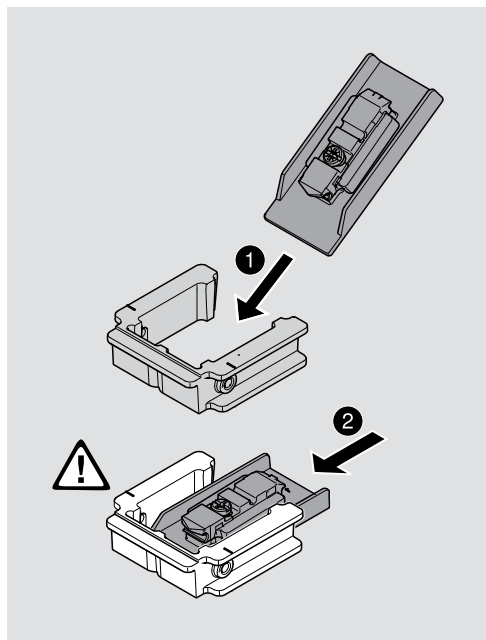

CRISTALLO Klebeempfehlung/
CRISTALLO adhesion recommendation/
Conseil de collage/
Instrukcja przyklejania CRISTALLO/
Рекомендации по наклеиванию
пластины для петли CRISTALLO

Julius Blum GmbH
Beschlägefabrik
6973 Höchst, Austria
Tel.: +43 5578 705-0
Fax: +43 5578 705-44
E-Mail: info@blum.com
www.blum.com