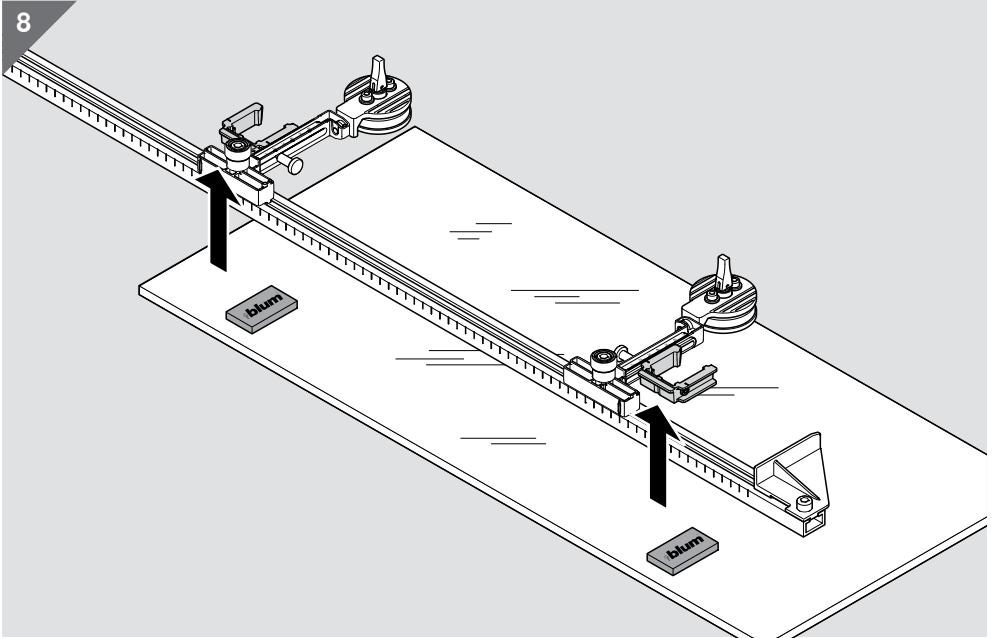

CRISTALLO Klebeempfehlung/
CRISTALLO adhesion recommendation/
Conseil de collage/
Instrukcja przyklejania CRISTALLO/
Рекомендации по наклеиванию
пластины для петли CRISTALLO

Julius Blum GmbH
Beschlägefabrik
6973 Höchst, Austria
Tel.: +43 5578 705-0
Fax: +43 5578 705-44
E-Mail: info@blum.com
www.blum.com