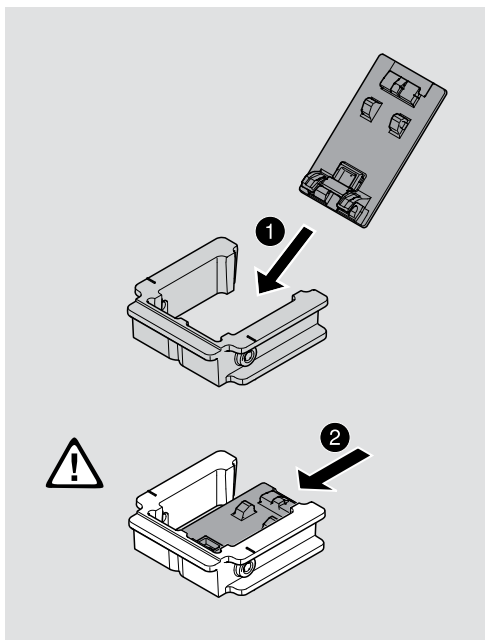

CRISTALLO Klebeempfehlung/
CRISTALLO adhesion recommendation/
Conseil de collage/
Instrukcja przyklejania CRISTALLO/
Рекомендации по наклеиванию
пластины для петли CRISTALLO

Julius Blum GmbH
Beschlägefabrik
6973 Höchst, Austria
Tel.: +43 5578 705-0
Fax: +43 5578 705-44
E-Mail: info@blum.com
www.blum.com