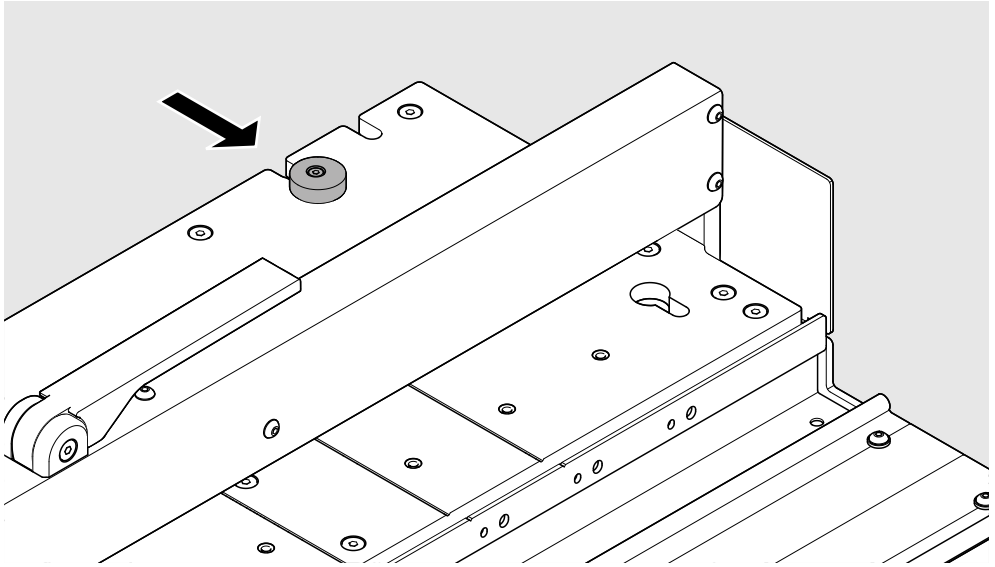

M35.8X00

 **blum**<sup>®</sup>

ML

BAU0068674984 · IDX: 05 · IDNR: 363.732.0 · MA-807/0ML · 07.23 · Copyright Blum

M35.ZF0-60.L3FRAE-KO

Ø 60 mm

0,8

M35.ZF0-44.L3 FRAE-KO

Ø 44 mm

0,8