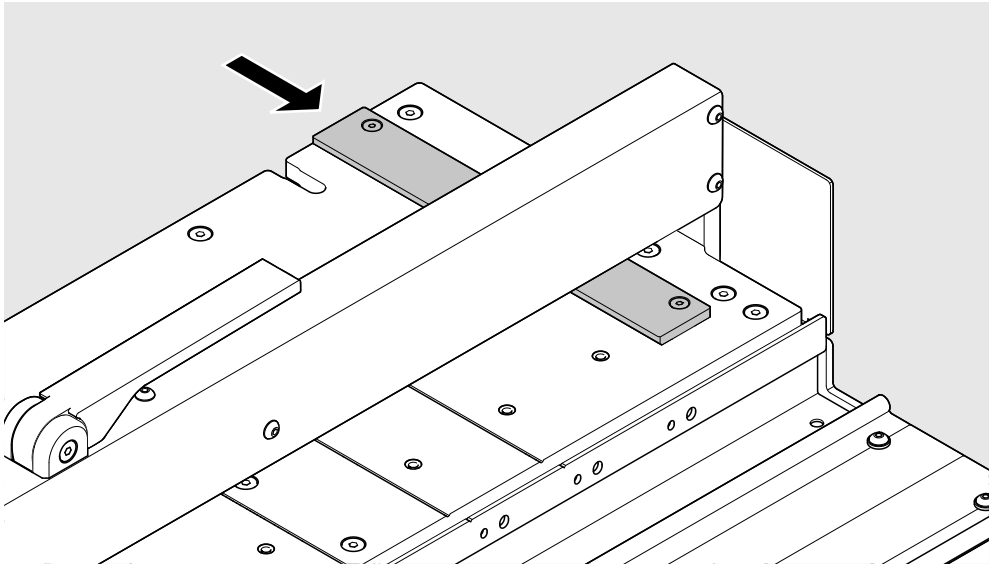

M35.8X00

 **blum**<sup>®</sup>

ML

BAU0068674984 · IDX: 05 · IDNR: 363.732.0 · MA-807/0ML · 07.23 · Copyright Blum

M35.ZF0-60.L3FRAE-KO

Ø 60 mm

0,8

M35.ZF0-44.L3 FRAE-KO

Ø 44 mm

0,8