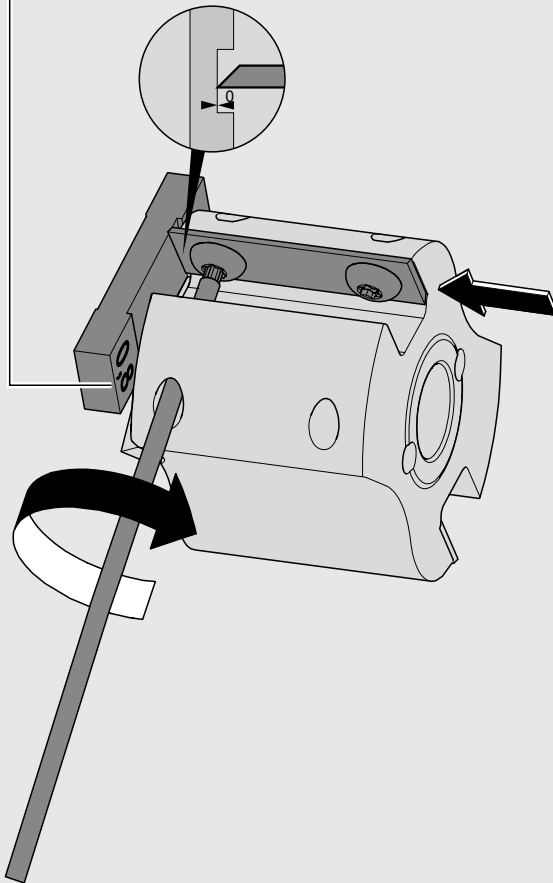

M35.8X00

 **blum**<sup>®</sup>

ML

BAU0068674984 · IDX: 05 · IDNR: 363.732.0 · MA-807/0ML · 07.23 · Copyright Blum

M35.ZF0-60.L3FRAE-KO

Ø 60 mm

0,8

M35.ZF0-44.L3 FRAE-KO

Ø 44 mm

0,8