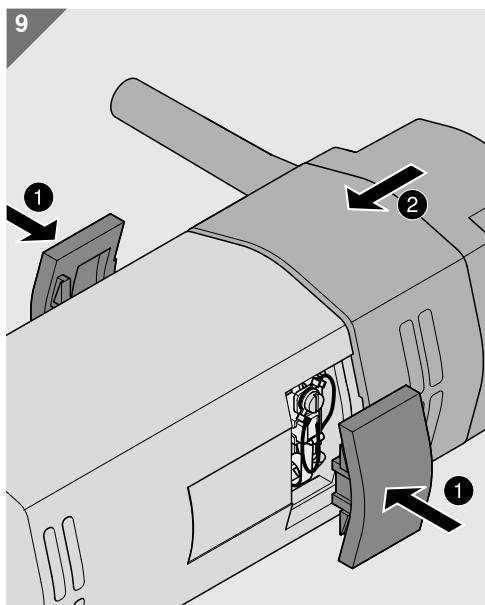

ML

ML

Julius Blum GmbH
Beschlagefabrik
6973 Hochst, Austria
Tel.: +43 5578 705-0
Fax: +43 5578 705-44
E-Mail: info@blum.com
www.blum.com

 **blum**®

BAU0048508814 · IDX: 02 · IDNR: 905.728.1 · MA-709/0ML · 06.16 · Copyright Blum