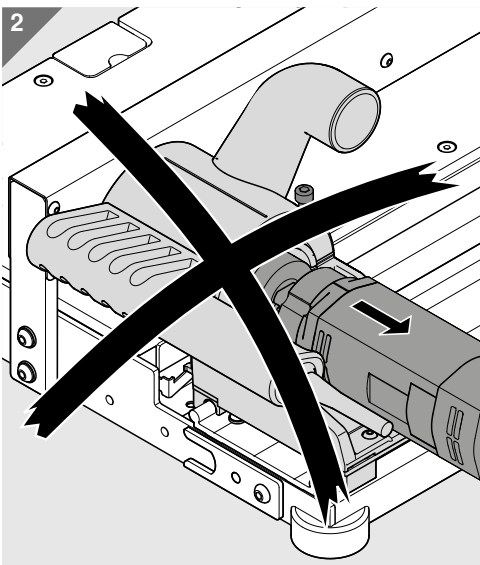

ML

ML

Julius Blum GmbH
Beschlagefabrik
6973 Hochst, Austria
Tel.: +43 5578 705-0
Fax: +43 5578 705-44
E-Mail: info@blum.com
www.blum.com

 **blum**®

BAU0048508814 · IDX: 02 · IDNR: 905.728.1 · MA-709/0ML · 06.16 · Copyright Blum