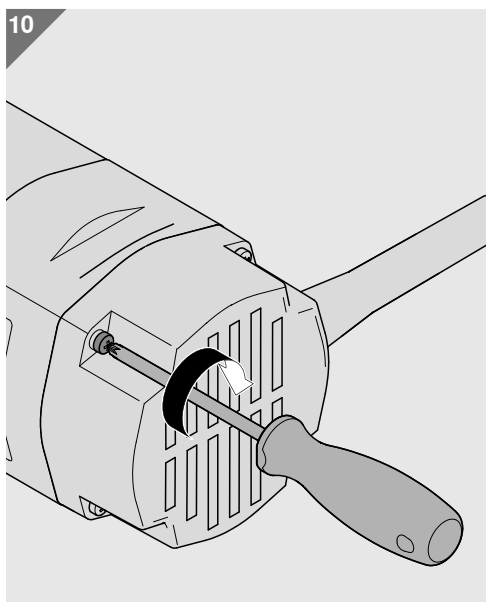

ML

ML

Julius Blum GmbH
Beschlagefabrik
6973 Hochst, Austria
Tel.: +43 5578 705-0
Fax: +43 5578 705-44
E-Mail: info@blum.com
www.blum.com

 **blum**®

BAU0048508814 · IDX: 02 · IDNR: 905.728.1 · MA-709/0ML · 06.16 · Copyright Blum