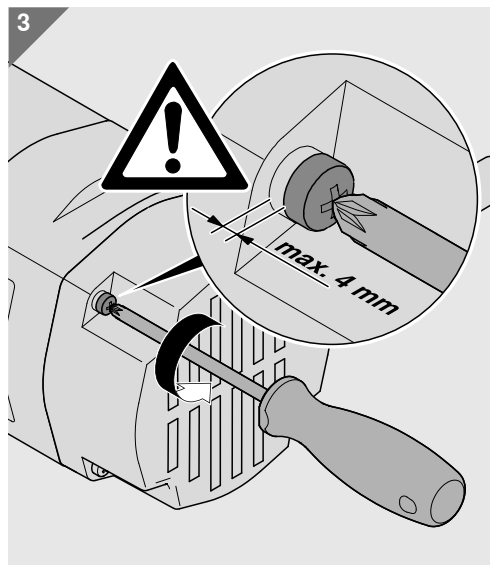

ML

ML

Julius Blum GmbH
Beschlagefabrik
6973 Hochst, Austria
Tel.: +43 5578 705-0
Fax: +43 5578 705-44
E-Mail: info@blum.com
www.blum.com

 **blum**®

BAU0048508814 · IDX: 02 · IDNR: 905.728.1 · MA-709/0ML · 06.16 · Copyright Blum