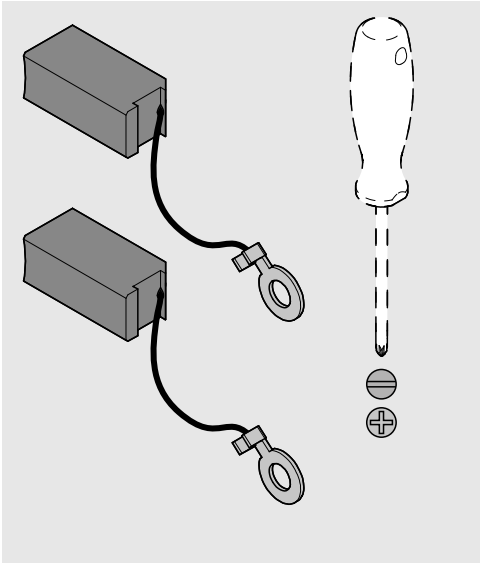

ML

ML

Julius Blum GmbH
Beschlagefabrik
6973 Hochst, Austria
Tel.: +43 5578 705-0
Fax: +43 5578 705-44
E-Mail: info@blum.com
www.blum.com

 **blum**®

BAU0048508814 · IDX: 02 · IDNR: 905.728.1 · MA-709/0ML · 06.16 · Copyright Blum