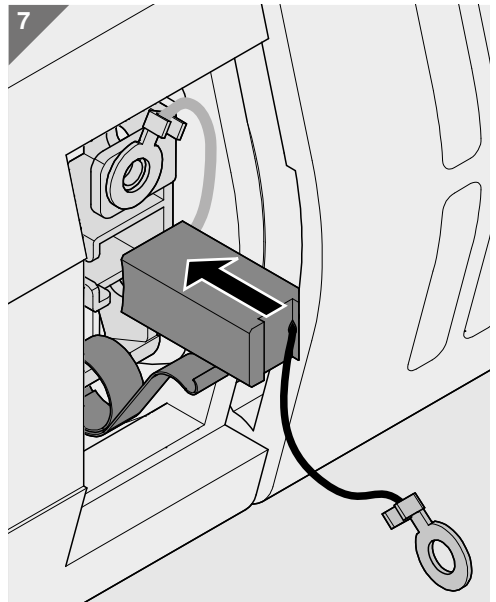

ML

ML

Julius Blum GmbH
Beschlagefabrik
6973 Hochst, Austria
Tel.: +43 5578 705-0
Fax: +43 5578 705-44
E-Mail: info@blum.com
www.blum.com

 **blum**®

BAU0048508814 · IDX: 02 · IDNR: 905.728.1 · MA-709/0ML · 06.16 · Copyright Blum