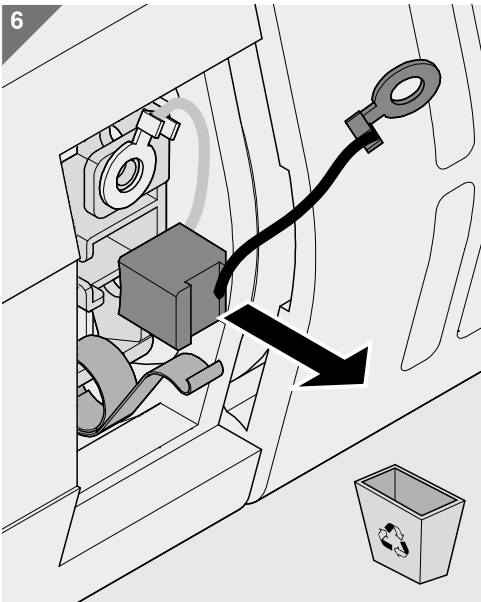

ML

ML

Julius Blum GmbH
Beschlagefabrik
6973 Hochst, Austria
Tel.: +43 5578 705-0
Fax: +43 5578 705-44
E-Mail: info@blum.com
www.blum.com

 **blum**®

BAU0048508814 · IDX: 02 · IDNR: 905.728.1 · MA-709/0ML · 06.16 · Copyright Blum