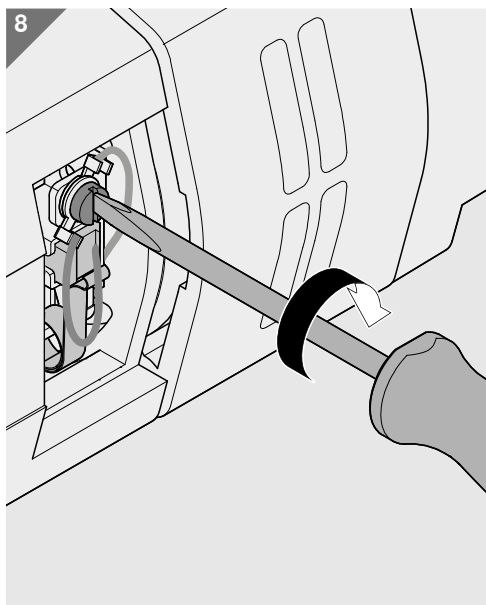

ML

ML

Julius Blum GmbH
Beschlagefabrik
6973 Hochst, Austria
Tel.: +43 5578 705-0
Fax: +43 5578 705-44
E-Mail: info@blum.com
www.blum.com

 **blum**®

BAU0048508814 · IDX: 02 · IDNR: 905.728.1 · MA-709/0ML · 06.16 · Copyright Blum