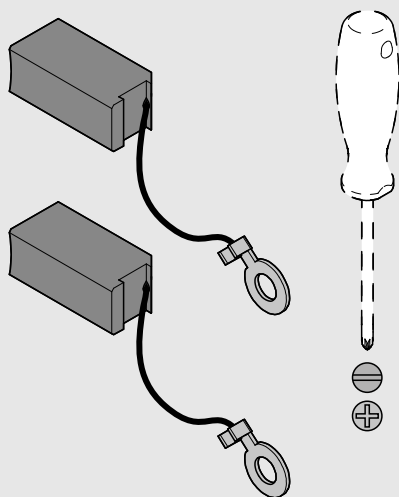

ML

ML

Julius Blum GmbH
Beschlagefabrik
6973 Hochst, Austria
Tel.: +43 5578 705-0
Fax: +43 5578 705-44
E-Mail: info@blum.com
www.blum.com

 **blum**®

BAU0048508814 · IDX: 02 · IDNR: 905.728.1 · MA-709/0ML · 06.16 · Copyright Blum