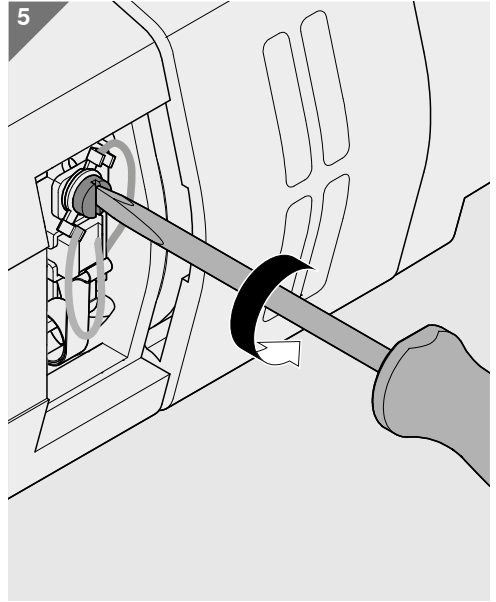

ML

ML

Julius Blum GmbH
Beschlagefabrik
6973 Hochst, Austria
Tel.: +43 5578 705-0
Fax: +43 5578 705-44
E-Mail: info@blum.com
www.blum.com

 **blum**®

BAU0048508814 · IDX: 02 · IDNR: 905.728.1 · MA-709/0ML · 06.16 · Copyright Blum