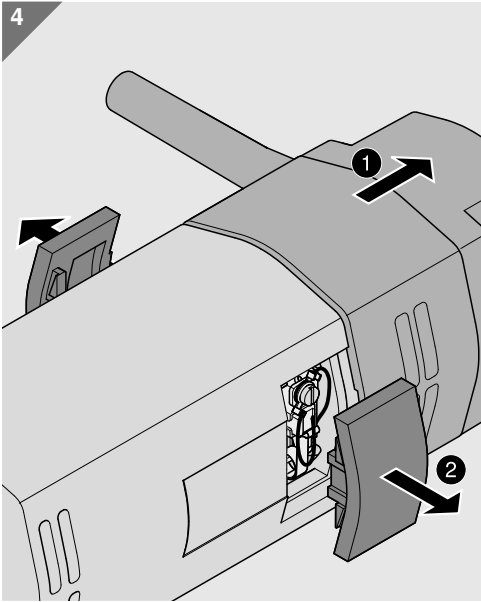

ML

ML

Julius Blum GmbH
Beschlagefabrik
6973 Hochst, Austria
Tel.: +43 5578 705-0
Fax: +43 5578 705-44
E-Mail: info@blum.com
www.blum.com

 **blum**®

BAU0048508814 · IDX: 02 · IDNR: 905.728.1 · MA-709/0ML · 06.16 · Copyright Blum