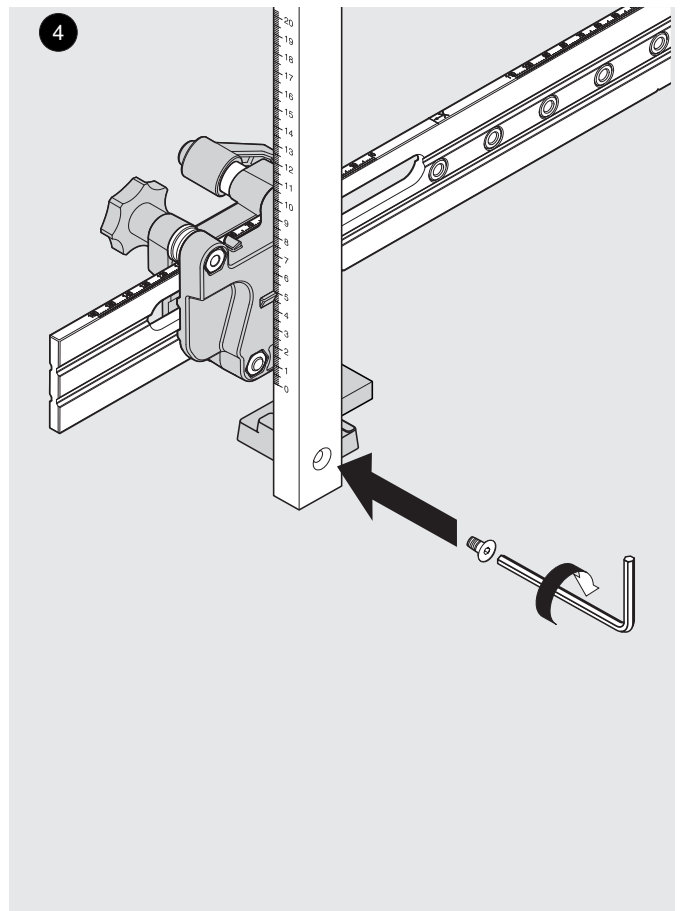

65.1106

ML

 **blum**[®]

Zusammenbau / Einstellung / Bohrtiefe einstellen

Lehre anlegen

Lehre anlegen

Julius Blum GmbH
Beschlägefabrik
6973 Höchst, Austria
Tel.: +43 5578 705-0
Fax: +43 5578 705-44
E-Mail: info@blum.com
www.blum.com