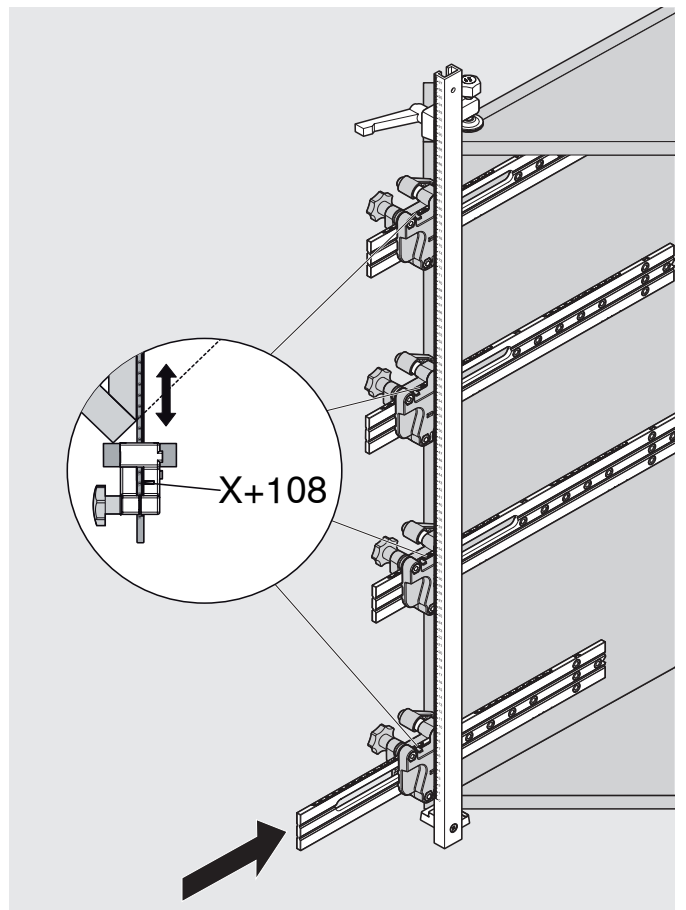

65.1106

ML

 **blum**[®]

Zusammenbau / Einstellung / Bohrtiefe einstellen

Lehre anlegen

Lehre anlegen

Julius Blum GmbH
Beschlägefabrik
6973 Höchst, Austria
Tel.: +43 5578 705-0
Fax: +43 5578 705-44
E-Mail: info@blum.com
www.blum.com