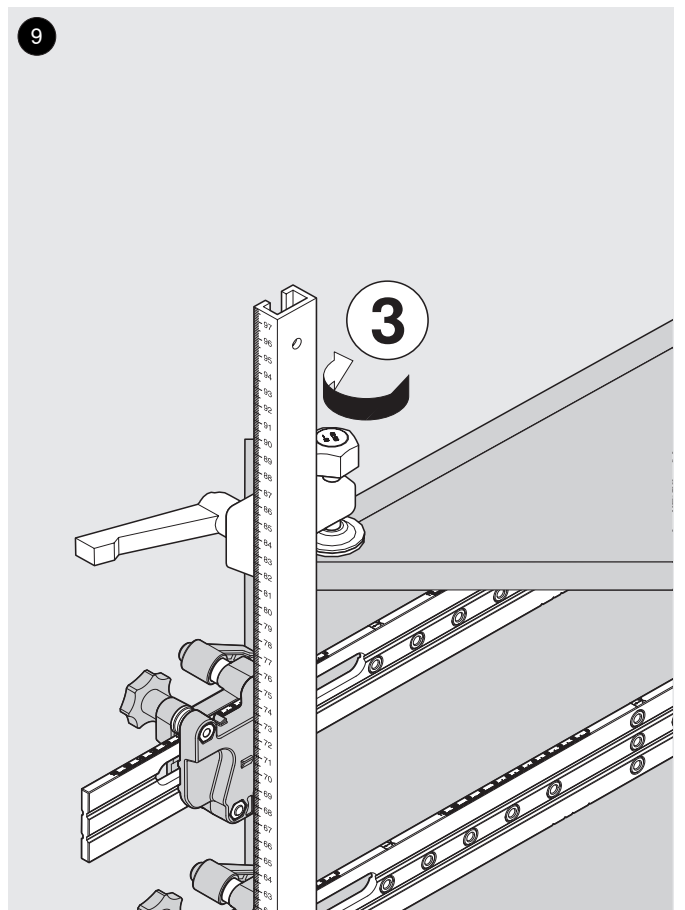

65.1106

ML

 **blum**[®]

Zusammenbau / Einstellung / Bohrtiefe einstellen

Lehre anlegen

Lehre anlegen

Julius Blum GmbH
Beschlägefabrik
6973 Höchst, Austria
Tel.: +43 5578 705-0
Fax: +43 5578 705-44
E-Mail: info@blum.com
www.blum.com