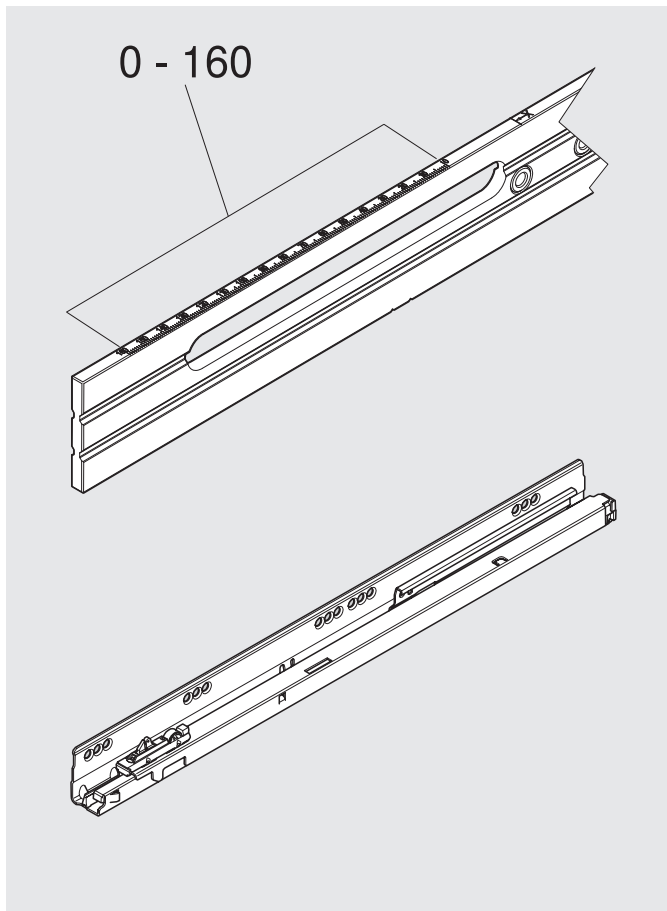

65.1106

ML

 **blum**[®]

Zusammenbau / Einstellung / Bohrtiefe einstellen

Lehre anlegen

Lehre anlegen

Julius Blum GmbH
Beschlägefabrik
6973 Höchst, Austria
Tel.: +43 5578 705-0
Fax: +43 5578 705-44
E-Mail: info@blum.com
www.blum.com