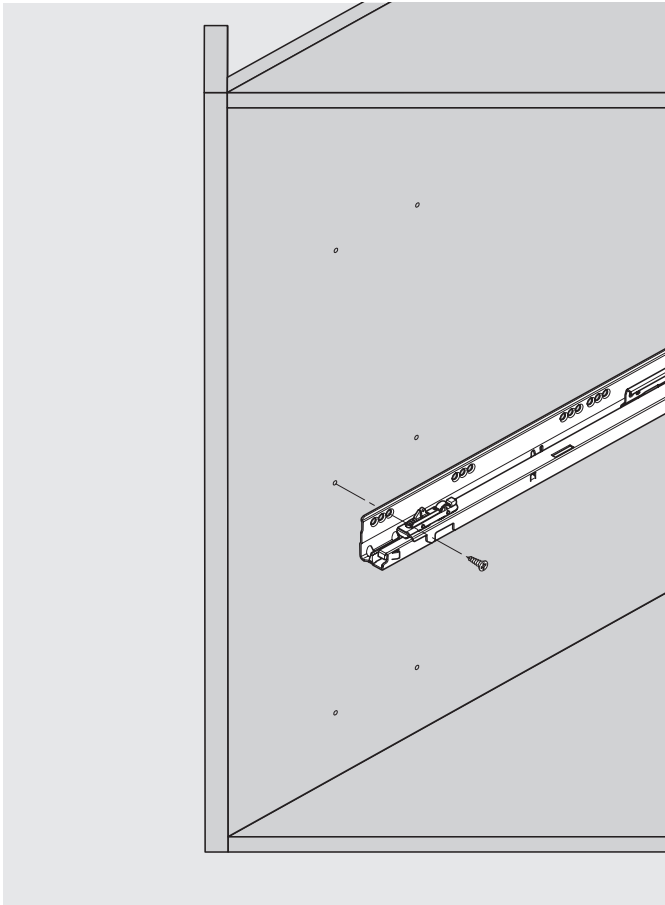

65.1106

ML

 **blum**[®]

Zusammenbau / Einstellung / Bohrtiefe einstellen

Lehre anlegen

Lehre anlegen

Julius Blum GmbH
Beschlägefabrik
6973 Höchst, Austria
Tel.: +43 5578 705-0
Fax: +43 5578 705-44
E-Mail: info@blum.com
www.blum.com