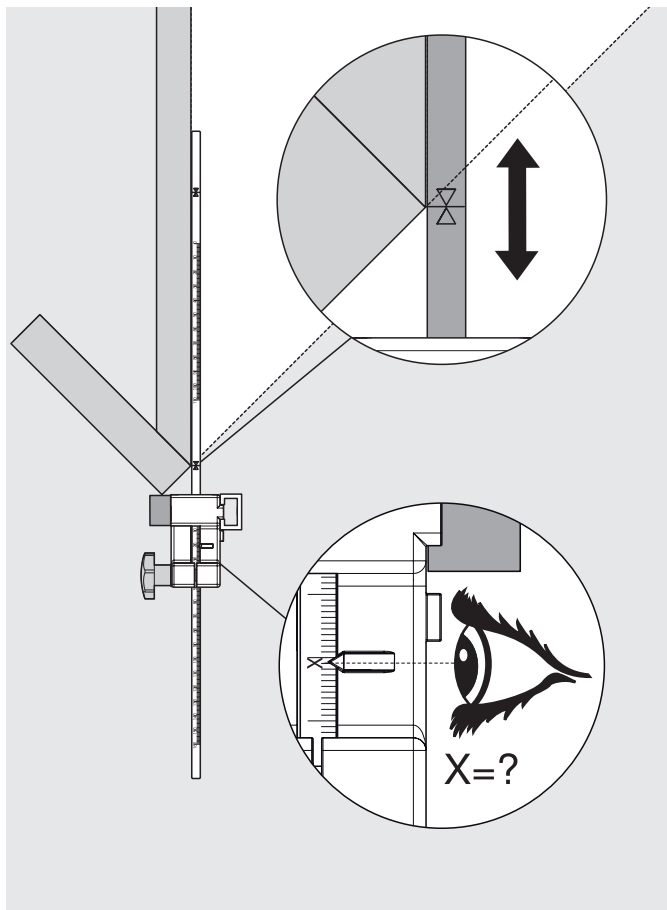

65.1106

ML

 **blum**[®]

Zusammenbau / Einstellung / Bohrtiefe einstellen

Lehre anlegen

Lehre anlegen

Julius Blum GmbH
Beschlägefabrik
6973 Höchst, Austria
Tel.: +43 5578 705-0
Fax: +43 5578 705-44
E-Mail: info@blum.com
www.blum.com