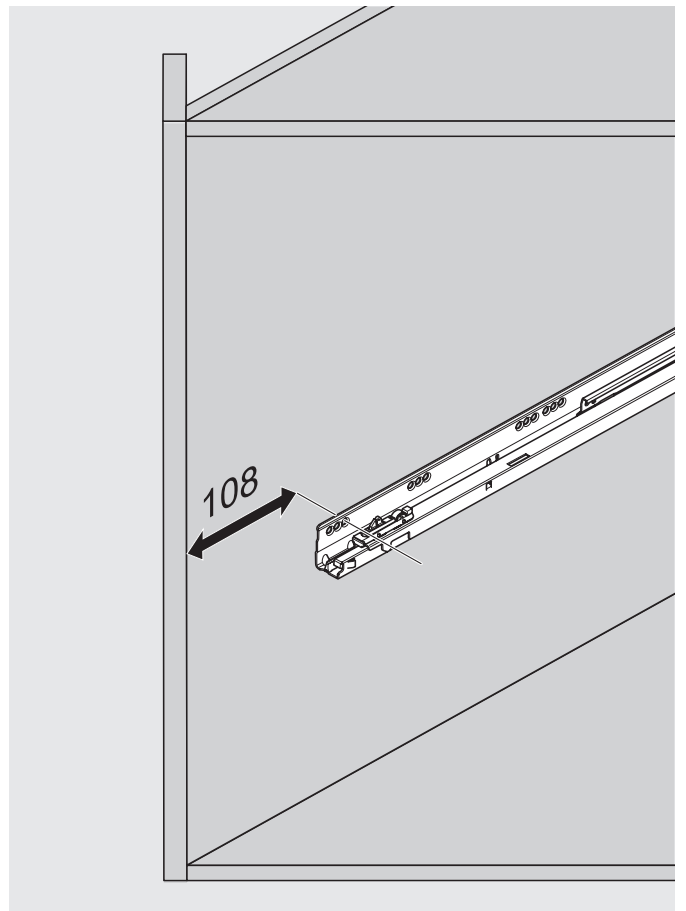

65.1106

ML

 **blum**[®]

Zusammenbau / Einstellung / Bohrtiefe einstellen

Lehre anlegen

Lehre anlegen

Julius Blum GmbH
Beschlägefabrik
6973 Höchst, Austria
Tel.: +43 5578 705-0
Fax: +43 5578 705-44
E-Mail: info@blum.com
www.blum.com