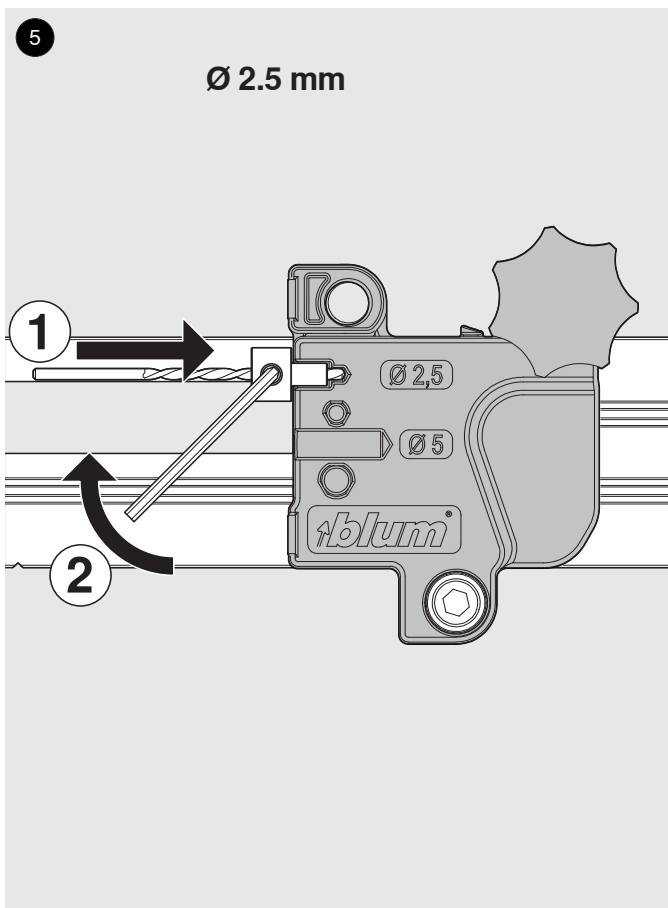

65.1106

ML

 **blum**[®]

Zusammenbau / Einstellung / Bohrtiefe einstellen

Lehre anlegen

Lehre anlegen

Julius Blum GmbH
Beschlägefabrik
6973 Höchst, Austria
Tel.: +43 5578 705-0
Fax: +43 5578 705-44
E-Mail: info@blum.com
www.blum.com