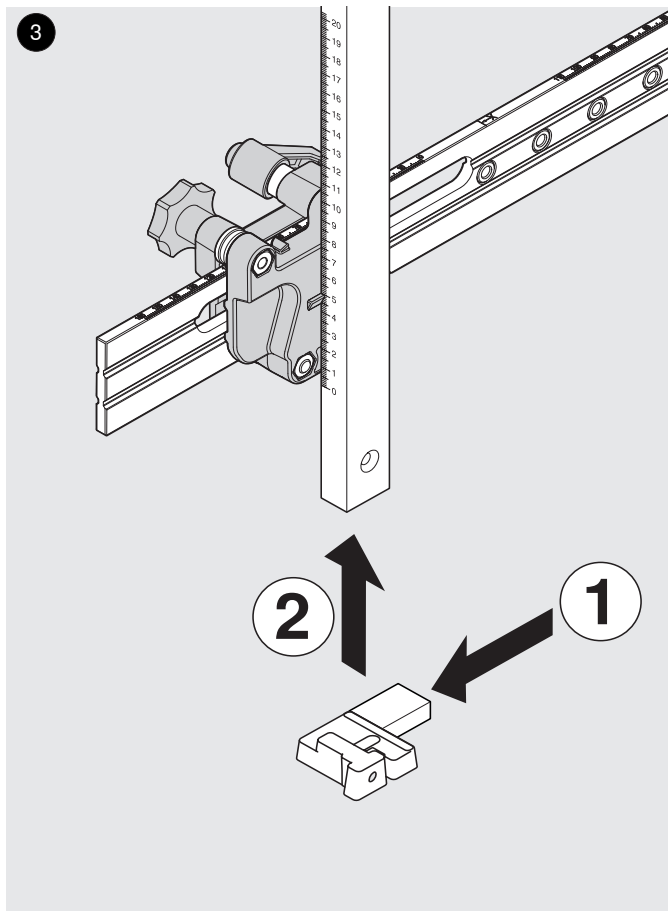

65.1106

ML

 **blum**[®]

Zusammenbau / Einstellung / Bohrtiefe einstellen

Lehre anlegen

Lehre anlegen

Julius Blum GmbH
Beschlägefabrik
6973 Höchst, Austria
Tel.: +43 5578 705-0
Fax: +43 5578 705-44
E-Mail: info@blum.com
www.blum.com