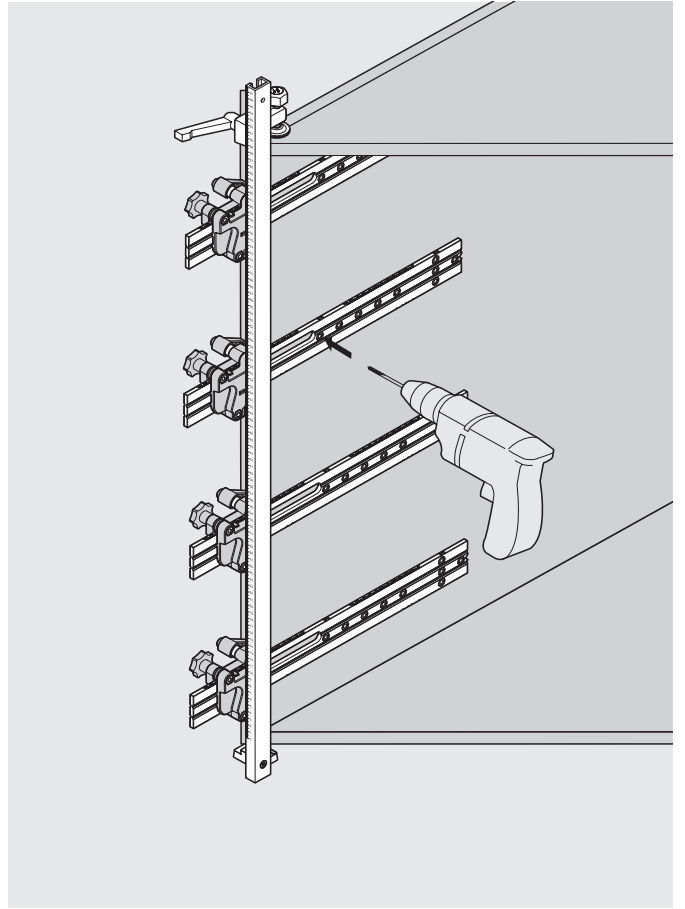

65.1106

ML

 **blum**[®]

Zusammenbau / Einstellung / Bohrtiefe einstellen

Lehre anlegen

Lehre anlegen

Julius Blum GmbH
Beschlägefabrik
6973 Höchst, Austria
Tel.: +43 5578 705-0
Fax: +43 5578 705-44
E-Mail: info@blum.com
www.blum.com