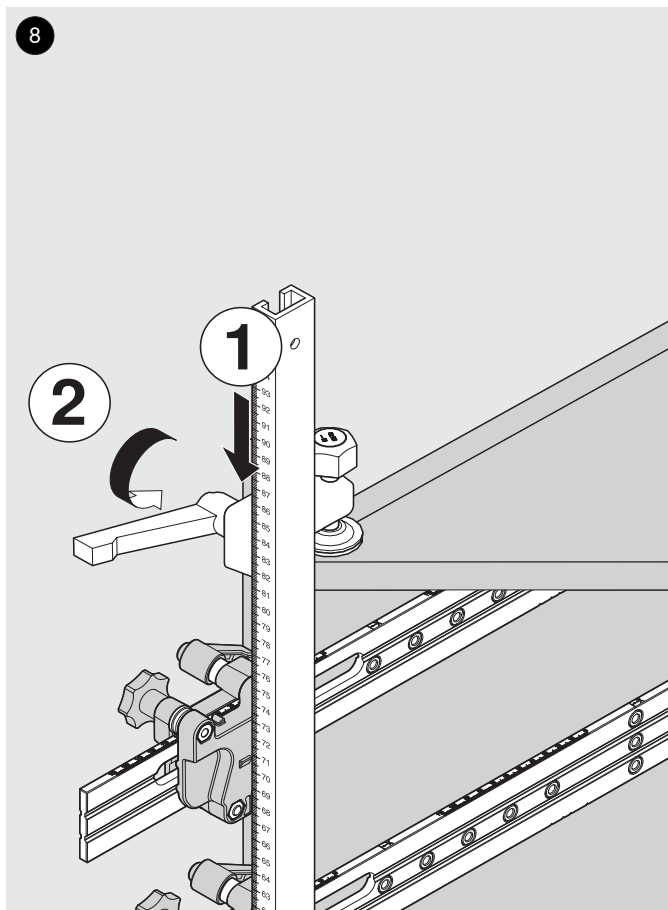

65.1106

ML

 **blum**[®]

Zusammenbau / Einstellung / Bohrtiefe einstellen

Lehre anlegen

Lehre anlegen

Julius Blum GmbH
Beschlägefabrik
6973 Höchst, Austria
Tel.: +43 5578 705-0
Fax: +43 5578 705-44
E-Mail: info@blum.com
www.blum.com