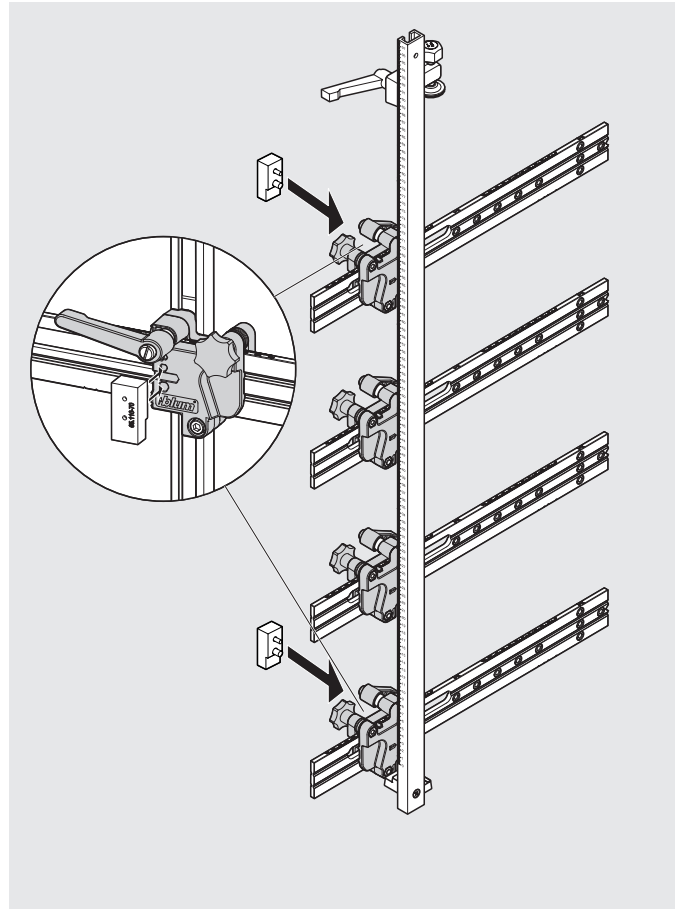

65.1106

ML

 **blum**[®]

Zusammenbau / Einstellung / Bohrtiefe einstellen

Lehre anlegen

Lehre anlegen

Julius Blum GmbH
Beschlägefabrik
6973 Höchst, Austria
Tel.: +43 5578 705-0
Fax: +43 5578 705-44
E-Mail: info@blum.com
www.blum.com