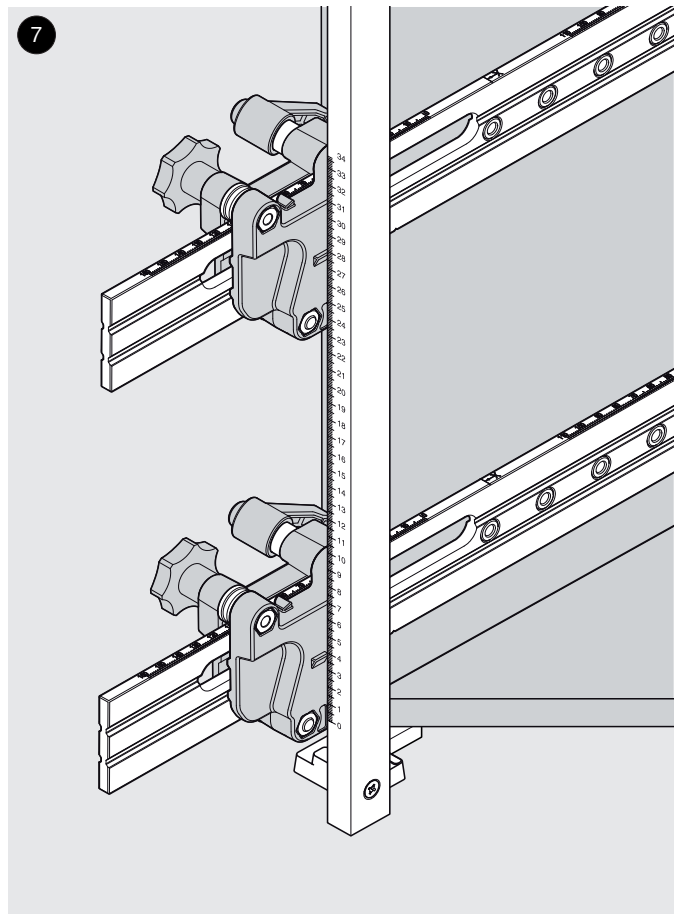

65.1106

ML

 **blum**[®]

Zusammenbau / Einstellung / Bohrtiefe einstellen

Lehre anlegen

Lehre anlegen

Julius Blum GmbH
Beschlägefabrik
6973 Höchst, Austria
Tel.: +43 5578 705-0
Fax: +43 5578 705-44
E-Mail: info@blum.com
www.blum.com