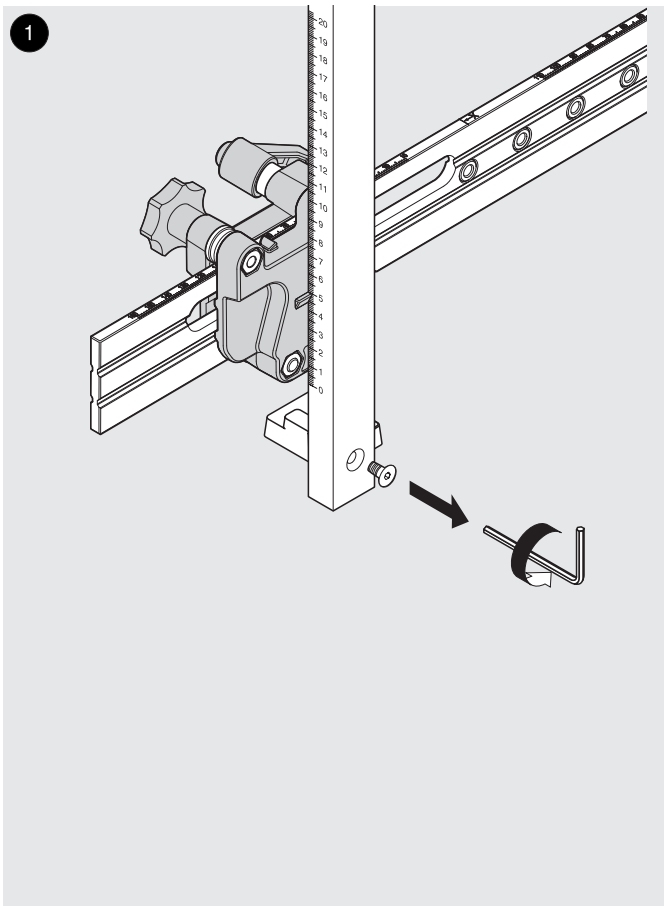

65.1106

ML

 **blum**[®]

Zusammenbau / Einstellung / Bohrtiefe einstellen

Lehre anlegen

Lehre anlegen

Julius Blum GmbH
Beschlägefabrik
6973 Höchst, Austria
Tel.: +43 5578 705-0
Fax: +43 5578 705-44
E-Mail: info@blum.com
www.blum.com