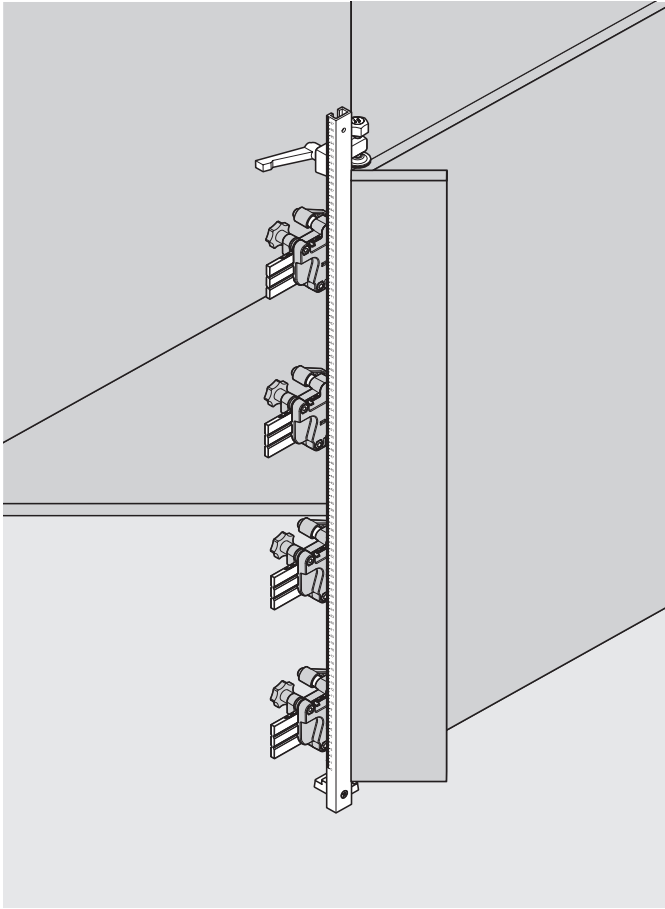

65.1106

ML

 **blum**[®]

Zusammenbau / Einstellung / Bohrtiefe einstellen

Lehre anlegen

Lehre anlegen

Julius Blum GmbH
Beschlägefabrik
6973 Höchst, Austria
Tel.: +43 5578 705-0
Fax: +43 5578 705-44
E-Mail: info@blum.com
www.blum.com