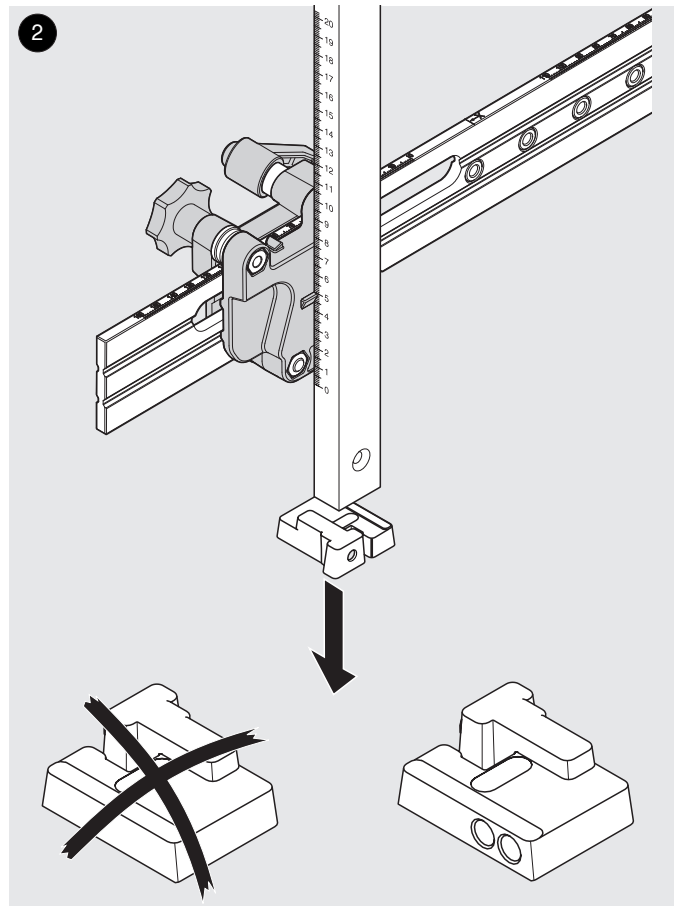

65.1106

ML

 **blum**[®]

Zusammenbau / Einstellung / Bohrtiefe einstellen

Lehre anlegen

Lehre anlegen

Julius Blum GmbH
Beschlägefabrik
6973 Höchst, Austria
Tel.: +43 5578 705-0
Fax: +43 5578 705-44
E-Mail: info@blum.com
www.blum.com