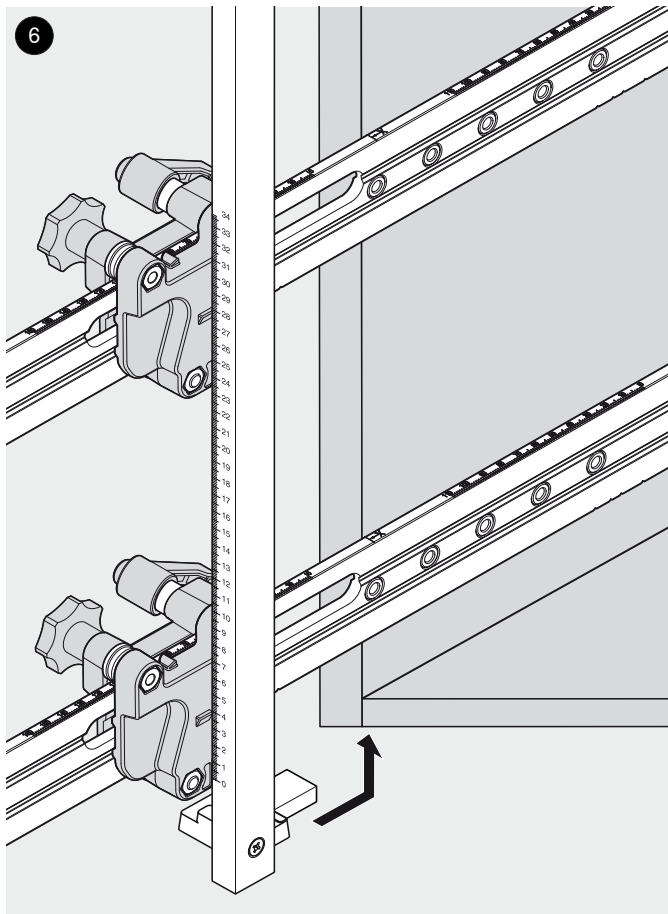

65.1106

ML

 **blum**[®]

Zusammenbau / Einstellung / Bohrtiefe einstellen

Lehre anlegen

Lehre anlegen

Julius Blum GmbH
Beschlägefabrik
6973 Höchst, Austria
Tel.: +43 5578 705-0
Fax: +43 5578 705-44
E-Mail: info@blum.com
www.blum.com