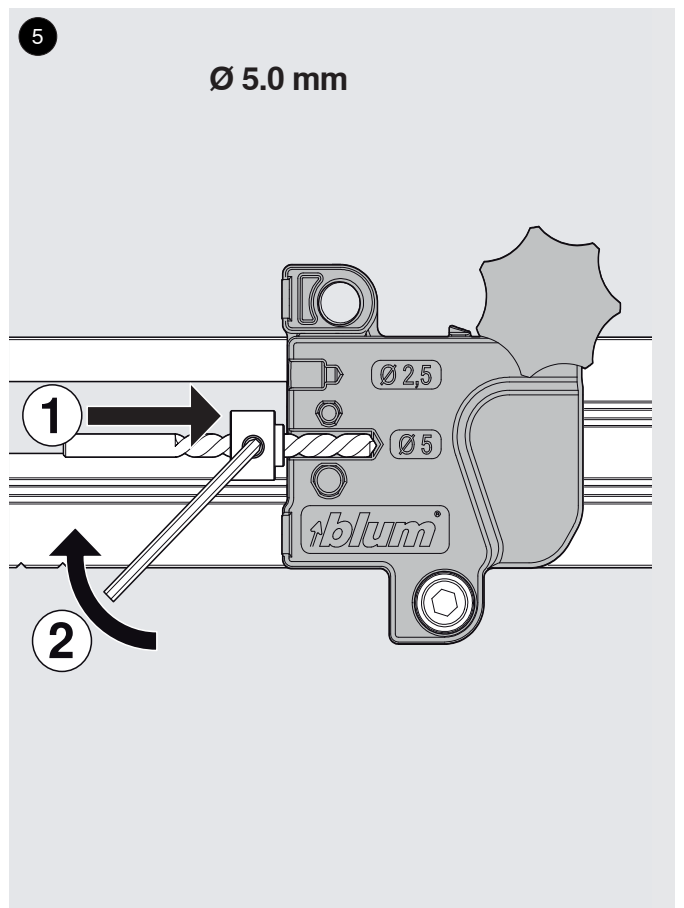

65.1106

ML

 **blum**[®]

Zusammenbau / Einstellung / Bohrtiefe einstellen

Lehre anlegen

Lehre anlegen

Julius Blum GmbH
Beschlägefabrik
6973 Höchst, Austria
Tel.: +43 5578 705-0
Fax: +43 5578 705-44
E-Mail: info@blum.com
www.blum.com