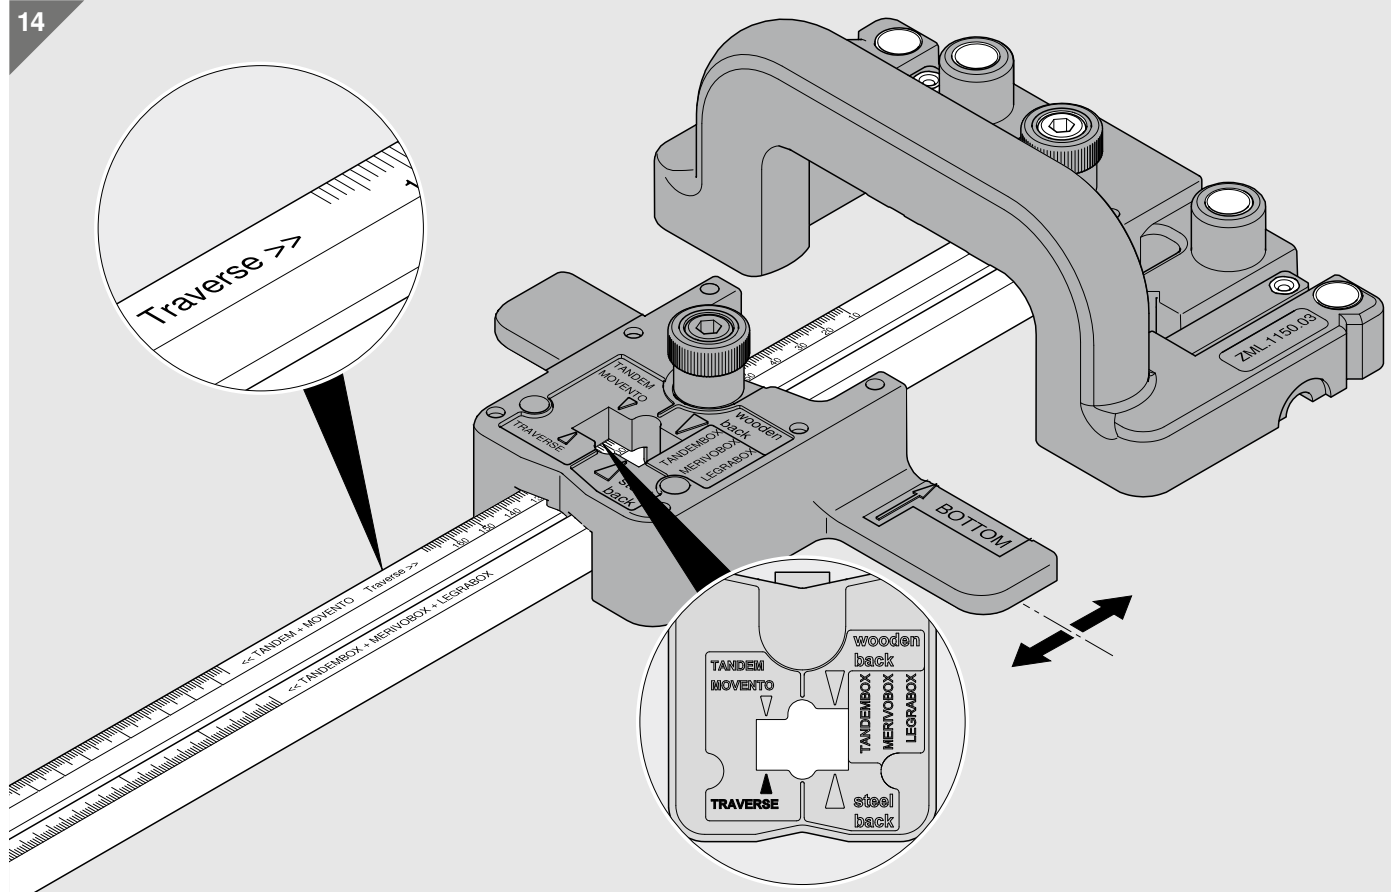

# ZML.1150.03

			LW (mm)				
			242-266 Z (mm)	267-286 Z (mm)	287-316 Z (mm)	317-386 Z (mm)	≥387 Z (mm)
LEGRABOX	wood	N   M   K   C   F	-	184	184	184	LW / 2
	steel	M   K   C   F	-	184	184	184	LW / 2
MERIVOBX	wood	N   M   K   E	-	174	174	174	LW / 2
	steel	M   K   E	-	174	174	174	LW / 2
TANDEMBOX	wood	N   M   K   B   C   D	179	179	179	179	LW / 2
	steel	N	-	-	190	190	LW / 2
		M   K   B   C   D	-	179	179	179	LW / 2

	LW (mm)			
	224 - 234 Z (mm)	235-388 Z (mm)	389-428 Z (mm)	≥ 429 Z (mm)
MOVENTO	-	164	164	LW/2
TANDEM	164	164	LW/2	LW/2

11

12

13

TANDEMBOX, MERIVOBX, LEGRABOX:

 **TRAVERSE = NL + 19 - X**

 **TRAVERSE = NL + 2 - X**

MOVENTO, TANDEM:

**TRAVERSE = NL + 16 - X**

14

			LW (mm)				
			242-266 Z (mm)	267-286 Z (mm)	287-316 Z (mm)	317-386 Z (mm)	≥387 Z (mm)
LEGRABOX	wood	N   M   K   C   F	-	184	184	184	LW / 2
	steel	M   K   C   F	-	184	184	184	LW / 2
MERIVOBX	wood	N   M   K   E	-	174	174	174	LW / 2
	steel	M   K   E	-	174	174	174	LW / 2
TANDEMBOX	wood	N   M   K   B   C   D	179	179	179	179	LW / 2
	steel	N	-	-	190	190	LW / 2
M   K   B   C   D		-	179	179	179	LW / 2	