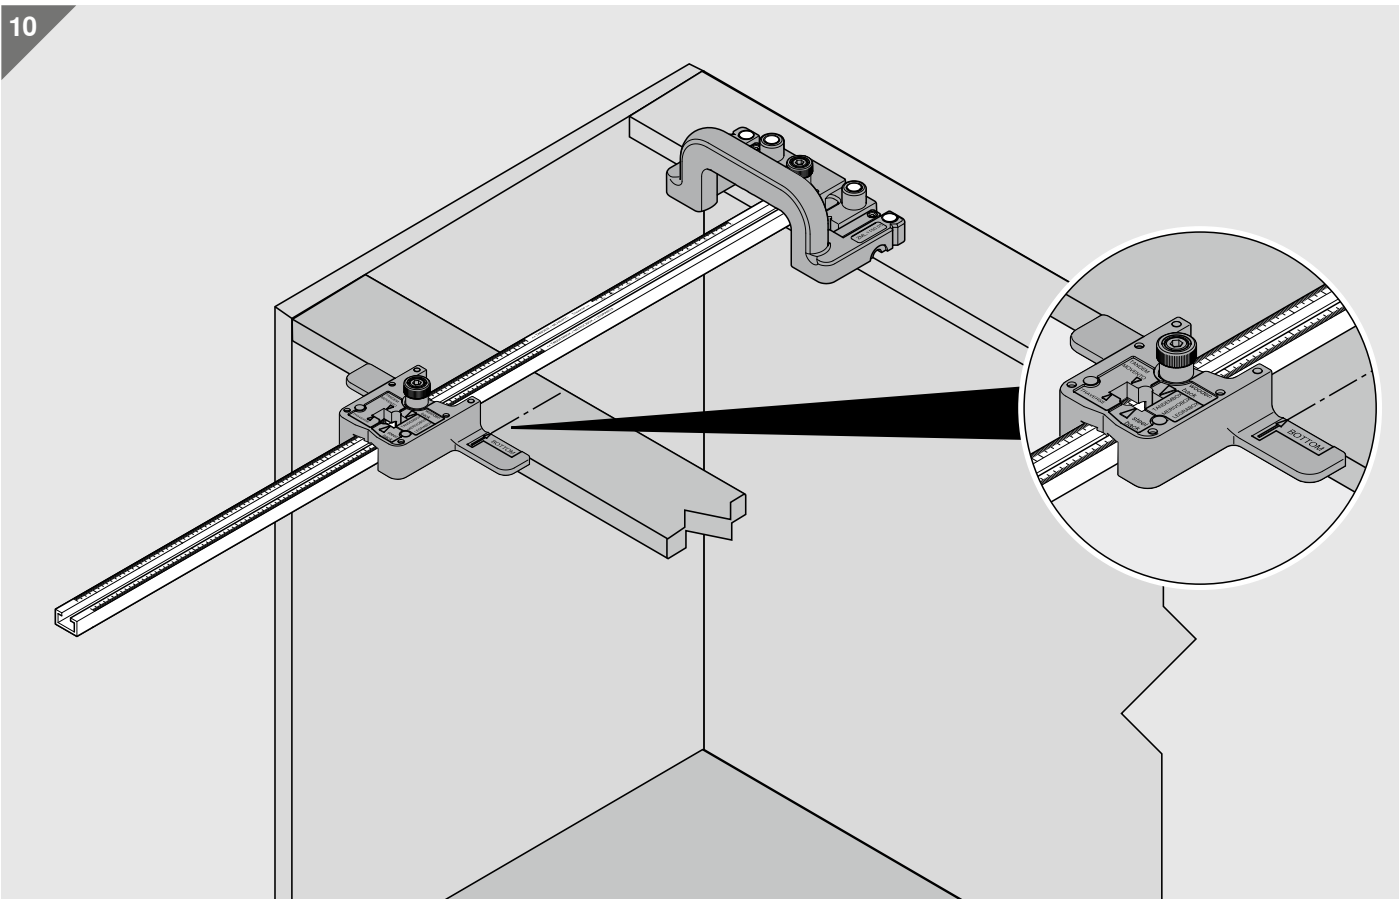

# ZML.1150.03

			LW (mm)				
			242-266 Z (mm)	267-286 Z (mm)	287-316 Z (mm)	317-386 Z (mm)	≥387 Z (mm)
LEGRABOX	wood	N   M   K   C   F	-	184	184	184	LW / 2
	steel	M   K   C   F	-	184	184	184	LW / 2
MERIVOBX	wood	N   M   K   E	-	174	174	174	LW / 2
	steel	M   K   E	-	174	174	174	LW / 2
TANDEMBOX	wood	N   M   K   B   C   D	179	179	179	179	LW / 2
	steel	N	-	-	190	190	LW / 2
		M   K   B   C   D	-	179	179	179	LW / 2

	LW (mm)			
	224 - 234 Z (mm)	235-388 Z (mm)	389-428 Z (mm)	≥ 429 Z (mm)
MOVENTO	-	164	164	LW/2
TANDEM	164	164	LW/2	LW/2

11

12

13

TANDEMBOX, MERIVOBX, LEGRABOX:

 **TRAVERSE = NL + 19 - X**

 **TRAVERSE = NL + 2 - X**