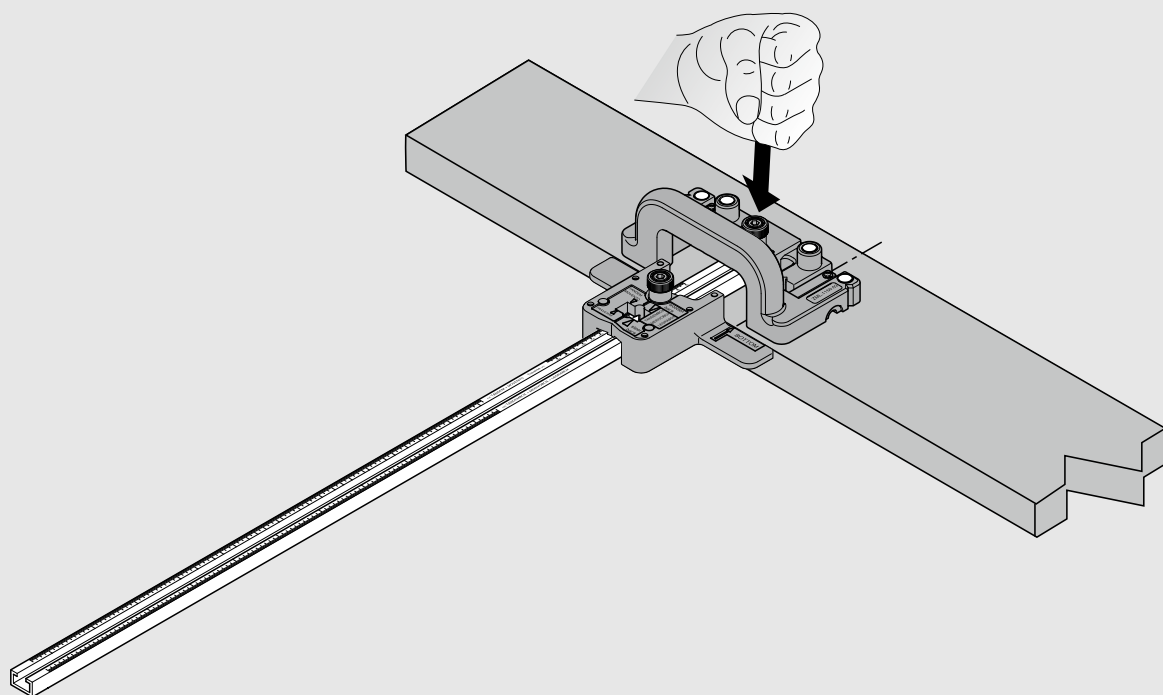

MOVENTO, TANDEM:

**TRAVERSE = NL + 16 - X**

14

			LW (mm)				
			242-266 Z (mm)	267-286 Z (mm)	287-316 Z (mm)	317-386 Z (mm)	≥387 Z (mm)
LEGRABOX	wood	N   M   K   C   F	-	184	184	184	LW / 2
	steel	M   K   C   F	-	184	184	184	LW / 2
MERIVOBX	wood	N   M   K   E	-	174	174	174	LW / 2
	steel	M   K   E	-	174	174	174	LW / 2
TANDEMBOX	wood	N   M   K   B   C   D	179	179	179	179	LW / 2
	steel	N	-	-	190	190	LW / 2
M   K   B   C   D		-	179	179	179	LW / 2	

	LW (mm)			
	224 - 234 Z (mm)	235-388 Z (mm)	389-428 Z (mm)	≥ 429 Z (mm)
MOVENTO	-	164	164	LW/2
TANDEM	164	164	LW/2	LW/2

15

16

17

Blum partners worldwide can be found at:  
[www.blum.com/addresses](http://www.blum.com/addresses)