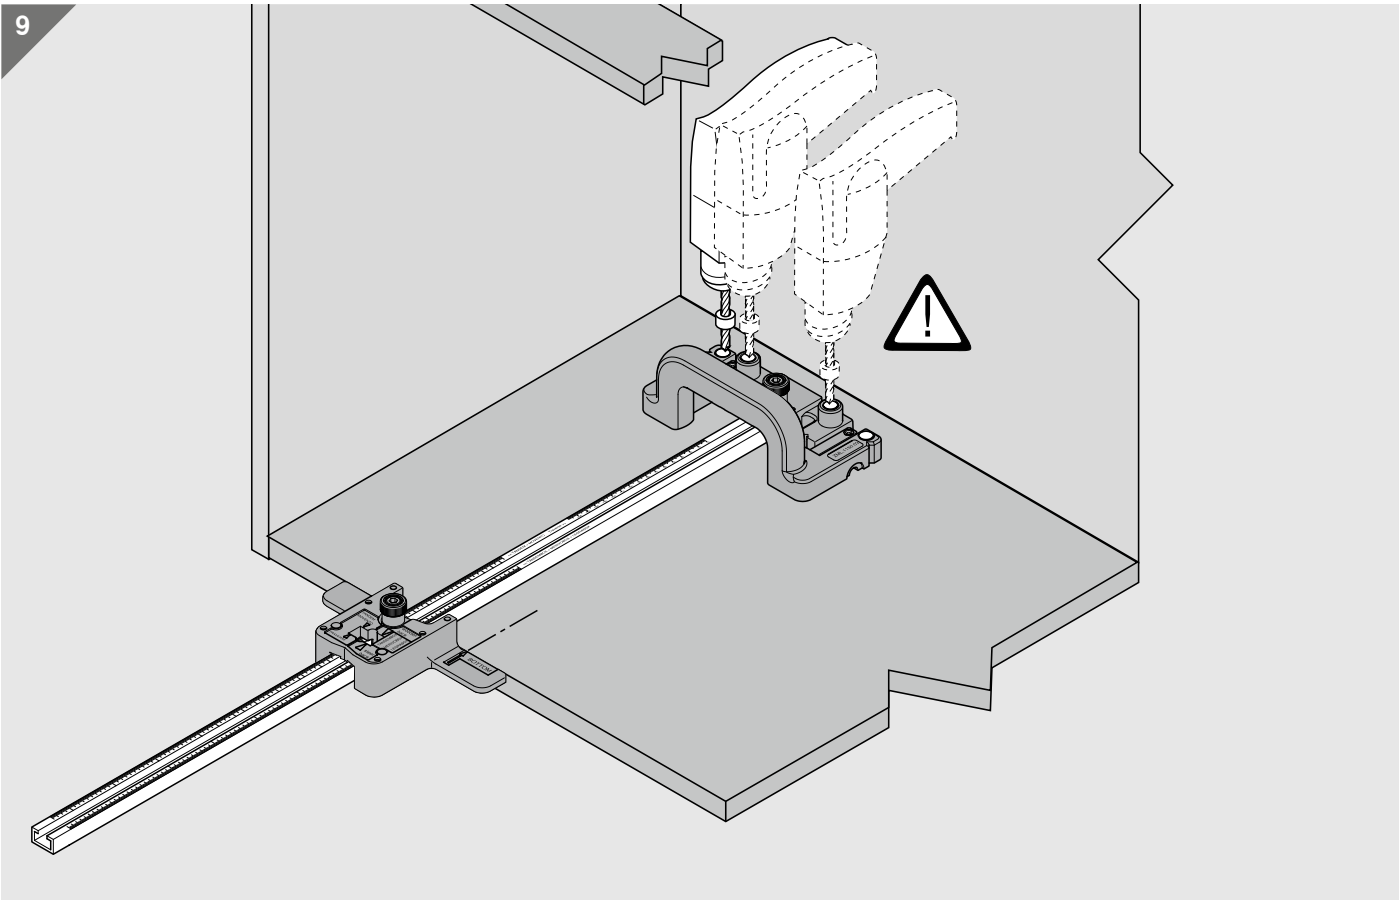

# ZML.1150.03

			LW (mm)				
			242-266 Z (mm)	267-286 Z (mm)	287-316 Z (mm)	317-386 Z (mm)	≥387 Z (mm)
LEGRABOX	wood	N   M   K   C   F	-	184	184	184	LW / 2
	steel	M   K   C   F	-	184	184	184	LW / 2
MERIVOBX	wood	N   M   K   E	-	174	174	174	LW / 2
	steel	M   K   E	-	174	174	174	LW / 2
TANDEMBOX	wood	N   M   K   B   C   D	179	179	179	179	LW / 2
	steel	N	-	-	190	190	LW / 2
		M   K   B   C   D	-	179	179	179	LW / 2

	LW (mm)			
	224 - 234 Z (mm)	235-388 Z (mm)	389-428 Z (mm)	≥ 429 Z (mm)
MOVENTO	-	164	164	LW/2
TANDEM	164	164	LW/2	LW/2

11

12

13

TANDEMBOX, MERIVOBX, LEGRABOX:

 **TRAVERSE = NL + 19 - X**

 **TRAVERSE = NL + 2 - X**

MOVENTO, TANDEM:

**TRAVERSE = NL + 16 - X**

14

			LW (mm)				
			242-266 Z (mm)	267-286 Z (mm)	287-316 Z (mm)	317-386 Z (mm)	≥387 Z (mm)
LEGRABOX	wood	N   M   K   C   F	-	184	184	184	LW / 2
	steel	M   K   C   F	-	184	184	184	LW / 2
MERIVOBX	wood	N   M   K   E	-	174	174	174	LW / 2
	steel	M   K   E	-	174	174	174	LW / 2
TANDEMBOX	wood	N   M   K   B   C   D	179	179	179	179	LW / 2
	steel	N	-	-	190	190	LW / 2
M   K   B   C   D		-	179	179	179	LW / 2	