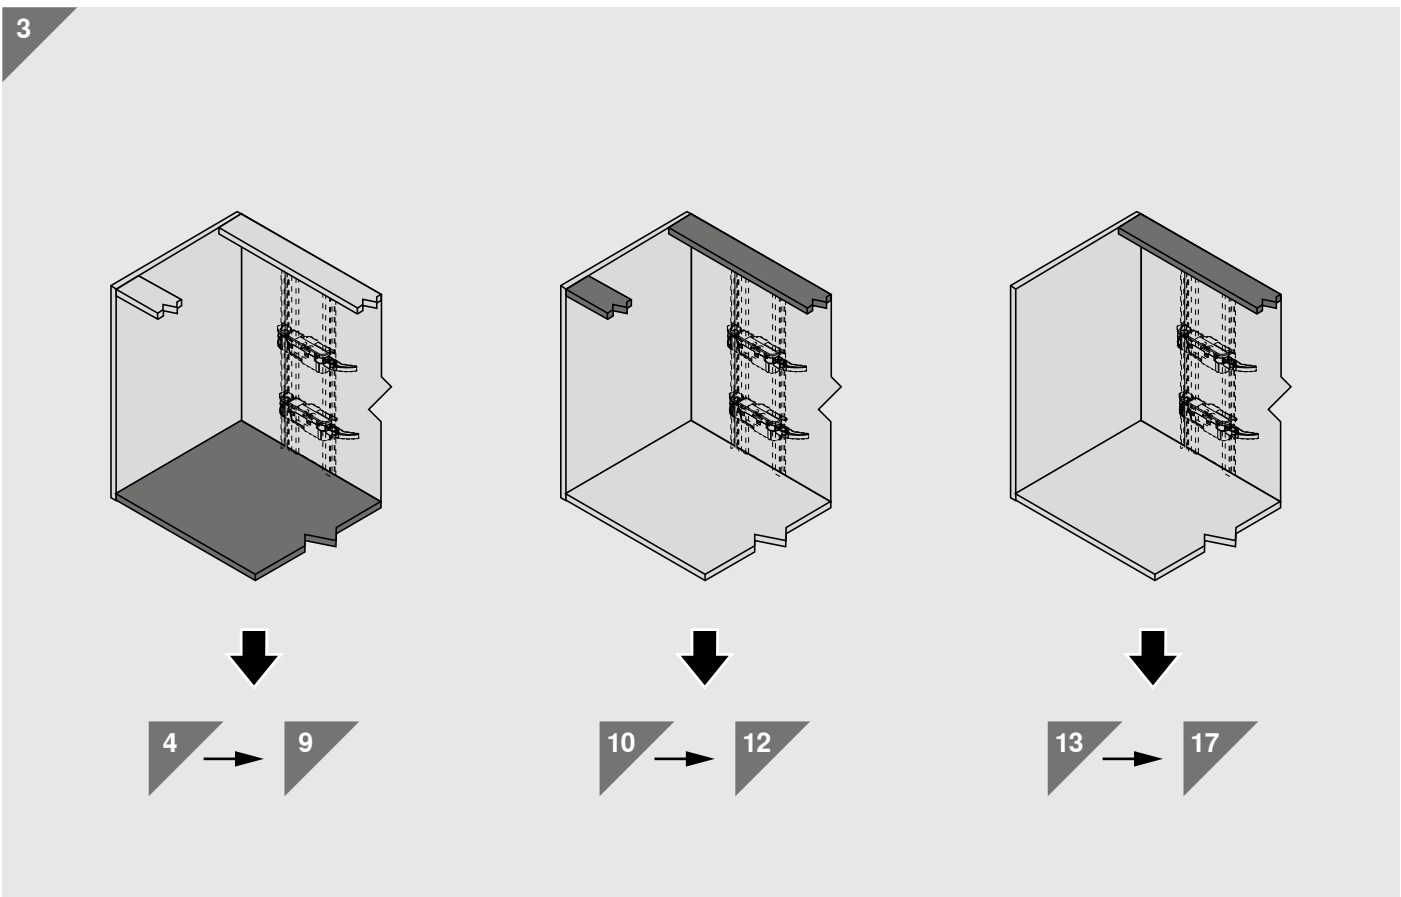

# ZML.1150.03

			LW (mm)				
			242-266 Z (mm)	267-286 Z (mm)	287-316 Z (mm)	317-386 Z (mm)	≥387 Z (mm)
LEGRABOX	wood	N   M   K   C   F	-	184	184	184	LW / 2
	steel	M   K   C   F	-	184	184	184	LW / 2
MERIVOBX	wood	N   M   K   E	-	174	174	174	LW / 2
	steel	M   K   E	-	174	174	174	LW / 2
TANDEMBOX	wood	N   M   K   B   C   D	179	179	179	179	LW / 2
	steel	N	-	-	190	190	LW / 2
		M   K   B   C   D	-	179	179	179	LW / 2

	LW (mm)			
	224 - 234 Z (mm)	235-388 Z (mm)	389-428 Z (mm)	≥ 429 Z (mm)
MOVENTO	-	164	164	LW/2
TANDEM	164	164	LW/2	LW/2

11

12

13

TANDEMBOX, MERIVOBX, LEGRABOX:

 **TRAVERSE = NL + 19 - X**

 **TRAVERSE = NL + 2 - X**

MOVENTO, TANDEM:

**TRAVERSE = NL + 16 - X**

14

			LW (mm)				
			242-266 Z (mm)	267-286 Z (mm)	287-316 Z (mm)	317-386 Z (mm)	≥387 Z (mm)
LEGRABOX	wood	N   M   K   C   F	-	184	184	184	LW / 2
	steel	M   K   C   F	-	184	184	184	LW / 2
MERIVOBX	wood	N   M   K   E	-	174	174	174	LW / 2
	steel	M   K   E	-	174	174	174	LW / 2
TANDEMBOX	wood	N   M   K   B   C   D	179	179	179	179	LW / 2
	steel	N	-	-	190	190	LW / 2
M   K   B   C   D		-	179	179	179	LW / 2	

	LW (mm)			
	224 - 234 Z (mm)	235-388 Z (mm)	389-428 Z (mm)	≥ 429 Z (mm)
MOVENTO	-	164	164	LW/2
TANDEM	164	164	LW/2	LW/2

15

16

17

Blum partners worldwide can be found at:  
[www.blum.com/addresses](http://www.blum.com/addresses)