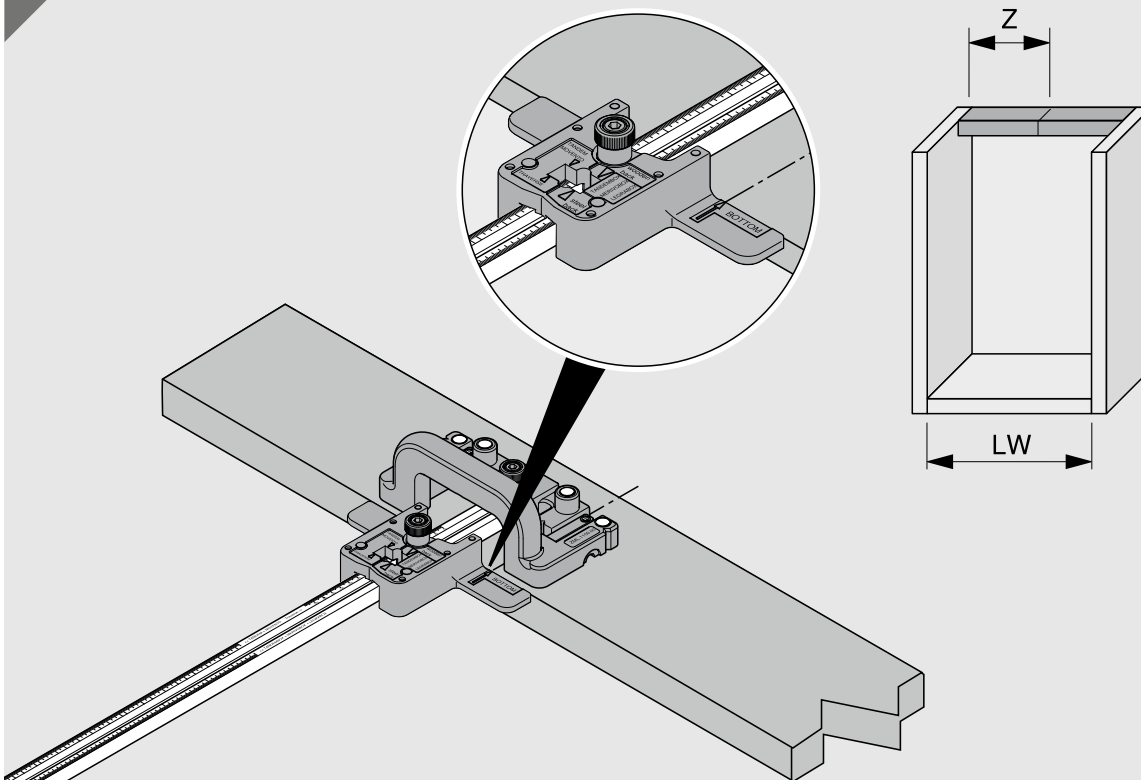

MOVENTO, TANDEM:

**TRAVERSE = NL + 16 - X**

14

			LW (mm)				
			242-266 Z (mm)	267-286 Z (mm)	287-316 Z (mm)	317-386 Z (mm)	≥387 Z (mm)
LEGRABOX	wood	N   M   K   C   F	-	184	184	184	LW / 2
	steel	M   K   C   F	-	184	184	184	LW / 2
MERIVOBX	wood	N   M   K   E	-	174	174	174	LW / 2
	steel	M   K   E	-	174	174	174	LW / 2
TANDEMBOX	wood	N   M   K   B   C   D	179	179	179	179	LW / 2
	steel	N	-	-	190	190	LW / 2
M   K   B   C   D		-	179	179	179	LW / 2	

	LW (mm)			
	224 - 234 Z (mm)	235-388 Z (mm)	389-428 Z (mm)	≥ 429 Z (mm)
MOVENTO	-	164	164	LW/2
TANDEM	164	164	LW/2	LW/2

15

16

17

Blum partners worldwide can be found at:  
[www.blum.com/addresses](http://www.blum.com/addresses)