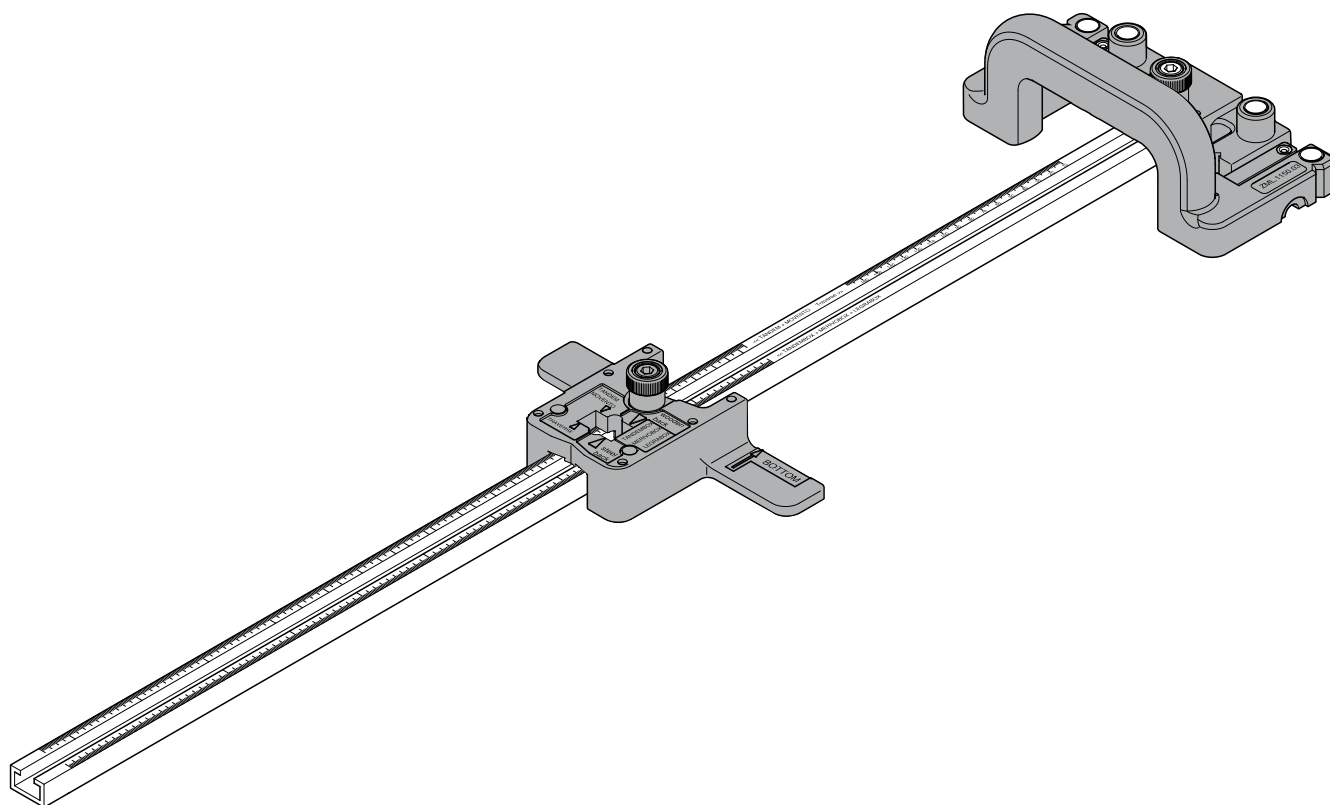

# ZML.1150.03

			LW (mm)				
			242-266 Z (mm)	267-286 Z (mm)	287-316 Z (mm)	317-386 Z (mm)	≥387 Z (mm)
LEGRABOX	wood	N   M   K   C   F	-	184	184	184	LW / 2
	steel	M   K   C   F	-	184	184	184	LW / 2
MERIVOBX	wood	N   M   K   E	-	174	174	174	LW / 2
	steel	M   K   E	-	174	174	174	LW / 2
TANDEMBOX	wood	N   M   K   B   C   D	179	179	179	179	LW / 2
	steel	N	-	-	190	190	LW / 2
		M   K   B   C   D	-	179	179	179	LW / 2

	LW (mm)			
	224 - 234 Z (mm)	235-388 Z (mm)	389-428 Z (mm)	≥ 429 Z (mm)
MOVENTO	-	164	164	LW/2
TANDEM	164	164	LW/2	LW/2

11

12

13

TANDEMBOX, MERIVOBX, LEGRABOX:

 **TRAVERSE = NL + 19 - X**

 **TRAVERSE = NL + 2 - X**

MOVENTO, TANDEM:

**TRAVERSE = NL + 16 - X**

14

			LW (mm)				
			242-266 Z (mm)	267-286 Z (mm)	287-316 Z (mm)	317-386 Z (mm)	≥387 Z (mm)
LEGRABOX	wood	N   M   K   C   F	-	184	184	184	LW / 2
	steel	M   K   C   F	-	184	184	184	LW / 2
MERIVOBX	wood	N   M   K   E	-	174	174	174	LW / 2
	steel	M   K   E	-	174	174	174	LW / 2
TANDEMBOX	wood	N   M   K   B   C   D	179	179	179	179	LW / 2
	steel	N	-	-	190	190	LW / 2
M   K   B   C   D		-	179	179	179	LW / 2	

	LW (mm)			
	224 - 234 Z (mm)	235-388 Z (mm)	389-428 Z (mm)	≥ 429 Z (mm)
MOVENTO	-	164	164	LW/2
TANDEM	164	164	LW/2	LW/2

15

16

17

Blum partners worldwide can be found at:  
[www.blum.com/addresses](http://www.blum.com/addresses)