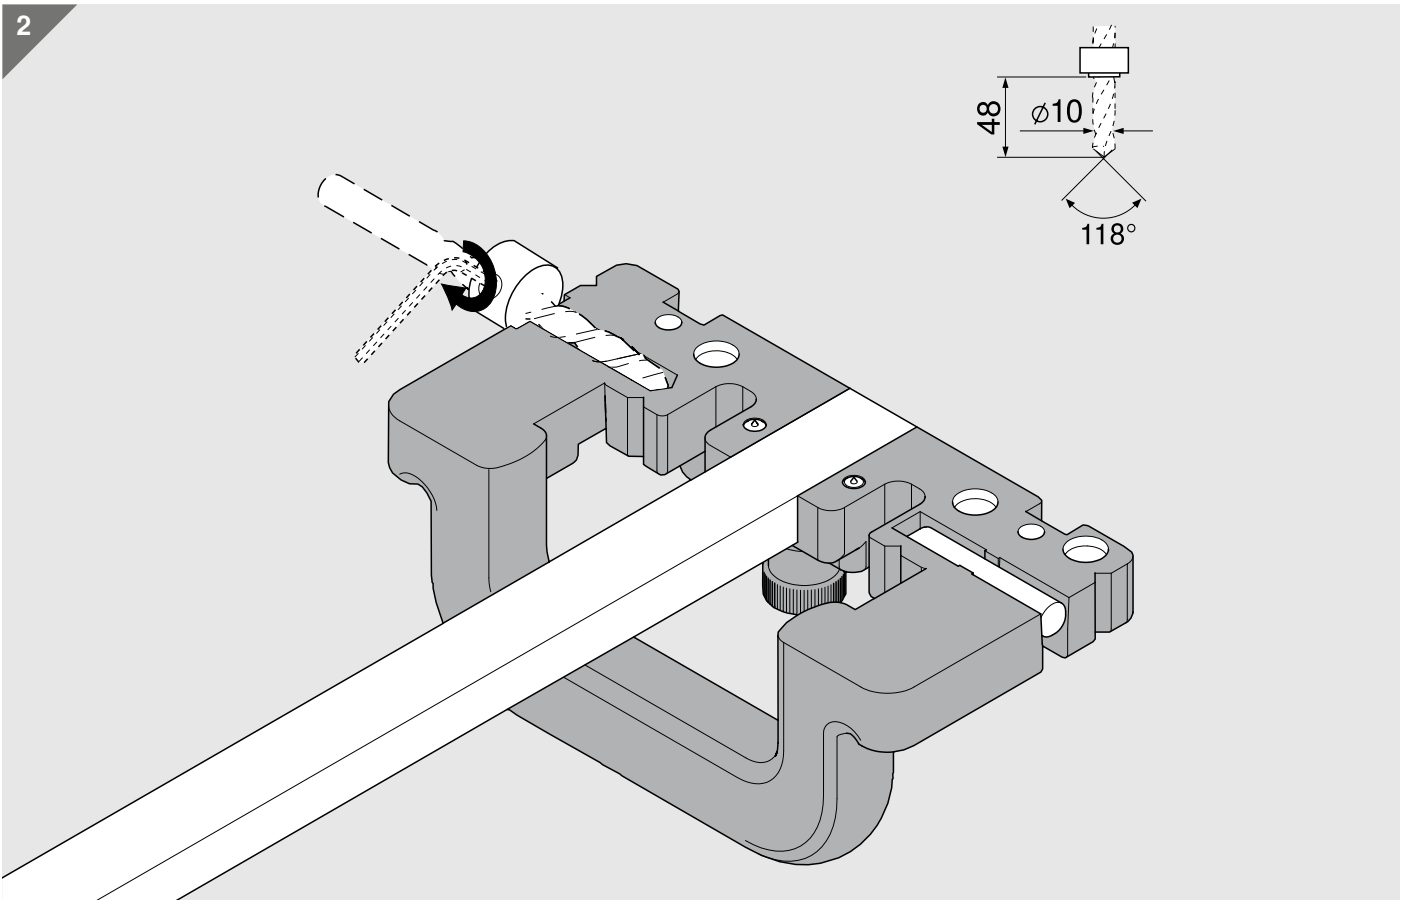

# ZML.1150.03

			LW (mm)				
			242-266 Z (mm)	267-286 Z (mm)	287-316 Z (mm)	317-386 Z (mm)	≥387 Z (mm)
LEGRABOX	wood	N   M   K   C   F	-	184	184	184	LW / 2
	steel	M   K   C   F	-	184	184	184	LW / 2
MERIVOBX	wood	N   M   K   E	-	174	174	174	LW / 2
	steel	M   K   E	-	174	174	174	LW / 2
TANDEMBOX	wood	N   M   K   B   C   D	179	179	179	179	LW / 2
	steel	N	-	-	190	190	LW / 2
		M   K   B   C   D	-	179	179	179	LW / 2

	LW (mm)			
	224 - 234 Z (mm)	235-388 Z (mm)	389-428 Z (mm)	≥ 429 Z (mm)
MOVENTO	-	164	164	LW/2
TANDEM	164	164	LW/2	LW/2

11

12

13

TANDEMBOX, MERIVOBX, LEGRABOX:

 **TRAVERSE = NL + 19 - X**

 **TRAVERSE = NL + 2 - X**

MOVENTO, TANDEM:

**TRAVERSE = NL + 16 - X**

14

			LW (mm)				
			242-266 Z (mm)	267-286 Z (mm)	287-316 Z (mm)	317-386 Z (mm)	≥387 Z (mm)
LEGRABOX	wood	N   M   K   C   F	-	184	184	184	LW / 2
	steel	M   K   C   F	-	184	184	184	LW / 2
MERIVOBX	wood	N   M   K   E	-	174	174	174	LW / 2
	steel	M   K   E	-	174	174	174	LW / 2
TANDEMBOX	wood	N   M   K   B   C   D	179	179	179	179	LW / 2
	steel	N	-	-	190	190	LW / 2
M   K   B   C   D		-	179	179	179	LW / 2	

	LW (mm)			
	224 - 234 Z (mm)	235-388 Z (mm)	389-428 Z (mm)	≥ 429 Z (mm)
MOVENTO	-	164	164	LW/2
TANDEM	164	164	LW/2	LW/2

15

16

17

Blum partners worldwide can be found at:  
[www.blum.com/addresses](http://www.blum.com/addresses)