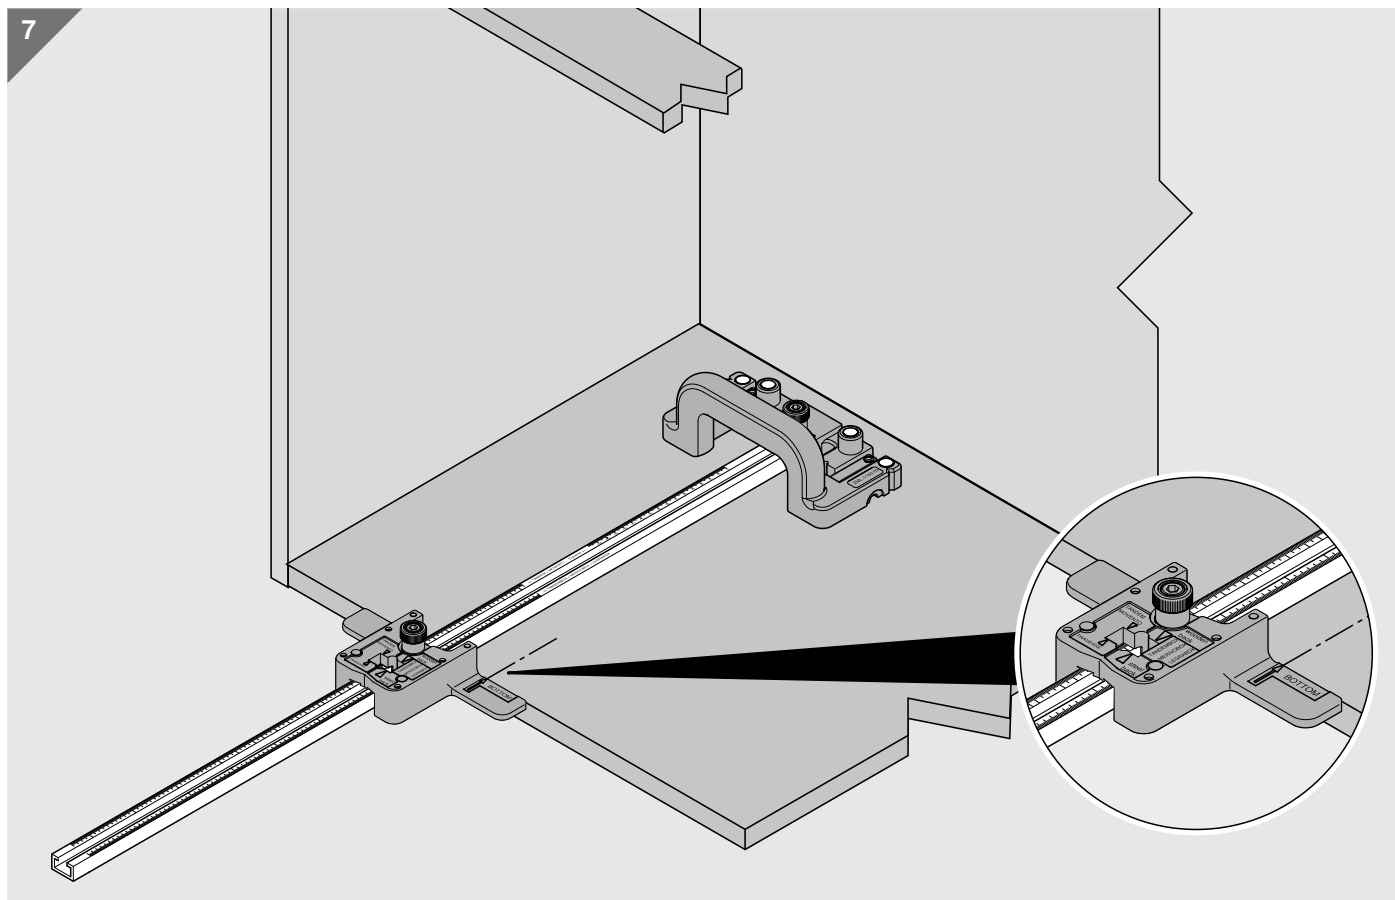

# ZML.1150.03

			LW (mm)				
			242-266 Z (mm)	267-286 Z (mm)	287-316 Z (mm)	317-386 Z (mm)	≥387 Z (mm)
LEGRABOX	wood	N   M   K   C   F	-	184	184	184	LW / 2
	steel	M   K   C   F	-	184	184	184	LW / 2
MERIVOBX	wood	N   M   K   E	-	174	174	174	LW / 2
	steel	M   K   E	-	174	174	174	LW / 2
TANDEMBOX	wood	N   M   K   B   C   D	179	179	179	179	LW / 2
	steel	N	-	-	190	190	LW / 2
		M   K   B   C   D	-	179	179	179	LW / 2

	LW (mm)			
	224 - 234 Z (mm)	235-388 Z (mm)	389-428 Z (mm)	≥ 429 Z (mm)
MOVENTO	-	164	164	LW/2
TANDEM	164	164	LW/2	LW/2

11

12

13

TANDEMBOX, MERIVOBX, LEGRABOX:

 **TRAVERSE = NL + 19 - X**

 **TRAVERSE = NL + 2 - X**

MOVENTO, TANDEM:

**TRAVERSE = NL + 16 - X**

14

			LW (mm)				
			242-266 Z (mm)	267-286 Z (mm)	287-316 Z (mm)	317-386 Z (mm)	≥387 Z (mm)
LEGRABOX	wood	N   M   K   C   F	-	184	184	184	LW / 2
	steel	M   K   C   F	-	184	184	184	LW / 2
MERIVOBX	wood	N   M   K   E	-	174	174	174	LW / 2
	steel	M   K   E	-	174	174	174	LW / 2
TANDEMBOX	wood	N   M   K   B   C   D	179	179	179	179	LW / 2
	steel	N	-	-	190	190	LW / 2
M   K   B   C   D		-	179	179	179	LW / 2	