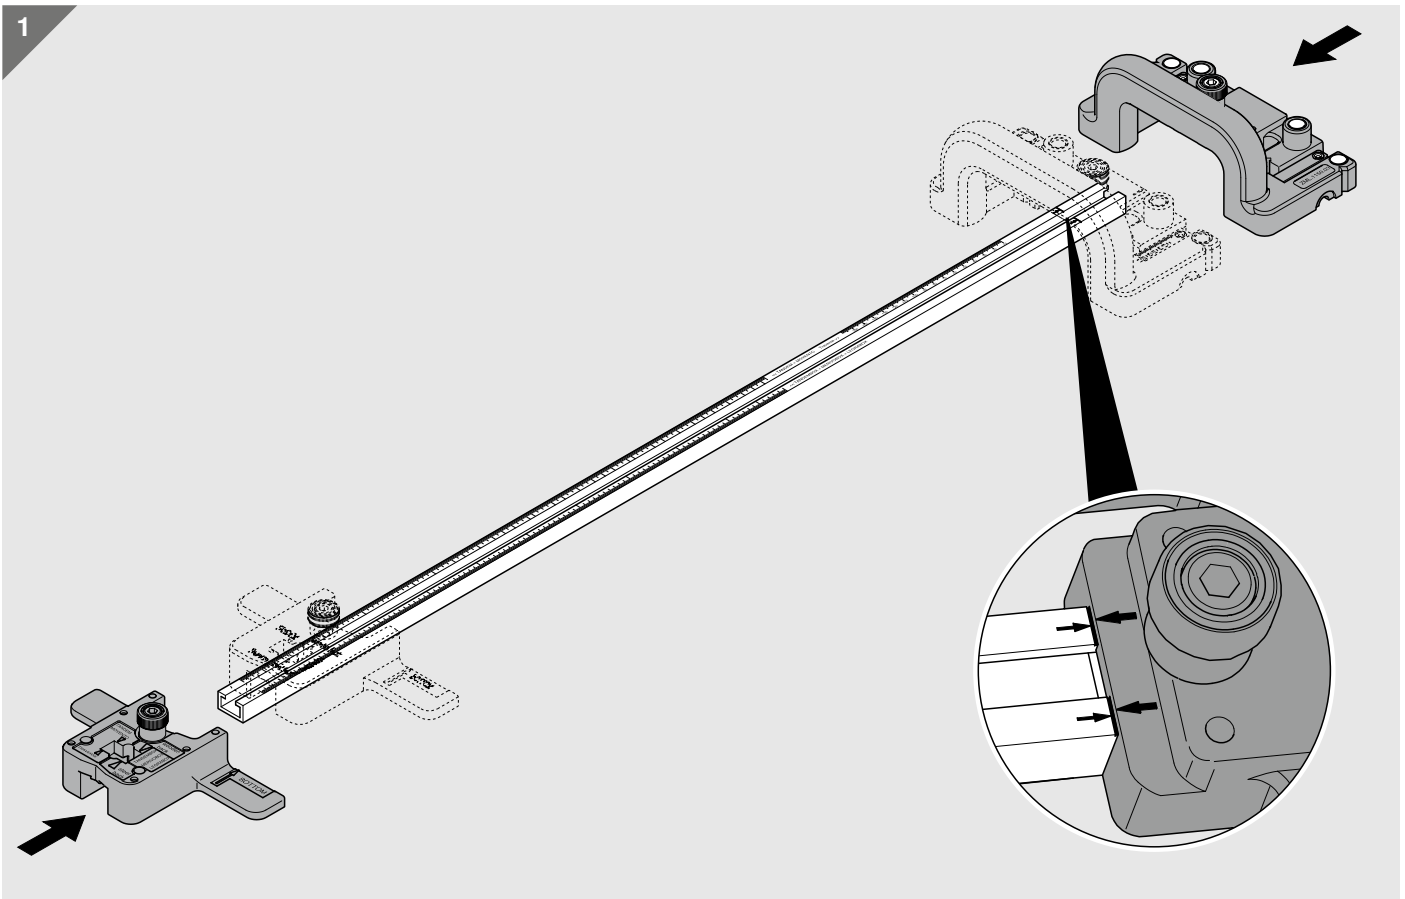

# ZML.1150.03

			LW (mm)				
			242-266 Z (mm)	267-286 Z (mm)	287-316 Z (mm)	317-386 Z (mm)	≥387 Z (mm)
LEGRABOX	wood	N   M   K   C   F	-	184	184	184	LW / 2
	steel	M   K   C   F	-	184	184	184	LW / 2
MERIVOBX	wood	N   M   K   E	-	174	174	174	LW / 2
	steel	M   K   E	-	174	174	174	LW / 2
TANDEMBOX	wood	N   M   K   B   C   D	179	179	179	179	LW / 2
	steel	N	-	-	190	190	LW / 2
		M   K   B   C   D	-	179	179	179	LW / 2

	LW (mm)			
	224 - 234 Z (mm)	235-388 Z (mm)	389-428 Z (mm)	≥ 429 Z (mm)
MOVENTO	-	164	164	LW/2
TANDEM	164	164	LW/2	LW/2

11

12

13

TANDEMBOX, MERIVOBX, LEGRABOX:

 **TRAVERSE = NL + 19 - X**

 **TRAVERSE = NL + 2 - X**

MOVENTO, TANDEM:

**TRAVERSE = NL + 16 - X**

14

			LW (mm)				
			242-266 Z (mm)	267-286 Z (mm)	287-316 Z (mm)	317-386 Z (mm)	≥387 Z (mm)
LEGRABOX	wood	N   M   K   C   F	-	184	184	184	LW / 2
	steel	M   K   C   F	-	184	184	184	LW / 2
MERIVOBX	wood	N   M   K   E	-	174	174	174	LW / 2
	steel	M   K   E	-	174	174	174	LW / 2
TANDEMBOX	wood	N   M   K   B   C   D	179	179	179	179	LW / 2
	steel	N	-	-	190	190	LW / 2
M   K   B   C   D		-	179	179	179	LW / 2	

	LW (mm)			
	224 - 234 Z (mm)	235-388 Z (mm)	389-428 Z (mm)	≥ 429 Z (mm)
MOVENTO	-	164	164	LW/2
TANDEM	164	164	LW/2	LW/2

15

16

17

Blum partners worldwide can be found at:  
[www.blum.com/addresses](http://www.blum.com/addresses)