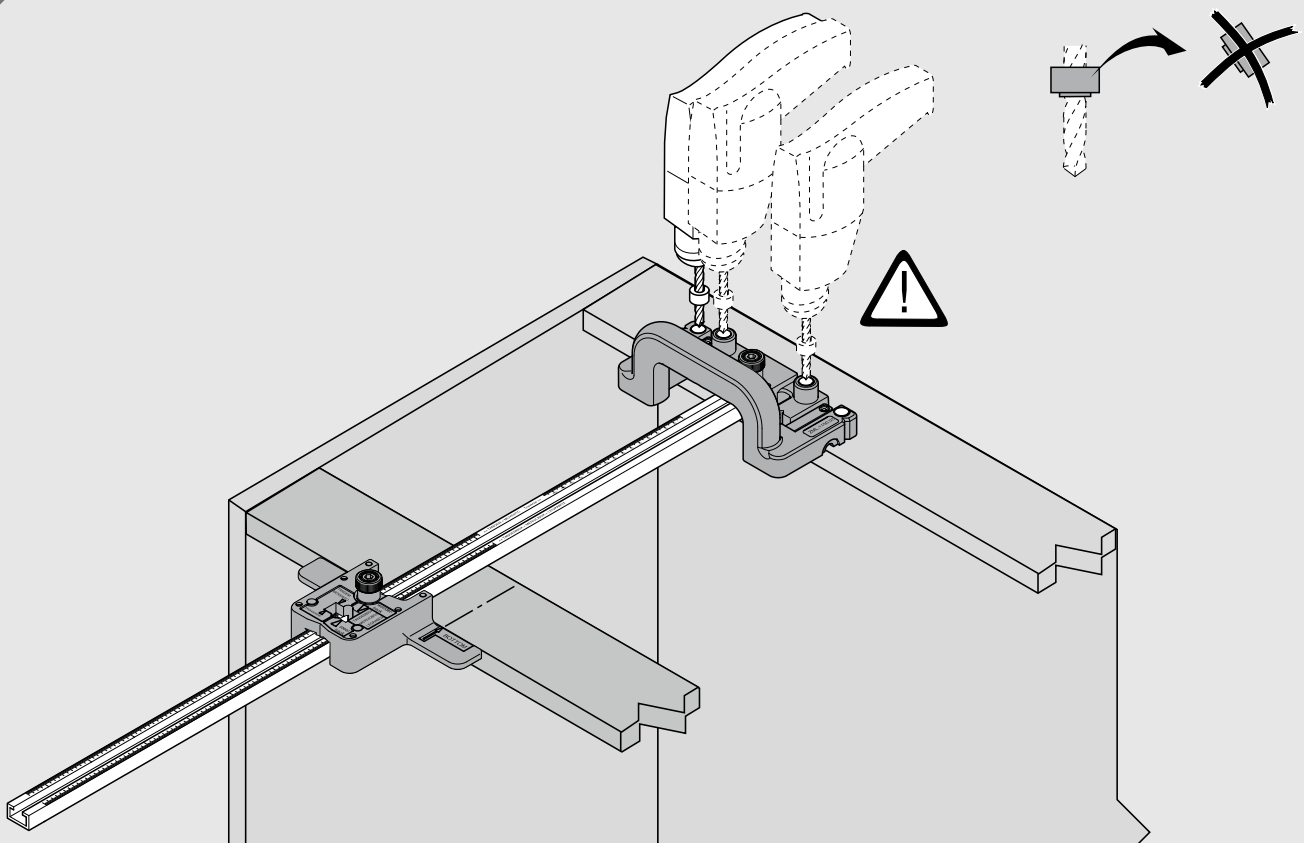

	LW (mm)			
	224 - 234 Z (mm)	235-388 Z (mm)	389-428 Z (mm)	≥ 429 Z (mm)
MOVENTO	-	164	164	LW/2
TANDEM	164	164	LW/2	LW/2

11

12

13

TANDEMBOX, MERIVOBX, LEGRABOX:

 **TRAVERSE = NL + 19 - X**

 **TRAVERSE = NL + 2 - X**

MOVENTO, TANDEM:

**TRAVERSE = NL + 16 - X**

14

			LW (mm)				
			242-266 Z (mm)	267-286 Z (mm)	287-316 Z (mm)	317-386 Z (mm)	≥387 Z (mm)
LEGRABOX	wood	N   M   K   C   F	-	184	184	184	LW / 2
	steel	M   K   C   F	-	184	184	184	LW / 2
MERIVOBX	wood	N   M   K   E	-	174	174	174	LW / 2
	steel	M   K   E	-	174	174	174	LW / 2
TANDEMBOX	wood	N   M   K   B   C   D	179	179	179	179	LW / 2
	steel	N	-	-	190	190	LW / 2
M   K   B   C   D		-	179	179	179	LW / 2	