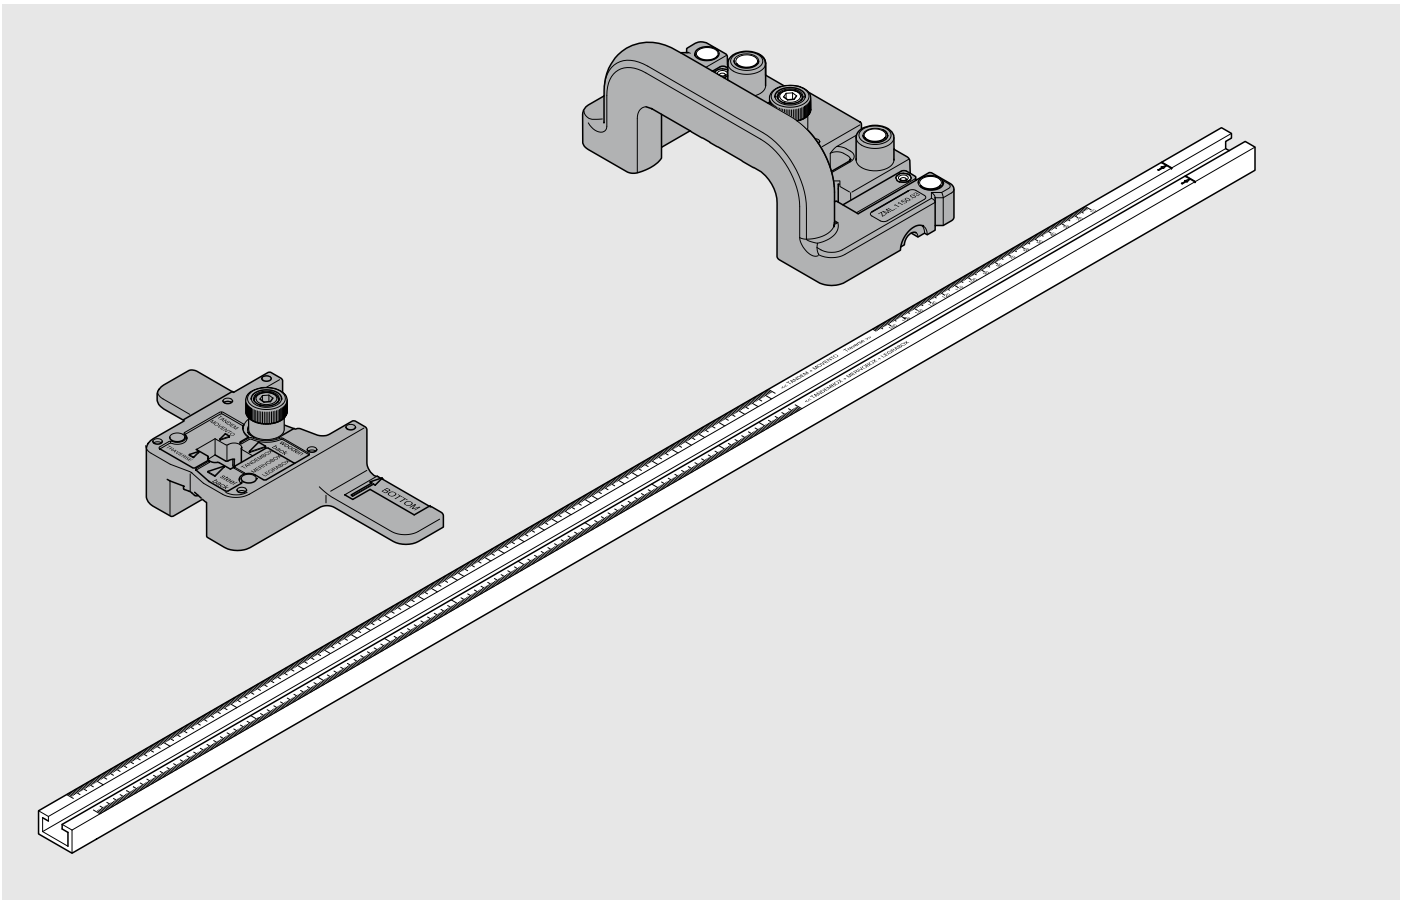

# ZML.1150.03

			LW (mm)				
			242-266 Z (mm)	267-286 Z (mm)	287-316 Z (mm)	317-386 Z (mm)	≥387 Z (mm)
LEGRABOX	wood	N   M   K   C   F	-	184	184	184	LW / 2
	steel	M   K   C   F	-	184	184	184	LW / 2
MERIVOBX	wood	N   M   K   E	-	174	174	174	LW / 2
	steel	M   K   E	-	174	174	174	LW / 2
TANDEMBOX	wood	N   M   K   B   C   D	179	179	179	179	LW / 2
	steel	N	-	-	190	190	LW / 2
		M   K   B   C   D	-	179	179	179	LW / 2

	LW (mm)			
	224 - 234 Z (mm)	235-388 Z (mm)	389-428 Z (mm)	≥ 429 Z (mm)
MOVENTO	-	164	164	LW/2
TANDEM	164	164	LW/2	LW/2

11

12

13

TANDEMBOX, MERIVOBX, LEGRABOX:

 **TRAVERSE = NL + 19 - X**

 **TRAVERSE = NL + 2 - X**

MOVENTO, TANDEM:

**TRAVERSE = NL + 16 - X**

14

			LW (mm)				
			242-266 Z (mm)	267-286 Z (mm)	287-316 Z (mm)	317-386 Z (mm)	≥387 Z (mm)
LEGRABOX	wood	N   M   K   C   F	-	184	184	184	LW / 2
	steel	M   K   C   F	-	184	184	184	LW / 2
MERIVOBX	wood	N   M   K   E	-	174	174	174	LW / 2
	steel	M   K   E	-	174	174	174	LW / 2
TANDEMBOX	wood	N   M   K   B   C   D	179	179	179	179	LW / 2
	steel	N	-	-	190	190	LW / 2
M   K   B   C   D		-	179	179	179	LW / 2	

	LW (mm)			
	224 - 234 Z (mm)	235-388 Z (mm)	389-428 Z (mm)	≥ 429 Z (mm)
MOVENTO	-	164	164	LW/2
TANDEM	164	164	LW/2	LW/2

15

16

17

Blum partners worldwide can be found at:  
[www.blum.com/addresses](http://www.blum.com/addresses)