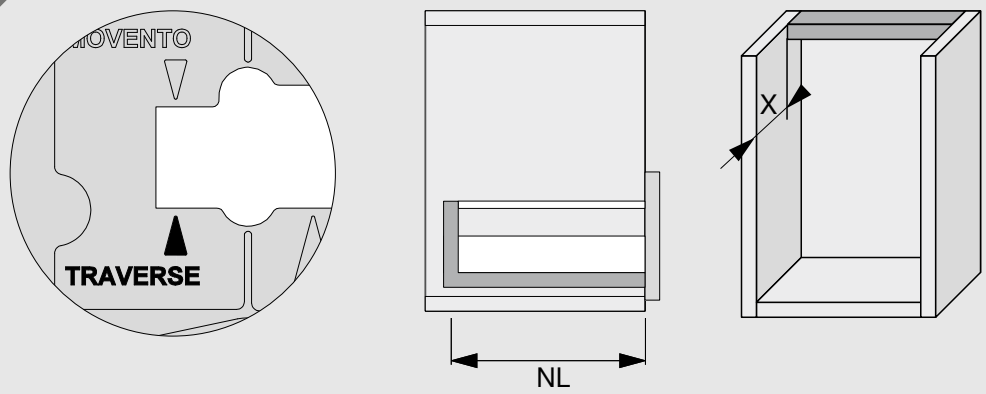

# ZML.1150.03

			LW (mm)				
			242-266 Z (mm)	267-286 Z (mm)	287-316 Z (mm)	317-386 Z (mm)	≥387 Z (mm)
LEGRABOX	wood	N   M   K   C   F	-	184	184	184	LW / 2
	steel	M   K   C   F	-	184	184	184	LW / 2
MERIVOBX	wood	N   M   K   E	-	174	174	174	LW / 2
	steel	M   K   E	-	174	174	174	LW / 2
TANDEMBOX	wood	N   M   K   B   C   D	179	179	179	179	LW / 2
	steel	N	-	-	190	190	LW / 2
		M   K   B   C   D	-	179	179	179	LW / 2

	LW (mm)			
	224 - 234 Z (mm)	235-388 Z (mm)	389-428 Z (mm)	≥ 429 Z (mm)
MOVENTO	-	164	164	LW/2
TANDEM	164	164	LW/2	LW/2

11

12

13

TANDEMBOX, MERIVOBX, LEGRABOX:

 **TRAVERSE = NL + 19 - X**

 **TRAVERSE = NL + 2 - X**

MOVENTO, TANDEM:

**TRAVERSE = NL + 16 - X**

14

			LW (mm)				
			242-266 Z (mm)	267-286 Z (mm)	287-316 Z (mm)	317-386 Z (mm)	≥387 Z (mm)
LEGRABOX	wood	N   M   K   C   F	-	184	184	184	LW / 2
	steel	M   K   C   F	-	184	184	184	LW / 2
MERIVOBX	wood	N   M   K   E	-	174	174	174	LW / 2
	steel	M   K   E	-	174	174	174	LW / 2
TANDEMBOX	wood	N   M   K   B   C   D	179	179	179	179	LW / 2
	steel	N	-	-	190	190	LW / 2
M   K   B   C   D		-	179	179	179	LW / 2	

	LW (mm)			
	224 - 234 Z (mm)	235-388 Z (mm)	389-428 Z (mm)	≥ 429 Z (mm)
MOVENTO	-	164	164	LW/2
TANDEM	164	164	LW/2	LW/2

15

16

17

Blum partners worldwide can be found at:  
[www.blum.com/addresses](http://www.blum.com/addresses)