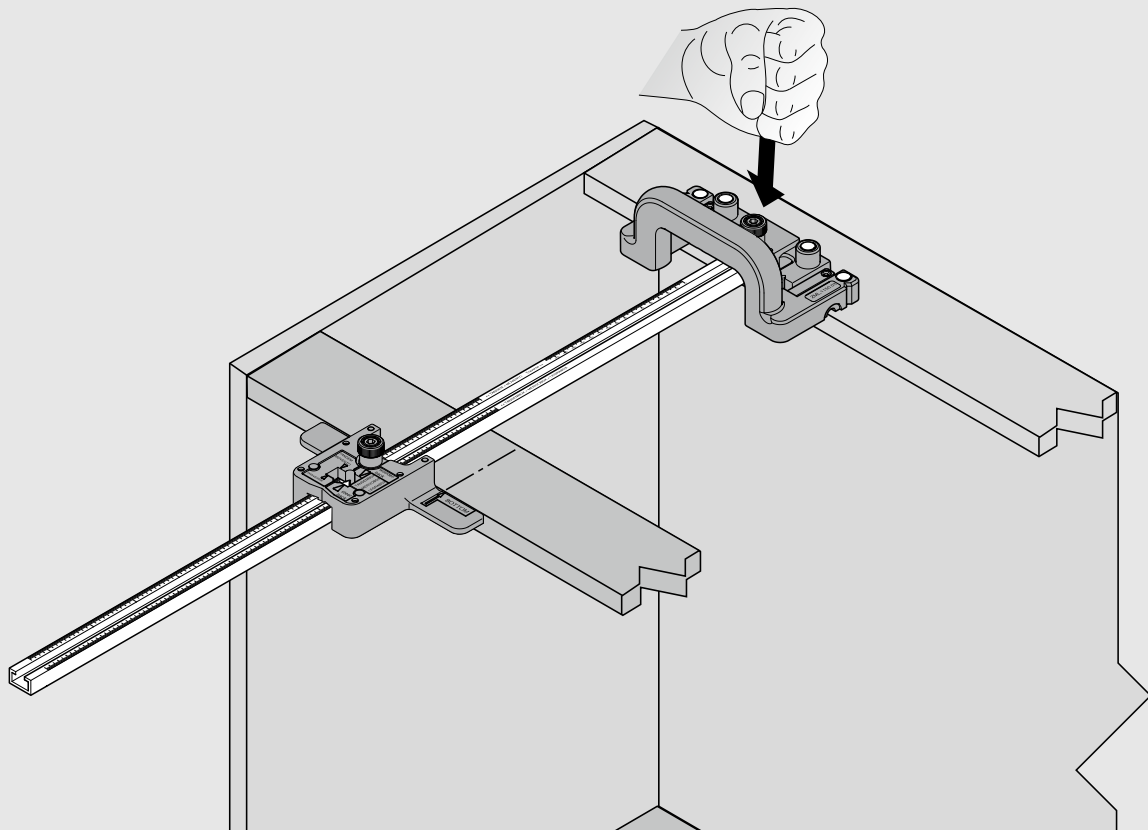

	LW (mm)			
	224 - 234 Z (mm)	235-388 Z (mm)	389-428 Z (mm)	≥ 429 Z (mm)
MOVENTO	-	164	164	LW/2
TANDEM	164	164	LW/2	LW/2

11

12

13

TANDEMBOX, MERIVOBX, LEGRABOX:

 **TRAVERSE = NL + 19 - X**

 **TRAVERSE = NL + 2 - X**

MOVENTO, TANDEM:

**TRAVERSE = NL + 16 - X**

14

			LW (mm)				
			242-266 Z (mm)	267-286 Z (mm)	287-316 Z (mm)	317-386 Z (mm)	≥387 Z (mm)
LEGRABOX	wood	N   M   K   C   F	-	184	184	184	LW / 2
	steel	M   K   C   F	-	184	184	184	LW / 2
MERIVOBX	wood	N   M   K   E	-	174	174	174	LW / 2
	steel	M   K   E	-	174	174	174	LW / 2
TANDEMBOX	wood	N   M   K   B   C   D	179	179	179	179	LW / 2
	steel	N	-	-	190	190	LW / 2
M   K   B   C   D		-	179	179	179	LW / 2	