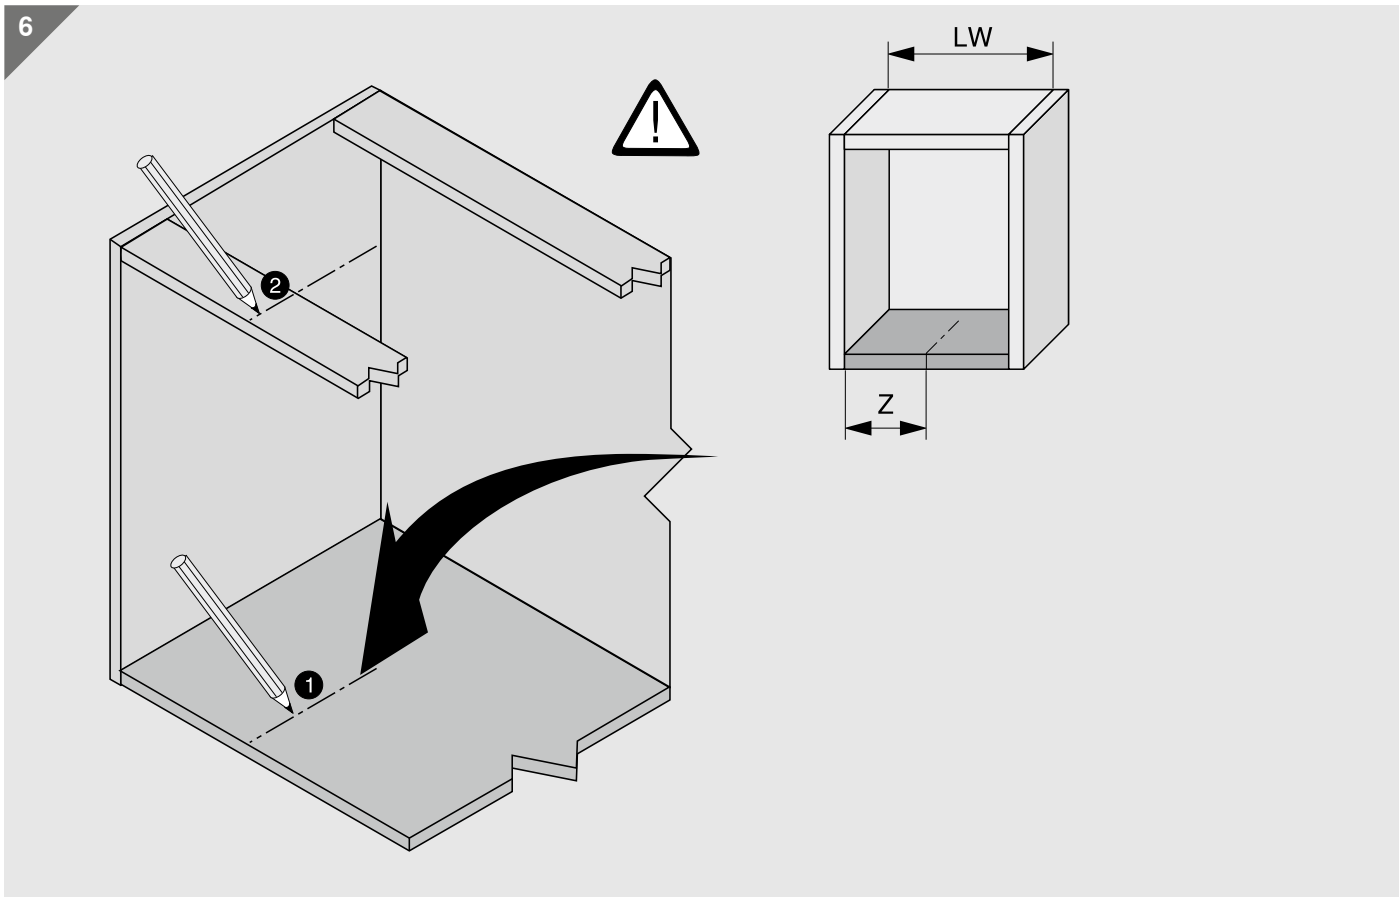

# ZML.1150.03

			LW (mm)				
			242-266 Z (mm)	267-286 Z (mm)	287-316 Z (mm)	317-386 Z (mm)	≥387 Z (mm)
LEGRABOX	wood	N   M   K   C   F	-	184	184	184	LW / 2
	steel	M   K   C   F	-	184	184	184	LW / 2
MERIVOBX	wood	N   M   K   E	-	174	174	174	LW / 2
	steel	M   K   E	-	174	174	174	LW / 2
TANDEMBOX	wood	N   M   K   B   C   D	179	179	179	179	LW / 2
	steel	N	-	-	190	190	LW / 2
		M   K   B   C   D	-	179	179	179	LW / 2

	LW (mm)			
	224 - 234 Z (mm)	235-388 Z (mm)	389-428 Z (mm)	≥ 429 Z (mm)
MOVENTO	-	164	164	LW/2
TANDEM	164	164	LW/2	LW/2

11

12

13

TANDEMBOX, MERIVOBX, LEGRABOX:

 **TRAVERSE = NL + 19 - X**

 **TRAVERSE = NL + 2 - X**

MOVENTO, TANDEM:

**TRAVERSE = NL + 16 - X**

14

			LW (mm)				
			242-266 Z (mm)	267-286 Z (mm)	287-316 Z (mm)	317-386 Z (mm)	≥387 Z (mm)
LEGRABOX	wood	N   M   K   C   F	-	184	184	184	LW / 2
	steel	M   K   C   F	-	184	184	184	LW / 2
MERIVOBX	wood	N   M   K   E	-	174	174	174	LW / 2
	steel	M   K   E	-	174	174	174	LW / 2
TANDEMBOX	wood	N   M   K   B   C   D	179	179	179	179	LW / 2
	steel	N	-	-	190	190	LW / 2
M   K   B   C   D		-	179	179	179	LW / 2	