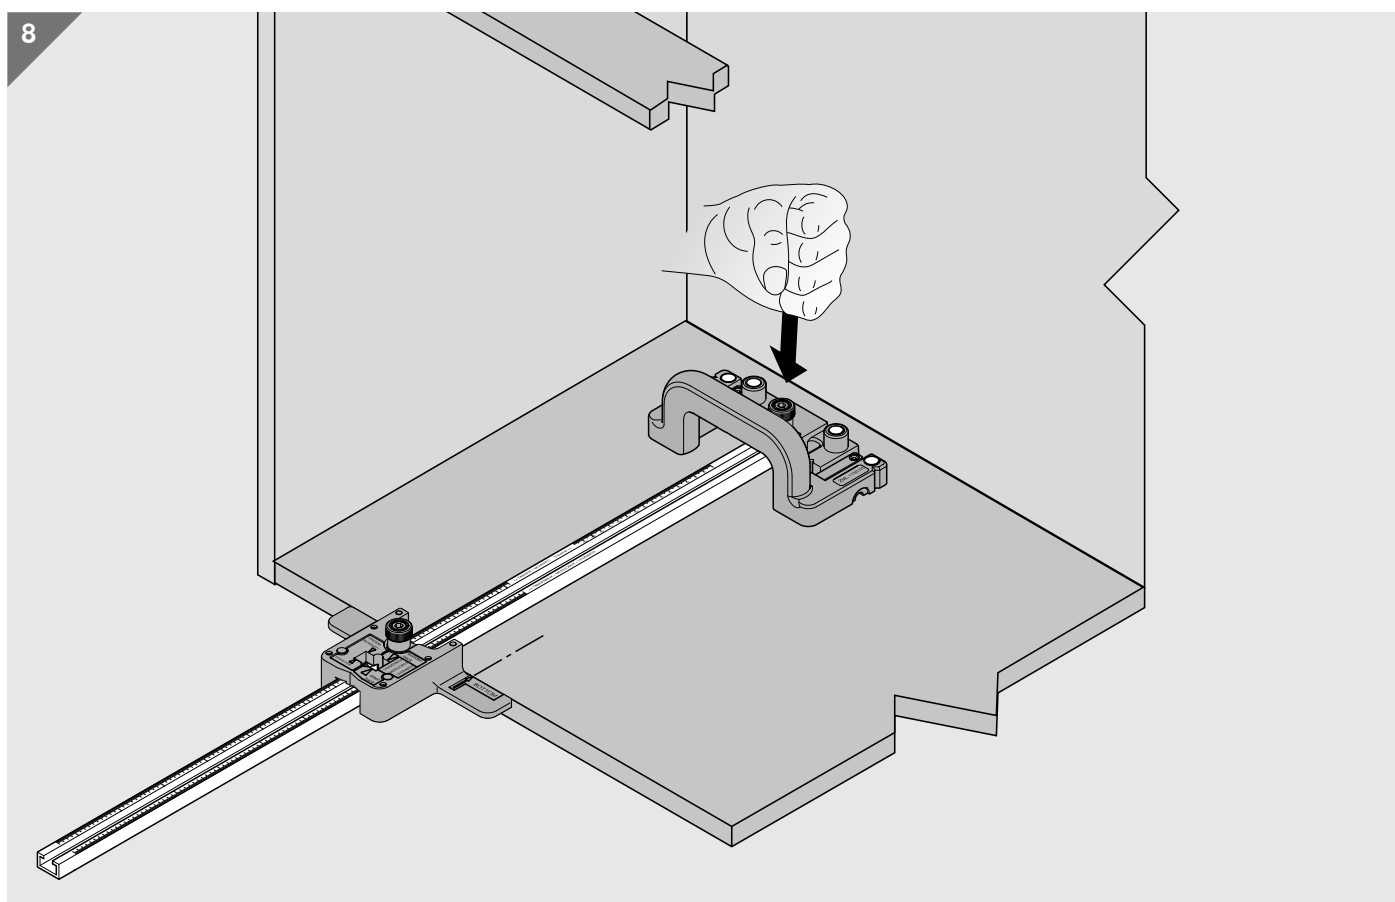

# ZML.1150.03

			LW (mm)				
			242-266 Z (mm)	267-286 Z (mm)	287-316 Z (mm)	317-386 Z (mm)	≥387 Z (mm)
LEGRABOX	wood	N   M   K   C   F	-	184	184	184	LW / 2
	steel	M   K   C   F	-	184	184	184	LW / 2
MERIVOBX	wood	N   M   K   E	-	174	174	174	LW / 2
	steel	M   K   E	-	174	174	174	LW / 2
TANDEMBOX	wood	N   M   K   B   C   D	179	179	179	179	LW / 2
	steel	N	-	-	190	190	LW / 2
		M   K   B   C   D	-	179	179	179	LW / 2

	LW (mm)			
	224 - 234 Z (mm)	235-388 Z (mm)	389-428 Z (mm)	≥ 429 Z (mm)
MOVENTO	-	164	164	LW/2
TANDEM	164	164	LW/2	LW/2

11

12

13

TANDEMBOX, MERIVOBX, LEGRABOX:

 **TRAVERSE = NL + 19 - X**

 **TRAVERSE = NL + 2 - X**

MOVENTO, TANDEM:

**TRAVERSE = NL + 16 - X**

14

			LW (mm)				
			242-266 Z (mm)	267-286 Z (mm)	287-316 Z (mm)	317-386 Z (mm)	≥387 Z (mm)
LEGRABOX	wood	N   M   K   C   F	-	184	184	184	LW / 2
	steel	M   K   C   F	-	184	184	184	LW / 2
MERIVOBX	wood	N   M   K   E	-	174	174	174	LW / 2
	steel	M   K   E	-	174	174	174	LW / 2
TANDEMBOX	wood	N   M   K   B   C   D	179	179	179	179	LW / 2
	steel	N	-	-	190	190	LW / 2
M   K   B   C   D		-	179	179	179	LW / 2	