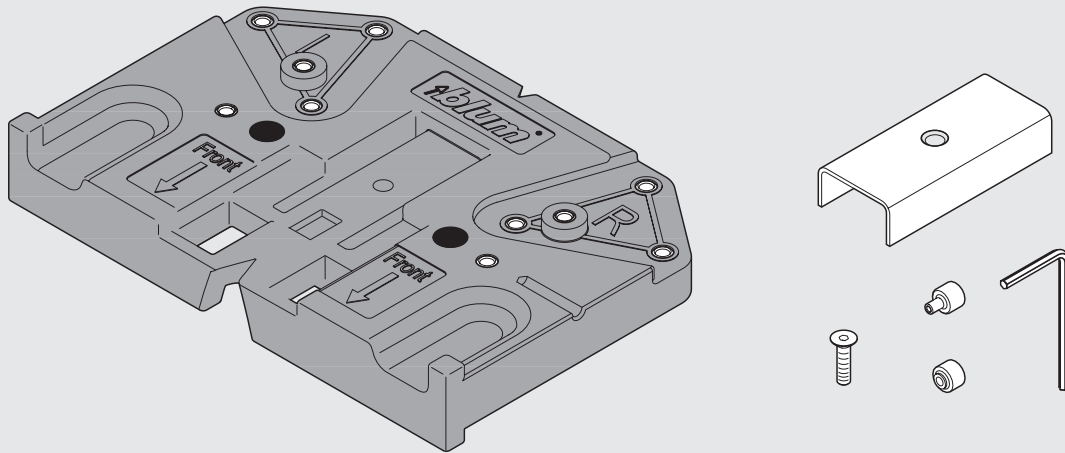

65.5050

ML

 **blum**[®]

3

Julius Blum GmbH
Beschlägefabrik
6973 Höchst, Austria
Tel.: +43 5578 705-0
Fax: +43 5578 705-44
E-Mail: info@blum.com
www.blum.com

 **blum**®