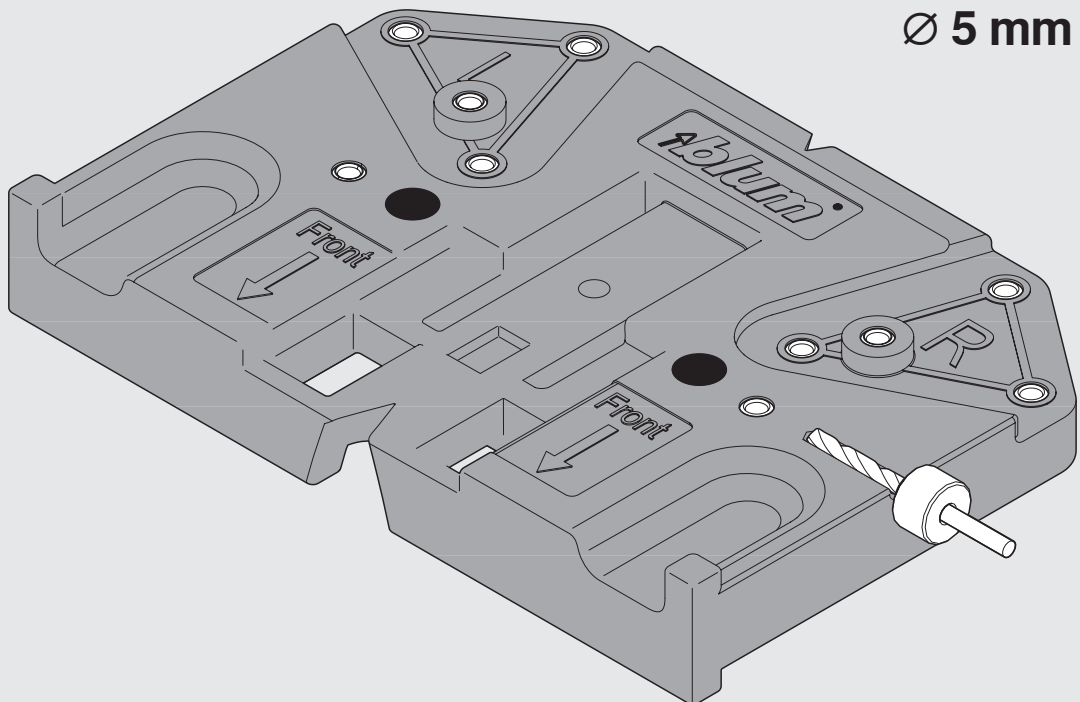

65.5050

ML

 **blum**[®]

3

Julius Blum GmbH
Beschlägefabrik
6973 Höchst, Austria
Tel.: +43 5578 705-0
Fax: +43 5578 705-44
E-Mail: info@blum.com
www.blum.com

 **blum**®