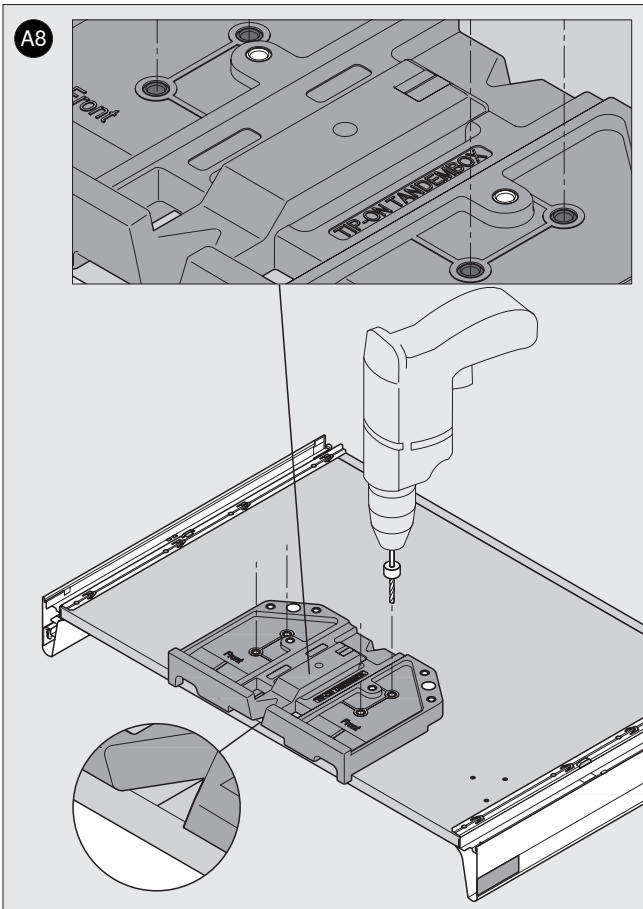

65.5050

ML

 **blum**[®]

3

Julius Blum GmbH
Beschlägefabrik
6973 Höchst, Austria
Tel.: +43 5578 705-0
Fax: +43 5578 705-44
E-Mail: info@blum.com
www.blum.com

 **blum**®