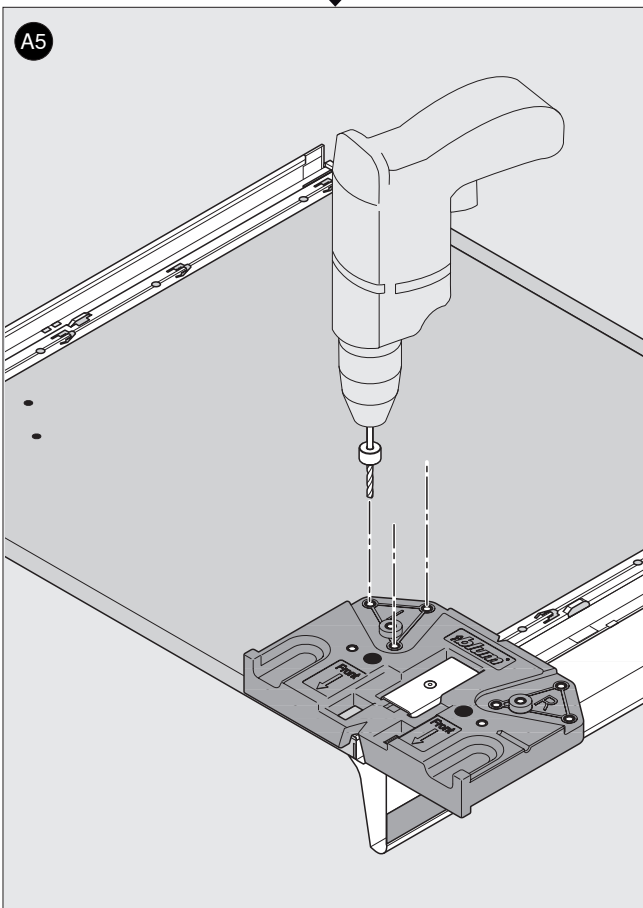

65.5050

ML

 **blum**[®]

3

Julius Blum GmbH
Beschlägefabrik
6973 Höchst, Austria
Tel.: +43 5578 705-0
Fax: +43 5578 705-44
E-Mail: info@blum.com
www.blum.com

 **blum**®