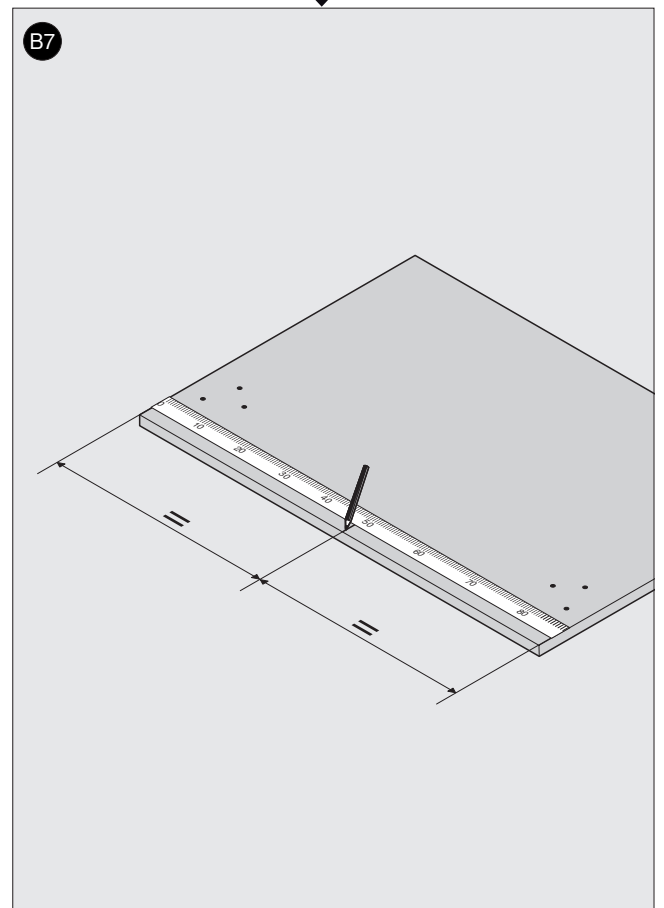

65.5050

ML

 **blum**[®]

3

Julius Blum GmbH
Beschlägefabrik
6973 Höchst, Austria
Tel.: +43 5578 705-0
Fax: +43 5578 705-44
E-Mail: info@blum.com
www.blum.com

 **blum**®