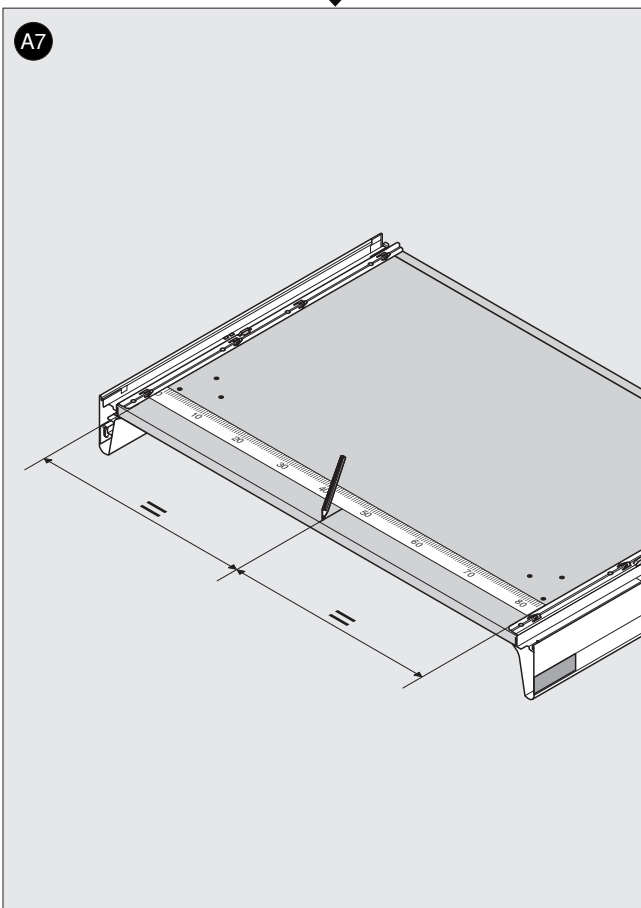

65.5050

ML

 **blum**[®]

3

Julius Blum GmbH
Beschlägefabrik
6973 Höchst, Austria
Tel.: +43 5578 705-0
Fax: +43 5578 705-44
E-Mail: info@blum.com
www.blum.com

 **blum**®