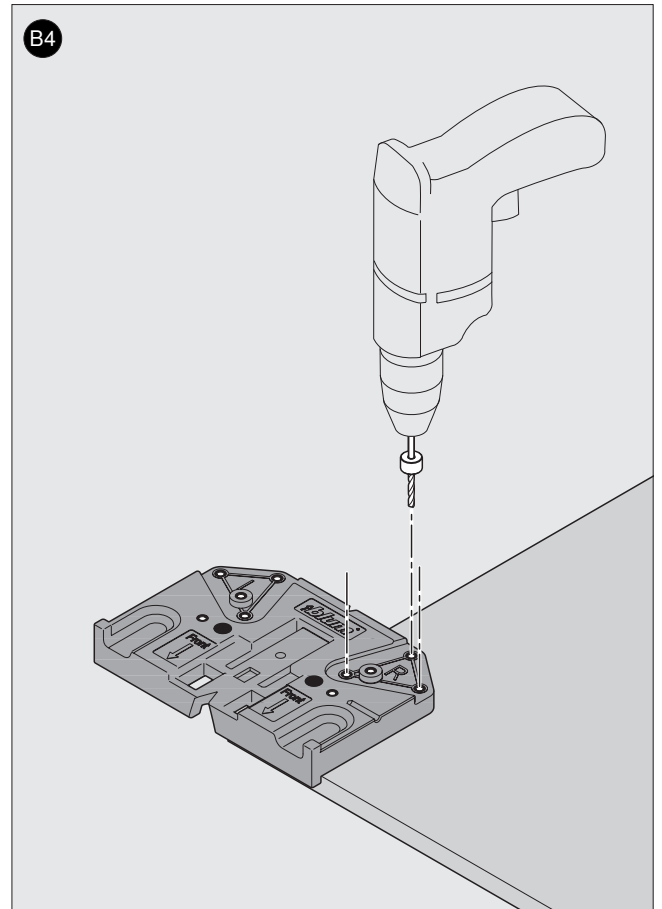

65.5050

ML

 **blum**[®]

3

Julius Blum GmbH
Beschlägefabrik
6973 Höchst, Austria
Tel.: +43 5578 705-0
Fax: +43 5578 705-44
E-Mail: info@blum.com
www.blum.com

 **blum**®