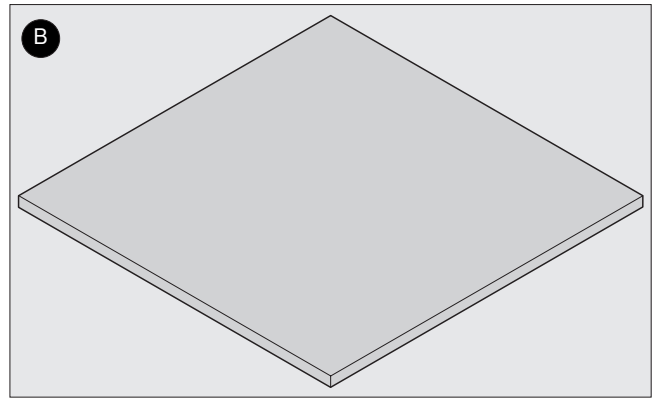

65.5050

ML

 **blum**[®]

3

Julius Blum GmbH
Beschlägefabrik
6973 Höchst, Austria
Tel.: +43 5578 705-0
Fax: +43 5578 705-44
E-Mail: info@blum.com
www.blum.com

 **blum**®