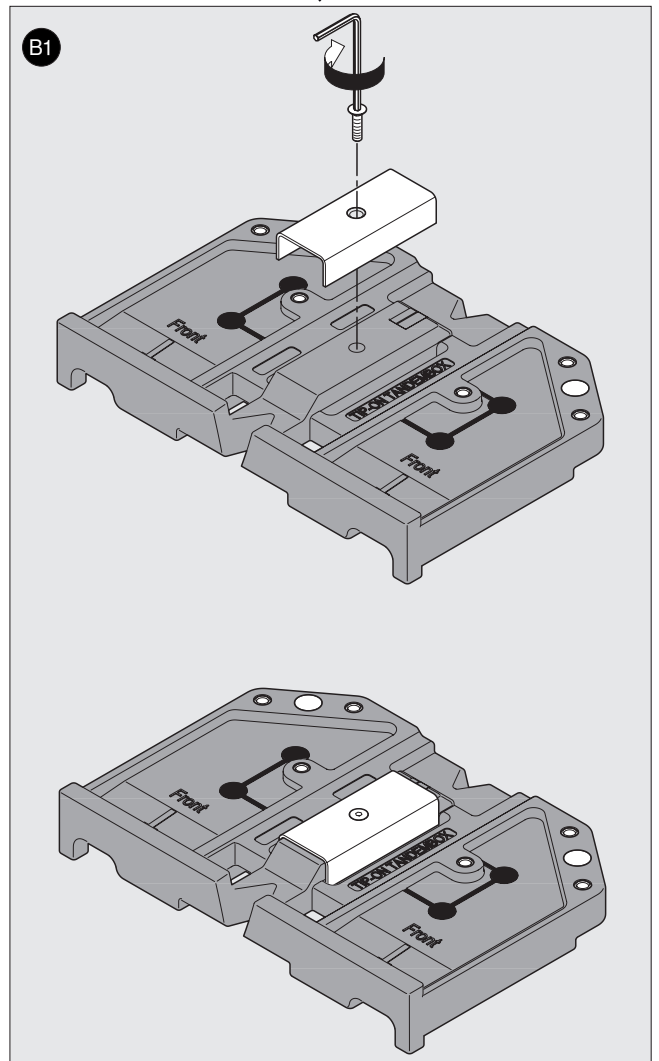

65.5050

ML

 **blum**[®]

3

Julius Blum GmbH
Beschlägefabrik
6973 Höchst, Austria
Tel.: +43 5578 705-0
Fax: +43 5578 705-44
E-Mail: info@blum.com
www.blum.com

 **blum**®