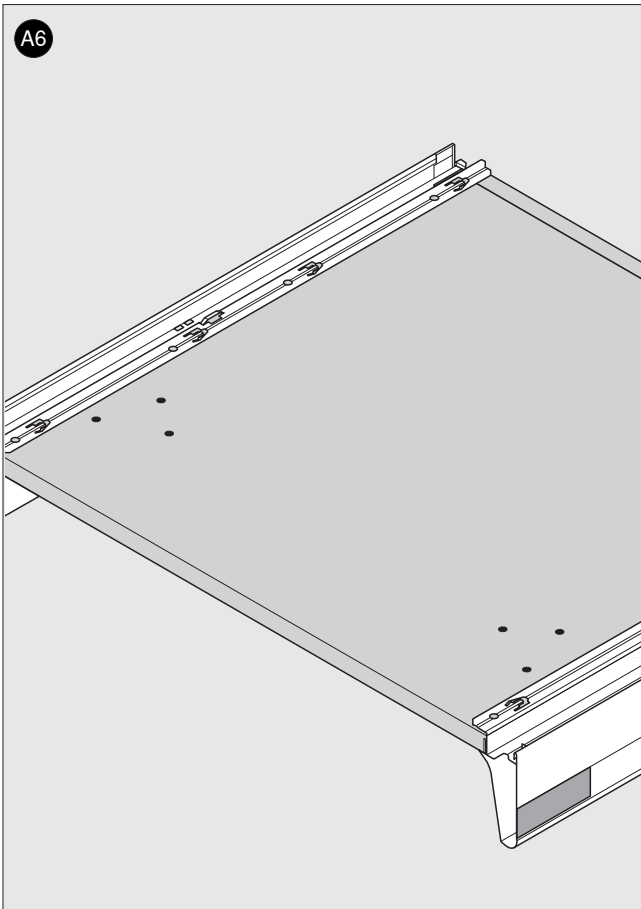

65.5050

ML

 **blum**[®]

3

Julius Blum GmbH
Beschlägefabrik
6973 Höchst, Austria
Tel.: +43 5578 705-0
Fax: +43 5578 705-44
E-Mail: info@blum.com
www.blum.com

 **blum**®