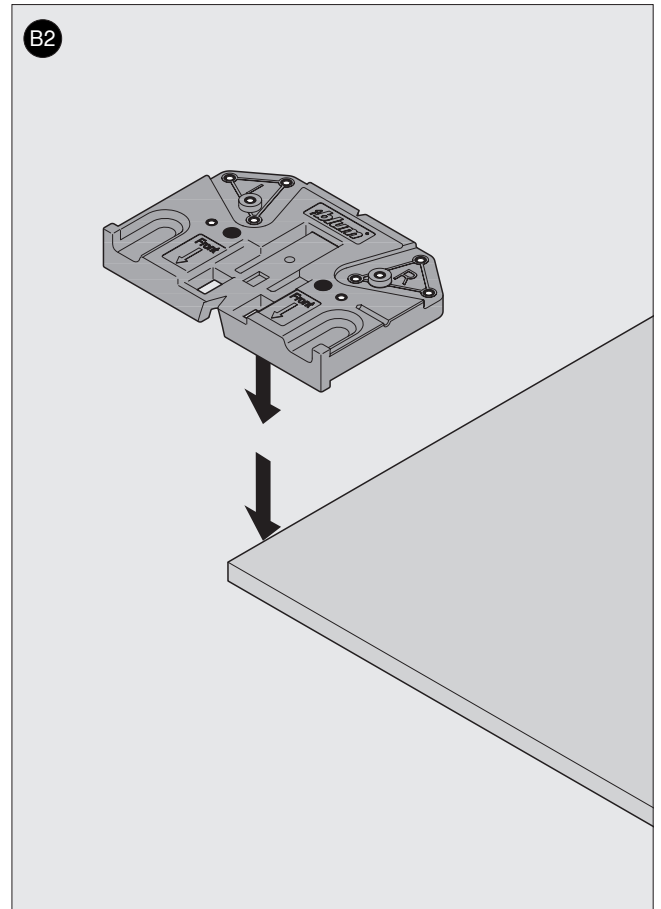

65.5050

ML

 **blum**[®]

3

Julius Blum GmbH
Beschlägefabrik
6973 Höchst, Austria
Tel.: +43 5578 705-0
Fax: +43 5578 705-44
E-Mail: info@blum.com
www.blum.com

 **blum**®