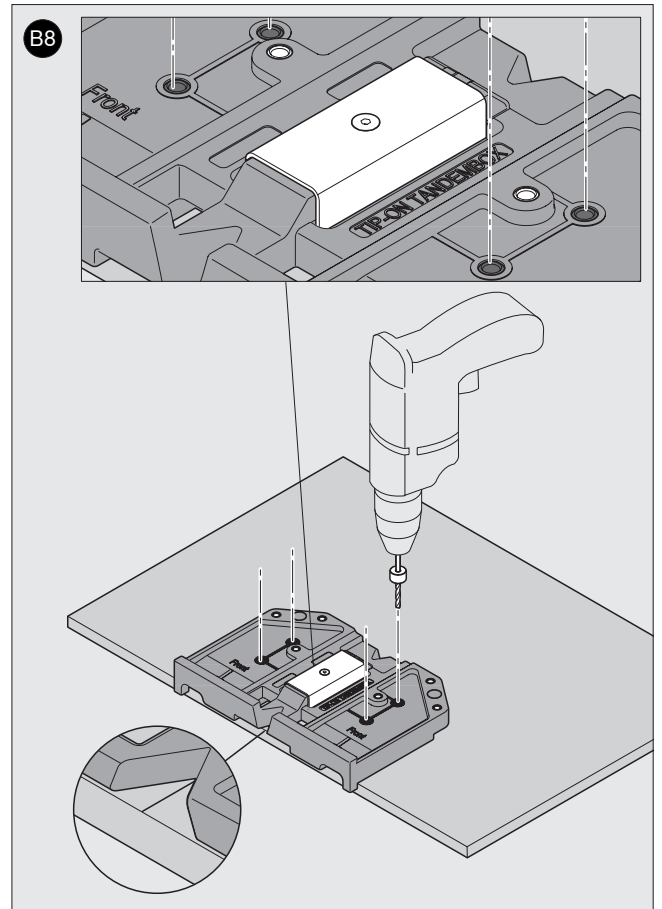

65.5050

ML

 **blum**[®]

3

Julius Blum GmbH
Beschlägefabrik
6973 Höchst, Austria
Tel.: +43 5578 705-0
Fax: +43 5578 705-44
E-Mail: info@blum.com
www.blum.com

 **blum**®