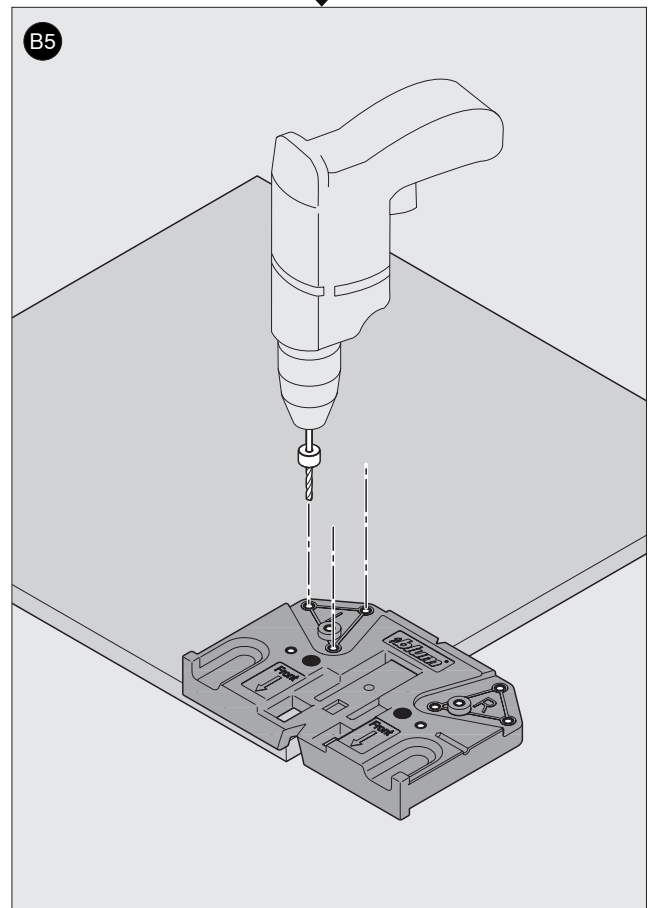

65.5050

ML

 **blum**[®]

3

Julius Blum GmbH
Beschlägefabrik
6973 Höchst, Austria
Tel.: +43 5578 705-0
Fax: +43 5578 705-44
E-Mail: info@blum.com
www.blum.com

 **blum**®