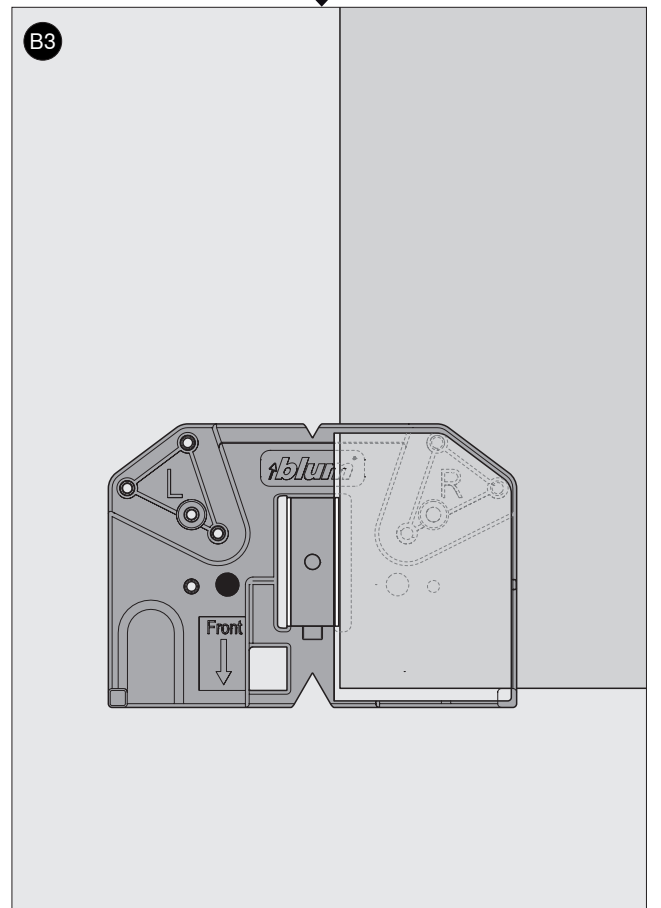

65.5050

ML

 **blum**[®]

3

Julius Blum GmbH
Beschlägefabrik
6973 Höchst, Austria
Tel.: +43 5578 705-0
Fax: +43 5578 705-44
E-Mail: info@blum.com
www.blum.com

 **blum**®