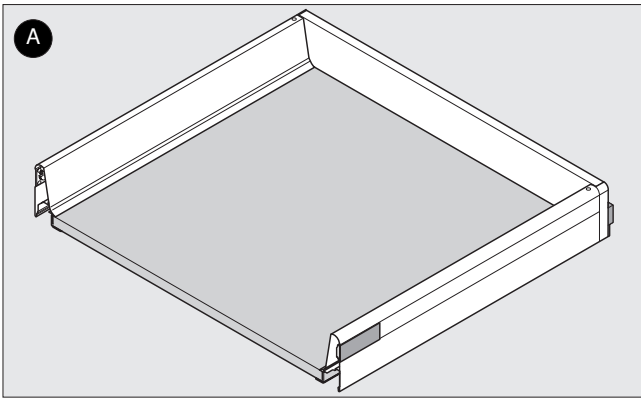

65.5050

ML

 **blum**[®]

3

Julius Blum GmbH
Beschlägefabrik
6973 Höchst, Austria
Tel.: +43 5578 705-0
Fax: +43 5578 705-44
E-Mail: info@blum.com
www.blum.com

 **blum**®