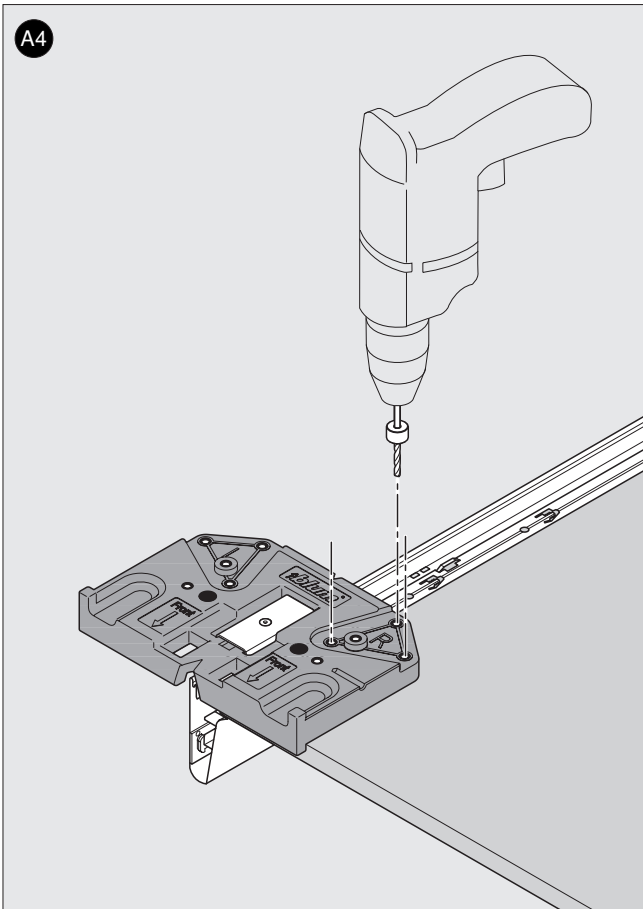

65.5050

ML

 **blum**[®]

3

Julius Blum GmbH
Beschlägefabrik
6973 Höchst, Austria
Tel.: +43 5578 705-0
Fax: +43 5578 705-44
E-Mail: info@blum.com
www.blum.com

 **blum**®