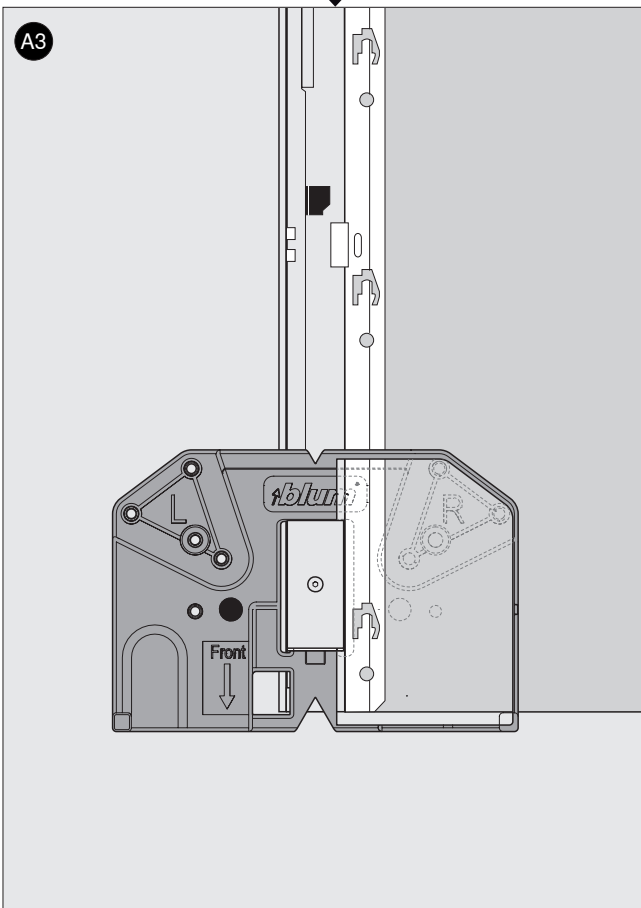

65.5050

ML

 **blum**[®]

3

Julius Blum GmbH
Beschlägefabrik
6973 Höchst, Austria
Tel.: +43 5578 705-0
Fax: +43 5578 705-44
E-Mail: info@blum.com
www.blum.com

 **blum**®