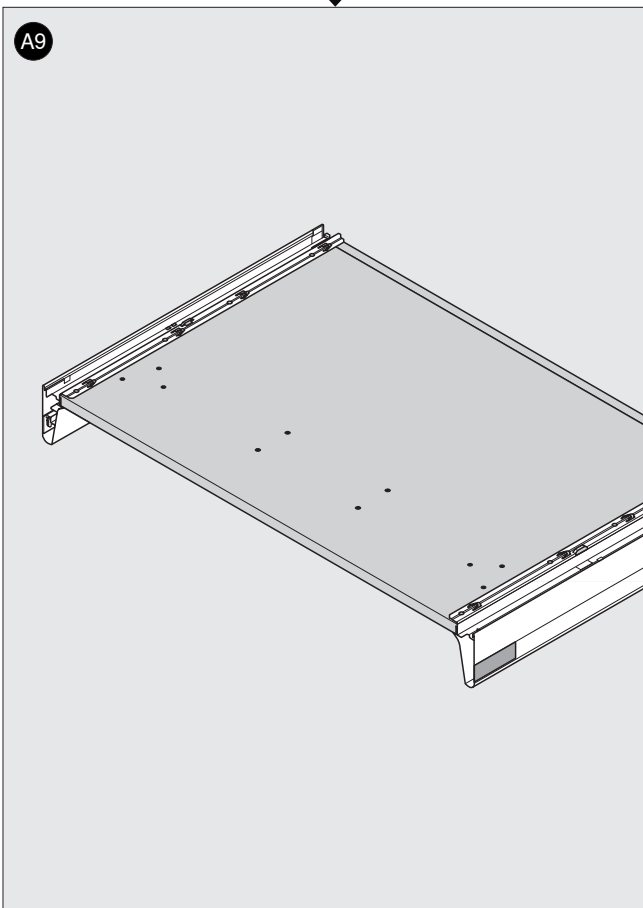

65.5050

ML

 **blum**[®]

3

Julius Blum GmbH
Beschlägefabrik
6973 Höchst, Austria
Tel.: +43 5578 705-0
Fax: +43 5578 705-44
E-Mail: info@blum.com
www.blum.com

 **blum**®