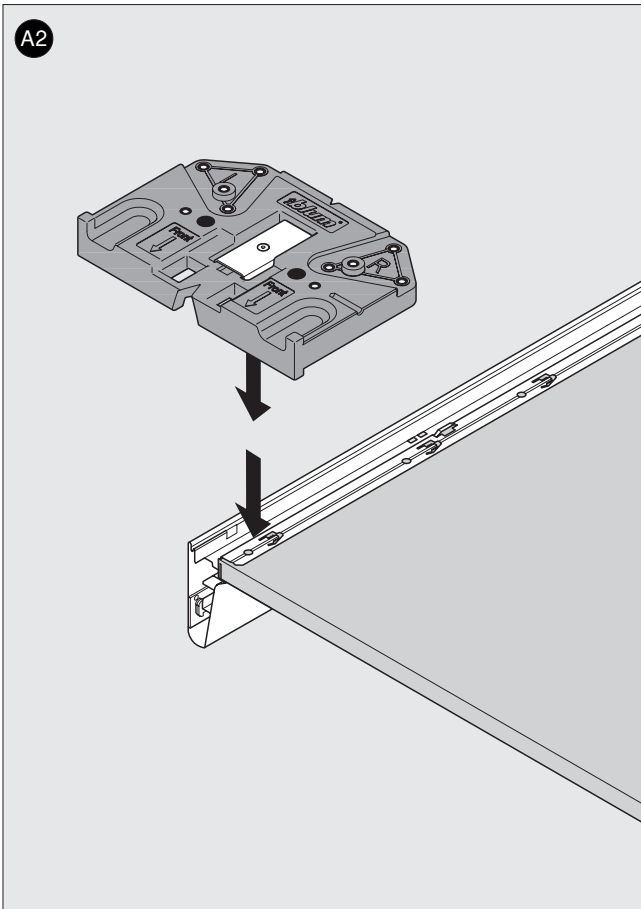

65.5050

ML

 **blum**[®]

3

Julius Blum GmbH
Beschlägefabrik
6973 Höchst, Austria
Tel.: +43 5578 705-0
Fax: +43 5578 705-44
E-Mail: info@blum.com
www.blum.com

 **blum**®