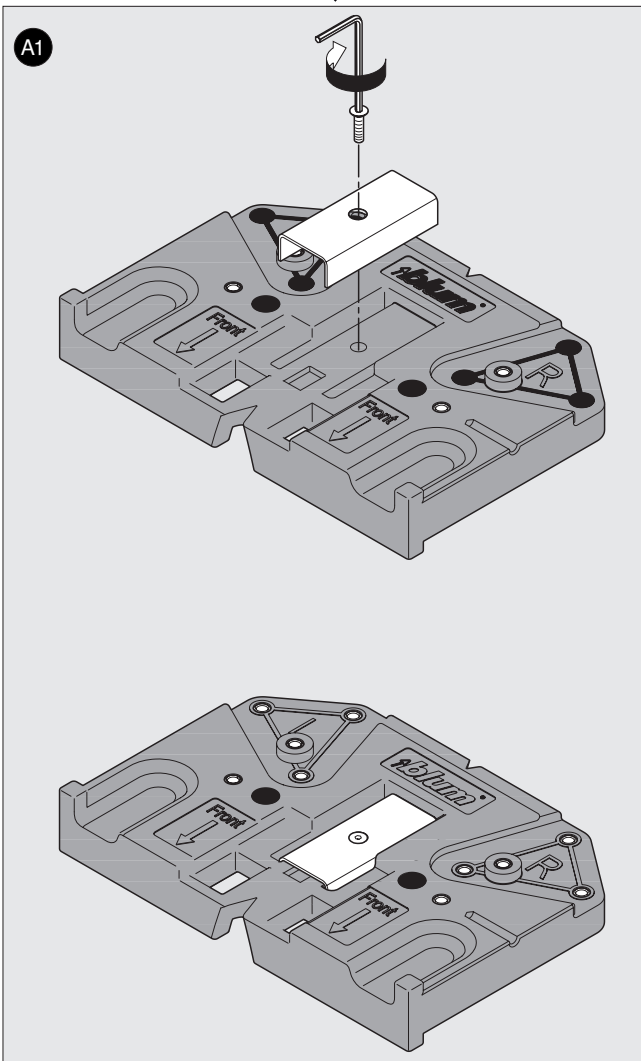

65.5050

ML

 **blum**[®]

3

Julius Blum GmbH
Beschlägefabrik
6973 Höchst, Austria
Tel.: +43 5578 705-0
Fax: +43 5578 705-44
E-Mail: info@blum.com
www.blum.com

 **blum**®