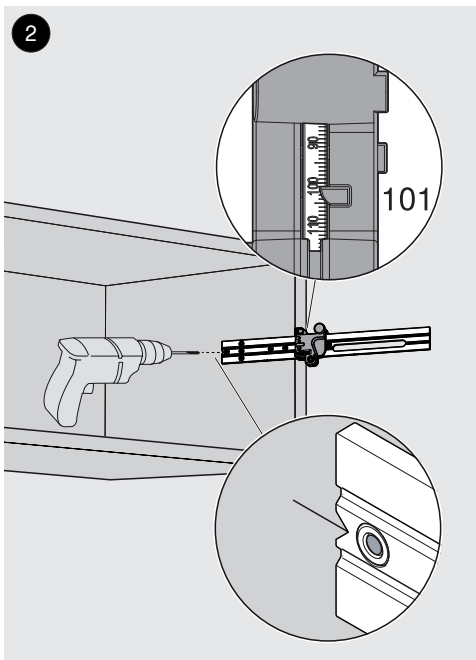

# AVENTOS HKS

Julius Blum GmbH  
Beschlagfabrik  
6973 Hochst, Austria  
Tel.: +43 5578 705-0  
Fax: +43 5578 705-44  
E-Mail: info@blum.com  
www.blum.com