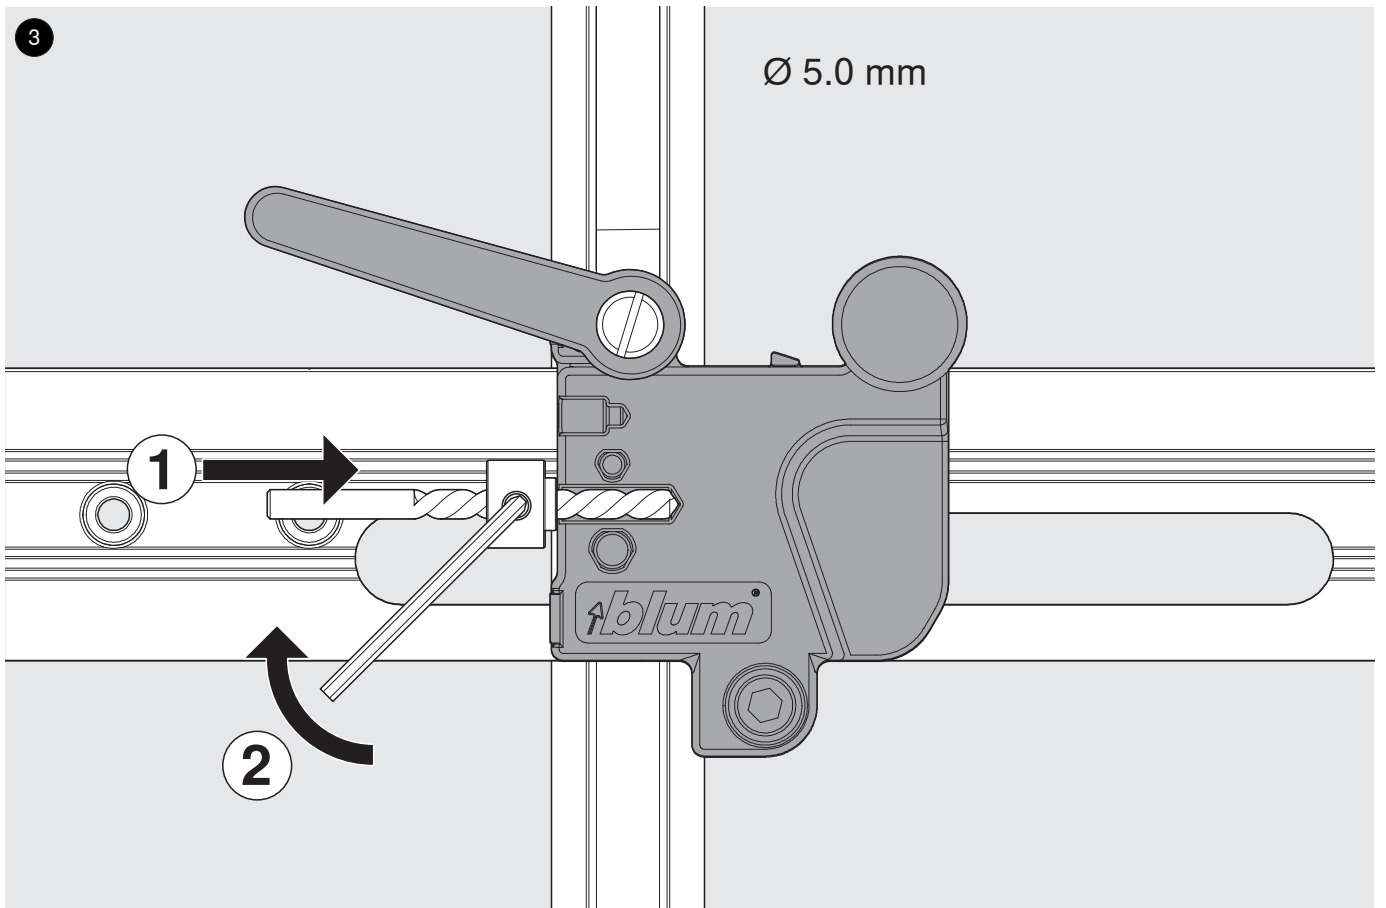

65.1000

ML

 **blum**®

AVENTOS HF - HS - HL - HK