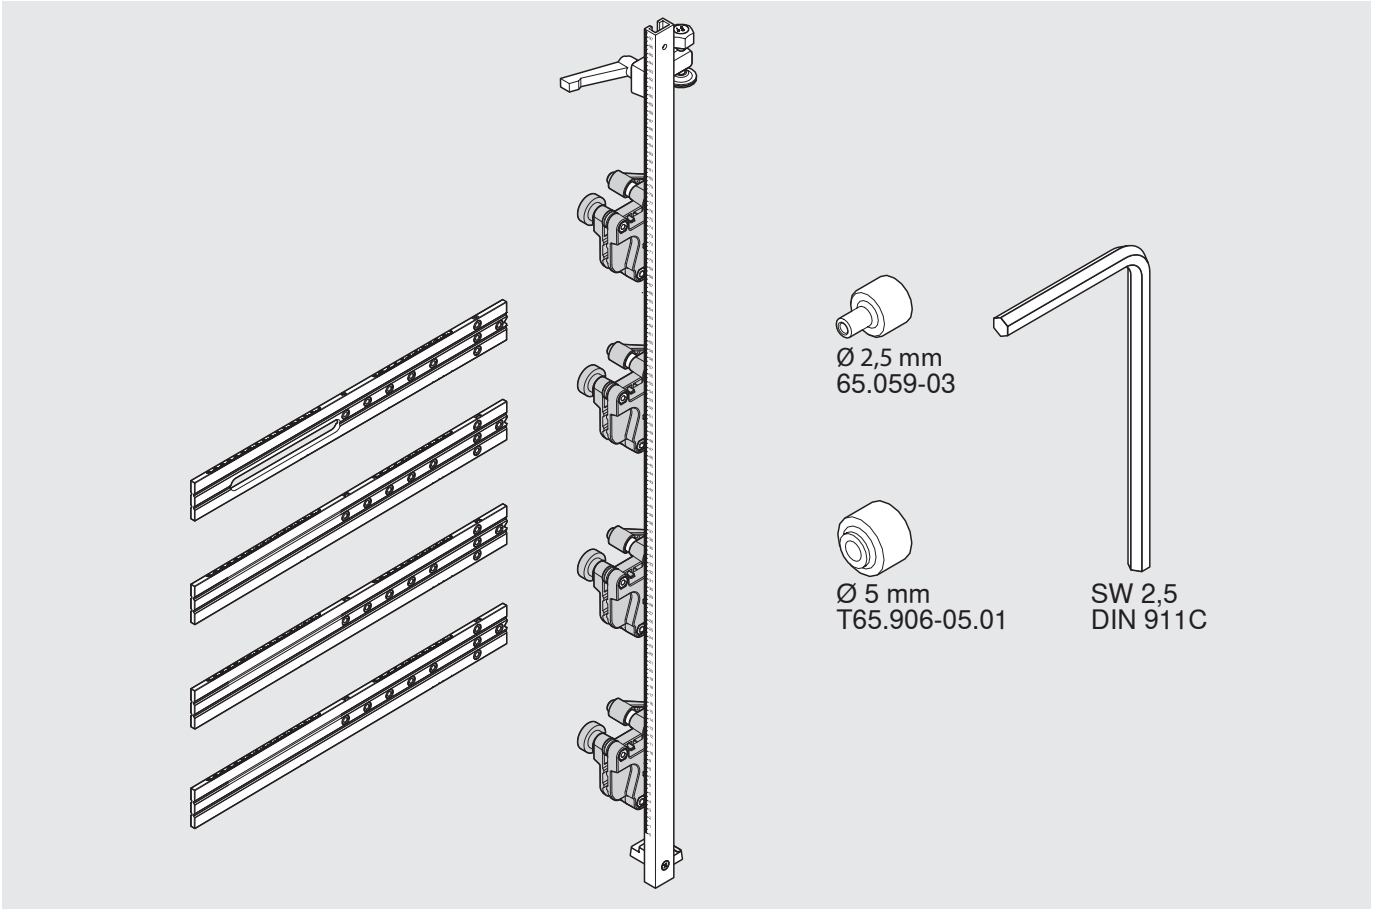

65.1000

ML

 **blum**®

AVENTOS HF - HS - HL - HK