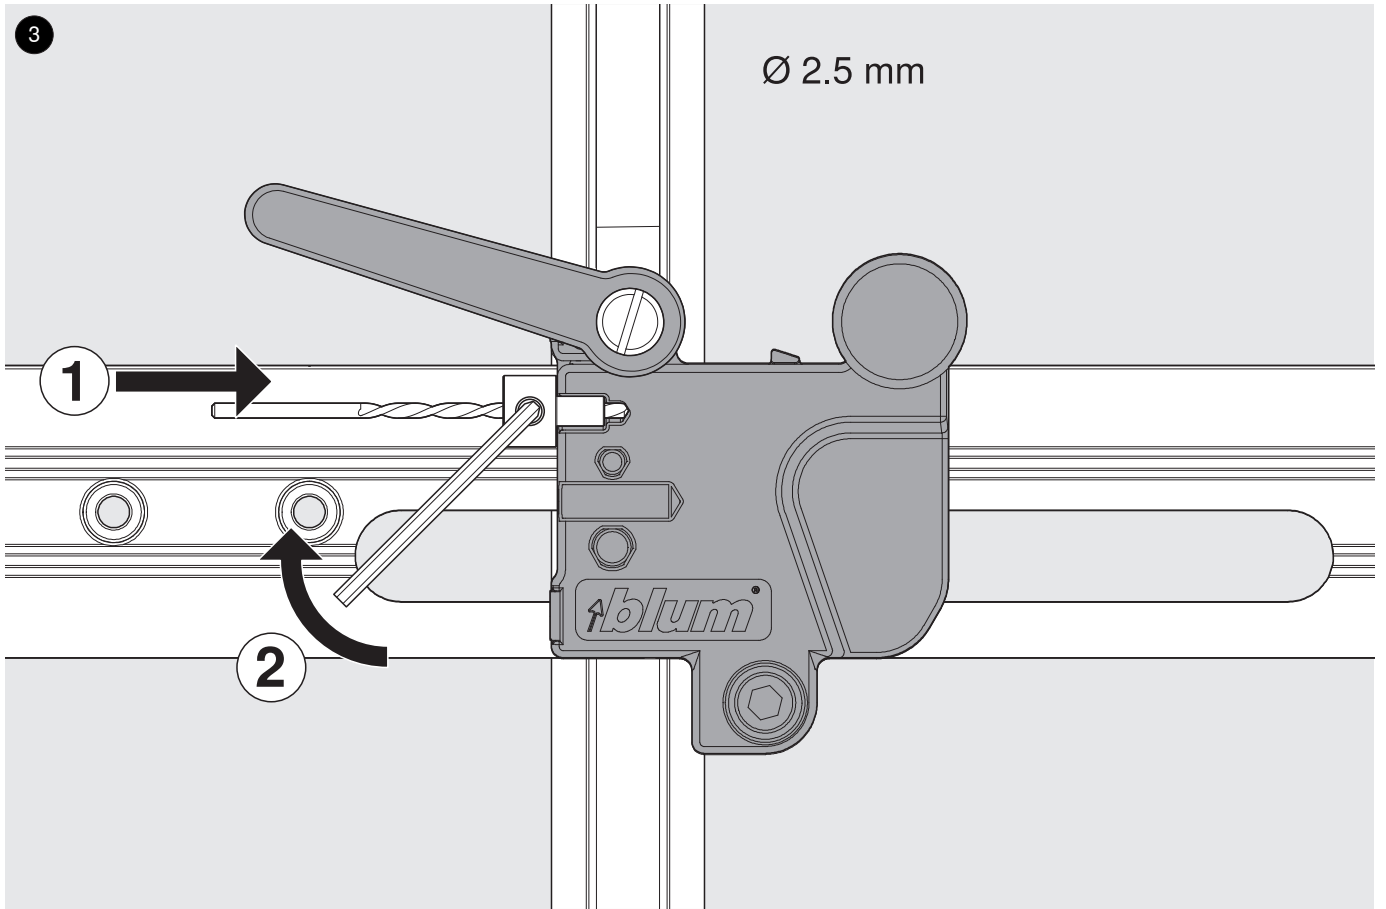

65.1000

ML

 **blum**®

AVENTOS HF - HS - HL - HK