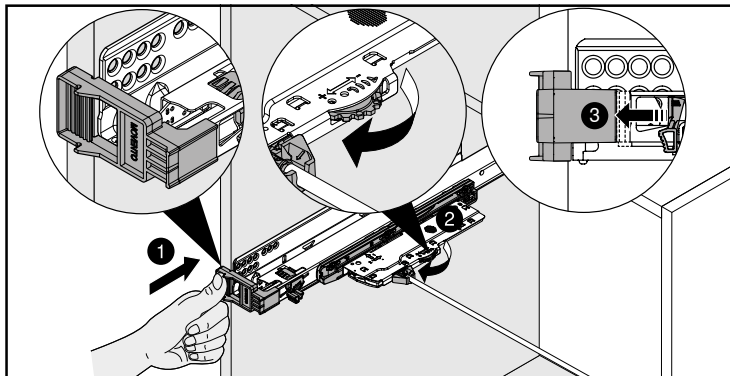

TIP-ON BLUMOTION für MOVENTO

Frontspaltlehre | Front gap template |
Gabarit de jeu de face | Шаблон для установки зазора
фасада

65.5631
Id-Nr. 8946234

Stück | Piece |
Quantité | шт

1

TIP-ON BLUMOTION für MOVENTO

www.blum.com/documentstiponblumotion