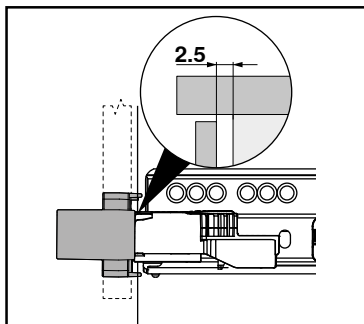

TIP-ON BLUMOTION für LEGRABOX | LÉGRABOX

Frontspaltlehre | Front gap template |
Gabarit de jeu de face | Шаблон для установки зазора
фасада

65.5631
Id-Nr. 8946234

Stück | Piece |
Quantité | шт

1

TIP-ON BLUMOTION für LEGRABOX | LÉGRABOX

www.blum.com/documentstiponblumotion

TIP-ON BLUMOTION für MOVENTO

Frontspaltlehre | Front gap template |
Gabarit de jeu de face | Шаблон для установки зазора
фасада

65.5631
Id-Nr. 8946234

Stück | Piece |
Quantité | шт