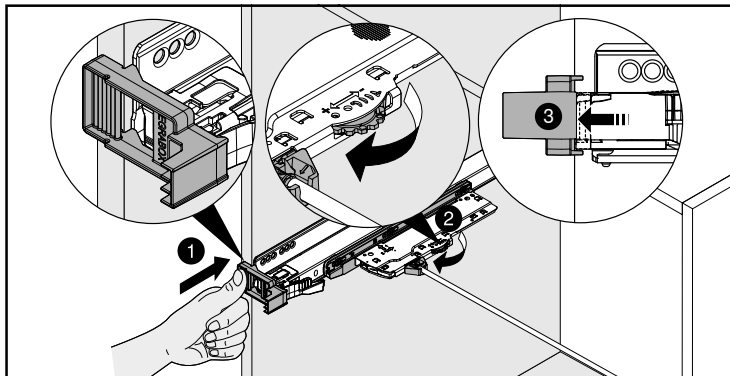

TIP-ON BLUMOTION für LEGRABOX | LÉGRABOX

Frontspaltlehre | Front gap template |
Gabarit de jeu de face | Шаблон для установки зазора
фасада

65.5631
Id-Nr. 8946234

Stück | Piece |
Quantité | шт

1

TIP-ON BLUMOTION für LEGRABOX | LÉGRABOX

www.blum.com/documentstiponblumotion

TIP-ON BLUMOTION für MOVENTO

Frontspaltlehre | Front gap template |
Gabarit de jeu de face | Шаблон для установки зазора
фасада

65.5631
Id-Nr. 8946234

Stück | Piece |
Quantité | шт