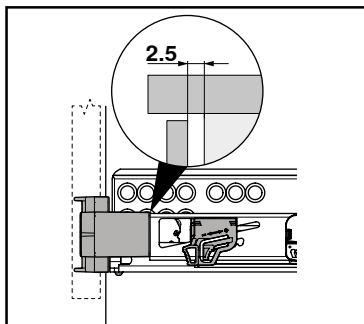

TIP-ON BLUMOTION für MOVENTO

Frontspaltlehre | Front gap template |
Gabarit de jeu de face | Шаблон для установки зазора
фасада

65.5631
Id-Nr. 8946234

Stück | Piece |
Quantité | шт

1

TIP-ON BLUMOTION für MOVENTO

www.blum.com/documentstiponblumotion