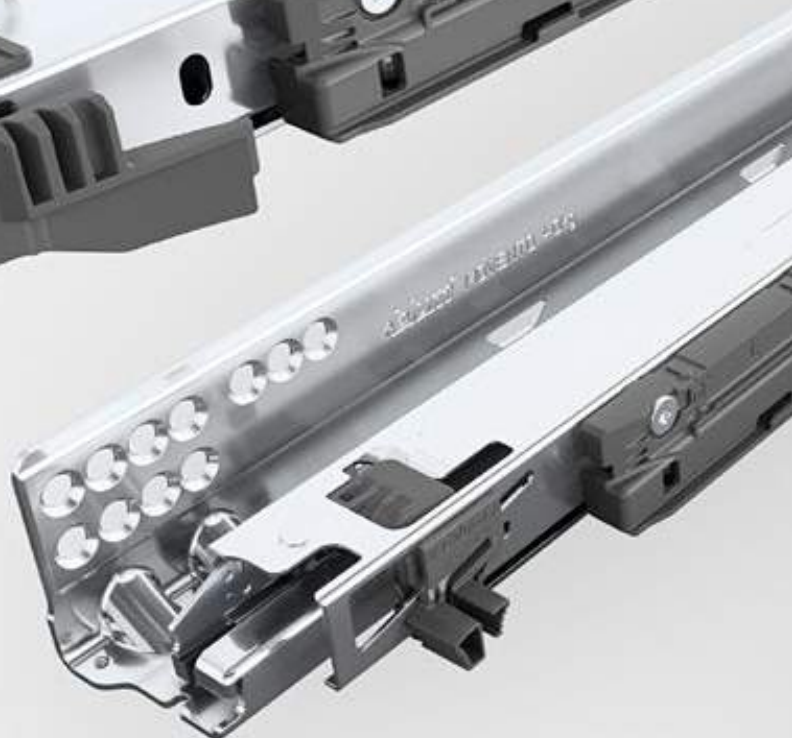

Продуманий асортимент

В основі технології руху TIP-ON BLUMOTION для LEGRABOX і відповідно для MOVENTO лежить спеціально оптимізована система напрямних BLUMOTION S. Решта складових є універсальними для обох систем. Тому асортимент компактний, і це дає змогу урізноманітнити дизайн меблів без ручок.

1

2

Складові TIP-ON BLUMOTION

1. Напрямна BLUMOTION S для LEGRABOX
2. Напрямна BLUMOTION S для MOVENTO
3. Механізм TIP-ON BLUMOTION
4. Тригер TIP-ON BLUMOTION
5. Адаптер вала синхронізації TIP-ON BLUMOTION
6. Вал синхронізації TIP-ON BLUMOTION