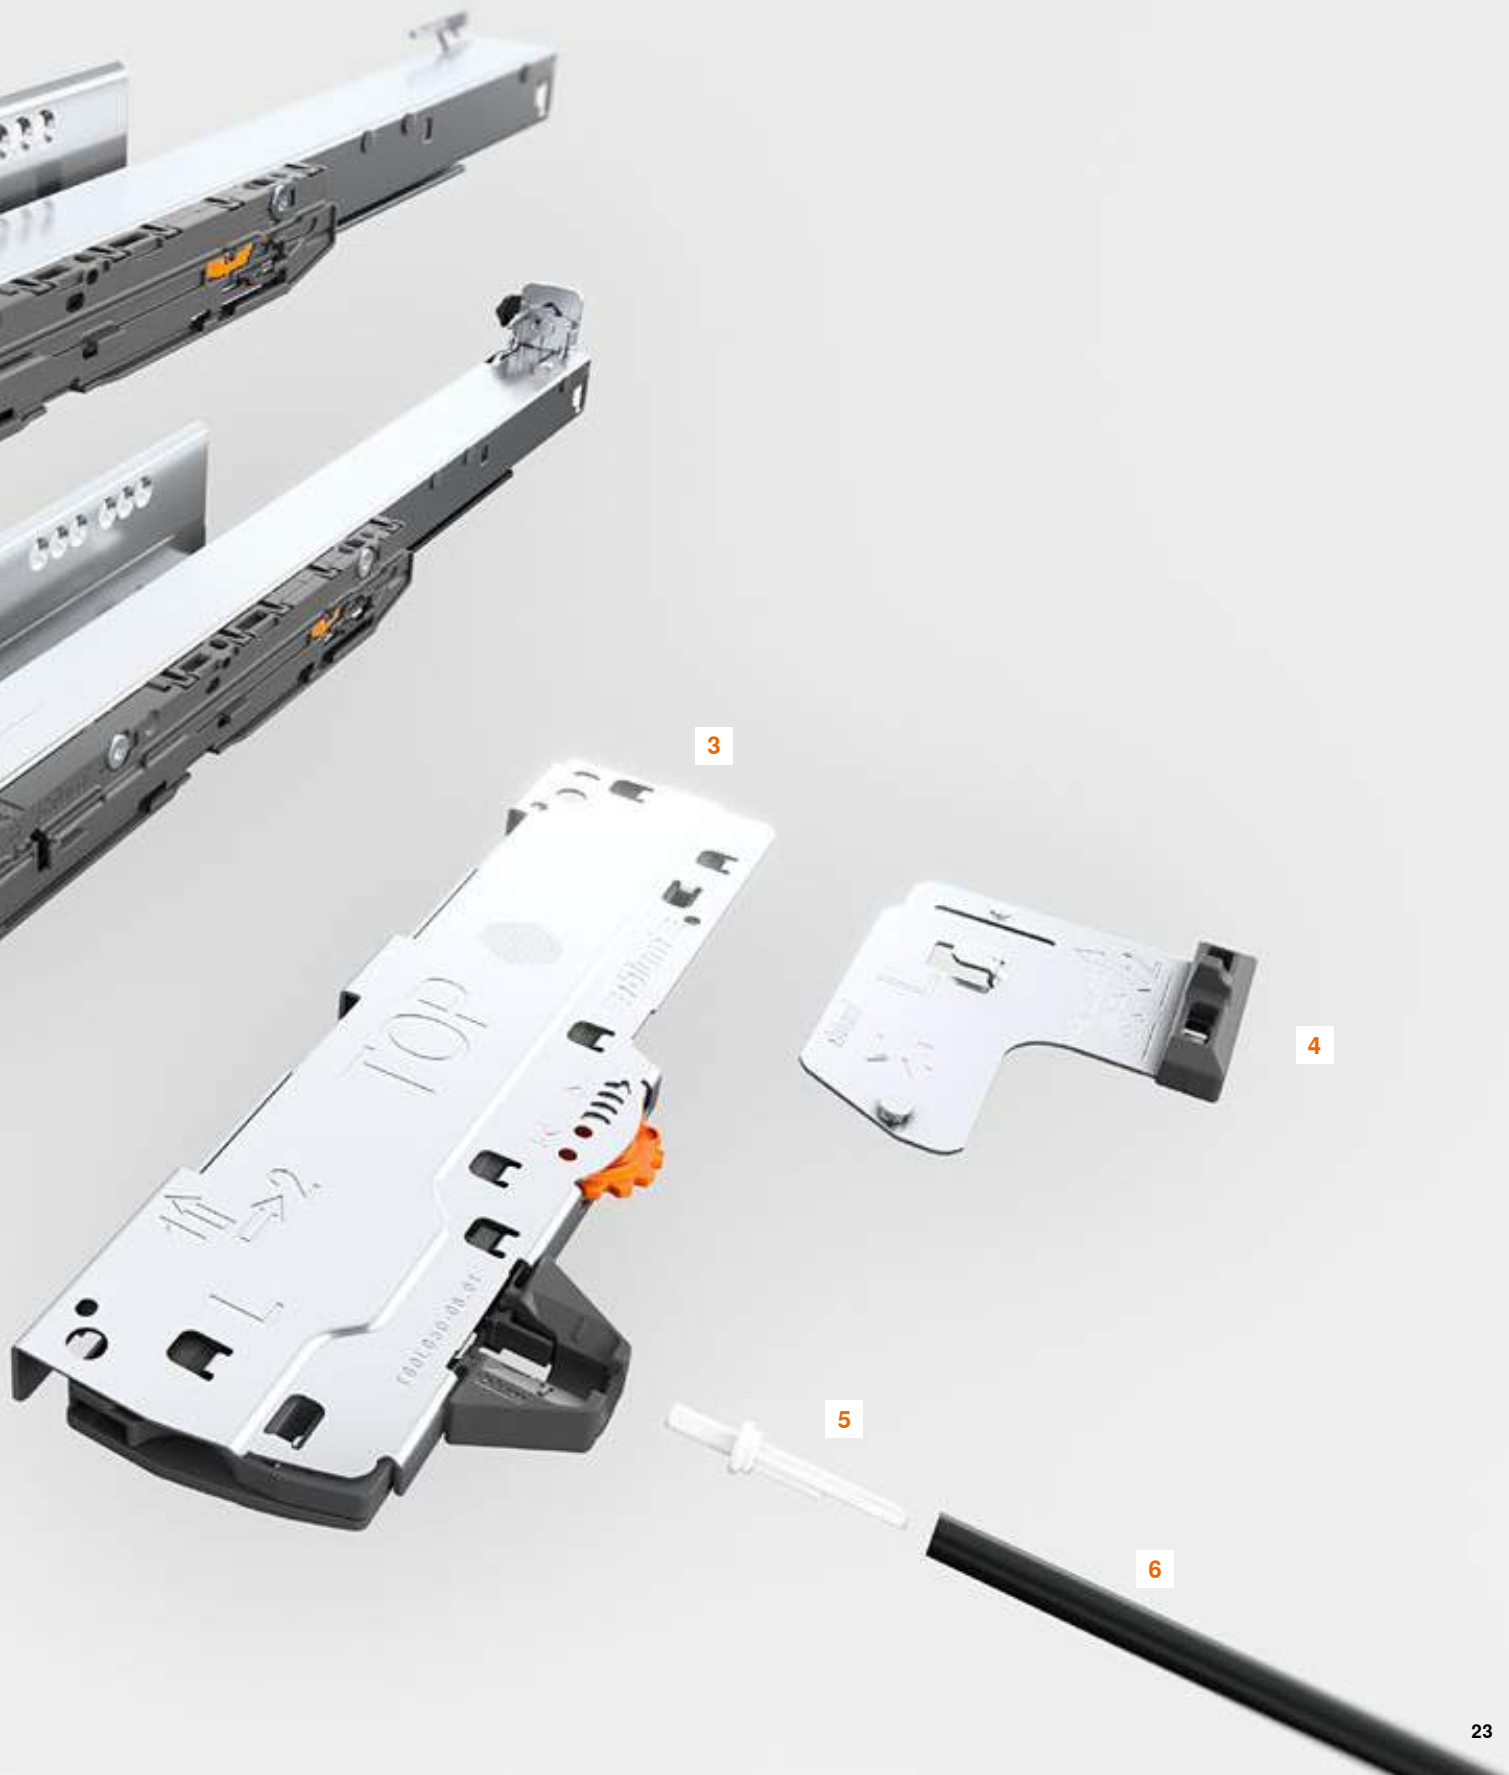

1

2

Складові TIP-ON BLUMOTION

1. Напрямна BLUMOTION S для LEGRABOX
2. Напрямна BLUMOTION S для MOVENTO
3. Механізм TIP-ON BLUMOTION
4. Тригер TIP-ON BLUMOTION
5. Адаптер вала синхронізації TIP-ON BLUMOTION
6. Вал синхронізації TIP-ON BLUMOTION