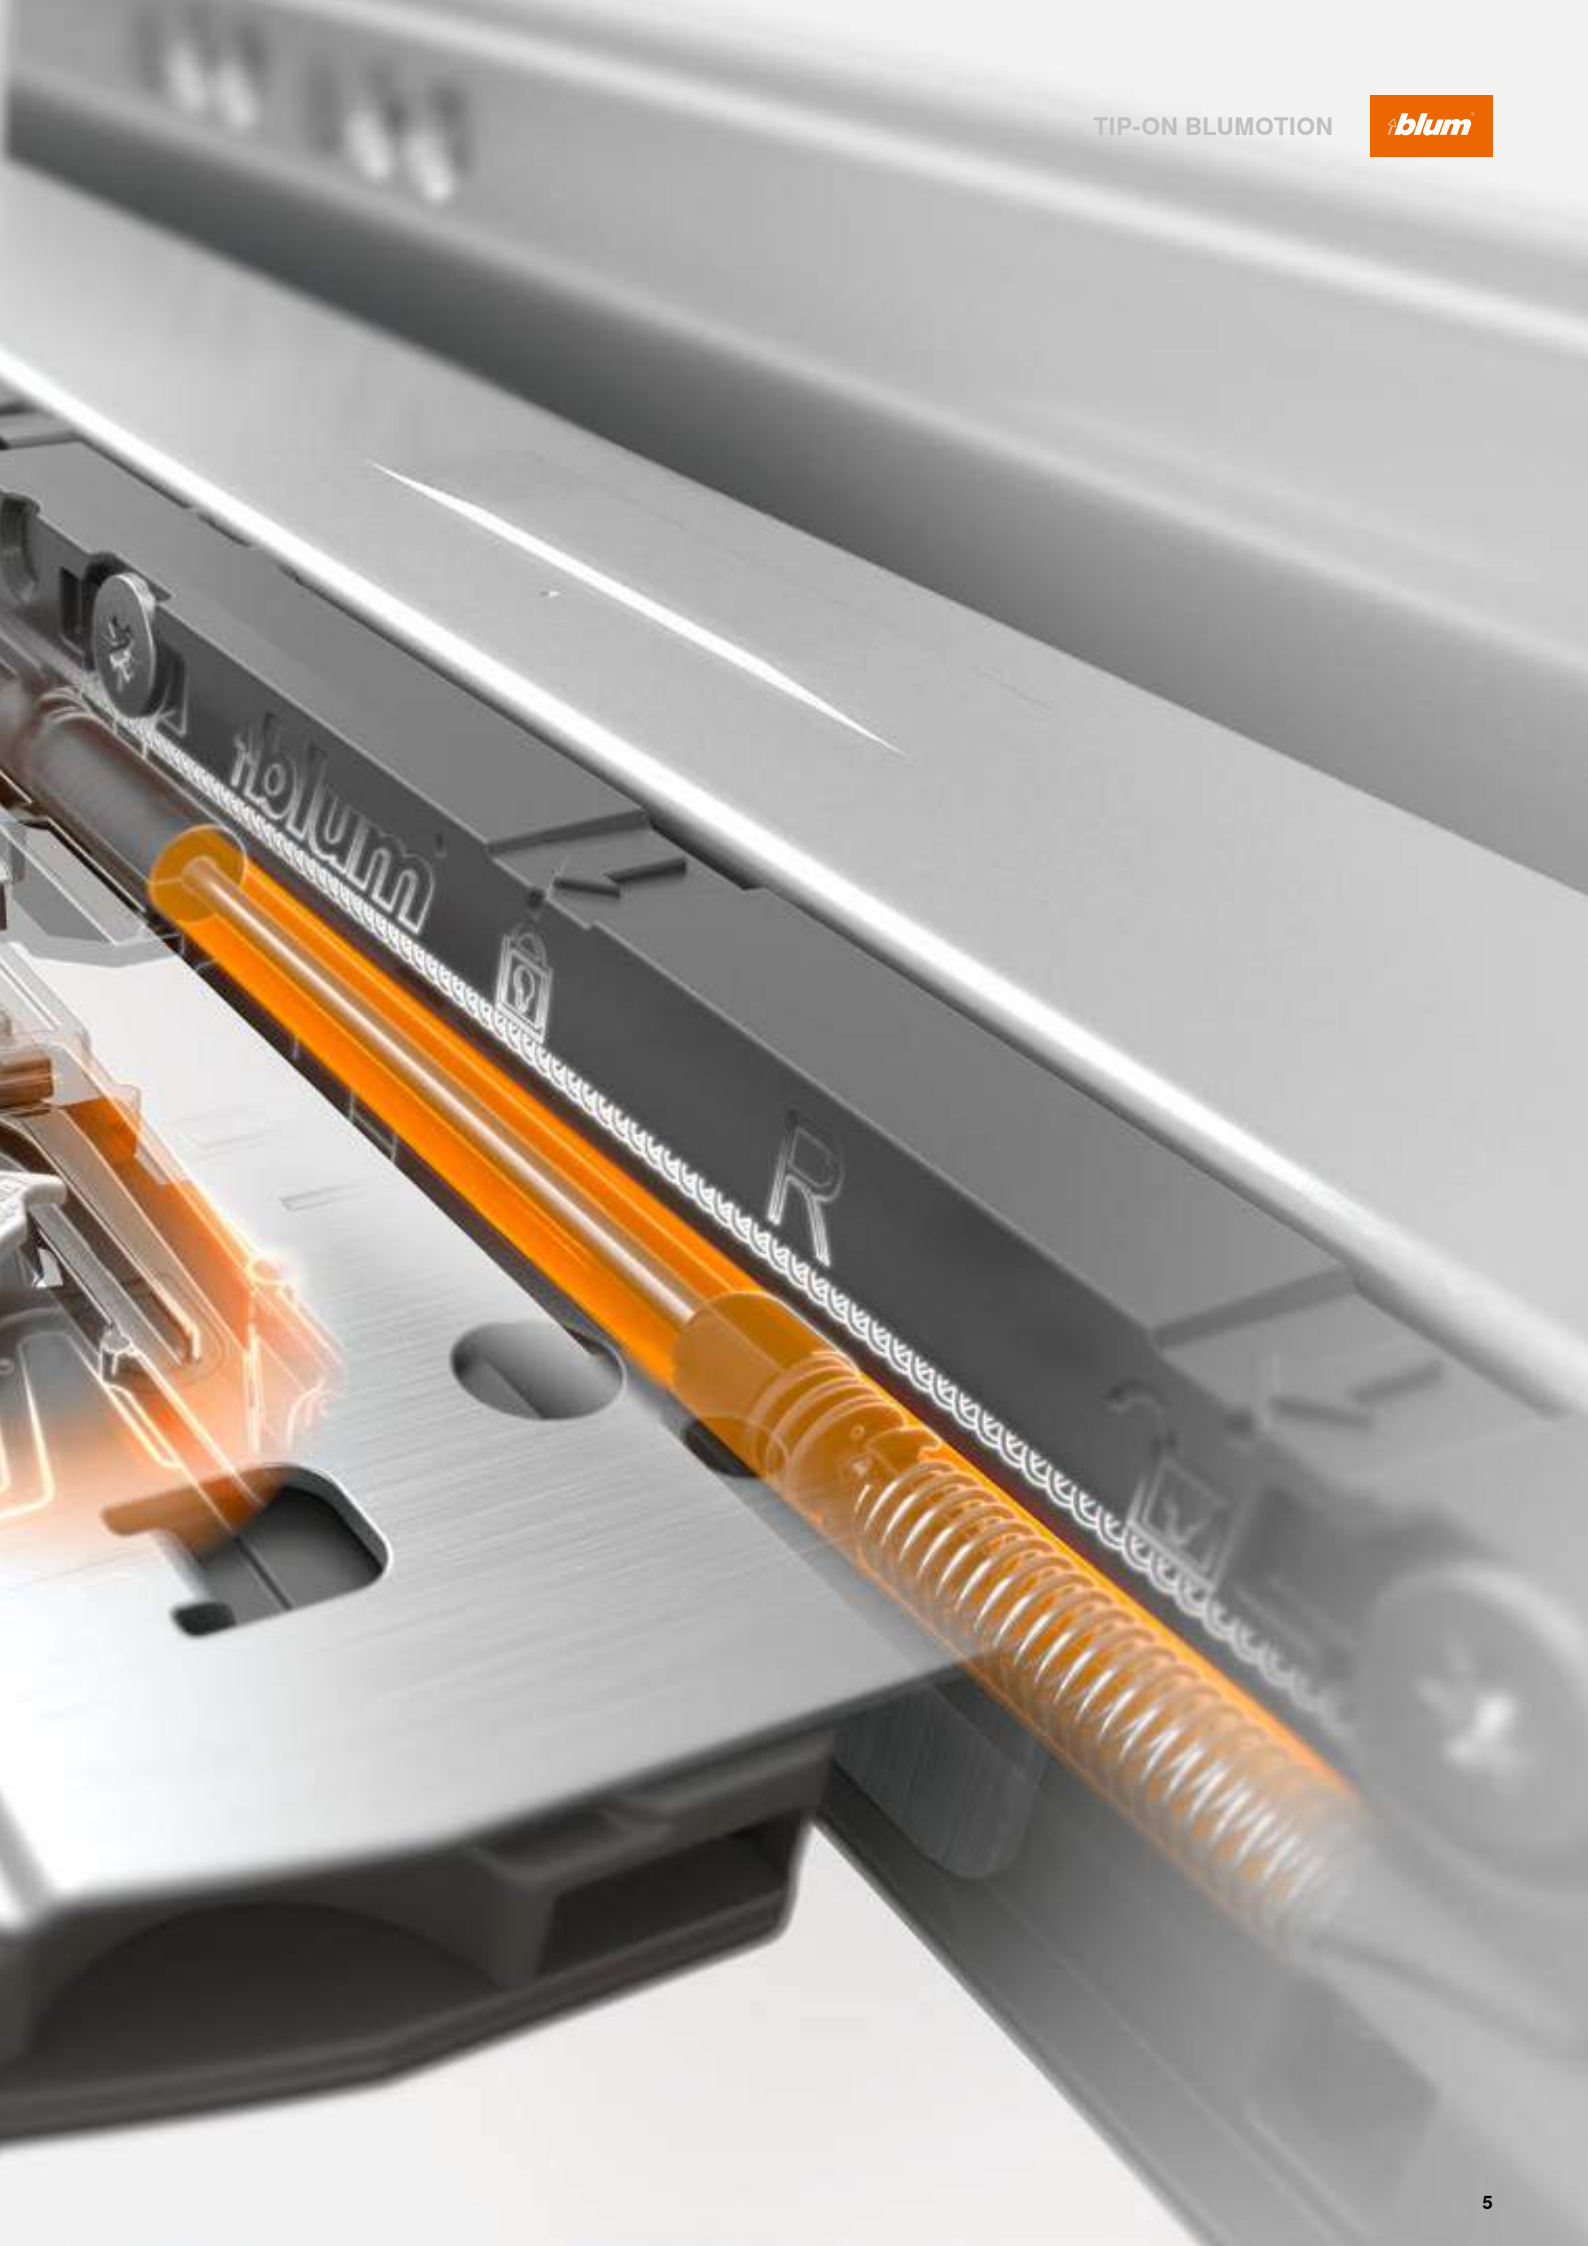

Інноваційна технологія

Створюючи нові вироби, ми зосереджуємо увагу на різних потребах користувачів меблів. Результат цього – рішення, оптимальне для якості руху на цілковито механічній основі. TIP-ON BLUMOTION для LEGRABOX і MOVENTO поєднує в собі переваги механічної системи відкривання TIP-ON та перевіреної часом системи амортизації BLUMOTION, із якою шухляди засуваються м'яко й тихо.