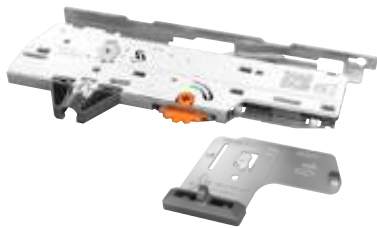

TIP-ON BLUMOTION-enheter och TIP-ON BLUMOTION-medbringare

Anpassade efter viktintervall och nominella längder, finns TIP-ON BLUMOTION-enheterna i olika utföranden. För att enklare kunna välja rätt variant har alla olika färger. Medbringaren är universell och passar för alla TIP-ON BLUMOTION-enheter.

För LEGRABOX/MOVENTO

S0
< 10 kg
NL 270–300 mm (LEGRABOX) och 320 mm (MOVENTO)
Vit