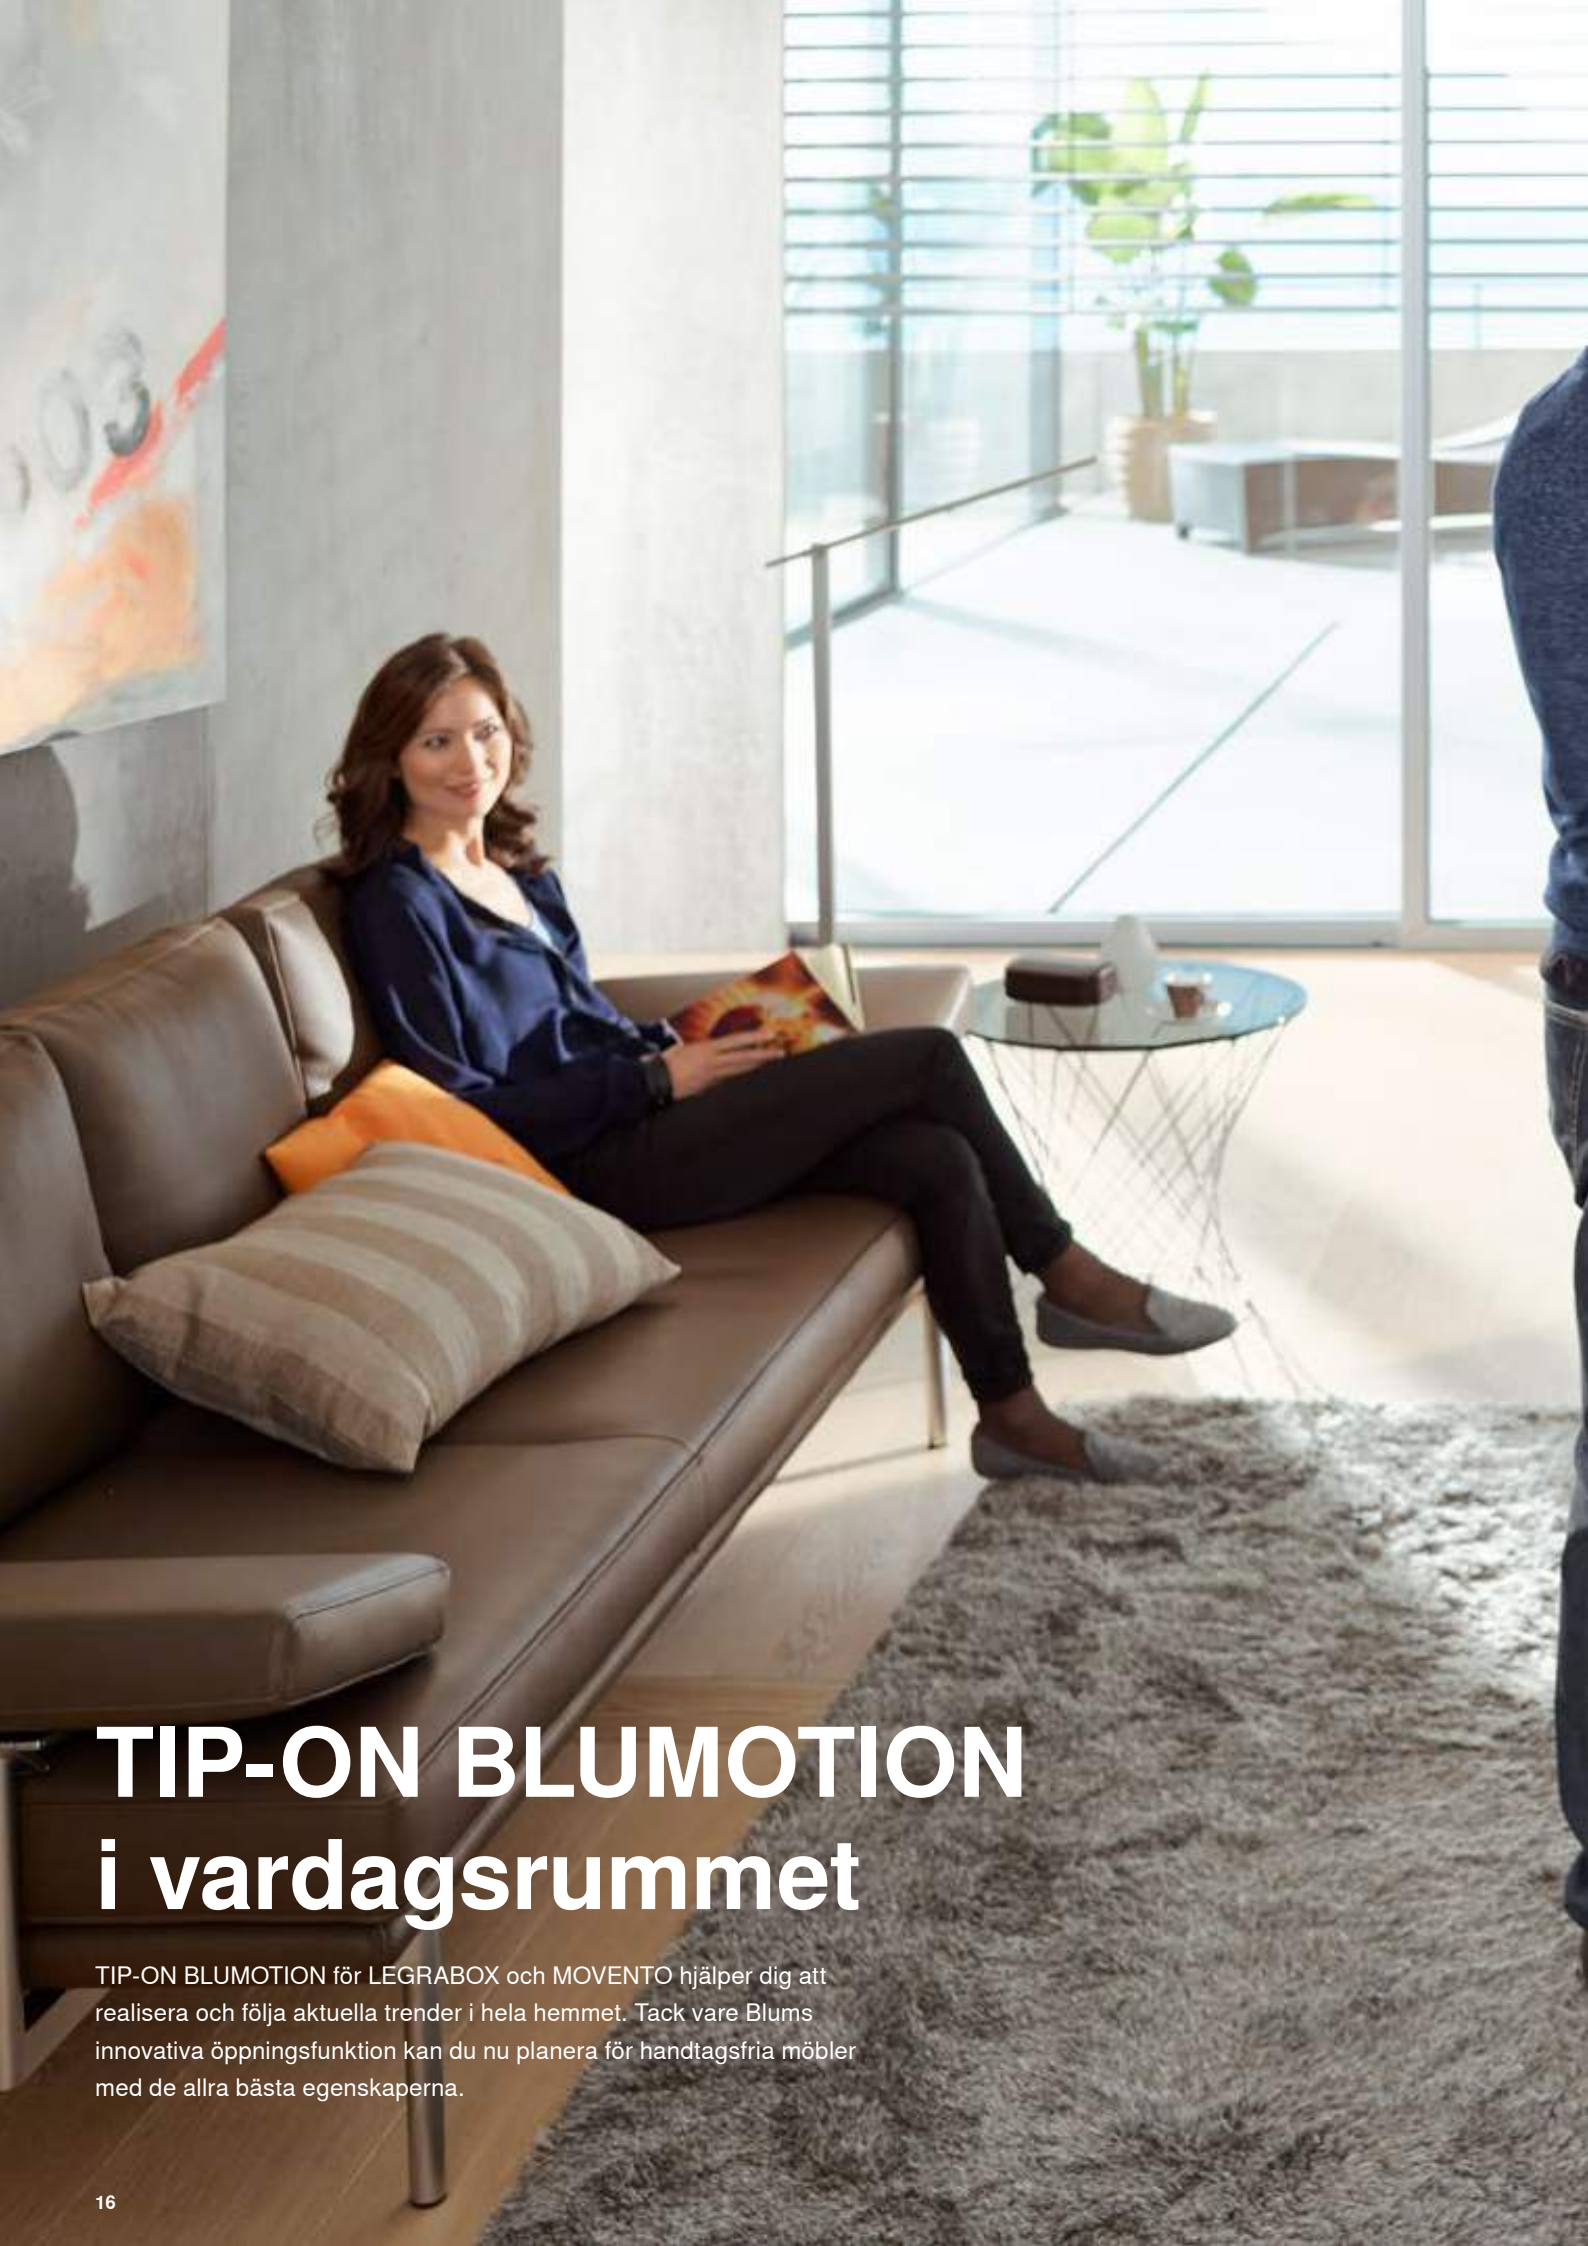

TIP-ON BLUMOTION i vardagsrummet

TIP-ON BLUMOTION för LEGRABOX och MOVENTO hjälper dig att realisera och följa aktuella trender i hela hemmet. Tack vare Blums innovativa öppningsfunktion kan du nu planera för handtagsfria möbler med de allra bästa egenskaperna.