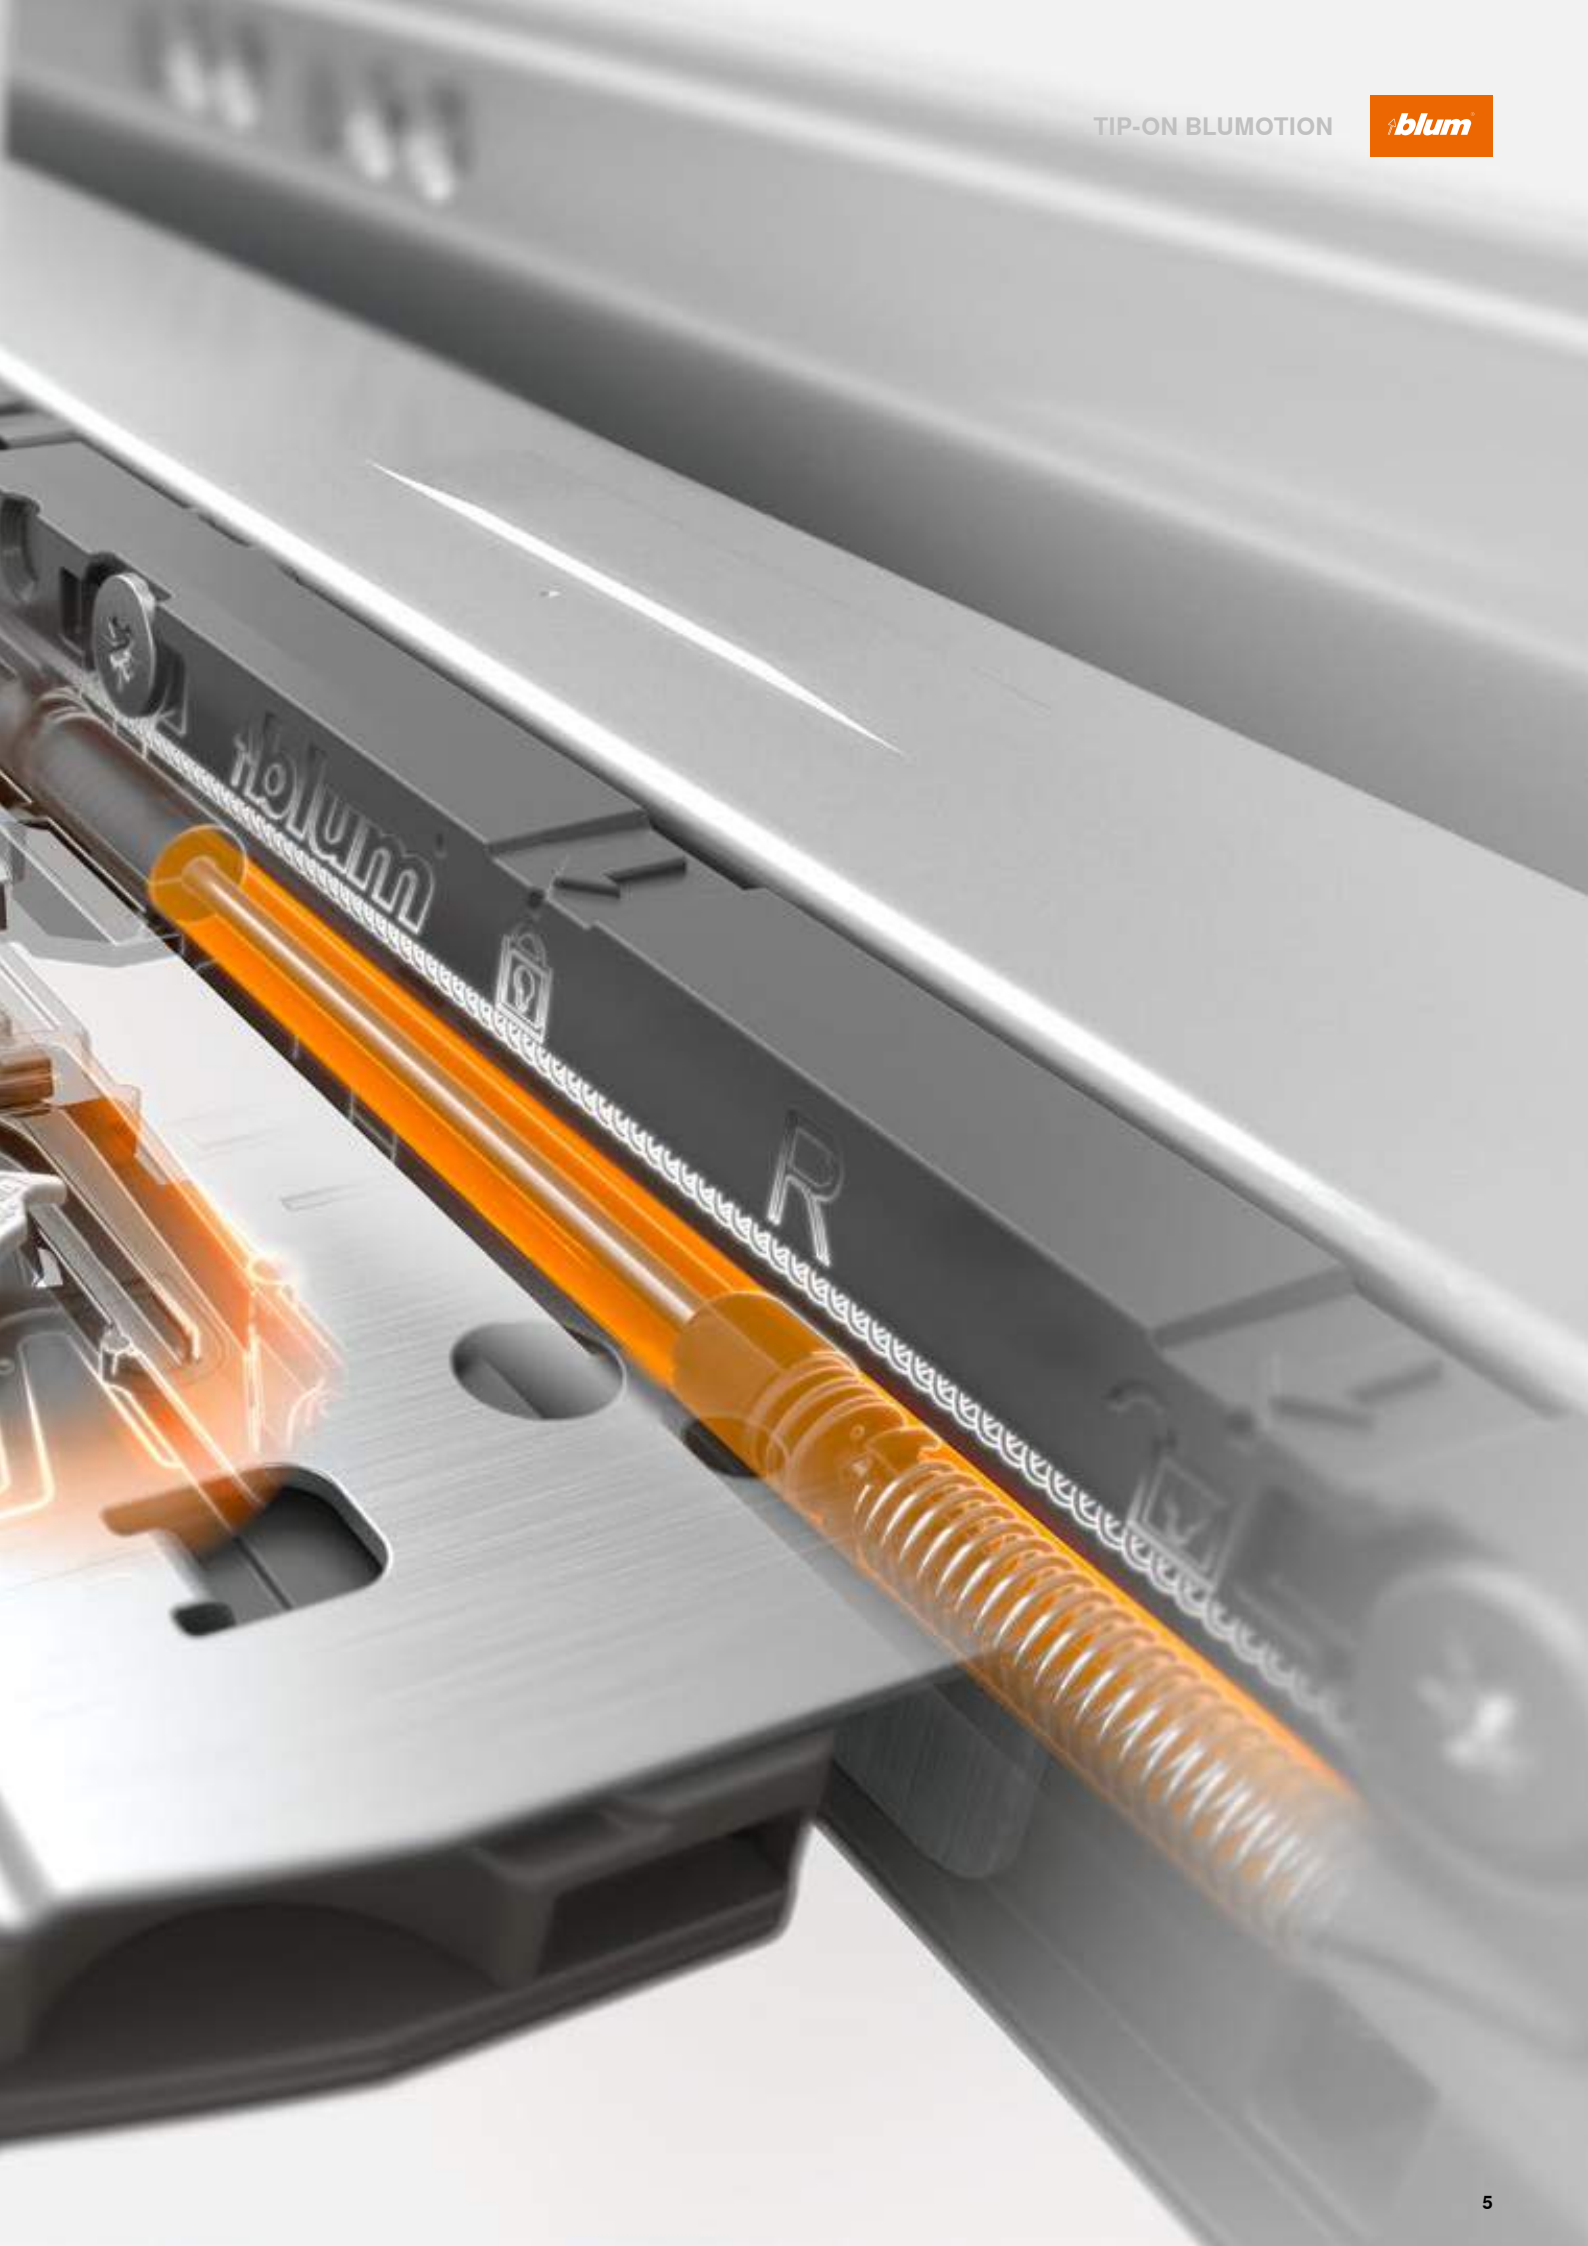

# Innovativ teknik

Under produktutvecklingen fokuserade vi på möbelanvändarens behov. Resultatet blev en helt mekanisk lösning. TIP-ON BLUMOTION för LEGRABOX och MOVENTO förenar fördelarna med den mekaniska öppningsfunktionen TIP-ON och den välbeprövade BLUMOTION-dämpningen för mjuk och tyst stängning.