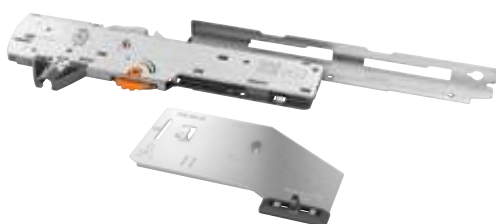

Za LEGRABOX element na izvlačenje ispod sudopere

L1
0–20 kg
NL 350–600 mm
Svetlo siva