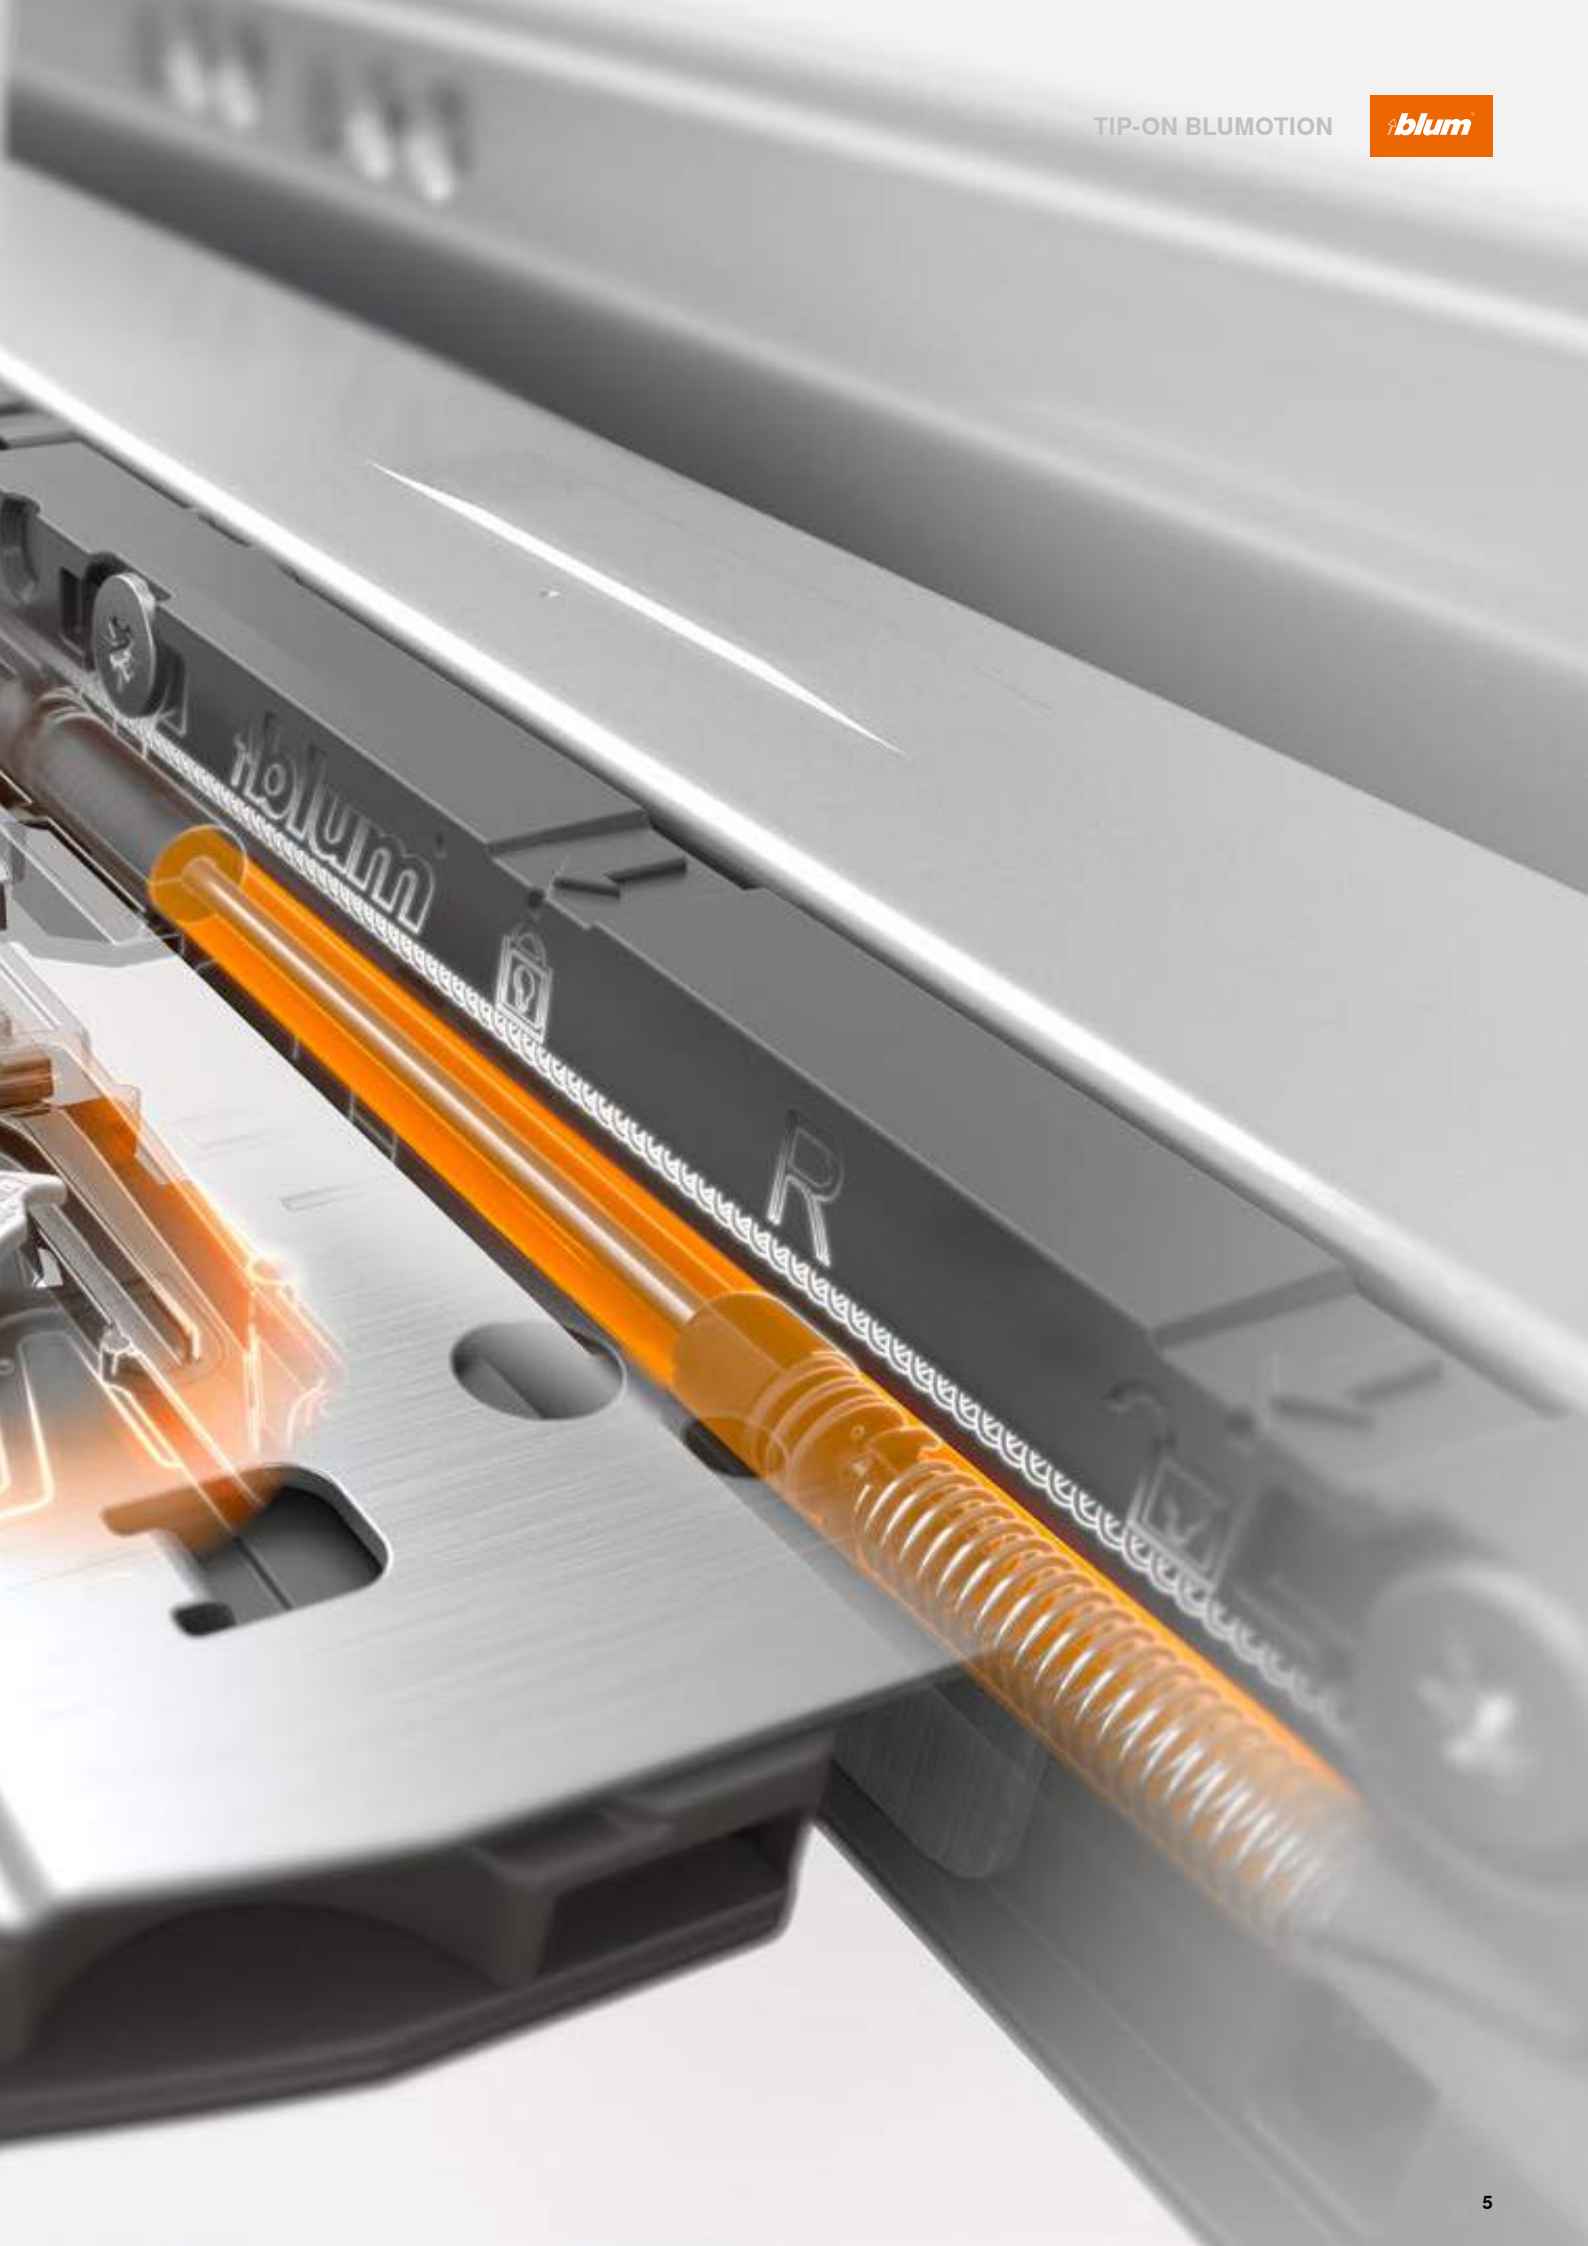

# Inovativna tehnika

Fokus na razvoju svakog proizvoda: Različite potrebe korisnika nameštaja.  
Rezultat: Rešenje koje optimalno podržava proces kretanja – kompletno mehanički. TIP-ON BLUMOTION za LEGRABOX i MOVENTO objedinjuje prednosti mehaničke pomoći za otvaranje TIP-ON sa priznatim prigušenjem BLUMOTION za lako i tiho zatvaranje.