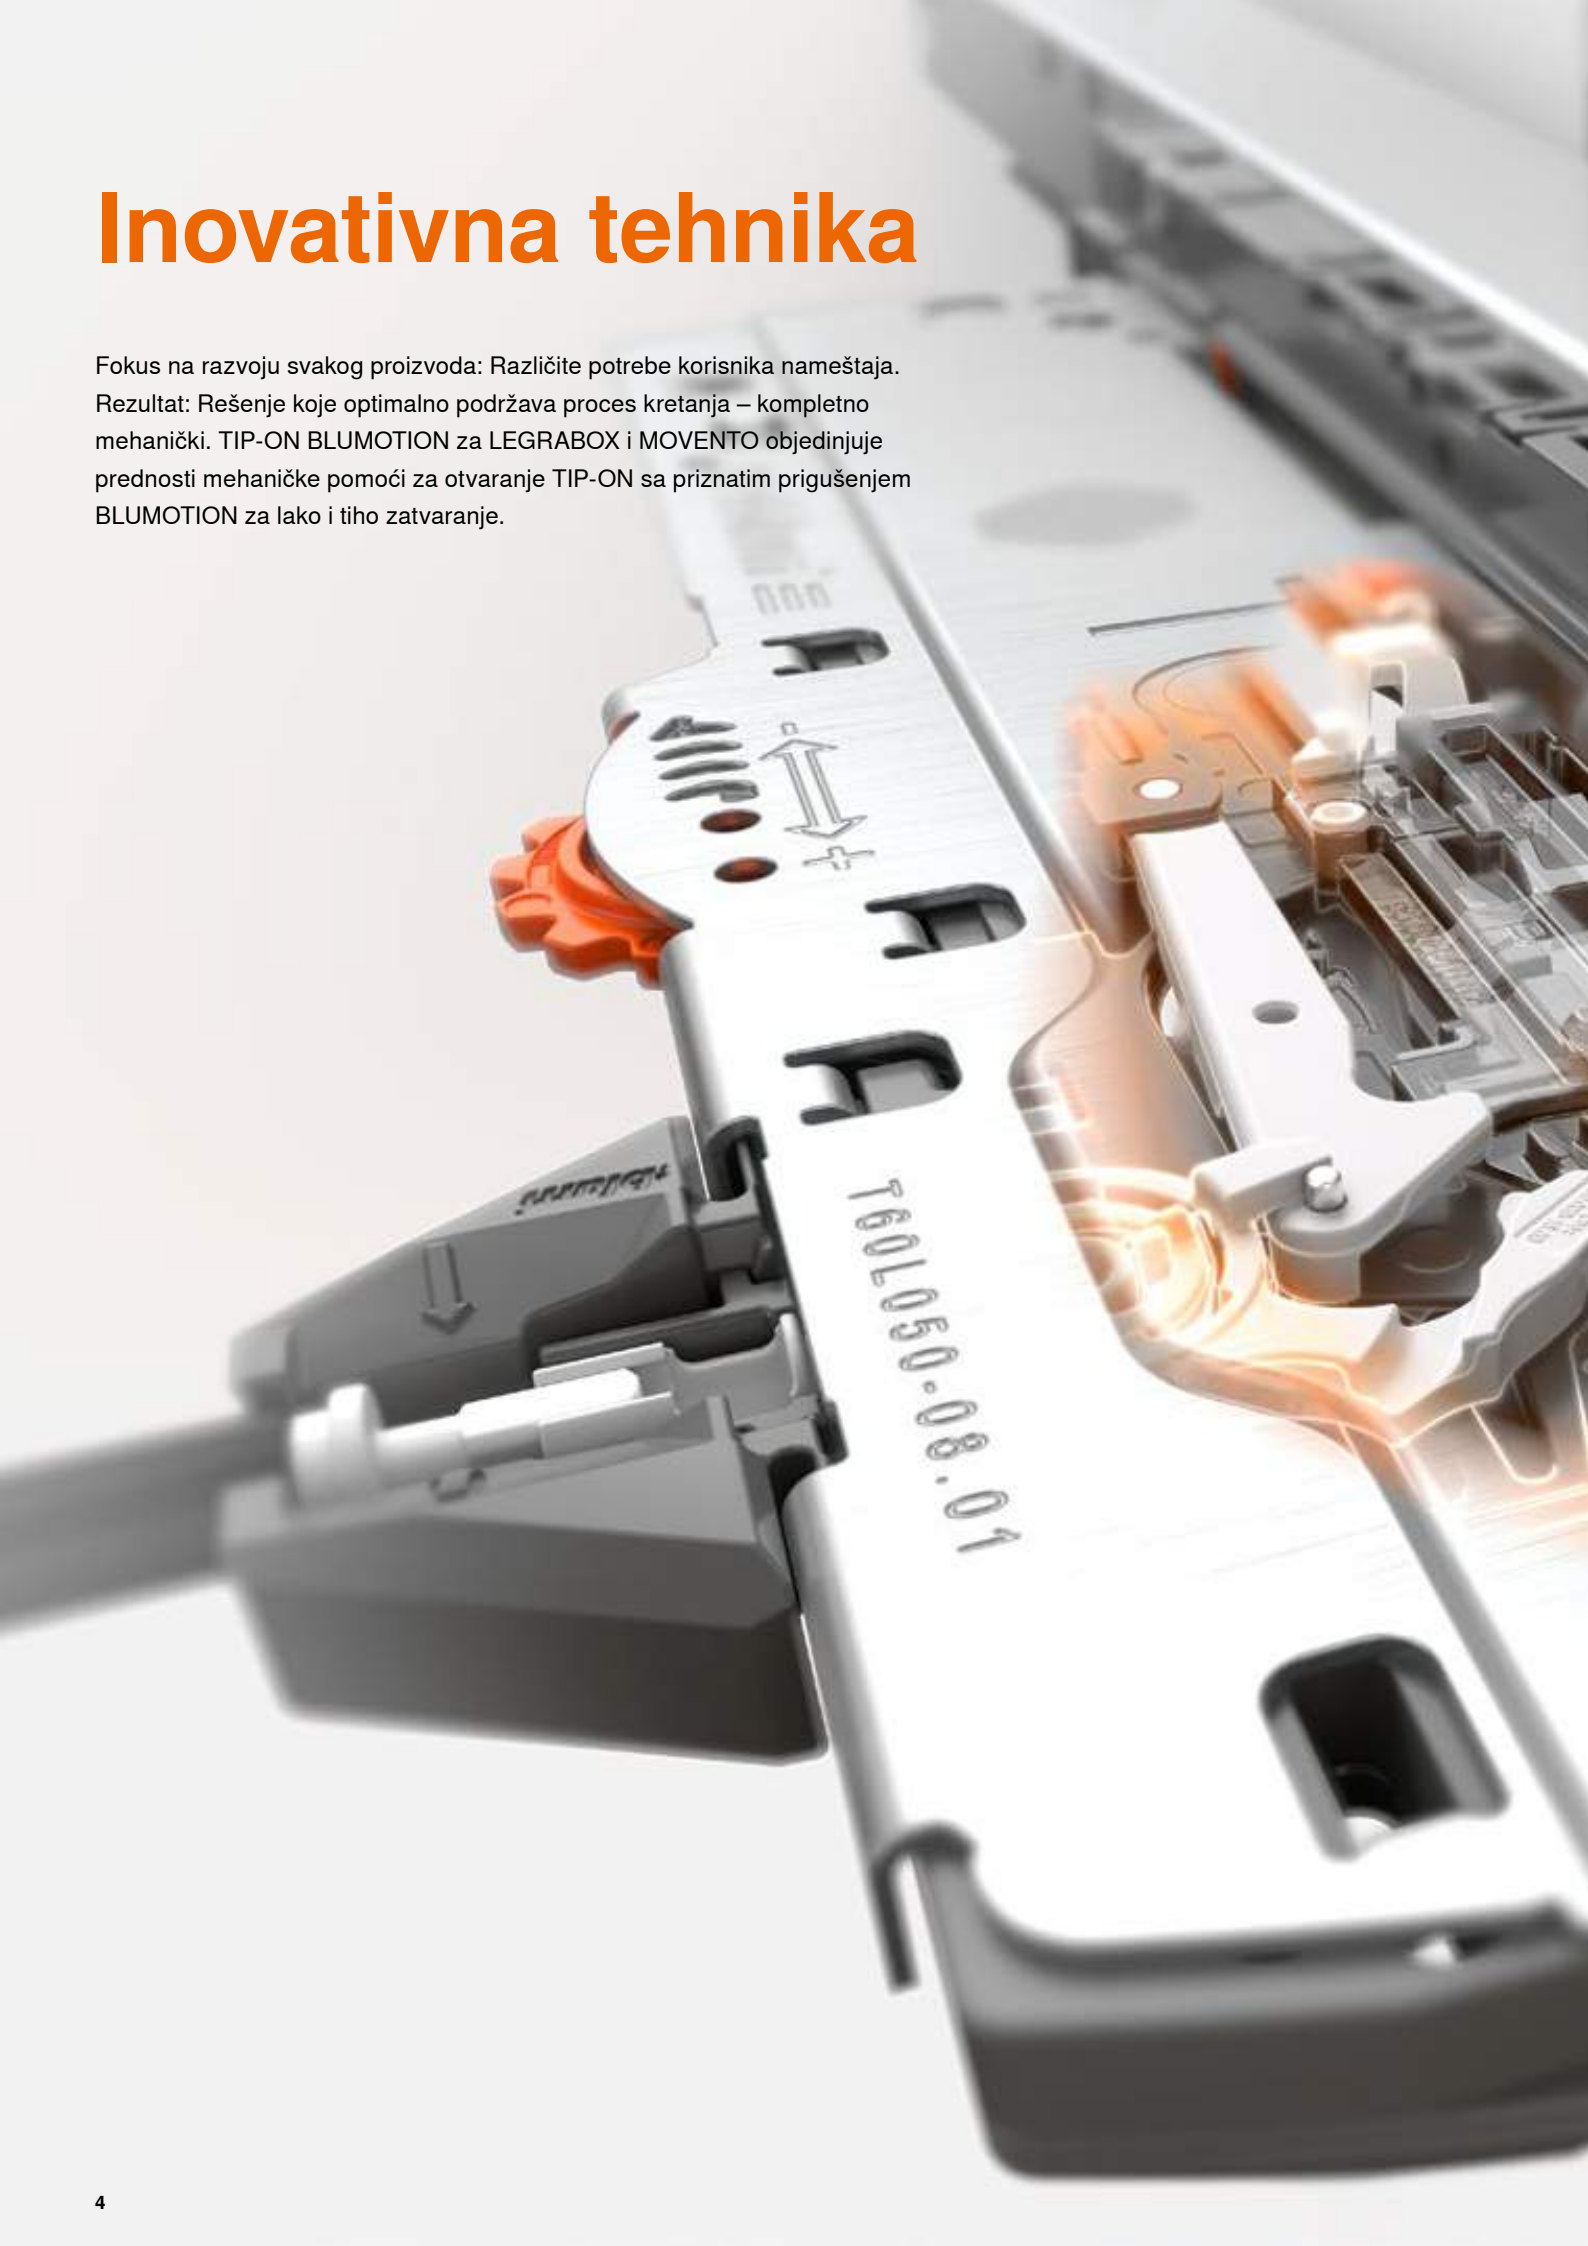

# Inovativna tehnika

Fokus na razvoju svakog proizvoda: Različite potrebe korisnika nameštaja.  
Rezultat: Rešenje koje optimalno podržava proces kretanja – kompletno mehanički. TIP-ON BLUMOTION za LEGRABOX i MOVENTO objedinjuje prednosti mehaničke pomoći za otvaranje TIP-ON sa priznatim prigušenjem BLUMOTION za lako i tiho zatvaranje.