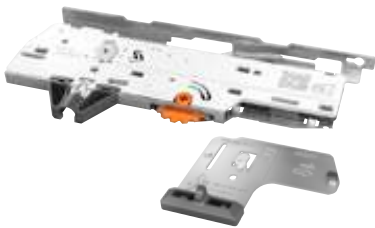

TIP-ON BLUMOTION jedinica i TIP-ON BLUMOTION držač

Adaptirana za težinske opsege i nominalne dužine, TIP-ON BLUMOTION jedinica dolazi u različitim verzijama. Za lakše razlikovanje kod tipova u različitim bojama. Držač je univerzalno primenljiv za sve TIP-ON BLUMOTION jedinice.

Za LEGRABOX/MOVENTO

S0
< 10 kg
NL 270–300 mm (LEGRABOX) odn. 320 mm (MOVENTO)
Bela