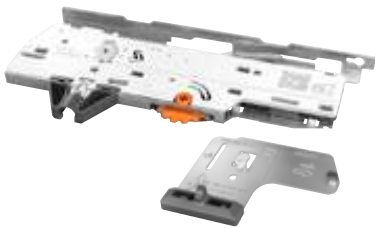

Enote TIP-ON BLUMOTION in sojemalniki TIP-ON BLUMOTION

Enota TIP-ON BLUMOTION, ki je prilagojena območjem tež in nazivnim dolžinam, je na voljo v različno močnih izvedbah. Za lažje prepoznavanje, vsaka različica je v drugačni barvi. Sojemalnik je mogoče uporabiti univerzalno za vse enote TIP-ON BLUMOTION.

Za LEGRABOX/MOVENTO

S0
< 10 kg
NL 270–300 mm (LEGRABOX) oz. 320 mm (MOVENTO)
Bela