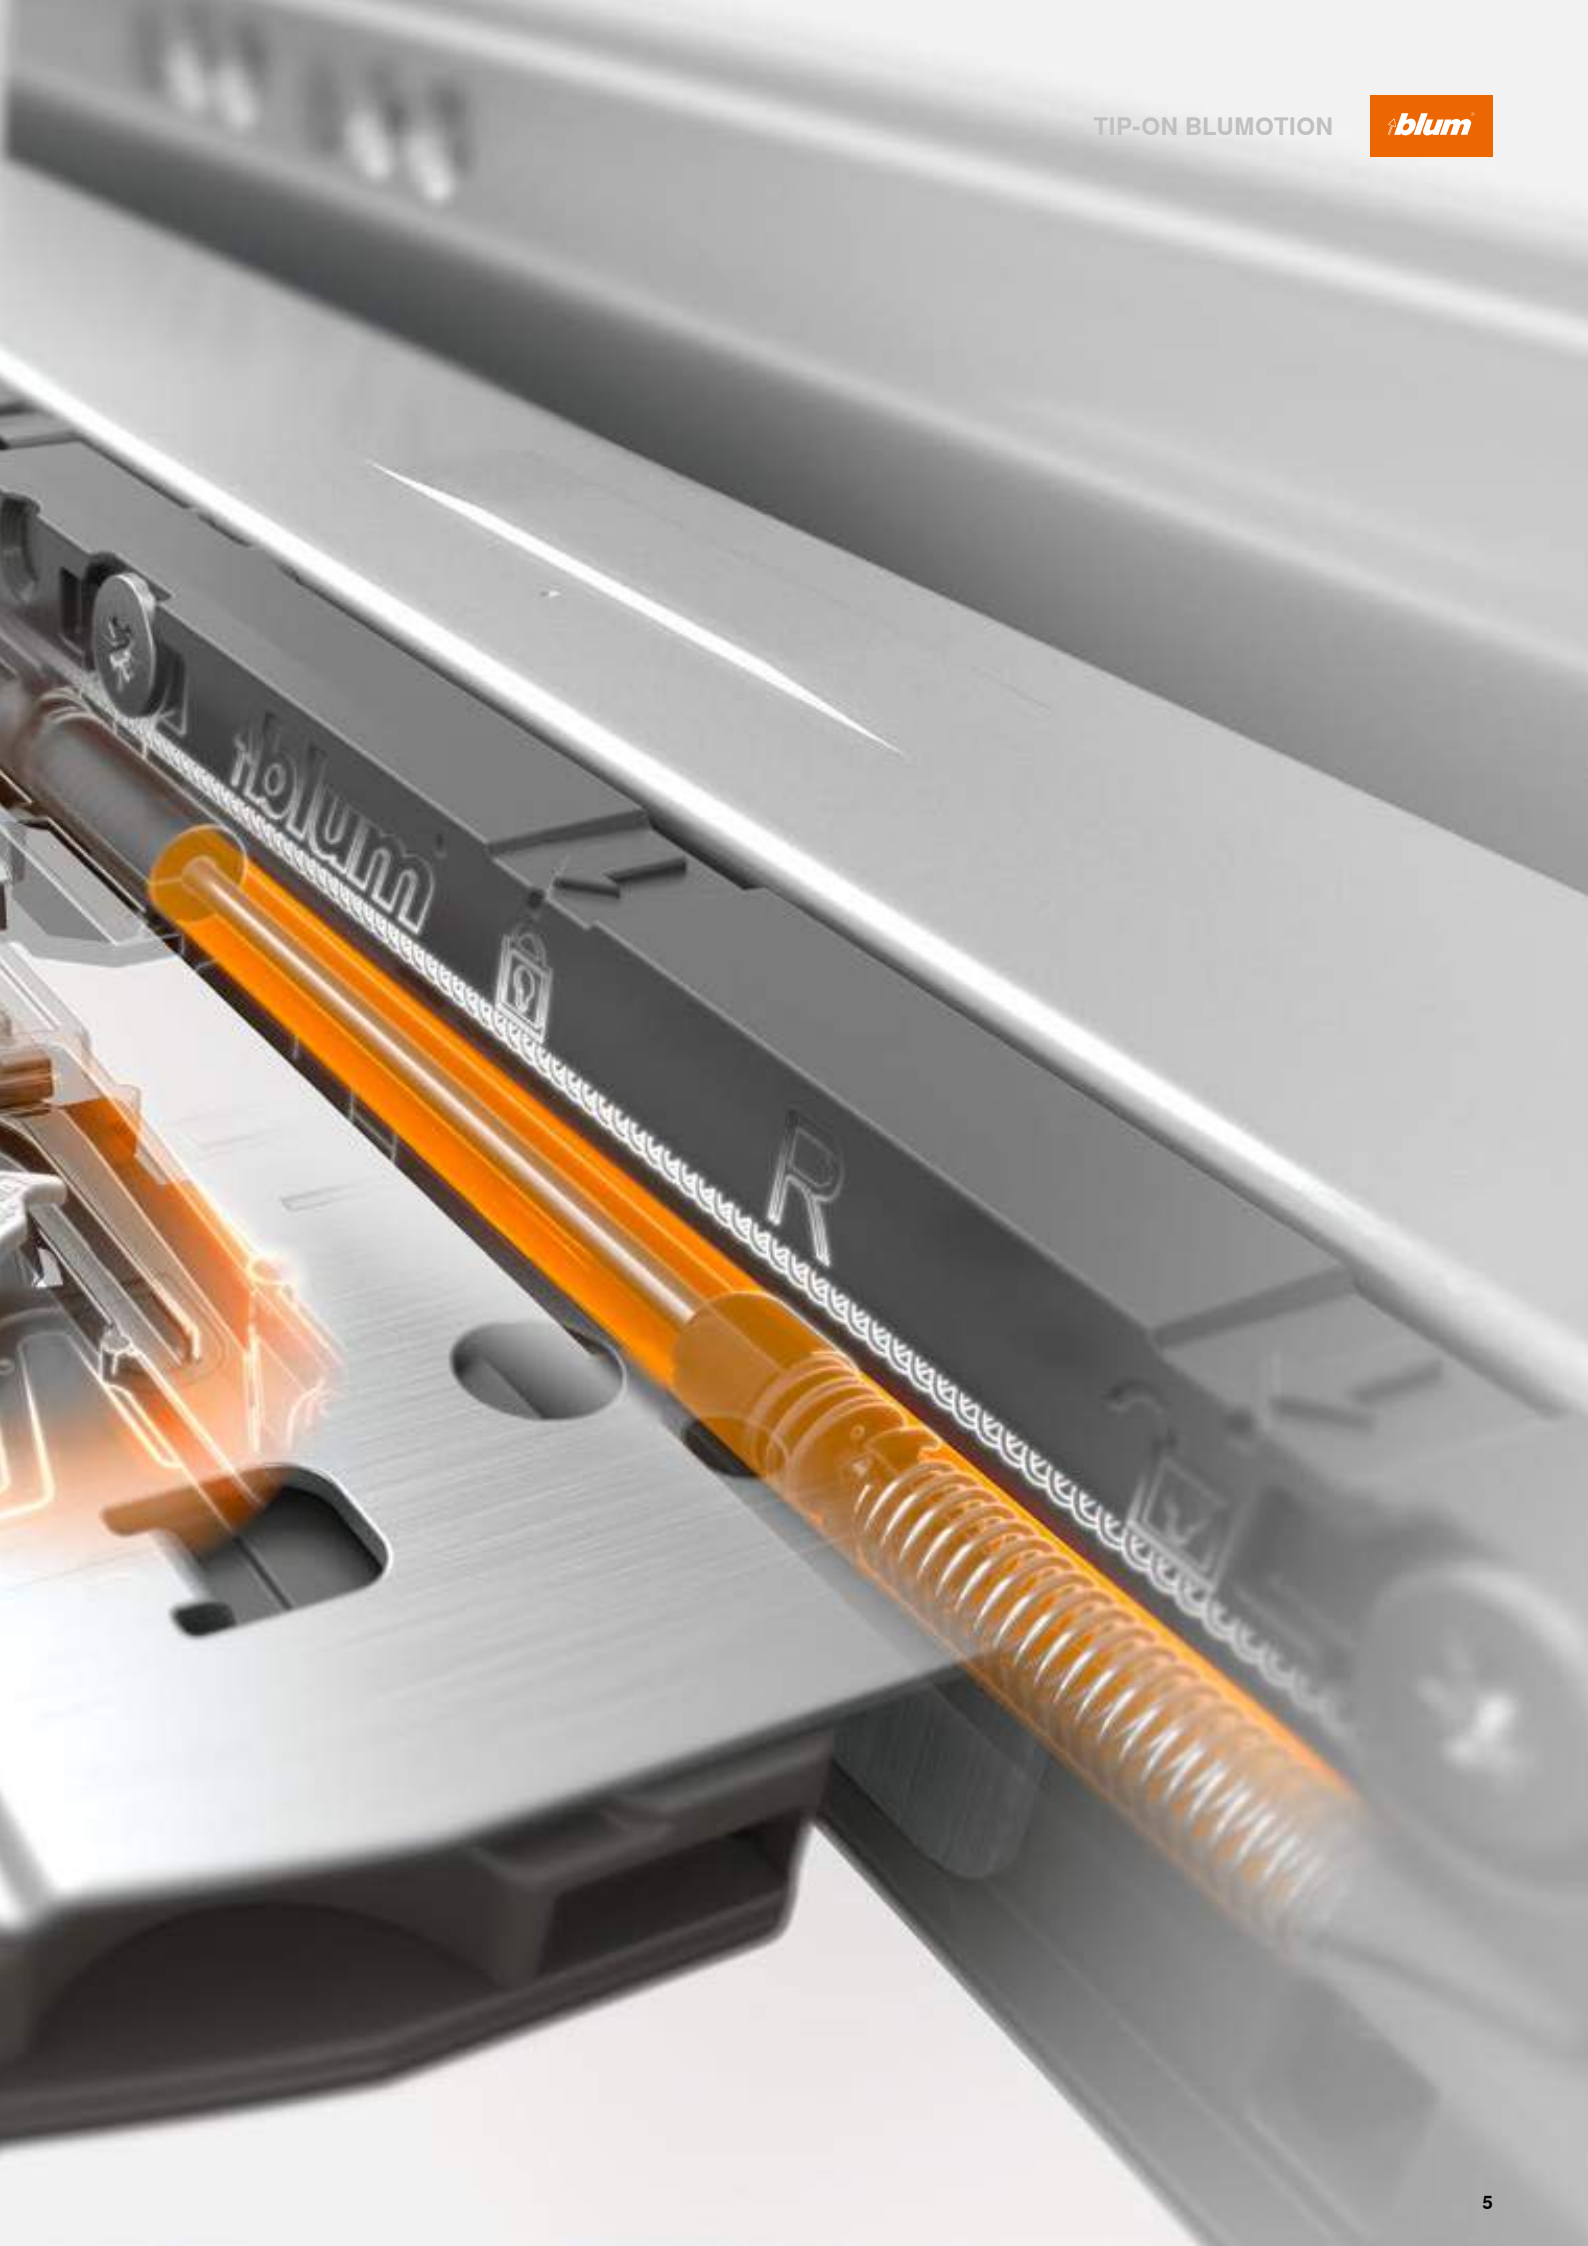

Inovativna tehnologija

Pri vsakem razvoju izdelka so v središču pozornosti številne različne potrebe uporabnikov pohištva. Rezultat: rešitev, ki optimalno podpira gibanje – v celoti mehansko. TIP-ON BLUMOTION za LEGRABOX in MOVENTO združuje prednosti mehanske odpiralne opore TIP-ON s preverjenim blaženjem BLUMOTION za nežno in tiho zapiranje.