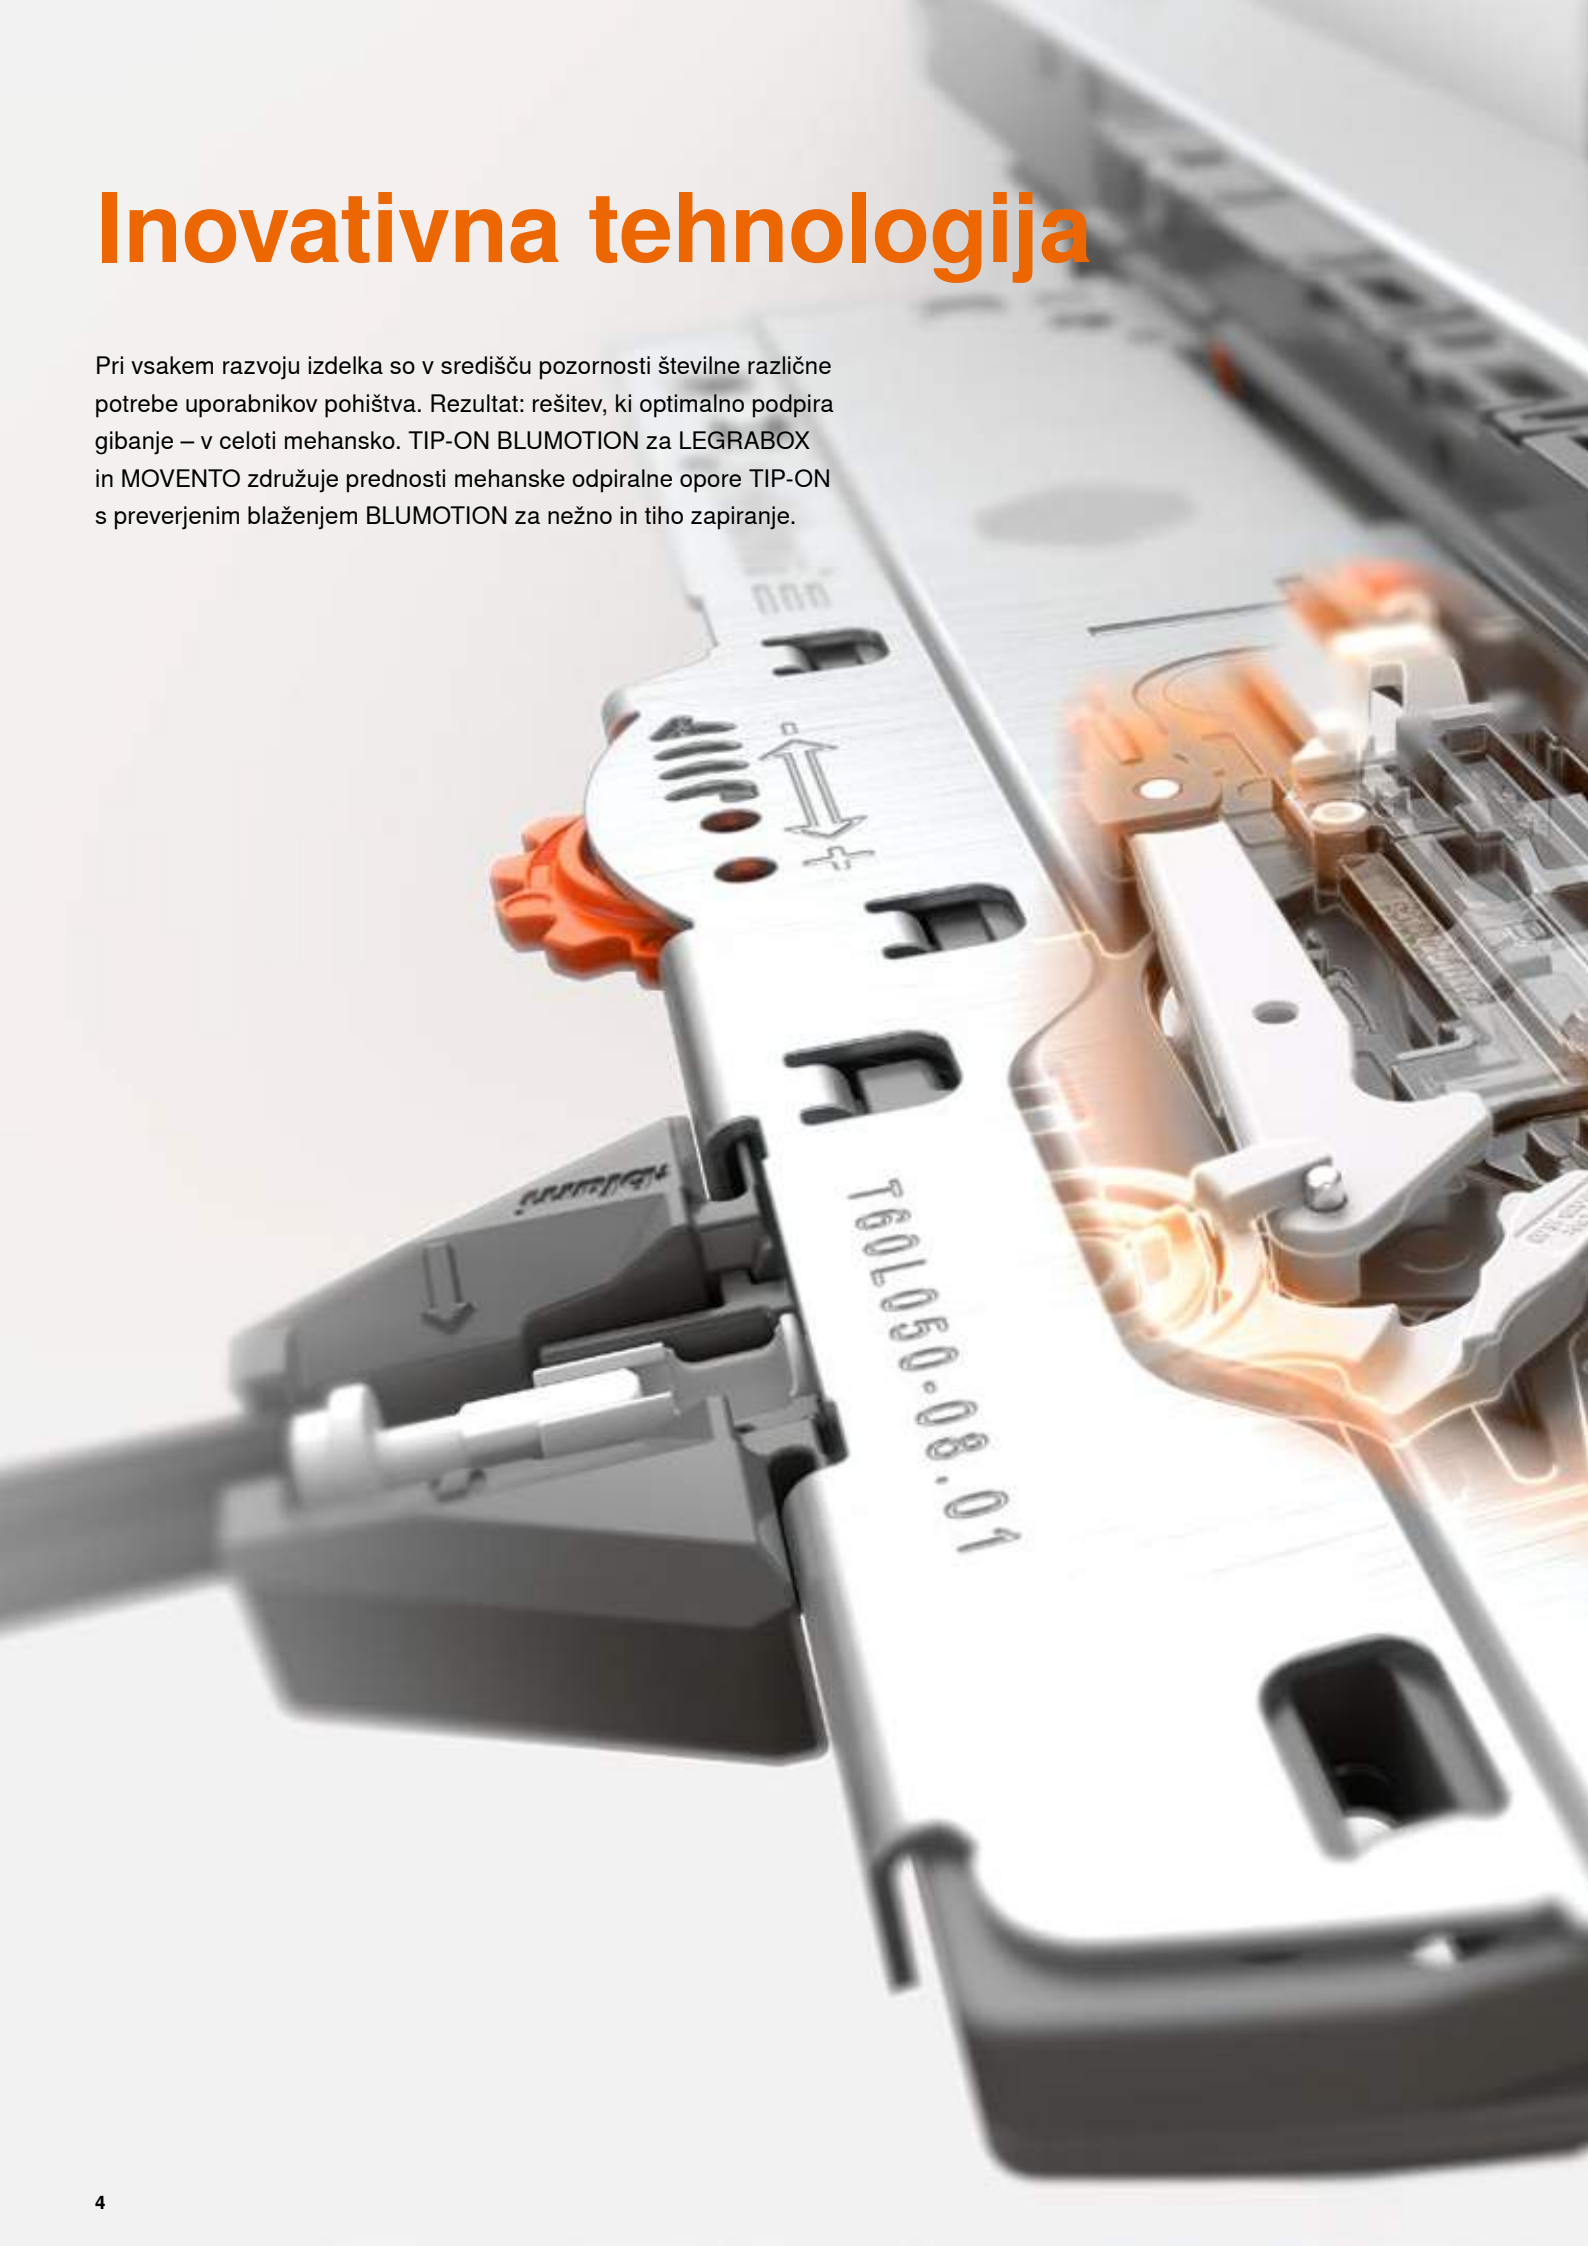

Inovativna tehnologija

Pri vsakem razvoju izdelka so v središču pozornosti številne različne potrebe uporabnikov pohištva. Rezultat: rešitev, ki optimalno podpira gibanje – v celoti mehansko. TIP-ON BLUMOTION za LEGRABOX in MOVENTO združuje prednosti mehanske odpiralne opore TIP-ON s preverjenim blaženjem BLUMOTION za nežno in tiho zapiranje.