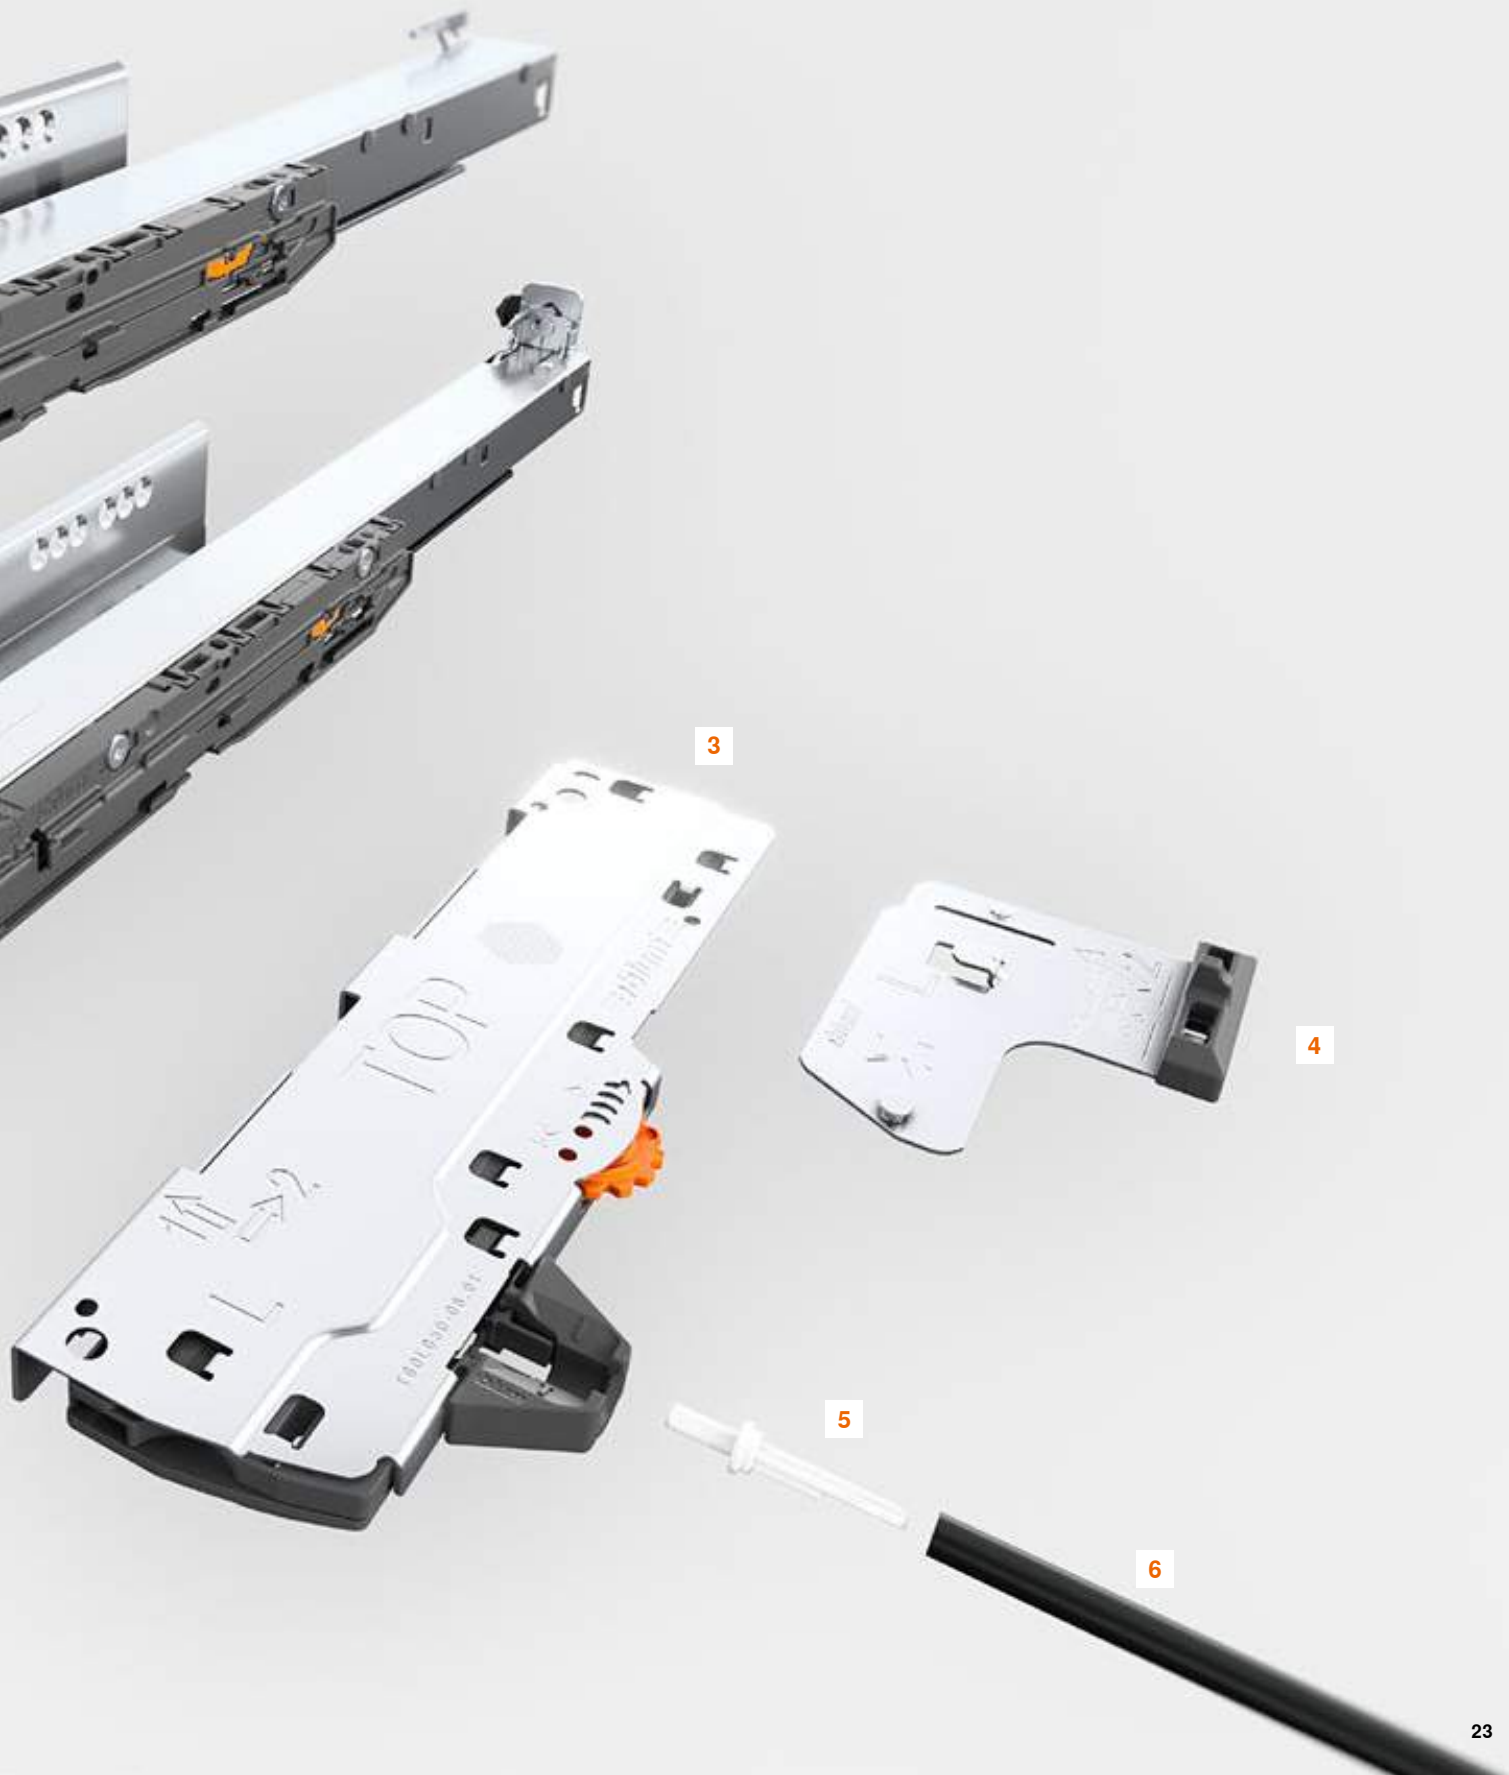

1

2

TIP-ON BLUMOTION components

1. LEGRABOX BLUMOTION S cabinet profile
2. MOVENTO BLUMOTION S runner
3. TIP-ON BLUMOTION unit
4. TIP-ON BLUMOTION latch
5. TIP-ON BLUMOTION synchronisation adapter
6. TIP-ON BLUMOTION synchronisation linkage