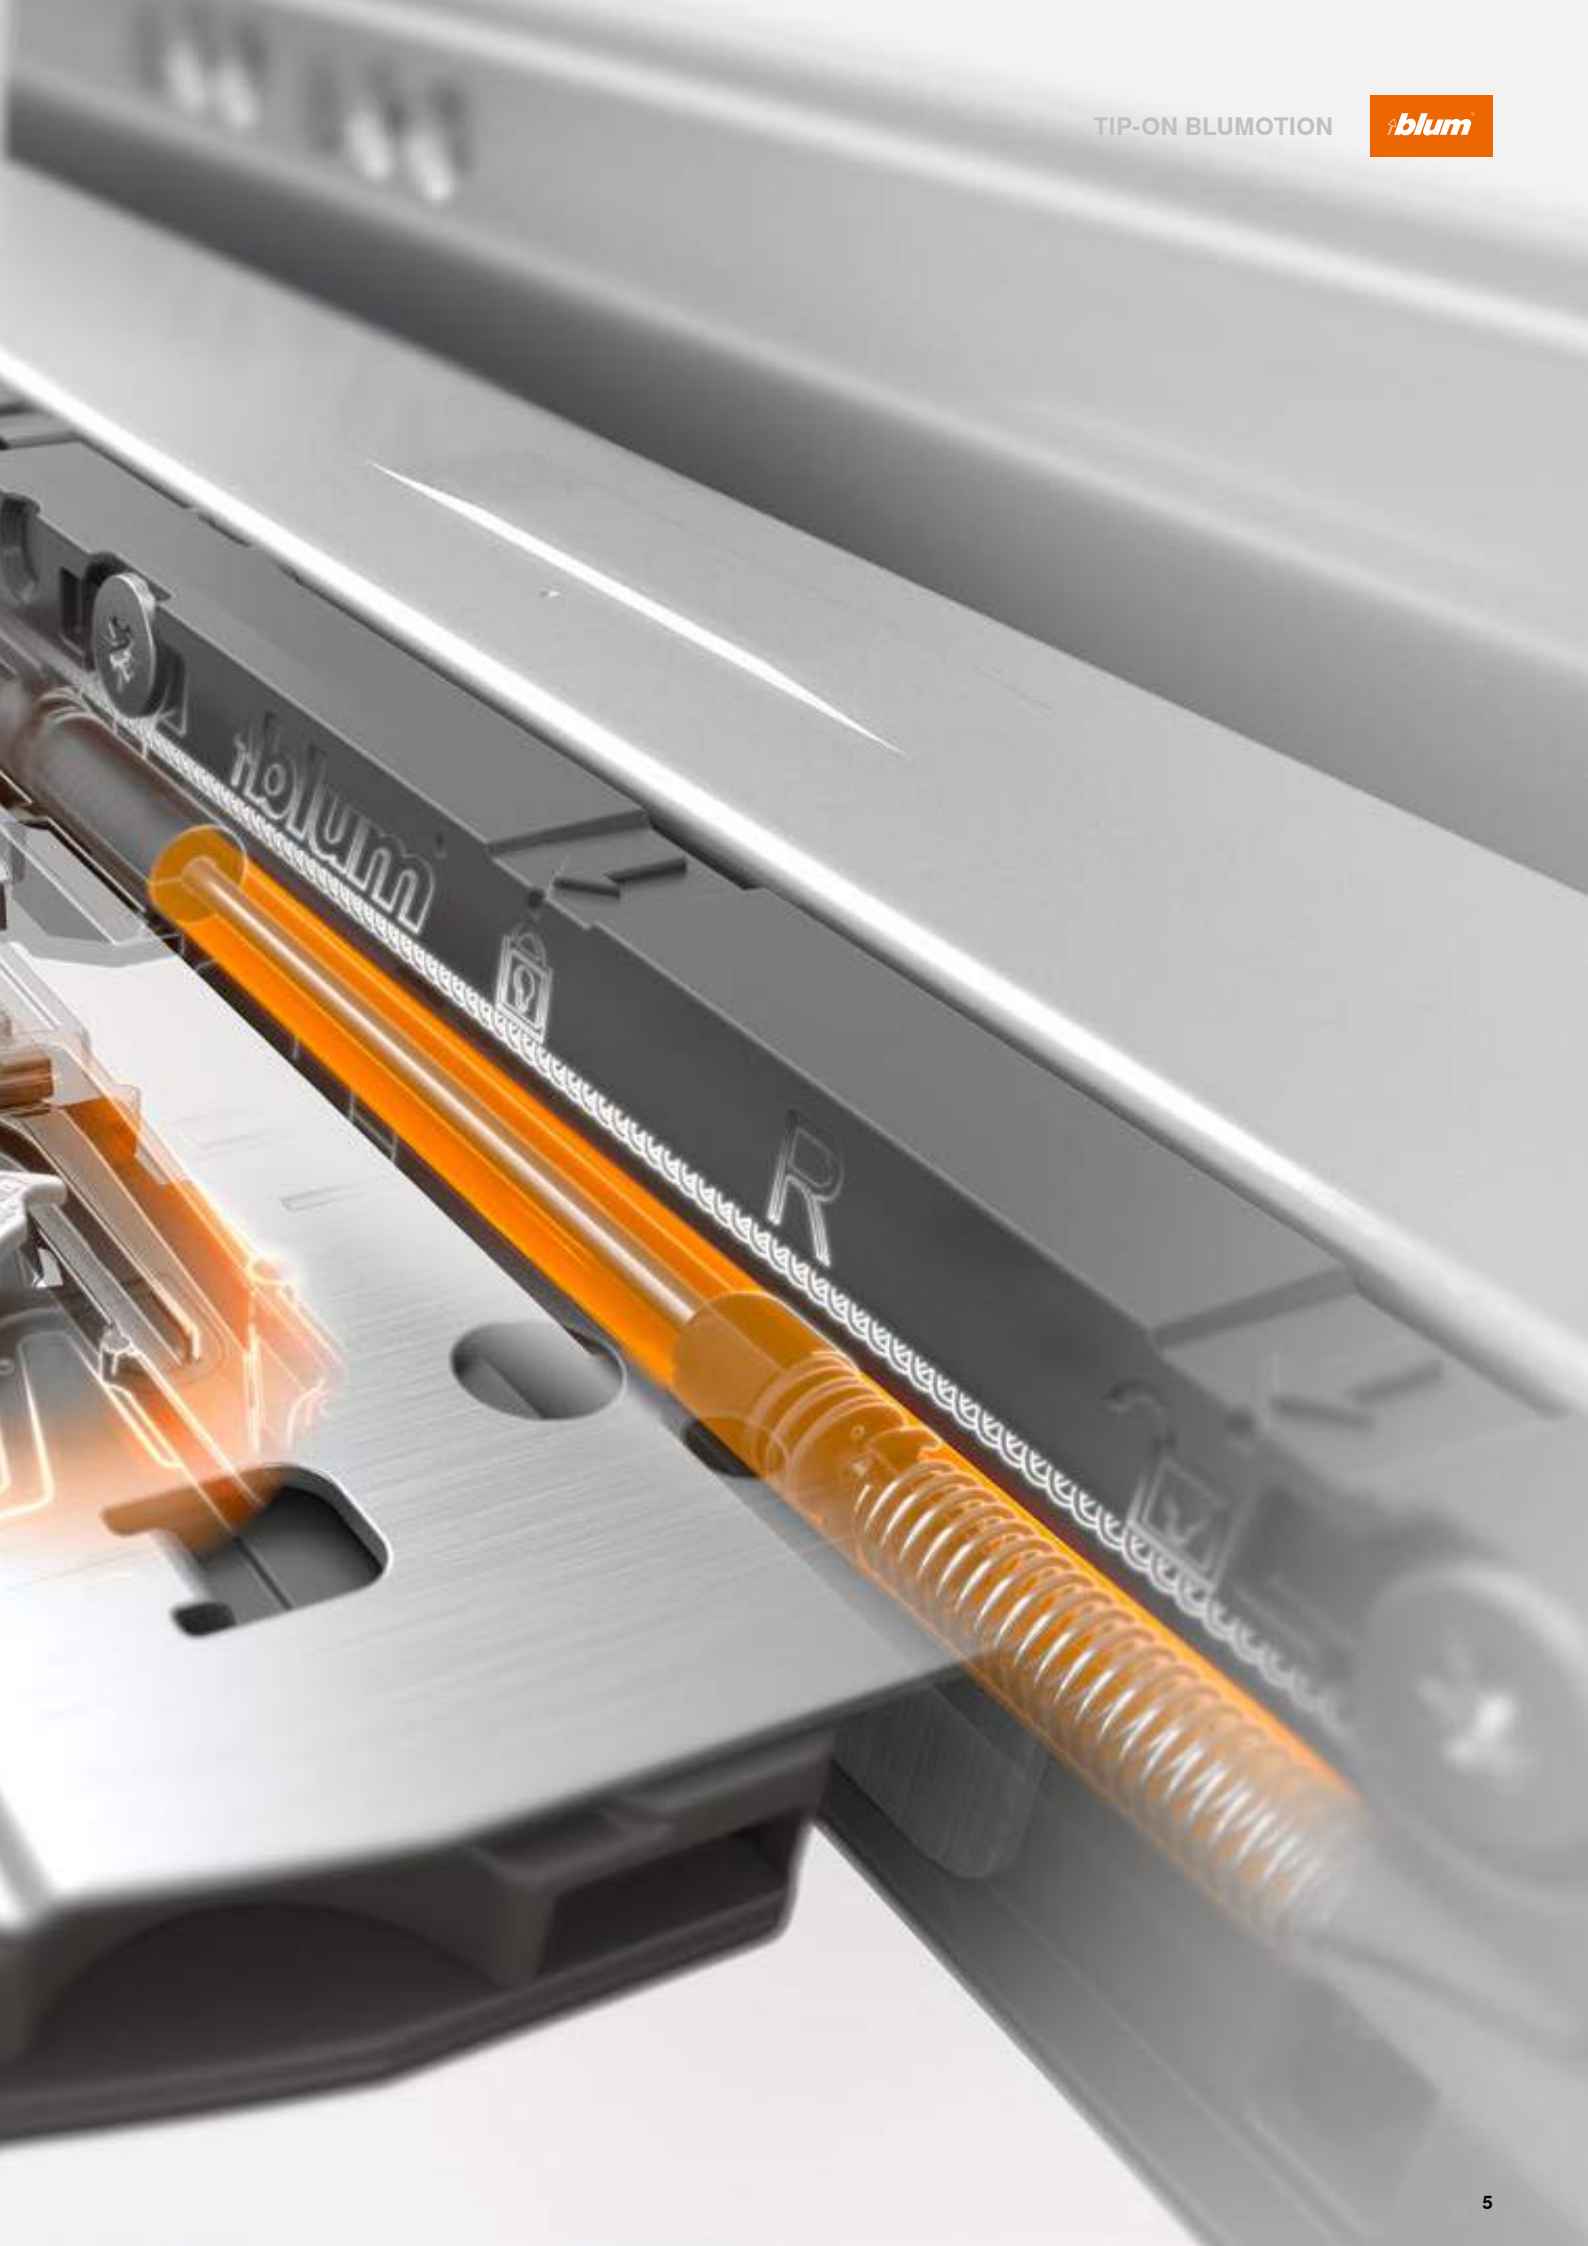

Film zu TIP-ON BLUMOTION ansehen:
www.blum.com/trailertiponblumotion

Faszinierende Kombination

Öffnen durch Antippen, schwebeleichter Lauf, sanftes und leises Schließen – mit der Technologie TIP-ON BLUMOTION für LEGRABOX und MOVENTO wird aus Bewegung ein rundum harmonisches Komforterlebnis. Das Besondere: Der Bewegungsablauf wird rein mechanisch unterstützt.