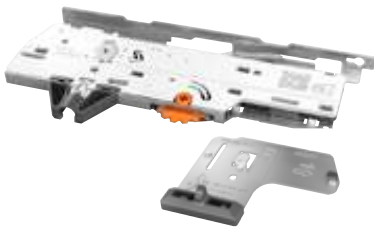

TIP-ON BLUMOTION-Einheiten und TIP-ON BLUMOTION-Mitnehmer

Angepasst auf Gewichtsbereiche und Nennlängen, gibt es die TIP-ON BLUMOTION-Einheit in unterschiedlich starken Ausführungen. Zur leichteren Unterscheidung in verschiedenfarbigen Ausführungen. Der Mitnehmer ist universell für alle TIP-ON BLUMOTION-Einheiten einsetzbar.

Für LEGRABOX/MOVENTO

S0
< 10 kg
NL 270–300 mm (LEGRABOX) bzw. 320 mm (MOVENTO)
Weiß