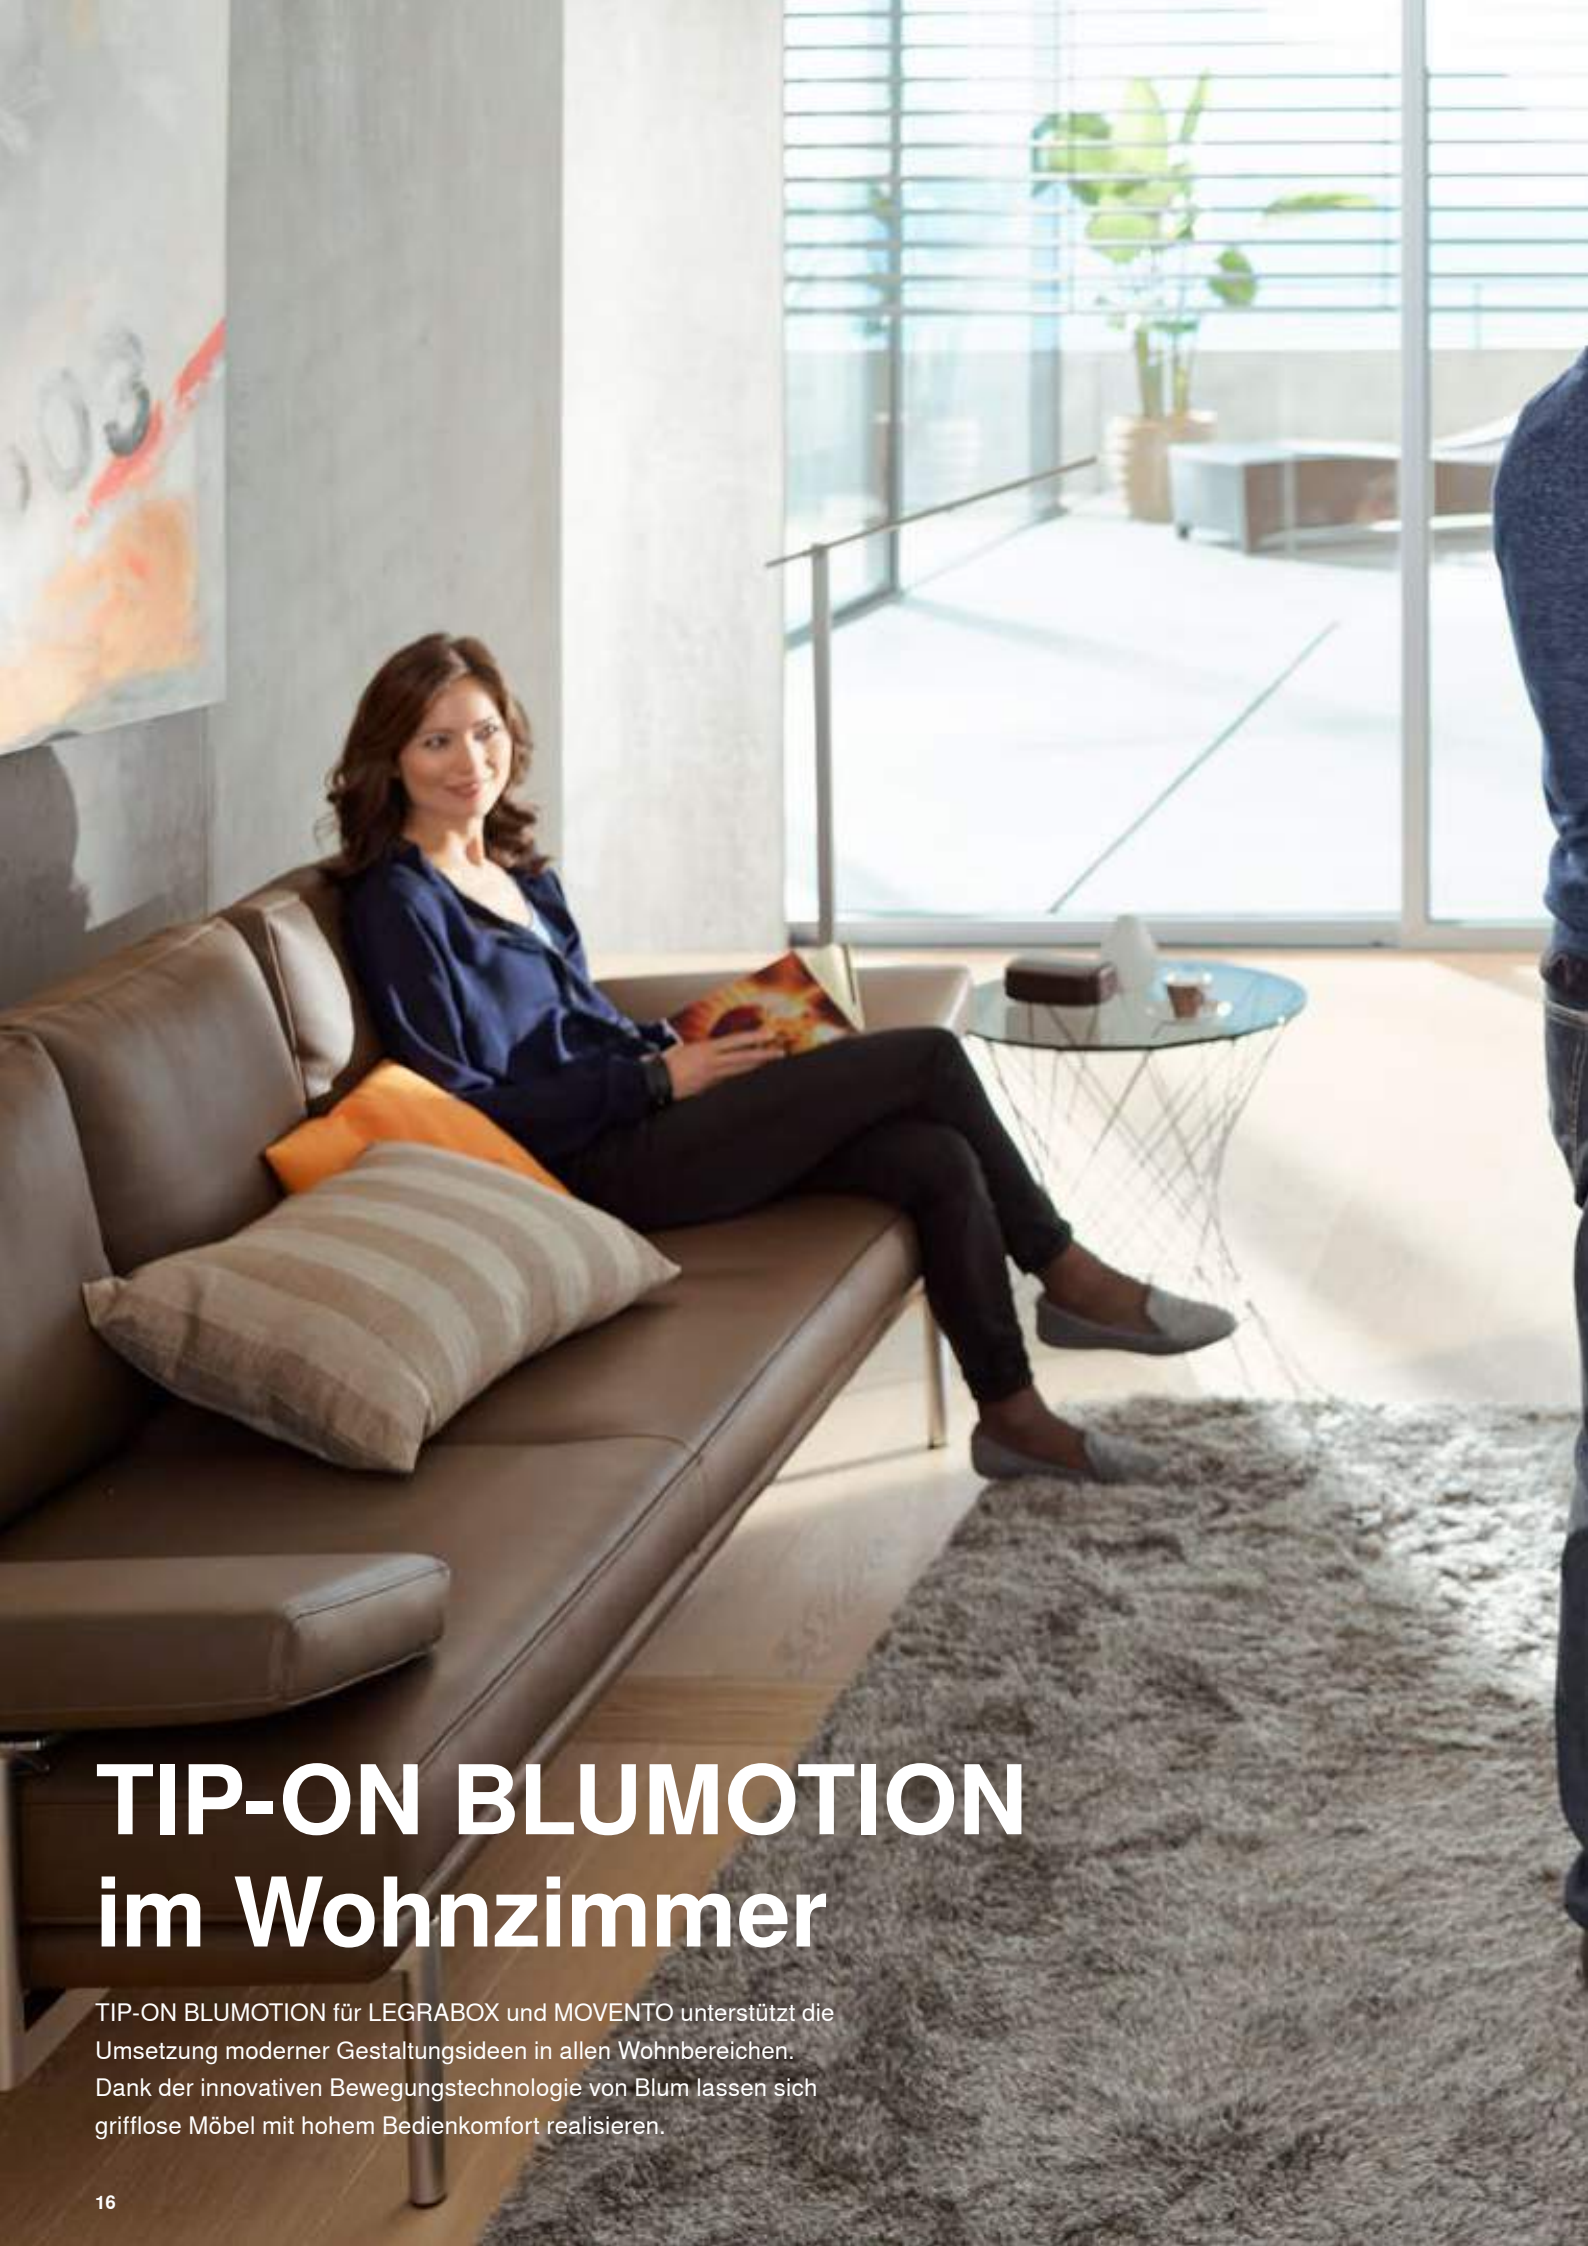

Exakte Frontspalteinstellung

Mit Hilfe der Einstelllehre wird der Frontspalt von 2.5 mm bei LEGRABOX und MOVENTO präzise und komfortabel eingestellt.

TIP-ON BLUMOTION in der Küche

Im Küchenalltag werden besonders hohe Anforderungen an die Bewegungsqualität eines Möbels gestellt. TIP-ON BLUMOTION für LEGRABOX und MOVENTO begeistert hier durch spürbaren Bedienkomfort.