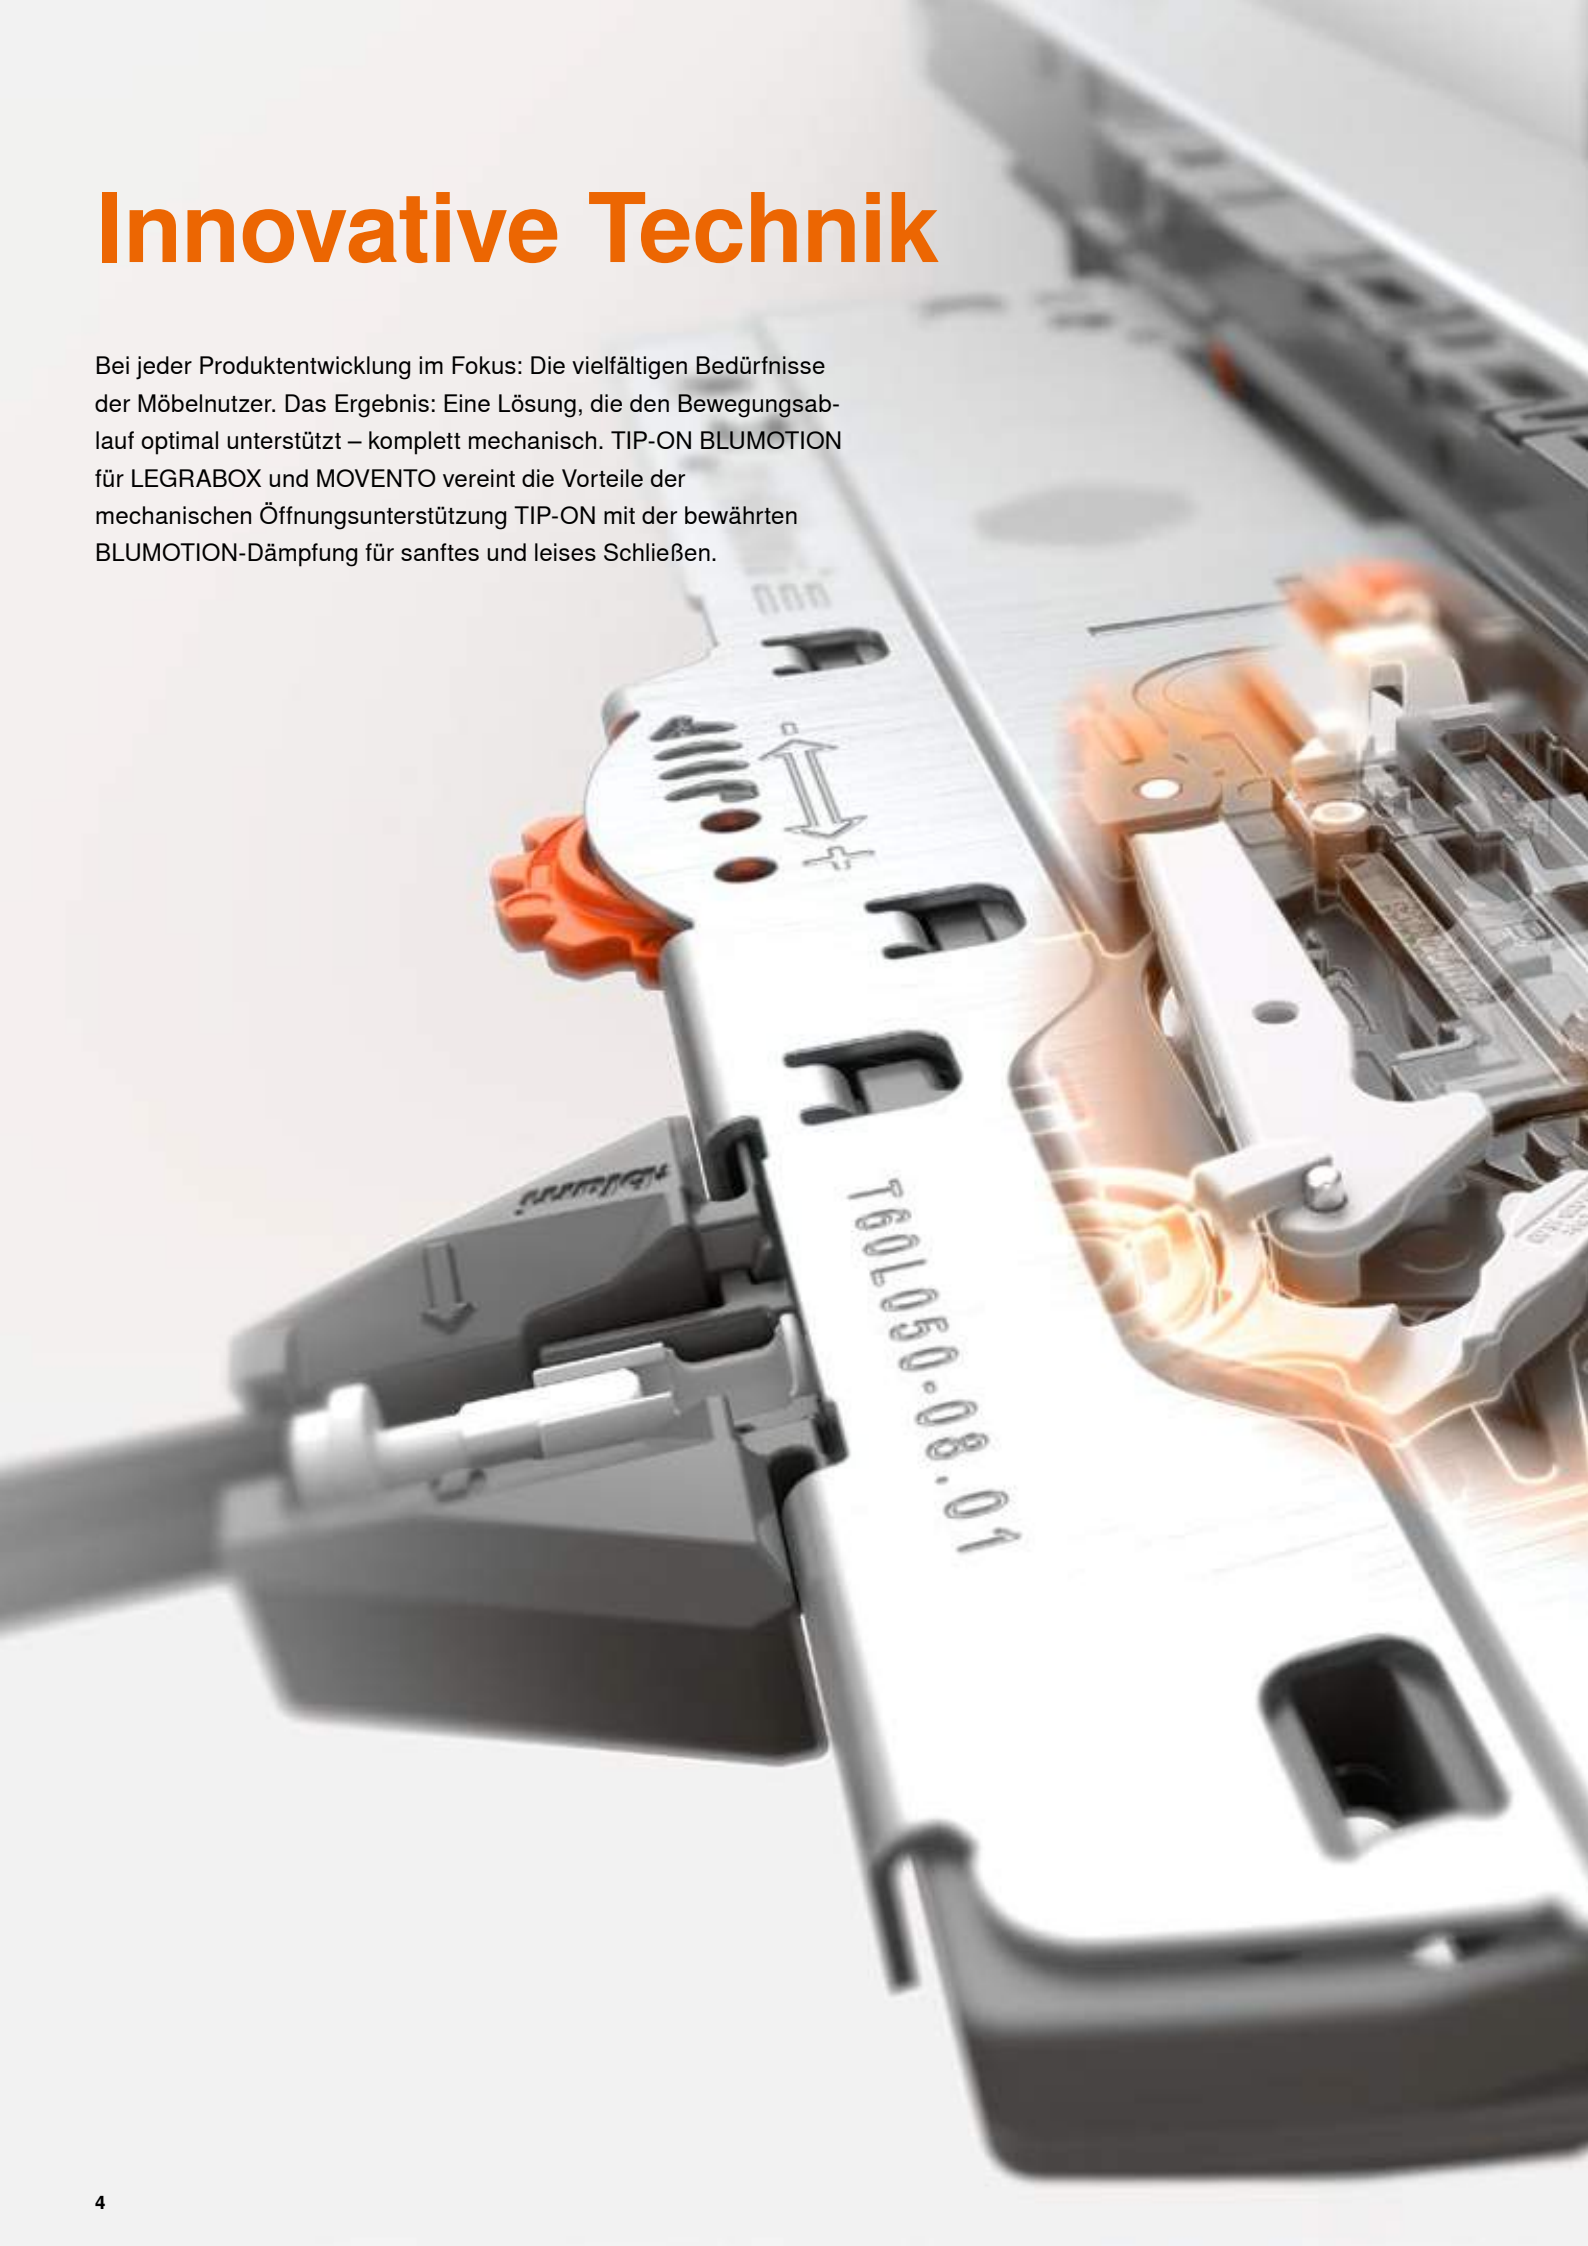

Innovative Technik

Bei jeder Produktentwicklung im Fokus: Die vielfältigen Bedürfnisse der Möbelnutzer. Das Ergebnis: Eine Lösung, die den Bewegungsablauf optimal unterstützt – komplett mechanisch. TIP-ON BLUMOTION für LEGRABOX und MOVENTO vereint die Vorteile der mechanischen Öffnungsunterstützung TIP-ON mit der bewährten BLUMOTION-Dämpfung für sanftes und leises Schließen.