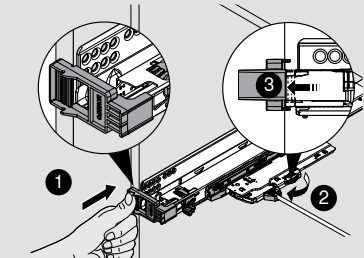

MOVENTO

Do not use a bumper | Да не се изплзва
буфер | Nu folosiți distanțieri cu arc și
pastile amortizoare | Нельзя использовать
амортизаторы | Aralama tamponu kullanmayın

www.blum.com

www.blum.com/documentstiponblumotion

EASY ASSEMBLY-App

www.blum.com/eaapp