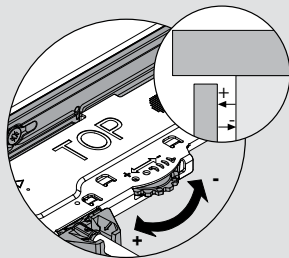

TIP-ON BLUMOTION

Adjustment and assembly for LEGRABOX/MOVENTO

Настройка и монтаж за LEGRABOX/MOVENTO

Reglare și montare pentru LEGRABOX/MOVENTO

Сборка и регулировка для LEGRABOX/MOVENTO

LEGRABOX/MOVENTO için ayar ve montaj

Depth adjustment | Настройка на дълбочина | Reglare pe adâncime | Регулировка по глубине | Derinlik ayarı

Front gap template | Фуга-шаблон | Șablon deschidere front | Шаблон для установки зазора между корпусом и фасадом | Карак aralığı kalıbı

Adjust identically on each side to a minimum of 2.5 mm
Регулируйте две стороны одинаково, минимум 2.5 мм
Reglați în ambele părți rostul de minimum 2.5 mm
Отрегулируйте зазор с обеих сторон одинаково, минимум 2.5 мм
Her iki taraf da en az 2.5 mm' ye ayarlanır

65.5631

LEGRABOX

MOVENTO

Do not use a bumper | Да не се изплзва
буфер | Nu folosiți distanțieri cu arc și
pastile amortizoare | Нельзя использовать
амортизаторы | Aralama tamponu kullanmayın

www.blum.com

www.blum.com/documentstiponblumotion

EASY ASSEMBLY-App

www.blum.com/eaapp