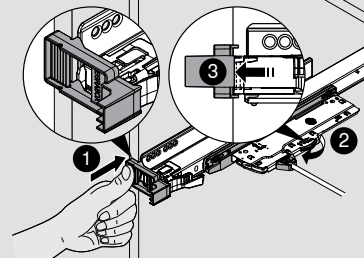

TIP-ON BLUMOTION

Adjustment and assembly for LEGRABOX/MOVENTO

Настройка и монтаж за LEGRABOX/MOVENTO

Reglare și montare pentru LEGRABOX/MOVENTO

Сборка и регулировка для LEGRABOX/MOVENTO

LEGRABOX/MOVENTO için ayar ve montaj

Depth adjustment | Настройка на дълбочина | Reglare pe adâncime | Регулировка по глубине | Derinlik ayarı

Front gap template | Фуга-шаблон | Șablon deschidere front | Шаблон для установки зазора между корпусом и фасадом | Карак aralığı kalıbı

Adjust identically on each side to a minimum of 2.5 mm
Регулируйте две стороны одинаково, минимум 2.5 мм
Reglați în ambele părți rostul de minimum 2.5 mm
Отрегулируйте зазор с обеих сторон одинаково, минимум 2.5 мм
Her iki taraf da en az 2.5 mm' ye ayarlanır

65.5631

LEGRABOX

MOVENTO

Do not use a bumper | Да не се изплзва
буфер | Nu folosiți distanțieri cu arc și
pastile amortizoare | Нельзя использовать
амортизаторы | Aralama tamponu kullanmayın

www.blum.com

www.blum.com/documentstiponblumotion

EASY ASSEMBLY-App

www.blum.com/eaapp