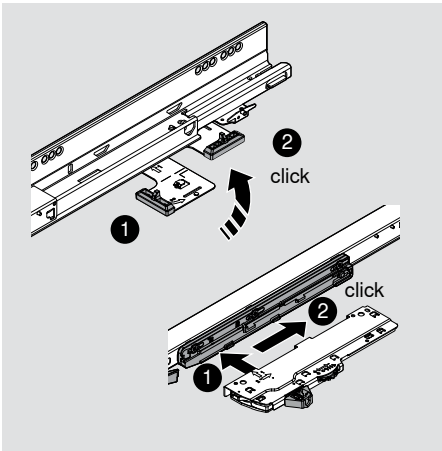

### Adjustment and assembly for LEGRABOX/MOVENTO

Настройка и монтаж за LEGRABOX/MOVENTO

Reglare și montare pentru LEGRABOX/MOVENTO

Сборка и регулировка для LEGRABOX/MOVENTO

LEGRABOX/MOVENTO için ayar ve montaj

### Depth adjustment | Настройка на дълбочина | Reglare pe adâncime | Регулировка по глубине | Derinlik ayarı

Front gap template | Фуга-шаблон | Șablon deschidere front | Шаблон для установки зазора между корпусом и фасадом | Карак aralığı kalıbı

Adjust identically on each side to a minimum of 2.5 mm  
 Регулируйте две стороны одинаково, минимум 2.5 мм  
 Reglați în ambele părți rostul de minimum 2.5 mm  
 Отрегулируйте зазор с обеих сторон одинаково, минимум 2.5 мм  
 Her iki taraf da en az 2.5 mm' ye ayarlanır