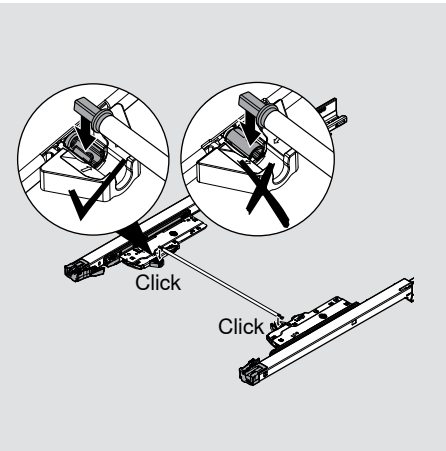

### Adjustment and assembly for LEGRABOX/MOVENTO

Настройка и монтаж за LEGRABOX/MOVENTO

Reglare și montare pentru LEGRABOX/MOVENTO

Сборка и регулировка для LEGRABOX/MOVENTO

LEGRABOX/MOVENTO için ayar ve montaj

Adjust identically on each side to a minimum of 2.5 mm  
 Регулируйте две стороны одинаково, минимум 2.5 мм  
 Reglați în ambele părți rostul de minimum 2.5 mm  
 Отрегулируйте зазор с обеих сторон одинаково, минимум 2.5 мм  
 Her iki taraf da en az 2.5 mm' ye ayarlanır