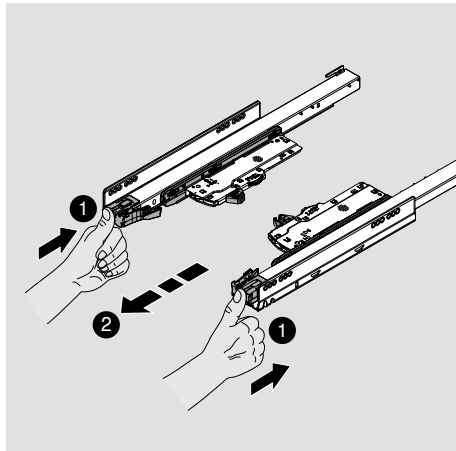

### Adjustment and assembly for LEGRABOX/MOVENTO

Настройка и монтаж за LEGRABOX/MOVENTO

Reglare și montare pentru LEGRABOX/MOVENTO

Сборка и регулировка для LEGRABOX/MOVENTO

LEGRABOX/MOVENTO için ayar ve montaj

Adjust identically on each side to a minimum of 2.5 mm  
 Регулируйте две стороны одинаково, минимум 2.5 мм  
 Reglați în ambele părți rostul de minimum 2.5 mm  
 Отрегулируйте зазор с обеих сторон одинаково, минимум 2.5 мм  
 Her iki taraf da en az 2.5 mm' ye ayarlanır