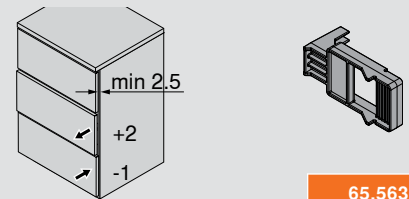

### Adjustment and assembly for LEGRABOX/MOVENTO

Настройка и монтаж за LEGRABOX/MOVENTO

Reglare și montare pentru LEGRABOX/MOVENTO

Сборка и регулировка для LEGRABOX/MOVENTO

LEGRABOX/MOVENTO için ayar ve montaj

### Depth adjustment | Настройка на дълбочина | Reglare pe adâncime | Регулировка по глубине | Derinlik ayarı

Front gap template | Фуга-шаблон | Șablon deschidere front | Шаблон для установки зазора между корпусом и фасадом | Карак aralığı kalıbı

Adjust identically on each side to a minimum of 2.5 mm  
 Регулируйте две стороны одинаково, минимум 2.5 мм  
 Reglați în ambele părți rostul de minimum 2.5 mm  
 Отрегулируйте зазор с обеих сторон одинаково, минимум 2.5 мм  
 Her iki taraf da en az 2.5 mm' ye ayarlanır