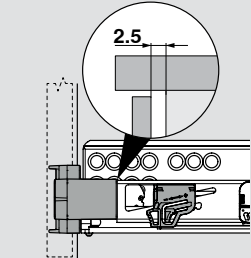

MOVENTO

Do not use a bumper | Да не се изплзва
буфер | Nu folosiți distanțieri cu arc și
pastile amortizoare | Нельзя использовать
амортизаторы | Aralama tamponu kullanmayın

www.blum.com

www.blum.com/documentstiponblumotion

EASY ASSEMBLY-App

www.blum.com/eaapp