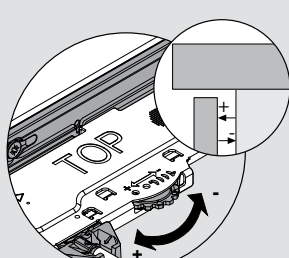

MOVENTO

Do not use a bumper | Да не се изплзва
буфер | Nu folosiți distanțieri cu arc și
pastile amortizoare | Нельзя использовать
амортизаторы | Aralama tamponu kullanmayın

www.blum.com

www.blum.com/documentstiponblumotion

EASY ASSEMBLY-App

www.blum.com/eaapp