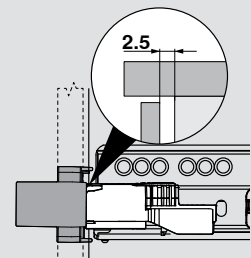

TIP-ON BLUMOTION

Adjustment and assembly for LEGRABOX/MOVENTO

Настройка и монтаж за LEGRABOX/MOVENTO

Reglare și montare pentru LEGRABOX/MOVENTO

Сборка и регулировка для LEGRABOX/MOVENTO

LEGRABOX/MOVENTO için ayar ve montaj

Depth adjustment | Настройка на дълбочина | Reglare pe adâncime | Регулировка по глубине | Derinlik ayarı

Front gap template | Фуга-шаблон | Șablon deschidere front | Шаблон для установки зазора между корпусом и фасадом | Карак aralığı kalıbı

Adjust identically on each side to a minimum of 2.5 mm
Регулируйте две стороны одинаково, минимум 2.5 мм
Reglați în ambele părți rostul de minimum 2.5 mm
Отрегулируйте зазор с обеих сторон одинаково, минимум 2.5 мм
Her iki taraf da en az 2.5 mm' ye ayarlanır

65.5631

LEGRABOX

MOVENTO

Do not use a bumper | Да не се изплзва
буфер | Nu folosiți distanțieri cu arc și
pastile amortizoare | Нельзя использовать
амортизаторы | Aralama tamponu kullanmayın

www.blum.com

www.blum.com/documentstiponblumotion

EASY ASSEMBLY-App

www.blum.com/eaapp