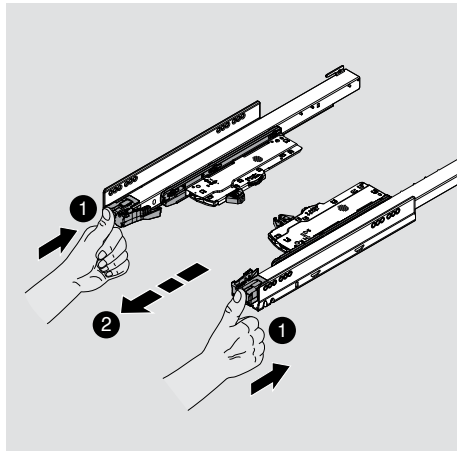

TIP-ON BLUMOTION

Сборка и регулировка для LEGRABOX
 Regulacja i montaż w LEGRABOX
 Ajuste y montaje de LEGRABOX
 Ajuste e montagem da LEGRABOX
 LEGRABOX için ayar ve montaj

Регулировка по глубине | Regulacja głębokości | Ajuste en profundidad | Regulagem de profundidade | Derinlik ayarı

Шаблон для установки зазора между корпусом и фасадом | Matryca do szczeliny frontu | Calibre del juego del frente |
 Gabarito de folga frontal | Karak aralığı kalibrı

Отрегулировать зазор с обеих сторон одинаково, минимум 2.5 мм
 Wyregulować z obydwu stron na co najmniej 2.5 mm
 Ajuste ambos lados de forma idéntica para un mínimo de 2.5 mm
 Ajustar igualmente ambos os lados para no mínimo 2.5 mm
 Her iki taraf da en az 2.5 mm' ye ayarlanır