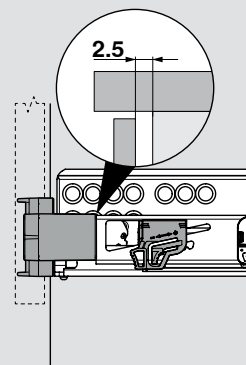

Нельзя использовать амортизаторы |
Nie stosować odbojników | No use
amortiguadores | Não utilizar amortecedor |
Aralama tamponu kullanmayın

www.blum.com

> www.blum.com/documentstiponblumotion

EASY ASSEMBLY-App

> www.blum.com/eaapp