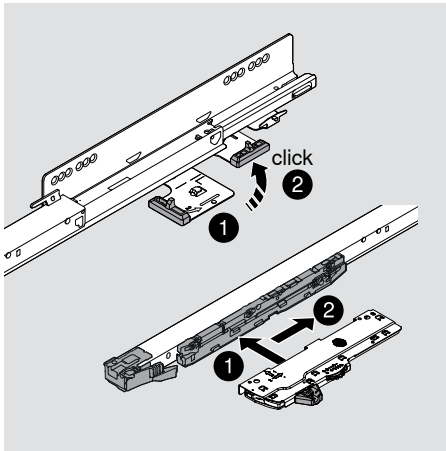

TIP-ON BLUMOTION

Сборка и регулировка для LEGRABOX
 Regulacja i montaż w LEGRABOX
 Ajuste y montaje de LEGRABOX
 Ajuste e montagem da LEGRABOX
 LEGRABOX için ayar ve montaj

Регулировка по глубине | Regulacja głębokości | Ajuste en profundidad | Regulagem de profundidade | Derinlik ayarı

Шаблон для установки зазора между корпусом и фасадом | Matryca do szczeliny frontu | Calibre del juego del frente |
 Gabarito de folga frontal | Karak aralığı kalibrı

Отрегулировать зазор с обеих сторон одинаково, минимум 2.5 мм
 Wyregulować z obydwu stron na co najmniej 2.5 mm
 Ajuste ambos lados de forma idéntica para un mínimo de 2.5 mm
 Ajustar igualmente ambos os lados para no mínimo 2.5 mm
 Her iki taraf da en az 2.5 mm' ye ayarlanır