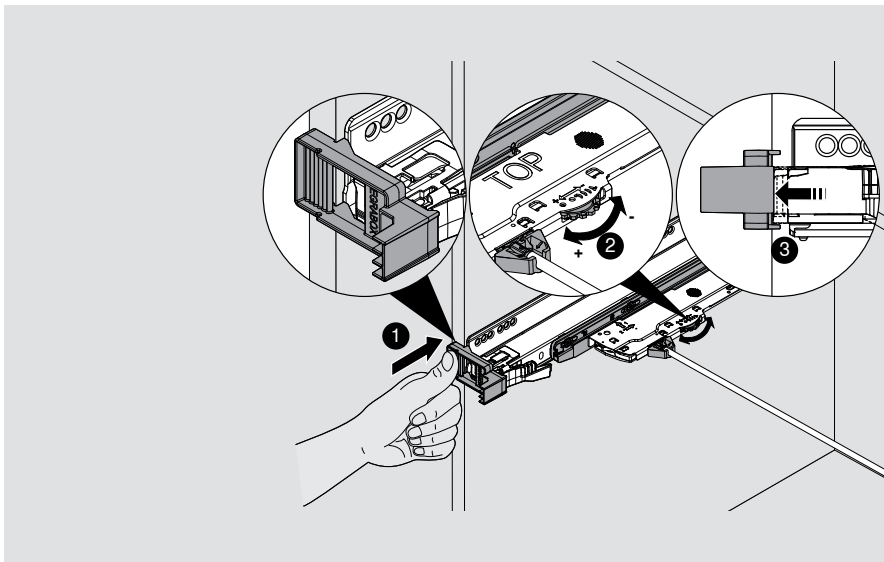

Нельзя использовать амортизаторы |
Nie stosować odbojników | No use
amortiguadores | Não utilizar amortecedor |
Aralama tamponu kullanmayın

www.blum.com

> www.blum.com/documentstiponblumotion

EASY ASSEMBLY-App

> www.blum.com/eaapp