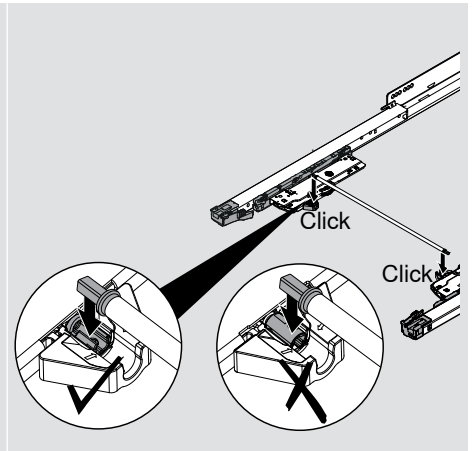

TIP-ON BLUMOTION

Сборка и регулировка для LEGRABOX
 Regulacja i montaż w LEGRABOX
 Ajuste y montaje de LEGRABOX
 Ajuste e montagem da LEGRABOX
 LEGRABOX için ayar ve montaj

Регулировка по глубине | Regulacja głębokości | Ajuste en profundidad | Regulagem de profundidade | Derinlik ayarı

Шаблон для установки зазора между корпусом и фасадом | Matryca do szczeliny frontu | Calibre del juego del frente |
 Gabarito de folga frontal | Karak aralığı kalibrı

Отрегулировать зазор с обеих сторон одинаково, минимум 2.5 мм
 Wyregulować z obydwu stron na co najmniej 2.5 mm
 Ajuste ambos lados de forma idéntica para un mínimo de 2.5 mm
 Ajustar igualmente ambos os lados para no mínimo 2.5 mm
 Her iki taraf da en az 2.5 mm' ye ayarlanır