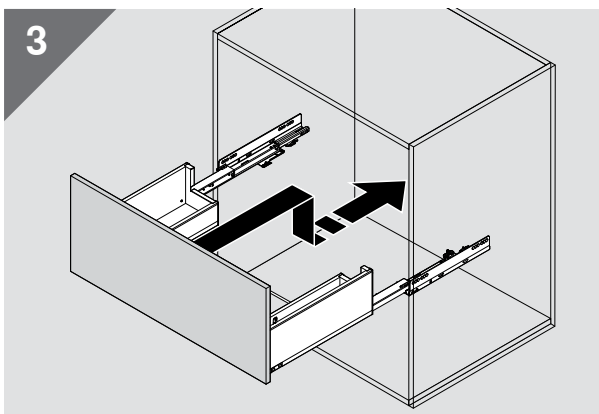

i

* + 1 mm bei Montage der Korpusschiene auf liegender Korpusseite | +1mm if cabinet profile is attached to cabinet side before cabinet is assembled |
 + 1 mm dans le cas de coulisses montées avant l'assemblage du corps de meuble | + 1 mm in caso di montaggio della guida fianco sul fianco del corpo
 mobile non assemblato | + 1 mm para el montaje de las guías de cuerpo en el lateral horizontal del cuerpo | + 1 mm przy montażu prowadnicy na boku korpusu |
 + 1 мм, когда рельс кузова установлен на лежащей стороне корпуса