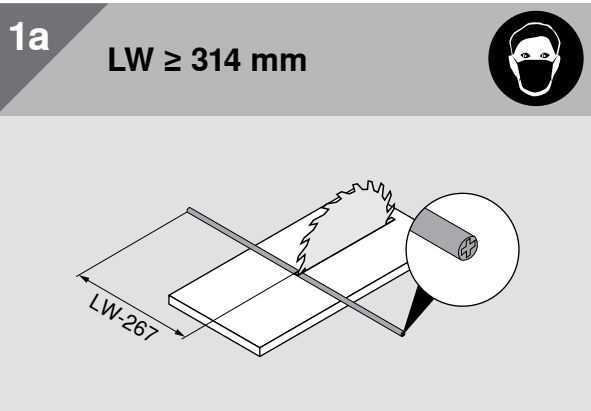

i

* + 1 mm bei Montage der Korpusschiene auf liegender Korpusseite | +1mm if cabinet profile is attached to cabinet side before cabinet is assembled |
 + 1 mm dans le cas de coulisses montées avant l'assemblage du corps de meuble | + 1 mm in caso di montaggio della guida fianco sul fianco del corpo
 mobile non assemblato | + 1 mm para el montaje de las guías de cuerpo en el lateral horizontal del cuerpo | + 1 mm przy montażu prowadnicy na boku korpusu |
 + 1 мм, когда рельс кузова установлен на лежащей стороне корпуса