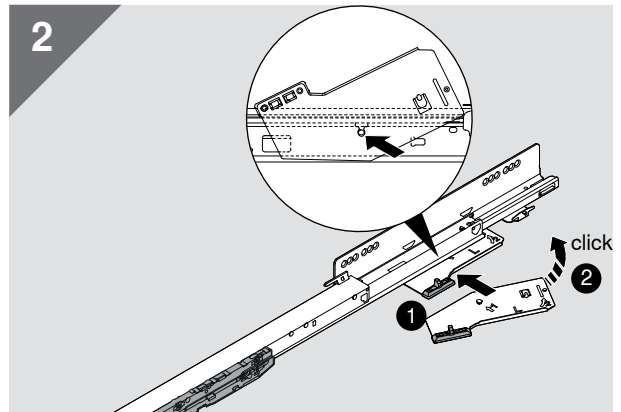

i

* + 1 mm bei Montage der Korpusschiene auf liegender Korpusseite | +1mm if cabinet profile is attached to cabinet side before cabinet is assembled |
 + 1 mm dans le cas de coulisses montées avant l'assemblage du corps de meuble | + 1 mm in caso di montaggio della guida fianco sul fianco del corpo
 mobile non assemblato | + 1 mm para el montaje de las guías de cuerpo en el lateral horizontal del cuerpo | + 1 mm przy montażu prowadnicy na boku korpusu |
 + 1 мм, когда рельс кузова установлен на лежащей стороне корпуса