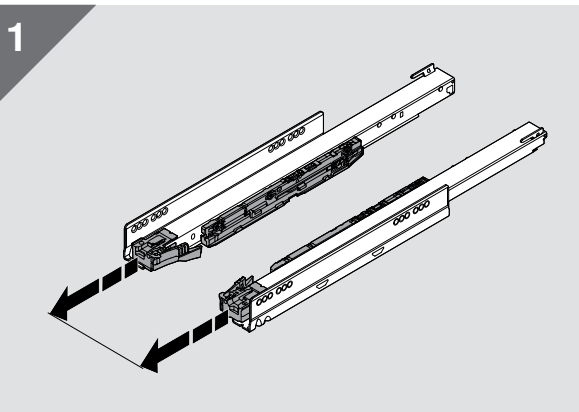

i

* + 1 mm bei Montage der Korpusschiene auf liegender Korpusseite | +1mm if cabinet profile is attached to cabinet side before cabinet is assembled |
 + 1 mm dans le cas de coulisses montées avant l'assemblage du corps de meuble | + 1 mm in caso di montaggio della guida fianco sul fianco del corpo
 mobile non assemblato | + 1 mm para el montaje de las guías de cuerpo en el lateral horizontal del cuerpo | + 1 mm przy montażu prowadnicy na boku korpusu |
 + 1 мм, когда рельс кузова установлен на лежащей стороне корпуса