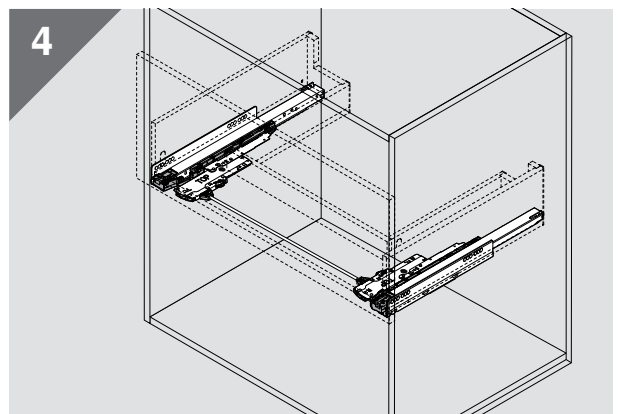

i

* + 1 mm bei Montage der Korpusschiene auf liegender Korpusseite | +1mm if cabinet profile is attached to cabinet side before cabinet is assembled |
 + 1 mm dans le cas de coulisses montées avant l'assemblage du corps de meuble | + 1 mm in caso di montaggio della guida fianco sul fianco del corpo
 mobile non assemblato | + 1 mm para el montaje de las guías de cuerpo en el lateral horizontal del cuerpo | + 1 mm przy montażu prowadnicy na boku korpusu |
 + 1 мм, когда рельс кузова установлен на лежащей стороне корпуса