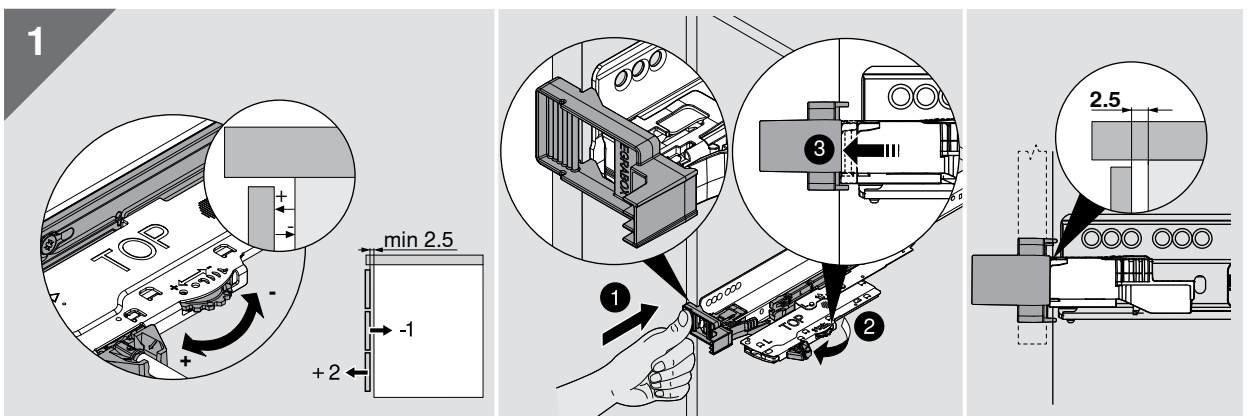

i

* + 1 mm bei Montage der Korpusschiene auf liegender Korpusseite | +1mm if cabinet profile is attached to cabinet side before cabinet is assembled |
 + 1 mm dans le cas de coulisses montées avant l'assemblage du corps de meuble | + 1 mm in caso di montaggio della guida fianco sul fianco del corpo
 mobile non assemblato | + 1 mm para el montaje de las guías de cuerpo en el lateral horizontal del cuerpo | + 1 mm przy montażu prowadnicy na boku korpusu |
 + 1 мм, когда рельс кузова установлен на лежащей стороне корпуса