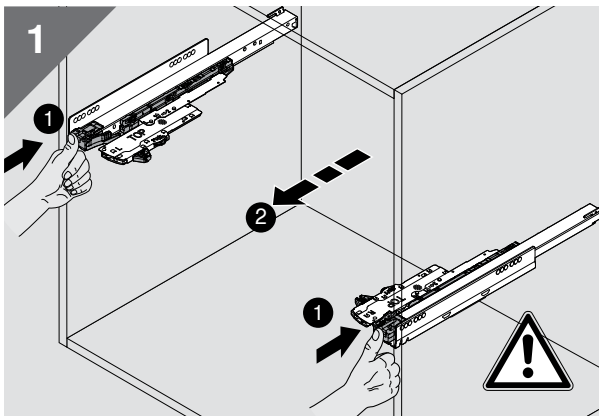

i

* + 1 mm bei Montage der Korpusschiene auf liegender Korpusseite | +1mm if cabinet profile is attached to cabinet side before cabinet is assembled |
 + 1 mm dans le cas de coulisses montées avant l'assemblage du corps de meuble | + 1 mm in caso di montaggio della guida fianco sul fianco del corpo
 mobile non assemblato | + 1 mm para el montaje de las guías de cuerpo en el lateral horizontal del cuerpo | + 1 mm przy montażu prowadnicy na boku korpusu |
 + 1 мм, когда рельс кузова установлен на лежащей стороне корпуса