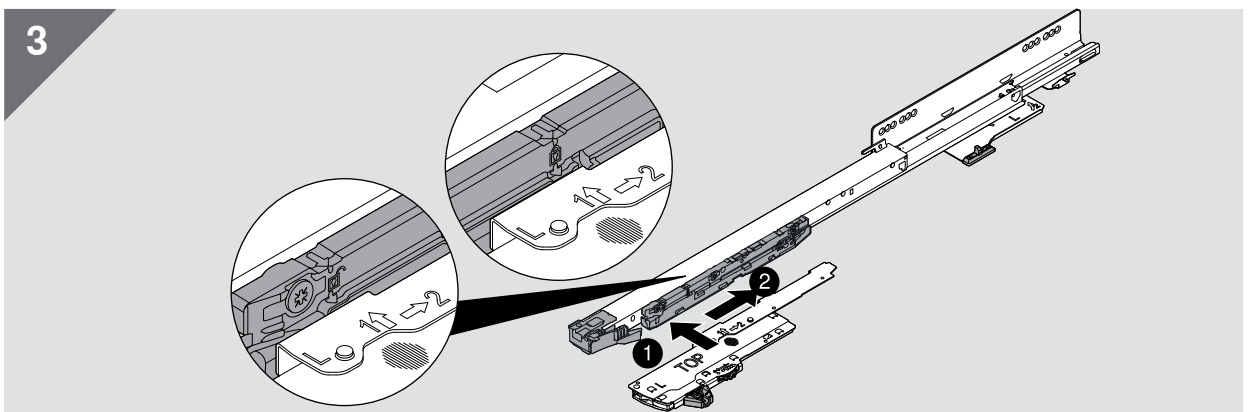

i

* + 1 mm bei Montage der Korpusschiene auf liegender Korpusseite | +1mm if cabinet profile is attached to cabinet side before cabinet is assembled |
 + 1 mm dans le cas de coulisses montées avant l'assemblage du corps de meuble | + 1 mm in caso di montaggio della guida fianco sul fianco del corpo
 mobile non assemblato | + 1 mm para el montaje de las guías de cuerpo en el lateral horizontal del cuerpo | + 1 mm przy montażu prowadnicy na boku korpusu |
 + 1 мм, когда рельс кузова установлен на лежащей стороне корпуса