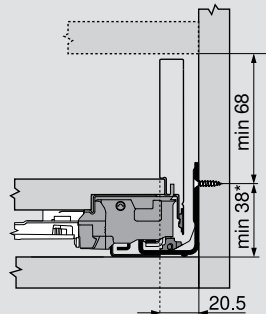

i

* + 1 mm bei Montage der Korpusschiene auf liegender Korpusseite | +1mm if cabinet profile is attached to cabinet side before cabinet is assembled |
 + 1 mm dans le cas de coulisses montées avant l'assemblage du corps de meuble | + 1 mm in caso di montaggio della guida fianco sul fianco del corpo
 mobile non assemblato | + 1 mm para el montaje de las guías de cuerpo en el lateral horizontal del cuerpo | + 1 mm przy montażu prowadnicy na boku korpusu |
 + 1 мм, когда рельс кузова установлен на лежащей стороне корпуса