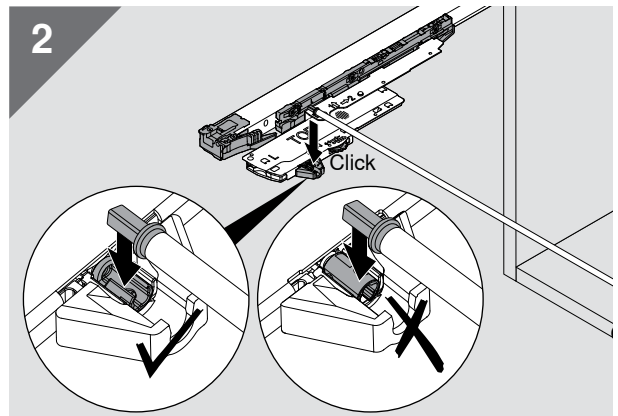

i

* + 1 mm bei Montage der Korpusschiene auf liegender Korpusseite | +1mm if cabinet profile is attached to cabinet side before cabinet is assembled |
 + 1 mm dans le cas de coulisses montées avant l'assemblage du corps de meuble | + 1 mm in caso di montaggio della guida fianco sul fianco del corpo
 mobile non assemblato | + 1 mm para el montaje de las guías de cuerpo en el lateral horizontal del cuerpo | + 1 mm przy montażu prowadnicy na boku korpusu |
 + 1 мм, когда рельс кузова установлен на лежащей стороне корпуса