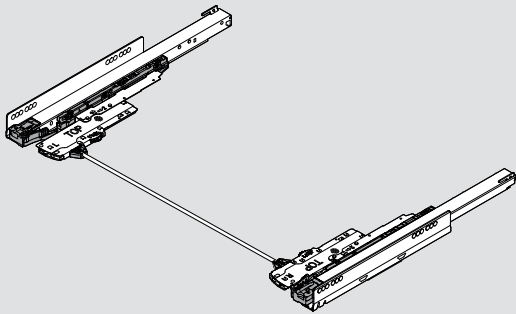

i

* + 1 mm bei Montage der Korpusschiene auf liegender Korpusseite | +1mm if cabinet profile is attached to cabinet side before cabinet is assembled |
 + 1 mm dans le cas de coulisses montées avant l'assemblage du corps de meuble | + 1 mm in caso di montaggio della guida fianco sul fianco del corpo
 mobile non assemblato | + 1 mm para el montaje de las guías de cuerpo en el lateral horizontal del cuerpo | + 1 mm przy montażu prowadnicy na boku korpusu |
 + 1 мм, когда рельс кузова установлен на лежащей стороне корпуса

TIP-ON
BLUMOTION

LEGRABOX | LÉGRABOX