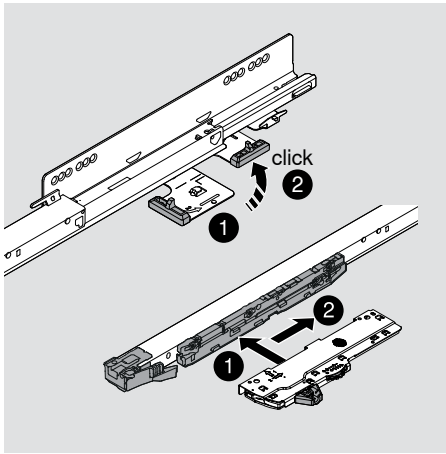

TIP-ON BLUMOTION

Einstellung und Montage für LEGRABOX
 Adjustment and assembly for LEGRABOX
 Réglage et montage de LÉGRABOX
 Regolazione e montaggio per LEGRABOX
 Instelling en montage voor LEGRABOX

Tiefeneinstellung | Depth adjustment | Réglage en profondeur | Regolazione della profondità | Diepteverstelling

Frontspaltlehre | Front gap template | Gabarit du jeu de façade | Dima per fuga frontale | Frontvoegmal

Beidseitig identisch auf mindestens 2.5 mm einstellen
 Adjust identically on each side to a minimum of 2.5 mm
 Effectuer un réglage identique sur les deux côtés de 2.5 mm minimum
 Regolare entrambi i lati in maniera identica ad almeno 2.5 mm
 Stel beide zijden identiek aan ten minste 2.5 mm