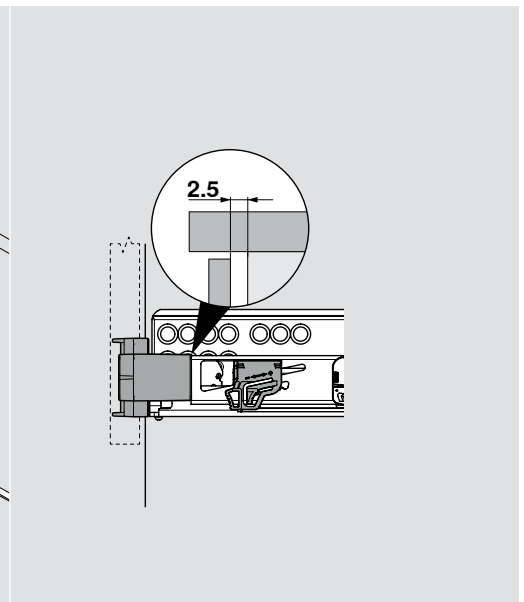

Keine Puffer verwenden | Do not use a bumper | N'utilisez aucune butée | Non utilizzare respingenti | Geen demper gebruiken

www.blum.com

> www.blum.com/documentstiponblumotion

EASY ASSEMBLY-App

> www.blum.com/eaapp