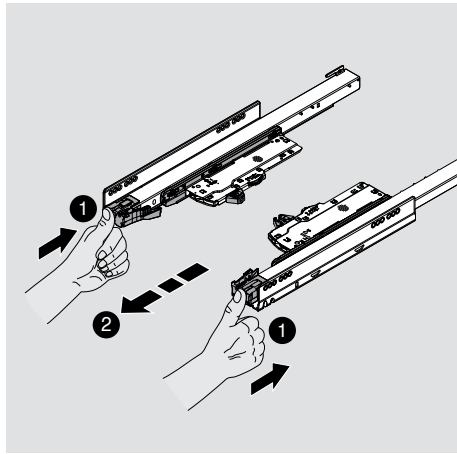

TIP-ON BLUMOTION

Einstellung und Montage für LEGRABOX
 Adjustment and assembly for LEGRABOX
 Réglage et montage de LÉGRABOX
 Regolazione e montaggio per LEGRABOX
 Instelling en montage voor LEGRABOX

Tiefeneinstellung | Depth adjustment | Réglage en profondeur | Regolazione della profondità | Diepteverstelling

Frontspaltlehre | Front gap template | Gabarit du jeu de façade | Dima per fuga frontale | Frontvoegmal

Beidseitig identisch auf mindestens 2.5 mm einstellen
 Adjust identically on each side to a minimum of 2.5 mm
 Effectuer un réglage identique sur les deux côtés de 2.5 mm minimum
 Regolare entrambi i lati in maniera identica ad almeno 2.5 mm
 Stel beide zijden identiek aan ten minste 2.5 mm