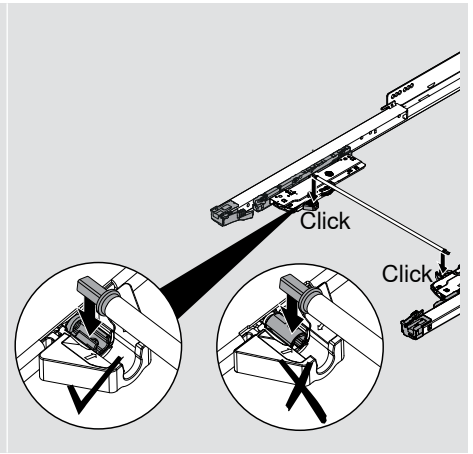

TIP-ON BLUMOTION

Einstellung und Montage für LEGRABOX
 Adjustment and assembly for LEGRABOX
 Réglage et montage de LÉGRABOX
 Regolazione e montaggio per LEGRABOX
 Instelling en montage voor LEGRABOX

Tiefeneinstellung | Depth adjustment | Réglage en profondeur | Regolazione della profondità | Diepteverstelling

Frontspaltlehre | Front gap template | Gabarit du jeu de façade | Dima per fuga frontale | Frontvoegmal

Beidseitig identisch auf mindestens 2.5 mm einstellen
 Adjust identically on each side to a minimum of 2.5 mm
 Effectuer un réglage identique sur les deux côtés de 2.5 mm minimum
 Regolare entrambi i lati in maniera identica ad almeno 2.5 mm
 Stel beide zijden identiek aan ten minste 2.5 mm