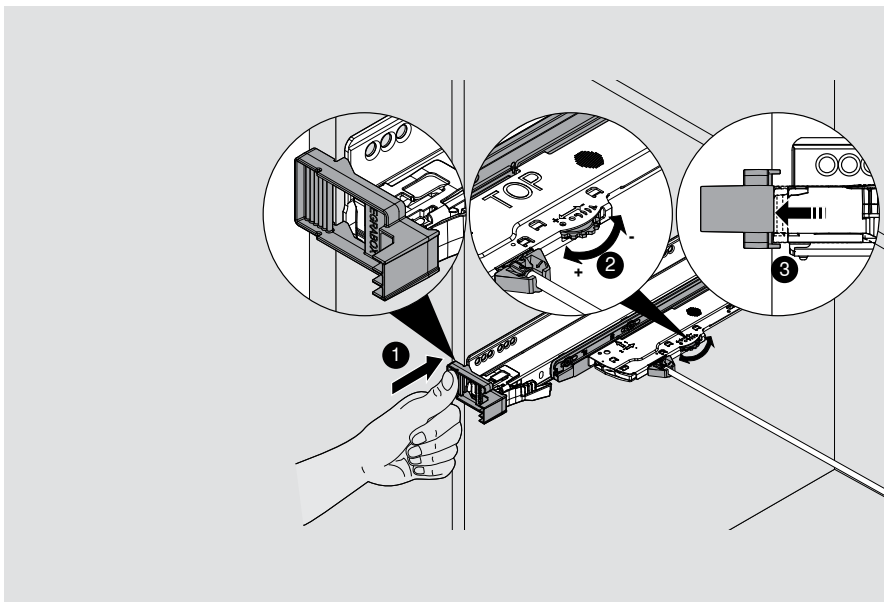

Keine Puffer verwenden | Do not use a bumper | N'utilisez aucune butée | Non utilizzare respingenti | Geen demper gebruiken

www.blum.com

> www.blum.com/documentstiponblumotion

EASY ASSEMBLY-App

> www.blum.com/eaapp