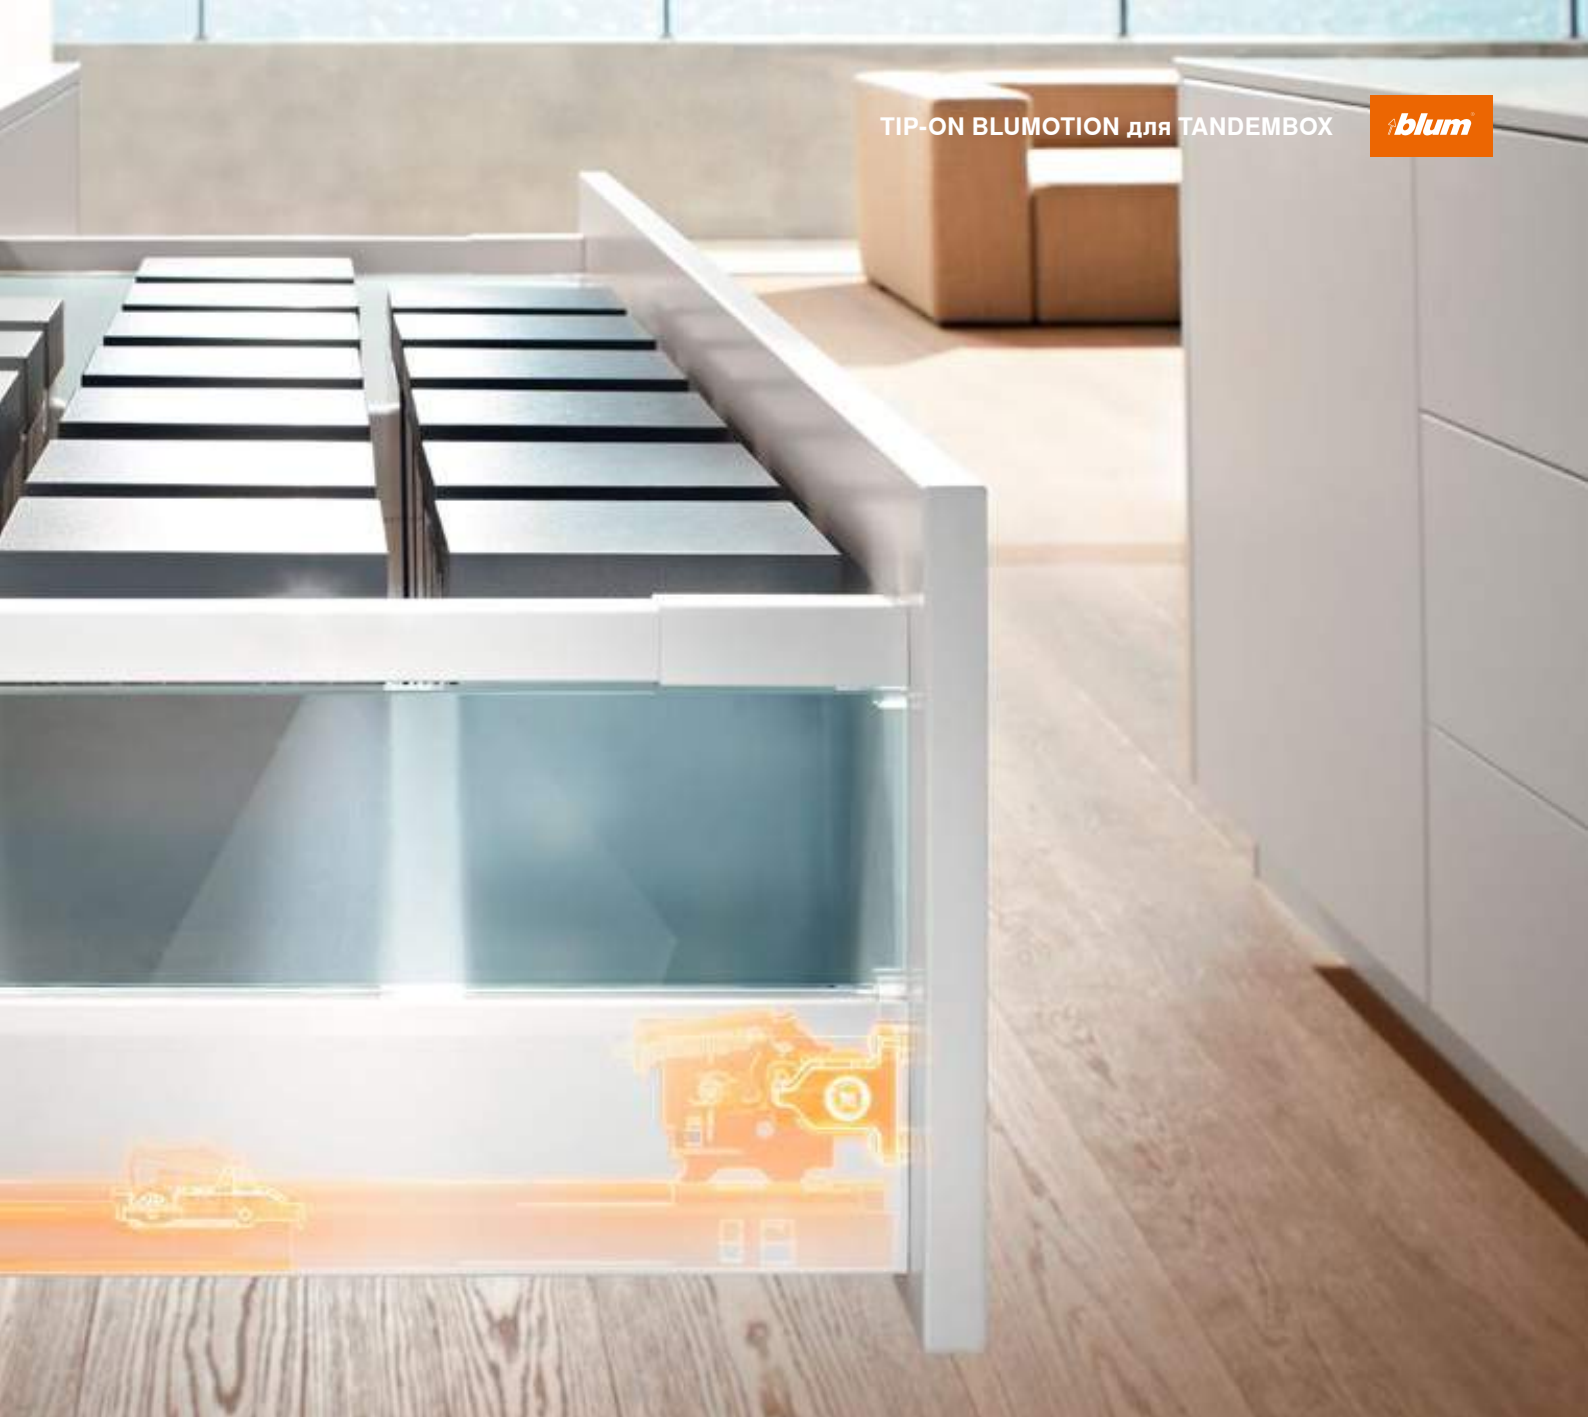

Ящик TANDEMBOX уже на протяжении долгих лет убеждает своим разнообразным дизайном и высоким удобством использования. В процессе разработки TIP-ON BLUMOTION для TANDEMBOX были также оптимизированы и усовершенствованы важнейшие функции системы.