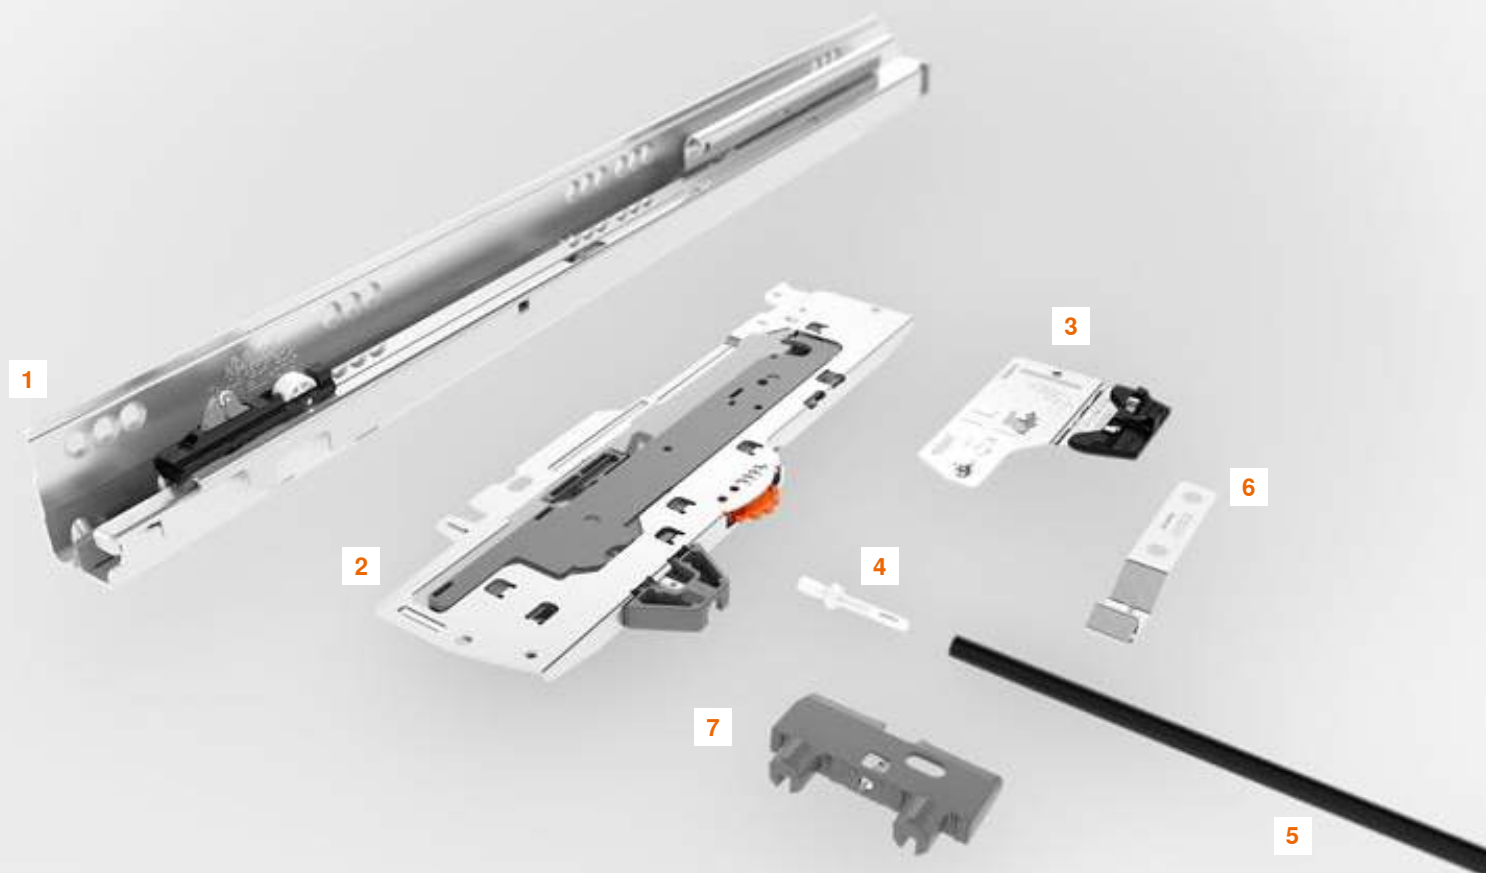

Подробная информация об изделии

Основой функциональности TIP-ON BLUMOTION являются специально разработанные направляющие TANDEMBOX. Разные типы механизмов TIP-ON BLUMOTION позволяют подобрать подходящее решение в зависимости от нагрузки и номинальной длины ящика. Остальные комплектующие являются универсальными. Таким образом TIP-ON BLUMOTION предлагает подходящее решение для любой конструкции.

Комплектующие TIP-ON BLUMOTION

1. 1 Направляющая TIP-ON BLUMOTION для TANDEMBOX
2. 2 Механизм TIP-ON BLUMOTION
3. 3 Триггер TIP-ON BLUMOTION
4. 4 Адаптеры вала синхронизатора TIP-ON BLUMOTION
5. 5 Вал синхронизатора TIP-ON BLUMOTION
6. 6 Держатель вала синхронизатора для TIP-ON BLUMOTION (необходимо использовать при ширине корпуса от 750 мм)
7. 7 Уголок, поддерживающий дно (необходимо использовать при ширине корпуса ≥ 750 мм)