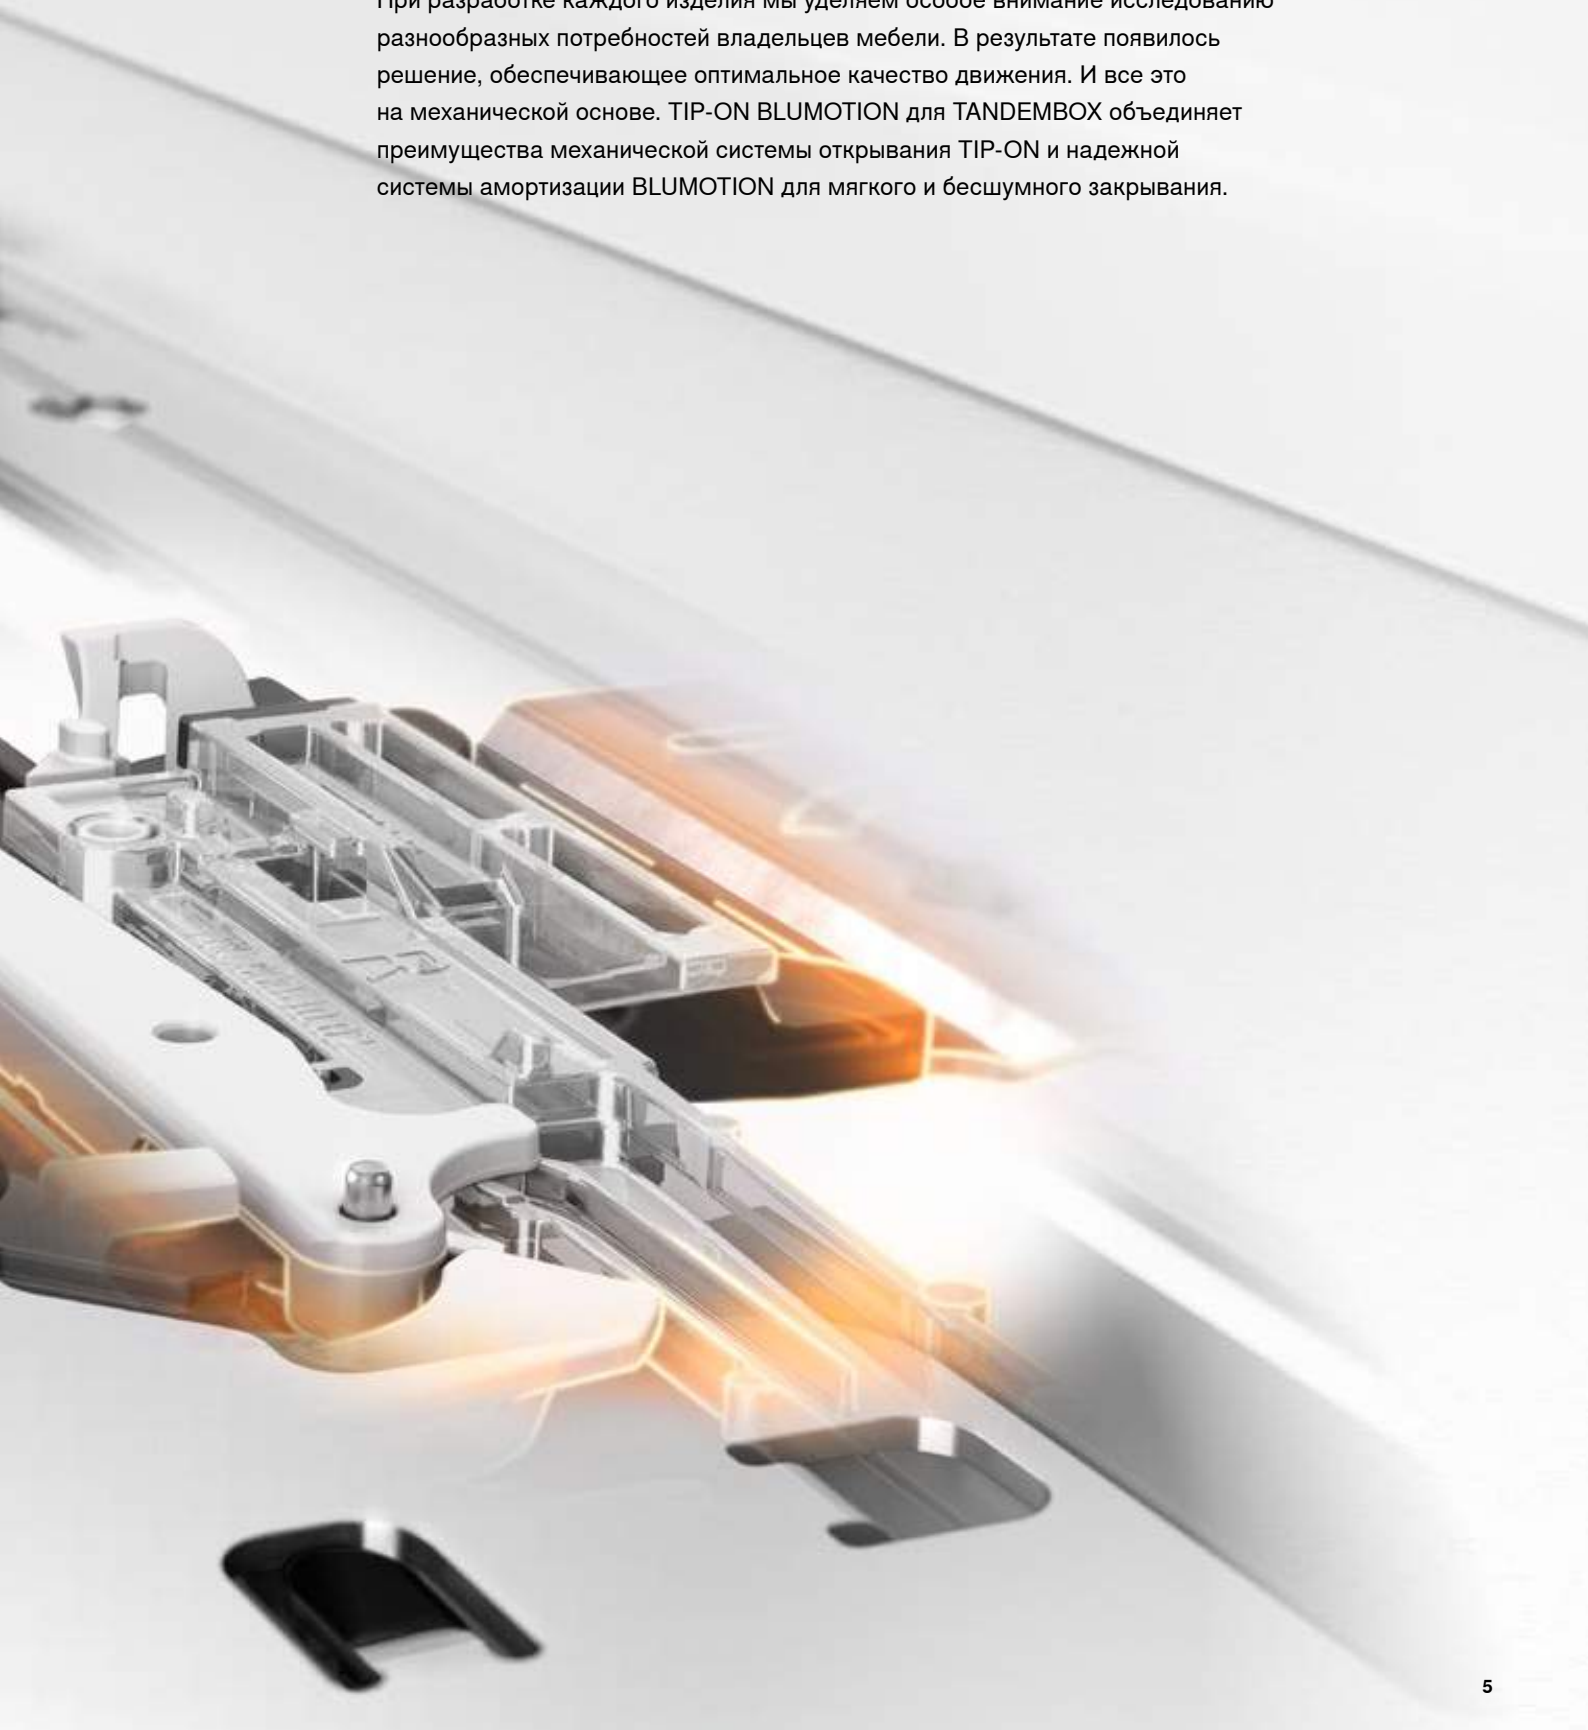

Инновационная ТЕХНОЛОГИЯ

При разработке каждого изделия мы уделяем особое внимание исследованию разнообразных потребностей владельцев мебели. В результате появилось решение, обеспечивающее оптимальное качество движения. И все это на механической основе. TIP-ON BLUMOTION для TANDEMBOX объединяет преимущества механической системы открывания TIP-ON и надежной системы амортизации BLUMOTION для мягкого и бесшумного закрывания.