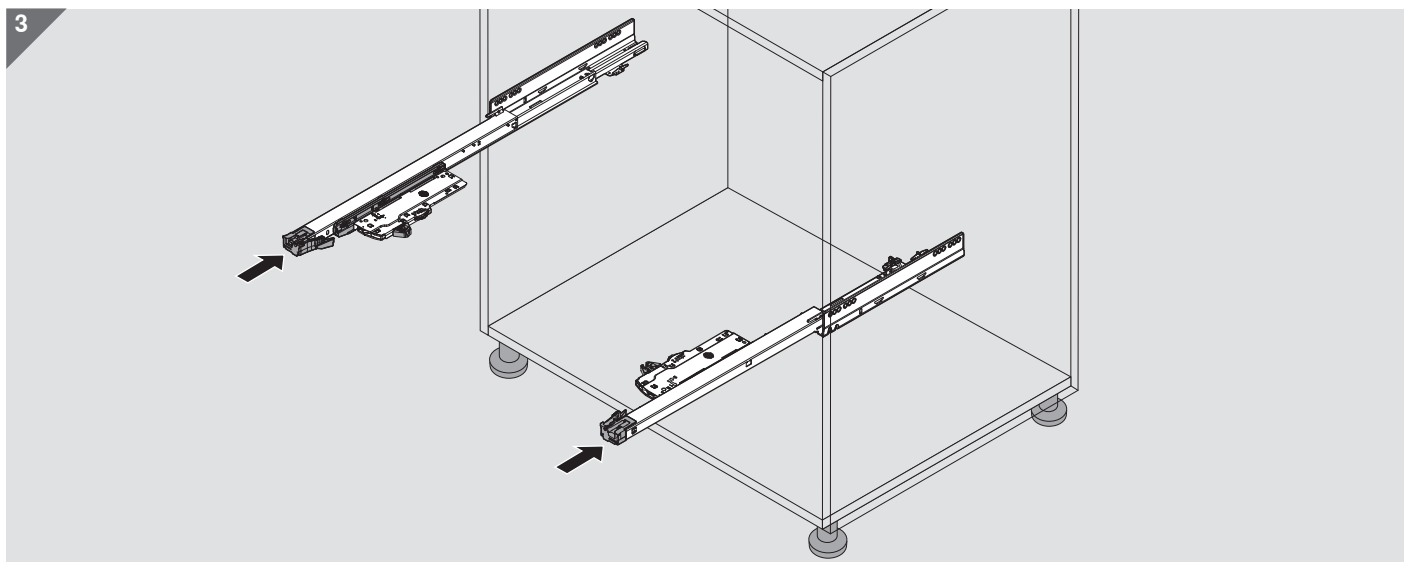

Demontage | Removal | Démontage | Smontaggio | Desmontaje | Демонтаж