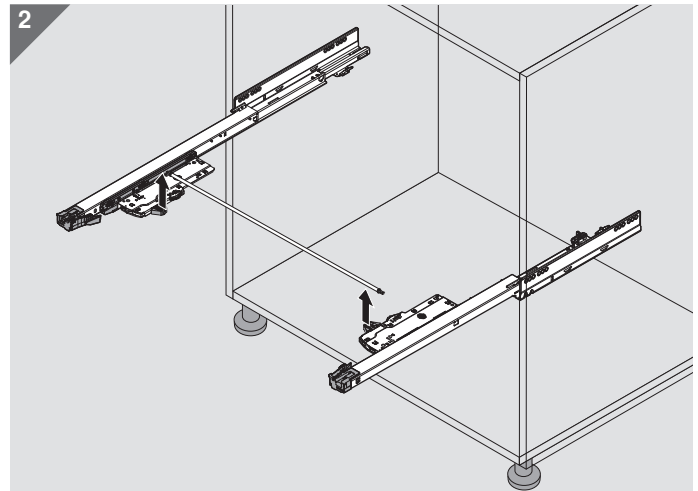

Demontage | Removal | Démontage | Smontaggio | Desmontaje | Демонтаж