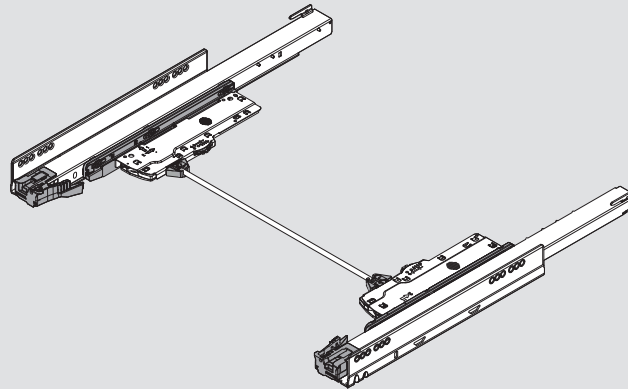

TIP-ON BLUMOTION für LEGRABOX | LÉGRABOX

Behebung Selbstausslösung | Solving automatic triggering | Correction de l'ouverture intempestive | Eliminazione dell'autoattivazione | Eliminación desconexión automática | Запобігання ненавмисному висуванню

Planung | Planning | Planification | Progettazione | Planificación | Проектування

TIP-ON BLUMOTION:
[http://www.blum.com/
documentstiponblumotion](http://www.blum.com/documentstiponblumotion)