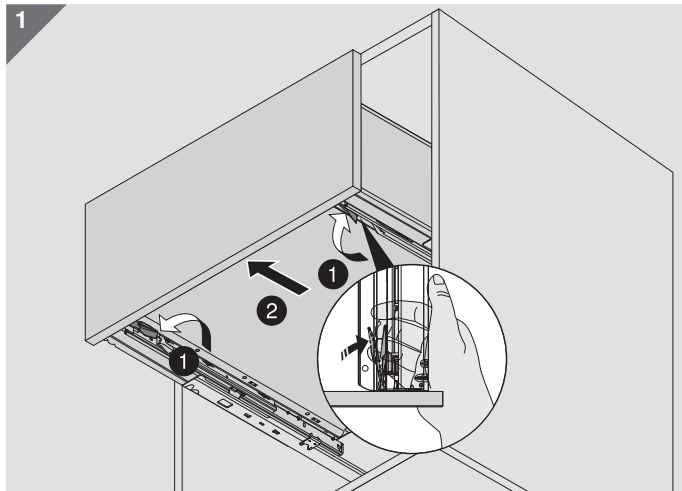

# TIP-ON BLUMOTION für LEGRABOX | LÉGRABOX

Behebung Selbstausslösung | Solving automatic triggering | Correction de l'ouverture intempestive | Eliminazione dell'autoattivazione | Eliminación desconexión automática | Запобігання ненавмисному висуванню

Tiefeneinstellung | Depth adjustment | Réglage en profondeur | Regolazione della profondità | Ajuste en profundidad | Регулювання за глибиною

Montage | Assembly | Montage | Montaggio | Montaje | Монтаж