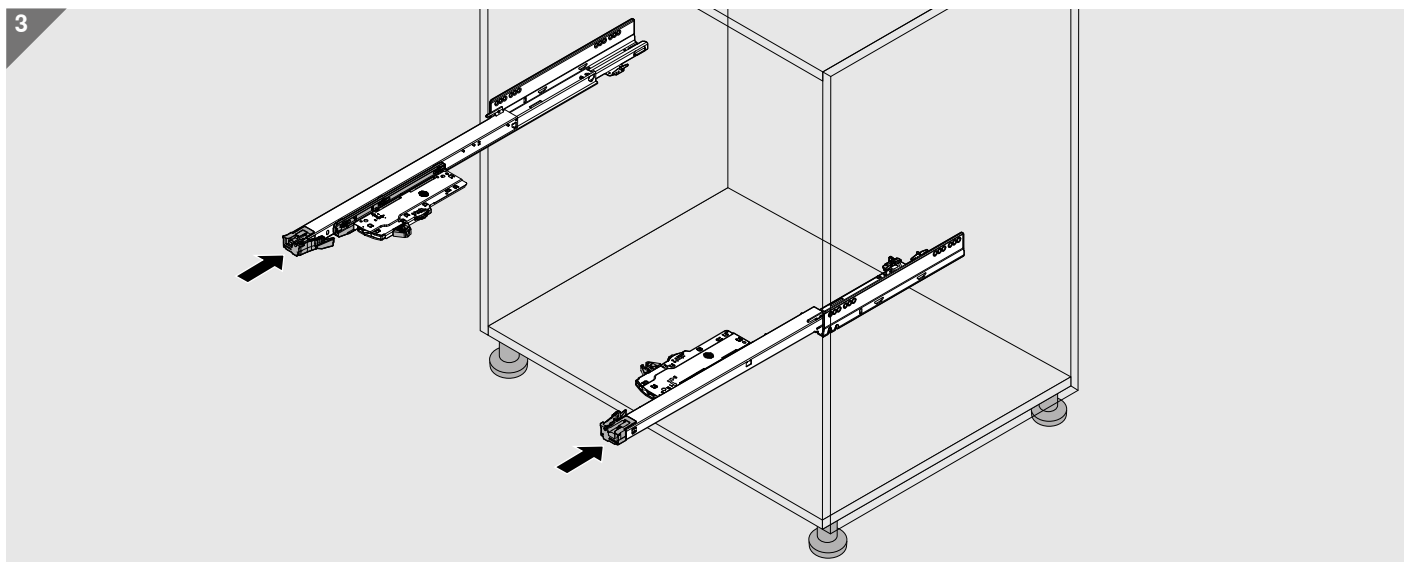

Demontage | Removal | Démontage | Smontaggio | Desmontaje | Demontaż