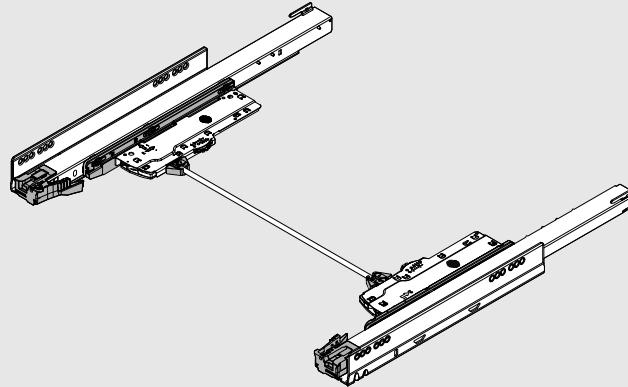

TIP-ON BLUMOTION für LEGRABOX | LÉGRABOX

Behebung Selbstausslösung | Solving automatic triggering | Correction de l'ouverture intempestive | Eliminazione dell'autoattivazione | Eliminación desconexión automática | Zapobieganie samoczynnemu otwarciu

Planung | Planning | Planification | Progettazione | Planificación | Planowanie

TIP-ON BLUMOTION:
[http://www.blum.com/
documentstiponblumotion](http://www.blum.com/documentstiponblumotion)