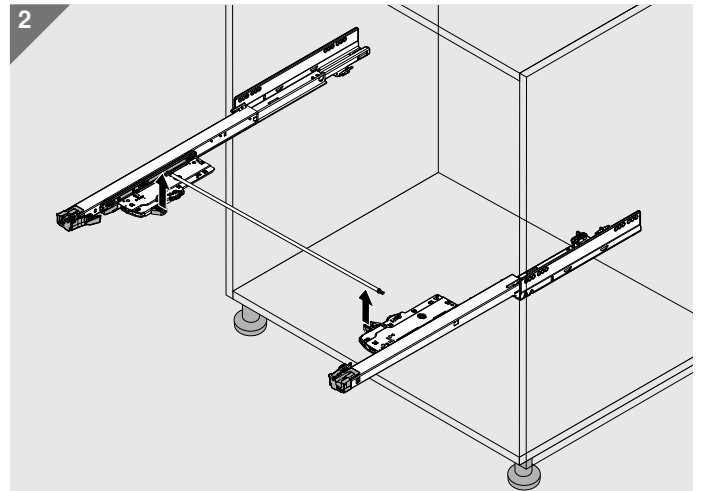

Demontage | Removal | Démontage | Smontaggio | Desmontaje | Demontaż