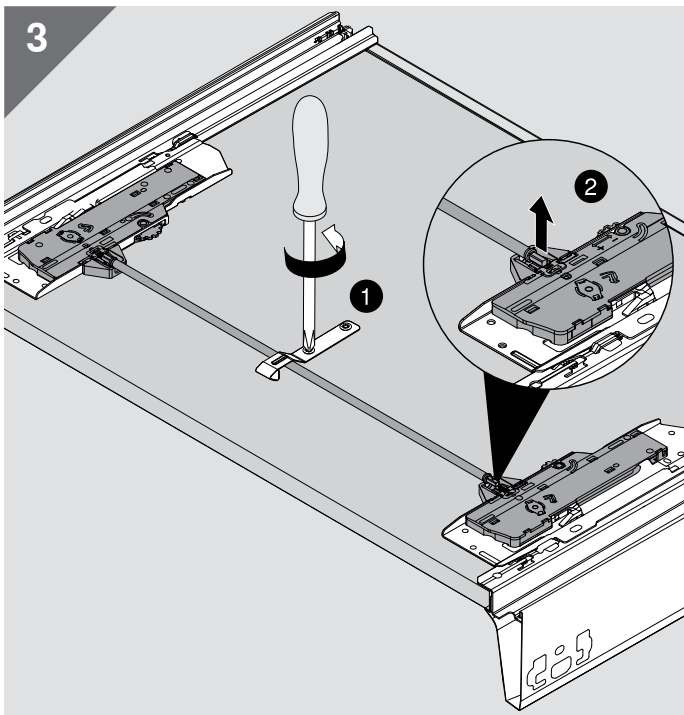

i

KB ≥ 750 mm / FH ≥ 400 mm

TIP-ON BLUMOTION TANDEMBOX

1

TIP-ON BLUMOTION TANDEMBOX

 **blum**

Julius Blum GmbH
Beschlagefabrik
6973 Hochst, Austria
Tel.: +43 5578 705-0
Fax: +43 5578 705-44
E-Mail: info@blum.com
www.blum.com