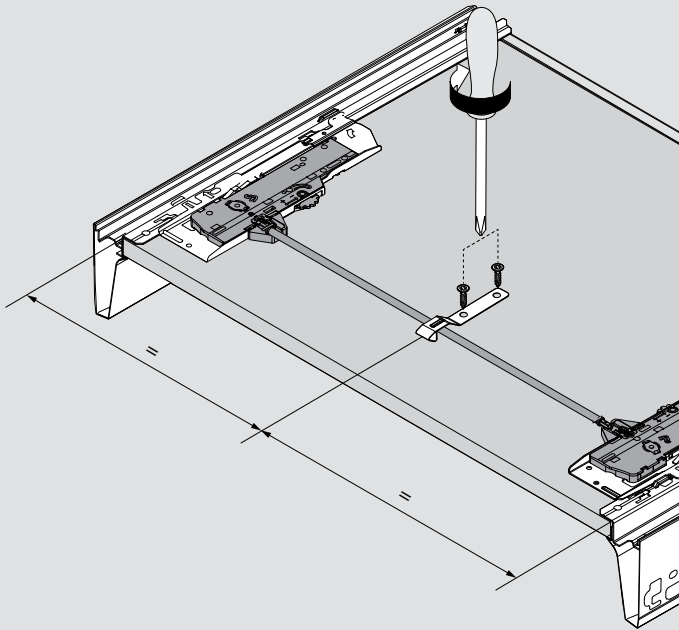

TIP-ON BLUMOTION TANDEMBOX

i

KB ≥ 750 mm