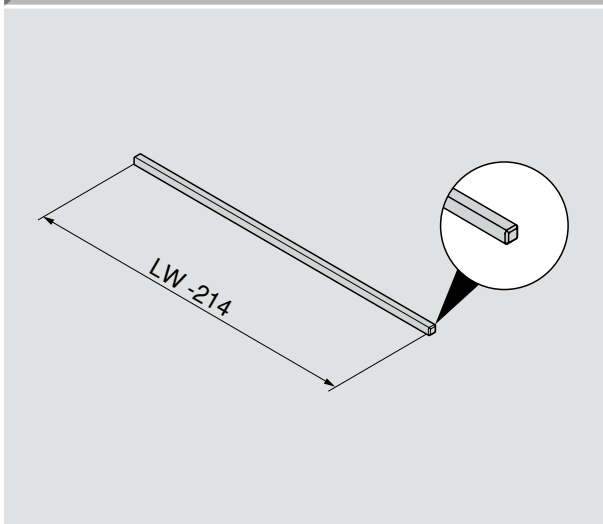

Zurück | Back | Retour | Indietro |
Hacia atrás | Wstecz | Назад

TIP-ON BLUMOTION TANDEMBOX

i LW 238 – 286 mm

LW ≥ 287 mm

TIP-ON BLUMOTION TANDEMBOX

1

2

TIP-ON BLUMOTION TANDEMBOX