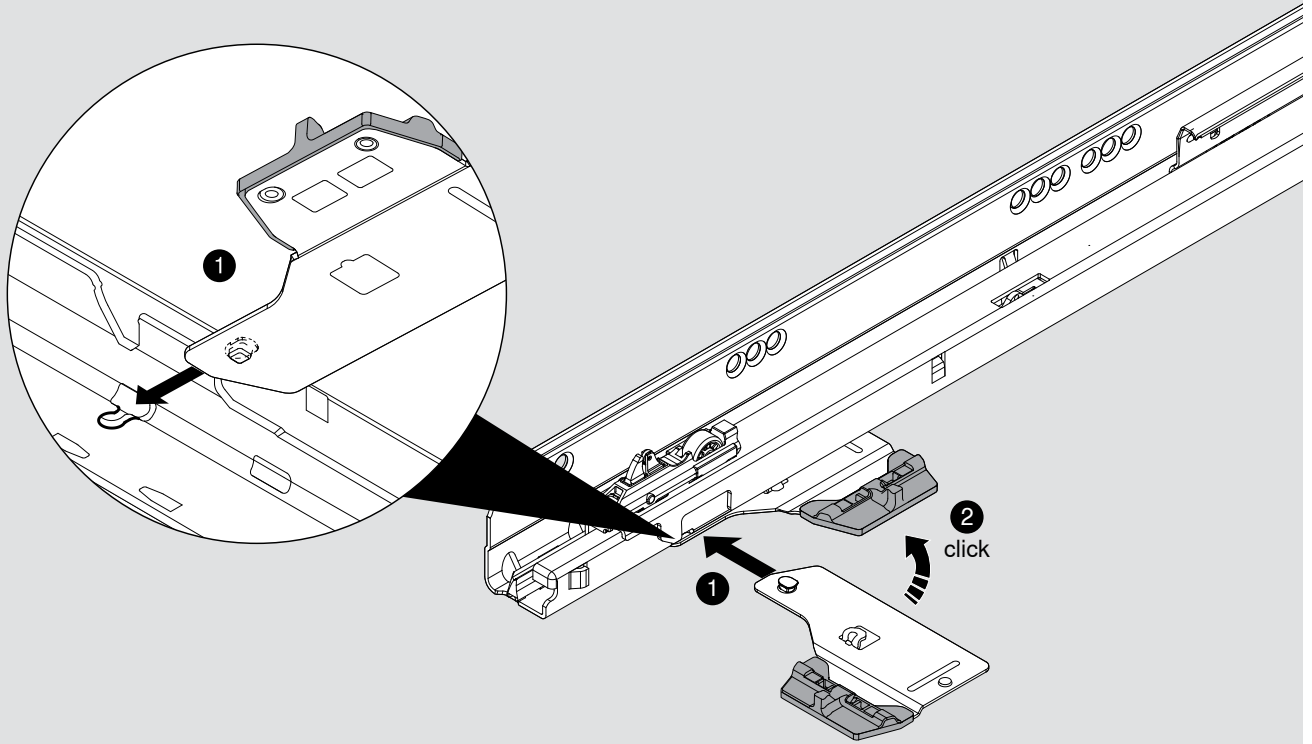

Zurück | Back | Retour | Indietro |
Hacia atrás | Wstecz | Назад

TIP-ON BLUMOTION TANDEMBOX

i LW 238 – 286 mm

LW ≥ 287 mm

TIP-ON BLUMOTION TANDEMBOX

1

2

TIP-ON BLUMOTION TANDEMBOX