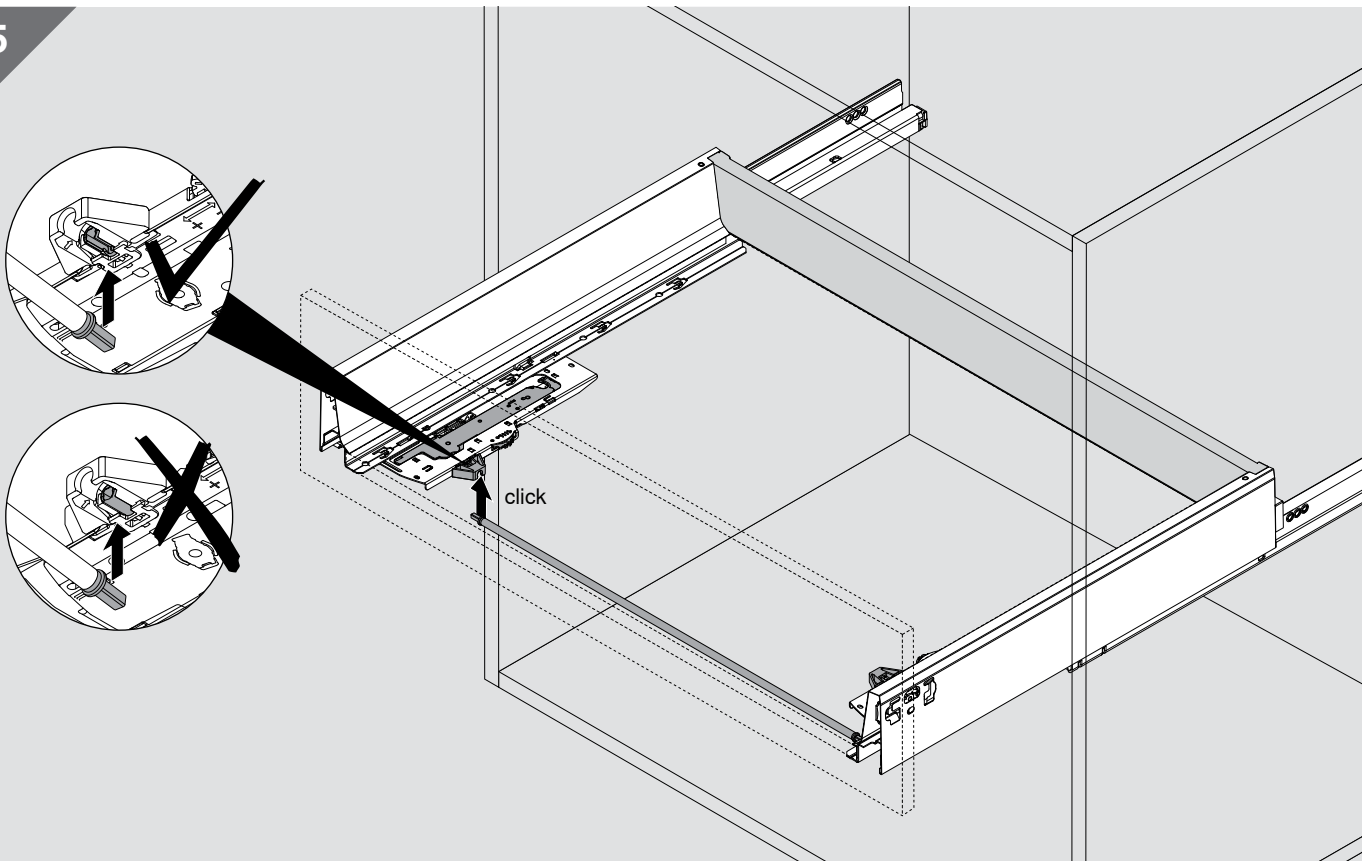

TIP-ON BLUMOTION TANDEMBOX

3

4

5