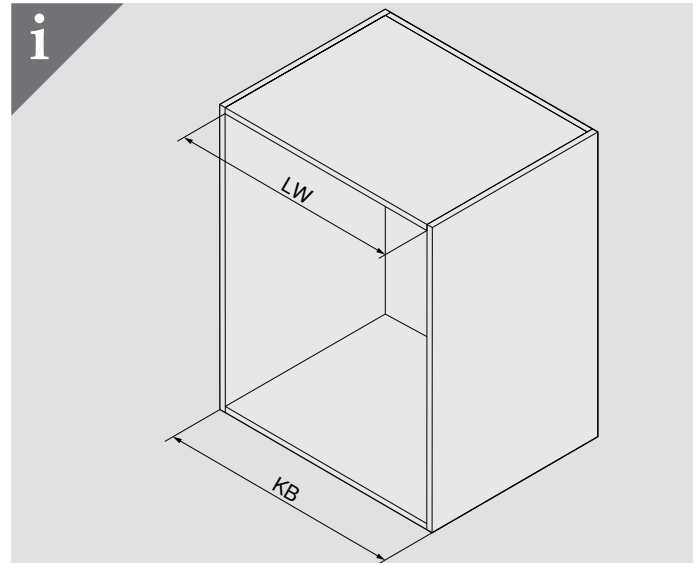

Zurück | Back | Retour | Indietro |
Hacia atrás | Wstecz | Назад

TIP-ON BLUMOTION TANDEMBOX

i LW 238 – 286 mm

LW ≥ 287 mm

TIP-ON BLUMOTION TANDEMBOX

1

2

TIP-ON BLUMOTION TANDEMBOX