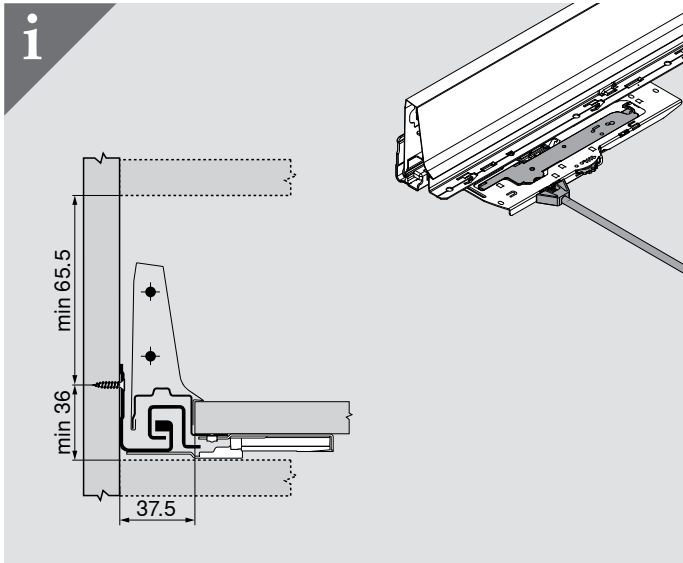

Zurück | Back | Retour | Indietro |
Hacia atrás | Wstecz | Назад

TIP-ON BLUMOTION TANDEMBOX

i LW 238 – 286 mm

LW ≥ 287 mm

TIP-ON BLUMOTION TANDEMBOX

1

2

TIP-ON BLUMOTION TANDEMBOX