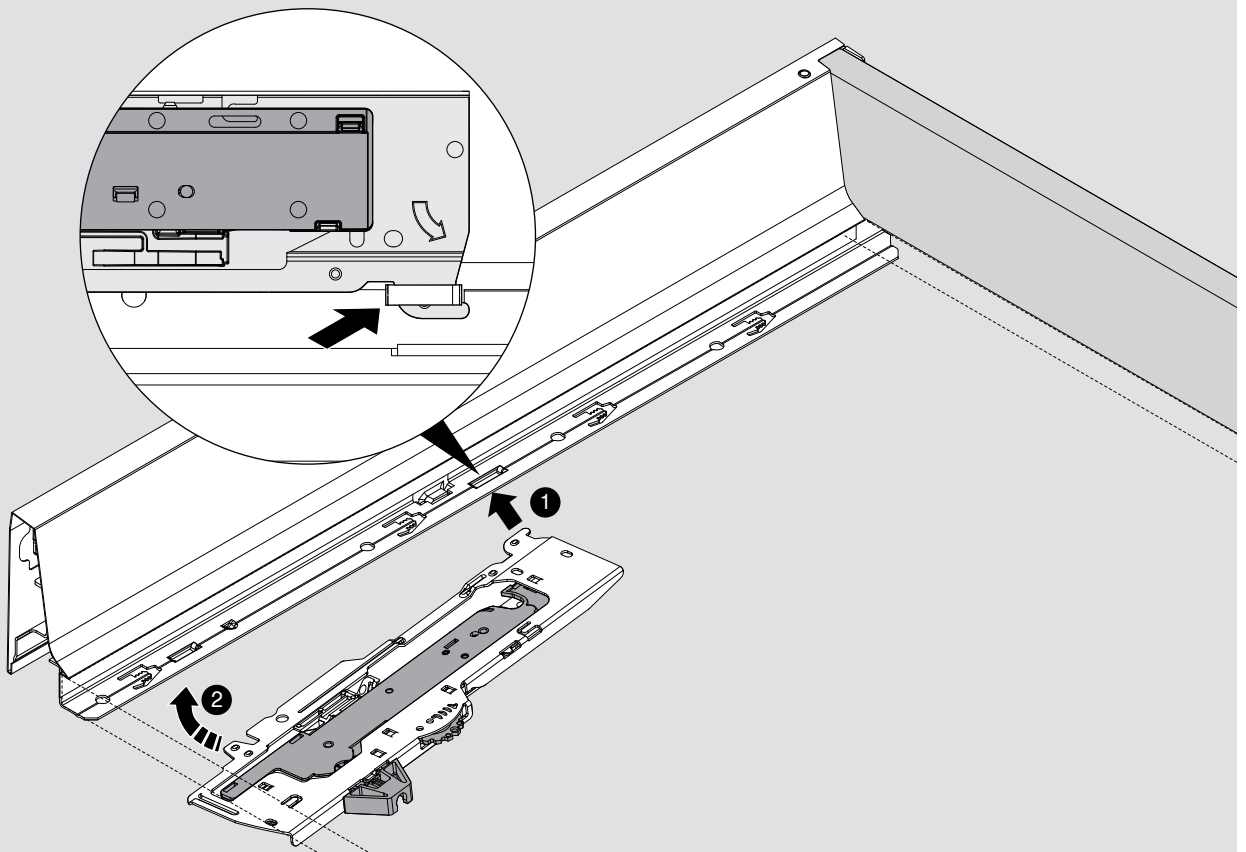

Zurück | Back | Retour | Indietro |
Hacia atrás | Wstecz | Назад

TIP-ON BLUMOTION TANDEMBOX

i LW 238 – 286 mm

LW ≥ 287 mm

TIP-ON BLUMOTION TANDEMBOX

1

2

TIP-ON BLUMOTION TANDEMBOX