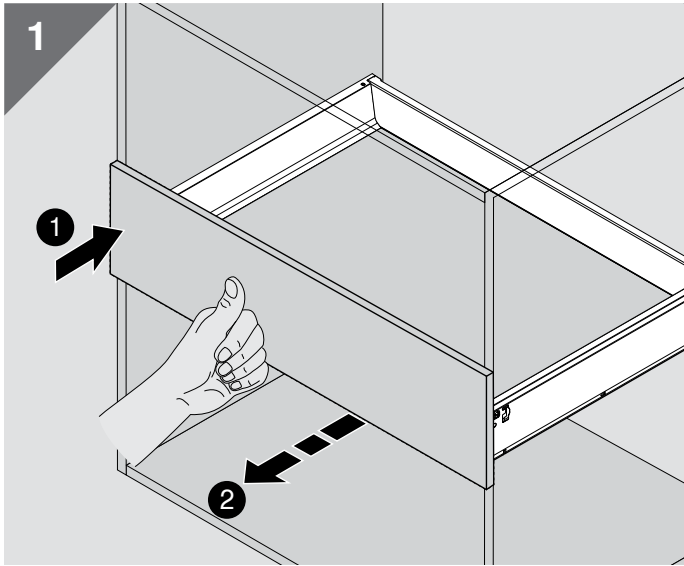

i

KB ≥ 750 mm / FH ≥ 400 mm

TIP-ON BLUMOTION TANDEMBOX

1

TIP-ON BLUMOTION TANDEMBOX

 **blum**

Julius Blum GmbH
Beschlagefabrik
6973 Hochst, Austria
Tel.: +43 5578 705-0
Fax: +43 5578 705-44
E-Mail: info@blum.com
www.blum.com