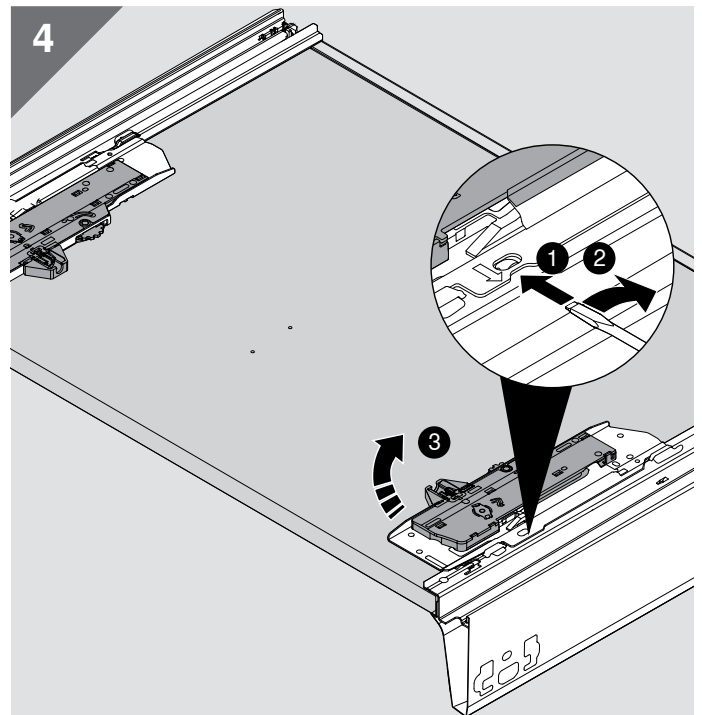

i

KB ≥ 750 mm / FH ≥ 400 mm

TIP-ON BLUMOTION TANDEMBOX

1

TIP-ON BLUMOTION TANDEMBOX

 **blum**

Julius Blum GmbH
Beschlagefabrik
6973 Hochst, Austria
Tel.: +43 5578 705-0
Fax: +43 5578 705-44
E-Mail: info@blum.com
www.blum.com