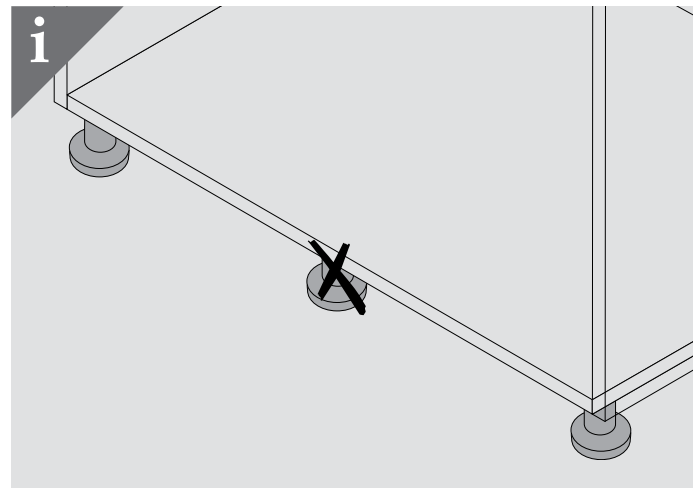

Zurück | Back | Retour | Indietro |
Hacia atrás | Wstecz | Назад

TIP-ON BLUMOTION TANDEMBOX

i LW 238 – 286 mm

LW ≥ 287 mm

TIP-ON BLUMOTION TANDEMBOX

1

2

TIP-ON BLUMOTION TANDEMBOX