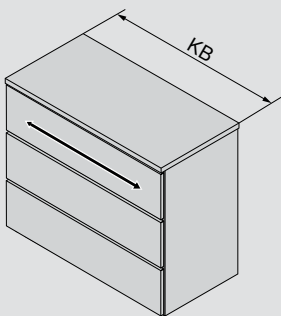

3

4

5

TIP-ON BLUMOTION TANDEMBOX

i

KB ≥ 750 mm

i

KB ≥ 750 mm

i

KB ≥ 750 mm / FH ≥ 400 mm

TIP-ON BLUMOTION TANDEMBOX

1

TIP-ON BLUMOTION TANDEMBOX

 **blum**

Julius Blum GmbH
Beschlagefabrik
6973 Hochst, Austria
Tel.: +43 5578 705-0
Fax: +43 5578 705-44
E-Mail: info@blum.com
www.blum.com