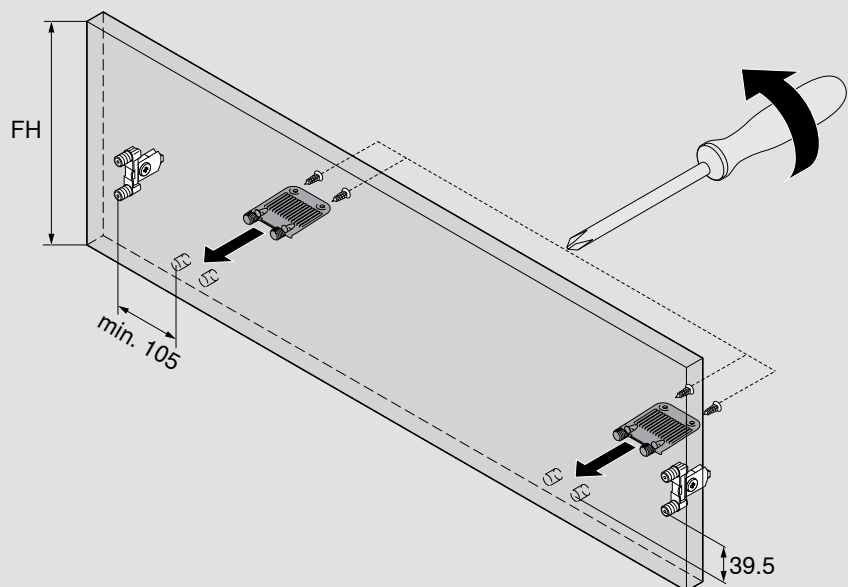

i

KB ≥ 750 mm / FH ≥ 400 mm

TIP-ON BLUMOTION TANDEMBOX

1

TIP-ON BLUMOTION TANDEMBOX

 **blum**

Julius Blum GmbH
Beschlagefabrik
6973 Hochst, Austria
Tel.: +43 5578 705-0
Fax: +43 5578 705-44
E-Mail: info@blum.com
www.blum.com