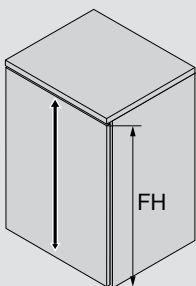

3

4

5

TIP-ON BLUMOTION TANDEMBOX

i

KB ≥ 750 mm

i

KB ≥ 750 mm

i

KB ≥ 750 mm / FH ≥ 400 mm

TIP-ON BLUMOTION TANDEMBOX

1

TIP-ON BLUMOTION TANDEMBOX

 **blum**

Julius Blum GmbH
Beschlagefabrik
6973 Hochst, Austria
Tel.: +43 5578 705-0
Fax: +43 5578 705-44
E-Mail: info@blum.com
www.blum.com