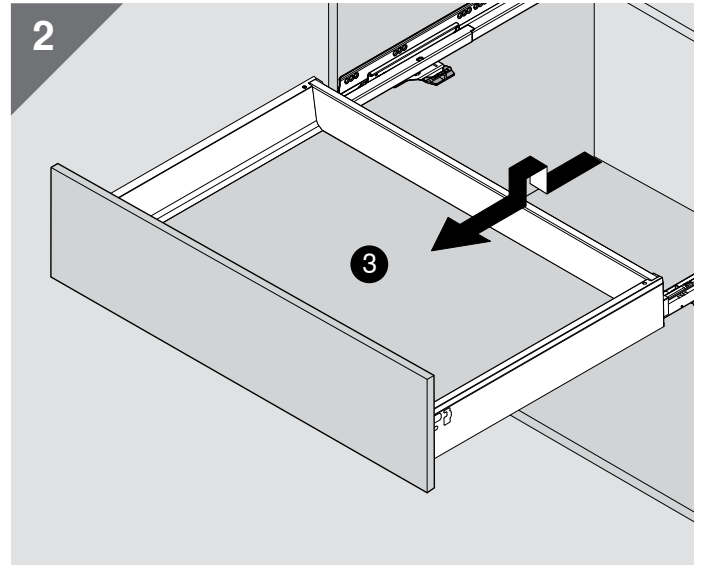

i

KB ≥ 750 mm / FH ≥ 400 mm

TIP-ON BLUMOTION TANDEMBOX

1

TIP-ON BLUMOTION TANDEMBOX

 **blum**

Julius Blum GmbH
Beschlagefabrik
6973 Hochst, Austria
Tel.: +43 5578 705-0
Fax: +43 5578 705-44
E-Mail: info@blum.com
www.blum.com