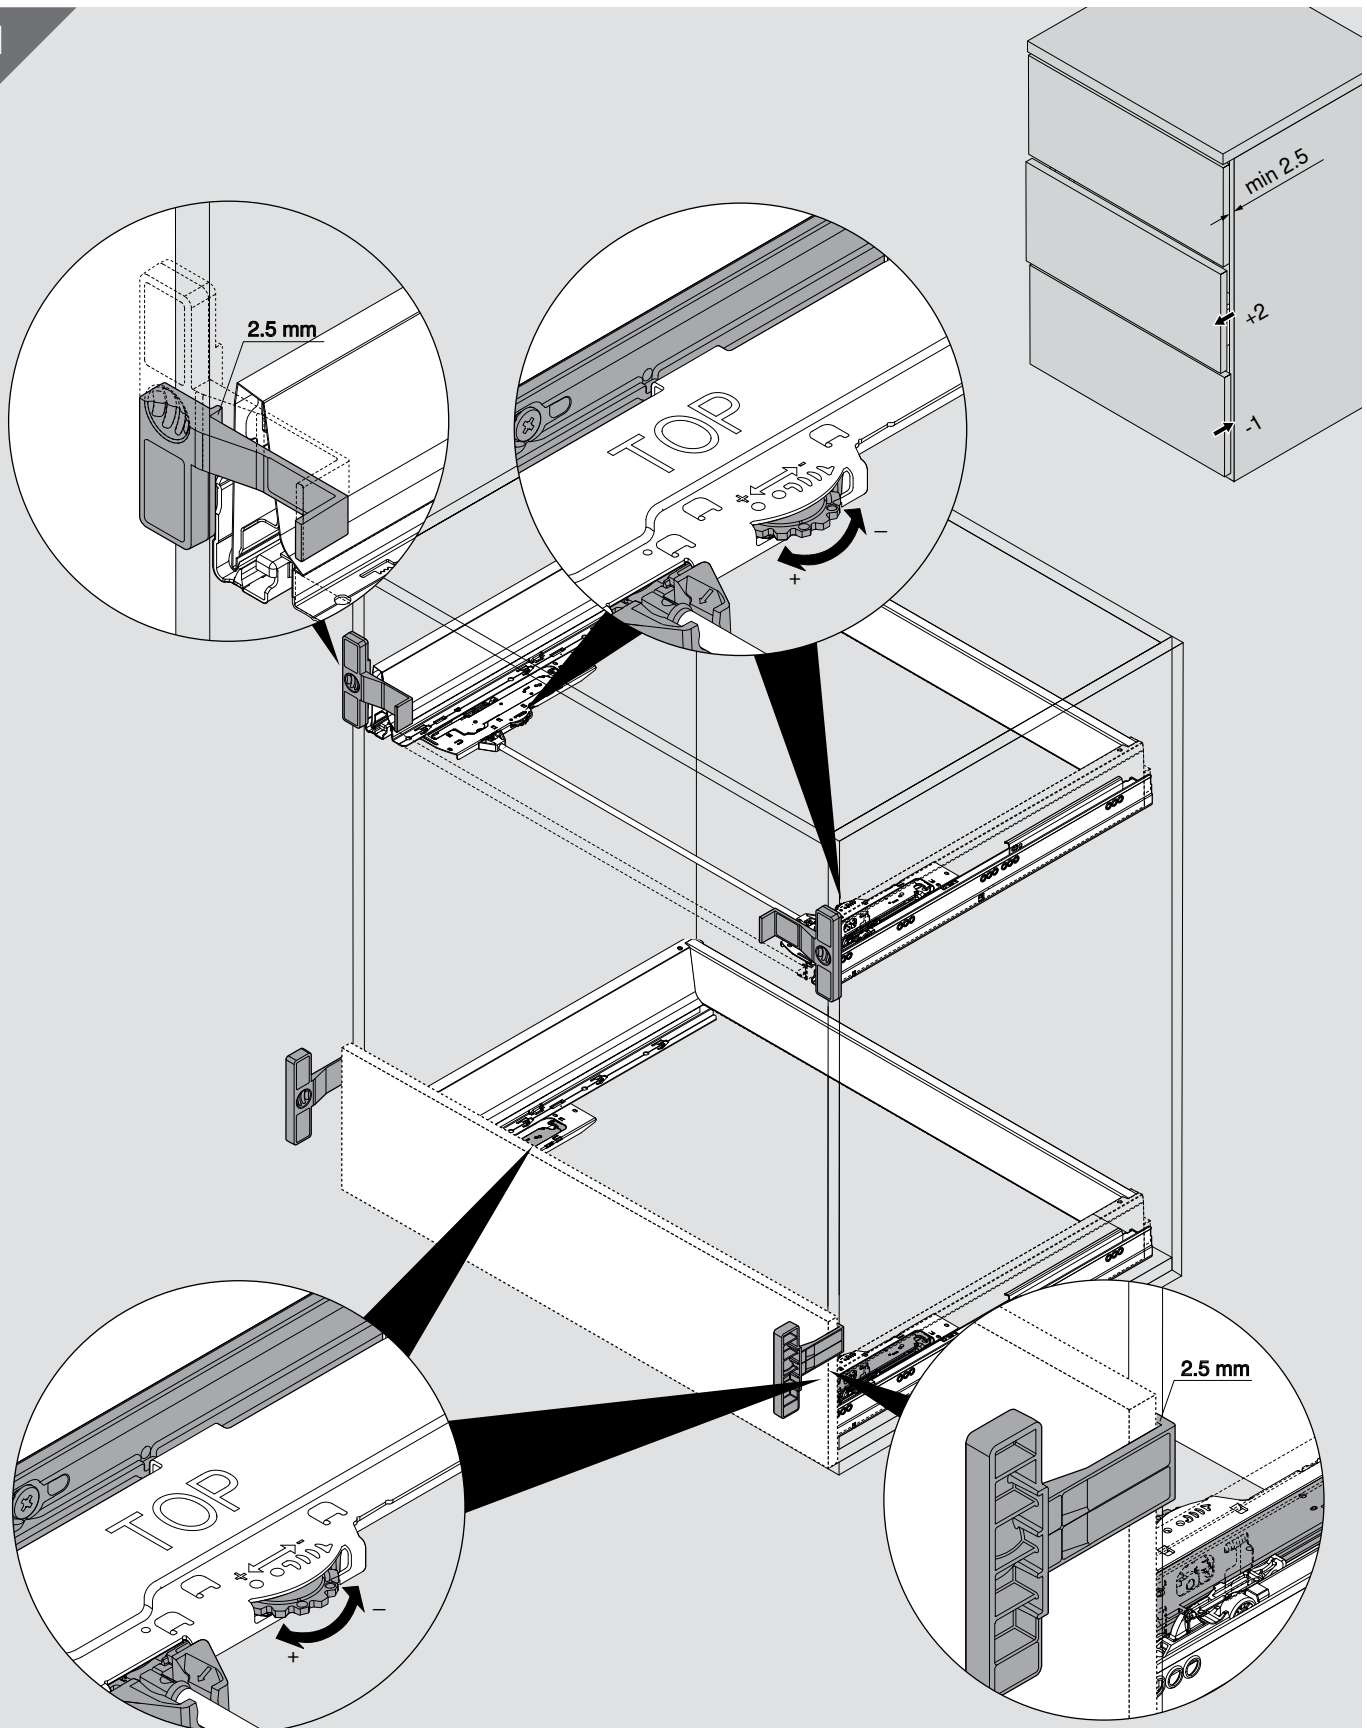

i

KB ≥ 750 mm / FH ≥ 400 mm

TIP-ON BLUMOTION TANDEMBOX

1

TIP-ON BLUMOTION TANDEMBOX

 **blum**

Julius Blum GmbH
Beschlagefabrik
6973 Hochst, Austria
Tel.: +43 5578 705-0
Fax: +43 5578 705-44
E-Mail: info@blum.com
www.blum.com