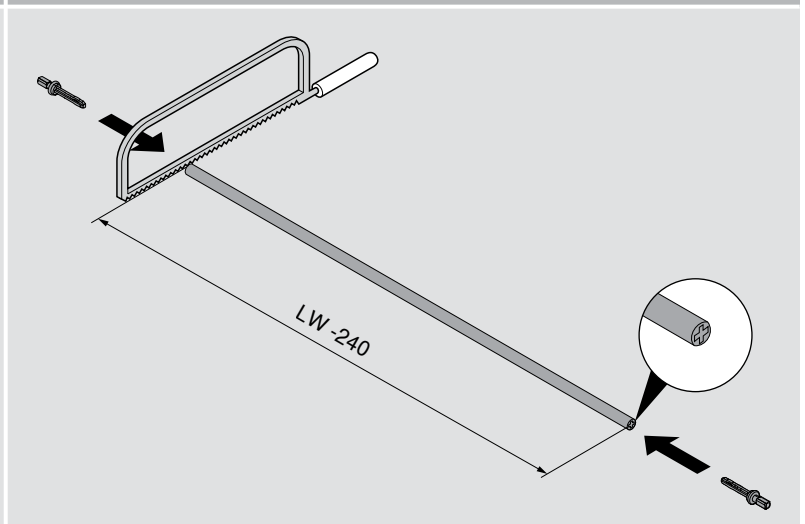

Zurück | Back | Retour | Indietro |
Hacia atrás | Wstecz | Назад

TIP-ON BLUMOTION TANDEMBOX

i LW 238 – 286 mm

LW ≥ 287 mm

TIP-ON BLUMOTION TANDEMBOX

1

2

TIP-ON BLUMOTION TANDEMBOX