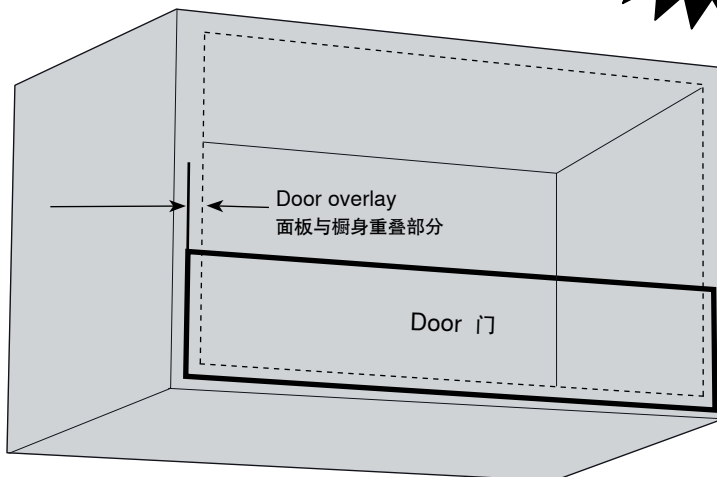

AVENTOS

HF

上翻折叠门说明书

INSTALLATION
SHEET

 **blum**[®]

Cabinet Height/ 橱高: 480 mm - 1040 mm

AVENTOS HF - Wooden/ Wide Aluminium door 木面板/ 宽铝框面板

Carcase 橱身

Cabinet Height 橱身高度 (CH)	H
480 - 549 mm	[CH x 0.3] - 28 mm
550 - 1040 mm	[CH x 0.3] - 57 mm

AVENTOS HF - Wooden/ Wide Aluminium door

木面板/ 宽铝框面板

Door 门

A	Cabinet Height 橱身高度 (CH)
70 mm	480 to 549 mm
47 mm	550 to 1040 mm
B	Door overlay + 12.5 mm 面板与橱身重叠部分