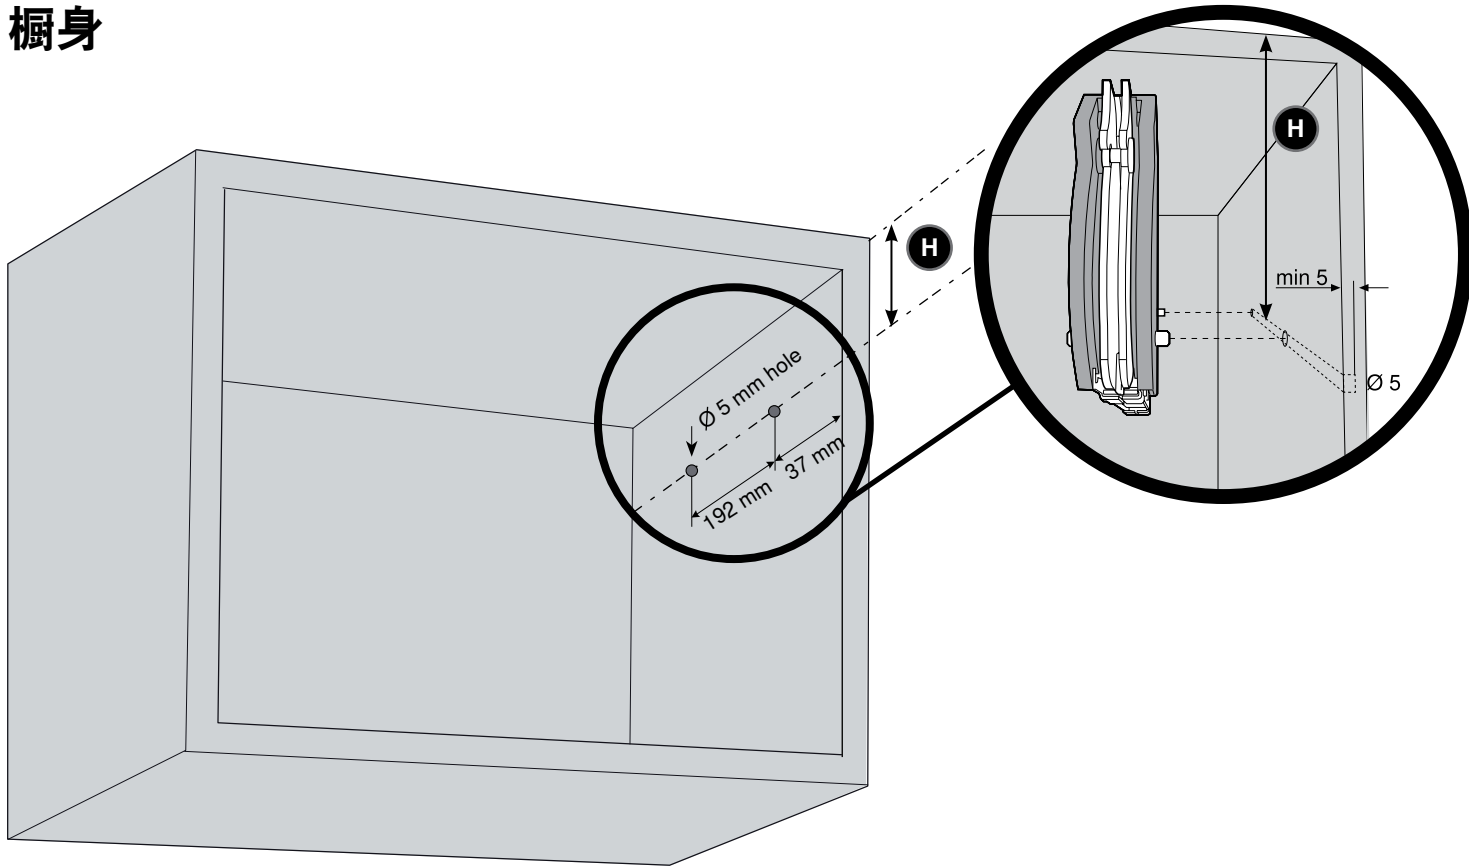

AVENTOS

HF

上翻折叠门说明书

INSTALLATION
SHEET

 **blum**[®]

Cabinet Height/ 橱高: 480 mm - 1040 mm

AVENTOS HF - Wooden/ Wide Aluminium door 木面板/ 宽铝框面板

Carcase 橱身

Cabinet Height 橱身高度 (CH)	H
480 - 549 mm	[CH x 0.3] - 28 mm
550 - 1040 mm	[CH x 0.3] - 57 mm

AVENTOS HF - Wooden/ Wide Aluminium door

木面板/ 宽铝框面板

Door 门

A	Cabinet Height 橱身高度 (CH)
70 mm	480 to 549 mm
47 mm	550 to 1040 mm
B	Door overlay + 12.5 mm 面板与橱身重叠部分

Opening angle stop	Y
without	FH x 0.44 + 38 mm
104°	FH x 0.24 + 34 mm
83°	0 mm

Removal 拆卸指示