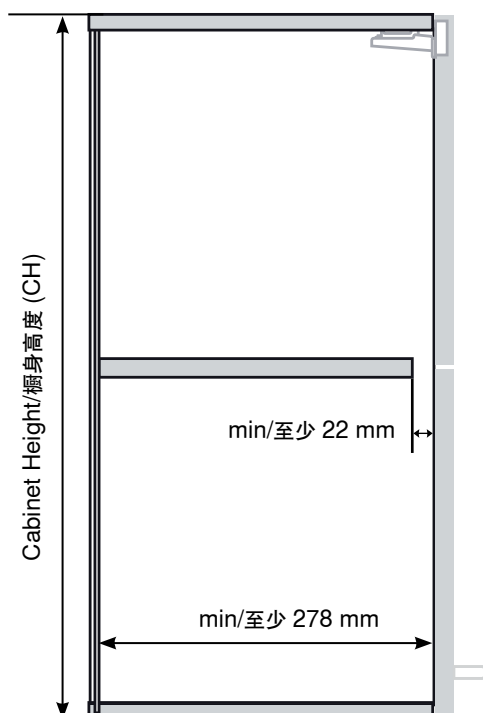

AVENTOS

HF

上翻折叠门说明书

INSTALLATION
SHEET

 **blum**[®]

Cabinet Height/ 橱高: 480 mm - 1040 mm

AVENTOS HF - Wooden/ Wide Aluminium door 木面板/ 宽铝框面板

Carcase 橱身

Cabinet Height 橱身高度 (CH)	H
480 - 549 mm	[CH x 0.3] - 28 mm
550 - 1040 mm	[CH x 0.3] - 57 mm

AVENTOS HF - Wooden/ Wide Aluminium door

木面板/ 宽铝框面板

Door 门

A	Cabinet Height 橱身高度 (CH)
70 mm	480 to 549 mm
47 mm	550 to 1040 mm
B	Door overlay + 12.5 mm 面板与橱身重叠部分

Opening angle stop	Y
without	FH x 0.44 + 38 mm
104°	FH x 0.24 + 34 mm
83°	0 mm

Removal 拆卸指示