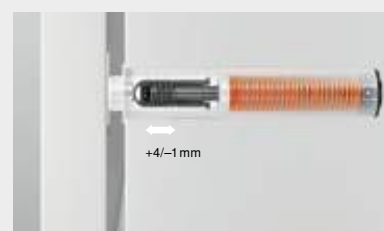

TIP-ON pour portes

Support nickelé

www.blum.com

 blum®

Memo

Grande diversité d'utilisations

Élargissement de la gamme de supports : le support haut de gamme avec surface nickelée est combinable avec différentes couleurs de corps de meubles et différents décors bois. Son aspect métallique et neutre permet une utilisation universelle et une intégration harmonieuse dans les différents corps de meubles. Il peut être combiné à l'unité TIP-ON, gris platine, avec réglage intégré sans outil du jeu de façade.

Selon l'application, le support nickelé peut être utilisé en version courte ou longue. Cette diversité ouvre de nouvelles possibilités de conceptions pour les portes et les portes relevables sans poignées. Pour un confort de mouvement élevé - dans toutes les pièces de la maison, de la cuisine à la salle de bains.

i

Avantages du produit

Réglage sans outil du jeu de façade

Le réglage du jeu de façade (+4/-1 mm) est intégré à l'unité TIP-ON. Il est effectué par vissage du mécanisme, les positions de blocage servent alors de repère d'orientation.

Support droit version courte et longue

956.1201

956A1201

- Montage avec vis agglo Ø 3.5 mm ou Ø 4 mm ou avec Eurovis
- Matériau : Matière synthétique nickelée
- TIP-ON doit être commandé séparément

➤ Pour plus d'informations sur la planification et la gamme TIP-ON : www.blum.com/tipondoors