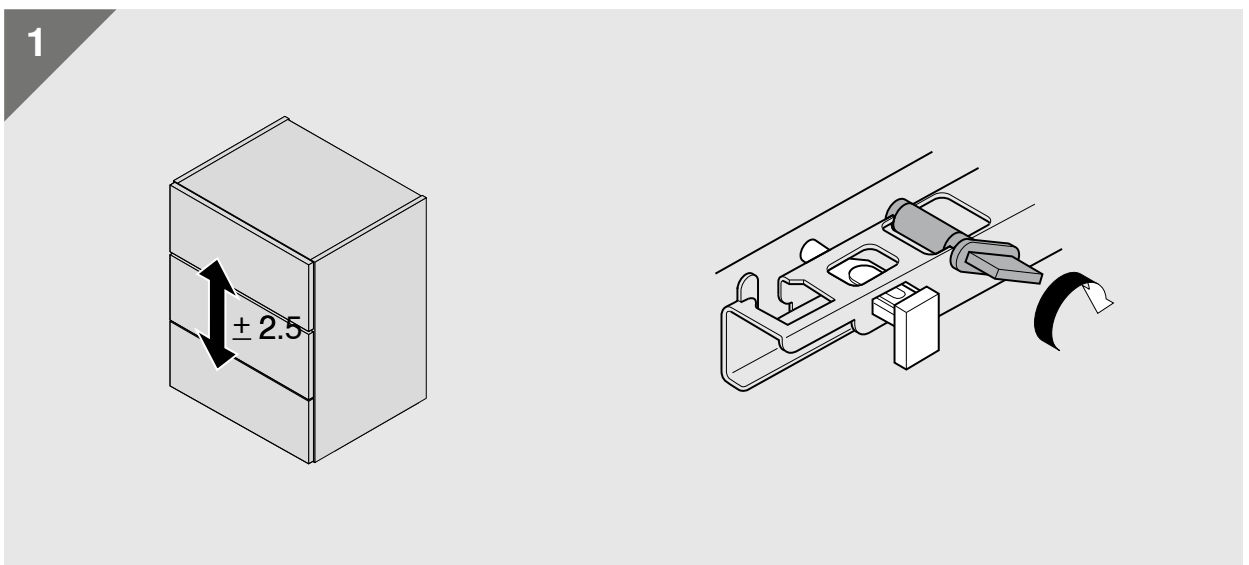

# TANDEM

**550H  
560H**

**1** **560H**

**551H**

**561H**

Look for our  
FSC™-certified  
products

MD-032/2ML - 03.22 - © Copyright by Blum

Julius Blum GmbH  
Furniture Fittings Mfg.  
6973 Höchst, Austria  
Tel.: +43 5578 705-0  
Fax: +43 5578 705-44  
E-mail: [info@blum.com](mailto:info@blum.com)  
[www.blum.com](http://www.blum.com)