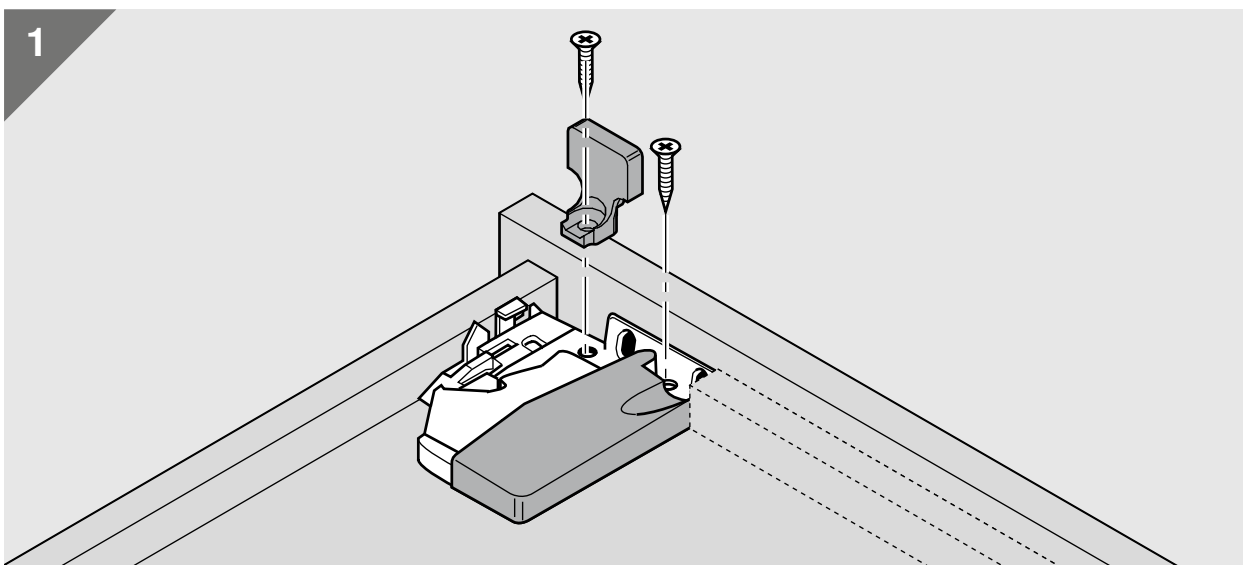

# TANDEM

**550H  
560H**

**1** **560H**

**551H**

**561H**

Look for our  
FSC™-certified  
products

MD-032/2ML - 03.22 - © Copyright by Blum

Julius Blum GmbH  
Furniture Fittings Mfg.  
6973 Höchst, Austria  
Tel.: +43 5578 705-0  
Fax: +43 5578 705-44  
E-mail: [info@blum.com](mailto:info@blum.com)  
[www.blum.com](http://www.blum.com)