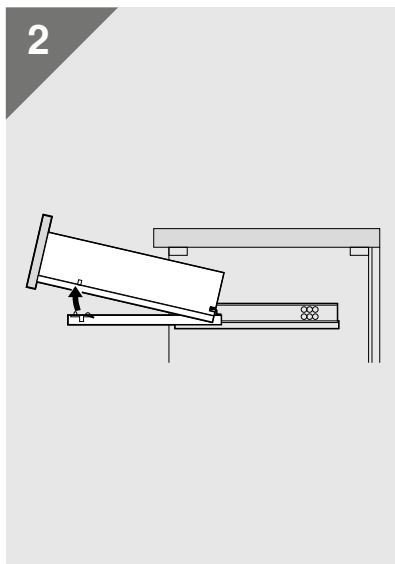

# TANDEM

**550H  
560H**

**1** **560H**

**551H**

**561H**

Look for our  
FSC™-certified  
products

MD-032/2ML - 03.22 - © Copyright by Blum

Julius Blum GmbH  
Furniture Fittings Mfg.  
6973 Höchst, Austria  
Tel.: +43 5578 705-0  
Fax: +43 5578 705-44  
E-mail: [info@blum.com](mailto:info@blum.com)  
[www.blum.com](http://www.blum.com)