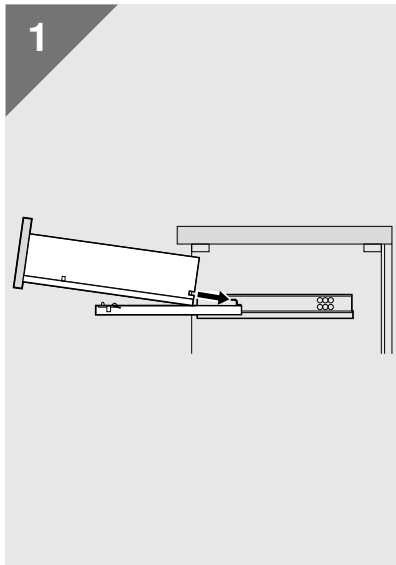

# TANDEM

**550H  
560H**

**1** **560H**

**551H**

**561H**

Look for our  
FSC™-certified  
products

MD-032/2ML - 03.22 - © Copyright by Blum

Julius Blum GmbH  
Furniture Fittings Mfg.  
6973 Höchst, Austria  
Tel.: +43 5578 705-0  
Fax: +43 5578 705-44  
E-mail: [info@blum.com](mailto:info@blum.com)  
[www.blum.com](http://www.blum.com)