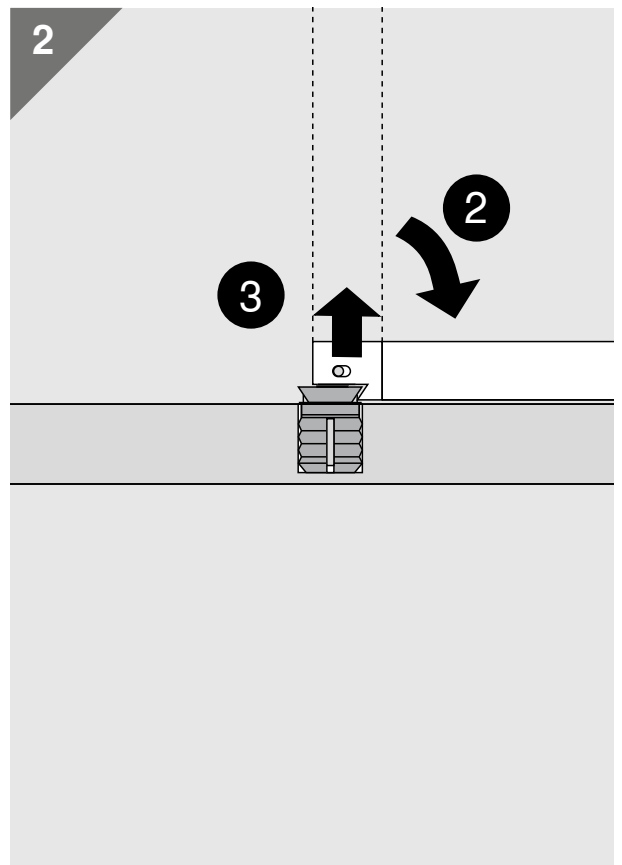

# TANDEM

**550H  
560H**

**1** **560H**

**551H**

**561H**

Look for our  
FSC™-certified  
products

MD-032/2ML - 03.22 - © Copyright by Blum

Julius Blum GmbH  
Furniture Fittings Mfg.  
6973 Höchst, Austria  
Tel.: +43 5578 705-0  
Fax: +43 5578 705-44  
E-mail: [info@blum.com](mailto:info@blum.com)  
[www.blum.com](http://www.blum.com)