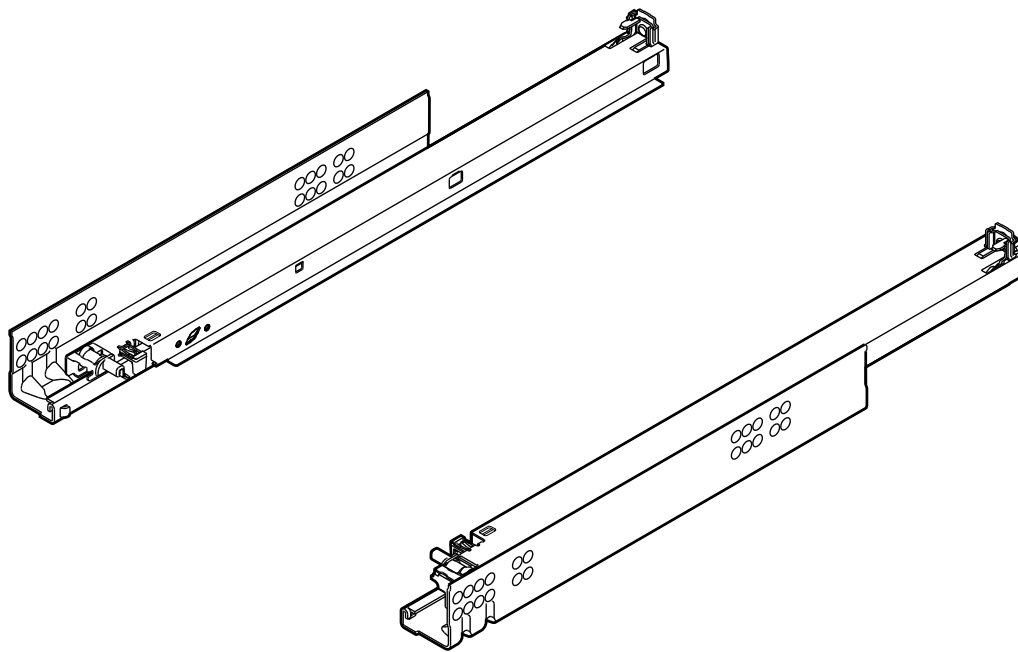

# TANDEM

**550H  
560H**

**1** **560H**

**551H**

**561H**

Look for our  
FSC™-certified  
products

MD-032/2ML - 03.22 - © Copyright by Blum

Julius Blum GmbH  
Furniture Fittings Mfg.  
6973 Höchst, Austria  
Tel.: +43 5578 705-0  
Fax: +43 5578 705-44  
E-mail: [info@blum.com](mailto:info@blum.com)  
[www.blum.com](http://www.blum.com)