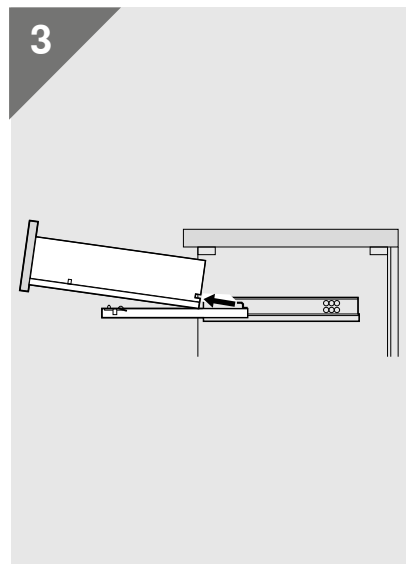

# TANDEM

**550H  
560H**

**1** **560H**

**551H**

**561H**

Look for our  
FSC™-certified  
products

MD-032/2ML - 03.22 - © Copyright by Blum

Julius Blum GmbH  
Furniture Fittings Mfg.  
6973 Höchst, Austria  
Tel.: +43 5578 705-0  
Fax: +43 5578 705-44  
E-mail: [info@blum.com](mailto:info@blum.com)  
[www.blum.com](http://www.blum.com)