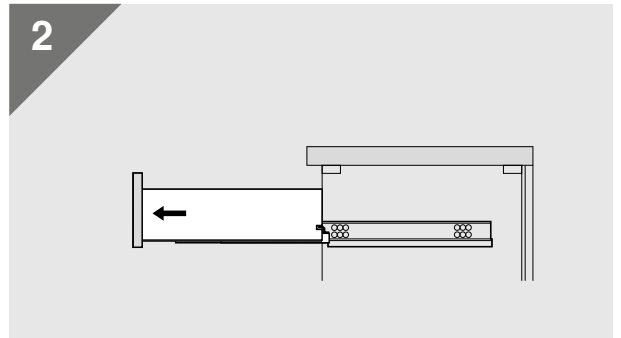

# TANDEM

**550H  
560H**

**1** **560H**

**551H**

**561H**

Look for our  
FSC™-certified  
products

MD-032/2ML - 03.22 - © Copyright by Blum

Julius Blum GmbH  
Furniture Fittings Mfg.  
6973 Höchst, Austria  
Tel.: +43 5578 705-0  
Fax: +43 5578 705-44  
E-mail: [info@blum.com](mailto:info@blum.com)  
[www.blum.com](http://www.blum.com)