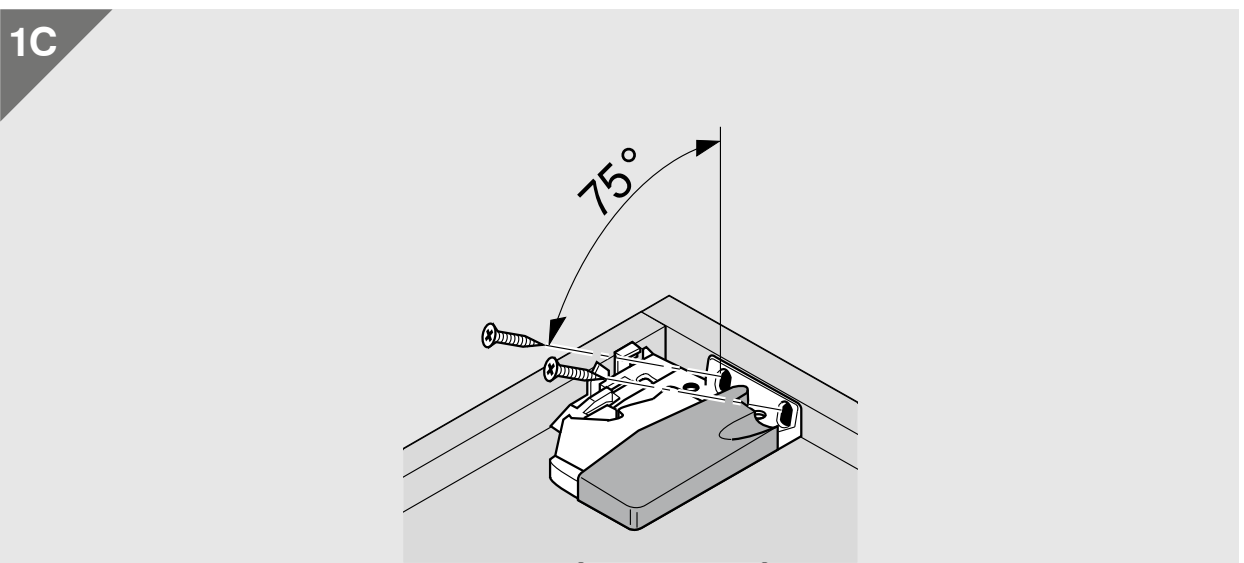

# TANDEM

**550H  
560H**

**1** **560H**

**551H**

**561H**

Look for our  
FSC™-certified  
products

MD-032/2ML - 03.22 - © Copyright by Blum

Julius Blum GmbH  
Furniture Fittings Mfg.  
6973 Höchst, Austria  
Tel.: +43 5578 705-0  
Fax: +43 5578 705-44  
E-mail: [info@blum.com](mailto:info@blum.com)  
[www.blum.com](http://www.blum.com)