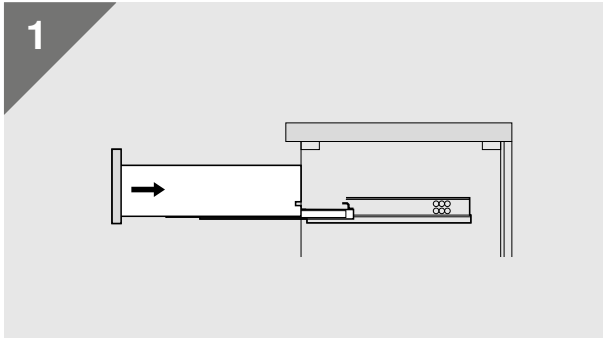

# TANDEM

**550H  
560H**

**1** **560H**

**551H**

**561H**

Look for our  
FSC™-certified  
products

MD-032/2ML - 03.22 - © Copyright by Blum

Julius Blum GmbH  
Furniture Fittings Mfg.  
6973 Höchst, Austria  
Tel.: +43 5578 705-0  
Fax: +43 5578 705-44  
E-mail: [info@blum.com](mailto:info@blum.com)  
[www.blum.com](http://www.blum.com)