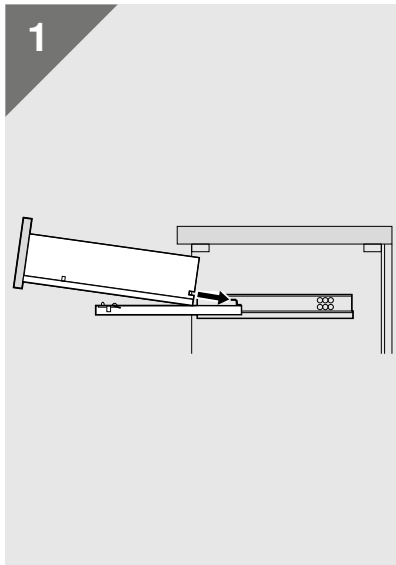

# TANDEM

**550H  
560H**

**1** **560H**

**551H**

**561H**

Look for our  
FSC™-certified  
products

MD-032/2ML - 03.22 - © Copyright by Blum

Julius Blum GmbH  
Furniture Fittings Mfg.  
6973 Höchst, Austria  
Tel.: +43 5578 705-0  
Fax: +43 5578 705-44  
E-mail: [info@blum.com](mailto:info@blum.com)  
[www.blum.com](http://www.blum.com)