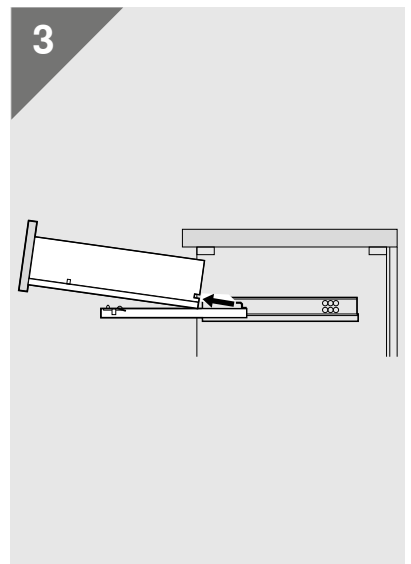

# TANDEM

**550H  
560H**

**1** **560H**

**551H**

**561H**

Look for our  
FSC™-certified  
products

MD-032/2ML - 03.22 - © Copyright by Blum

Julius Blum GmbH  
Furniture Fittings Mfg.  
6973 Höchst, Austria  
Tel.: +43 5578 705-0  
Fax: +43 5578 705-44  
E-mail: [info@blum.com](mailto:info@blum.com)  
[www.blum.com](http://www.blum.com)