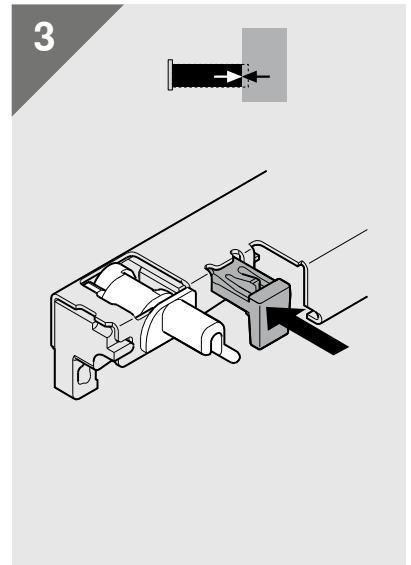

# TANDEM

**550H  
560H**

**1** **560H**

**551H**

**561H**

Look for our  
FSC™-certified  
products

MD-032/2ML - 03.22 - © Copyright by Blum

Julius Blum GmbH  
Furniture Fittings Mfg.  
6973 Höchst, Austria  
Tel.: +43 5578 705-0  
Fax: +43 5578 705-44  
E-mail: [info@blum.com](mailto:info@blum.com)  
[www.blum.com](http://www.blum.com)