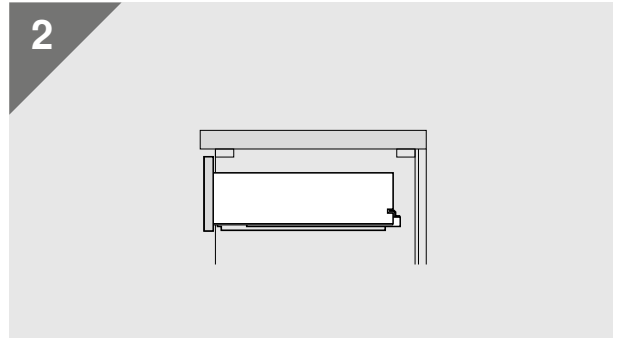

# TANDEM

**550H  
560H**

**1** **560H**

**551H**

**561H**

Look for our  
FSC™-certified  
products

MD-032/2ML - 03.22 - © Copyright by Blum

Julius Blum GmbH  
Furniture Fittings Mfg.  
6973 Höchst, Austria  
Tel.: +43 5578 705-0  
Fax: +43 5578 705-44  
E-mail: [info@blum.com](mailto:info@blum.com)  
[www.blum.com](http://www.blum.com)