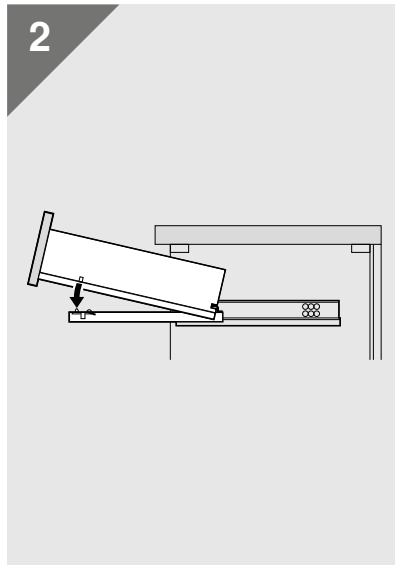

# TANDEM

**550H  
560H**

**1** **560H**

**551H**

**561H**

Look for our  
FSC™-certified  
products

MD-032/2ML - 03.22 - © Copyright by Blum

Julius Blum GmbH  
Furniture Fittings Mfg.  
6973 Höchst, Austria  
Tel.: +43 5578 705-0  
Fax: +43 5578 705-44  
E-mail: [info@blum.com](mailto:info@blum.com)  
[www.blum.com](http://www.blum.com)