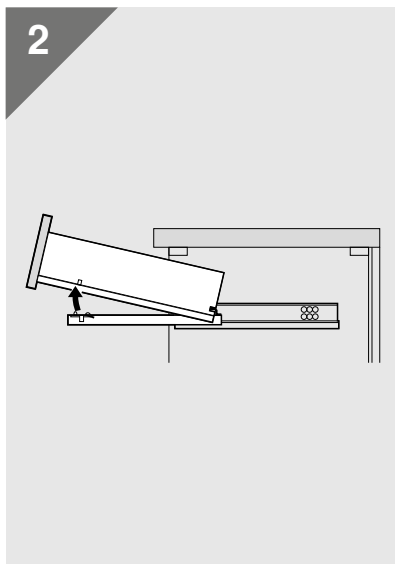

# TANDEM

**550H  
560H**

**1** **560H**

**551H**

**561H**

Look for our  
FSC™-certified  
products

MD-032/2ML - 03.22 - © Copyright by Blum

Julius Blum GmbH  
Furniture Fittings Mfg.  
6973 Höchst, Austria  
Tel.: +43 5578 705-0  
Fax: +43 5578 705-44  
E-mail: [info@blum.com](mailto:info@blum.com)  
[www.blum.com](http://www.blum.com)