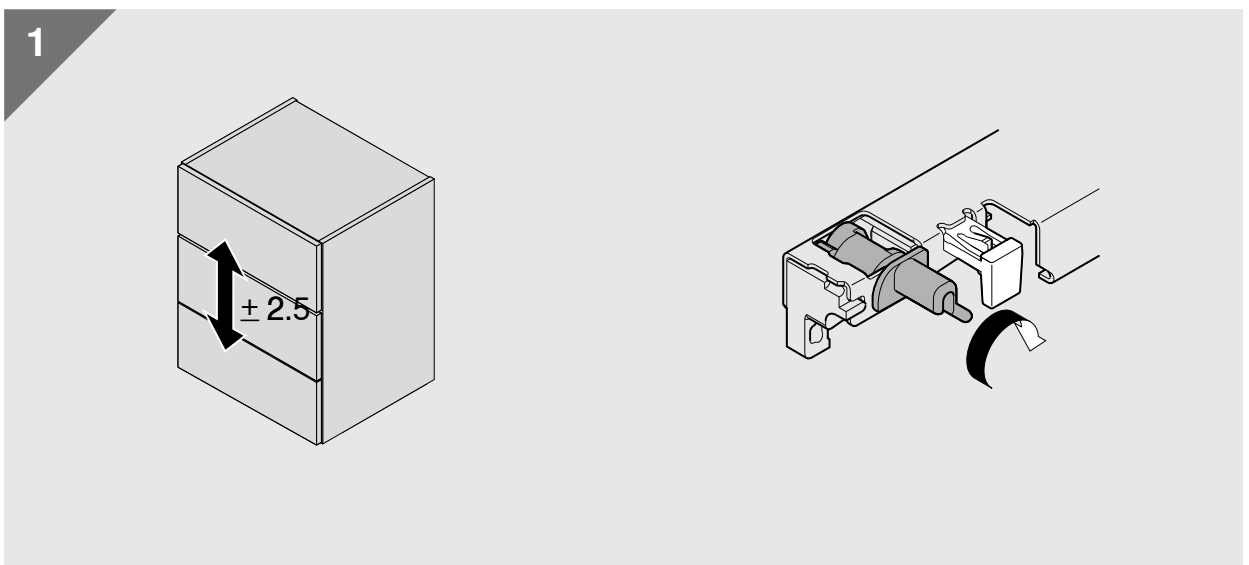

# TANDEM

**550H  
560H**

**1** **560H**

**551H**

**561H**

Look for our  
FSC™-certified  
products

MD-032/2ML - 03.22 - © Copyright by Blum

Julius Blum GmbH  
Furniture Fittings Mfg.  
6973 Höchst, Austria  
Tel.: +43 5578 705-0  
Fax: +43 5578 705-44  
E-mail: [info@blum.com](mailto:info@blum.com)  
[www.blum.com](http://www.blum.com)