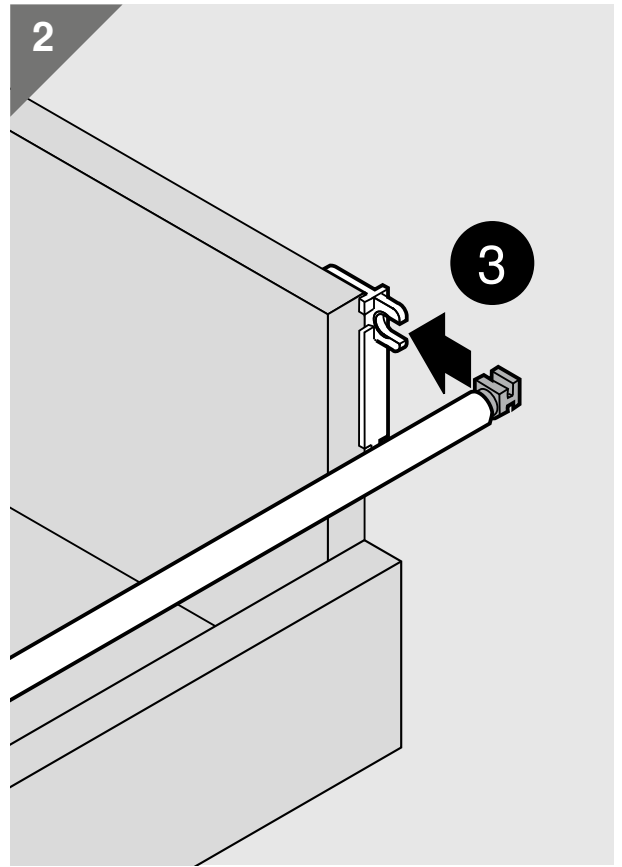

# TANDEM

**550H  
560H**

**1** **560H**

**551H**

**561H**

Look for our  
FSC™-certified  
products

MD-032/2ML - 03.22 - © Copyright by Blum

Julius Blum GmbH  
Furniture Fittings Mfg.  
6973 Höchst, Austria  
Tel.: +43 5578 705-0  
Fax: +43 5578 705-44  
E-mail: [info@blum.com](mailto:info@blum.com)  
[www.blum.com](http://www.blum.com)