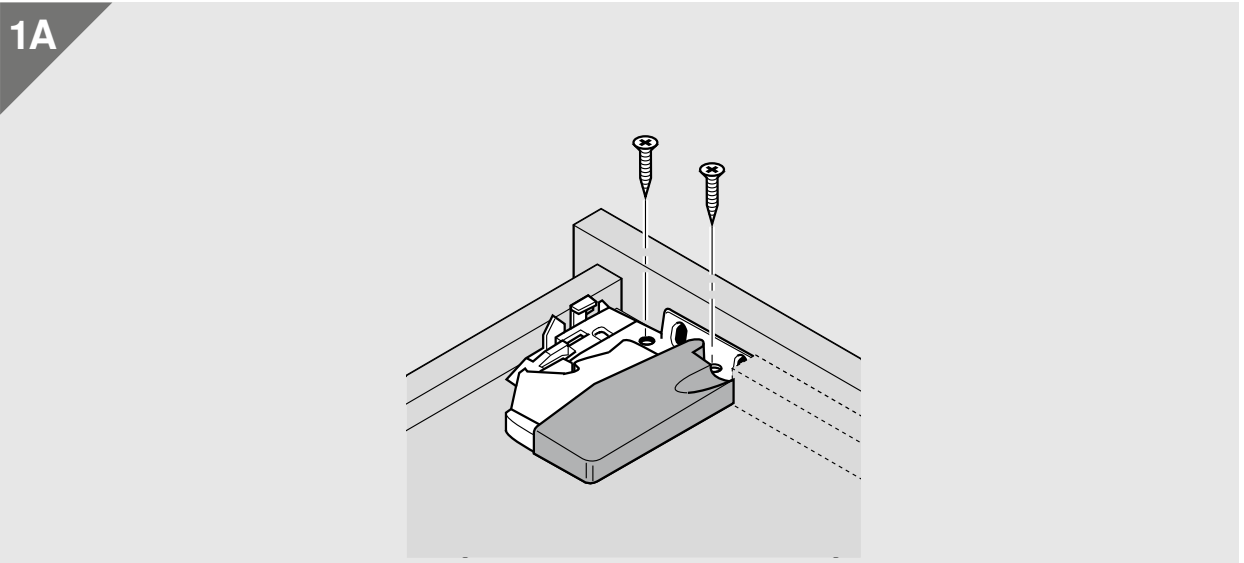

# TANDEM

**550H  
560H**

**1** **560H**

**551H**

**561H**

Look for our  
FSC™-certified  
products

MD-032/2ML - 03.22 - © Copyright by Blum

Julius Blum GmbH  
Furniture Fittings Mfg.  
6973 Höchst, Austria  
Tel.: +43 5578 705-0  
Fax: +43 5578 705-44  
E-mail: [info@blum.com](mailto:info@blum.com)  
[www.blum.com](http://www.blum.com)