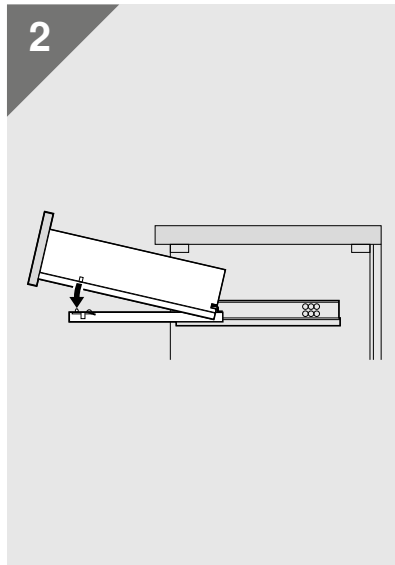

# TANDEM

**550H  
560H**

**1** **560H**

**551H**

**561H**

Look for our  
FSC™-certified  
products

MD-032/2ML - 03.22 - © Copyright by Blum

Julius Blum GmbH  
Furniture Fittings Mfg.  
6973 Höchst, Austria  
Tel.: +43 5578 705-0  
Fax: +43 5578 705-44  
E-mail: [info@blum.com](mailto:info@blum.com)  
[www.blum.com](http://www.blum.com)