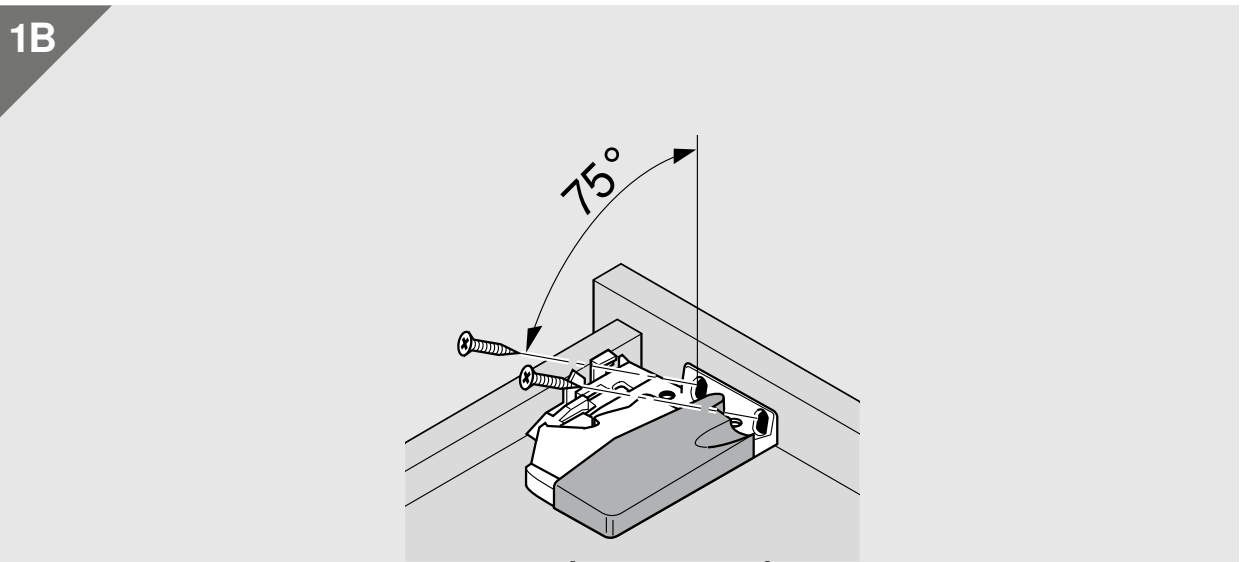

# TANDEM

**550H  
560H**

**1** **560H**

**551H**

**561H**

Look for our  
FSC™-certified  
products

MD-032/2ML - 03.22 - © Copyright by Blum

Julius Blum GmbH  
Furniture Fittings Mfg.  
6973 Höchst, Austria  
Tel.: +43 5578 705-0  
Fax: +43 5578 705-44  
E-mail: [info@blum.com](mailto:info@blum.com)  
[www.blum.com](http://www.blum.com)