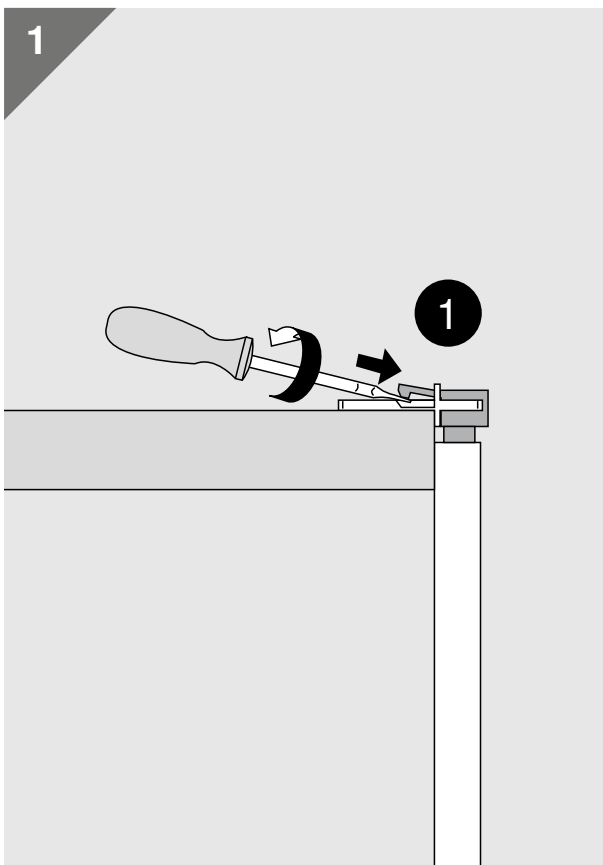

# TANDEM

**550H  
560H**

**1** **560H**

**551H**

**561H**

Look for our  
FSC™-certified  
products

MD-032/2ML - 03.22 - © Copyright by Blum

Julius Blum GmbH  
Furniture Fittings Mfg.  
6973 Höchst, Austria  
Tel.: +43 5578 705-0  
Fax: +43 5578 705-44  
E-mail: [info@blum.com](mailto:info@blum.com)  
[www.blum.com](http://www.blum.com)