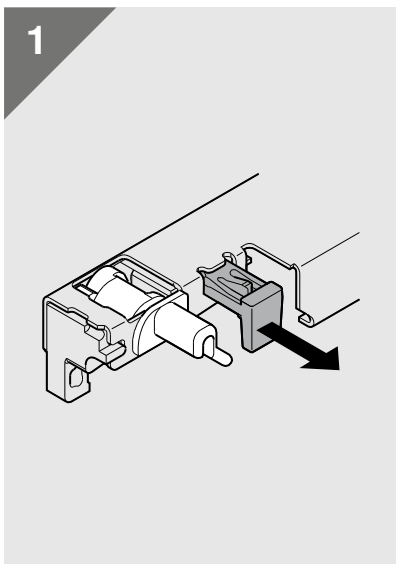

# TANDEM

**550H  
560H**

**1** **560H**

**551H**

**561H**

Look for our  
FSC™-certified  
products

MD-032/2ML - 03.22 - © Copyright by Blum

Julius Blum GmbH  
Furniture Fittings Mfg.  
6973 Höchst, Austria  
Tel.: +43 5578 705-0  
Fax: +43 5578 705-44  
E-mail: [info@blum.com](mailto:info@blum.com)  
[www.blum.com](http://www.blum.com)