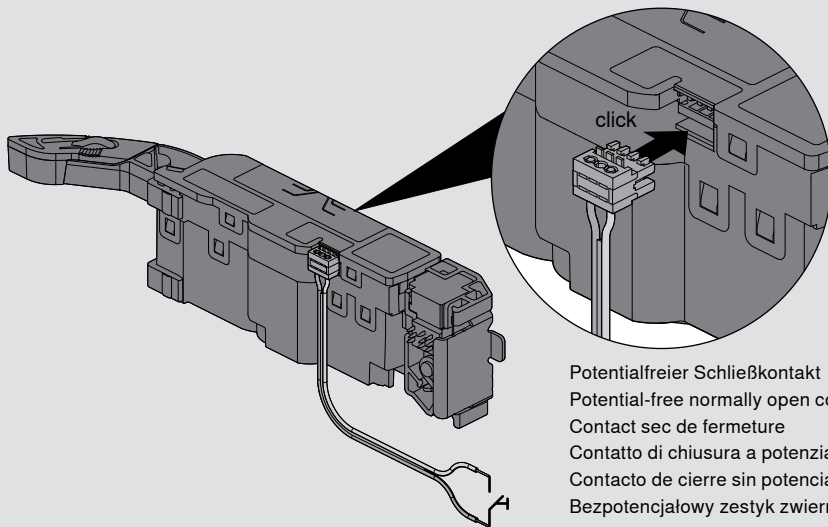

SERVO-DRIVE Kabel für externe Ansteuerung | Cable for external control | Câble pour commande externe | Cavo per comando esterno | Cable para control externo | Kabel do zewnętrznego sterowania

Potentialfreier Schließkontakt
Potential-free normally open contact
Contact sec de fermeture
Contatto di chiusura a potenziale zero
Contacto de cierre sin potencial
Bezpotencjałowy zestyk zwierny