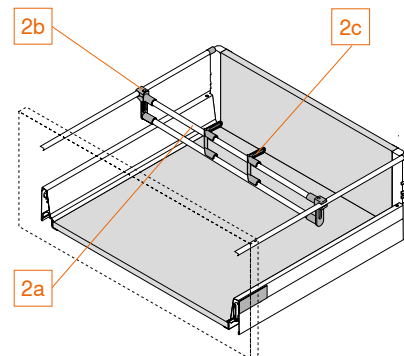

Priečný reling

i Priečný reling je nepoužiteľný v kombinácii s medzistenou!

3a Vaňa na fľaše		
NL	Č. výrobku	Č. výrobku
450 mm		Z48.30B014
500 mm	Z48.27B016	Z48.30B016
550 mm	Z48.27B017	Z48.30B017
600 mm	Z48.27B018	Z48.30B018
650 mm	Z48.27B019	Z48.30B019
	KB 275 mm	KB 300 mm

3b Medzistena	
	Č. výrobku
Nepoužiteľné vo vnútornom výsuvu	
NL	Č. výrobku
450 mm	Z46C420S.E2
500 mm	Z46C470S.E2
550 mm	Z46C520S.E2
600 mm	Z46C570S.E2
650 mm	Z46C620S.E2
biela, RAL 9006	

KB	Šírka korpusu
LW	Svetlá šírka korpusu
NL	Menovitá dĺžka