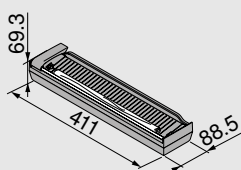

Rezačka na fólie