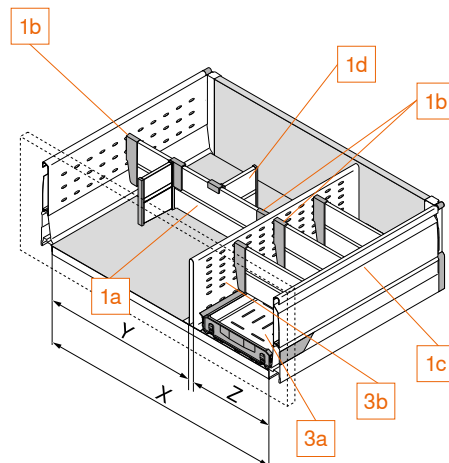

TANDEMBOX plus

ORGA-LINE na čelné výsuvy

Informácie o objednávaní

1a Pričné členenie s úpravou dĺžky	
KB	Č. výrobku
275 mm	Z40L152A
300 mm	Z40L177A
550 mm	Z40L427A
600 mm	Z40L477A
900 mm	Z40L777A
1200 mm	Z40L1077A
hodvábna biela, RAL 9006	
Hliník s možnosťou úpravy dĺžky	
Prírez:	
X = LW - 91 mm	
Y = LW - 295 (KB 275) Y = LW - 320 mm (KB 300)	
Z = 152 mm (KB 275) Z = 177 mm (KB 300)	

1b Upínadlo priečky	
	Č. výrobku
na BOXSIDE, medzistena	Z40H0002Z
RAL 7037 sivá prachová	

1c Upínadlo priečky	
	Č. výrobku
na reling	Z40H0002ZR
RAL 7037 sivá prachová	

1d Pozdĺžna priečka	
	Č. výrobku
Oceľ	
hodvábna biela, RAL 9006	Z43L100S

Priečna priečka na BOXSIDE

2a Priečný reling na skrátenie	
	Č. výrobku
KB do 1200 mm	ZRG.1094U
biela, RAL 9006	
Hliník S možnosťou úpravy dĺžky	
Prírez: LW - 68 mm	

2b Držiak priečného relingu	
	Č. výrobku
RAL 7037 sivá prachová	ZRU.0020

2c Pozdĺžna deliaci prvok na priečný reling	
	Č. výrobku
RAL 7037 sivá prachová	ZRU.00F0