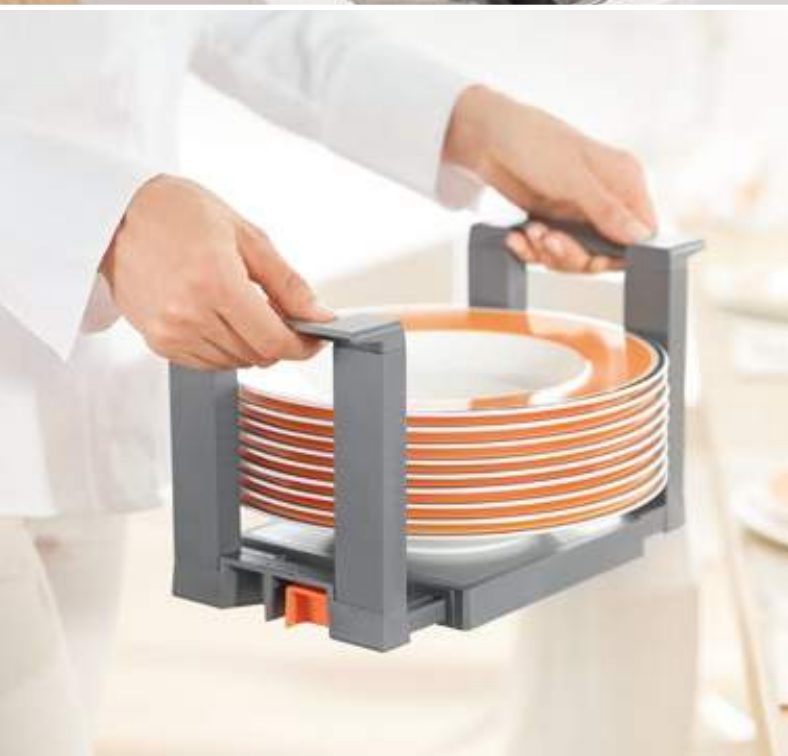

Množstvo praktických výhod

- 4 **Nápady do praktickej kuchyne**
- 6 **Konfigurátor výrobkov**
- 8 **ORGA-LINE na zásuvky**
- 18 **ORGA-LINE na čelné výsuvy**
  - TANDEMBOX intivo
  - TANDEMBOX antaro
  - TANDEMBOX plus
- 24 **Kuchynskí pomocníci ORGA-LINE**
- 26 **Odporúčanie pre výsuvy**
- 30 **Spoločnosť Blum**