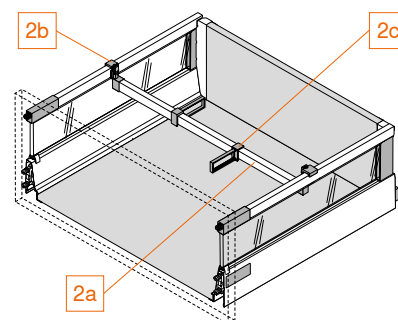

i Priečný reling je nepoužiteľný v kombinácii s medzistenu!

3a Vaňa na fľaše		
NL	Č. výrobku	Č. výrobku
450 mm		Z48.30B014
500 mm	Z48.27B016	Z48.30B016
550 mm	Z48.27B017	Z48.30B017
600 mm	Z48.27B018	Z48.30B018
650 mm	Z48.27B019	Z48.30B019
	KB 275 mm	KB 300 mm

3b Medzistena	
Nepoužiteľné vo vnútornom výsuve	
NL	Č. výrobku
450 mm	Z46L420S
500 mm	Z46L470S
550 mm	Z46L520S
600 mm	Z46L570S
650 mm	Z46L620S
	hodvábna biela, terra čierna, RAL 9006

KB	Šírka korpusu
LW	Svetlá šírka korpusu
NL	Menovitá dĺžka