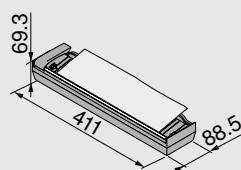

Rezačka na fólie