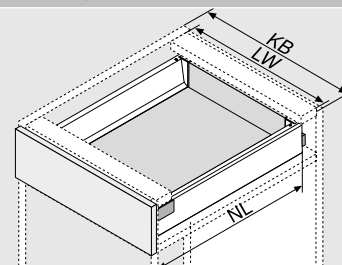

Popis

- Flexibilné modulárne súpravy sú mimoriadne vhodné na použitie v kuchyni a v iných obytných priestoroch
- V rôznych šírkach korpusu pre zásuvky a vnútorné zásuvky
- Dodávajú sa všetky menovité dĺžky od 450 do 650 mm
- Súpravy obsahujú rozdeľovníky, súpravy misiek alebo ich kombinácie
- Misky vyberateľné – vhodné do umývačiek riadu
- Dá sa kombinovať s rezačkou na fólie alebo so stojanom na nože

Informácie o objednávaní

Priestorové požiadavky

KB	Šírka korpusu
LW	Svetlá šírka korpusu
NL	Menovitá dĺžka

Súprava B11	
NL	Č. výrobku
450 mm	ZSI.450B11N
500 mm	ZSI.500B11N
550 mm	ZSI.550B11N
600 mm	ZSI.600B11N
650 mm	ZSI.650B11N

Súprava B12	
NL	Č. výrobku
450 mm	ZSI.450B12N
500 mm	ZSI.500B12N
550 mm	ZSI.550B12N
600 mm	ZSI.600B12N
650 mm	ZSI.650B12N

Súprava B13	
NL	Č. výrobku
450 mm	ZSI.450B13N
500 mm	ZSI.500B13
550 mm	ZSI.550B13
600 mm	ZSI.600B13
650 mm	ZSI.650B13

Súprava K12	
NL	Č. výrobku
450 mm	ZSI.450K12N
500 mm	ZSI.500K12N
550 mm	ZSI.550K12N
600 mm	ZSI.600K12N
650 mm	ZSI.650K12N

Súprava K13	
NL	Č. výrobku
450 mm	ZSI.450K13N
500 mm	ZSI.500K13N
550 mm	ZSI.550K13N
600 mm	ZSI.600K13N
650 mm	ZSI.650K13N

Súprava K14	
NL	Č. výrobku
450 mm	ZSI.450K14N
500 mm	ZSI.500K14
550 mm	ZSI.550K14
600 mm	ZSI.600K14
650 mm	ZSI.650K14

Súprava MI3	
NL	Č. výrobku
450 mm	ZSI.450MI3
500 mm	ZSI.500MI3
550 mm	ZSI.550MI3
600 mm	ZSI.600MI3
650 mm	ZSI.650MI3