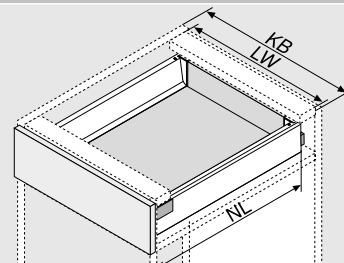

Popis

- Súpravy rozdeľovníkov sú praktické pri použití v kuchyni i v iných obytných priestoroch
- Šírky korpusu od 275 do 1200 mm
- Dodávajú sa všetky menovité dĺžky od 450 do 650 mm
- Misky vyberateľné – vhodné do umývačiek riadu
- Dá sa kombinovať s rezačkou na fólie alebo so stojanom na nože

Informácie o objednávaní

Priestorové požiadavky

KB	Šírka korpusu
LW	Svetlá šírka korpusu
NL	Menovitá dĺžka

Šírka korpusu 275–349 mm

NL	Č. výrobku
450 mm	ZSI.450B11N
500 mm	ZSI.500B11N
550 mm	ZSI.550B11N
600 mm	ZSI.600B11N
650 mm	ZSI.650B11N

Šírka korpusu 350–449 mm

NL	Č. výrobku
450 mm	ZSI.450K12N
500 mm	ZSI.500K12N
550 mm	ZSI.550K12N
600 mm	ZSI.600K12N
650 mm	ZSI.650K12N

Šírka korpusu 450–599 mm

NL	Č. výrobku
450 mm	ZSI.450F12N
500 mm	ZSI.500F12N
550 mm	ZSI.550F12N
600 mm	ZSI.600F12N
650 mm	ZSI.650F12N

Šírka korpusu 600 mm

NL	Č. výrobku
450 mm	ZSI.60VUI4
500 mm	ZSI.60VUI6
550 mm	ZSI.60VUI7
600 mm	ZSI.600B11N + ZSI.600K13N
650 mm	ZSI.650B11N + ZSI.650K13N

Šírka korpusu 601–699 mm

NL	Č. výrobku
450 mm	ZSI.450B11N + ZSI.450K13N
500 mm	ZSI.500B11N + ZSI.500K13N
550 mm	ZSI.550B11N + ZSI.550K13N
600 mm	ZSI.600B11N + ZSI.600K13N
650 mm	ZSI.650B11N + ZSI.650K13N

Šírka korpusu 700–799 mm

NL	Č. výrobku
450 mm	ZSI.450K12N + ZSI.450K13N
500 mm	ZSI.500K12N + ZSI.500K13N
550 mm	ZSI.550K12N + ZSI.550K13N
600 mm	ZSI.600K12N + ZSI.600K13N
650 mm	ZSI.650K12N + ZSI.650K13N

Šírka korpusu 800–899 mm

NL	Č. výrobku
450 mm	2x ZSI.450K13N
500 mm	2x ZSI.500K13N
550 mm	2x ZSI.550K13N
600 mm	2x ZSI.600K13N
650 mm	2x ZSI.650K13N

Šírka korpusu 900 mm

NL	Č. výrobku
450 mm	ZSI.90VUI4
500 mm	ZSI.90VUI6
550 mm	ZSI.90VUI7
600 mm	2x ZSI.600K13N
650 mm	2x ZSI.650K13N