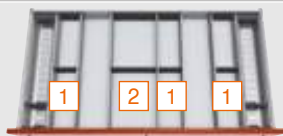

Šírka korpusu 1000–1099 mm

NL	Č. výrobku
450 mm	2x ZSI.450KI2N + ZSI.450FI3
500 mm	2x ZSI.500KI2N + ZSI.500FI3
550 mm	2x ZSI.550KI2N + ZSI.550FI3
600 mm	2x ZSI.600KI2N + ZSI.600FI3
650 mm	2x ZSI.650KI2N + ZSI.650FI3