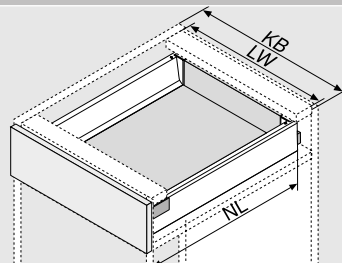

Popis

- Kombinácie rozdeľovníkov a misiek sú vhodné do kuchyne i do obytných priestorov
- Šírky korpusu od 275 do 1200 mm
- Dodávajú sa všetky menovité dĺžky od 450 do 650 mm
- Misky vyberateľné – vhodné do umývačiek riadu
- Dá sa kombinovať s rezačkou na fólie alebo so stojanom na nože

Informácie o objednávaní

Priestorové požiadavky

KB	Šírka korpusu
LW	Svetlá šírka korpusu
NL	Menovitá dĺžka

Šírka korpusu 275–349 mm

NL	Č. výrobku
450 mm	ZSI.450B11N
500 mm	ZSI.500B11N
550 mm	ZSI.550B11N
600 mm	ZSI.600B11N
650 mm	ZSI.650B11N

Šírka korpusu 350–449 mm

NL	Č. výrobku
450 mm	ZSI.450K12N
500 mm	ZSI.500K12N
550 mm	ZSI.550K12N
600 mm	ZSI.600K12N
650 mm	ZSI.650K12N

Šírka korpusu 450–600 mm

NL	Č. výrobku
450 mm	ZSI.450MI3
500 mm	ZSI.500MI3
550 mm	ZSI.550MI3
600 mm	ZSI.600MI3
650 mm	ZSI.650MI3

Šírka korpusu 601–649 mm

NL	Č. výrobku
450 mm	ZSI.450B11N + ZSI.450MI3
500 mm	ZSI.500B11N + ZSI.500MI3
550 mm	ZSI.550B11N + ZSI.550MI3
600 mm	ZSI.600B11N + ZSI.600MI3
650 mm	ZSI.650B11N + ZSI.650MI3

Šírka korpusu 650–750 mm

NL	Č. výrobku
450 mm	ZSI.450K12N + ZSI.450MI3
500 mm	ZSI.500K12N + ZSI.500MI3
550 mm	ZSI.550K12N + ZSI.550MI3
600 mm	ZSI.600K12N + ZSI.600MI3
650 mm	ZSI.650K12N + ZSI.650MI3

Šírka korpusu 751–899 mm

NL	Č. výrobku
450 mm	ZSI.450KI3N + ZSI.450BI3N
500 mm	ZSI.500KI3N + ZSI.500BI3
550 mm	ZSI.550KI3N + ZSI.550BI3
600 mm	ZSI.600KI3N + ZSI.600BI3
650 mm	ZSI.650KI3N + ZSI.650BI3