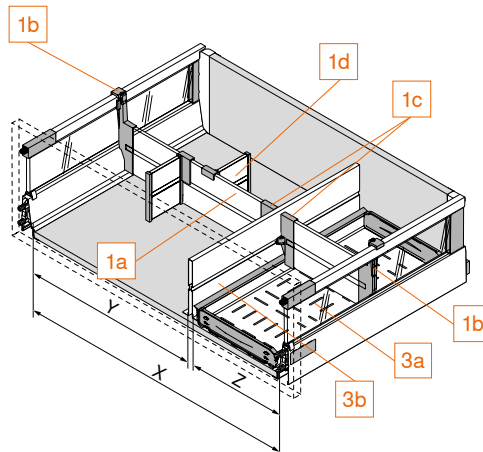

TANDEMBOX antaro

ORGA-LINE na čelné výsuvy

Informácie o objednávaní

1a Pričné členenie s úpravou dĺžky	
KB	Č. výrobku
275 mm	Z40L152A
300 mm	Z40L177A
550 mm	Z40L427A
600 mm	Z40L477A
900 mm	Z40L777A
1200 mm	Z40L1077A
hodvábna biela, terra čierna, RAL 9006	
Hliník S možnosťou úpravy dĺžky	
Prírez:	X = LW - 91 mm
Y = LW - 295 (KB 275)	Y = LW - 320 mm (KB 300)
Z = 152 mm (KB 275)	Z = 177 mm (KB 300)

1b Upínadlo priečky	
na reling	Č. výrobku
pre výšku C	Z40C0002Z
pre výšku D	Z40D0002Z
hodvábna biela, terra čierna, sivobiela	

1c Upínadlo priečky	
	Č. výrobku
pre medzistenu	Z40L0002
hodvábna biela, terra čierna, sivobiela	

1d Pozdĺžna priečka	
	Č. výrobku
hodvábna biela, terra čierna, RAL 9006	Z43L100S

Priečka

2a Priečný reling na skrátenie	
KB	Č. výrobku
275 mm	ZRG.179Q
300 mm	ZRG.204Q
550 mm	ZRG.454Q
600 mm	ZRG.504Q
900 mm	ZRG.804Q
1200 mm	ZRG.1104Q
hodvábna biela, terra čierna, RAL 9006	
Hliník S možnosťou úpravy dĺžky	
Prírez: LW - 63 mm	

2b Držiak priečného relingu	
	Č. výrobku
hodvábna biela, terra čierna, sivobiela	ZRU.01E0

2c Pozdĺžna priehradka na priečný reling	
	Č. výrobku
hodvábna biela, terra čierna, sivobiela	ZRU.11F0

Priečný reling