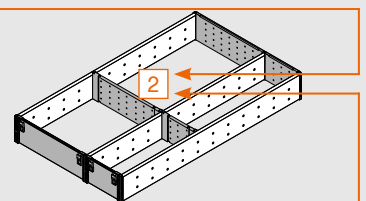

## Popis

- Súpravy misiek sú pri použití v kuchyni mimoriadne praktické
- Výborne sa hodia na jedáľenský príbor
- Šírky korpusu od 275 do 1200 mm
- Dodávajú sa všetky menovité dĺžky od 450 do 650 mm
- Misky vyberateľné – vhodné do umývačiek riadu
- Dá sa kombinovať s rezačkou na fólie alebo so stojanom na nože