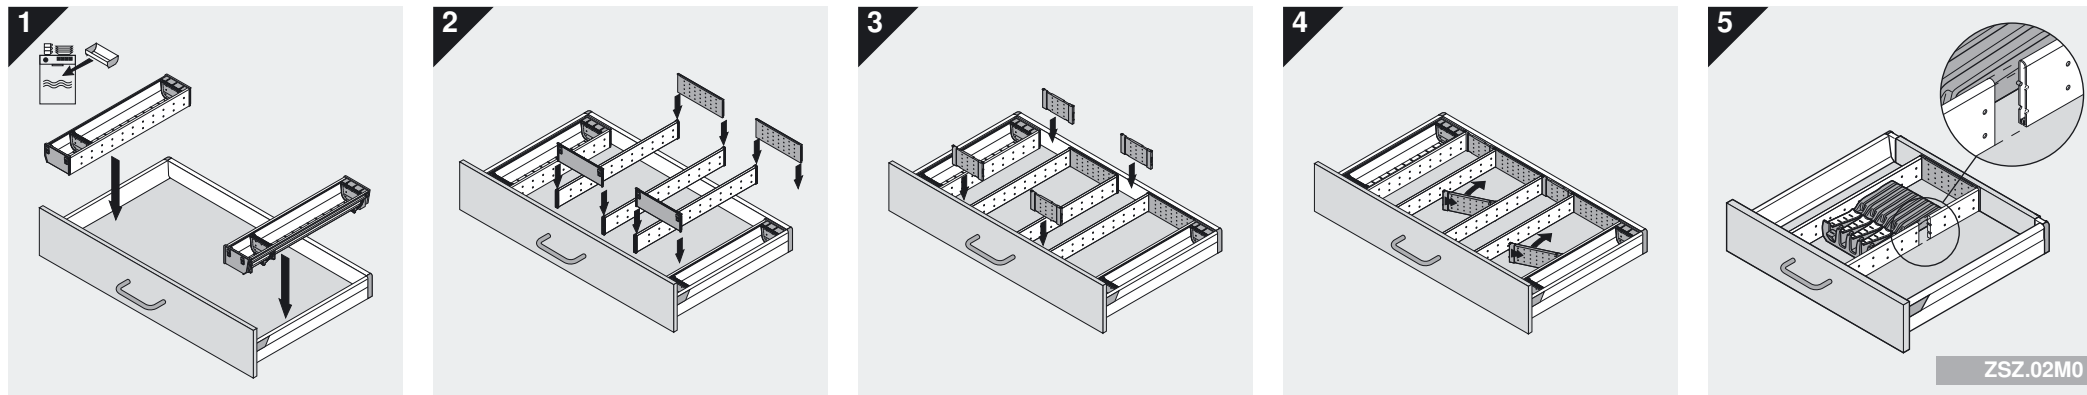

↑ blum®

Montage / Assembly / Montage / Montaż

Korpusbreite / Carcase width / Largeur corps de meuble / Szerokość korpusu

600 mm ZSI.60VUIx

800 mm ZSI.80VUIx

900 mm ZSI.90VUIx

1000 mm ZSI.10VUIx

1200 mm ZSI.12VUIx