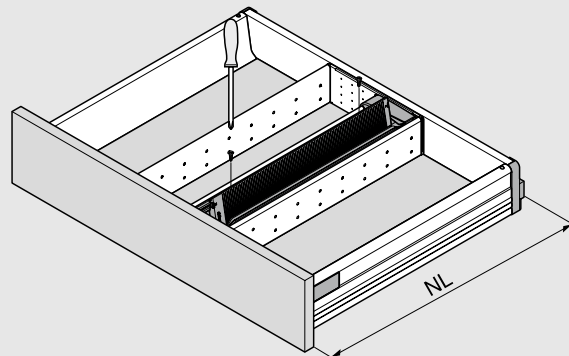

2 Austausch / Replacing the roll / Échange / Sostituzione / Recambio / Wymiana

3 Befestigung / Fixing / Fixation / Fissaggio / Fijación / Mocowanie

Flexible Bodenbefestigung
mit Clip-Funktion (Zum Herausnehmen)
Flexible base fixing
with Clip feature (can be removed)
Fixation sur le fond flexible
avec fonction Clip (pour sortir)
Fissaggio flessibile sul fondo
con la funzione Clip (per tirare fuori il portapellicole)
Fijación flexible a la base del cajón
mediante sistema CLIP (para sacar)
Elastyczne mocowanie do dna za pomocą funkcji Clip (do wyjmowania)

Montage / Assembly / Montage / Montaggio / Montaje / Montaż

TANDEM	NL = 500 - 650 mm
TANDEMBOX	NL = 450 - 550 mmw

NL Nennlänge / Nominal Length / Longueur nominale / Lunghezza nominale / Largo nominal / Długość
Spanplattenschraube / Chipboard screws / Vis agglo / Vite per truciolare / tornillo aglo / Wkręty do płyty wiórowej Ø 3,5 x 15 mm