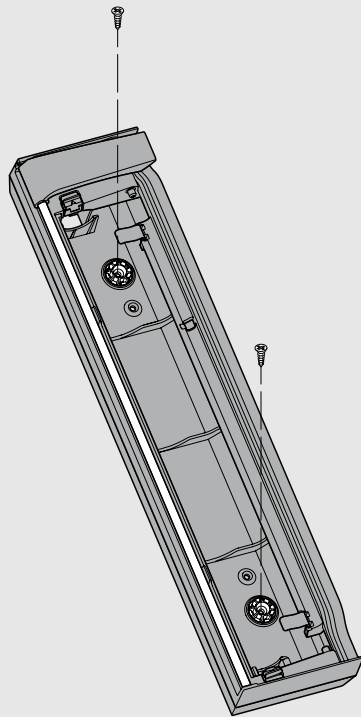

1 Anwendung / Application / Application / Utilizzo / Aplicación / Zastosowanie

Schneiden in beide Richtungen möglich / Cuts in both directions possible / Couper possible dans les 2 sens / È possibile tagliare in entrambi i versi / Se puede cortar en ambas direcciones / Możliwość cięcia w obu kierunkach

Die Bilder zeigen die Anwendung für Rechtshänder – Linkshänder drehen den Folienschneider um 180°
These images show the right handed application – for left handed application turn the foil dispenser by 180°
Les photos montrent l'application pour droitiers – pivoter le dérouleur de 180° pour gauchers
Le immagini mostrano l'utilizzo per destrimani – i mancini girano il portapellicole di 180°
Esto dibujos muestran la aplicación para diestros, los zurdos deben girar el dispensador 180° para su uso
Rysunki pokazują rozwiązanie dla osoby praworęcznej - osoby leworęczne powinny obrócić obcinarkę o 180°

2 Austausch / Replacing the roll / Échange / Sostituzione / Recambio / Wymiana

3 Befestigung / Fixing / Fixation / Fissaggio / Fijación / Mocowanie

Flexible Bodenbefestigung
mit Clip-Funktion (Zum Herausnehmen)
Flexible base fixing
with Clip feature (can be removed)
Fixation sur le fond flexible
avec fonction Clip (pour sortir)
Fissaggio flessibile sul fondo
con la funzione Clip (per tirare fuori il portapellicole)
Fijación flexible a la base del cajón
mediante sistema CLIP (para sacar)
Elastyczne mocowanie do dna za pomocą funkcji Clip (do wyjmowania)

Montage / Assembly / Montage / Montaggio / Montaje / Montaż

TANDEM	NL = 500 - 650 mm
TANDEMBOX	NL = 450 - 550 mmw

NL Nennlänge / Nominal Length / Longueur nominale / Lunghezza nominale / Largo nominal / Długość
Spanplattenschraube / Chipboard screws / Vis agglo / Vite per truciolare / tornillo aglo / Wkręty do płyty wiórowej Ø 3,5 x 15 mm