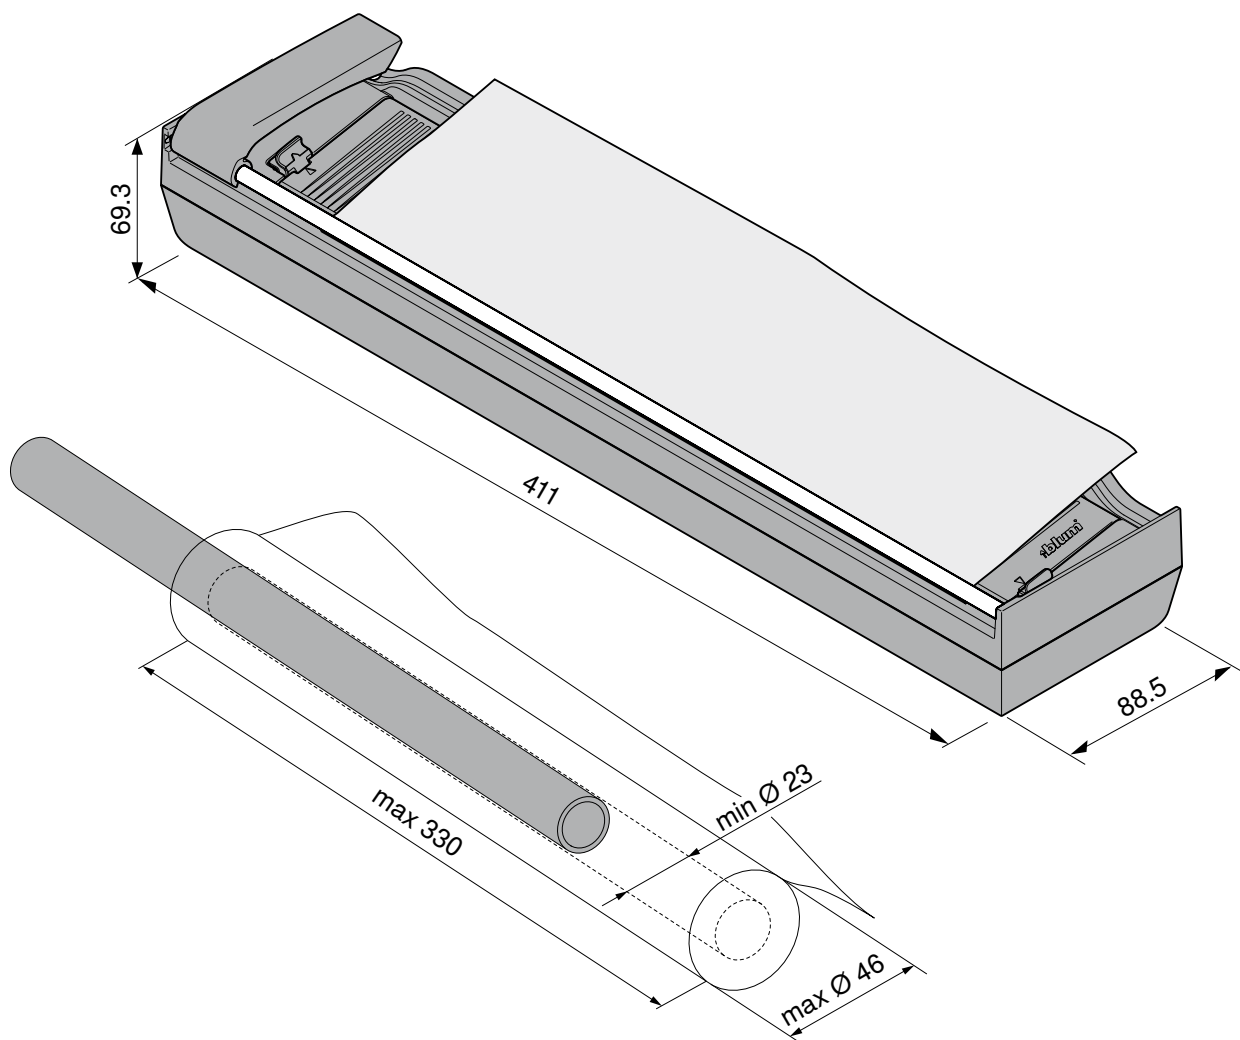

1 Anwendung / Application / Application / Utilizzo / Aplicación / Zastosowanie

Schneiden in beide Richtungen möglich / Cuts in both directions possible / Couper possible dans les 2 sens / È possibile tagliare in entrambi i versi / Se puede cortar en ambas direcciones / Możliwość cięcia w obu kierunkach

Die Bilder zeigen die Anwendung für Rechtshänder – Linkshänder drehen den Folienschneider um 180°
These images show the right handed application – for left handed application turn the foil dispenser by 180°
Les photos montrent l'application pour droitiers – pivoter le dérouleur de 180° pour gauchers
Le immagini mostrano l'utilizzo per destrimani – i mancini girano il portapellicole di 180°
Esto dibujos muestran la aplicación para diestros, los zurdos deben girar el dispensador 180° para su uso
Rysunki pokazują rozwiązanie dla osoby praworęcznej - osoby leworęczne powinny obrócić obcinarkę o 180°

Montage / Assembly / Montage / Montaggio / Montaje / Montaż

TANDEM	NL = 500 - 650 mm
TANDEMBOX	NL = 450 - 550 mmw

NL Nennlänge / Nominal Length / Longueur nominale / Lunghezza nominale / Largo nominal / Długość
Spanplattenschraube / Chipboard screws / Vis agglo / Vite per truciolare / tornillo aglo / Wkręty do płyty wiórowej Ø 3,5 x 15 mm