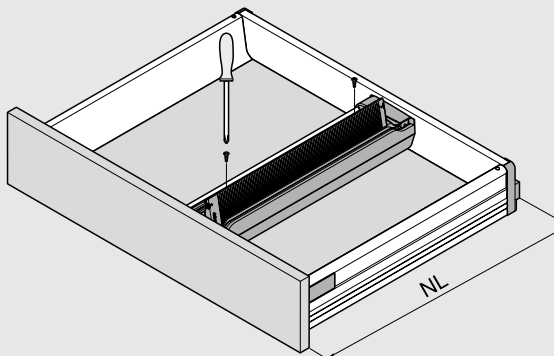

Die Bilder zeigen die Anwendung für Rechtshänder – Linkshänder drehen den Folienschneider um 180°
These images show the right handed application – for left handed application turn the foil dispenser by 180°
Les photos montrent l'application pour droitiers – pivoter le dérouleur de 180° pour gauchers
Le immagini mostrano l'utilizzo per destrimani – i mancini girano il portapellicole di 180°
Esto dibujos muestran la aplicación para diestros, los zurdos deben girar el dispensador 180° para su uso
Rysunki pokazują rozwiązanie dla osoby praworęcznej - osoby leworęczne powinny obrócić obcinarkę o 180°

2 Austausch / Replacing the roll / Échange / Sostituzione / Recambio / Wymiana

3 Befestigung / Fixing / Fixation / Fissaggio / Fijación / Mocowanie

Flexible Bodenbefestigung
mit Clip-Funktion (Zum Herausnehmen)
Flexible base fixing
with Clip feature (can be removed)
Fixation sur le fond flexible
avec fonction Clip (pour sortir)
Fissaggio flessibile sul fondo
con la funzione Clip (per tirare fuori il portapellicole)
Fijación flexible a la base del cajón
mediante sistema CLIP (para sacar)
Elastyczne mocowanie do dna za pomocą funkcji Clip (do wyjmowania)

Montage / Assembly / Montage / Montaggio / Montaje / Montaż

TANDEM	NL = 500 - 650 mm
TANDEMBOX	NL = 450 - 550 mmw

NL Nennlänge / Nominal Length / Longueur nominale / Lunghezza nominale / Largo nominal / Długość
Spanplattenschraube / Chipboard screws / Vis agglo / Vite per truciolare / tornillo aglo / Wkręty do płyty wiórowej Ø 3,5 x 15 mm