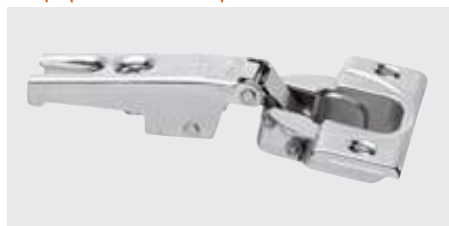

Нашата нова панта за врата на вграден хладилник Ви предоставя широк спектър от възможности. Пантата може да бъде монтирана при дебели страници и врати с дебелина до 30 мм, благодарение на малката си височина.

Предимства на новата панта

- Възможност за лесна триизмерна настройка при вече монтиран хладилник.
- Възможност за демонтаж на вратата при вече монтиран хладилник.
- Възможност за реализиране на врати с дебелина до 30 мм.
- Възможност за монтаж на хладилника в корпуса при вече закачена врата.

Нова монтажна пластина

За монтажа на вратата на хладилник за вграждане с новата панта е необходима специална монтажна пластина EXPANDO.

Информация за поръчки

За завинтване

91K9550

За запресоване

91K9580

Монтажна пластина
EXPANDO с удължен отвор
за релаж на височината