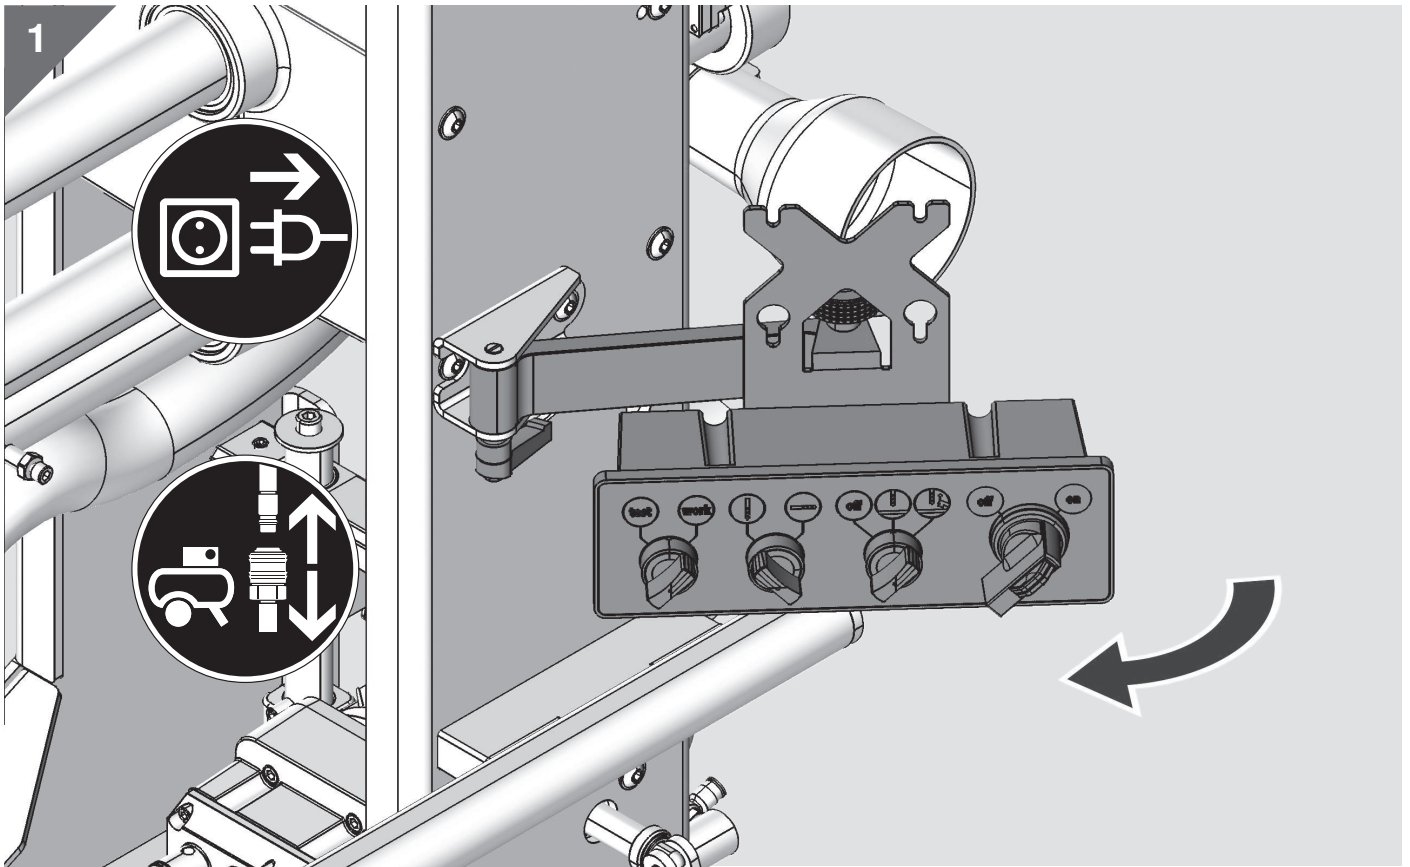

MZD.5700

www.blum.com

 **blum**[®]

MZD.5700

blum

Die Blum-Partner weltweit finden Sie unter:
www.blum.com/addresses

BAU0120491766 · IDX: 01 · IDNR: 410.994.6 · MA-983/0ML · 02.20 · © Copyright by Blum

Julius Blum GmbH
Beschlägefabrik
6973 Höchst, Austria
Tel.: +43 5578 705-0
Fax: +43 5578 705-44
E-Mail: info@blum.com
www.blum.com