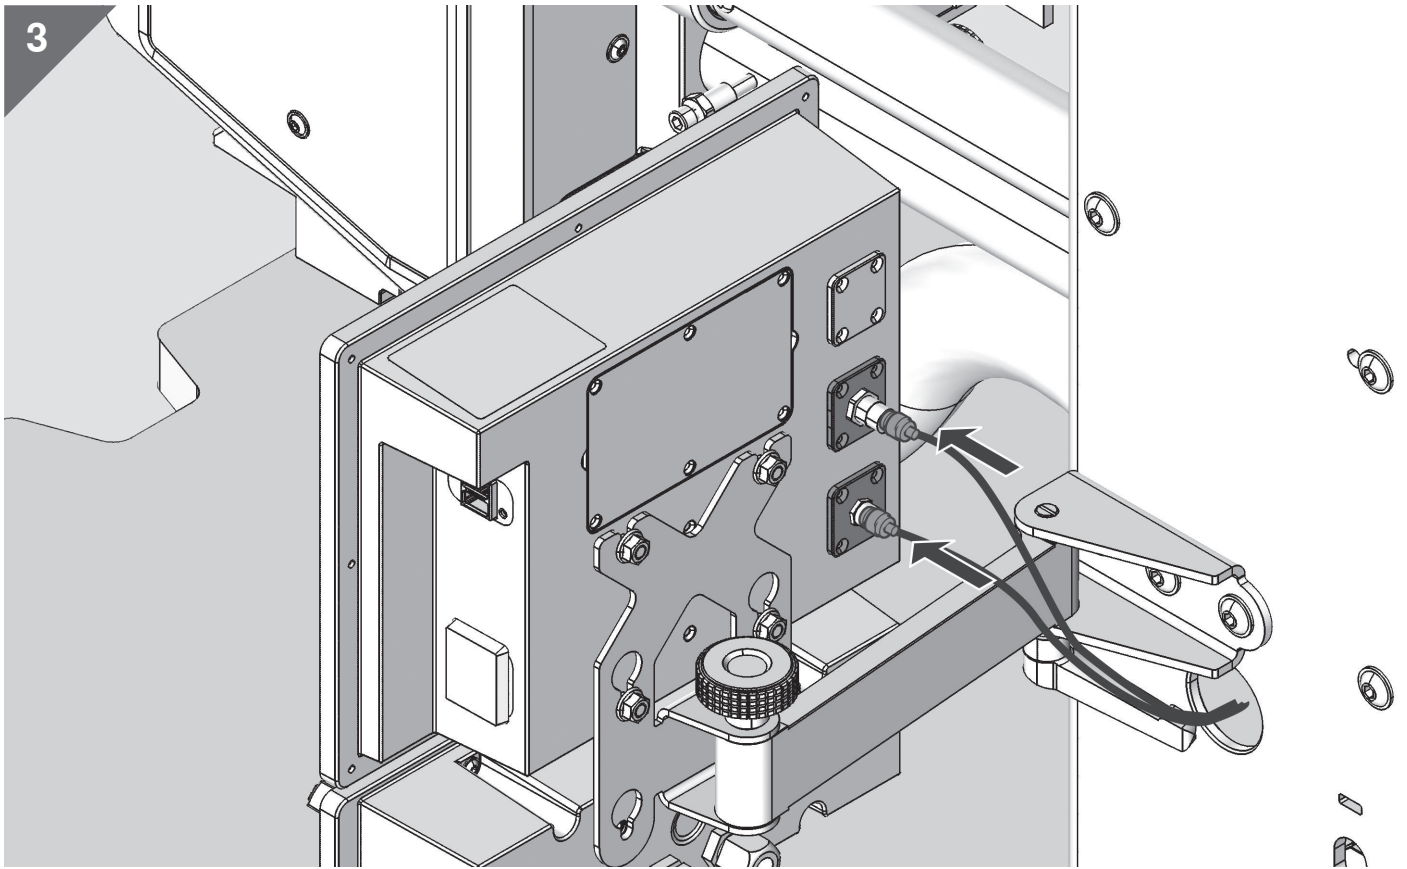

MZD.5700

www.blum.com

 **blum**[®]

MZD.5700

blum

Die Blum-Partner weltweit finden Sie unter:
www.blum.com/addresses

BAU0120491766 · IDX: 01 · IDNR: 410.994.6 · MA-983/0ML · 02.20 · © Copyright by Blum

Julius Blum GmbH
Beschlägefabrik
6973 Höchst, Austria
Tel.: +43 5578 705-0
Fax: +43 5578 705-44
E-Mail: info@blum.com
www.blum.com