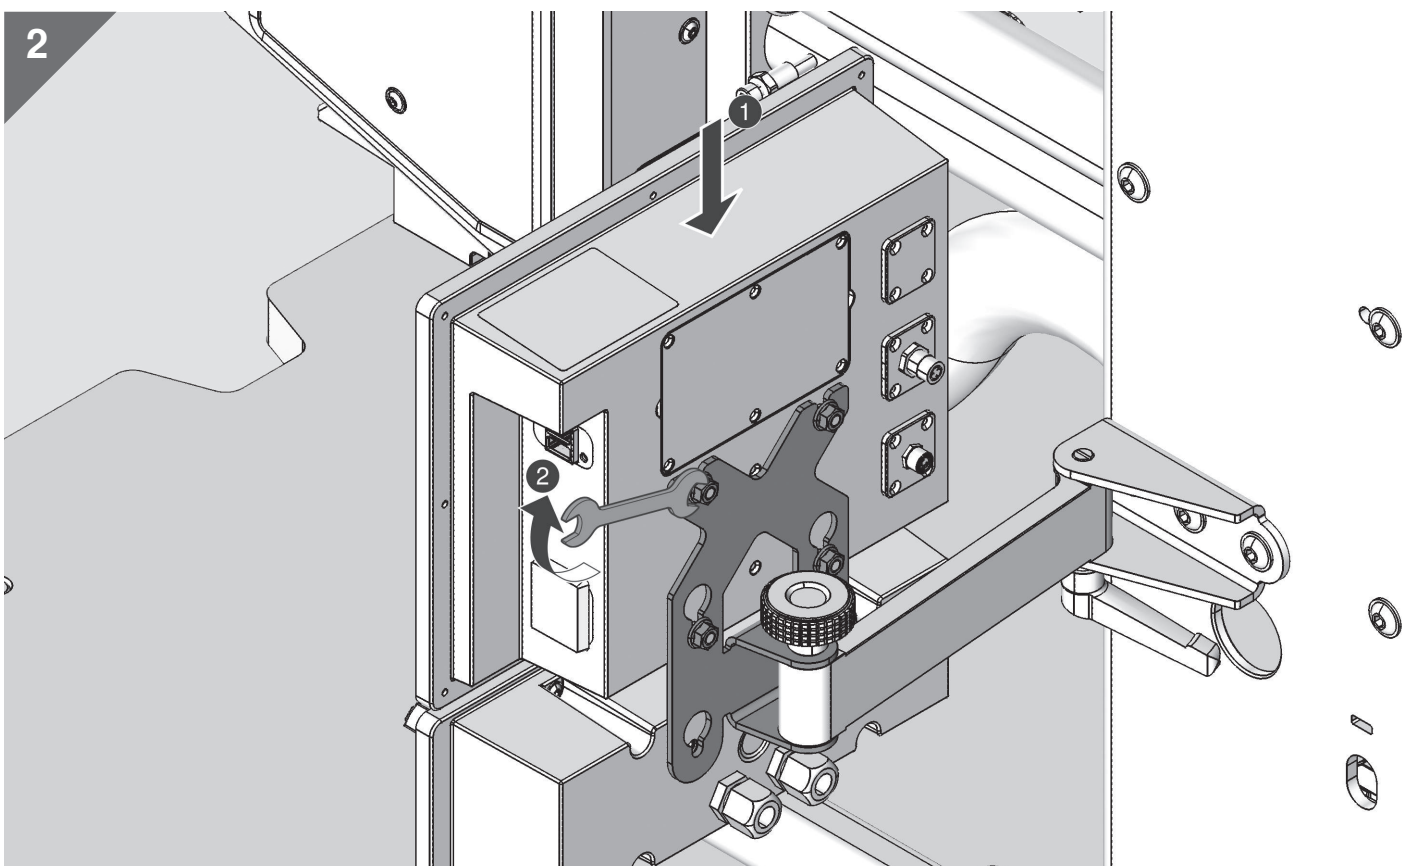

MZD.5700

www.blum.com

 **blum**[®]

MZD.5700

blum

Die Blum-Partner weltweit finden Sie unter:
www.blum.com/addresses

BAU0120491766 · IDX: 01 · IDNR: 410.994.6 · MA-983/0ML · 02.20 · © Copyright by Blum

Julius Blum GmbH
Beschlägefabrik
6973 Höchst, Austria
Tel.: +43 5578 705-0
Fax: +43 5578 705-44
E-Mail: info@blum.com
www.blum.com