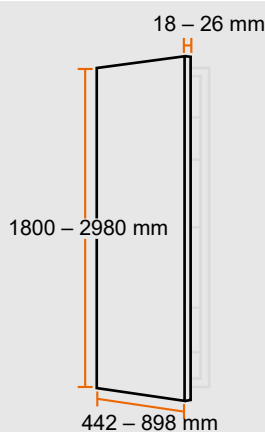

Memo

REVEGO

Fronthoogten tot 2980 mm

REVEGO-pocketsystemen met uitgebreid toepassingsgebied voor fronthoogten tot 2980 mm

Het uitgebreide productassortiment van REVEGO biedt nu nog meer individuele vormgevingsvrijheid. Met extra scharnierbeugelset voor REVEGO uno en REVEGO duo kunnen nu fronten met een hoogte van 1800 tot 2980 mm worden gerealiseerd. Geldig voor alle toepassingen met enkele deuren en dubbele deuren: REVEGO uno, REVEGO duo, REVEGO uno + duo, REVEGO duo + duo.

www.blum.com

 **blum**[®]

REVEGO duo

Inbouwpositie	Dubbele deur rechts of links (mm)		
	Breedte	Hoogte	Diepte
Inbouwmaten	900 – 1500	1820 – 3012	575 – 1000
Binnencorpusafmetingen in de toepassing	tot 1350	tot 2884	484 – 909
Pocketafmetingen	150	1807 – 2999	554 – 979
Frontafmetingen	442 – 748	1800 – 2980	18 – 26
Frontgewicht	35 kg per front		

REVEGO uno

Inbouwpositie	Enkele deur rechts of links (mm)		
	Breedte	Hoogte	Diepte
Inbouwmaten	450 – 900	1820 – 3012	575 – 1000
Binnencorpusafmetingen in de toepassing	tot 800	tot 2999	519 – 944
Pocketafmetingen	100	1807 – 2999	554 – 979
Frontafmetingen	442 – 898	1800 – 2980	18 – 26
Frontgewicht	35 kg per front		

Scharnierbeugelset met TIP-ON

Pockethoogte (mm)	Dubbele deur rechts of links (mm)		Enkele deur rechts of links (mm)	
	Links	Rechts	Links	Rechts
1807 – 1956	802T1000.L2	802T1000.R2	801T1000.L2	801T1000.R2
1957 – 2106	802T2000.L2	802T2000.R2	801T2000.L2	801T2000.R2
2107 – 2256	802T3000.L2	802T3000.R2	801T3000.L2	801T3000.R2
2257 – 2406	802T4000.L2	802T4000.R2	801T4000.L2	801T4000.R2
2407 – 2556	802T5000.L2	802T5000.R2	801T5000.L2	801T5000.R2
Nieuwe hoogten				
2557 – 2706	802T6000.L2	802T6000.R2	801T6000.L2	801T6000.R2
2707 – 2856	802T7000.L2	802T7000.R2	801T7000.L2	801T7000.R2
2857 – 2999	802T8000.L2	802T8000.R2	801T8000.L2	801T8000.R2