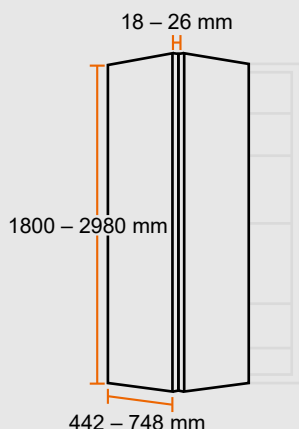

Memo

REVEGO

Fronthoogten tot 2980 mm

REVEGO-pocketsystemen met uitgebreid toepassingsgebied voor fronthoogten tot 2980 mm

Het uitgebreide productassortiment van REVEGO biedt nu nog meer individuele vormgevingsvrijheid. Met extra scharnierbeugelset voor REVEGO uno en REVEGO duo kunnen nu fronten met een hoogte van 1800 tot 2980 mm worden gerealiseerd. Geldig voor alle toepassingen met enkele deuren en dubbele deuren: REVEGO uno, REVEGO duo, REVEGO uno + duo, REVEGO duo + duo.

www.blum.com

 **blum**[®]

REVEGO duo

Inbouwpositie	Dubbele deur rechts of links (mm)		
	Breedte	Hoogte	Diepte
Inbouwmaten	900 – 1500	1820 – 3012	575 – 1000
Binnencorpusafmetingen in de toepassing	tot 1350	tot 2884	484 – 909
Pocketafmetingen	150	1807 – 2999	554 – 979
Frontafmetingen	442 – 748	1800 – 2980	18 – 26
Frontgewicht	35 kg per front		

REVEGO uno

Inbouwpositie	Enkele deur rechts of links (mm)		
	Breedte	Hoogte	Diepte
Inbouwmaten	450 – 900	1820 – 3012	575 – 1000
Binnencorpusafmetingen in de toepassing	tot 800	tot 2999	519 – 944
Pocketafmetingen	100	1807 – 2999	554 – 979
Frontafmetingen	442 – 898	1800 – 2980	18 – 26
Frontgewicht	35 kg per front		

Scharnierbeugelset met TIP-ON

Pockethoogte (mm)	Dubbele deur rechts of links (mm)		Enkele deur rechts of links (mm)	
	Links	Rechts	Links	Rechts
1807 – 1956	802T1000.L2	802T1000.R2	801T1000.L2	801T1000.R2
1957 – 2106	802T2000.L2	802T2000.R2	801T2000.L2	801T2000.R2
2107 – 2256	802T3000.L2	802T3000.R2	801T3000.L2	801T3000.R2
2257 – 2406	802T4000.L2	802T4000.R2	801T4000.L2	801T4000.R2
2407 – 2556	802T5000.L2	802T5000.R2	801T5000.L2	801T5000.R2
Nieuwe hoogten				
2557 – 2706	802T6000.L2	802T6000.R2	801T6000.L2	801T6000.R2
2707 – 2856	802T7000.L2	802T7000.R2	801T7000.L2	801T7000.R2
2857 – 2999	802T8000.L2	802T8000.R2	801T8000.L2	801T8000.R2