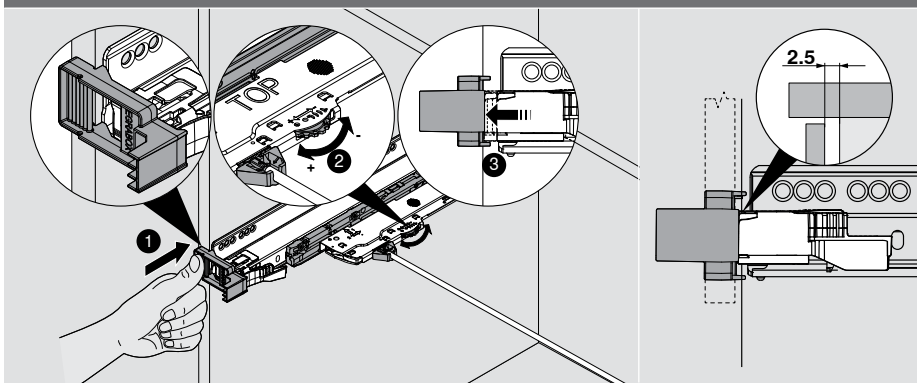

LEGRABOX/ LÉGRABOX

www.blum.com

www.blum.com/documentstiponblumotion