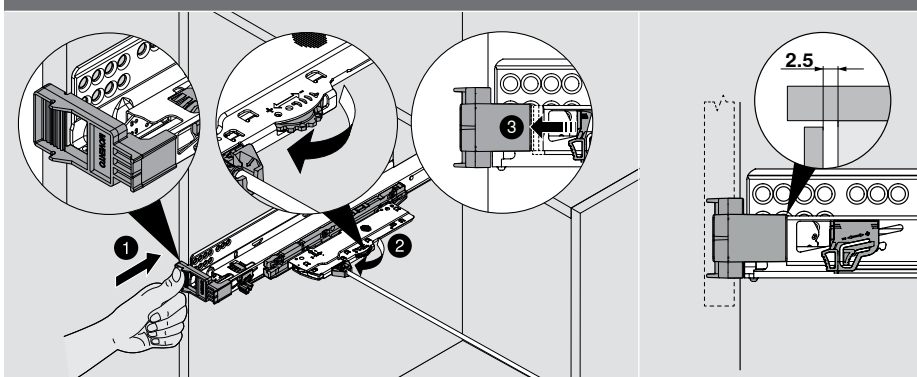

Beidseitig identisch auf mindestens 2.5 mm einstellen
 Adjust identically on each side to a minimum of 2.5 mm
 Effectuer un réglage identique sur les deux côtés de 2.5 mm minimum
 Regolare entrambi i lati in maniera identica ad almeno 2.5 mm
 Stel beide zijden identiek aan ten minste 2.5 mm

65.5631

LEGRABOX/ LÉGRABOX

www.blum.com

www.blum.com/documentstiponblumotion

MOVENTO

EASY ASSEMBLY-App

www.blum.com/eaapp