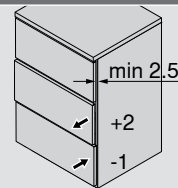

TIP-ON BLUMOTION

Einstellung und Montage für LEGRABOX/MOVENTO
 Adjustment and assembly for LEGRABOX/MOVENTO
 Réglage et montage de LÉGRABOX/MOVENTO
 Regolazione e montaggio per LEGRABOX/MOVENTO
 Instelling en montage voor LEGRABOX/MOVENTO

Tiefeneinstellung | Depth adjustment | Réglage en profondeur | Regolazione della profondità | Diepteverstelling

Frontspaltlehre | Front gap template | Gabarit du jeu de façade | Dima per fuga frontale | Frontvoegmal

Beidseitig identisch auf mindestens 2.5 mm einstellen
 Adjust identically on each side to a minimum of 2.5 mm
 Effectuer un réglage identique sur les deux côtés de 2.5 mm minimum
 Regolare entrambi i lati in maniera identica ad almeno 2.5 mm
 Stel beide zijden identiek aan ten minste 2.5 mm