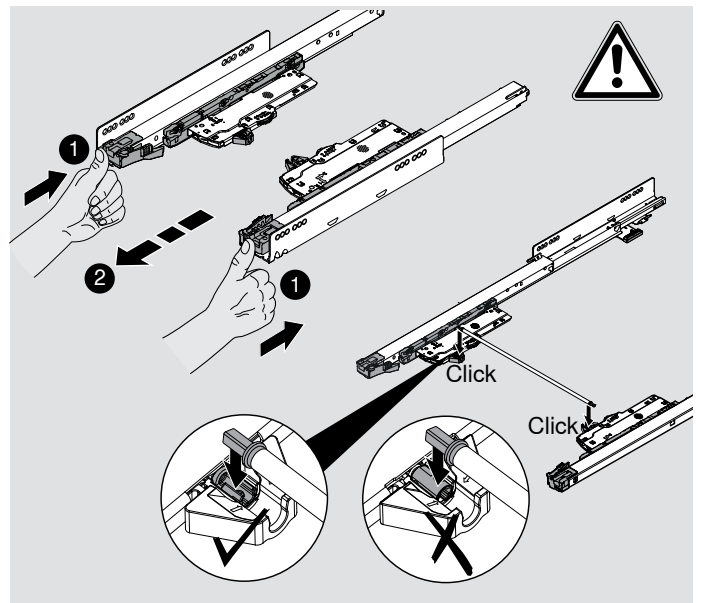

TIP-ON BLUMOTION

Einstellung und Montage für LEGRABOX/MOVENTO
 Adjustment and assembly for LEGRABOX/MOVENTO
 Réglage et montage de LÉGRABOX/MOVENTO
 Regolazione e montaggio per LEGRABOX/MOVENTO
 Instelling en montage voor LEGRABOX/MOVENTO

Tiefeneinstellung | Depth adjustment | Réglage en profondeur | Regolazione della profondità | Diepteverstelling

Frontspaltlehre | Front gap template | Gabarit du jeu de façade | Dima per fuga frontale | Frontvoegmal

Beidseitig identisch auf mindestens 2.5 mm einstellen
 Adjust identically on each side to a minimum of 2.5 mm
 Effectuer un réglage identique sur les deux côtés de 2.5 mm minimum
 Regolare entrambi i lati in maniera identica ad almeno 2.5 mm
 Stel beide zijden identiek aan ten minste 2.5 mm