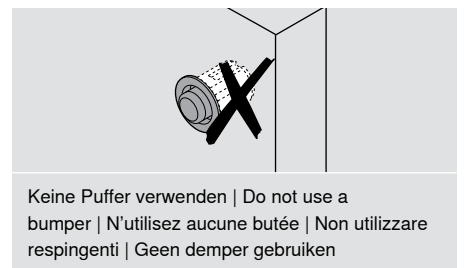

LEGRABOX/ LÉGRABOX

www.blum.com

www.blum.com/documentstiponblumotion