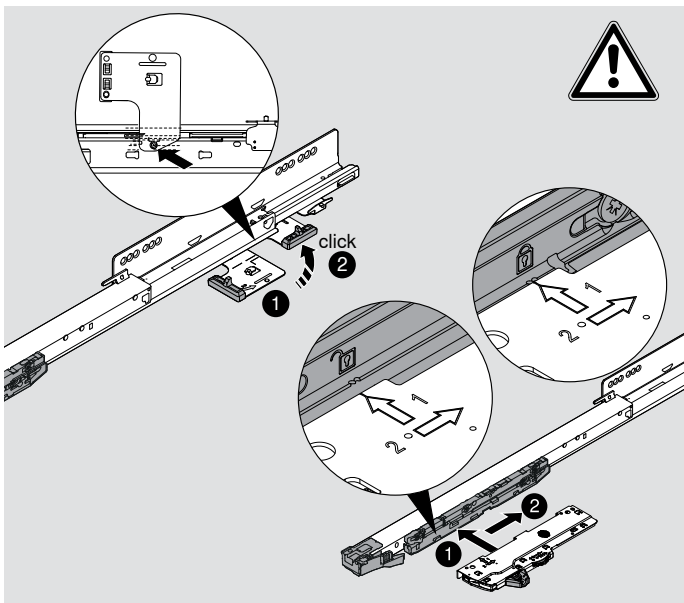

TIP-ON BLUMOTION

Einstellung und Montage für LEGRABOX/MOVENTO
 Adjustment and assembly for LEGRABOX/MOVENTO
 Réglage et montage de LÉGRABOX/MOVENTO
 Regolazione e montaggio per LEGRABOX/MOVENTO
 Instelling en montage voor LEGRABOX/MOVENTO

Tiefeneinstellung | Depth adjustment | Réglage en profondeur | Regolazione della profondità | Diepteverstelling

Frontspaltlehre | Front gap template | Gabarit du jeu de façade | Dima per fuga frontale | Frontvoegmal

Beidseitig identisch auf mindestens 2.5 mm einstellen
 Adjust identically on each side to a minimum of 2.5 mm
 Effectuer un réglage identique sur les deux côtés de 2.5 mm minimum
 Regolare entrambi i lati in maniera identica ad almeno 2.5 mm
 Stel beide zijden identiek aan ten minste 2.5 mm