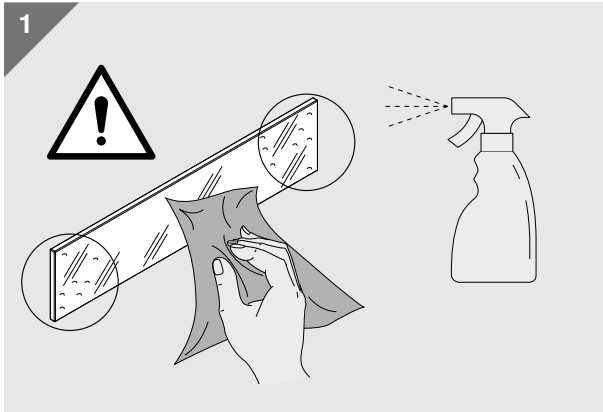

Zurück | Back | Retour | Indietro |
 Hacia atrás | Wstecz | Назад | 返回

	Y	X
N	32.5	60.5
M	55	83
K	93	121
E	156	184
F	220	248

Julius Blum GmbH
Furniture Fittings Mfg.
6973 Höchst, Austria
Tel.: +43 5578 705-0
Fax: +43 5578 705-44
E-mail: info@blum.com
www.blum.com