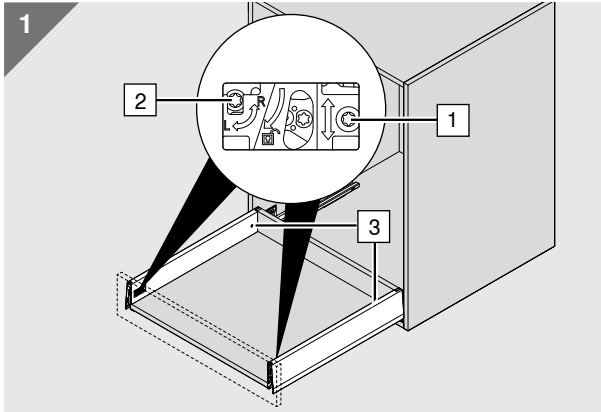

Zurück | Back | Retour | Indietro |
 Hacia atrás | Wstecz | Назад | 返回

	Y	X
N	32.5	60.5
M	55	83
K	93	121
E	156	184
F	220	248

Julius Blum GmbH
Furniture Fittings Mfg.
6973 Höchst, Austria
Tel.: +43 5578 705-0
Fax: +43 5578 705-44
E-mail: info@blum.com
www.blum.com