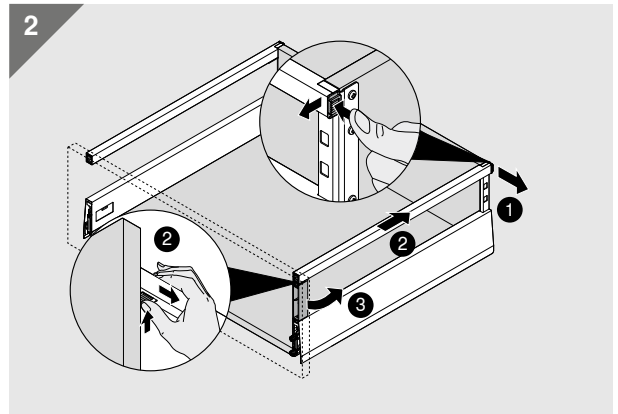

Zurück | Back | Retour | Indietro |
 Hacia atrás | Wstecz | Назад | 返回

	Y	X
N	32.5	60.5
M	55	83
K	93	121
E	156	184
F	220	248

Julius Blum GmbH
Furniture Fittings Mfg.
6973 Höchst, Austria
Tel.: +43 5578 705-0
Fax: +43 5578 705-44
E-mail: info@blum.com
www.blum.com