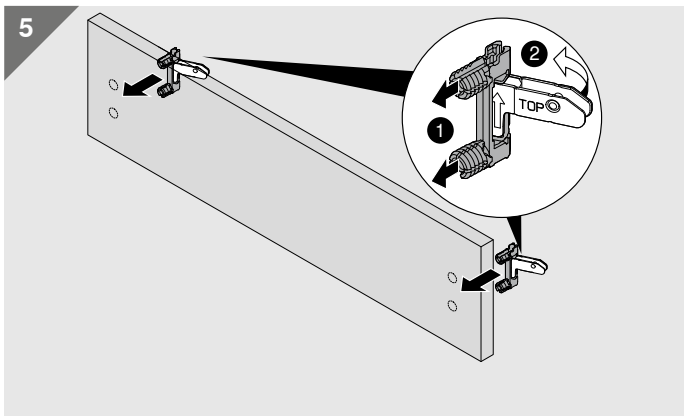

Zurück | Back | Retour | Indietro |
 Hacia atrás | Wstecz | Назад | 返回

	Y	X
N	32.5	60.5
M	55	83
K	93	121
E	156	184
F	220	248

Julius Blum GmbH
Furniture Fittings Mfg.
6973 Höchst, Austria
Tel.: +43 5578 705-0
Fax: +43 5578 705-44
E-mail: info@blum.com
www.blum.com