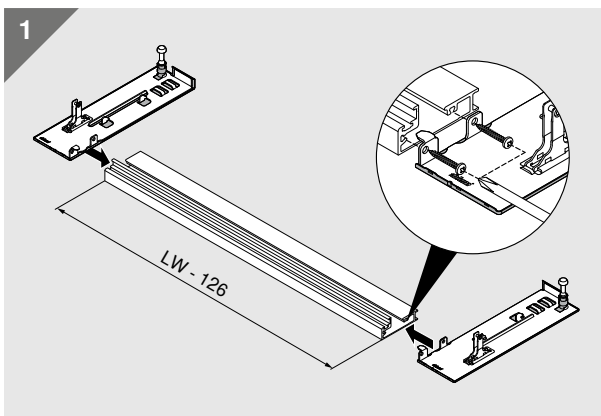

Zurück | Back | Retour | Indietro |
 Hacia atrás | Wstecz | Назад | 返回

	Y	X
N	32.5	60.5
M	55	83
K	93	121
E	156	184
F	220	248

Julius Blum GmbH
Furniture Fittings Mfg.
6973 Höchst, Austria
Tel.: +43 5578 705-0
Fax: +43 5578 705-44
E-mail: info@blum.com
www.blum.com