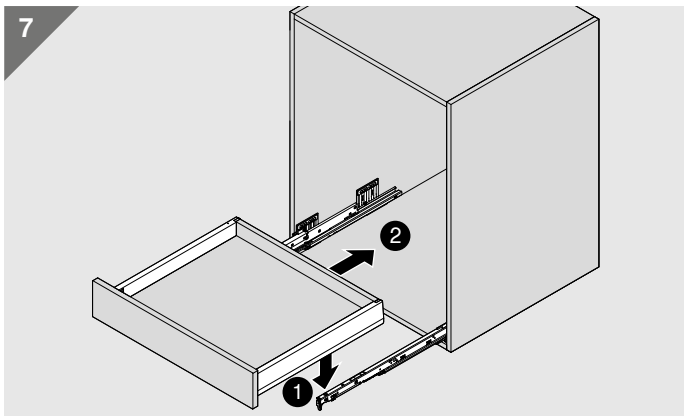

Zurück | Back | Retour | Indietro |
 Hacia atrás | Wstecz | Назад | 返回

	Y	X
N	32.5	60.5
M	55	83
K	93	121
E	156	184
F	220	248

Julius Blum GmbH
Furniture Fittings Mfg.
6973 Höchst, Austria
Tel.: +43 5578 705-0
Fax: +43 5578 705-44
E-mail: info@blum.com
www.blum.com