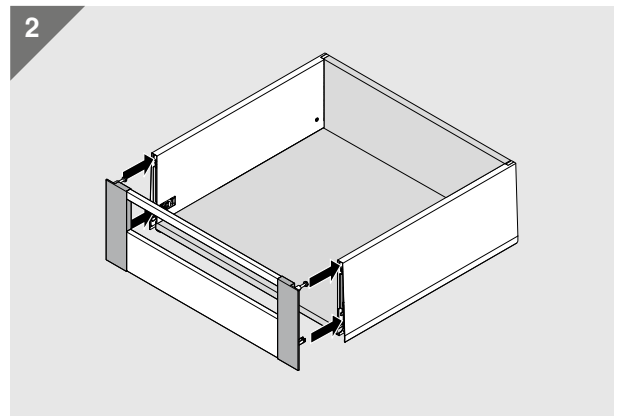

Zurück | Back | Retour | Indietro |
 Hacia atrás | Wstecz | Назад | 返回

	Y	X
N	32.5	60.5
M	55	83
K	93	121
E	156	184
F	220	248

Julius Blum GmbH
Furniture Fittings Mfg.
6973 Höchst, Austria
Tel.: +43 5578 705-0
Fax: +43 5578 705-44
E-mail: info@blum.com
www.blum.com