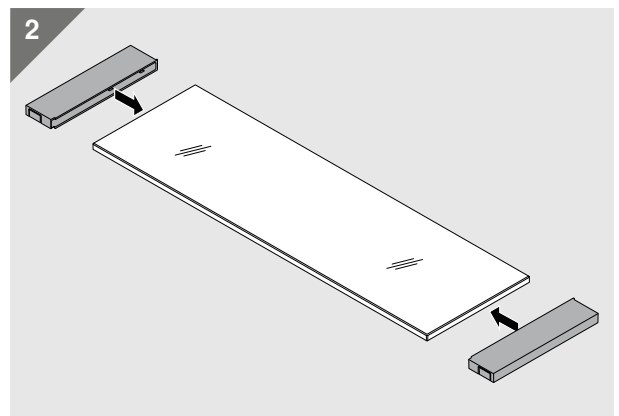

Zurück | Back | Retour | Indietro |
 Hacia atrás | Wstecz | Назад | 返回

	Y	X
N	32.5	60.5
M	55	83
K	93	121
E	156	184
F	220	248

Julius Blum GmbH
Furniture Fittings Mfg.
6973 Höchst, Austria
Tel.: +43 5578 705-0
Fax: +43 5578 705-44
E-mail: info@blum.com
www.blum.com