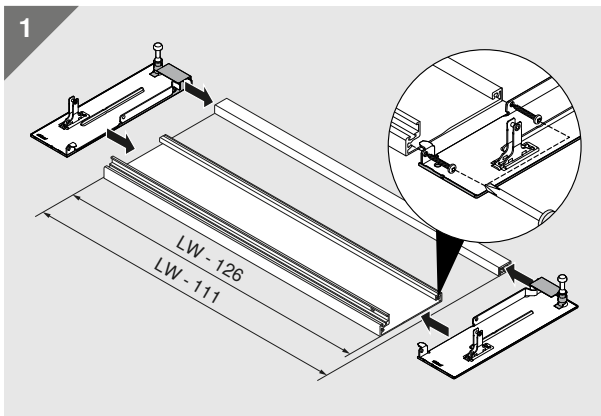

Zurück | Back | Retour | Indietro |
 Hacia atrás | Wstecz | Назад | 返回

	Y	X
N	32.5	60.5
M	55	83
K	93	121
E	156	184
F	220	248

Julius Blum GmbH
Furniture Fittings Mfg.
6973 Höchst, Austria
Tel.: +43 5578 705-0
Fax: +43 5578 705-44
E-mail: info@blum.com
www.blum.com