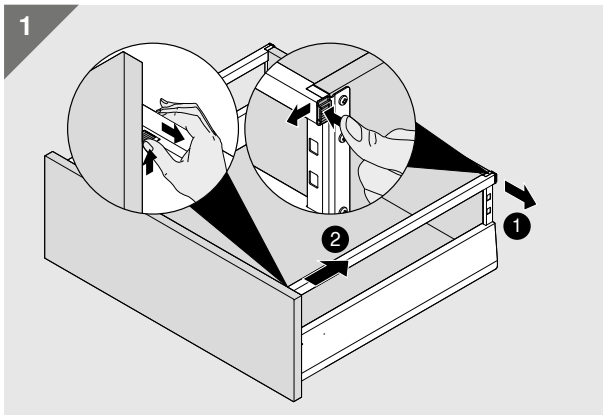

Zurück | Back | Retour | Indietro |
 Hacia atrás | Wstecz | Назад | 返回

	Y	X
N	32.5	60.5
M	55	83
K	93	121
E	156	184
F	220	248

Julius Blum GmbH
Furniture Fittings Mfg.
6973 Höchst, Austria
Tel.: +43 5578 705-0
Fax: +43 5578 705-44
E-mail: info@blum.com
www.blum.com