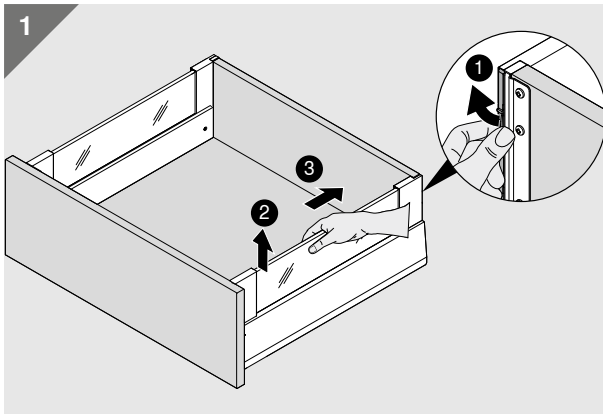

Zurück | Back | Retour | Indietro |
 Hacia atrás | Wstecz | Назад | 返回

	Y	X
N	32.5	60.5
M	55	83
K	93	121
E	156	184
F	220	248

Julius Blum GmbH
Furniture Fittings Mfg.
6973 Höchst, Austria
Tel.: +43 5578 705-0
Fax: +43 5578 705-44
E-mail: info@blum.com
www.blum.com