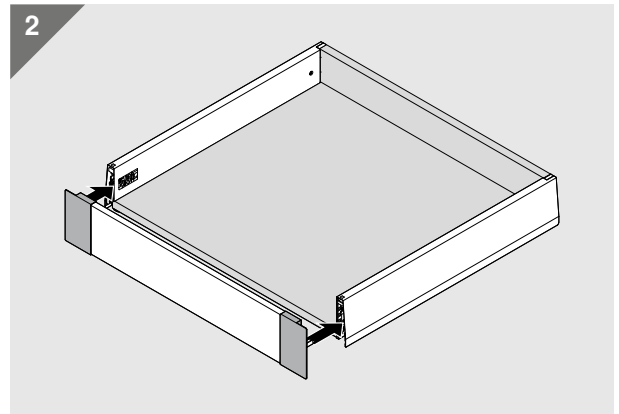

Zurück | Back | Retour | Indietro |
 Hacia atrás | Wstecz | Назад | 返回

	Y	X
N	32.5	60.5
M	55	83
K	93	121
E	156	184
F	220	248

Julius Blum GmbH
Furniture Fittings Mfg.
6973 Höchst, Austria
Tel.: +43 5578 705-0
Fax: +43 5578 705-44
E-mail: info@blum.com
www.blum.com