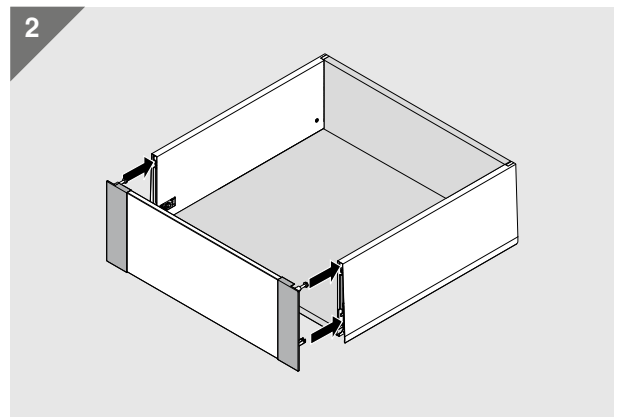

Zurück | Back | Retour | Indietro |
 Hacia atrás | Wstecz | Назад | 返回

	Y	X
N	32.5	60.5
M	55	83
K	93	121
E	156	184
F	220	248

Julius Blum GmbH
Furniture Fittings Mfg.
6973 Höchst, Austria
Tel.: +43 5578 705-0
Fax: +43 5578 705-44
E-mail: info@blum.com
www.blum.com