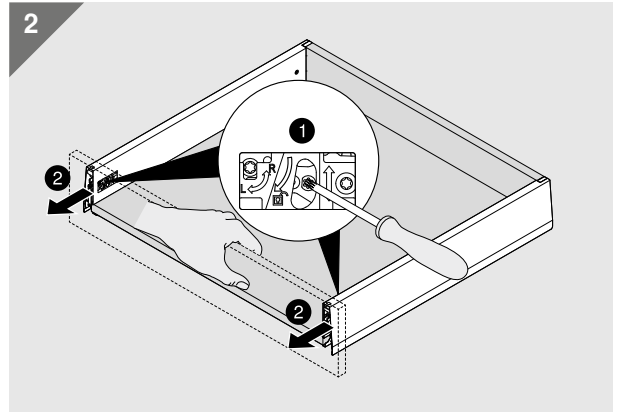

Zurück | Back | Retour | Indietro |
 Hacia atrás | Wstecz | Назад | 返回

	Y	X
N	32.5	60.5
M	55	83
K	93	121
E	156	184
F	220	248

Julius Blum GmbH
Furniture Fittings Mfg.
6973 Höchst, Austria
Tel.: +43 5578 705-0
Fax: +43 5578 705-44
E-mail: info@blum.com
www.blum.com