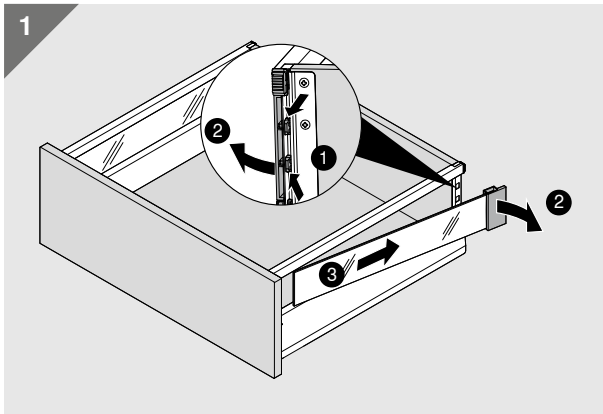

Zurück | Back | Retour | Indietro |
 Hacia atrás | Wstecz | Назад | 返回

	Y	X
N	32.5	60.5
M	55	83
K	93	121
E	156	184
F	220	248

Julius Blum GmbH
Furniture Fittings Mfg.
6973 Höchst, Austria
Tel.: +43 5578 705-0
Fax: +43 5578 705-44
E-mail: info@blum.com
www.blum.com