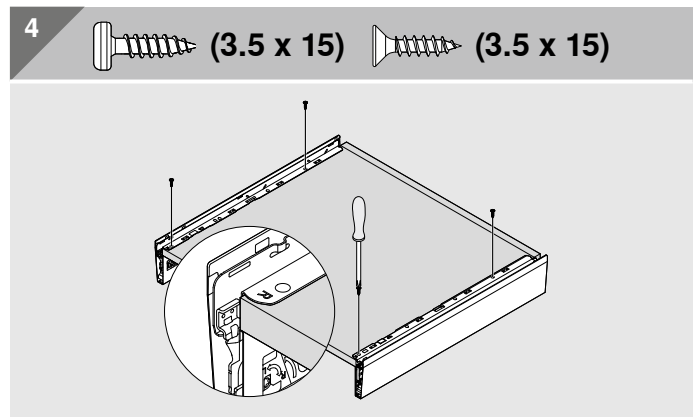

Zurück | Back | Retour | Indietro |
 Hacia atrás | Wstecz | Назад | 返回

	Y	X
N	32.5	60.5
M	55	83
K	93	121
E	156	184
F	220	248

Julius Blum GmbH
Furniture Fittings Mfg.
6973 Höchst, Austria
Tel.: +43 5578 705-0
Fax: +43 5578 705-44
E-mail: info@blum.com
www.blum.com