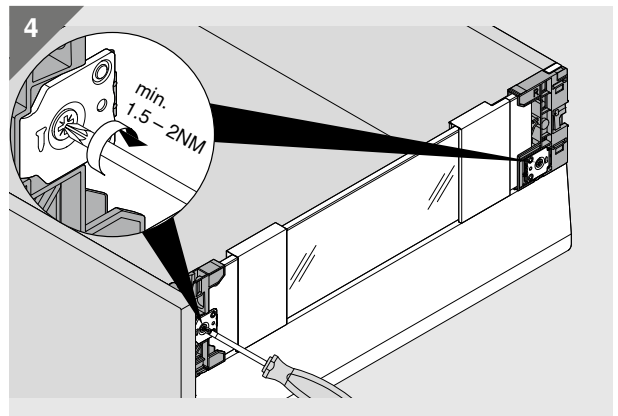

Zurück | Back | Retour | Indietro |
 Hacia atrás | Wstecz | Назад | 返回

	Y	X
N	32.5	60.5
M	55	83
K	93	121
E	156	184
F	220	248

Julius Blum GmbH
Furniture Fittings Mfg.
6973 Höchst, Austria
Tel.: +43 5578 705-0
Fax: +43 5578 705-44
E-mail: info@blum.com
www.blum.com