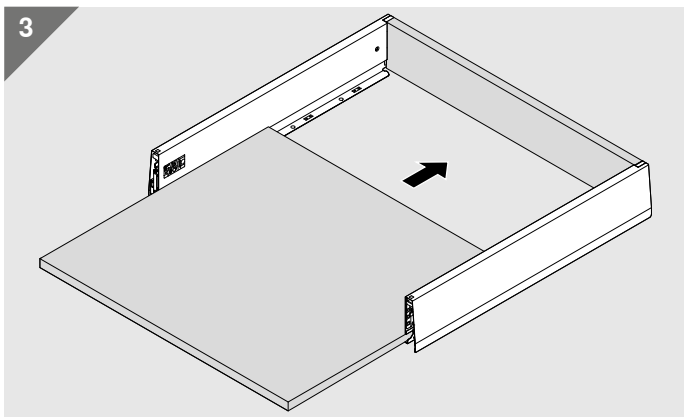

Zurück | Back | Retour | Indietro |
 Hacia atrás | Wstecz | Назад | 返回

	Y	X
N	32.5	60.5
M	55	83
K	93	121
E	156	184
F	220	248

Julius Blum GmbH
Furniture Fittings Mfg.
6973 Höchst, Austria
Tel.: +43 5578 705-0
Fax: +43 5578 705-44
E-mail: info@blum.com
www.blum.com