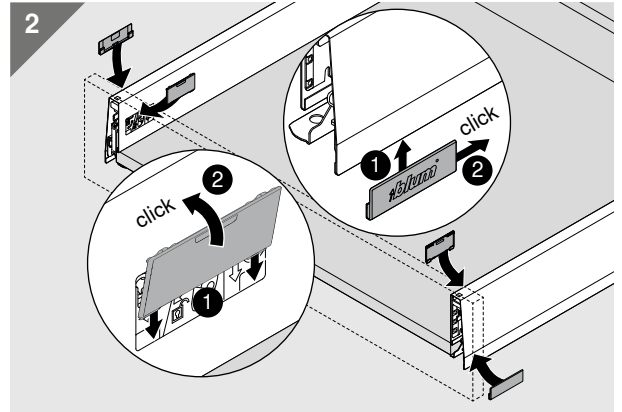

Zurück | Back | Retour | Indietro |
 Hacia atrás | Wstecz | Назад | 返回

	Y	X
N	32.5	60.5
M	55	83
K	93	121
E	156	184
F	220	248

Julius Blum GmbH
Furniture Fittings Mfg.
6973 Höchst, Austria
Tel.: +43 5578 705-0
Fax: +43 5578 705-44
E-mail: info@blum.com
www.blum.com