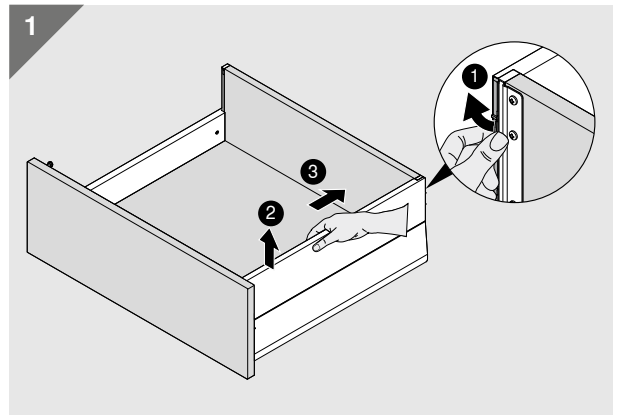

Zurück | Back | Retour | Indietro |
 Hacia atrás | Wstecz | Назад | 返回

	Y	X
N	32.5	60.5
M	55	83
K	93	121
E	156	184
F	220	248

Julius Blum GmbH
Furniture Fittings Mfg.
6973 Höchst, Austria
Tel.: +43 5578 705-0
Fax: +43 5578 705-44
E-mail: info@blum.com
www.blum.com