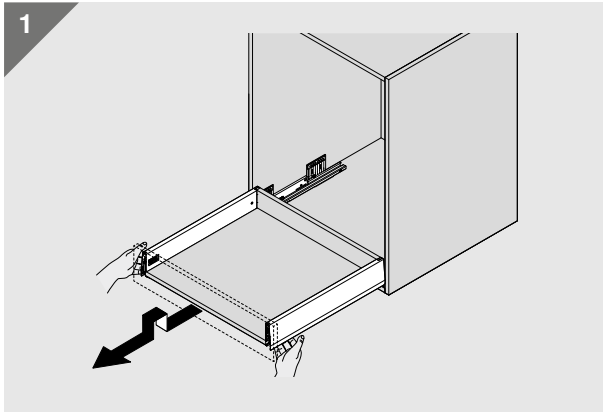

Zurück | Back | Retour | Indietro |
 Hacia atrás | Wstecz | Назад | 返回

	Y	X
N	32.5	60.5
M	55	83
K	93	121
E	156	184
F	220	248

Julius Blum GmbH
Furniture Fittings Mfg.
6973 Höchst, Austria
Tel.: +43 5578 705-0
Fax: +43 5578 705-44
E-mail: info@blum.com
www.blum.com