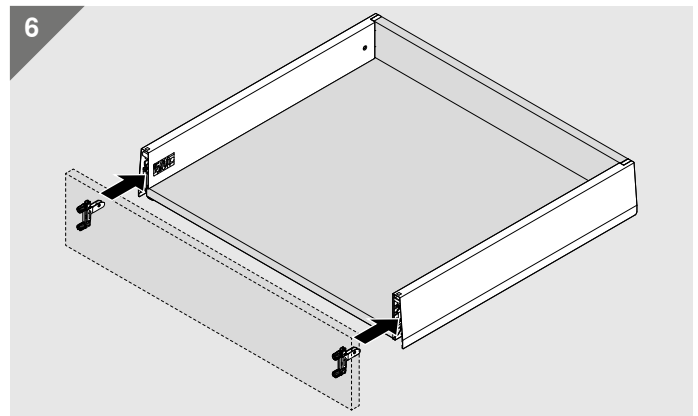

Zurück | Back | Retour | Indietro |
 Hacia atrás | Wstecz | Назад | 返回

	Y	X
N	32.5	60.5
M	55	83
K	93	121
E	156	184
F	220	248

Julius Blum GmbH
Furniture Fittings Mfg.
6973 Höchst, Austria
Tel.: +43 5578 705-0
Fax: +43 5578 705-44
E-mail: info@blum.com
www.blum.com