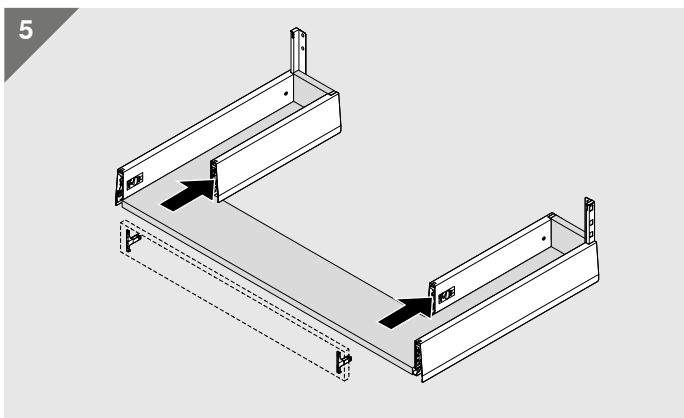

Zurück | Back | Retour | Indietro |  
Hacia atrás | Wstecz | Назад | 返回

Look for our  
FSC™-certified  
products

MD-054/3 - 04.22 - © Copyright by Blum

Julius Blum GmbH  
Furniture Fittings Mfg.  
6973 Höchst, Austria  
Tel.: +43 5578 705-0  
Fax: +43 5578 705-44  
E-mail: [info@blum.com](mailto:info@blum.com)  
[www.blum.com](http://www.blum.com)