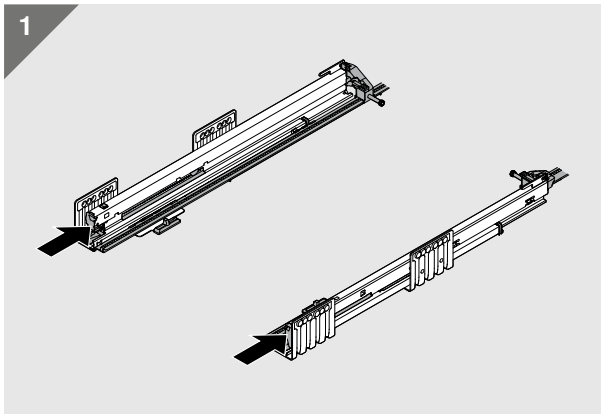

Zurück | Back | Retour | Indietro |  
Hacia atrás | Wstecz | Назад | 返回

Look for our  
FSC™-certified  
products

MD-054/3 - 04.22 - © Copyright by Blum

Julius Blum GmbH  
Furniture Fittings Mfg.  
6973 Höchst, Austria  
Tel.: +43 5578 705-0  
Fax: +43 5578 705-44  
E-mail: [info@blum.com](mailto:info@blum.com)  
[www.blum.com](http://www.blum.com)