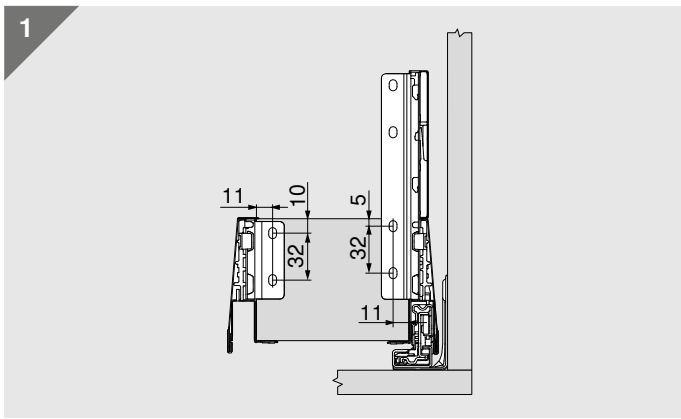

Zurück | Back | Retour | Indietro |  
Hacia atrás | Wstecz | Назад | 返回

Look for our  
FSC™-certified  
products

MD-054/3 - 04.22 - © Copyright by Blum

Julius Blum GmbH  
Furniture Fittings Mfg.  
6973 Höchst, Austria  
Tel.: +43 5578 705-0  
Fax: +43 5578 705-44  
E-mail: [info@blum.com](mailto:info@blum.com)  
[www.blum.com](http://www.blum.com)