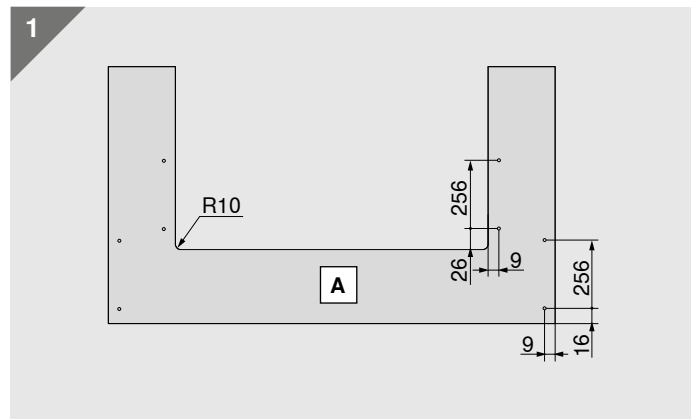

Zurück | Back | Retour | Indietro |  
Hacia atrás | Wstecz | Назад | 返回

Look for our  
FSC™-certified  
products

MD-054/3 - 04.22 - © Copyright by Blum

Julius Blum GmbH  
Furniture Fittings Mfg.  
6973 Höchst, Austria  
Tel.: +43 5578 705-0  
Fax: +43 5578 705-44  
E-mail: [info@blum.com](mailto:info@blum.com)  
[www.blum.com](http://www.blum.com)