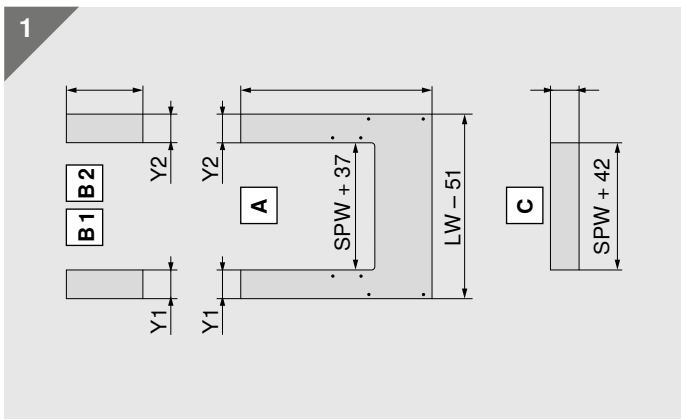

Zurück | Back | Retour | Indietro |  
Hacia atrás | Wstecz | Назад | 返回

Look for our  
FSC™-certified  
products

MD-054/3 - 04.22 - © Copyright by Blum

Julius Blum GmbH  
Furniture Fittings Mfg.  
6973 Höchst, Austria  
Tel.: +43 5578 705-0  
Fax: +43 5578 705-44  
E-mail: [info@blum.com](mailto:info@blum.com)  
[www.blum.com](http://www.blum.com)