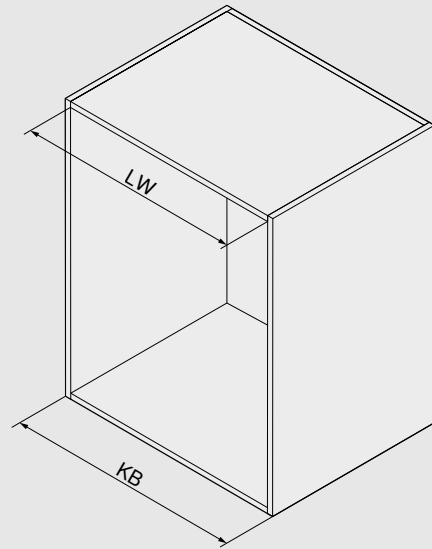

Zurück | Back | Retour | Indietro |
Hacia atrás | Wstecz | Назад | 返回

TIP-ON BLUMOTION MERIVOBX

i

i

i

i

i

LW 243 – 296 mm

i

LW ≥ 297 mm

TIP-ON BLUMOTION MERIVOBX

TIP-ON BLUMOTION MERIVOBX

 **blum**

Look for our
FSC™-certified
products

MD-063/3 · 11.22 · © Copyright by Blum

Julius Blum GmbH
Furniture Fittings Mfg.
6973 Höchst, Austria
Tel.: +43 5578 705-0
Fax: +43 5578 705-44
E-mail: info@blum.com
www.blum.com