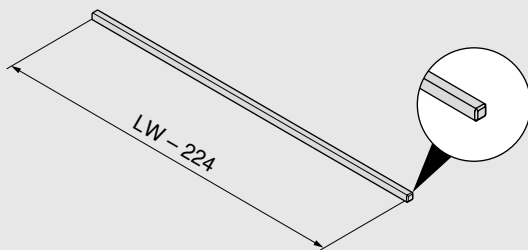

Zurück | Back | Retour | Indietro |
Hacia atrás | Wstecz | Назад | 返回

TIP-ON BLUMOTION MERIVOBX

i

i

i

i

i

LW 243 – 296 mm

i

LW ≥ 297 mm

TIP-ON BLUMOTION MERIVOBX

TIP-ON BLUMOTION MERIVOBX

 **blum**

Look for our
FSC™-certified
products

MD-063/3 · 11.22 · © Copyright by Blum

Julius Blum GmbH
Furniture Fittings Mfg.
6973 Höchst, Austria
Tel.: +43 5578 705-0
Fax: +43 5578 705-44
E-mail: info@blum.com
www.blum.com