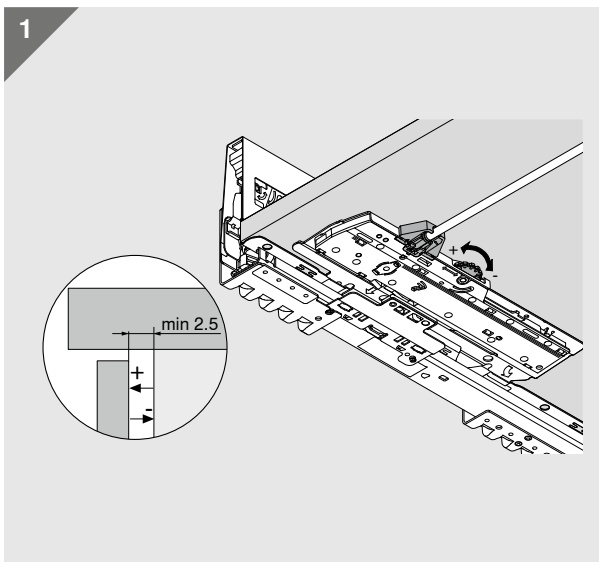

TIP-ON BLUMOTION MERIVOBX