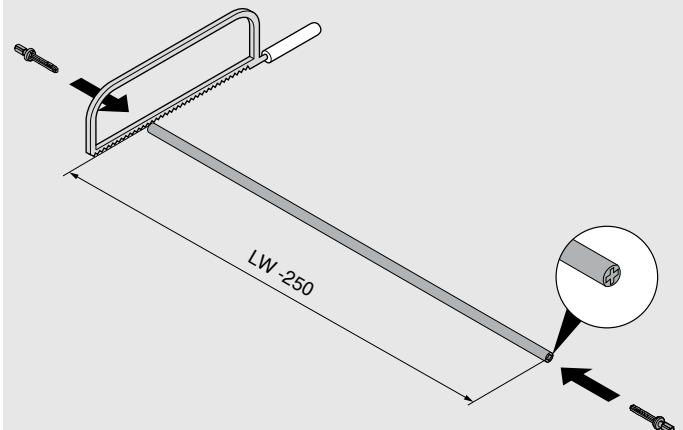

Zurück | Back | Retour | Indietro |
Hacia atrás | Wstecz | Назад | 返回

TIP-ON BLUMOTION MERIVOBX

i

i

i

i

i

LW 243 – 296 mm

i

LW ≥ 297 mm

TIP-ON BLUMOTION MERIVOBX

TIP-ON BLUMOTION MERIVOBX

 **blum**

Look for our
FSC™-certified
products

MD-063/3 · 11.22 · © Copyright by Blum

Julius Blum GmbH
Furniture Fittings Mfg.
6973 Höchst, Austria
Tel.: +43 5578 705-0
Fax: +43 5578 705-44
E-mail: info@blum.com
www.blum.com