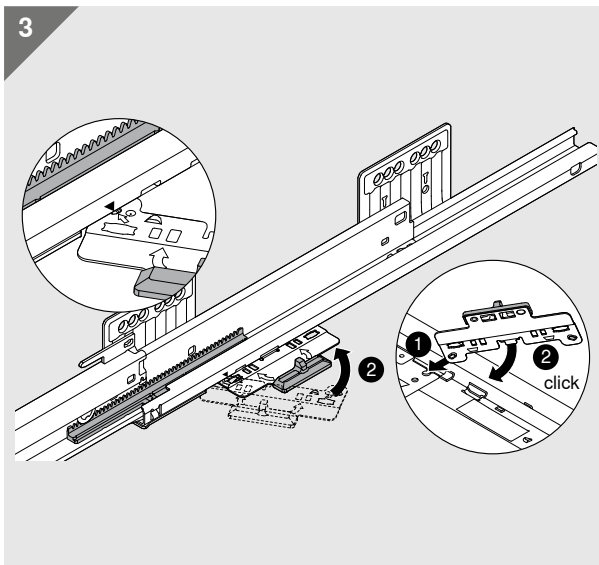

TIP-ON BLUMOTION MERIVOBX