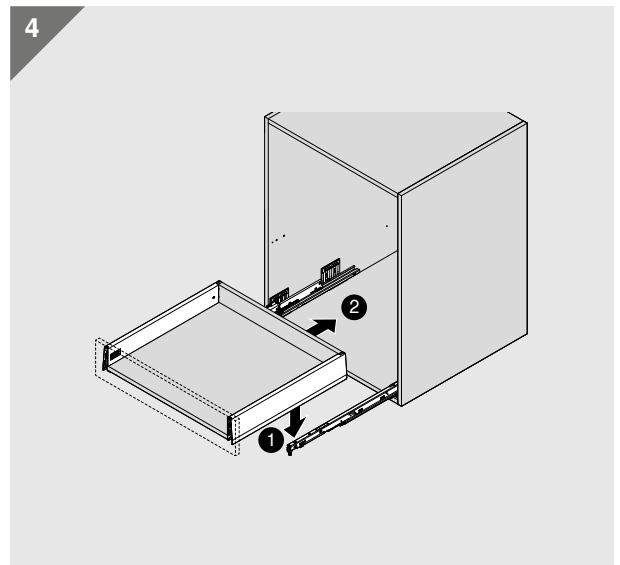

Zurück | Back | Retour | Indietro |
Hacia atrás | Wstecz | Назад | 返回

TIP-ON BLUMOTION MERIVOBX

i

i

i

i

i

LW 243 – 296 mm

i

LW ≥ 297 mm

TIP-ON BLUMOTION MERIVOBX

TIP-ON BLUMOTION MERIVOBX

 **blum**

Look for our
FSC™-certified
products

MD-063/3 · 11.22 · © Copyright by Blum

Julius Blum GmbH
Furniture Fittings Mfg.
6973 Höchst, Austria
Tel.: +43 5578 705-0
Fax: +43 5578 705-44
E-mail: info@blum.com
www.blum.com