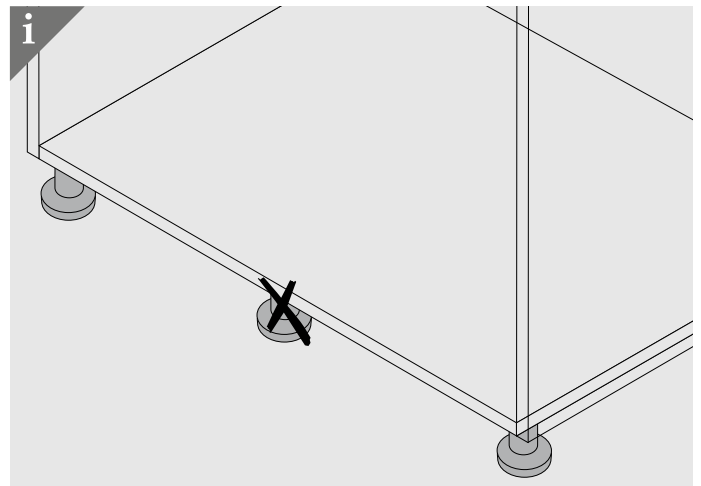

Zurück | Back | Retour | Indietro |
Hacia atrás | Wstecz | Назад | 返回

TIP-ON BLUMOTION MERIVOBX

i

i

i

i

i

LW 243 – 296 mm

i

LW ≥ 297 mm

TIP-ON BLUMOTION MERIVOBX

TIP-ON BLUMOTION MERIVOBX

 **blum**

Look for our
FSC™-certified
products

MD-063/3 · 11.22 · © Copyright by Blum

Julius Blum GmbH
Furniture Fittings Mfg.
6973 Höchst, Austria
Tel.: +43 5578 705-0
Fax: +43 5578 705-44
E-mail: info@blum.com
www.blum.com