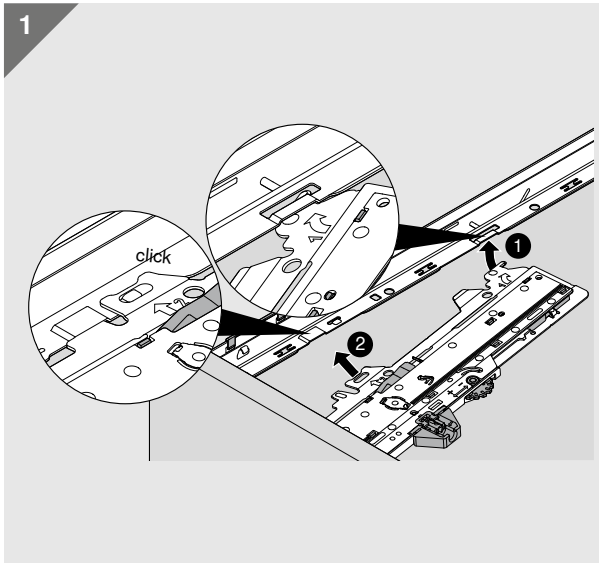

Zurück | Back | Retour | Indietro |
Hacia atrás | Wstecz | Назад | 返回

TIP-ON BLUMOTION MERIVOBX

i

i

i

i

i

LW 243 – 296 mm

i

LW ≥ 297 mm

TIP-ON BLUMOTION MERIVOBX

TIP-ON BLUMOTION MERIVOBX

 **blum**

Look for our
FSC™-certified
products

MD-063/3 · 11.22 · © Copyright by Blum

Julius Blum GmbH
Furniture Fittings Mfg.
6973 Höchst, Austria
Tel.: +43 5578 705-0
Fax: +43 5578 705-44
E-mail: info@blum.com
www.blum.com