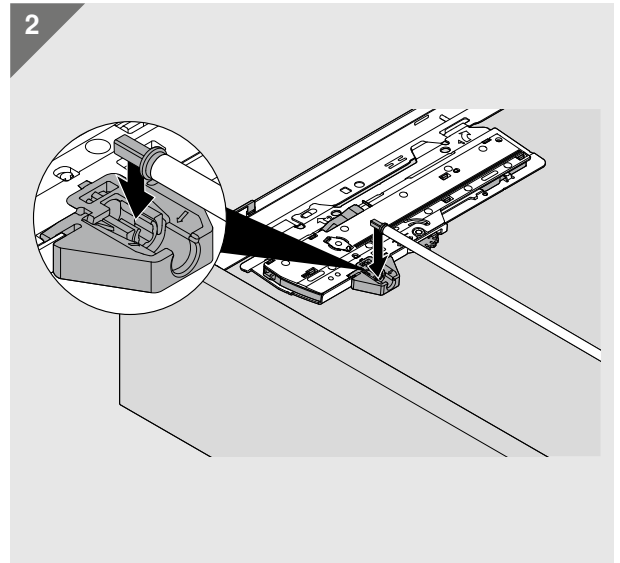

TIP-ON BLUMOTION MERIVOBX