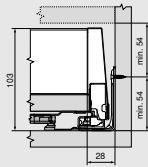

Zurück | Back | Retour | Indietro |
Hacia atrás | Wstecz | Назад | 返回

TIP-ON BLUMOTION MERIVOBX

i

i

i

i

i

LW 243 – 296 mm