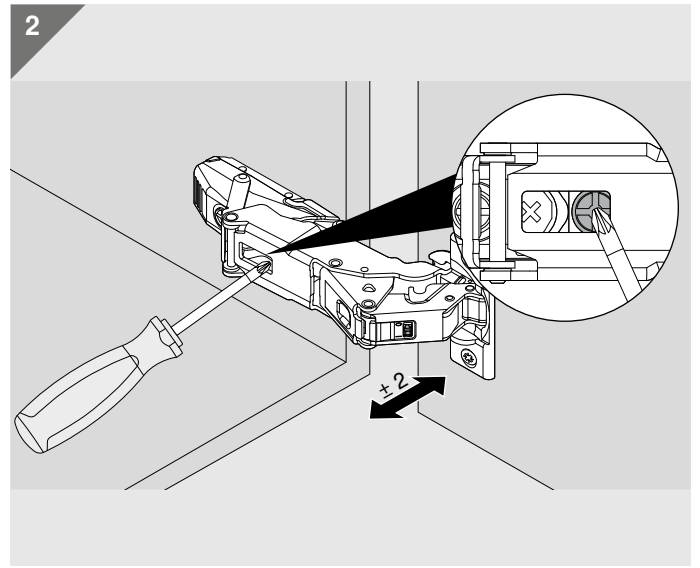

# CLIP top BLUMOTION 155°

Blum partners worldwide can be found at:  
[www.blum.com/addresses](http://www.blum.com/addresses)

MD-087/1ML · 11.22 · © Copyright by Blum

Julius Blum GmbH  
Furniture Fittings Mfg.  
6973 Höchst, Austria  
Tel.: +43 5578 705-0  
Fax: +43 5578 705-44  
E-mail: [info@blum.com](mailto:info@blum.com)  
[www.blum.com](http://www.blum.com)