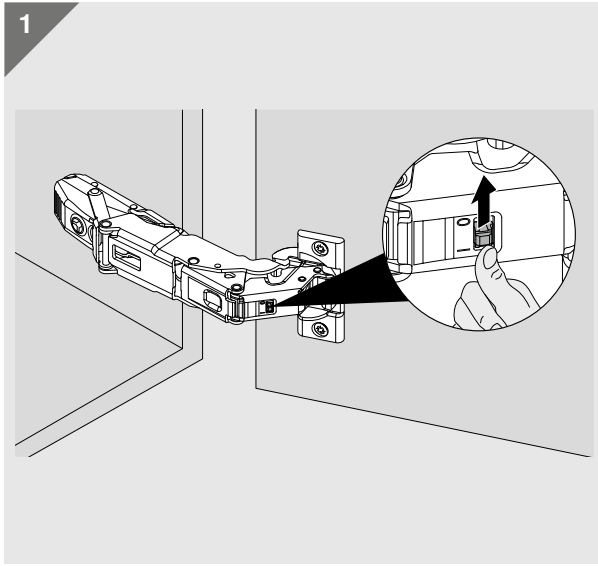

# CLIP top BLUMOTION 155°

Blum partners worldwide can be found at:  
[www.blum.com/addresses](http://www.blum.com/addresses)

MD-087/1ML · 11.22 · © Copyright by Blum

Julius Blum GmbH  
Furniture Fittings Mfg.  
6973 Höchst, Austria  
Tel.: +43 5578 705-0  
Fax: +43 5578 705-44  
E-mail: [info@blum.com](mailto:info@blum.com)  
[www.blum.com](http://www.blum.com)