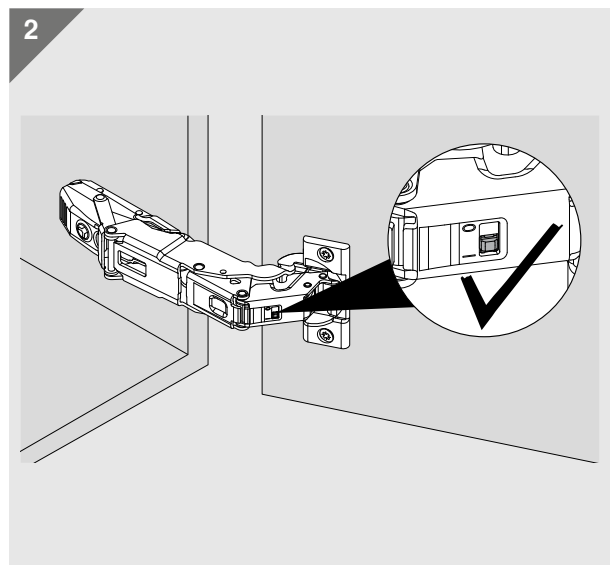

# CLIP top BLUMOTION 155°

Blum partners worldwide can be found at:  
[www.blum.com/addresses](http://www.blum.com/addresses)

MD-087/1ML · 11.22 · © Copyright by Blum

Julius Blum GmbH  
Furniture Fittings Mfg.  
6973 Höchst, Austria  
Tel.: +43 5578 705-0  
Fax: +43 5578 705-44  
E-mail: [info@blum.com](mailto:info@blum.com)  
[www.blum.com](http://www.blum.com)