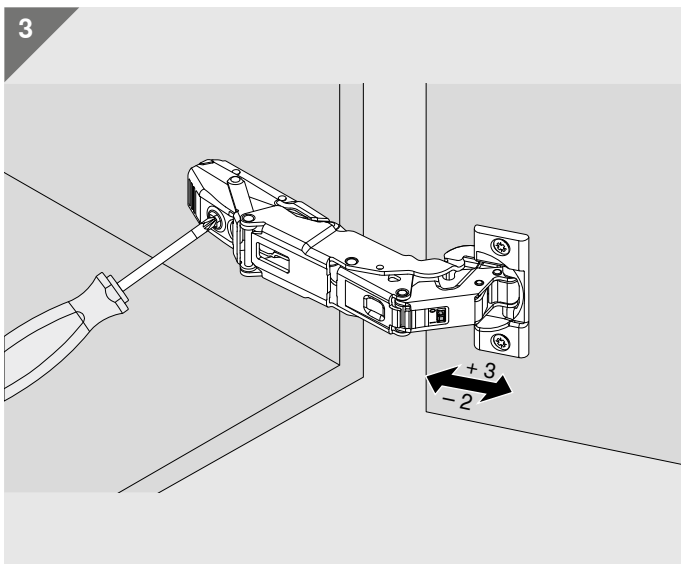

# CLIP top BLUMOTION 155°

Blum partners worldwide can be found at:  
[www.blum.com/addresses](http://www.blum.com/addresses)

MD-087/1ML · 11.22 · © Copyright by Blum

Julius Blum GmbH  
Furniture Fittings Mfg.  
6973 Höchst, Austria  
Tel.: +43 5578 705-0  
Fax: +43 5578 705-44  
E-mail: [info@blum.com](mailto:info@blum.com)  
[www.blum.com](http://www.blum.com)