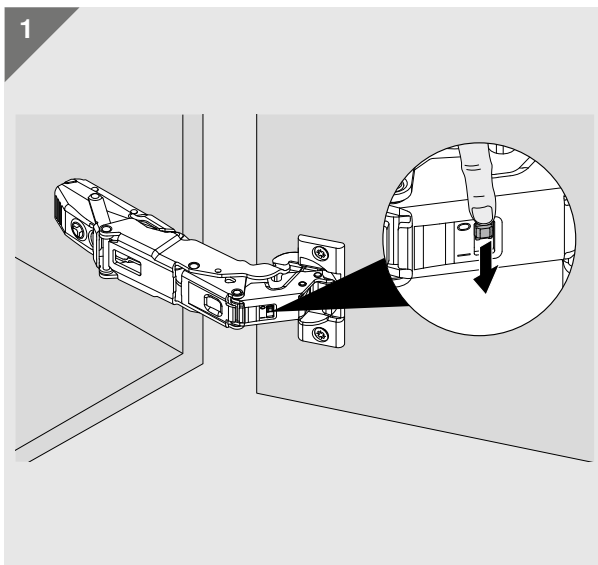

# CLIP top BLUMOTION 155°

Blum partners worldwide can be found at:  
[www.blum.com/addresses](http://www.blum.com/addresses)

MD-087/1ML · 11.22 · © Copyright by Blum

Julius Blum GmbH  
Furniture Fittings Mfg.  
6973 Höchst, Austria  
Tel.: +43 5578 705-0  
Fax: +43 5578 705-44  
E-mail: [info@blum.com](mailto:info@blum.com)  
[www.blum.com](http://www.blum.com)