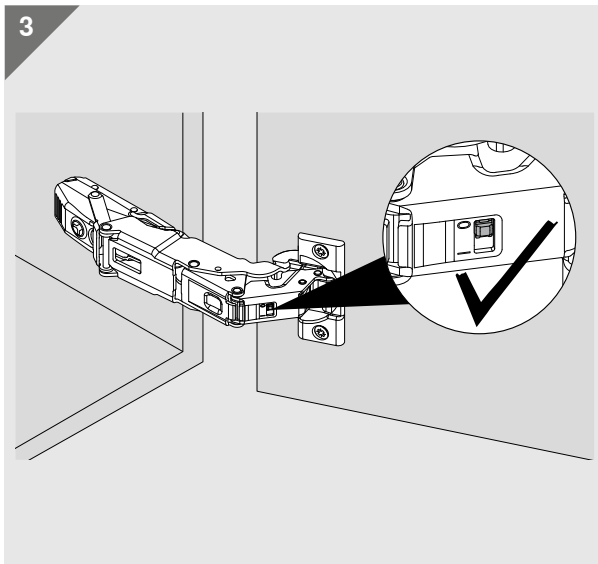

# CLIP top BLUMOTION 155°

Blum partners worldwide can be found at:  
[www.blum.com/addresses](http://www.blum.com/addresses)

MD-087/1ML · 11.22 · © Copyright by Blum

Julius Blum GmbH  
Furniture Fittings Mfg.  
6973 Höchst, Austria  
Tel.: +43 5578 705-0  
Fax: +43 5578 705-44  
E-mail: [info@blum.com](mailto:info@blum.com)  
[www.blum.com](http://www.blum.com)