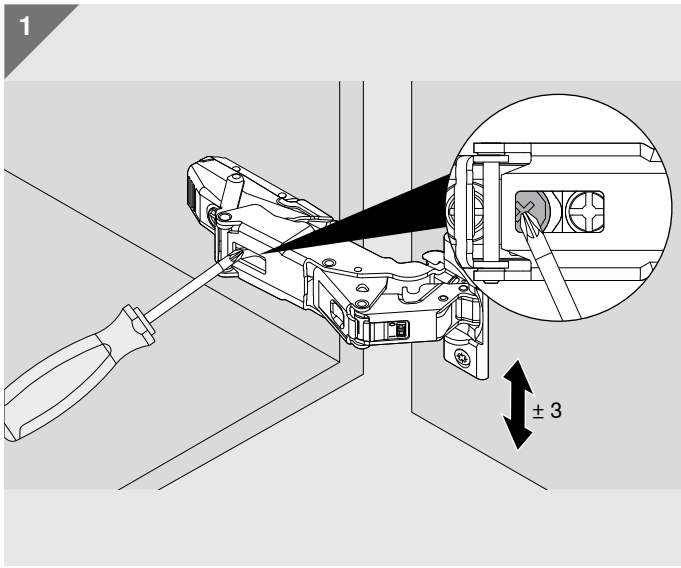

# CLIP top BLUMOTION 155°

Blum partners worldwide can be found at:  
[www.blum.com/addresses](http://www.blum.com/addresses)

MD-087/1ML · 11.22 · © Copyright by Blum

Julius Blum GmbH  
Furniture Fittings Mfg.  
6973 Höchst, Austria  
Tel.: +43 5578 705-0  
Fax: +43 5578 705-44  
E-mail: [info@blum.com](mailto:info@blum.com)  
[www.blum.com](http://www.blum.com)