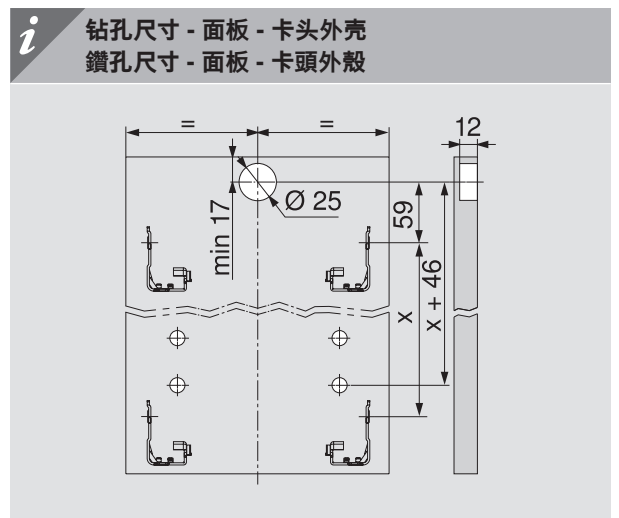

## 乐薄®金属抽纯粹系列

低抽 K高度 (后背板高101 mm)  
矮柜桶 K高度 (背板高101 mm)

内低抽 K高度 (后背板高101 mm)  
内置矮柜桶 K高度 (背板高101 mm)

装不来？调不好？扫我就行了！  
裝不來？調不好？掃我就行了！

适用于安卓系统  
適用於Andriod系統

适用于苹果系统  
適用於IOS系統

低抽 / 矮櫃桶

\* 若打孔先于柜体拼装, 请增加1 mm / \* 若先打孔, 後與櫃體一同安裝, 請增加1 mm

\*\* 包括2 mm傾斜度調節  
\*\* 包括2 mm傾斜度調節

\* 若打孔先于柜体拼装, 请增加1 mm  
\* 若先打孔, 後與櫃體一同安裝, 請增加1 mm

\* 若打孔先于柜体拼装, 请增加1 mm  
\* 若先打孔, 後與櫃體一同安裝, 請增加1 mm

內低抽 / 內置矮櫃桶

\* 若打孔先于柜体拼装, 请增加1 mm / \* 若先打孔, 後與櫃體一同安裝, 請增加1 mm

裁切尺寸 用于16 mm 刨花板 / 裁切尺寸 用於16 mm 刨花板

<p>KB 柜体宽度 / 櫃體淨闊 LW 柜体净宽 / 櫃體內闊 NL 标称长度 / 標稱長度</p>	<p><b>低抽&amp;内低抽 / 矮柜桶及内置矮柜桶</b></p> <p>后背板 / 背板 101 mm LW - 38 mm</p> <p>底板 NL - 10 mm LW - 35 mm</p> <p>底板铣槽参数 底板槽尺寸 16 mm / 8 mm / 38 mm</p>		<p><b>内抽前板 / 内置柜桶前面板</b></p>
			<p><b>内低抽 / 内置矮柜桶</b></p> <p>裁切尺寸: LW - 126 mm (LW 柜体净宽 / 櫃體內闊)</p>