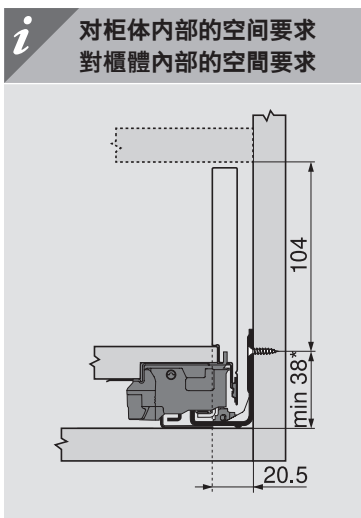

## 乐薄®金属抽纯粹系列

低抽 K高度 (后背板高101 mm)  
矮柜桶 K高度 (背板高101 mm)

内低抽 K高度 (后背板高101 mm)  
内置矮柜桶 K高度 (背板高101 mm)

装不来？调不好？扫我就行了！  
裝不來？調不好？掃我就行了！

适用于安卓系统  
適用於Andriod系統

适用于苹果系统  
適用於IOS系統

低抽 / 矮櫃桶

\* 若打孔先于柜体拼装, 请增加1 mm / \* 若先打孔, 後與櫃體一同安裝, 請增加1 mm

\*\* 包括2 mm傾斜度調節  
\*\* 包括2 mm傾斜度調節

\* 若打孔先于柜体拼装, 请增加1 mm  
\* 若先打孔, 後與櫃體一同安裝, 請增加1 mm

\* 若打孔先于柜体拼装, 请增加1 mm  
\* 若先打孔, 後與櫃體一同安裝, 請增加1 mm

內低抽 / 內置矮櫃桶

\* 若打孔先于柜体拼装, 请增加1 mm / \* 若先打孔, 後與櫃體一同安裝, 請增加1 mm

裁切尺寸 用于16 mm 刨花板 / 裁切尺寸 用於16 mm 刨花板

<p>KB 柜体宽度 / 櫃體淨闊 LW 柜体净宽 / 櫃體內闊 NL 标称长度 / 標稱長度</p>	<p><b>低抽&amp;内低抽 / 矮柜桶及内置矮柜桶</b></p> <p>后背板 / 背板 101 mm LW - 38 mm</p> <p>底板 NL - 10 mm LW - 35 mm</p> <p>底板铣槽参数 底板槽尺寸 16 mm / 8 mm / 38 mm</p>		<p><b>内抽前板 / 内置柜桶前面板</b></p>
			<p><b>内低抽 / 内置矮柜桶</b></p> <p>裁切尺寸: LW - 126 mm (LW 柜体净宽 / 櫃體內闊)</p>