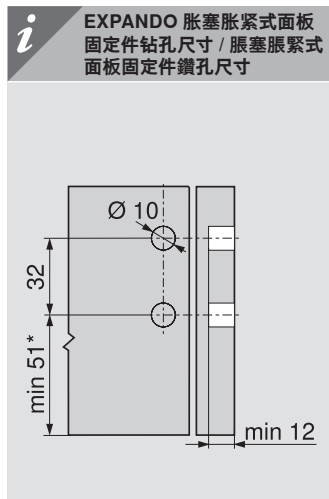

## 乐薄®金属抽纯粹系列

低抽 K高度 (后背板高101 mm)  
矮柜桶 K高度 (背板高101 mm)

内低抽 K高度 (后背板高101 mm)  
内置矮柜桶 K高度 (背板高101 mm)

装不来？调不好？扫我就行了！  
裝不來？調不好？掃我就行了！

适用于安卓系统  
適用於Andriod系統

适用于苹果系统  
適用於IOS系統

低抽 / 矮櫃桶

\* 若打孔先于柜体拼装, 请增加1 mm / \* 若先打孔, 後與櫃體一同安裝, 請增加1 mm

\*\* 包括2 mm傾斜度調節  
\*\* 包括2 mm傾斜度調節

\* 若打孔先于柜体拼装, 请增加1 mm  
\* 若先打孔, 後與櫃體一同安裝, 請增加1 mm

\* 若打孔先于柜体拼装, 请增加1 mm  
\* 若先打孔, 後與櫃體一同安裝, 請增加1 mm

內低抽 / 內置矮櫃桶

\* 若打孔先于柜体拼装, 请增加1 mm / \* 若先打孔, 後與櫃體一同安裝, 請增加1 mm

裁切尺寸 用于16 mm 刨花板 / 裁切尺寸 用於16 mm 刨花板

<p>KB 柜体宽度 / 櫃體淨闊 LW 柜体净宽 / 櫃體內闊 NL 标称长度 / 標稱長度</p>	<p><b>低抽&amp;内低抽 / 矮柜桶及内置矮柜桶</b></p> <p>后背板 / 背板 101 mm LW - 38 mm</p> <p>底板 NL - 10 mm LW - 35 mm</p> <p>底板铣槽参数 底板槽尺寸 16 mm / 8 mm / 38 mm</p>		<p><b>内抽前板 / 内置柜桶前面板</b></p>
			<p><b>内低抽 / 内置矮柜桶</b></p> <p>裁切尺寸: LW - 126 mm (LW 柜体净宽 / 櫃體內闊)</p>