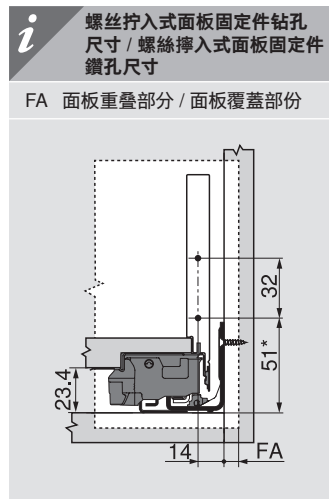

## 乐薄®金属抽纯粹系列

低抽 K高度 (后背板高101 mm)  
矮柜桶 K高度 (背板高101 mm)

内低抽 K高度 (后背板高101 mm)  
内置矮柜桶 K高度 (背板高101 mm)

装不来？调不好？扫我就行了！  
裝不來？調不好？掃我就行了！

适用于安卓系统  
適用於Andriod系統

适用于苹果系统  
適用於IOS系統

低抽 / 矮櫃桶

\* 若打孔先于柜体拼装, 请增加1 mm / \* 若先打孔, 後與櫃體一同安裝, 請增加1 mm

\*\* 包括2 mm傾斜度調節  
\*\* 包括2 mm傾斜度調節

\* 若打孔先于柜体拼装, 请增加1 mm  
\* 若先打孔, 後與櫃體一同安裝, 請增加1 mm

\* 若打孔先于柜体拼装, 请增加1 mm  
\* 若先打孔, 後與櫃體一同安裝, 請增加1 mm

內低抽 / 內置矮櫃桶

\* 若打孔先于柜体拼装, 请增加1 mm / \* 若先打孔, 後與櫃體一同安裝, 請增加1 mm

裁切尺寸 用于16 mm 刨花板 / 裁切尺寸 用於16 mm 刨花板

<p>KB 柜体宽度 / 櫃體淨闊 LW 柜体净宽 / 櫃體內闊 NL 标称长度 / 標稱長度</p>	<p><b>低抽&amp;内低抽 / 矮柜桶及内置矮柜桶</b></p> <p>后背板 / 背板 101 mm LW - 38 mm</p> <p>底板 NL - 10 mm LW - 35 mm</p> <p>底板铣槽参数 底板槽尺寸 16 mm / 8 mm / 38 mm</p>		<p><b>内抽前板 / 内置柜桶前面板</b></p>
			<p><b>内低抽 / 内置矮柜桶</b></p> <p>裁切尺寸: LW - 126 mm (LW 柜体净宽 / 櫃體內闊)</p>