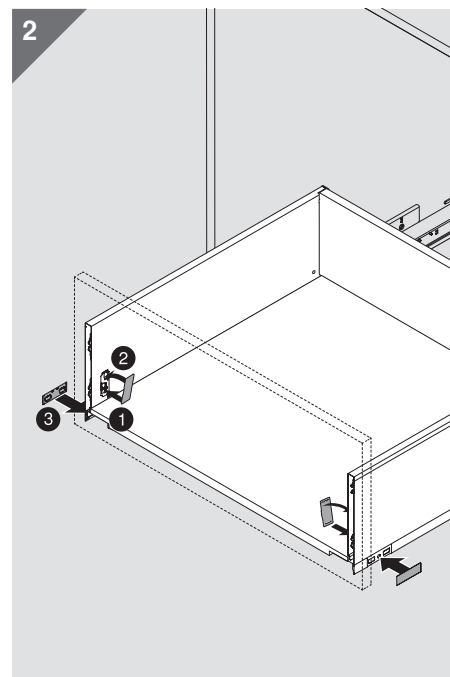

<p>KB 柜体宽度 / 櫃體淨闊 LW 柜体净宽 / 櫃體內闊 NL 标称长度 / 標稱長度</p>	<p><b>低抽&amp;内低抽 / 矮柜桶及内置矮柜桶</b></p> <p>后背板 / 背板 101 mm LW - 38 mm</p> <p>底板 NL - 10 mm LW - 35 mm</p> <p>底板铣槽参数 底板槽尺寸 16 mm / 8 mm / 38 mm</p>		<p><b>内抽前板 / 内置柜桶前面板</b></p>
			<p><b>内低抽 / 内置矮柜桶</b></p> <p>裁切尺寸: LW - 126 mm (LW 柜体净宽 / 櫃體內闊)</p>

固定柜体导轨 / 固定櫃體路軌

柜体轨道上的螺丝位置 - K高度低抽 櫃體路軌上的螺絲位置 - K高度矮櫃桶	柜体轨道上的螺丝位置 - K高度内低抽 櫃體路軌上的螺絲位置 - K高度内置矮櫃桶
<p>标称长度 NL (mm) / 標稱長度 NL (mm)</p> <p>导轨 / 路軌 750 - 40 kg</p> <p>300, 350 400 - 500 550, 600</p> <p>导轨 / 路軌 750 - 40 kg</p> <p>450 500 - 600</p>	<p>标称长度 NL (mm) / 標稱長度 NL (mm)</p> <p>导轨 / 路軌 750 - 40 kg</p> <p>300, 350 400 - 500 550, 600</p> <p>导轨 / 路軌 750 - 40 kg</p> <p>450 500 - 600</p>
<p>最小柜体净深 LT = 标称长度 NL+3 mm 最小櫃體淨深 LT = 標稱長度 NL+3 mm</p>	<p>最小柜体净深 LT = 标称长度 NL+3 mm 最小櫃體淨深 LT = 標稱長度 NL+3 mm</p>

安装和调节 (以C高度高抽屉为例) / 安裝和調節 (以C高度高櫃桶為例)

- 
- 
- 
- 建议使用  $\varnothing 4 \times 15$  mm 平头螺丝  
建議使用  $\varnothing 4 \times 15$  mm 平頭螺絲

- 
- 
-

\*N高度低抽无倾斜度调节 / \*N高度矮櫃桶無傾斜度調節