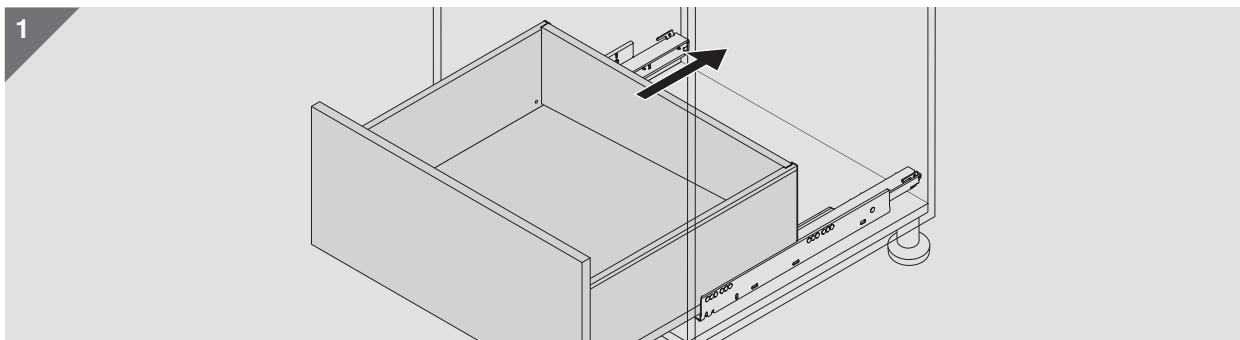

*N高度低抽无倾斜度调节 / *N高度矮櫃桶無傾斜度調節

Blum 百隆产品清洁指南 / Blum 產品清潔指南

百隆所有的产品都经过严格的质量检测, 从而能够保证五金产品陪伴家具长久使用。而良好的日常护理同样重要。护理时请注意:

1. 安装现场注意防护, 以免灰尘进入产品内部影响其性能。
2. 若不慎进灰, 请用吸尘器吸除。
3. 用微湿的软布擦拭, 勿用钢丝绒。
4. 清水擦拭即可, 勿用化学清洁剂。

Blum 所有的產品都經過嚴格的質量測試, 以保證傢具更持久耐用。進行日常保養或清潔時, 請注意:

1. 安裝現場請避免灰塵進入產品內部以影響其性能。
2. 若不慎進灰塵, 請用吸塵機清除。
3. 用微濕的軟布擦抹, 勿用鋼絲絨。
4. 用清水抹即可, 勿用化學清潔劑。

BAU0178089818 · IDX:00 · IDNPR: 05421023 · MA-981/1ML LBX SK-K/S-K · Copyright by Blum

百隆家具配件(上海)有限公司 · 上海市青浦工业园区北盈路399号 · 邮编: 201700 · 电话: 021-3920 3355 · 传真: 021-3920 2223 · Email: info.cn@blum.com · www.blum.com
百隆家具配件(上海)有限公司 · 上海市青浦工業園區北盈路399號 · 郵編: 201700 · 電話: 021-3920 3355 · 傳真: 021-3920 2223 · Email: info.cn@blum.com · www.blum.com

我们在奥地利、波兰和中国的分公司已通过ISO 9001、ISO 14001以及ISO 50001认证。

我们在美国的分公司已通过ISO 9001认证。

我们在巴西的分公司已通过ISO 9001以及ISO 14001认证。