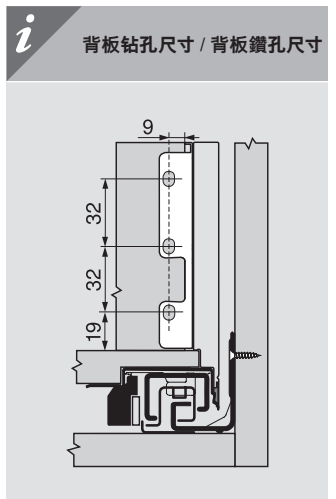

## 乐薄®金属抽纯粹系列

低抽 K高度 (后背板高101 mm)  
矮柜桶 K高度 (背板高101 mm)

内低抽 K高度 (后背板高101 mm)  
内置矮柜桶 K高度 (背板高101 mm)

装不来？调不好？扫我就行了！  
裝不來？調不好？掃我就行了！

适用于安卓系统  
適用於Andriod系統

适用于苹果系统  
適用於IOS系統

低抽 / 矮櫃桶

\* 若打孔先于柜体拼装, 请增加1 mm / \* 若先打孔, 後與櫃體一同安裝, 請增加1 mm

\*\* 包括2 mm傾斜度調節  
\*\* 包括2 mm傾斜度調節

\* 若打孔先于柜体拼装, 请增加1 mm  
\* 若先打孔, 後與櫃體一同安裝, 請增加1 mm

\* 若打孔先于柜体拼装, 请增加1 mm  
\* 若先打孔, 後與櫃體一同安裝, 請增加1 mm

內低抽 / 內置矮櫃桶

\* 若打孔先于柜体拼装, 请增加1 mm / \* 若先打孔, 後與櫃體一同安裝, 請增加1 mm

裁切尺寸 用于16 mm 刨花板 / 裁切尺寸 用於16 mm 刨花板

<p>KB 柜体宽度 / 櫃體淨闊 LW 柜体净宽 / 櫃體內闊 NL 标称长度 / 標稱長度</p>	<p><b>低抽&amp;内低抽 / 矮柜桶及内置矮柜桶</b></p> <p>后背板 / 背板 101 mm LW - 38 mm</p> <p>底板 NL - 10 mm LW - 35 mm</p> <p>底板铣槽参数 底板槽尺寸 16 mm / 8 mm / 38 mm</p>		<p><b>内抽前板 / 内置柜桶前面板</b></p>
			<p><b>内低抽 / 内置矮柜桶</b></p> <p>裁切尺寸: LW - 126 mm (LW 柜体净宽 / 櫃體內闊)</p>