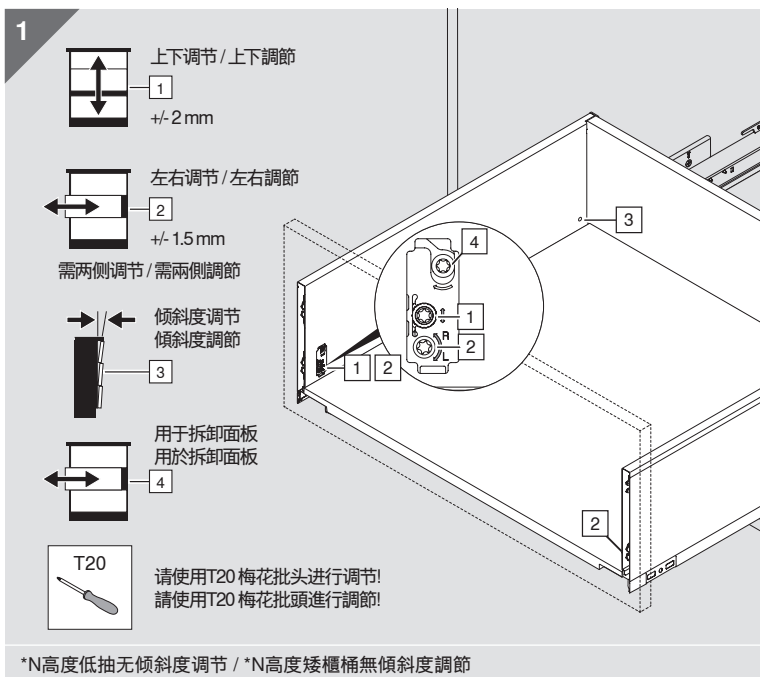

<p>KB 柜体宽度 / 櫃體淨闊 LW 柜体净宽 / 櫃體內闊 NL 标称长度 / 標稱長度</p>	<p><b>低抽&amp;内低抽 / 矮柜桶及内置矮柜桶</b></p> <p>后背板 / 背板 101 mm LW - 38 mm</p> <p>底板 NL - 10 mm LW - 35 mm</p> <p>底板铣槽参数 底板槽尺寸 16 mm / 8 mm / 38 mm</p>		<p><b>内抽前板 / 内置柜桶前面板</b></p>
			<p><b>内低抽 / 内置矮柜桶</b></p> <p>裁切尺寸: LW - 126 mm (LW 柜体净宽 / 櫃體內闊)</p>

固定柜体导轨 / 固定櫃體路軌

柜体轨道上的螺丝位置 - K高度低抽 櫃體路軌上的螺絲位置 - K高度矮櫃桶	柜体轨道上的螺丝位置 - K高度内低抽 櫃體路軌上的螺絲位置 - K高度内置矮櫃桶
<p>标称长度 NL (mm) / 標稱長度 NL (mm)</p> <p>导轨 / 路軌 750 - 40 kg</p> <p>300, 350 400 - 500 550, 600</p> <p>导轨 / 路軌 750 - 40 kg</p> <p>450 500 - 600</p>	<p>标称长度 NL (mm) / 標稱長度 NL (mm)</p> <p>导轨 / 路軌 750 - 40 kg</p> <p>300, 350 400 - 500 550, 600</p> <p>导轨 / 路軌 750 - 40 kg</p> <p>450 500 - 600</p>
<p>最小柜体净深 LT = 标称长度 NL+3 mm 最小櫃體淨深 LT = 標稱長度 NL+3 mm</p>	<p>最小柜体净深 LT = 标称长度 NL+3 mm 最小櫃體淨深 LT = 標稱長度 NL+3 mm</p>

安装和调节 (以C高度高抽屉为例) / 安裝和調節 (以C高度高櫃桶為例)

- 
- 
- 
- 建议使用  $\varnothing 4 \times 15$  mm 平头螺丝  
建議使用  $\varnothing 4 \times 15$  mm 平頭螺絲

- 
- 
-

\*N高度低抽无倾斜度调节 / \*N高度矮櫃桶無傾斜度調節