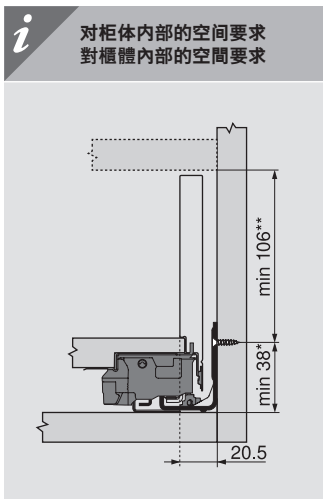

## 乐薄®金属抽纯粹系列

低抽 K高度 (后背板高101 mm)  
矮柜桶 K高度 (背板高101 mm)

内低抽 K高度 (后背板高101 mm)  
内置矮柜桶 K高度 (背板高101 mm)

装不来？调不好？扫我就行了！  
裝不來？調不好？掃我就行了！

适用于安卓系统  
適用於Andriod系統

适用于苹果系统  
適用於IOS系統

低抽 / 矮櫃桶

\* 若打孔先于柜体拼装, 请增加1 mm / \* 若先打孔, 後與櫃體一同安裝, 請增加1 mm

\*\* 包括2 mm傾斜度調節  
\*\* 包括2 mm傾斜度調節

\* 若打孔先于柜体拼装, 请增加1 mm  
\* 若先打孔, 後與櫃體一同安裝, 請增加1 mm

\* 若打孔先于柜体拼装, 请增加1 mm  
\* 若先打孔, 後與櫃體一同安裝, 請增加1 mm

內低抽 / 內置矮櫃桶

\* 若打孔先于柜体拼装, 请增加1 mm / \* 若先打孔, 後與櫃體一同安裝, 請增加1 mm

裁切尺寸 用于16 mm 刨花板 / 裁切尺寸 用於16 mm 刨花板

<p>KB 柜体宽度 / 櫃體淨闊 LW 柜体净宽 / 櫃體內闊 NL 标称长度 / 標稱長度</p>	<p><b>低抽&amp;内低抽 / 矮柜桶及内置矮柜桶</b></p> <p>后背板 / 背板 101 mm LW - 38 mm</p> <p>底板 NL - 10 mm LW - 35 mm</p> <p>底板铣槽参数 底板槽尺寸 16 mm / 8 mm / 38 mm</p>		<p><b>内抽前板 / 内置柜桶前面板</b></p>
			<p><b>内低抽 / 内置矮柜桶</b></p> <p>裁切尺寸: LW - 126 mm (LW 柜体净宽 / 櫃體內闊)</p>