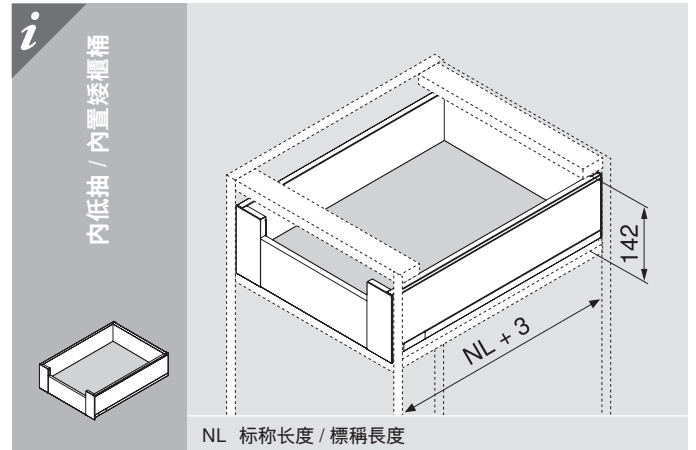

## 乐薄®金属抽纯粹系列

低抽 K高度 (后背板高101 mm)  
矮柜桶 K高度 (背板高101 mm)

内低抽 K高度 (后背板高101 mm)  
内置矮柜桶 K高度 (背板高101 mm)

装不来？调不好？扫我就行了！  
裝不來？調不好？掃我就行了！

适用于安卓系统  
適用於Andriod系統

适用于苹果系统  
適用於IOS系統

低抽 / 矮櫃桶

\* 若打孔先于柜体拼装, 请增加1 mm / \* 若先打孔, 後與櫃體一同安裝, 請增加1 mm

\*\* 包括2 mm傾斜度調節  
\*\* 包括2 mm傾斜度調節

\* 若打孔先于柜体拼装, 请增加1 mm  
\* 若先打孔, 後與櫃體一同安裝, 請增加1 mm

\* 若打孔先于柜体拼装, 请增加1 mm  
\* 若先打孔, 後與櫃體一同安裝, 請增加1 mm

內低抽 / 內置矮櫃桶

\* 若打孔先于柜体拼装, 请增加1 mm / \* 若先打孔, 後與櫃體一同安裝, 請增加1 mm

裁切尺寸 用于16 mm 刨花板 / 裁切尺寸 用於16 mm 刨花板

<p>KB 柜体宽度 / 櫃體淨闊 LW 柜体净宽 / 櫃體內闊 NL 标称长度 / 標稱長度</p>	<p><b>低抽&amp;内低抽 / 矮柜桶及内置矮柜桶</b></p> <p>后背板 / 背板 101 mm LW - 38 mm</p> <p>底板 NL - 10 mm LW - 35 mm</p> <p>底板铣槽参数 底板槽尺寸 16 mm / 8 mm / 38 mm</p>		<p><b>内抽前板 / 内置柜桶前面板</b></p>
			<p><b>内低抽 / 内置矮柜桶</b></p> <p>裁切尺寸: LW - 126 mm (LW 柜体净宽 / 櫃體內闊)</p>