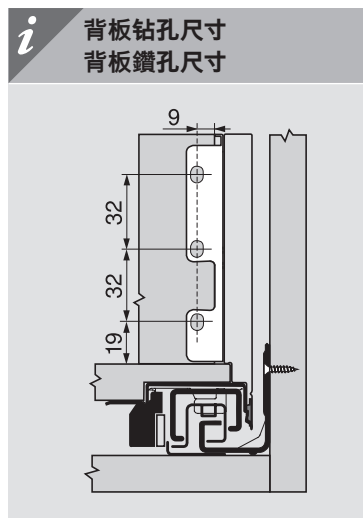

## 乐薄®金属抽纯粹系列

低抽 K高度 (后背板高101 mm)  
矮柜桶 K高度 (背板高101 mm)

内低抽 K高度 (后背板高101 mm)  
内置矮柜桶 K高度 (背板高101 mm)

装不来？调不好？扫我就行了！  
裝不來？調不好？掃我就行了！

适用于安卓系统  
適用於Andriod系統

适用于苹果系统  
適用於IOS系統

低抽 / 矮櫃桶

\* 若打孔先于柜体拼装, 请增加1 mm / \* 若先打孔, 後與櫃體一同安裝, 請增加1 mm

\*\* 包括2 mm傾斜度調節  
\*\* 包括2 mm傾斜度調節

\* 若打孔先于柜体拼装, 请增加1 mm  
\* 若先打孔, 後與櫃體一同安裝, 請增加1 mm

\* 若打孔先于柜体拼装, 请增加1 mm  
\* 若先打孔, 後與櫃體一同安裝, 請增加1 mm

內低抽 / 內置矮櫃桶

\* 若打孔先于柜体拼装, 请增加1 mm / \* 若先打孔, 後與櫃體一同安裝, 請增加1 mm

裁切尺寸 用于16 mm 刨花板 / 裁切尺寸 用於16 mm 刨花板

<p>KB 柜体宽度 / 櫃體淨闊 LW 柜体净宽 / 櫃體內闊 NL 标称长度 / 標稱長度</p>	<p><b>低抽&amp;内低抽 / 矮柜桶及内置矮柜桶</b></p> <p>后背板 / 背板 101 mm LW - 38 mm</p> <p>底板 NL - 10 mm LW - 35 mm</p> <p>底板铣槽参数 底板槽尺寸 16 mm / 8 mm / 38 mm</p>		<p><b>内抽前板 / 内置柜桶前面板</b></p>
			<p><b>内低抽 / 内置矮柜桶</b></p> <p>裁切尺寸: LW - 126 mm (LW 柜体净宽 / 櫃體內闊)</p>