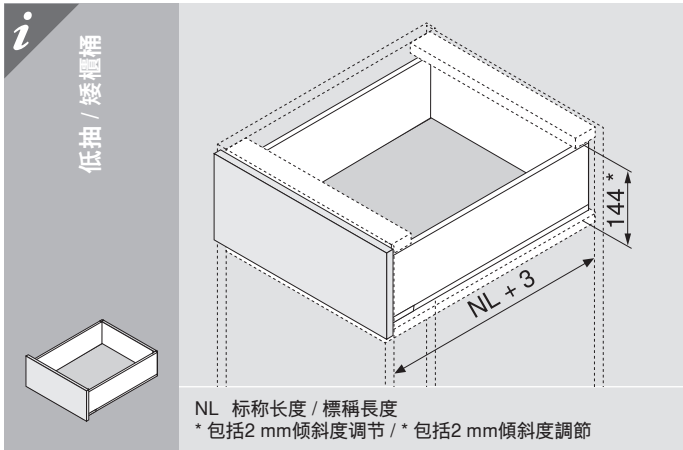

## 乐薄®金属抽纯粹系列

低抽 K高度 (后背板高101 mm)  
矮柜桶 K高度 (背板高101 mm)

内低抽 K高度 (后背板高101 mm)  
内置矮柜桶 K高度 (背板高101 mm)

装不来？调不好？扫我就行了！  
裝不來？調不好？掃我就行了！

适用于安卓系统  
適用於Andriod系統

适用于苹果系统  
適用於IOS系統

低抽 / 矮櫃桶

\* 若打孔先于柜体拼装, 请增加1 mm / \* 若先打孔, 後與櫃體一同安裝, 請增加1 mm

\*\* 包括2 mm傾斜度調節  
\*\* 包括2 mm傾斜度調節

\* 若打孔先于柜体拼装, 请增加1 mm  
\* 若先打孔, 後與櫃體一同安裝, 請增加1 mm

\* 若打孔先于柜体拼装, 请增加1 mm  
\* 若先打孔, 後與櫃體一同安裝, 請增加1 mm

內低抽 / 內置矮櫃桶

\* 若打孔先于柜体拼装, 请增加1 mm / \* 若先打孔, 後與櫃體一同安裝, 請增加1 mm

裁切尺寸 用于16 mm 刨花板 / 裁切尺寸 用於16 mm 刨花板

<p>KB 柜体宽度 / 櫃體淨闊 LW 柜体净宽 / 櫃體內闊 NL 标称长度 / 標稱長度</p>	<p><b>低抽&amp;内低抽 / 矮柜桶及内置矮柜桶</b></p> <p>后背板 / 背板 101 mm LW - 38 mm</p> <p>底板 NL - 10 mm LW - 35 mm</p> <p>底板铣槽参数 底板槽尺寸 16 mm / 8 mm / 38 mm</p>		<p><b>内抽前板 / 内置柜桶前面板</b></p>
			<p><b>内低抽 / 内置矮柜桶</b></p> <p>裁切尺寸: LW - 126 mm (LW 柜体净宽 / 櫃體內闊)</p>