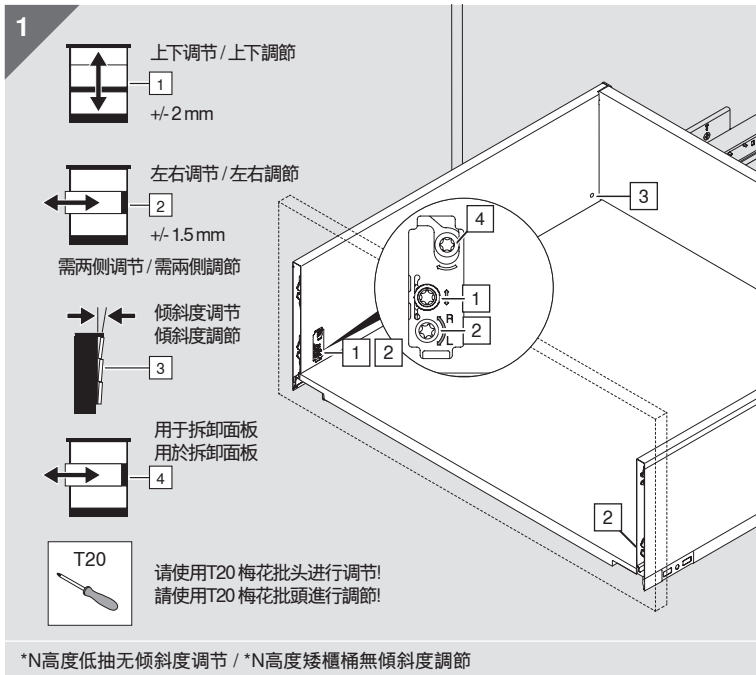

** 包括2 mm 傾斜度調節
** 包括2 mm 傾斜度調節

* 若打孔先于柜体拼装, 请增加1 mm
* 若先打孔, 後與櫃體一同安裝, 請增加1 mm

* 若打孔先于柜体拼装, 请增加1 mm
* 若先打孔, 後與櫃體一同安裝, 請增加1 mm

裁切尺寸 用于16 mm 刨花板 / 裁切尺寸 用於16 mm 刨花板

i	低抽屉 / 矮柜桶		高抽屉 / 高柜桶	
	<p>KB 柜体宽度 / 櫃體淨闊 LW 柜体净深 / 櫃體內闊 NL 标称长度 / 標稱長度</p>	<p>后背板 / 背板 39 mm</p>	<p>后背板 / 背板 212 mm</p>	<p>底板 底板 NL - 10 mm</p>
	<p>底板铣槽参数 底板槽尺寸</p>	<p>底板铣槽参数 底板槽尺寸</p>		

固定柜体导轨 / 固定櫃體路軌

i	柜体轨道上的螺丝位置 - 40 kg 櫃體路軌上的螺絲位置 - 40 kg	柜体轨道上的螺丝位置 櫃體路軌上的螺絲位置
标称长度 NL (mm) / 標稱長度 NL (mm)	标称长度 NL (mm) / 標稱長度 NL (mm)	
导轨 / 路軌 750 - 40 kg	导轨 / 路軌 750 - 40 kg	导轨 / 路軌 753 - 70 kg
400-500 550 	400-500 550,600 	450 500-600 650
最小柜体净深 LT = 标称长度 NL+3 mm 最小櫃體淨深 LT = 標稱長度 NL+3 mm		