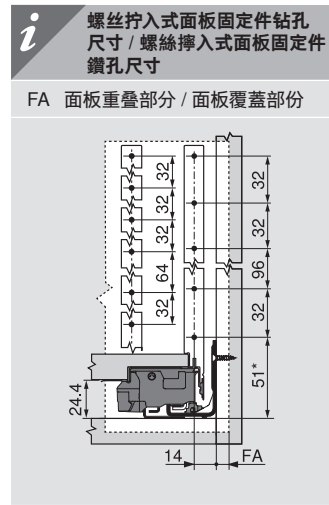

适用于苹果系统
適用於IOS系統

低抽屉 / 矮柜桶

* 若打孔先于柜体拼装, 请增加1 mm
* 若先打孔, 後與櫃體一同安裝, 請增加1 mm

* 若打孔先于柜体拼装, 请增加1 mm
* 若先打孔, 後與櫃體一同安裝, 請增加1 mm

* 若打孔先于柜体拼装, 请增加1 mm
* 若先打孔, 後與櫃體一同安裝, 請增加1 mm

高抽屉 / 高柜桶

* 若打孔先于柜体拼装, 请增加1 mm / * 若先打孔, 後與櫃體一同安裝, 請增加1 mm

** 包括2 mm 傾斜度調節
** 包括2 mm 傾斜度調節

* 若打孔先于柜体拼装, 请增加1 mm
* 若先打孔, 後與櫃體一同安裝, 請增加1 mm

* 若打孔先于柜体拼装, 请增加1 mm
* 若先打孔, 後與櫃體一同安裝, 請增加1 mm

裁切尺寸 用于16 mm 刨花板 / 裁切尺寸 用於16 mm 刨花板

i	低抽屉 / 矮柜桶		高抽屉 / 高柜桶	
	<p>KB 柜体宽度 / 櫃體淨闊 LW 柜体净深 / 櫃體內闊 NL 标称长度 / 標稱長度</p>	<p>后背板 / 背板 39 mm</p>	<p>后背板 / 背板 212 mm</p>	<p>底板 底板 NL - 10 mm</p>
	<p>底板铣槽参数 底板槽尺寸</p>	<p>底板铣槽参数 底板槽尺寸</p>		

固定柜体导轨 / 固定櫃體路軌

i	柜体轨道上的螺丝位置 - 40 kg 櫃體路軌上的螺絲位置 - 40 kg	柜体轨道上的螺丝位置 櫃體路軌上的螺絲位置
标称长度 NL (mm) / 標稱長度 NL (mm)	标称长度 NL (mm) / 標稱長度 NL (mm)	
导轨 / 路軌 750 - 40 kg	导轨 / 路軌 750 - 40 kg	导轨 / 路軌 753 - 70 kg
400-500 550 	400-500 550,600 	450 500-600 650
最小柜体净深 LT = 标称长度 NL+3 mm 最小櫃體淨深 LT = 標稱長度 NL+3 mm		