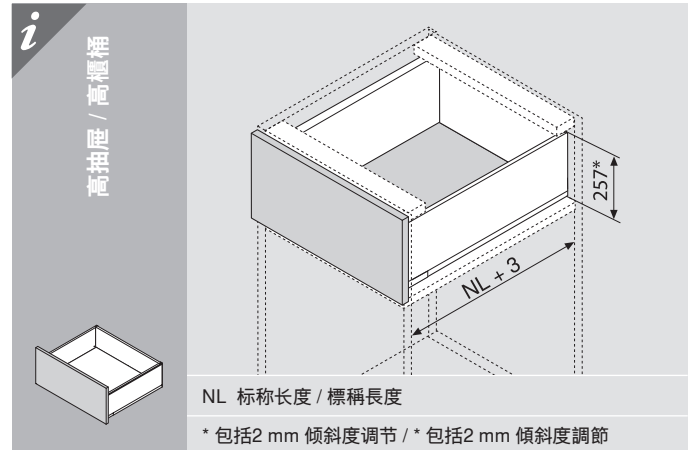

TIP-ON
BLUMOTION
by Blum

BLUMOTION
by Blum

LEGRABOX pure

乐薄®金属抽纯粹系列

低抽屉 N高度 (后背板高39 mm)
矮柜桶 N高度 (背板高39 mm)

高抽屉 F高度 (后背板高212 mm)
高柜桶 F高度 (背板高212 mm)

装不来? 调不好? 扫我就行了!
裝不來? 調不好? 掃我就行了!

适用于安卓系统
適用於Andriod系統

适用于苹果系统
適用於IOS系統

低抽屉 / 矮柜桶

* 若打孔先于柜体拼装, 请增加1 mm
* 若先打孔, 後與櫃體一同安裝, 請增加1 mm

* 若打孔先于柜体拼装, 请增加1 mm
* 若先打孔, 後與櫃體一同安裝, 請增加1 mm

* 若打孔先于柜体拼装, 请增加1 mm
* 若先打孔, 後與櫃體一同安裝, 請增加1 mm

高抽屉 / 高柜桶

* 若打孔先于柜体拼装, 请增加1 mm / * 若先打孔, 後與櫃體一同安裝, 請增加1 mm

** 包括2 mm 傾斜度調節
** 包括2 mm 傾斜度調節

* 若打孔先于柜体拼装, 请增加1 mm
* 若先打孔, 後與櫃體一同安裝, 請增加1 mm

* 若打孔先于柜体拼装, 请增加1 mm
* 若先打孔, 後與櫃體一同安裝, 請增加1 mm

裁切尺寸 用于16 mm 刨花板 / 裁切尺寸 用於16 mm 刨花板

i	低抽屉 / 矮柜桶		高抽屉 / 高柜桶	
	<p>KB 柜体宽度 / 櫃體淨闊 LW 柜体净深 / 櫃體內闊 NL 标称长度 / 標稱長度</p>	<p>后背板 / 背板 39 mm</p>	<p>后背板 / 背板 212 mm</p>	<p>底板 底板 NL - 10 mm</p>
	<p>底板铣槽参数 底板槽尺寸</p>	<p>底板铣槽参数 底板槽尺寸</p>		