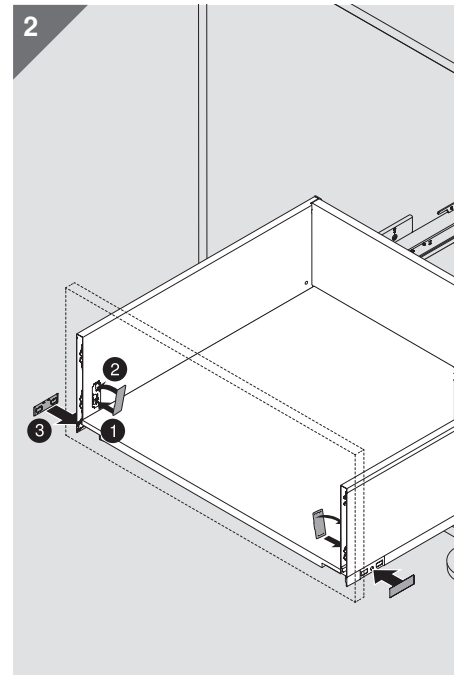

适用于苹果系统
適用於IOS系統

低抽屉 / 矮柜桶

* 若打孔先于柜体拼装, 请增加1 mm
* 若先打孔, 後與櫃體一同安裝, 請增加1 mm

* 若打孔先于柜体拼装, 请增加1 mm
* 若先打孔, 後與櫃體一同安裝, 請增加1 mm

* 若打孔先于柜体拼装, 请增加1 mm
* 若先打孔, 後與櫃體一同安裝, 請增加1 mm

高抽屉 / 高柜桶

* 若打孔先于柜体拼装, 请增加1 mm / * 若先打孔, 後與櫃體一同安裝, 請增加1 mm

** 包括2 mm 傾斜度調節
** 包括2 mm 傾斜度調節

* 若打孔先于柜体拼装, 请增加1 mm
* 若先打孔, 後與櫃體一同安裝, 請增加1 mm

* 若打孔先于柜体拼装, 请增加1 mm
* 若先打孔, 後與櫃體一同安裝, 請增加1 mm

裁切尺寸 用于16 mm 刨花板 / 裁切尺寸 用於16 mm 刨花板

i	低抽屉 / 矮柜桶		高抽屉 / 高柜桶	
	<p>KB 柜体宽度 / 櫃體淨闊 LW 柜体净深 / 櫃體內闊 NL 标称长度 / 標稱長度</p>	<p>后背板 / 背板 39 mm</p>	<p>后背板 / 背板 212 mm</p>	<p>底板 底板 NL - 10 mm</p>
	<p>底板铣槽参数 底板槽尺寸</p>	<p>底板铣槽参数 底板槽尺寸</p>		

固定柜体导轨 / 固定櫃體路軌

i	柜体轨道上的螺丝位置 - 40 kg 櫃體路軌上的螺絲位置 - 40 kg	柜体轨道上的螺丝位置 櫃體路軌上的螺絲位置
标称长度 NL (mm) / 標稱長度 NL (mm)	标称长度 NL (mm) / 標稱長度 NL (mm)	
导轨 / 路軌 750 - 40 kg	导轨 / 路軌 750 - 40 kg	导轨 / 路軌 753 - 70 kg
400-500 550 	400-500 550,600 	450 500-600 650
最小柜体净深 LT = 标称长度 NL+3 mm 最小櫃體淨深 LT = 標稱長度 NL+3 mm		