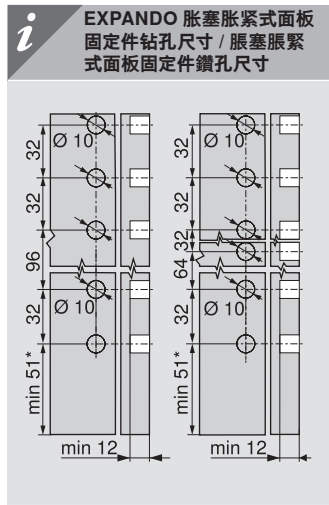

适用于苹果系统
適用於IOS系統

低抽屉 / 矮柜桶

* 若打孔先于柜体拼装, 请增加1 mm
* 若先打孔, 後與櫃體一同安裝, 請增加1 mm

* 若打孔先于柜体拼装, 请增加1 mm
* 若先打孔, 後與櫃體一同安裝, 請增加1 mm

* 若打孔先于柜体拼装, 请增加1 mm
* 若先打孔, 後與櫃體一同安裝, 請增加1 mm

高抽屉 / 高柜桶

* 若打孔先于柜体拼装, 请增加1 mm / * 若先打孔, 後與櫃體一同安裝, 請增加1 mm

** 包括2 mm 傾斜度調節
** 包括2 mm 傾斜度調節

* 若打孔先于柜体拼装, 请增加1 mm
* 若先打孔, 後與櫃體一同安裝, 請增加1 mm

* 若打孔先于柜体拼装, 请增加1 mm
* 若先打孔, 後與櫃體一同安裝, 請增加1 mm

裁切尺寸 用于16 mm 刨花板 / 裁切尺寸 用於16 mm 刨花板

i	低抽屉 / 矮柜桶		高抽屉 / 高柜桶	
	<p>KB 柜体宽度 / 櫃體淨闊 LW 柜体净深 / 櫃體內闊 NL 标称长度 / 標稱長度</p>	<p>后背板 / 背板 39 mm</p>	<p>后背板 / 背板 212 mm</p>	<p>底板 底板 NL - 10 mm</p>
	<p>底板铣槽参数 底板槽尺寸</p>	<p>底板铣槽参数 底板槽尺寸</p>		

固定柜体导轨 / 固定櫃體路軌

i	柜体轨道上的螺丝位置 - 40 kg 櫃體路軌上的螺絲位置 - 40 kg	柜体轨道上的螺丝位置 櫃體路軌上的螺絲位置
标称长度 NL (mm) / 標稱長度 NL (mm)	标称长度 NL (mm) / 標稱長度 NL (mm)	
导轨 / 路軌 750 - 40 kg	导轨 / 路軌 750 - 40 kg	导轨 / 路軌 753 - 70 kg
400-500 550 	400-500 550,600 	450 500-600 650
最小柜体净深 LT = 标称长度 NL+3 mm 最小櫃體淨深 LT = 標稱長度 NL+3 mm		