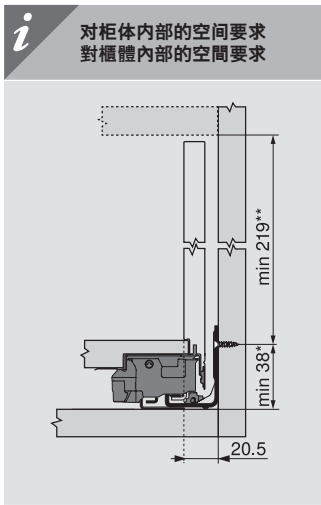

适用于苹果系统
適用於IOS系統

低抽屉 / 矮柜桶

* 若打孔先于柜体拼装, 请增加1 mm
* 若先打孔, 後與櫃體一同安裝, 請增加1 mm

* 若打孔先于柜体拼装, 请增加1 mm
* 若先打孔, 後與櫃體一同安裝, 請增加1 mm

* 若打孔先于柜体拼装, 请增加1 mm
* 若先打孔, 後與櫃體一同安裝, 請增加1 mm

高抽屉 / 高柜桶

* 若打孔先于柜体拼装, 请增加1 mm / * 若先打孔, 後與櫃體一同安裝, 請增加1 mm

** 包括2 mm 傾斜度調節
** 包括2 mm 傾斜度調節

* 若打孔先于柜体拼装, 请增加1 mm
* 若先打孔, 後與櫃體一同安裝, 請增加1 mm

* 若打孔先于柜体拼装, 请增加1 mm
* 若先打孔, 後與櫃體一同安裝, 請增加1 mm

裁切尺寸 用于16 mm 刨花板 / 裁切尺寸 用於16 mm 刨花板

i	低抽屉 / 矮柜桶		高抽屉 / 高柜桶	
	<p>KB 柜体宽度 / 櫃體淨闊 LW 柜体净深 / 櫃體內闊 NL 标称长度 / 標稱長度</p>	<p>后背板 / 背板 39 mm</p>	<p>后背板 / 背板 212 mm</p>	<p>底板 底板 NL - 10 mm</p>
	<p>底板铣槽参数 底板槽尺寸</p>	<p>底板铣槽参数 底板槽尺寸</p>		

固定柜体导轨 / 固定櫃體路軌

i	柜体轨道上的螺丝位置 - 40 kg 櫃體路軌上的螺絲位置 - 40 kg	柜体轨道上的螺丝位置 櫃體路軌上的螺絲位置
标称长度 NL (mm) / 標稱長度 NL (mm)	标称长度 NL (mm) / 標稱長度 NL (mm)	
导轨 / 路軌 750 - 40 kg	导轨 / 路軌 750 - 40 kg	导轨 / 路軌 753 - 70 kg
400-500 550 	400-500 550,600 	450 500-600 650
最小柜体净深 LT = 标称长度 NL+3 mm 最小櫃體淨深 LT = 標稱長度 NL+3 mm		