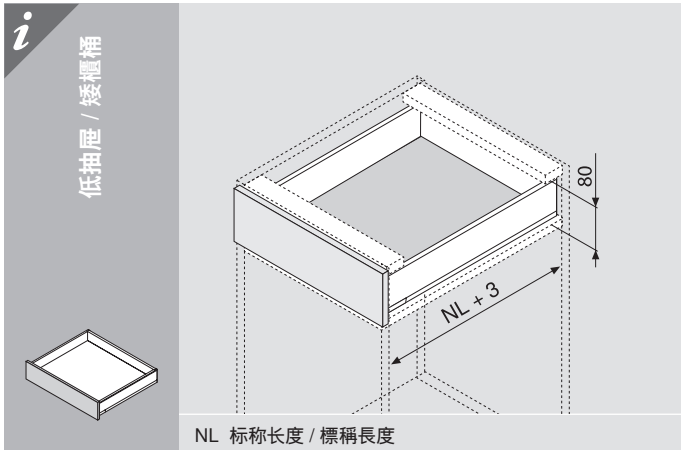

TIP-ON
BLUMOTION
by Blum

BLUMOTION
by Blum

LEGRABOX pure

乐薄®金属抽纯粹系列

低抽屉 N高度 (后背板高39 mm)
矮柜桶 N高度 (背板高39 mm)

高抽屉 F高度 (后背板高212 mm)
高柜桶 F高度 (背板高212 mm)

装不来? 调不好? 扫我就行了!
裝不來? 調不好? 掃我就行了!

适用于安卓系统
適用於Andriod系統

适用于苹果系统
適用於IOS系統

低抽屉 / 矮柜桶

* 若打孔先于柜体拼装, 请增加1 mm
* 若先打孔, 後與櫃體一同安裝, 請增加1 mm

* 若打孔先于柜体拼装, 请增加1 mm
* 若先打孔, 後與櫃體一同安裝, 請增加1 mm

* 若打孔先于柜体拼装, 请增加1 mm
* 若先打孔, 後與櫃體一同安裝, 請增加1 mm

高抽屉 / 高柜桶

* 若打孔先于柜体拼装, 请增加1 mm / * 若先打孔, 後與櫃體一同安裝, 請增加1 mm

** 包括2 mm 傾斜度調節
** 包括2 mm 傾斜度調節

* 若打孔先于柜体拼装, 请增加1 mm
* 若先打孔, 後與櫃體一同安裝, 請增加1 mm

* 若打孔先于柜体拼装, 请增加1 mm
* 若先打孔, 後與櫃體一同安裝, 請增加1 mm

裁切尺寸 用于16 mm 刨花板 / 裁切尺寸 用於16 mm 刨花板

i	低抽屉 / 矮柜桶		高抽屉 / 高柜桶	
	<p>KB 柜体宽度 / 櫃體淨闊 LW 柜体净深 / 櫃體內闊 NL 标称长度 / 標稱長度</p>	<p>后背板 / 背板 39 mm</p>	<p>后背板 / 背板 212 mm</p>	<p>底板 底板 NL - 10 mm</p>
	<p>底板铣槽参数 底板槽尺寸</p>	<p>底板铣槽参数 底板槽尺寸</p>		