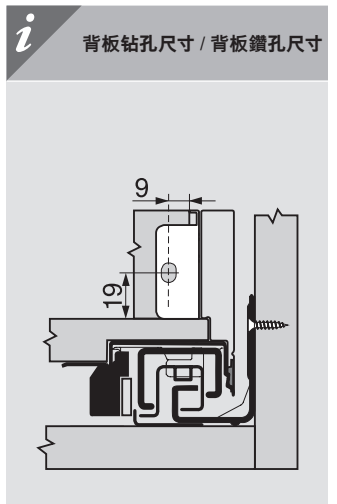

适用于苹果系统
適用於IOS系統

低抽屉 / 矮柜桶

* 若打孔先于柜体拼装, 请增加1 mm
* 若先打孔, 後與櫃體一同安裝, 請增加1 mm

* 若打孔先于柜体拼装, 请增加1 mm
* 若先打孔, 後與櫃體一同安裝, 請增加1 mm

* 若打孔先于柜体拼装, 请增加1 mm
* 若先打孔, 後與櫃體一同安裝, 請增加1 mm

高抽屉 / 高柜桶

* 若打孔先于柜体拼装, 请增加1 mm / * 若先打孔, 後與櫃體一同安裝, 請增加1 mm

** 包括2 mm 傾斜度調節
** 包括2 mm 傾斜度調節

* 若打孔先于柜体拼装, 请增加1 mm
* 若先打孔, 後與櫃體一同安裝, 請增加1 mm

* 若打孔先于柜体拼装, 请增加1 mm
* 若先打孔, 後與櫃體一同安裝, 請增加1 mm

裁切尺寸 用于16 mm 刨花板 / 裁切尺寸 用於16 mm 刨花板

i	低抽屉 / 矮柜桶		高抽屉 / 高柜桶	
	<p>KB 柜体宽度 / 櫃體淨闊 LW 柜体净深 / 櫃體內闊 NL 标称长度 / 標稱長度</p>	<p>后背板 / 背板 39 mm</p>	<p>后背板 / 背板 212 mm</p>	<p>底板 底板 NL - 10 mm</p>
	<p>底板铣槽参数 底板槽尺寸</p>	<p>底板铣槽参数 底板槽尺寸</p>		