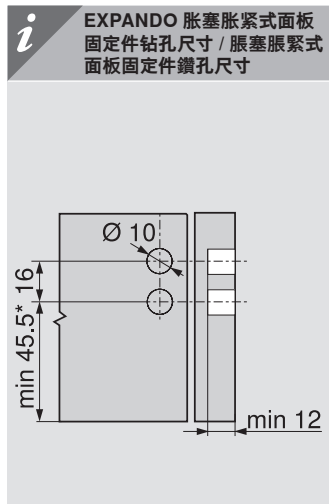

TIP-ON
BLUMOTION
by Blum

BLUMOTION
by Blum

LEGRABOX pure

乐薄®金属抽纯粹系列

低抽屉 N高度 (后背板高39 mm)
矮柜桶 N高度 (背板高39 mm)

高抽屉 F高度 (后背板高212 mm)
高柜桶 F高度 (背板高212 mm)

装不来? 调不好? 扫我就行了!
裝不來? 調不好? 掃我就行了!

适用于安卓系统
適用於Andriod系統

适用于苹果系统
適用於IOS系統

低抽屉 / 矮柜桶

* 若打孔先于柜体拼装, 请增加1 mm
* 若先打孔, 後與櫃體一同安裝, 請增加1 mm

* 若打孔先于柜体拼装, 请增加1 mm
* 若先打孔, 後與櫃體一同安裝, 請增加1 mm

* 若打孔先于柜体拼装, 请增加1 mm
* 若先打孔, 後與櫃體一同安裝, 請增加1 mm

高抽屉 / 高柜桶

* 若打孔先于柜体拼装, 请增加1 mm / * 若先打孔, 後與櫃體一同安裝, 請增加1 mm

** 包括2 mm 傾斜度調節
** 包括2 mm 傾斜度調節

* 若打孔先于柜体拼装, 请增加1 mm
* 若先打孔, 後與櫃體一同安裝, 請增加1 mm

* 若打孔先于柜体拼装, 请增加1 mm
* 若先打孔, 後與櫃體一同安裝, 請增加1 mm

裁切尺寸 用于16 mm 刨花板 / 裁切尺寸 用於16 mm 刨花板

i	低抽屉 / 矮柜桶		高抽屉 / 高柜桶	
	<p>KB 柜体宽度 / 櫃體淨闊 LW 柜体净深 / 櫃體內闊 NL 标称长度 / 標稱長度</p>	<p>后背板 / 背板 39 mm</p>	<p>后背板 / 背板 212 mm</p>	<p>底板 底板 NL - 10 mm</p>
	<p>底板铣槽参数 底板槽尺寸</p>	<p>底板铣槽参数 底板槽尺寸</p>		