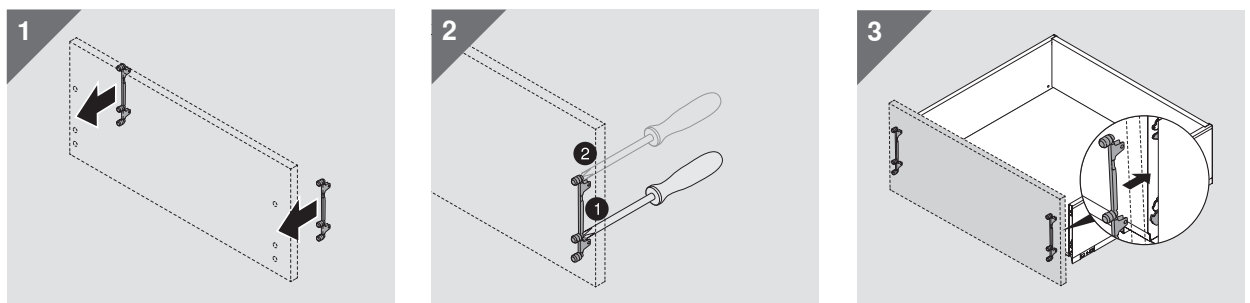

适用于苹果系统
適用於IOS系統

低抽屉 / 矮柜桶

* 若打孔先于柜体拼装, 请增加1 mm
* 若先打孔, 後與櫃體一同安裝, 請增加1 mm

* 若打孔先于柜体拼装, 请增加1 mm
* 若先打孔, 後與櫃體一同安裝, 請增加1 mm

* 若打孔先于柜体拼装, 请增加1 mm
* 若先打孔, 後與櫃體一同安裝, 請增加1 mm

高抽屉 / 高柜桶

* 若打孔先于柜体拼装, 请增加1 mm / * 若先打孔, 後與櫃體一同安裝, 請增加1 mm

** 包括2 mm 傾斜度調節
** 包括2 mm 傾斜度調節

* 若打孔先于柜体拼装, 请增加1 mm
* 若先打孔, 後與櫃體一同安裝, 請增加1 mm

* 若打孔先于柜体拼装, 请增加1 mm
* 若先打孔, 後與櫃體一同安裝, 請增加1 mm

裁切尺寸 用于16 mm 刨花板 / 裁切尺寸 用於16 mm 刨花板

i	低抽屉 / 矮柜桶		高抽屉 / 高柜桶	
	<p>KB 柜体宽度 / 櫃體淨闊 LW 柜体净深 / 櫃體內闊 NL 标称长度 / 標稱長度</p>	<p>后背板 / 背板 39 mm</p>	<p>后背板 / 背板 212 mm</p>	<p>底板 底板 NL - 10 mm</p>
	<p>底板铣槽参数 底板槽尺寸</p>	<p>底板铣槽参数 底板槽尺寸</p>		

固定柜体导轨 / 固定櫃體路軌

i	柜体轨道上的螺丝位置 - 40 kg 櫃體路軌上的螺絲位置 - 40 kg	柜体轨道上的螺丝位置 櫃體路軌上的螺絲位置
标称长度 NL (mm) / 標稱長度 NL (mm)	标称长度 NL (mm) / 標稱長度 NL (mm)	
导轨 / 路軌 750 - 40 kg	导轨 / 路軌 750 - 40 kg	导轨 / 路軌 753 - 70 kg
400-500 550 	400-500 550,600 	450 500-600 650
最小柜体净深 LT = 标称长度 NL+3 mm 最小櫃體淨深 LT = 標稱長度 NL+3 mm		