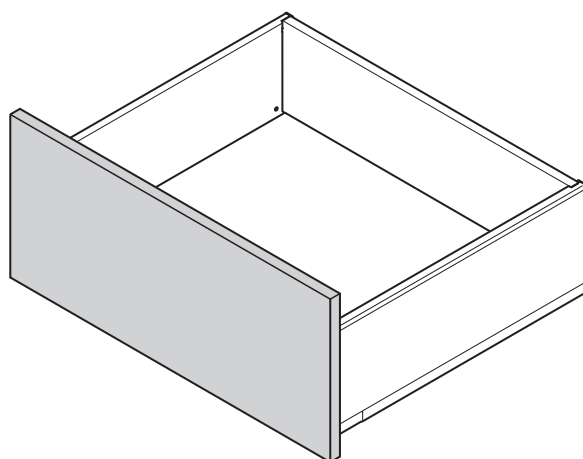

TIP-ON
BLUMOTION
by Blum

BLUMOTION
by Blum

LEGRABOX pure

乐薄®金属抽纯粹系列

低抽屉 N高度 (后背板高39 mm)
矮柜桶 N高度 (背板高39 mm)

高抽屉 F高度 (后背板高212 mm)
高柜桶 F高度 (背板高212 mm)

装不来? 调不好? 扫我就行了!
裝不來? 調不好? 掃我就行了!

适用于安卓系统
適用於Andriod系統

适用于苹果系统
適用於IOS系統

低抽屉 / 矮柜桶

* 若打孔先于柜体拼装, 请增加1 mm
* 若先打孔, 後與櫃體一同安裝, 請增加1 mm

* 若打孔先于柜体拼装, 请增加1 mm
* 若先打孔, 後與櫃體一同安裝, 請增加1 mm

* 若打孔先于柜体拼装, 请增加1 mm
* 若先打孔, 後與櫃體一同安裝, 請增加1 mm

高抽屉 / 高柜桶

* 若打孔先于柜体拼装, 请增加1 mm / * 若先打孔, 後與櫃體一同安裝, 請增加1 mm

** 包括2 mm 傾斜度調節
** 包括2 mm 傾斜度調節

* 若打孔先于柜体拼装, 请增加1 mm
* 若先打孔, 後與櫃體一同安裝, 請增加1 mm

* 若打孔先于柜体拼装, 请增加1 mm
* 若先打孔, 後與櫃體一同安裝, 請增加1 mm

裁切尺寸 用于16 mm 刨花板 / 裁切尺寸 用於16 mm 刨花板

i	低抽屉 / 矮柜桶		高抽屉 / 高柜桶	
	<p>KB 柜体宽度 / 櫃體淨闊 LW 柜体净深 / 櫃體內闊 NL 标称长度 / 標稱長度</p>	<p>后背板 / 背板 39 mm</p>	<p>后背板 / 背板 212 mm</p>	<p>底板 底板 NL - 10 mm</p>
	<p>底板铣槽参数 底板槽尺寸</p>	<p>底板铣槽参数 底板槽尺寸</p>		