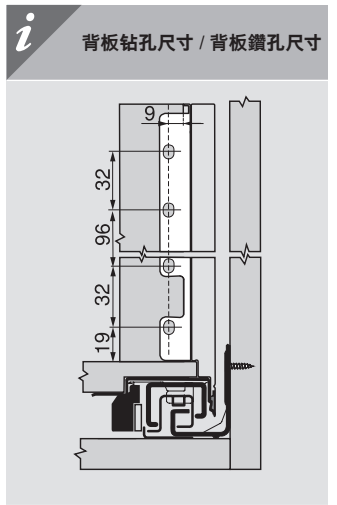

适用于苹果系统
適用於IOS系統

低抽屉 / 矮柜桶

* 若打孔先于柜体拼装, 请增加1 mm
* 若先打孔, 後與櫃體一同安裝, 請增加1 mm

* 若打孔先于柜体拼装, 请增加1 mm
* 若先打孔, 後與櫃體一同安裝, 請增加1 mm

* 若打孔先于柜体拼装, 请增加1 mm
* 若先打孔, 後與櫃體一同安裝, 請增加1 mm

高抽屉 / 高柜桶

* 若打孔先于柜体拼装, 请增加1 mm / * 若先打孔, 後與櫃體一同安裝, 請增加1 mm

** 包括2 mm 傾斜度調節
** 包括2 mm 傾斜度調節

* 若打孔先于柜体拼装, 请增加1 mm
* 若先打孔, 後與櫃體一同安裝, 請增加1 mm

* 若打孔先于柜体拼装, 请增加1 mm
* 若先打孔, 後與櫃體一同安裝, 請增加1 mm

裁切尺寸 用于16 mm 刨花板 / 裁切尺寸 用於16 mm 刨花板

i	低抽屉 / 矮柜桶		高抽屉 / 高柜桶	
	<p>KB 柜体宽度 / 櫃體淨闊 LW 柜体净深 / 櫃體內闊 NL 标称长度 / 標稱長度</p>	<p>后背板 / 背板 39 mm</p>	<p>后背板 / 背板 212 mm</p>	<p>底板 底板 NL - 10 mm</p>
	<p>底板铣槽参数 底板槽尺寸</p>	<p>底板铣槽参数 底板槽尺寸</p>		

固定柜体导轨 / 固定櫃體路軌

i	柜体轨道上的螺丝位置 - 40 kg 櫃體路軌上的螺絲位置 - 40 kg	柜体轨道上的螺丝位置 櫃體路軌上的螺絲位置
标称长度 NL (mm) / 標稱長度 NL (mm)	标称长度 NL (mm) / 標稱長度 NL (mm)	
导轨 / 路軌 750 - 40 kg	导轨 / 路軌 750 - 40 kg	导轨 / 路軌 753 - 70 kg
400-500 550 	400-500 550,600 	450 500-600 650
最小柜体净深 LT = 标称长度 NL+3 mm 最小櫃體淨深 LT = 標稱長度 NL+3 mm		