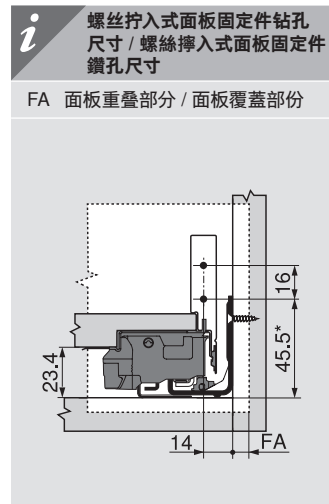

TIP-ON
BLUMOTION
by Blum

BLUMOTION
by Blum

LEGRABOX pure

乐薄®金属抽纯粹系列

低抽屉 N高度 (后背板高39 mm)
矮柜桶 N高度 (背板高39 mm)

高抽屉 F高度 (后背板高212 mm)
高柜桶 F高度 (背板高212 mm)

装不来? 调不好? 扫我就行了!
裝不來? 調不好? 掃我就行了!

适用于安卓系统
適用於Andriod系統

适用于苹果系统
適用於IOS系統

低抽屉 / 矮柜桶

* 若打孔先于柜体拼装, 请增加1 mm
* 若先打孔, 後與櫃體一同安裝, 請增加1 mm

* 若打孔先于柜体拼装, 请增加1 mm
* 若先打孔, 後與櫃體一同安裝, 請增加1 mm

* 若打孔先于柜体拼装, 请增加1 mm
* 若先打孔, 後與櫃體一同安裝, 請增加1 mm

高抽屉 / 高柜桶

* 若打孔先于柜体拼装, 请增加1 mm / * 若先打孔, 後與櫃體一同安裝, 請增加1 mm

** 包括2 mm 傾斜度調節
** 包括2 mm 傾斜度調節

* 若打孔先于柜体拼装, 请增加1 mm
* 若先打孔, 後與櫃體一同安裝, 請增加1 mm

* 若打孔先于柜体拼装, 请增加1 mm
* 若先打孔, 後與櫃體一同安裝, 請增加1 mm

裁切尺寸 用于16 mm 刨花板 / 裁切尺寸 用於16 mm 刨花板

i	低抽屉 / 矮柜桶		高抽屉 / 高柜桶	
	<p>KB 柜体宽度 / 櫃體淨闊 LW 柜体净深 / 櫃體內闊 NL 标称长度 / 標稱長度</p>	<p>后背板 / 背板 39 mm</p>	<p>后背板 / 背板 212 mm</p>	<p>底板 底板 NL - 10 mm</p>
	<p>底板铣槽参数 底板槽尺寸</p>	<p>底板铣槽参数 底板槽尺寸</p>		

固定柜体导轨 / 固定櫃體路軌

i	柜体轨道上的螺丝位置 - 40 kg 櫃體路軌上的螺絲位置 - 40 kg	柜体轨道上的螺丝位置 櫃體路軌上的螺絲位置
标称长度 NL (mm) / 標稱長度 NL (mm)	标称长度 NL (mm) / 標稱長度 NL (mm)	
导轨 / 路軌 750 - 40 kg	导轨 / 路軌 750 - 40 kg	导轨 / 路軌 753 - 70 kg
400-500 550 	400-500 550,600 	450 500-600 650
最小柜体净深 LT = 标称长度 NL+3 mm 最小櫃體淨深 LT = 標稱長度 NL+3 mm		