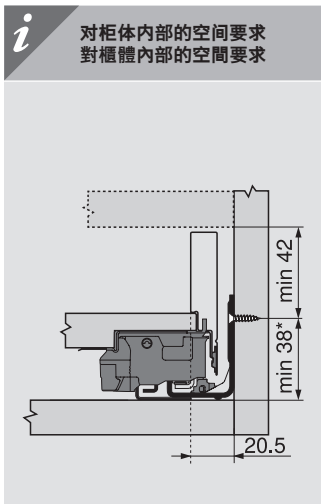

TIP-ON
BLUMOTION
by Blum

BLUMOTION
by Blum

LEGRABOX pure

乐薄®金属抽纯粹系列

低抽屉 N高度 (后背板高39 mm)
矮柜桶 N高度 (背板高39 mm)

高抽屉 F高度 (后背板高212 mm)
高柜桶 F高度 (背板高212 mm)

装不来? 调不好? 扫我就行了!
裝不來? 調不好? 掃我就行了!

适用于安卓系统
適用於Andriod系統

适用于苹果系统
適用於IOS系統

低抽屉 / 矮柜桶

* 若打孔先于柜体拼装, 请增加1 mm
* 若先打孔, 後與櫃體一同安裝, 請增加1 mm

* 若打孔先于柜体拼装, 请增加1 mm
* 若先打孔, 後與櫃體一同安裝, 請增加1 mm

* 若打孔先于柜体拼装, 请增加1 mm
* 若先打孔, 後與櫃體一同安裝, 請增加1 mm

高抽屉 / 高柜桶

* 若打孔先于柜体拼装, 请增加1 mm / * 若先打孔, 後與櫃體一同安裝, 請增加1 mm

** 包括2 mm 傾斜度調節
** 包括2 mm 傾斜度調節

* 若打孔先于柜体拼装, 请增加1 mm
* 若先打孔, 後與櫃體一同安裝, 請增加1 mm

* 若打孔先于柜体拼装, 请增加1 mm
* 若先打孔, 後與櫃體一同安裝, 請增加1 mm

裁切尺寸 用于16 mm 刨花板 / 裁切尺寸 用於16 mm 刨花板

i	低抽屉 / 矮柜桶		高抽屉 / 高柜桶	
	<p>KB 柜体宽度 / 櫃體淨闊 LW 柜体净深 / 櫃體內闊 NL 标称长度 / 標稱長度</p>	<p>后背板 / 背板 39 mm</p>	<p>后背板 / 背板 212 mm</p>	<p>底板 底板 NL - 10 mm</p>
	<p>底板铣槽参数 底板槽尺寸</p>	<p>底板铣槽参数 底板槽尺寸</p>		

固定柜体导轨 / 固定櫃體路軌

i	柜体轨道上的螺丝位置 - 40 kg 櫃體路軌上的螺絲位置 - 40 kg	柜体轨道上的螺丝位置 櫃體路軌上的螺絲位置
标称长度 NL (mm) / 標稱長度 NL (mm)	标称长度 NL (mm) / 標稱長度 NL (mm)	
导轨 / 路軌 750 - 40 kg	导轨 / 路軌 750 - 40 kg	导轨 / 路軌 753 - 70 kg
400-500 550 	400-500 550,600 	450 500-600 650
最小柜体净深 LT = 标称长度 NL+3 mm 最小櫃體淨深 LT = 標稱長度 NL+3 mm		