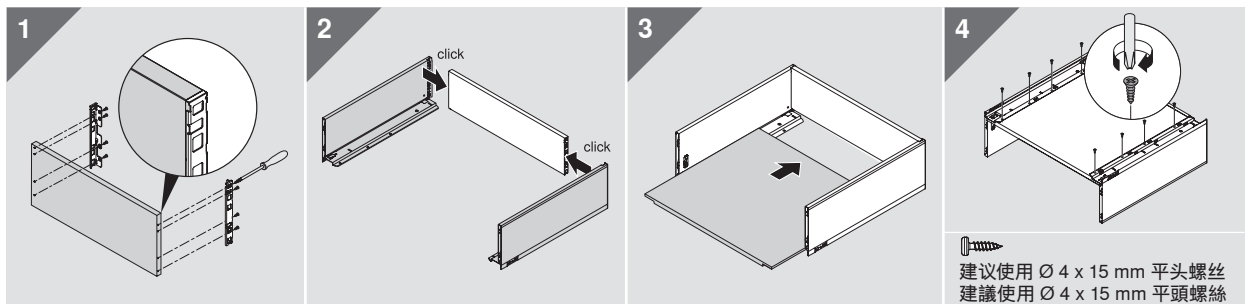

** 包括2 mm 傾斜度調節
** 包括2 mm 傾斜度調節

* 若打孔先于柜体拼装, 请增加1 mm
* 若先打孔, 後與櫃體一同安裝, 請增加1 mm

* 若打孔先于柜体拼装, 请增加1 mm
* 若先打孔, 後與櫃體一同安裝, 請增加1 mm

裁切尺寸 用于16 mm 刨花板 / 裁切尺寸 用於16 mm 刨花板

i	低抽屉 / 矮柜桶		高抽屉 / 高柜桶	
	<p>KB 柜体宽度 / 櫃體淨闊 LW 柜体净深 / 櫃體內闊 NL 标称长度 / 標稱長度</p>	<p>后背板 / 背板 39 mm</p>	<p>后背板 / 背板 212 mm</p>	<p>底板 底板 NL - 10 mm</p>
	<p>底板铣槽参数 底板槽尺寸</p>	<p>底板铣槽参数 底板槽尺寸</p>		

固定柜体导轨 / 固定櫃體路軌

i	柜体轨道上的螺丝位置 - 40 kg 櫃體路軌上的螺絲位置 - 40 kg	柜体轨道上的螺丝位置 櫃體路軌上的螺絲位置
标称长度 NL (mm) / 標稱長度 NL (mm)	标称长度 NL (mm) / 標稱長度 NL (mm)	
导轨 / 路軌 750 - 40 kg	导轨 / 路軌 750 - 40 kg	导轨 / 路軌 753 - 70 kg
400-500 550 	400-500 550,600 	450 500-600 650
最小柜体净深 LT = 标称长度 NL+3 mm 最小櫃體淨深 LT = 標稱長度 NL+3 mm		