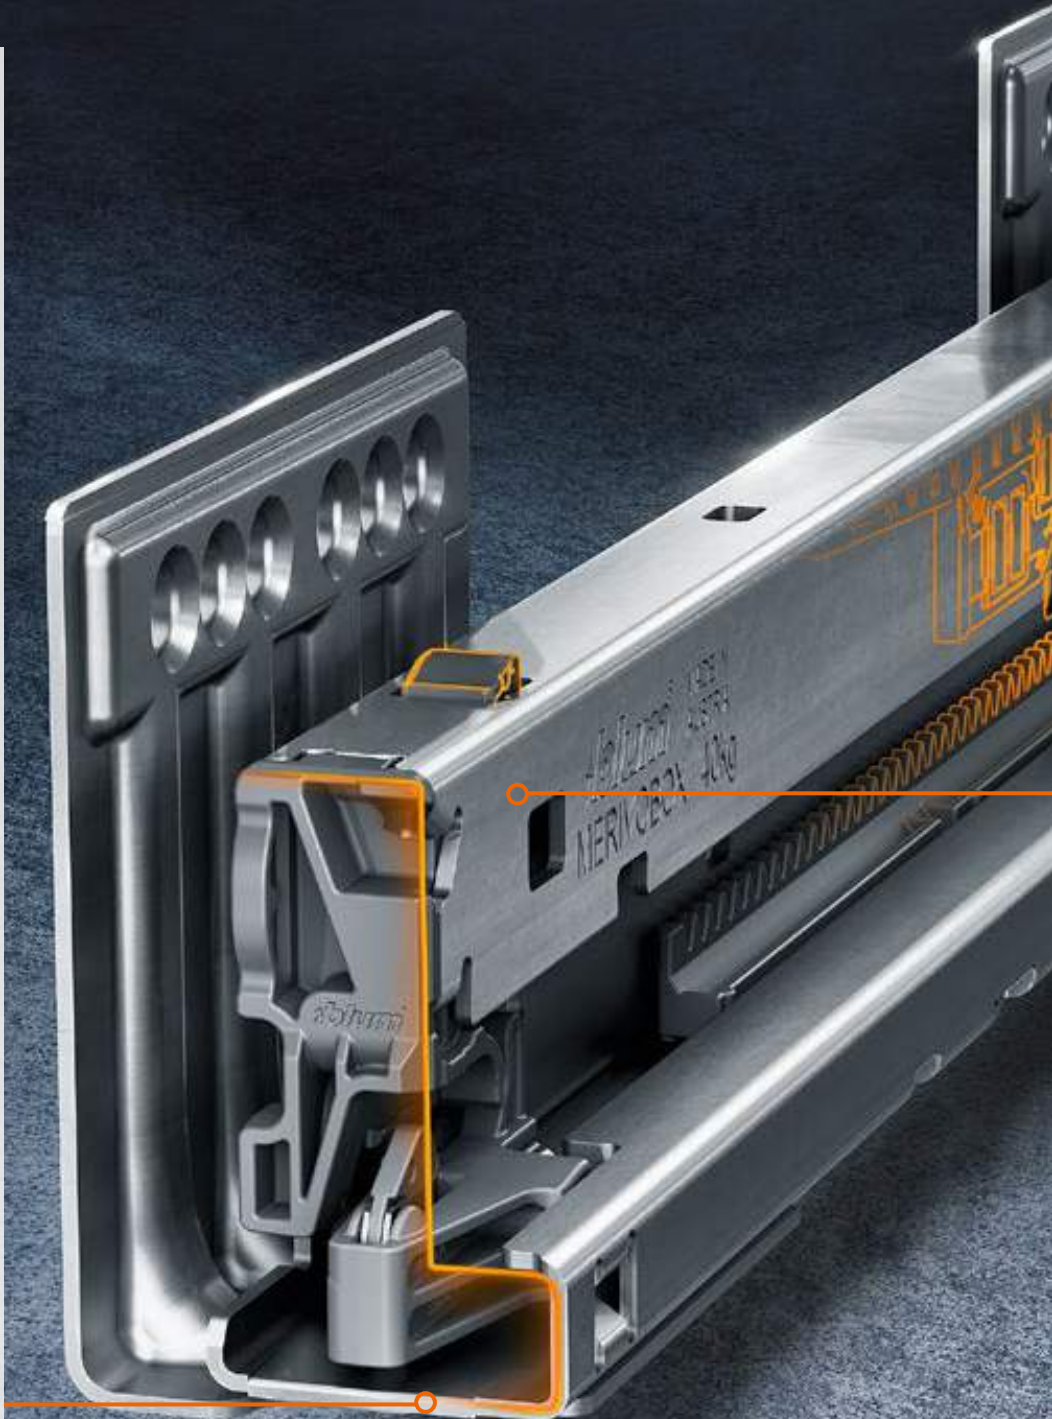

**Vertikale Stabilität
und volle Belastbarkeit**

Die einzigartige L-Form der Korpuschiene macht das neue Boxsystem außergewöhnlich stabil. Und das bei einer hohen dynamischen Belastbarkeit von 40 oder 70 kg.

**Vertical stability and
full load bearing capacity**

The unique L-shape of the cabinet profile makes the new box system incredibly stable. What is more, it has a high dynamic carrying capacity of 40 or 70 kg.

**Stabilité verticale et
pleine capacité de charge**

La forme unique en L de la coulisse corps de meuble rend le nouveau système Box exceptionnellement stable. Et ce pour une capacité de charge dynamique élevée de 40 kg ou 70 kg.

**Verticale stabiliteit en
volledige belastbaarheid**

De unieke L-vorm van het corpusprofiel maakt het nieuwe boxsysteem buitengewoon stabiel. En dat bij een hoge dynamische belastbaarheid van 40 of 70 kg.

BLUMOTION

by Blum

**TIP-ON
BLUMOTION**

by Blum