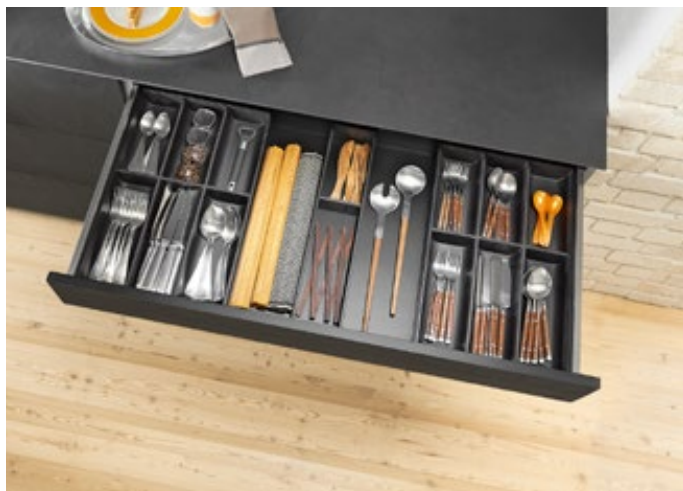

Hộc tủ

Thiết kế bằng thép

- Khung thép sơn tĩnh điện có các màu trắng mờ, xám nhạt mờ, xám đậm mờ, đen carbon mờ
- Các hộp chứa có lớp phủ mềm mại với các màu xám nhạt mờ, xám đậm mờ, đen carbon mờ
- Bề mặt chắc chắn, giảm ồn
- Dụng cụ cắt màng bọc thực phẩm/giấy bạc và khay đựng dao tùy chọn
- Có thể đặt ở bất kỳ nơi nào bạn muốn và giữ an toàn
- Thích hợp với LEGRABOX và MERIVOBX, chiều cao M và K
- Chiều cao khung 50mm

Thông tin đặt hàng

Khay chia đĩa muỗng						
	NL (mm)	Chiều rộng (mm)	SW-M / OG-M	IG-M	OG-M	CS-M
	450	300	ZC7S450BS3			
	500	300	ZC7S500BS3			
	550	300	ZC7S550BS3			
	600	300	ZC7S600BS3			
	650	300	ZC7S650BS3 *			
	*Không có màu xám nhạt mờ