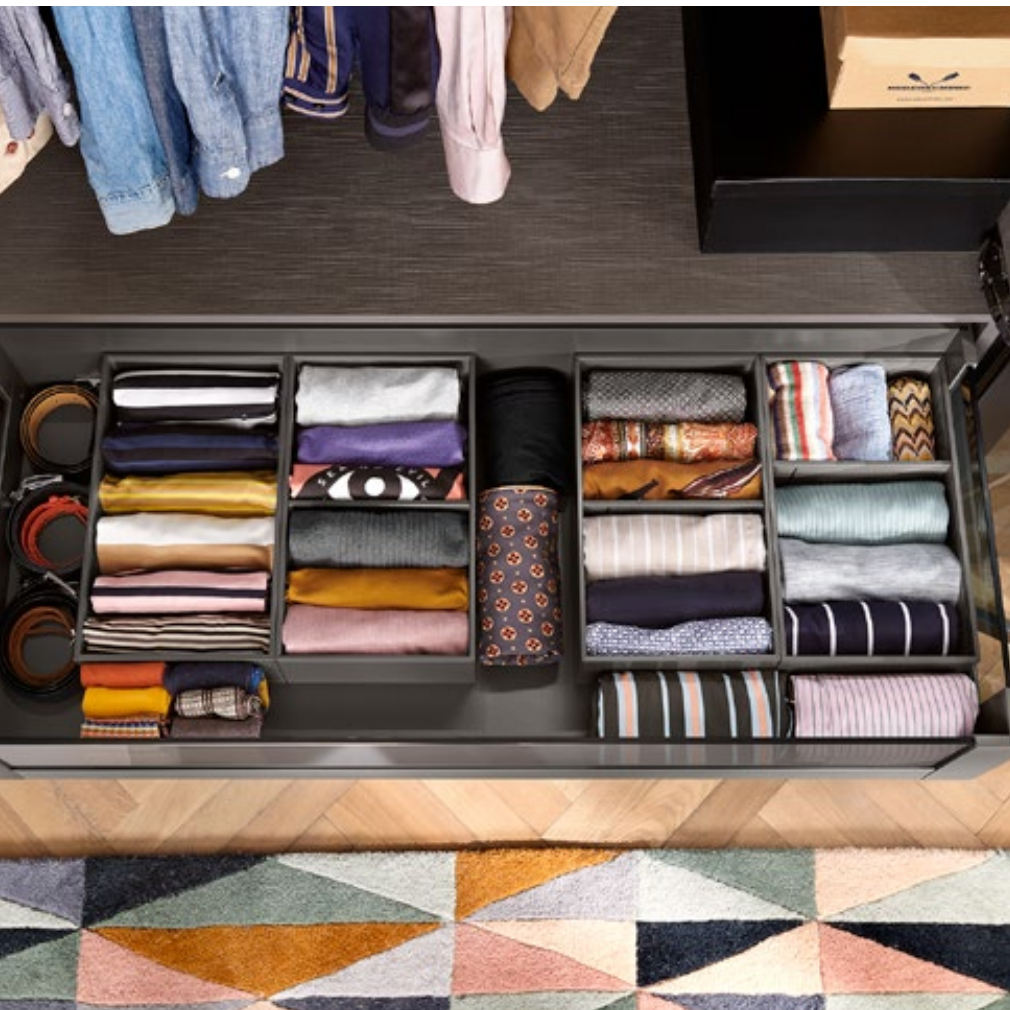

**AMBIA-LINE để chứa quần áo**

- Những chiếc khung chia này giữ mọi thứ như áo phông, thắt lưng hoặc tất được ngăn nắp, gọn gàng.
- Phối đồ hoàn hảo khi tất cả phụ kiện đều được xếp gọn mắt.

Thiết kế bằng thép  
Màu xám nhạt mờ