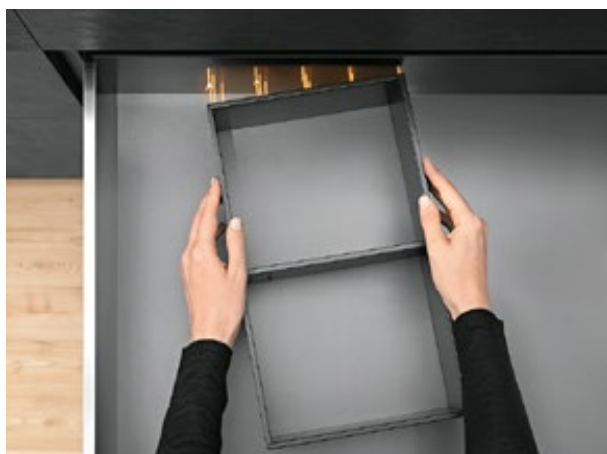

# Chức năng thiết thực – ứng dụng linh hoạt

Bạn có thể tự do điều chỉnh khay chia ngăn AMBIA-LINE bên trong hộp tủ theo mong muốn của mình để cất giữ ngăn nắp các loại vật dụng. Các khung đã được thiết kế để có thể sử dụng ngay. Khung vừa vặn với mọi ngăn kéo và phù hợp cho mọi khu vực sống.

## Linh hoạt sắp xếp theo vật dụng

Thanh chia ngang linh động có thể dễ dàng điều chỉnh theo các vật dụng lưu trữ.