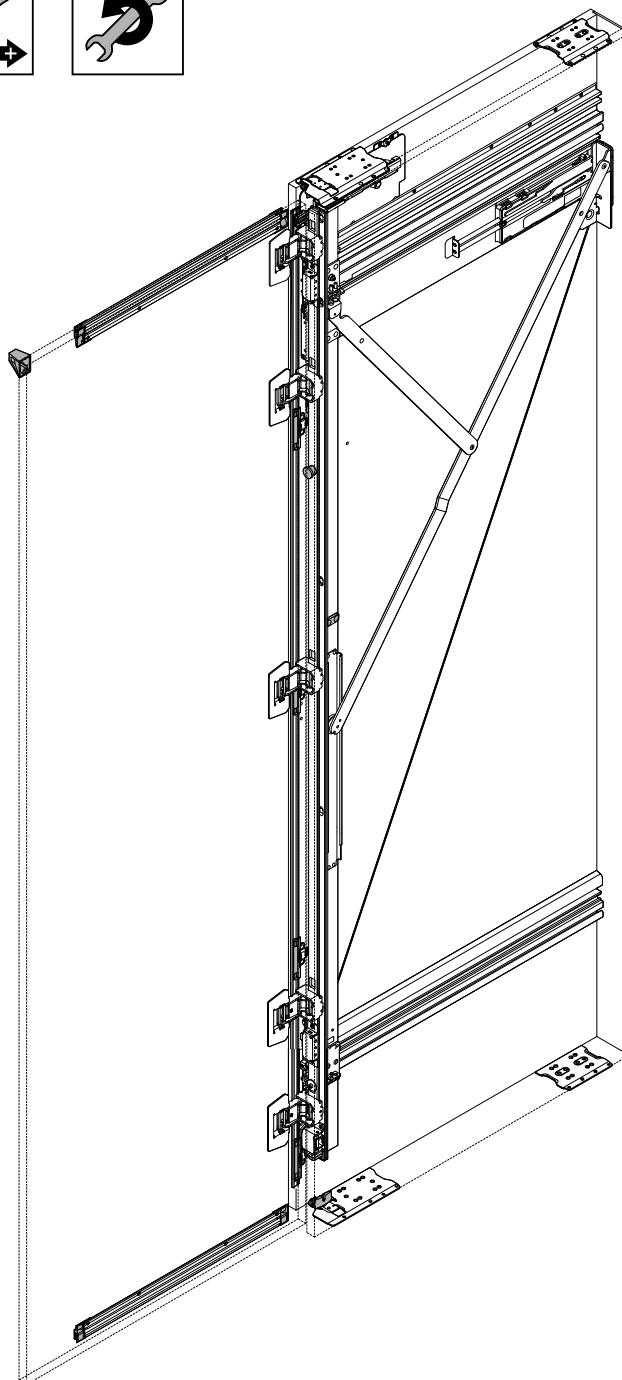

TIP-ON

by Blum

REVEGO uno

- DE** Lesen Sie die Montageanleitung vor der Installation aufmerksam durch und übergeben sie dieses Sicherheitsbeiblatt REVEGO an den Möbelnutzer.
- EN** Read through the installation instructions carefully before installation and give this REVEGO safety supplementary sheet to the furniture user.
- FR** Avant l'installation, lisez attentivement la notice de montage et communiquez cette fiche de sécurité REVEGO à l'utilisateur du meuble.
- IT** Leggere attentamente le indicazioni di montaggio prima dell'installazione e consegnare questa scheda di sicurezza REVEGO all'utilizzatore del mobile.
- ES** Lea con atención las instrucciones de montaje antes de la instalación y entregue esta ficha de seguridad de REVEGO al usuario del mueble.
- PL** Prosimy o dokładne zapoznanie się z instrukcją montażu przed instalacją oraz przekazanie użytkownikowi niniejszej ulotki z informacjami bezpieczeństwa REVEGO.
- RU** Перед установкой внимательно прочтите инструкцию по монтажу и передайте данный лист с указаниями по технике безопасности REVEGO пользователю мебели.
- ZH** 请在安装前仔细阅读安装说明, 并将此 REVEGO 安全附录交给家具使用者。