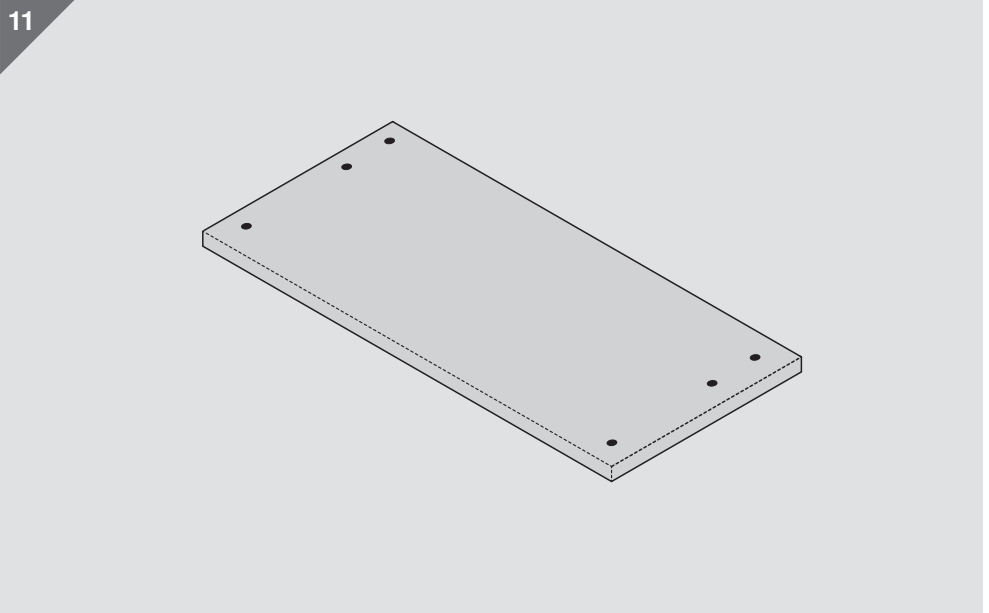

# ZML.4010

8

9

Julius Blum GmbH  
Furniture Fittings Mfg.  
6973 Höchst, Austria  
Tel.: +43 5578 705-0  
Fax: +43 5578 705-44  
E-mail: [info@blum.com](mailto:info@blum.com)  
[www.blum.com](http://www.blum.com)