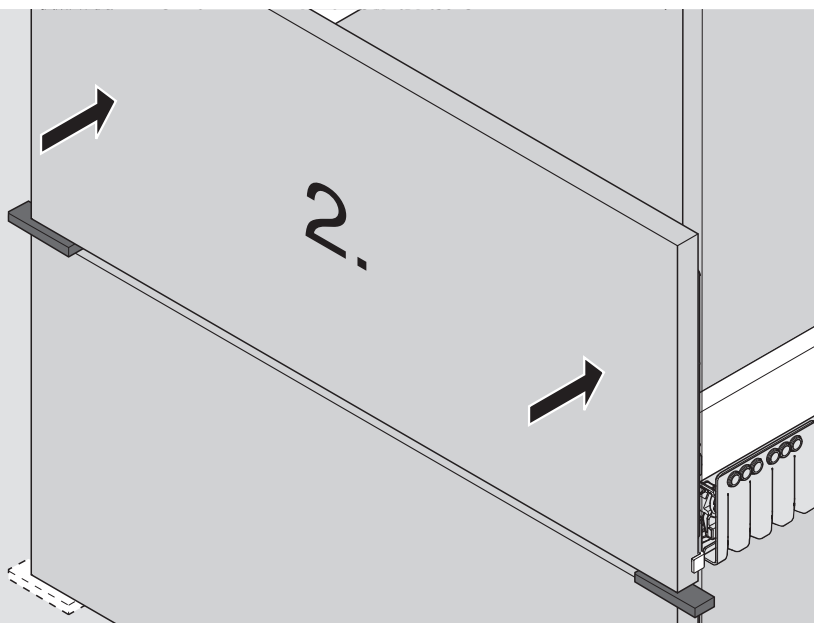

# ZML.4010

8

9

Julius Blum GmbH  
Furniture Fittings Mfg.  
6973 Höchst, Austria  
Tel.: +43 5578 705-0  
Fax: +43 5578 705-44  
E-mail: [info@blum.com](mailto:info@blum.com)  
[www.blum.com](http://www.blum.com)