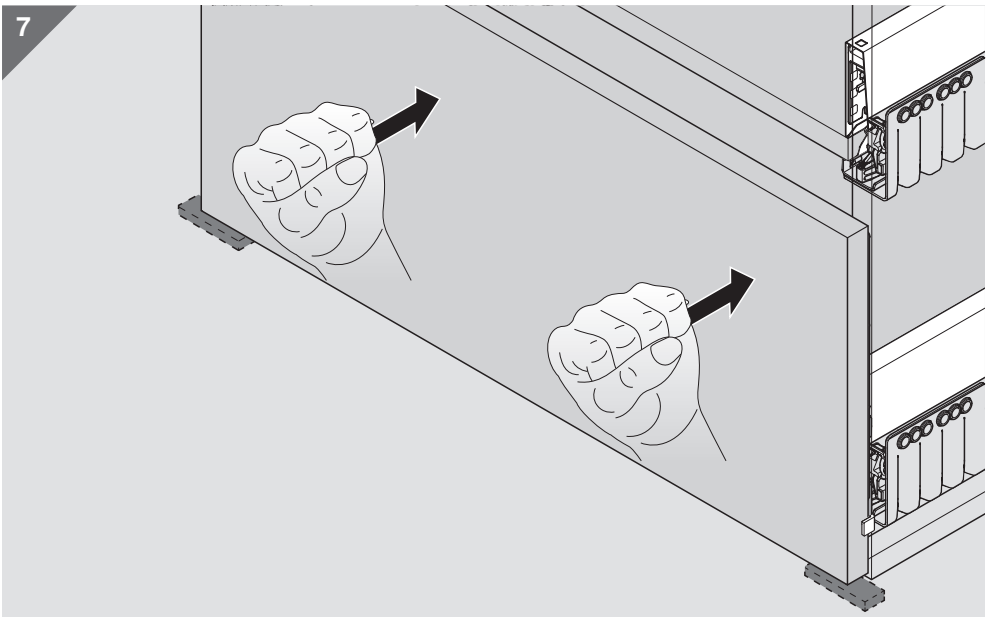

# ZML.4010

8

9

Julius Blum GmbH  
Furniture Fittings Mfg.  
6973 Höchst, Austria  
Tel.: +43 5578 705-0  
Fax: +43 5578 705-44  
E-mail: [info@blum.com](mailto:info@blum.com)  
[www.blum.com](http://www.blum.com)