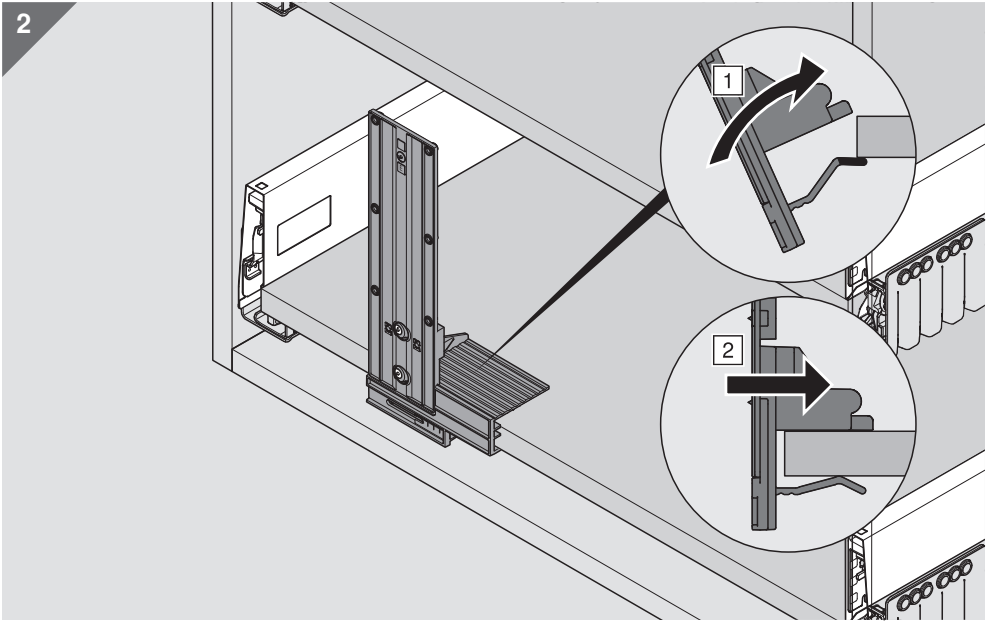

# ZML.4010

8

9

Julius Blum GmbH  
Furniture Fittings Mfg.  
6973 Höchst, Austria  
Tel.: +43 5578 705-0  
Fax: +43 5578 705-44  
E-mail: [info@blum.com](mailto:info@blum.com)  
[www.blum.com](http://www.blum.com)