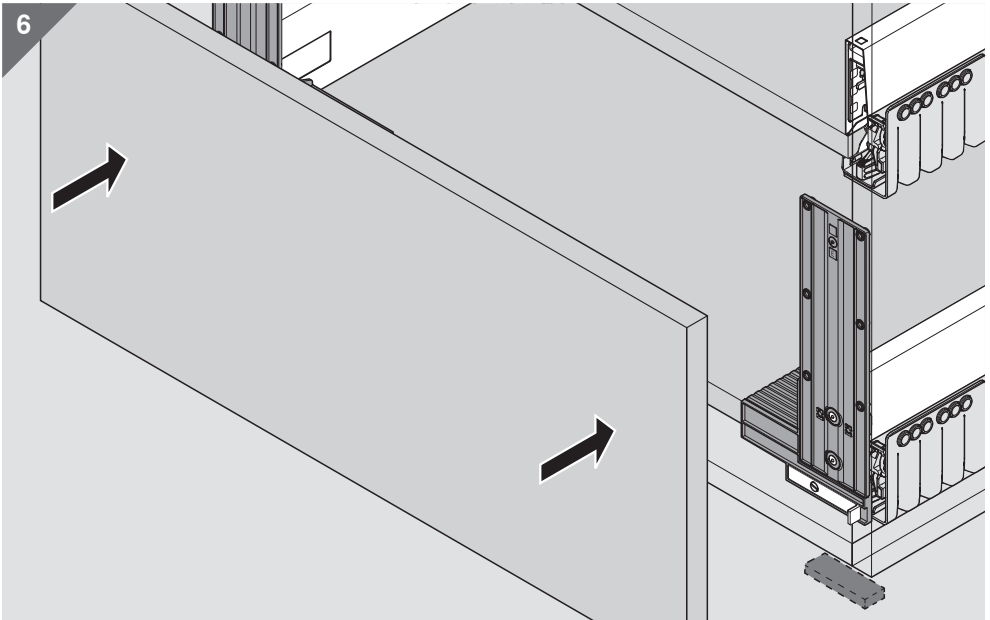

# ZML.4010

8

9

Julius Blum GmbH  
Furniture Fittings Mfg.  
6973 Höchst, Austria  
Tel.: +43 5578 705-0  
Fax: +43 5578 705-44  
E-mail: [info@blum.com](mailto:info@blum.com)  
[www.blum.com](http://www.blum.com)