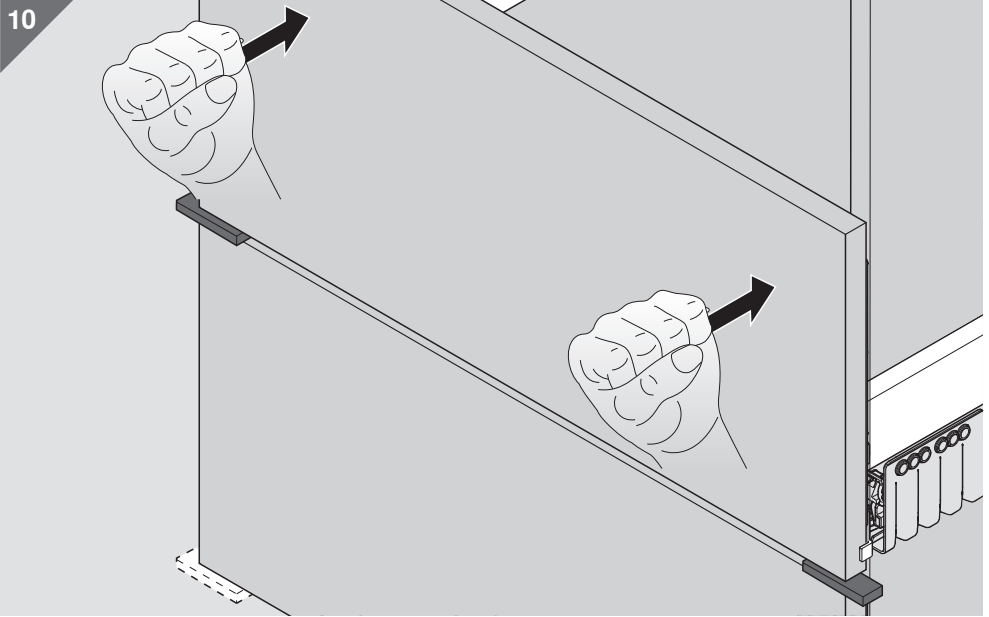

# ZML.4010

8

9

Julius Blum GmbH  
Furniture Fittings Mfg.  
6973 Höchst, Austria  
Tel.: +43 5578 705-0  
Fax: +43 5578 705-44  
E-mail: [info@blum.com](mailto:info@blum.com)  
[www.blum.com](http://www.blum.com)