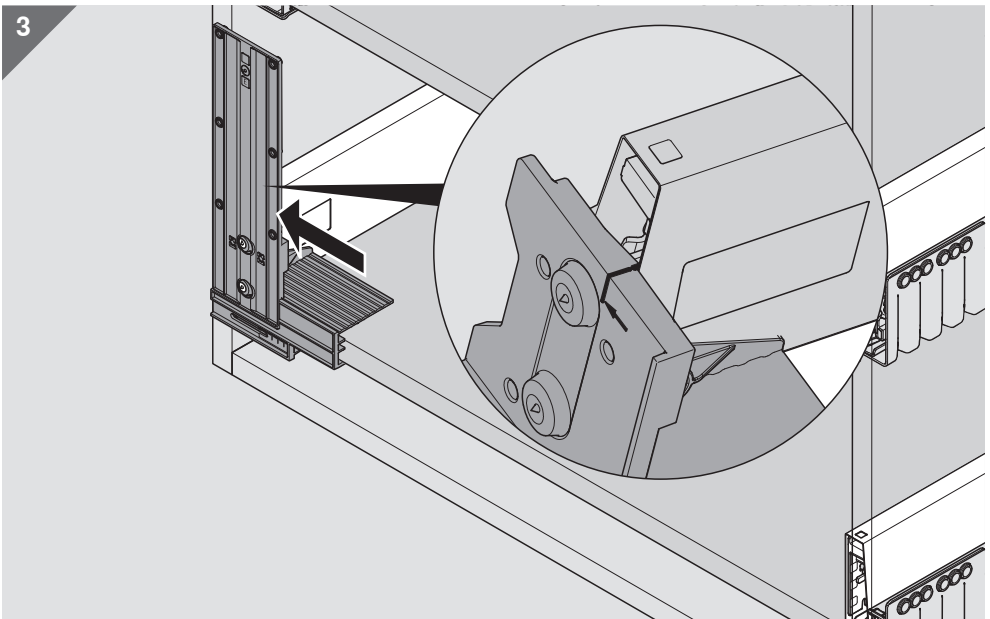

# ZML.4010

8

9

Julius Blum GmbH  
Furniture Fittings Mfg.  
6973 Höchst, Austria  
Tel.: +43 5578 705-0  
Fax: +43 5578 705-44  
E-mail: [info@blum.com](mailto:info@blum.com)  
[www.blum.com](http://www.blum.com)