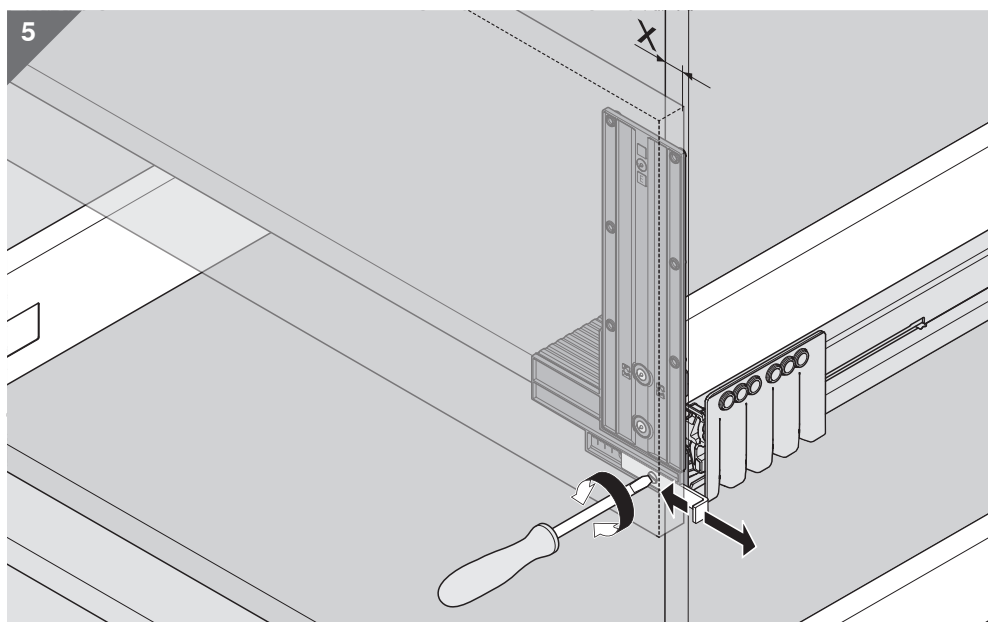

# ZML.4010

8

9

Julius Blum GmbH  
Furniture Fittings Mfg.  
6973 Höchst, Austria  
Tel.: +43 5578 705-0  
Fax: +43 5578 705-44  
E-mail: [info@blum.com](mailto:info@blum.com)  
[www.blum.com](http://www.blum.com)