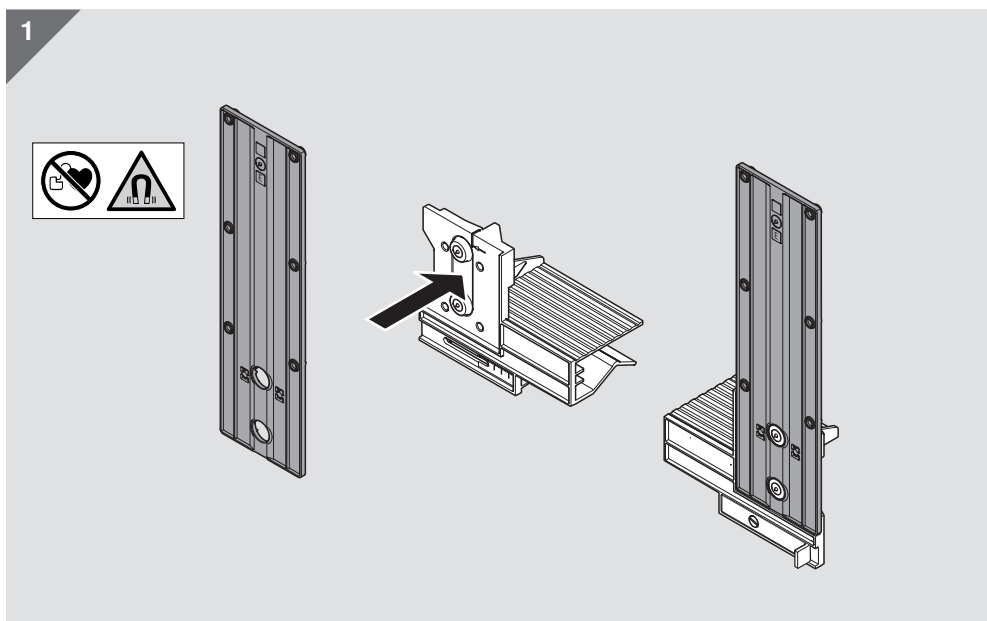

# ZML.4010

8

9

Julius Blum GmbH  
Furniture Fittings Mfg.  
6973 Höchst, Austria  
Tel.: +43 5578 705-0  
Fax: +43 5578 705-44  
E-mail: [info@blum.com](mailto:info@blum.com)  
[www.blum.com](http://www.blum.com)