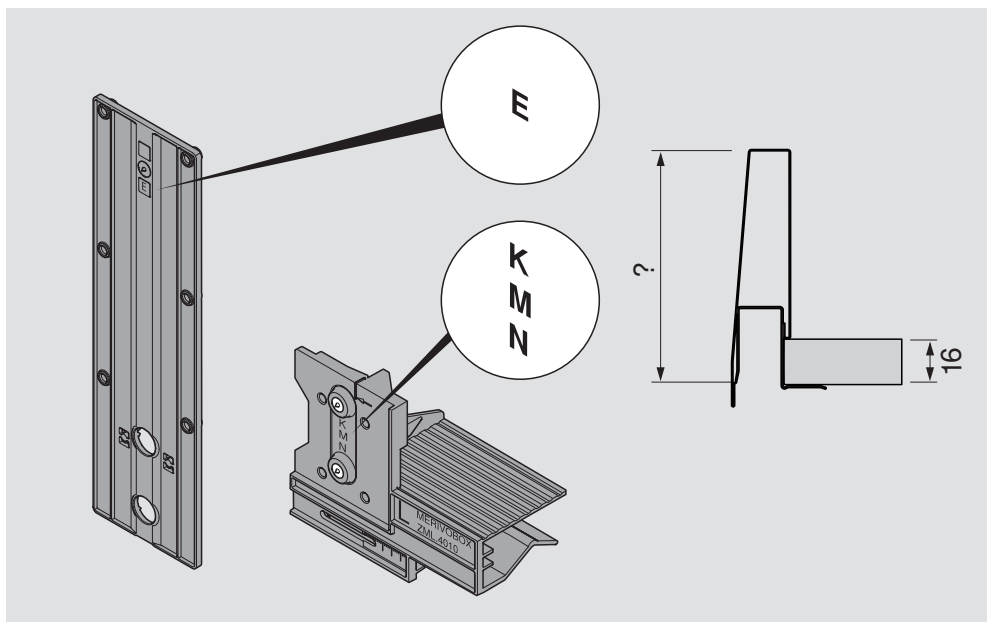

# ZML.4010

8

9

Julius Blum GmbH  
Furniture Fittings Mfg.  
6973 Höchst, Austria  
Tel.: +43 5578 705-0  
Fax: +43 5578 705-44  
E-mail: [info@blum.com](mailto:info@blum.com)  
[www.blum.com](http://www.blum.com)