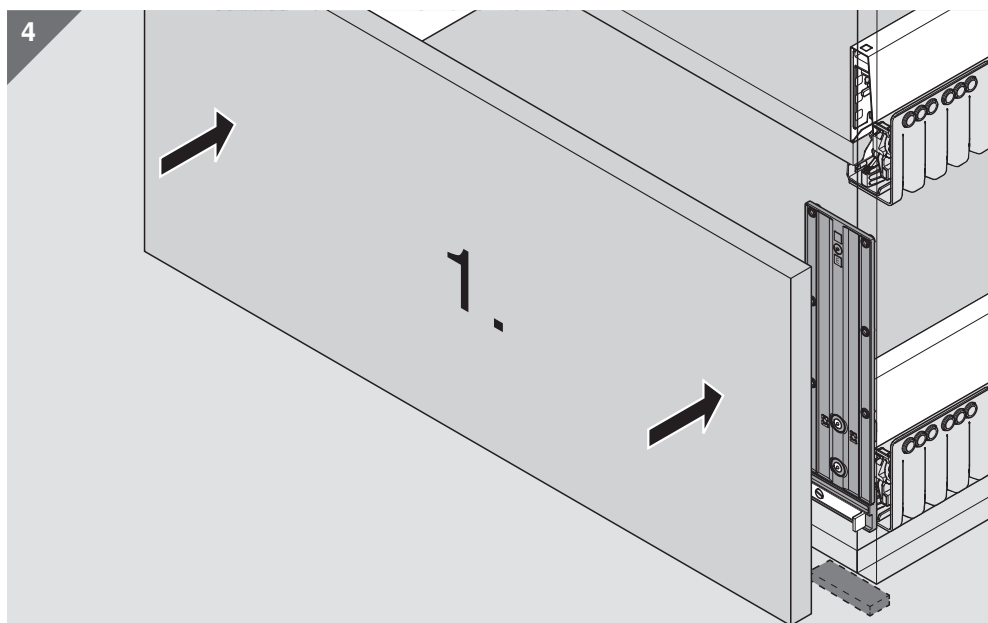

# ZML.4010

8

9

Julius Blum GmbH  
Furniture Fittings Mfg.  
6973 Höchst, Austria  
Tel.: +43 5578 705-0  
Fax: +43 5578 705-44  
E-mail: [info@blum.com](mailto:info@blum.com)  
[www.blum.com](http://www.blum.com)