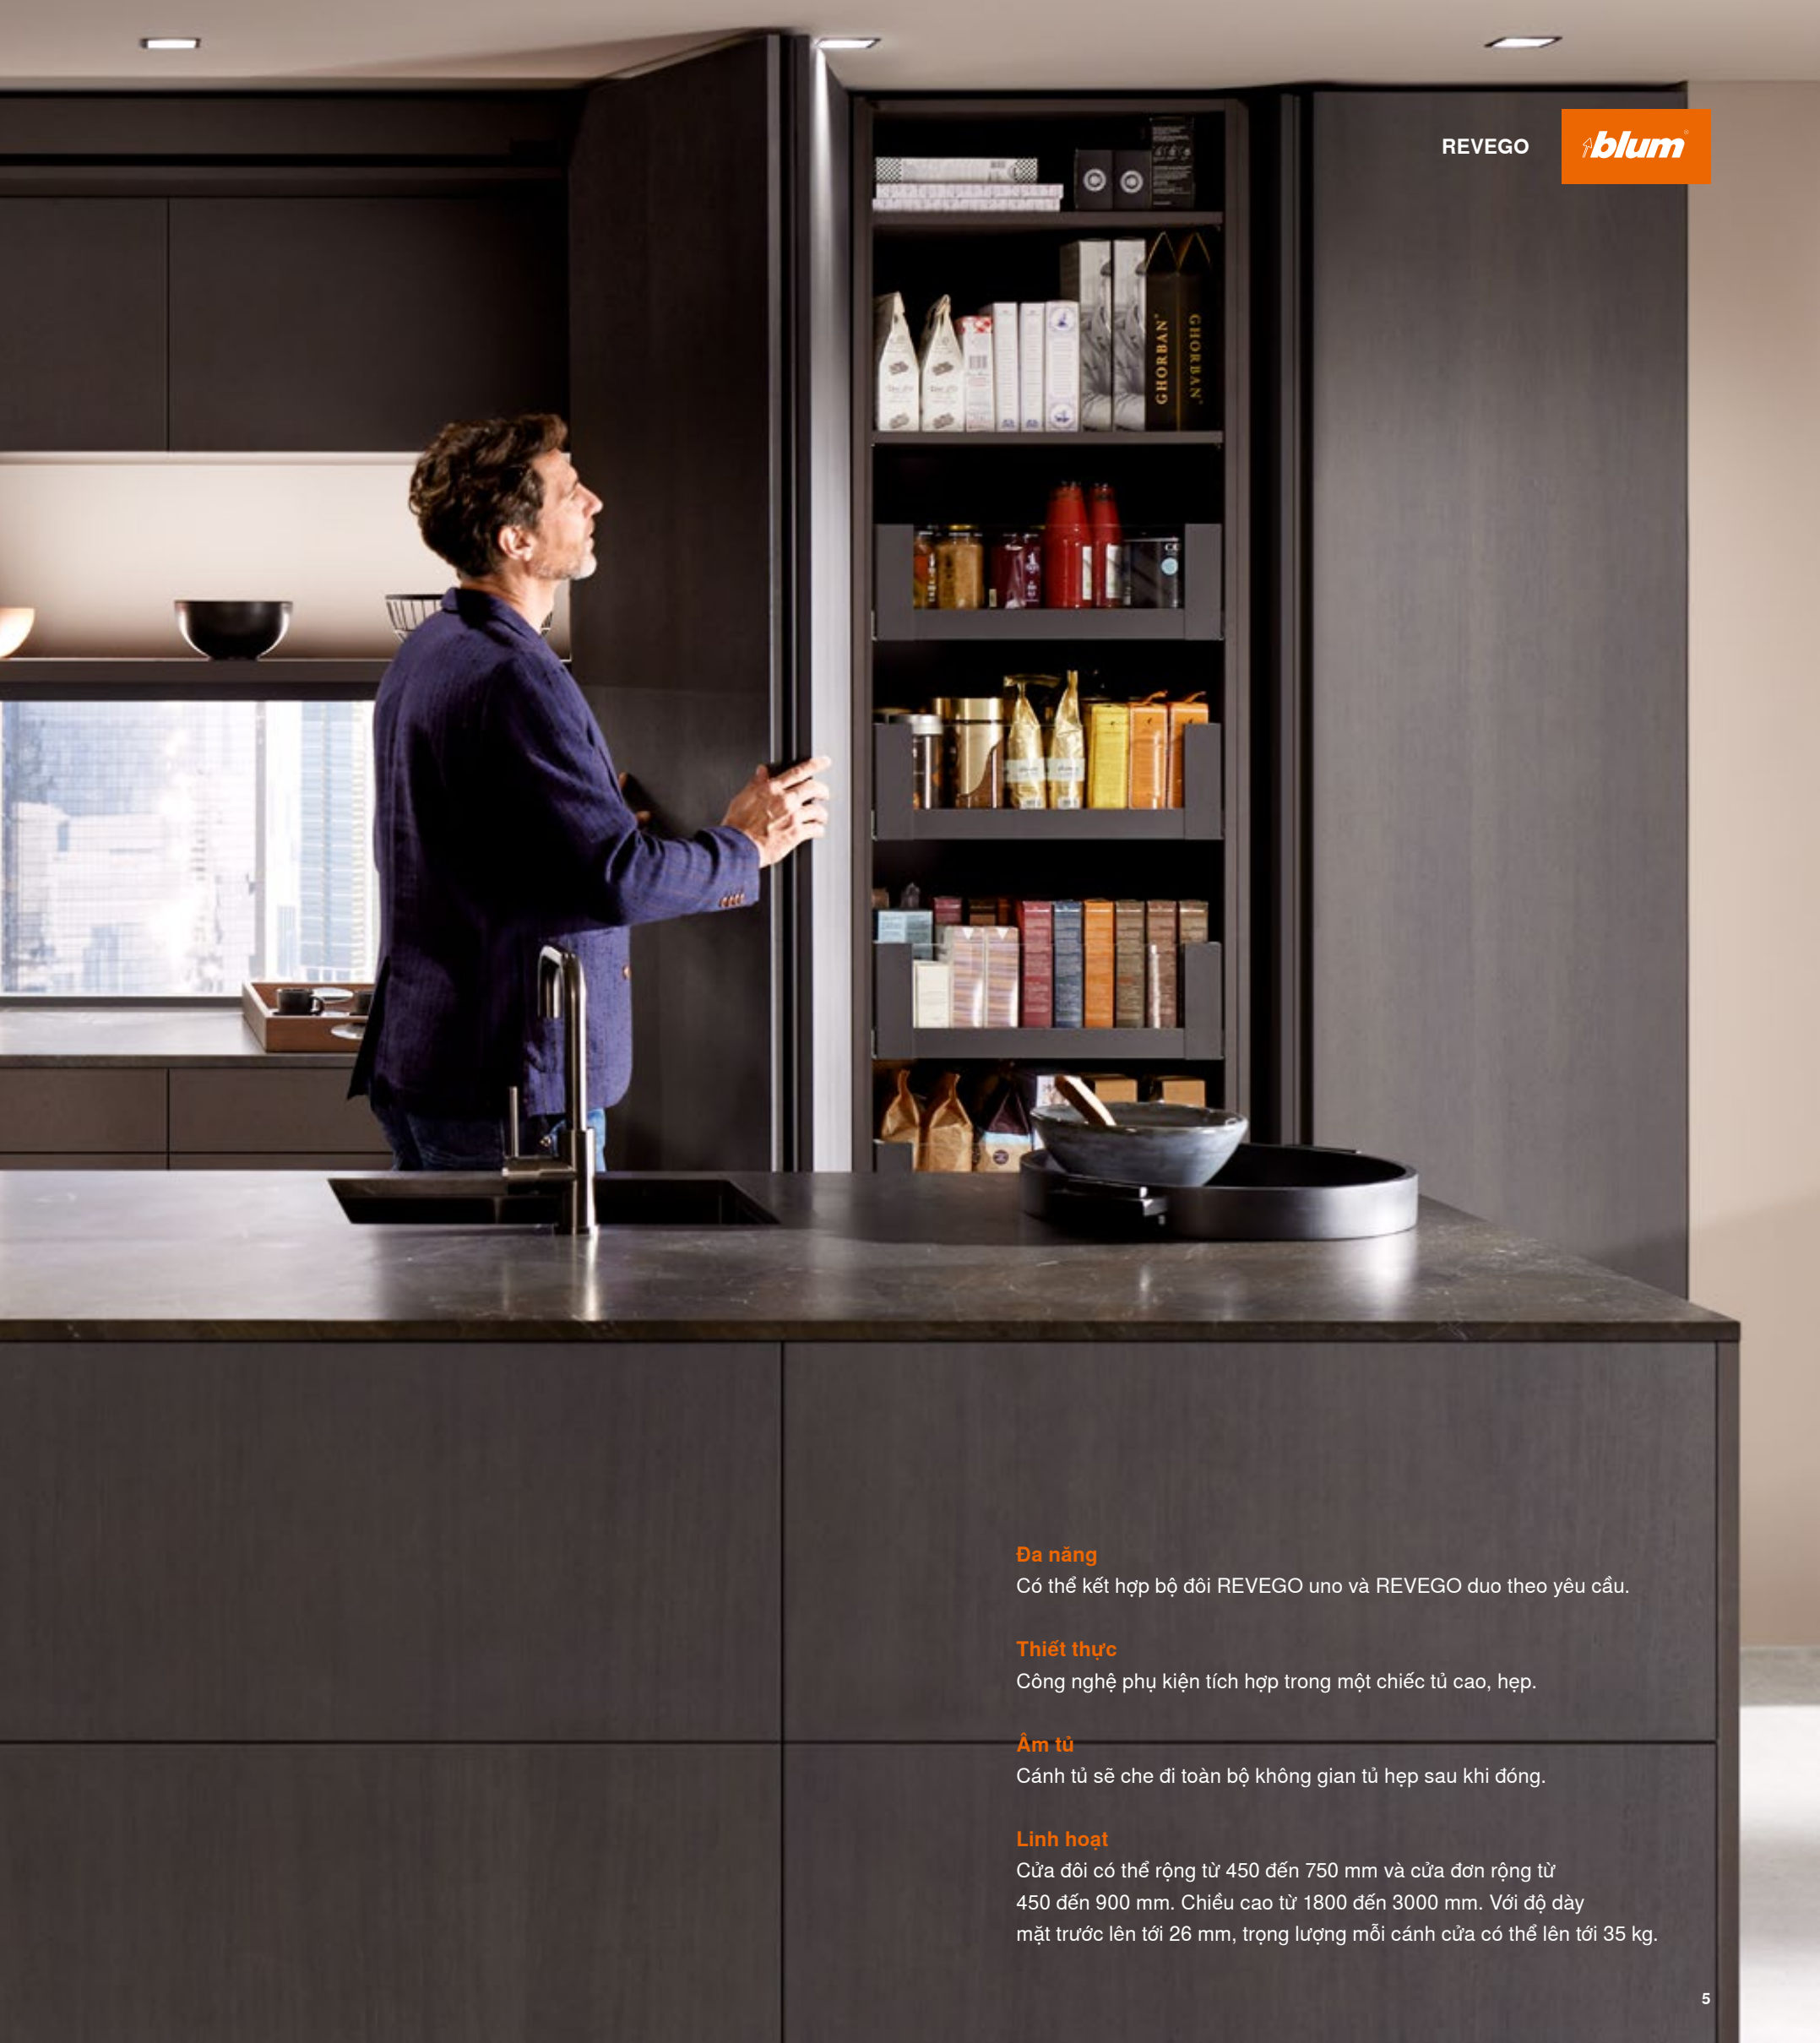

Đa năng

Có thể kết hợp bộ đôi REVEGO uno và REVEGO duo theo yêu cầu.

Thiết thực

Công nghệ phụ kiện tích hợp trong một chiếc tủ cao, hẹp.

Âm tử

Cánh tủ sẽ che đi toàn bộ không gian tủ hẹp sau khi đóng.

Linh hoạt

Cửa đôi có thể rộng từ 450 đến 750 mm và cửa đơn rộng từ 450 đến 900 mm. Chiều cao từ 1800 đến 3000 mm. Với độ dày mặt trước lên tới 26 mm, trọng lượng mỗi cánh cửa có thể lên tới 35 kg.