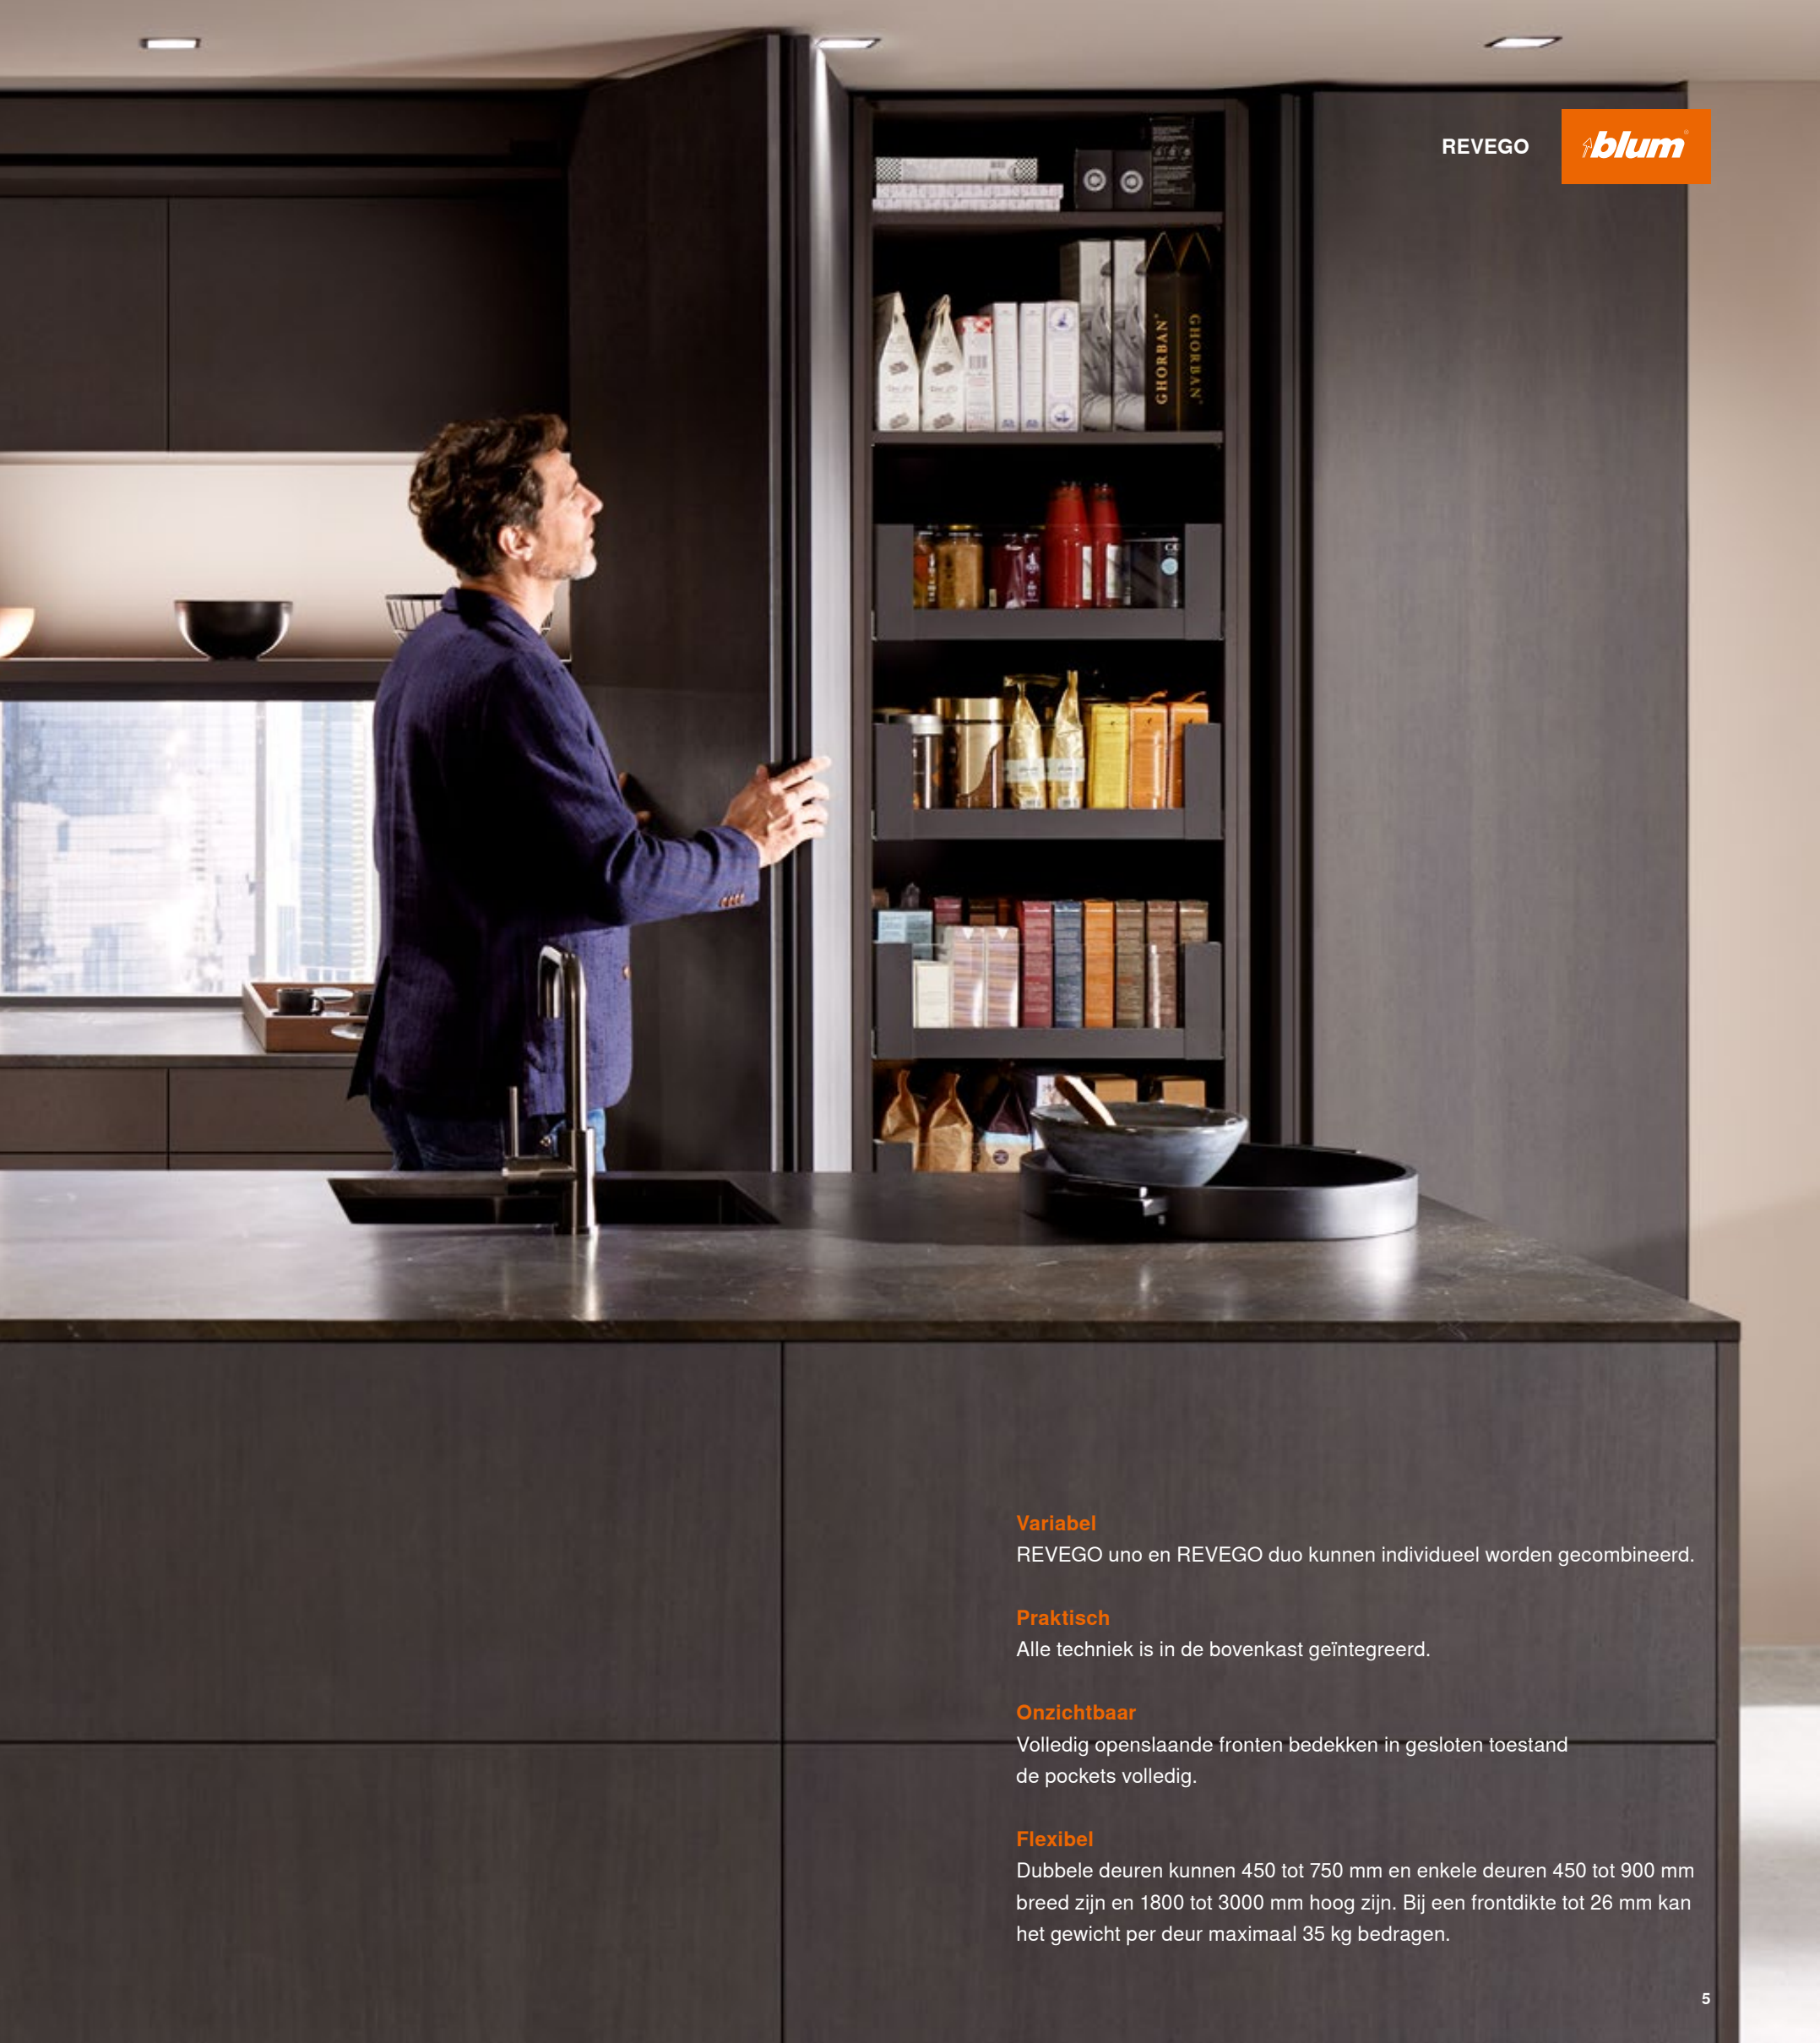

Variabel

REVEGO uno en REVEGO duo kunnen individueel worden gecombineerd.

Praktisch

Alle techniek is in de bovenkast geïntegreerd.

Onzichtbaar

Volledig openslaande fronten bedekken in gesloten toestand de pockets volledig.

Flexibel

Dubbele deuren kunnen 450 tot 750 mm en enkele deuren 450 tot 900 mm breed zijn en 1800 tot 3000 mm hoog zijn. Bij een frontdikte tot 26 mm kan het gewicht per deur maximaal 35 kg bedragen.