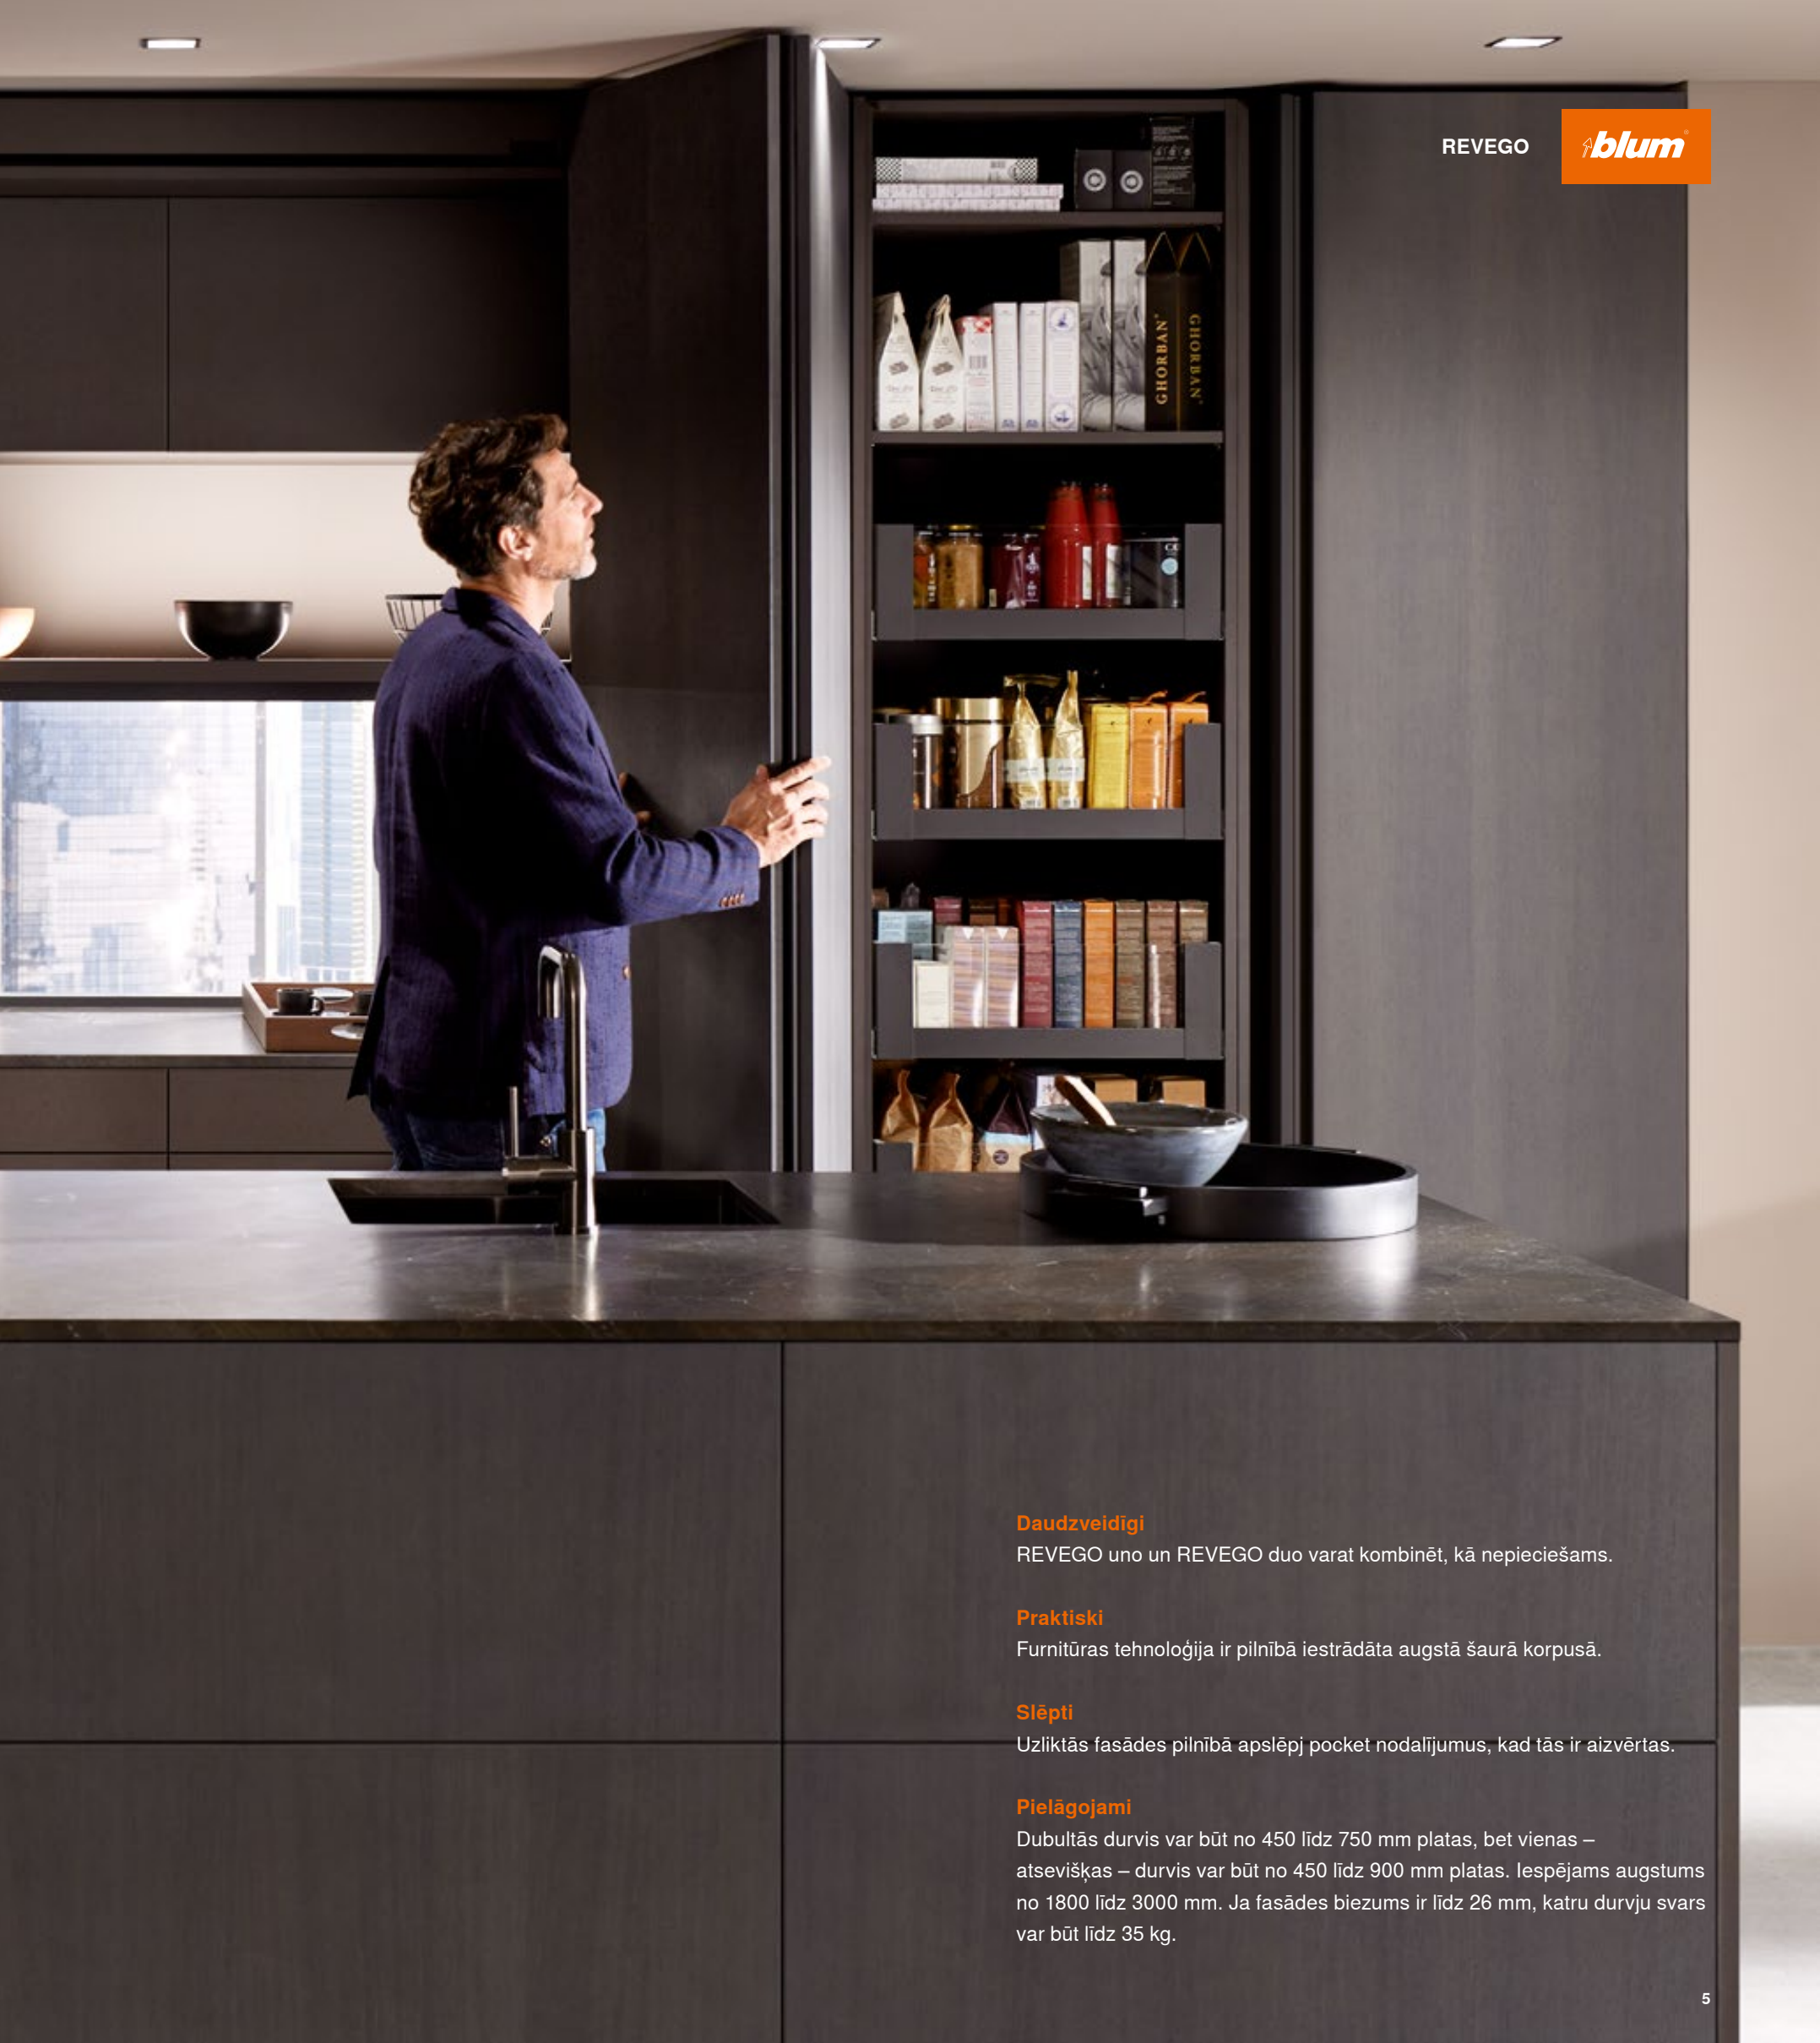

Daudzveidīgi

REVEGO uno un REVEGO duo varat kombinēt, kā nepieciešams.

Praktiski

Furnitūras tehnoloģija ir pilnībā iestrādāta augstā šaurā korpusā.

Slēpti

Uzliktās fasādes pilnībā apslēpj pocket nodalījumus, kad tās ir aizvērtas.

Pielāgojami

Dubultās durvis var būt no 450 līdz 750 mm platas, bet vienas – atsevišķas – durvis var būt no 450 līdz 900 mm platas. Iespējams augstums no 1800 līdz 3000 mm. Ja fasādes biezums ir līdz 26 mm, katru durvju svars var būt līdz 35 kg.