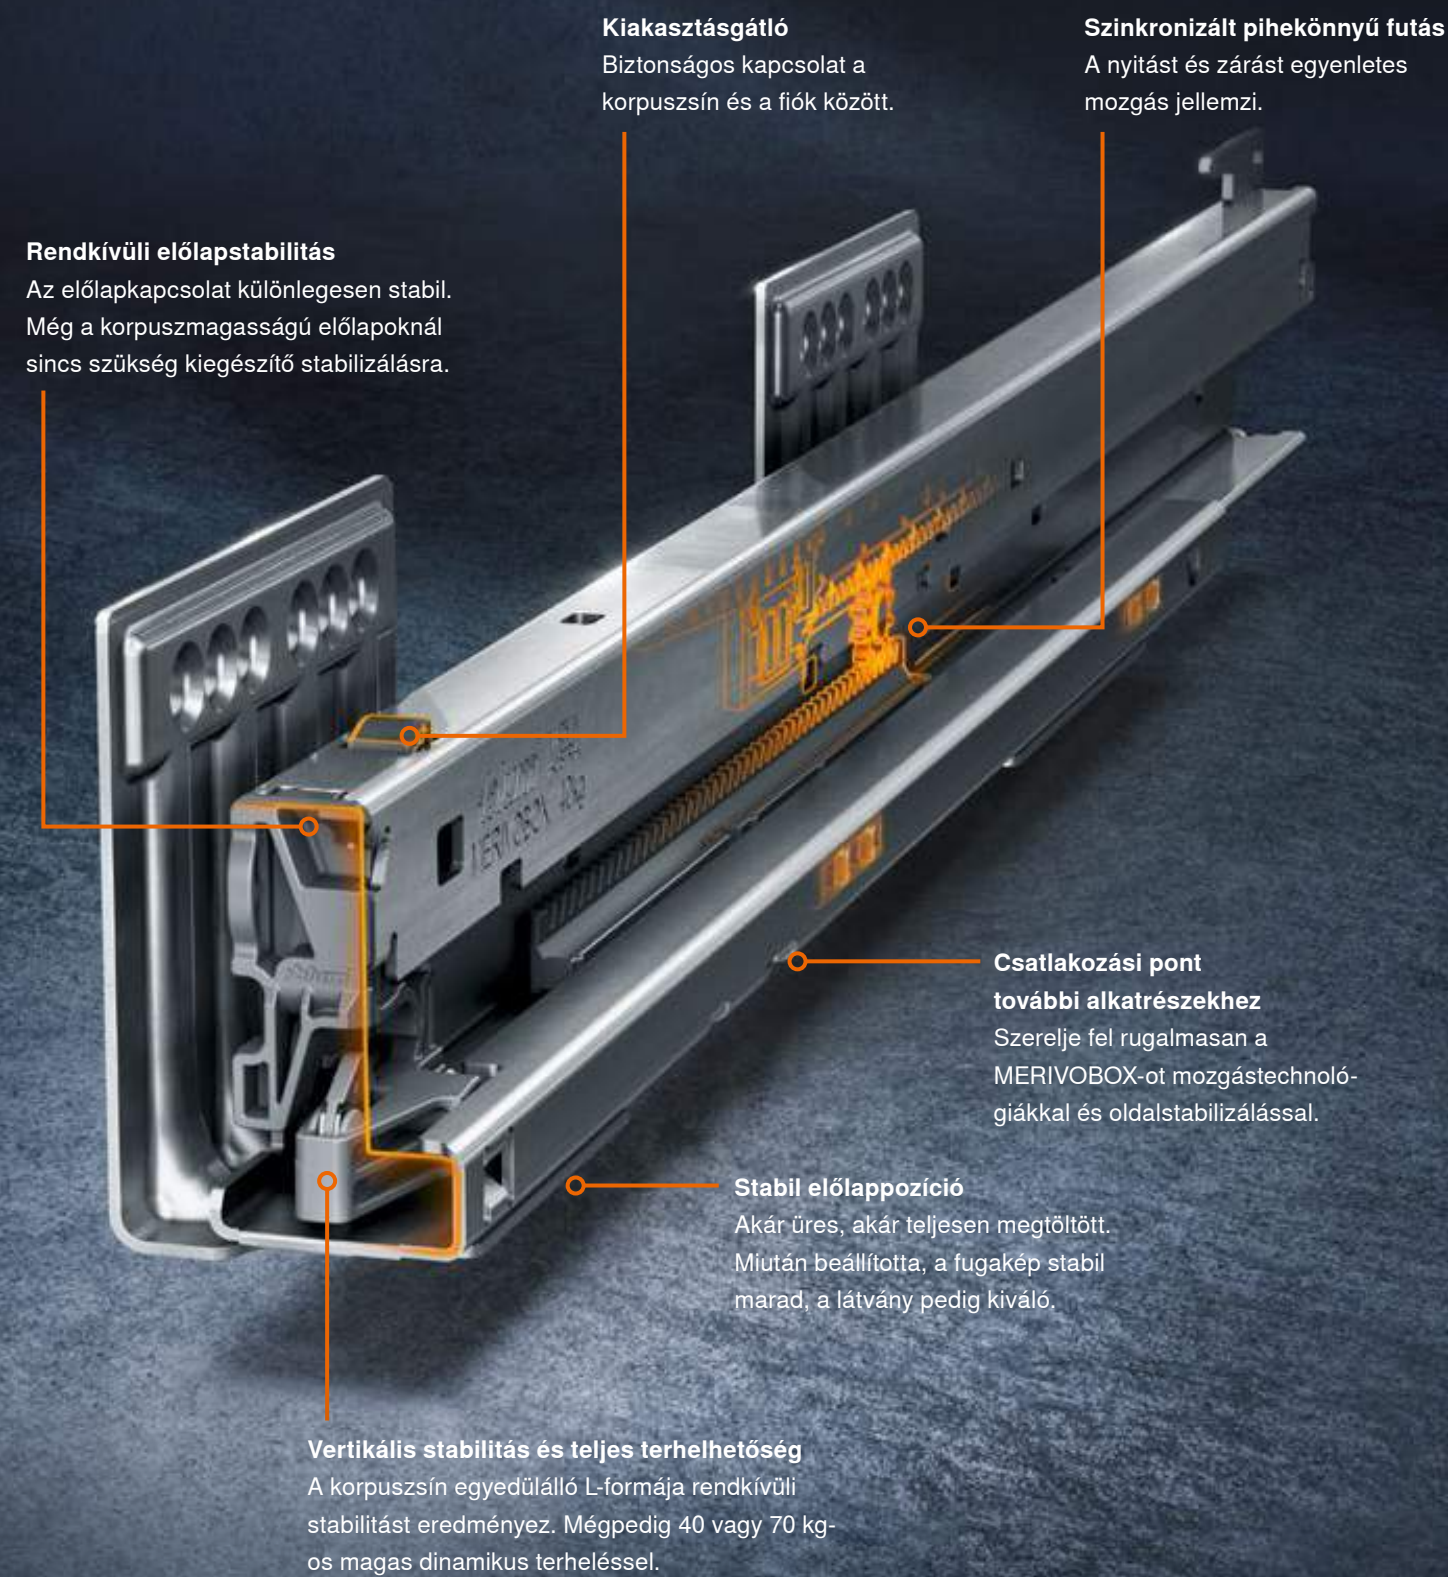

**MERIVOBX modular BOXCOVER
elemmel**
A fényáteresztő üveg oldalmagassító
elem igazán igényes megjelenést
kölcsönöz.

**MERIVOBX modular BOXCAP
elemmel**
A hozzáértők a fémre esküsznek:
Így még jobban érvényesül a tiszta
vonalvezetés.

Platform

Néhány elemmel széles választékot hozhat létre. És ezzel egyidejűleg a gyártása is hatékonyabbá válik! Sokrétű és mégis egyszerű.

Korpuszsin

A platform alapja: Csak egyetlen csavarozási pozícióval magasságban és mélységben, minden alkalmazáshoz - legyen az BLUMOTION, SERVO-DRIVE vagy TIP-ON BLUMOTION, oldalstabilizátor vagy belső fiók.

Design

A MERIVOBX fiókokat egyenes vonalak és kompakt formavilág jellemzi. Teremtse változatos és félreismerhetetlen bútorokat! Minimál találkozása az egyénivel.

Funkció

A teljesen új fejlesztésű sín koncepció gondoskodik a kiváló futásról és magas terhelhetőségről. Könnyen fut és egyidejűleg stabil.