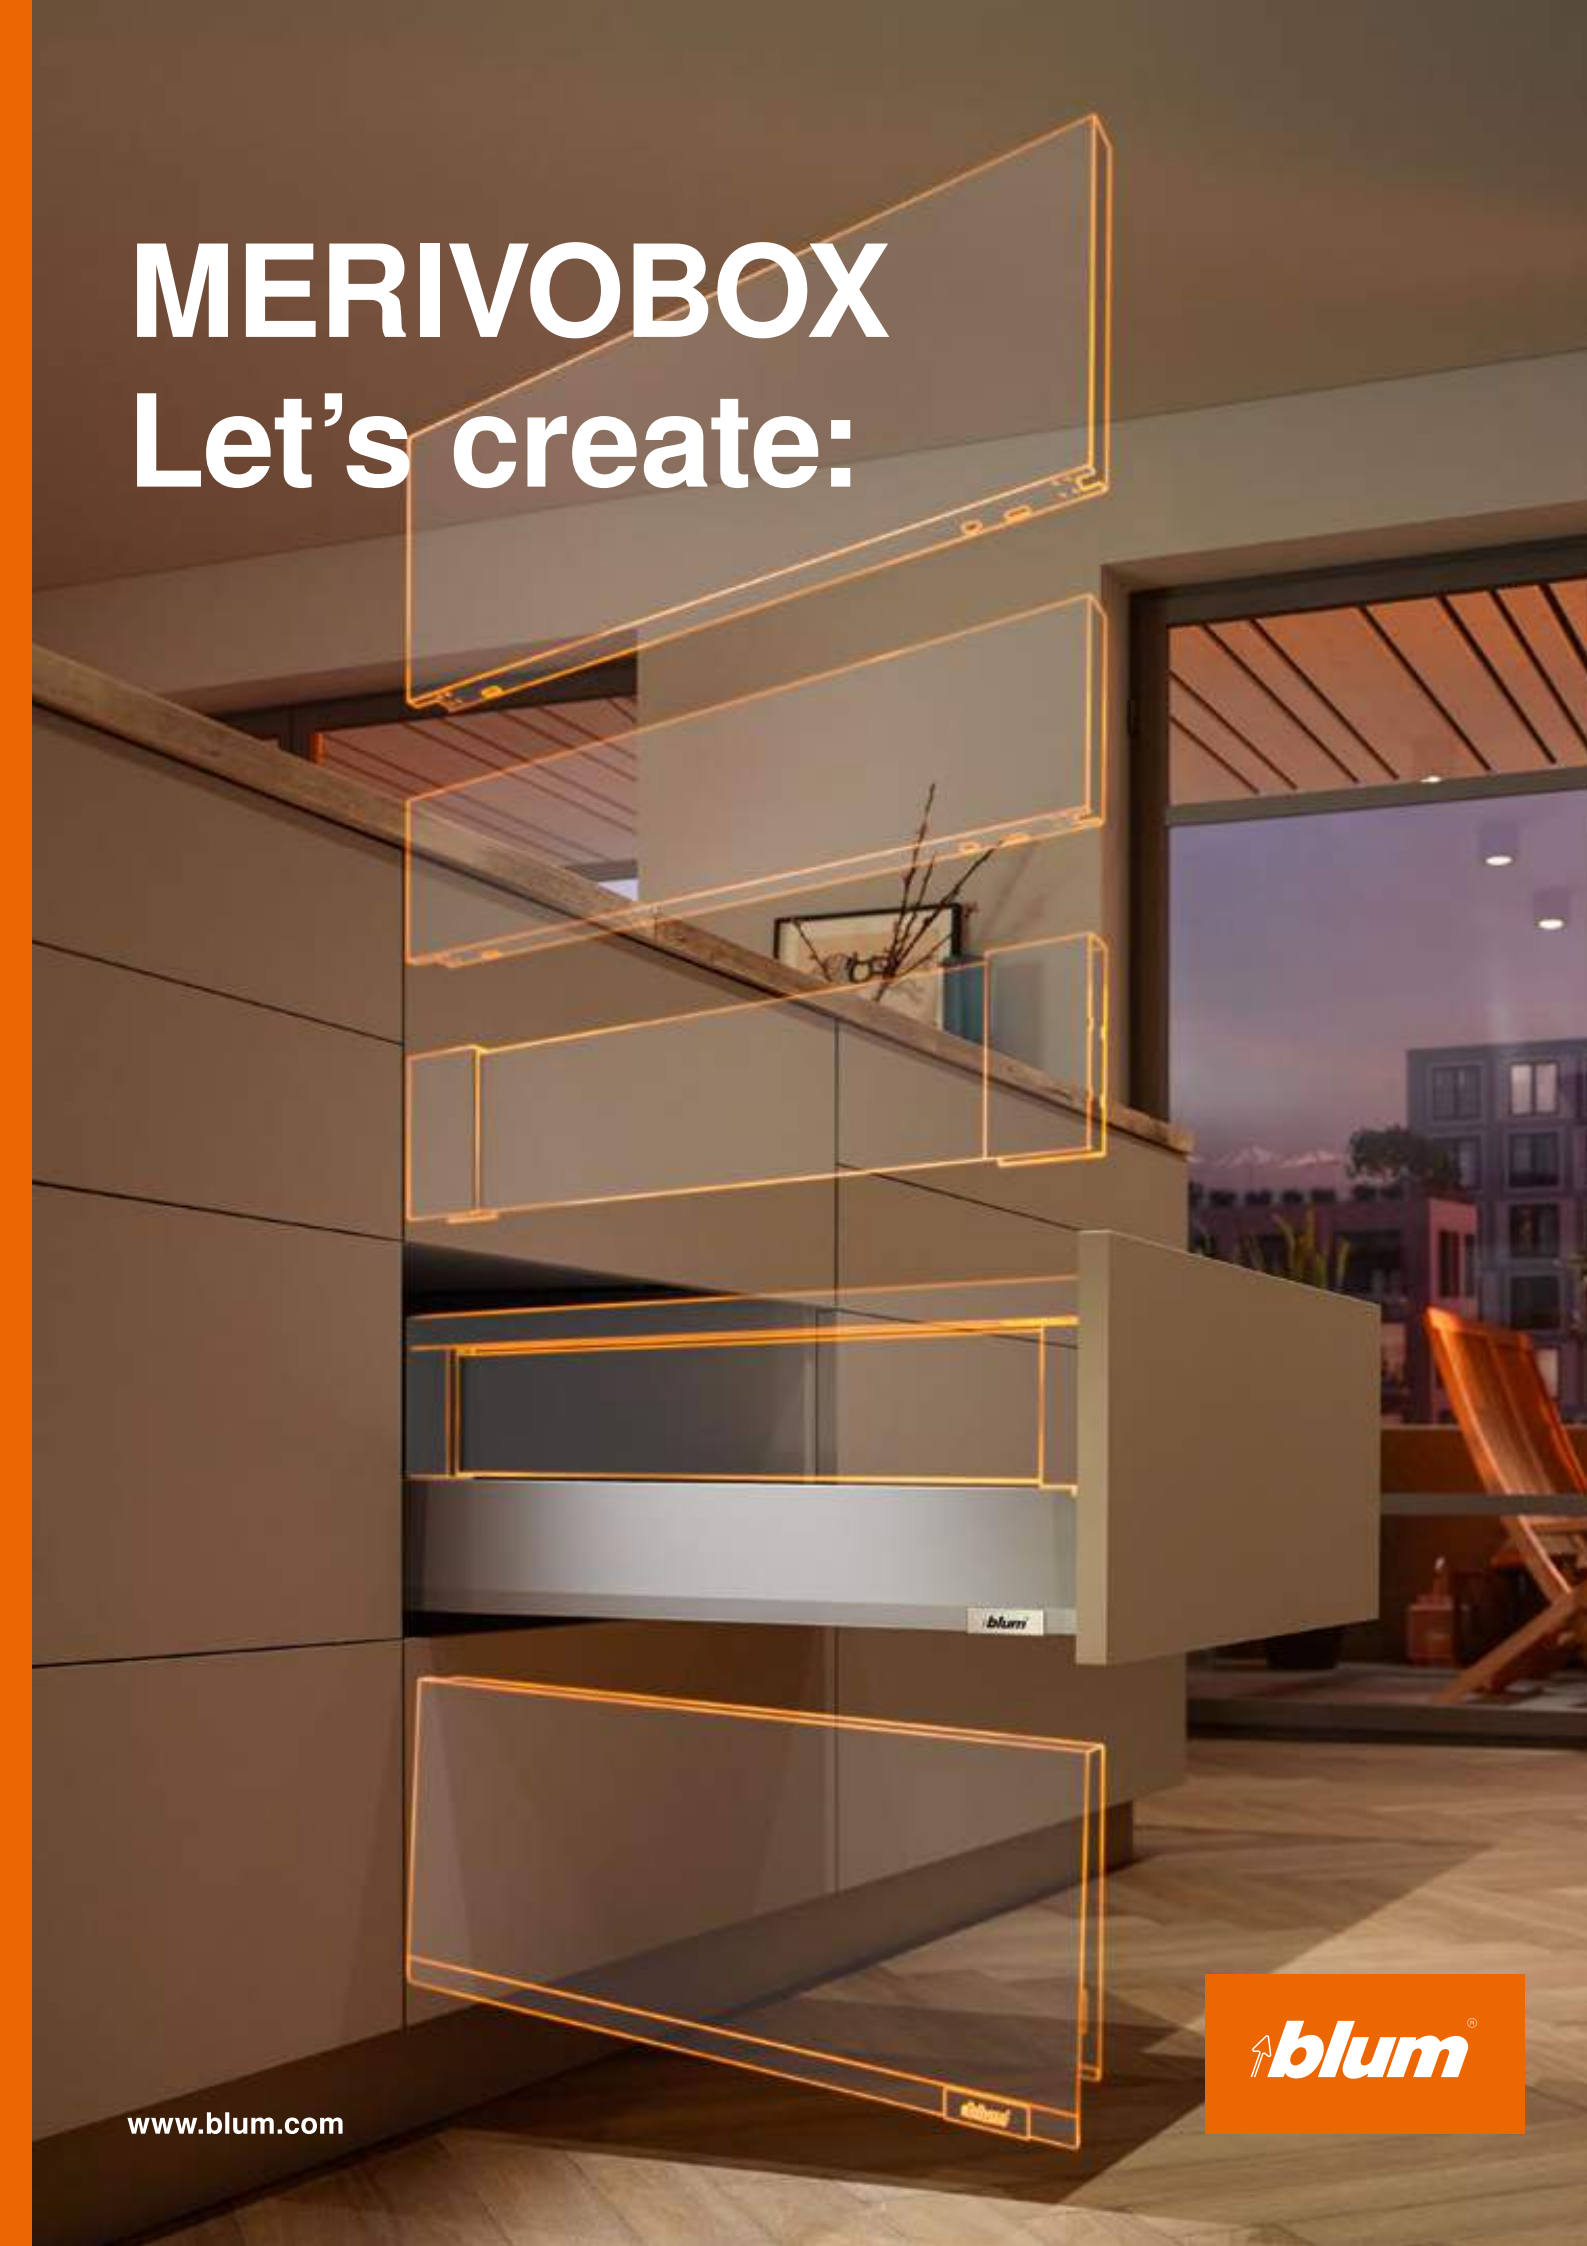

www.blum.com

blum

Let's create – Box-platform ötletei megvalósításához

A MERIVOBX következetesen megvalósított fiókplatformként,
kevés alkatrészből álló programok széles skáláját teszi
lehetővé állandó feldolgozással. Ezáltal leegyszerűsödnek
a gyártási folyamatok és növekszik a hatékonyság.

Fiók – M

Az M magasságú káva egy igazi
mindtudó – mind fiókként, mind
minden kihúzóvaltozat alapjaként.

MERIVOBX modular korláttal
A korláttal szerelt fiók igazi
figyelemfelkeltő és kiváló minőségű
megoldás.

**MERIVOBX modular BOXCOVER
elemmel**
A fényáteresztő üveg oldalmagassító
elem igazán igényes megjelenést
kölcsönöz.

**MERIVOBX modular BOXCAP
elemmel**
A hozzáértők a fémre esküsznek:
Így még jobban érvényesül a tiszta
vonalvezetés.