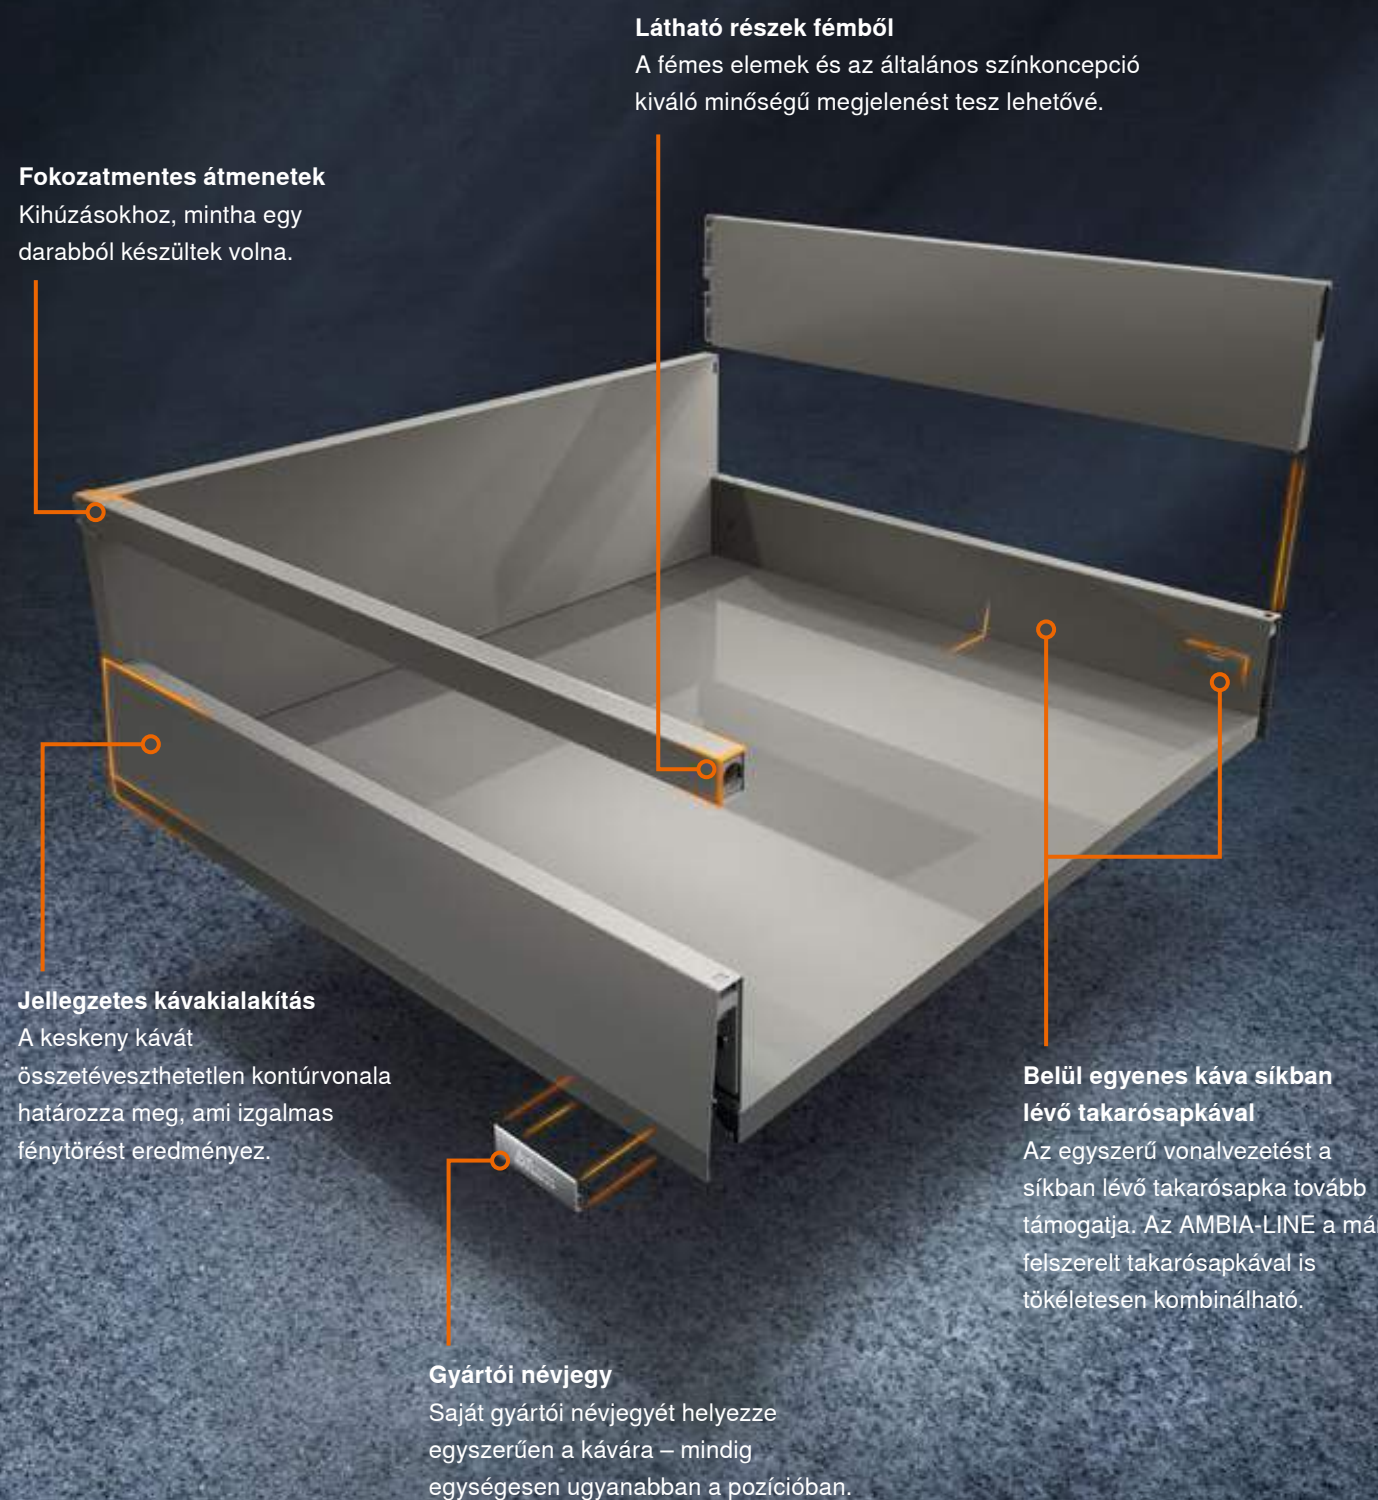

Fiók – M

Az M magasságú káva egy igazi
mindtudó – mind fiókként, mind
minden kihúzóvaltozat alapjaként.

MERIVOBX modular korláttal
A korláttal szerelt fiók igazi
figyelemfelkeltő és kiváló minőségű
megoldás.

**MERIVOBX modular BOXCOVER
elemmel**
A fényáteresztő üveg oldalmagassító
elem igazán igényes megjelenést
kölcsönöz.

**MERIVOBX modular BOXCAP
elemmel**
A hozzáértők a fémre esküsznek:
Így még jobban érvényesül a tiszta
vonalvezetés.

Platform

Néhány elemmel széles választékot hozhat létre. És ezzel egyidejűleg a gyártása is hatékonyabbá válik! Sokrétű és mégis egyszerű.

Korpuszsin

A platform alapja: Csak egyetlen csavarozási pozícióval magasságban és mélységben, minden alkalmazáshoz - legyen az BLUMOTION, SERVO-DRIVE vagy TIP-ON BLUMOTION, oldalstabilizátor vagy belső fiók.

Design

A MERIVOBX fiókokat egyenes vonalak és kompakt formavilág jellemzi. Teremtse változatos és félreismerhetetlen bútorokat! Minimál találkozása az egyénivel.

Funkció

A teljesen új fejlesztésű sín koncepció gondoskodik a kiváló futásról és magas terhelhetőségről. Könnyen fut és egyidejűleg stabil.