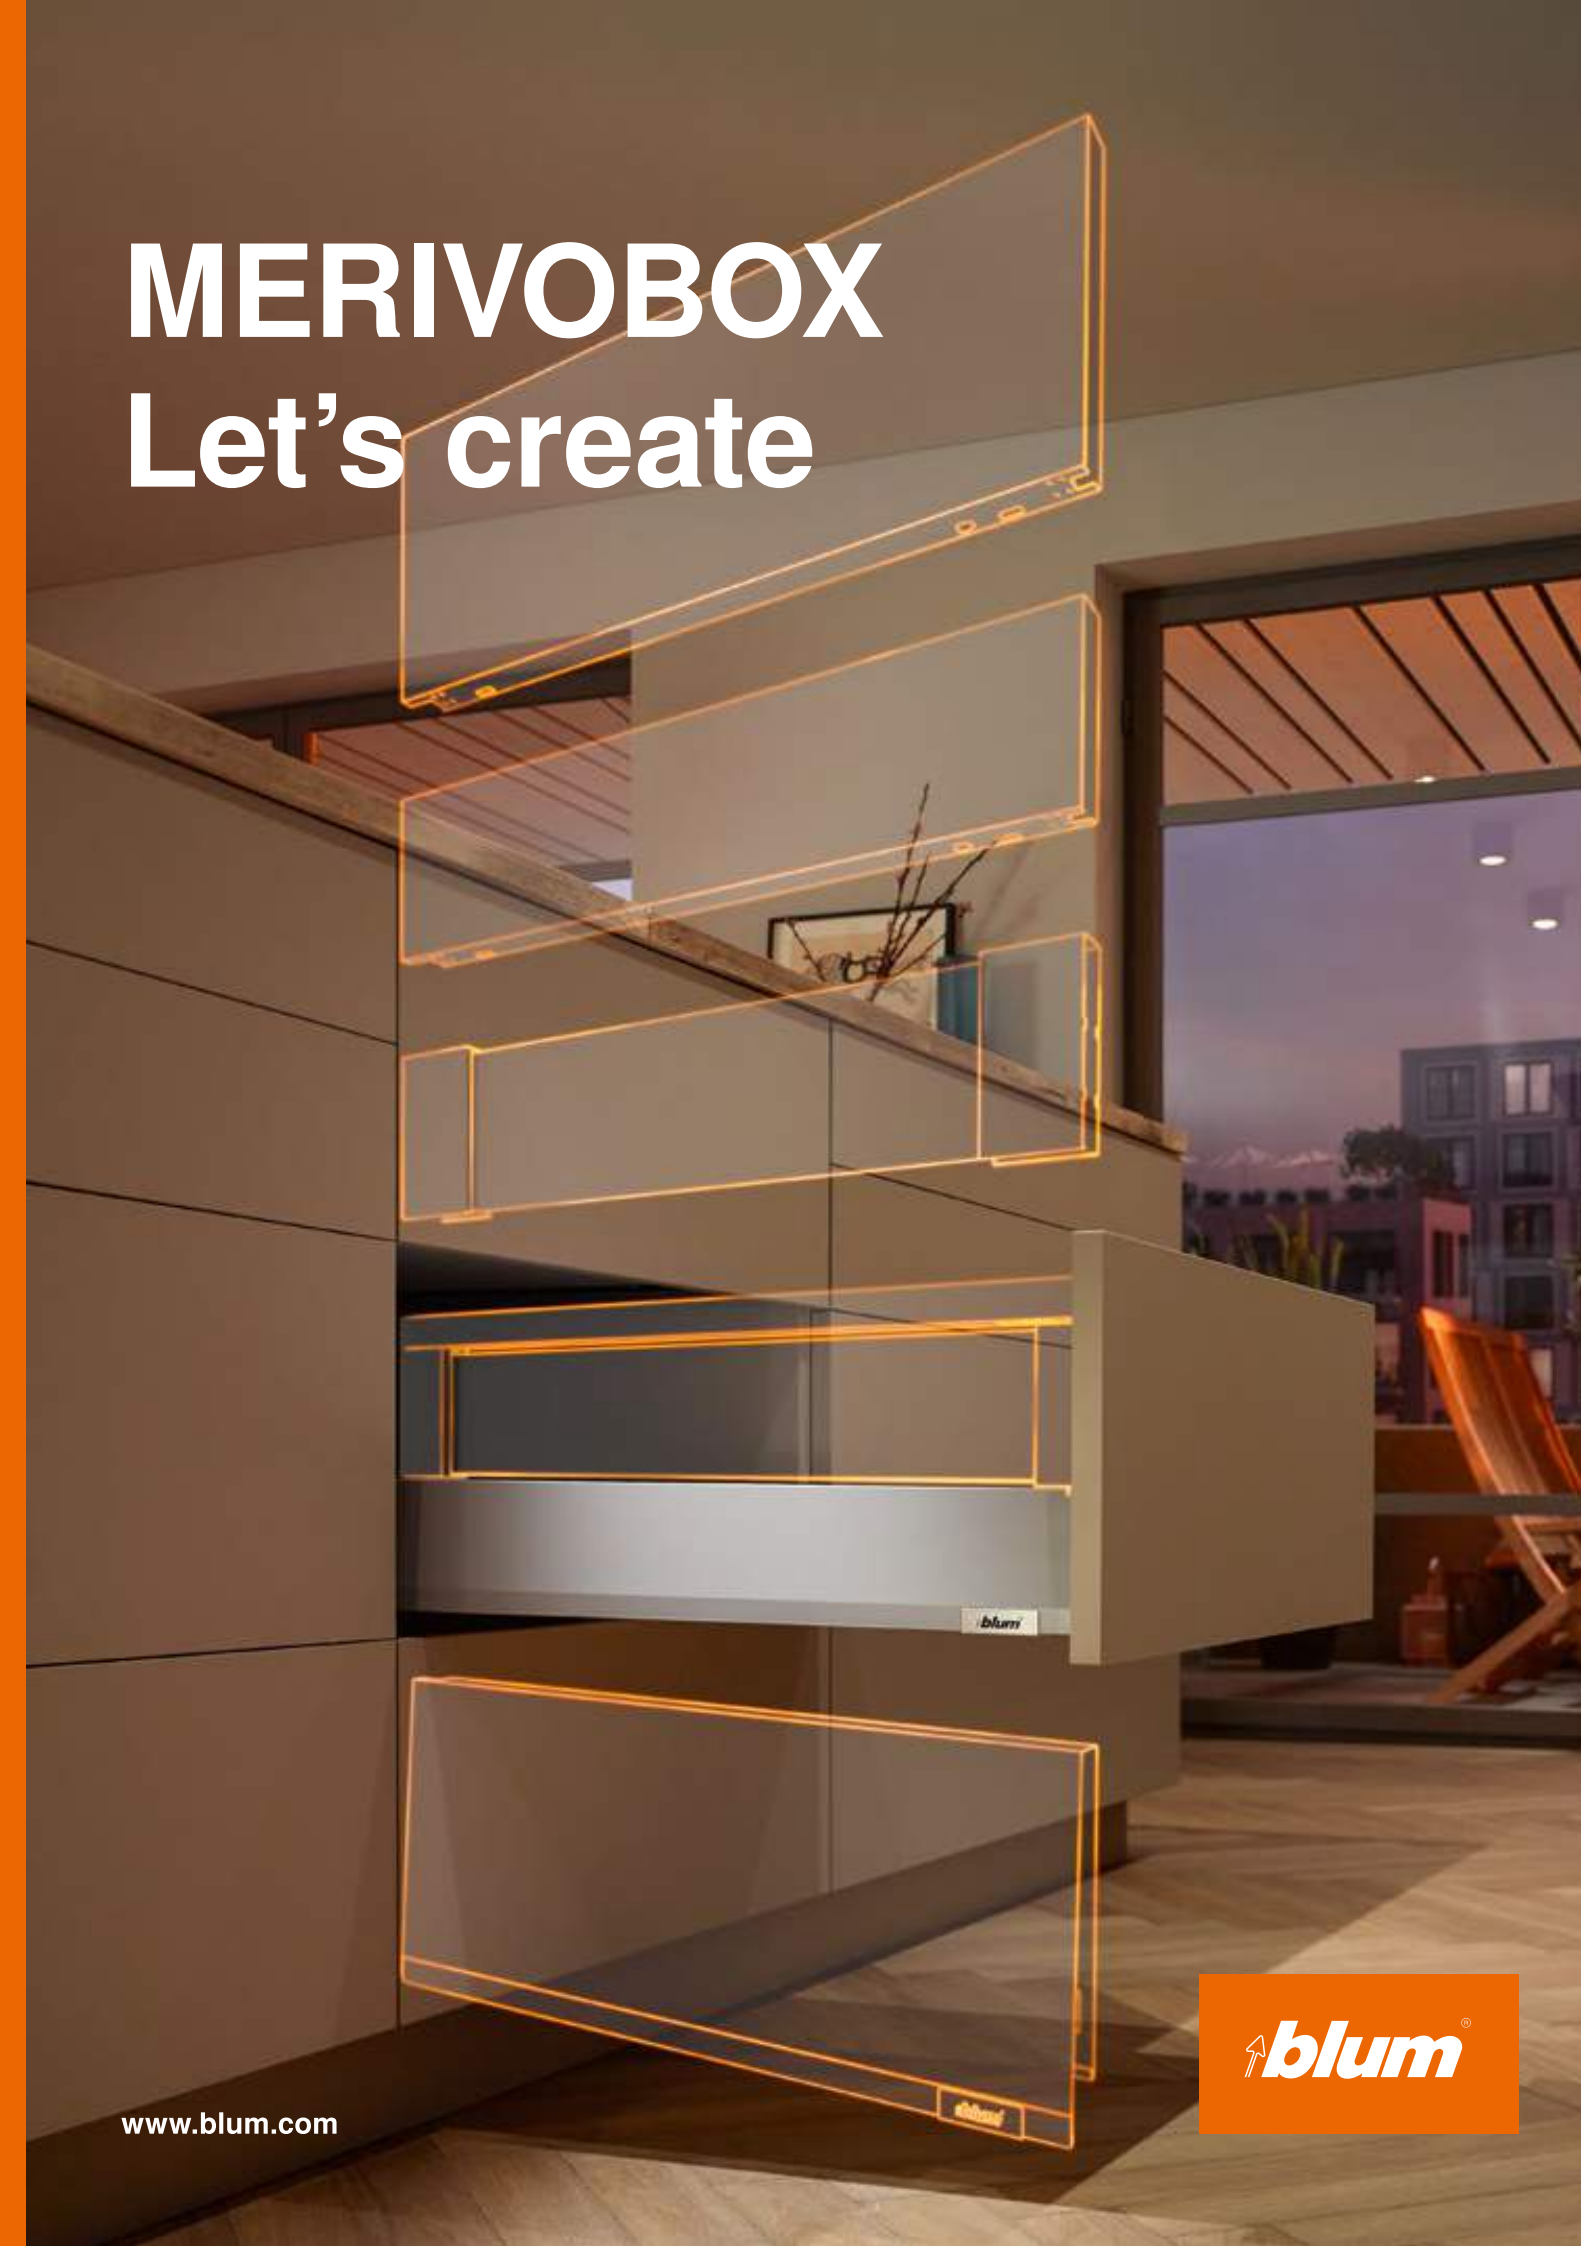

MERIVOBX

Let's create

blum

Let's create - Вох-платформата за Вашите идеи

Като последователно внедрена бокс платформа с малко компоненти MERIVOBX предлага широк спектър от програми с постоянна обработка. Това опростява производствените процеси и увеличава ефективността.