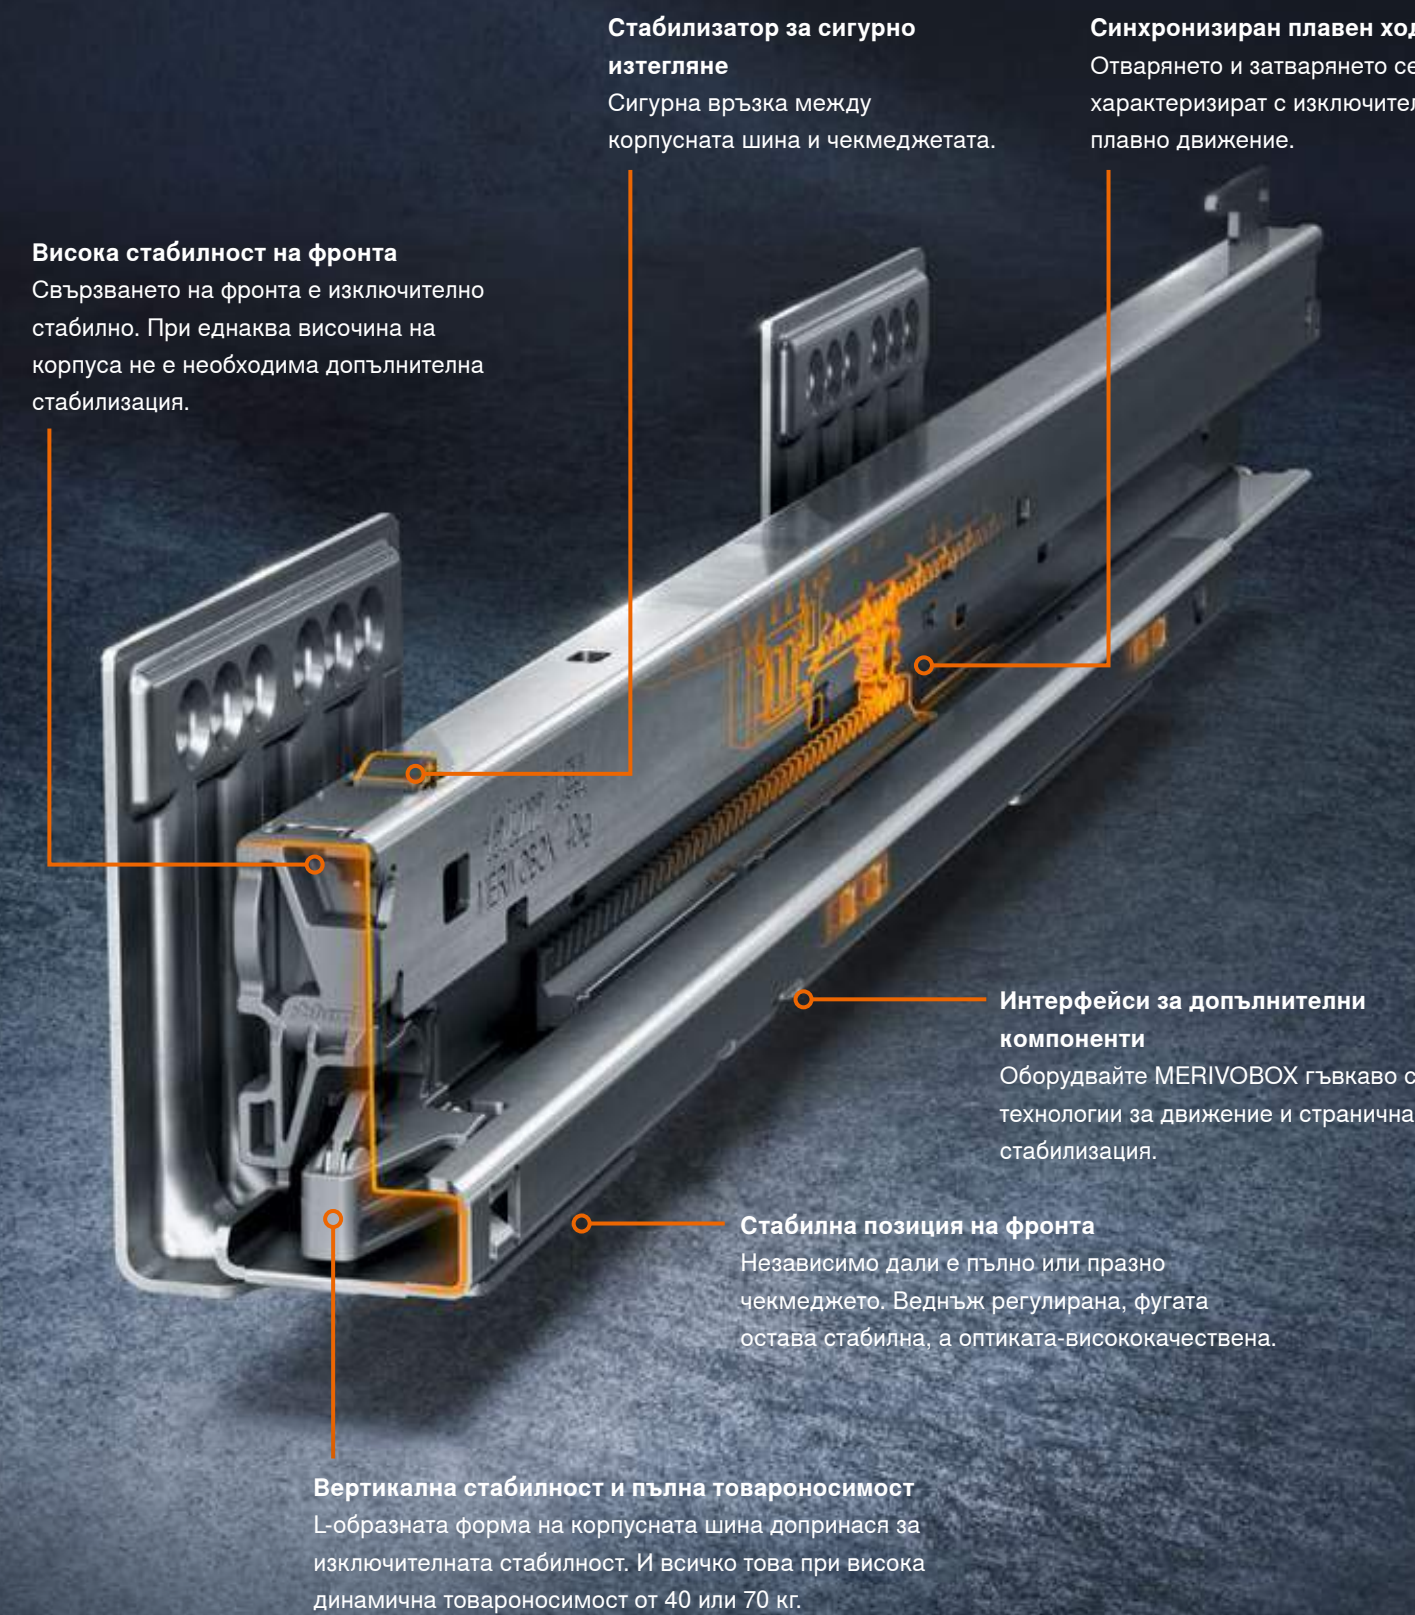

Функция

Изцяло нова развита концепция допринася за изключителната плавност и висока товаросимост. Лесно и едновременно стабилно.