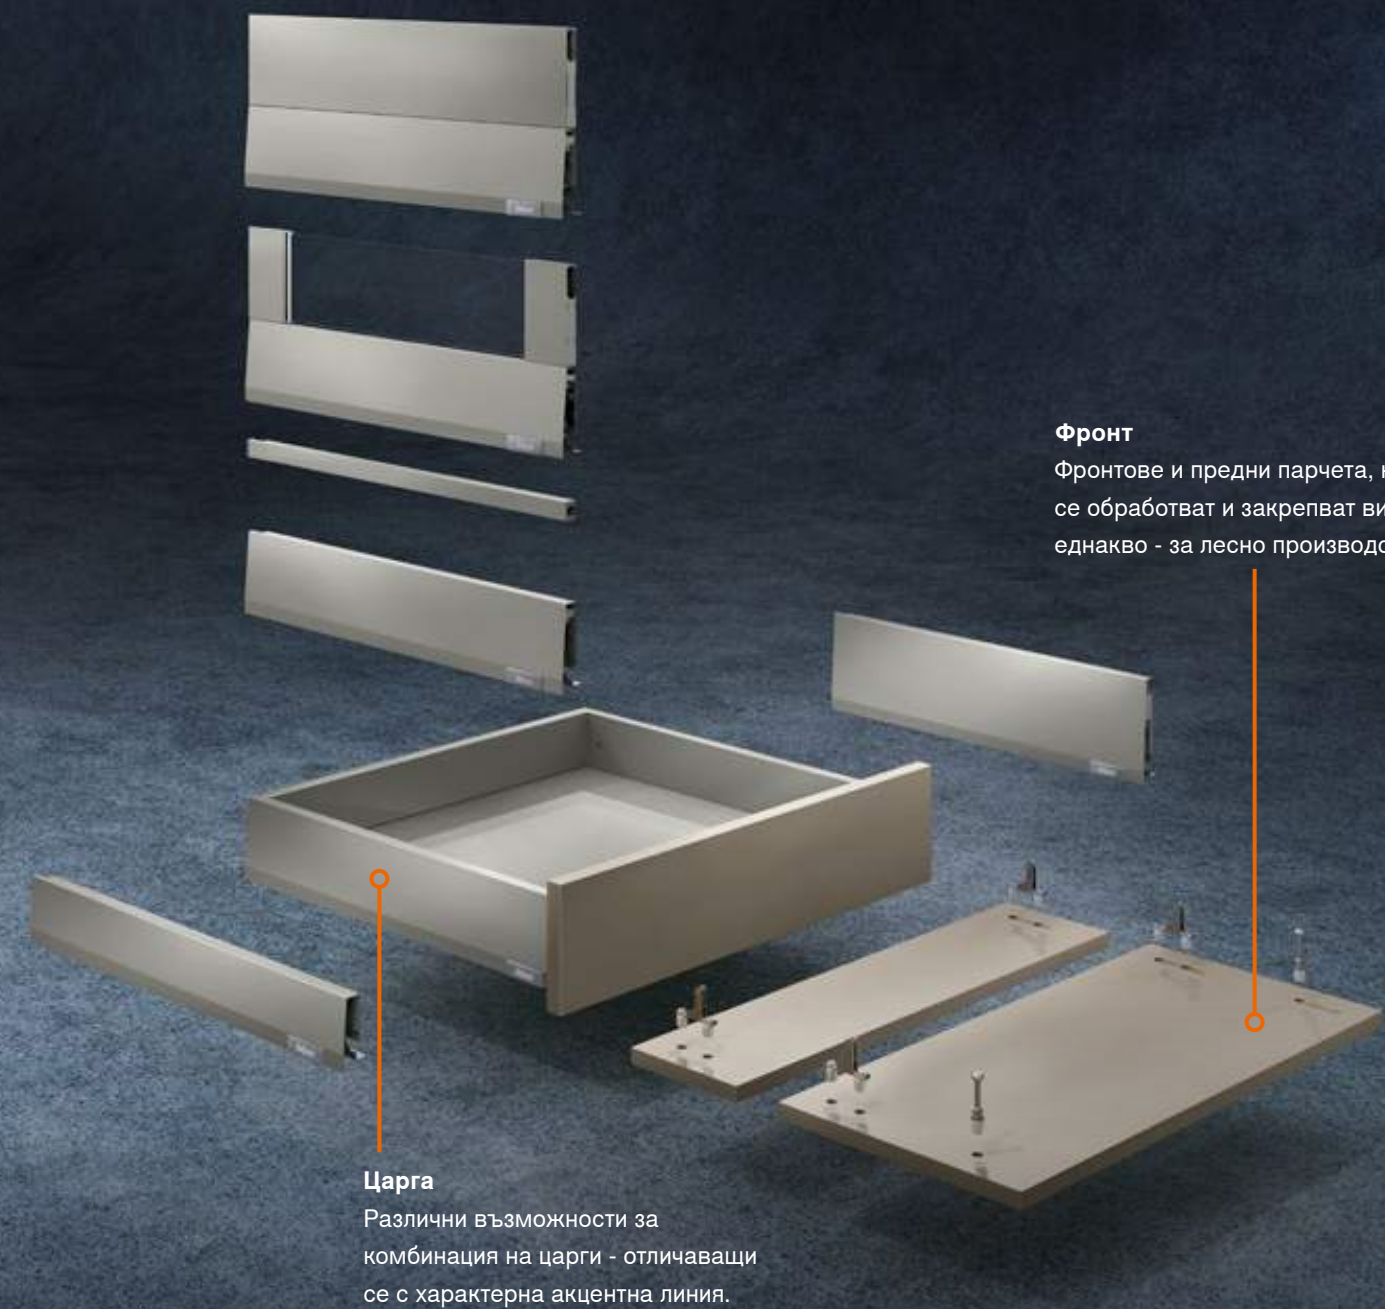

Чекмедже М
Царгата във височина М е наистина уникална - като чекмедже, но и като основа за всички варианти на чекмедже с високо чело.

MERIVOBX modular с рейлинг
Вариантът на чекмедже с рейлинг впечатлява от пръв поглед и е ценно решение.

MERIVOBX modular с BOXCOVER
Особено впечатляващо с вграден елемент от стъкло.

MERIVOBX modular с BOXCAP
Ценителите залагат на метал: По този начин ясните линии се очертават още по-осезаемо.

Платформа

С малко компоненти създавате собствен широк спектър. И в същото време сте по-ефективни в производството! Разнообразно и едновременно лесно.

Корпусна шина

Основата на платформата: Само с една позиция на завинтване във височина и дълбочина - било то с BLUMOTION, SERVO-DRIVE или TIP-ON BLUMOTION, със странична стабилизация или като вариант с вътрешно чекмедже.

Дизайн

Прави линии и собствен език на формата отличават MERIVOBX. Създайте разнообразни и отличителни мебели! Минималното среща характерното.

Функция

Изцяло нова развита концепция допринася за изключителната плавност и висока товаросимост. Лесно и едновременно стабилно.