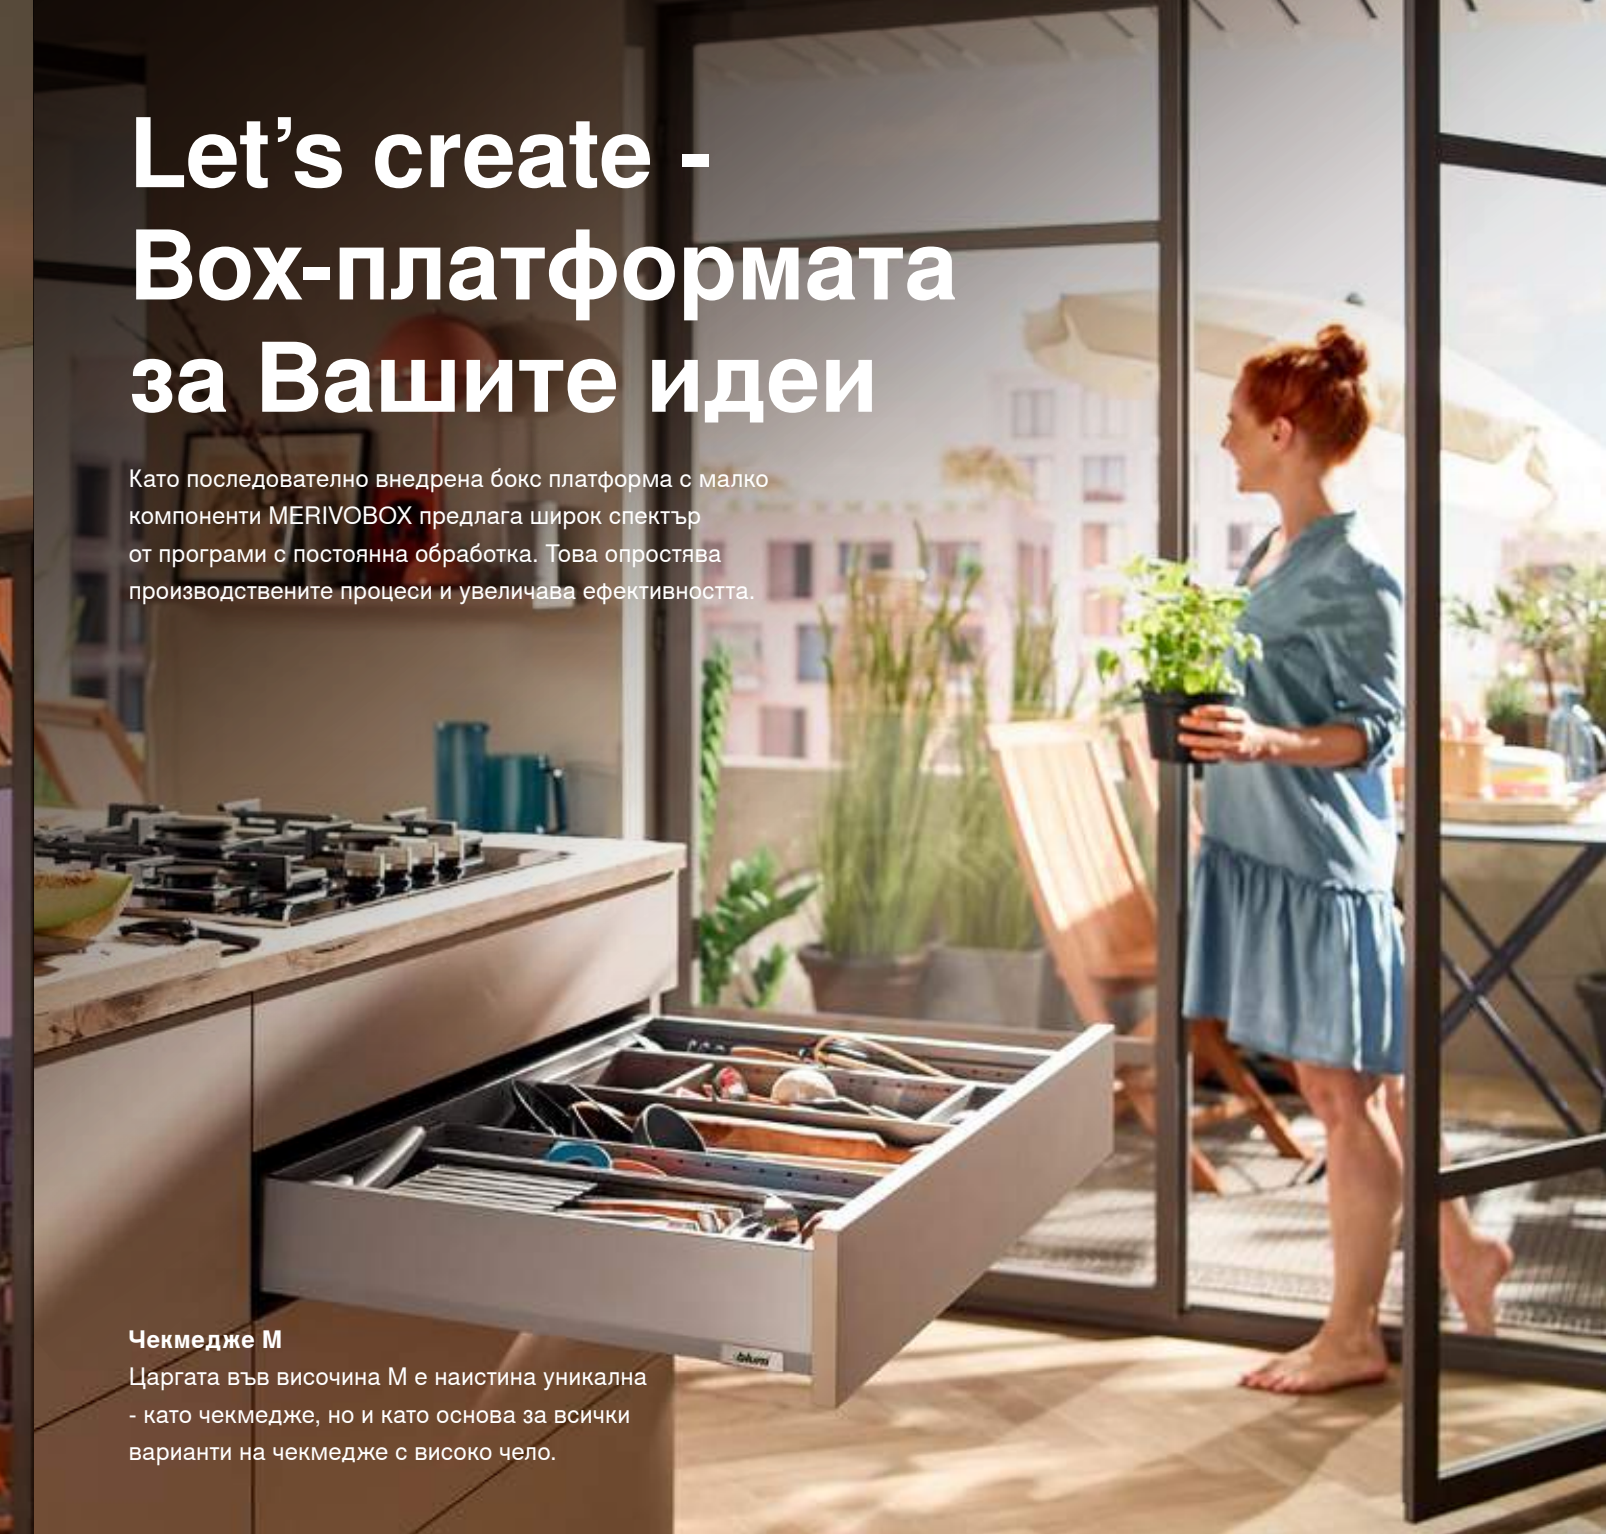

MERIVOBX

Let's create

blum

Let's create - Вох-платформата за Вашите идеи

Като последователно внедрена бокс платформа с малко компоненти MERIVOBX предлага широк спектър от програми с постоянна обработка. Това опростява производствените процеси и увеличава ефективността.