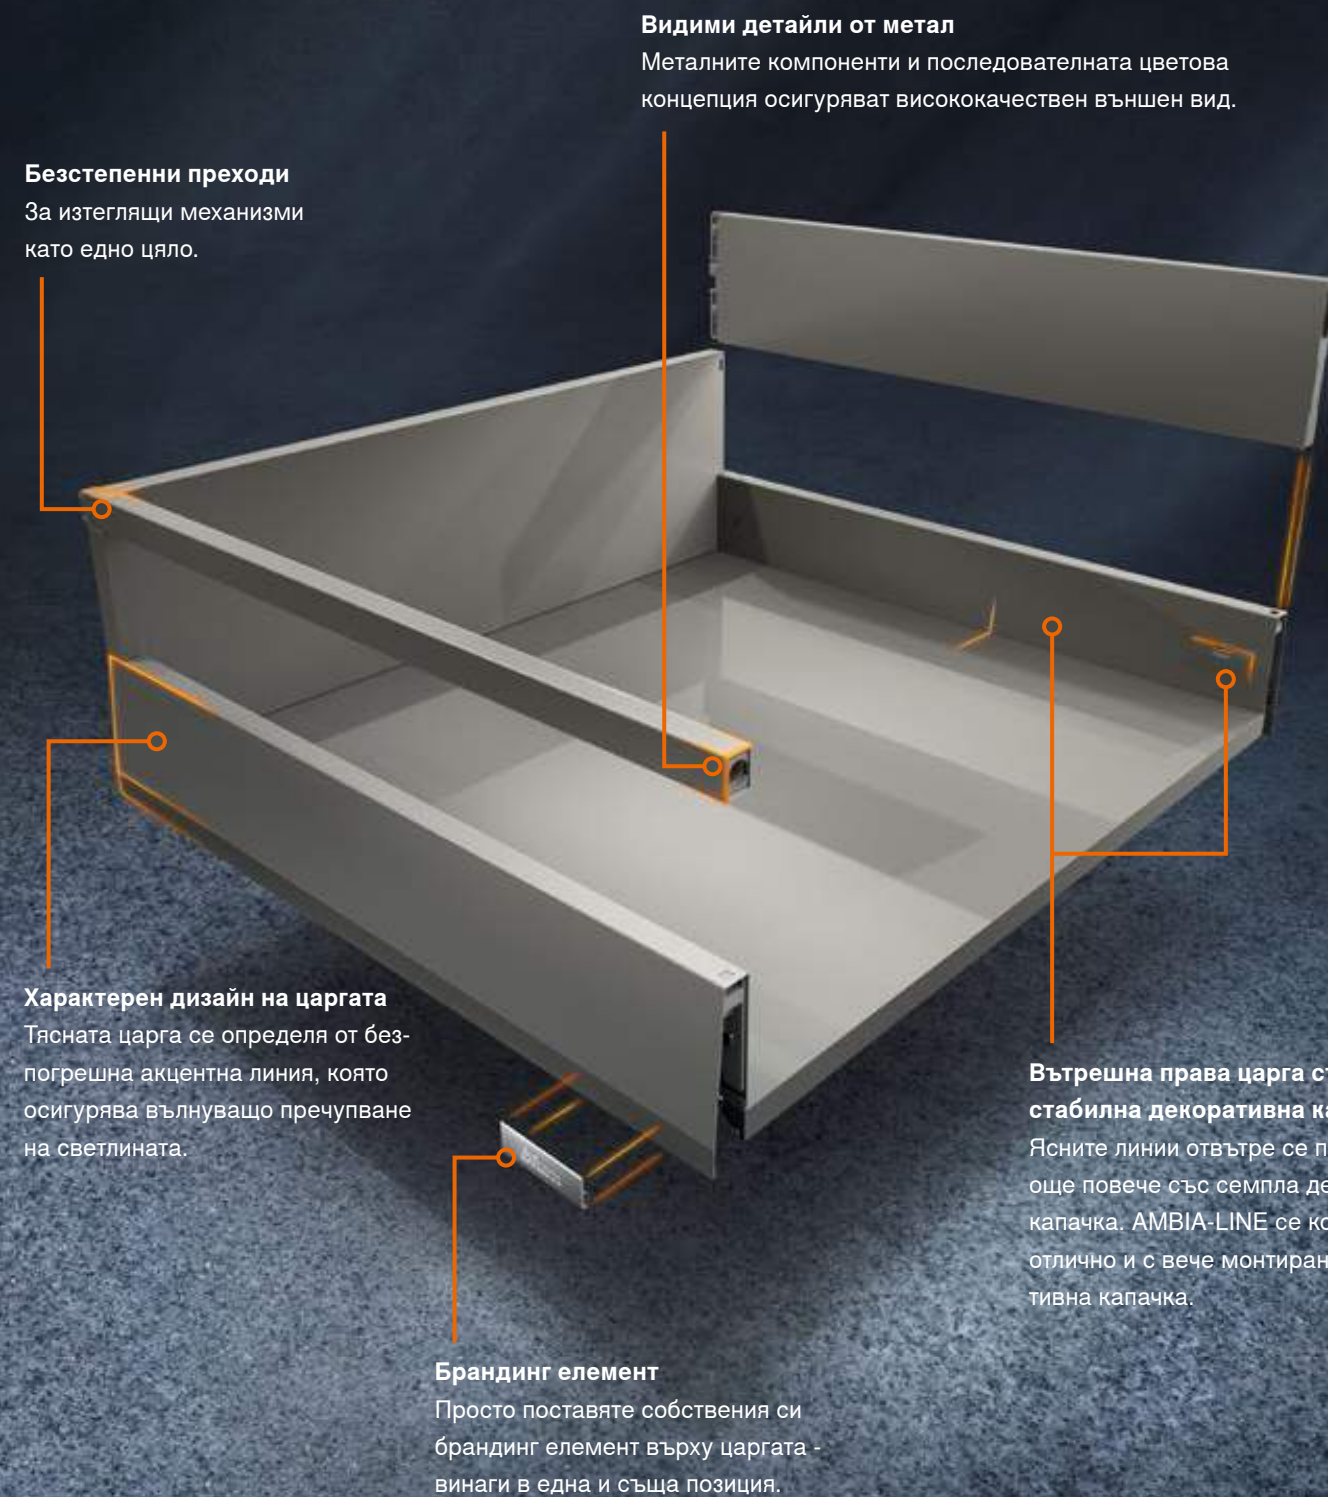

Дизайн

Прави линии и собствен език на формата отличават MERIVOBX. Създайте разнообразни и отличителни мебели! Минималното среща характерното.