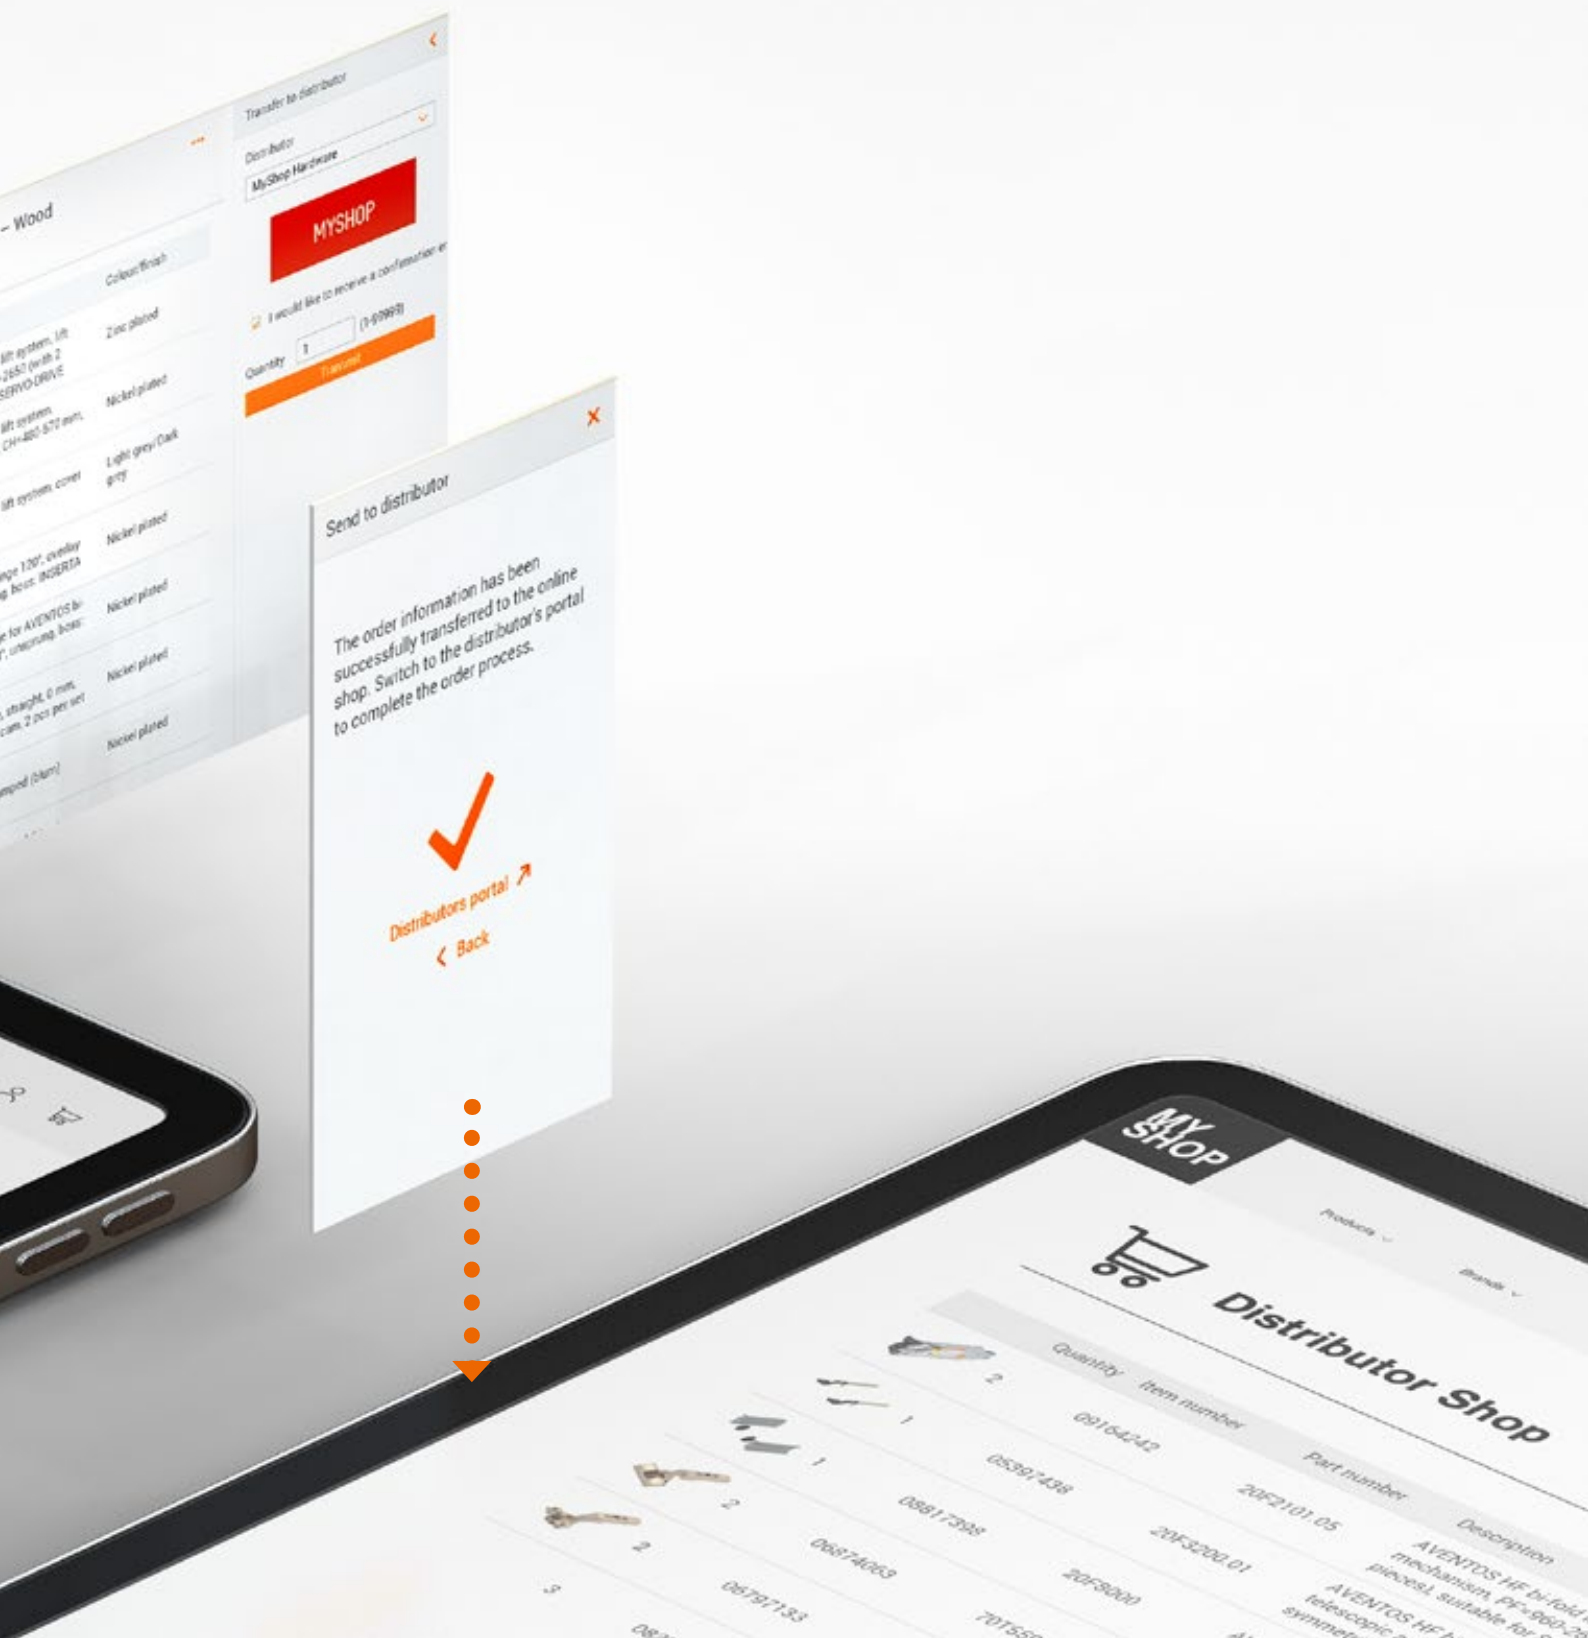

Udružimo snage – povežite svoju prodavnicu sa Blumovim konfiguratorima

1

Besprekorna integracija

Vaši kupci mogu pokrenuti Blumov konfigurator direktno u vašoj prodavnici.

Vaše prednosti:

Što je vašim kupcima lakše da izaberu proizvod i naruče ga, to bolje. Upravo zato smo razvili naše konfiguratore: oni olakšavaju kupovinu vašim kupcima i istovremeno osiguravaju da se samo ispravne i proverene porudžbine završe u vašoj korpi – jednim pritiskom na dugme.

Ovo će poboljšati iskustvo kupovine vaših kupaca i, kao bonus, smanjiti skupe povraćaje.

Direktan uvoz lista artikala u vašu Online prodavnicu

Čim kupac završi konfiguraciju, generišu se kompletna i verifikovana komadna lista, koja se zatim odmah šalje kao porudžbina vašoj Online prodavnici.