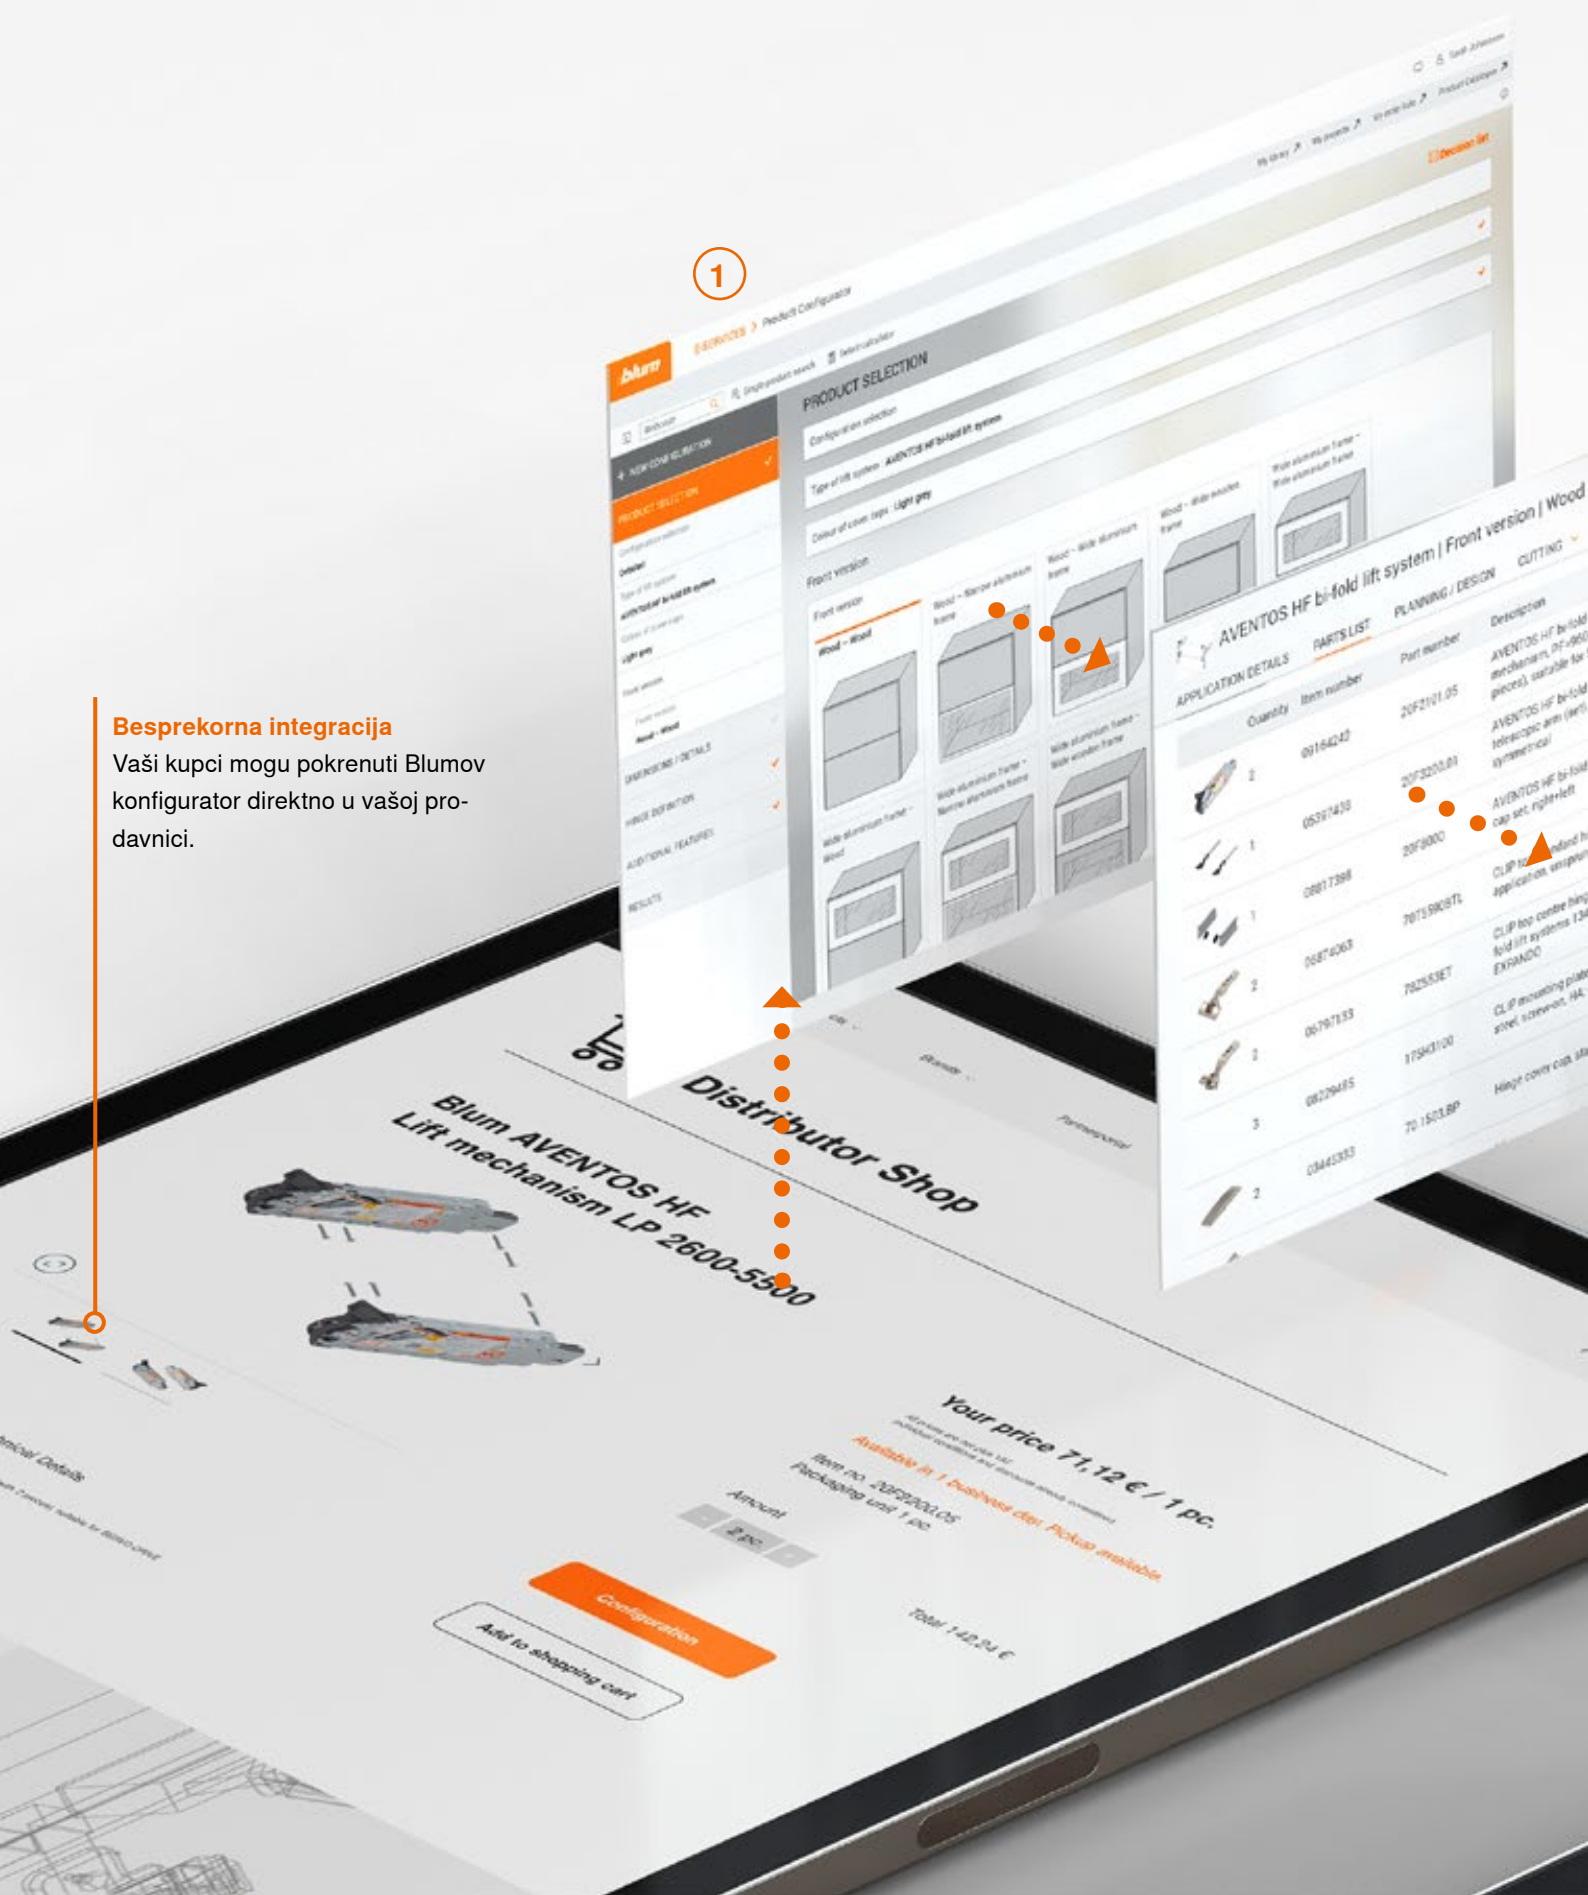

Udružimo snage – povežite svoju prodavnicu sa Blumovim konfiguratorima

1

Besprekorna integracija

Vaši kupci mogu pokrenuti Blumov konfigurator direktno u vašoj prodavnici.

Vaše prednosti:

Što je vašim kupcima lakše da izaberu proizvod i naruče ga, to bolje. Upravo zato smo razvili naše konfiguratore: oni olakšavaju kupovinu vašim kupcima i istovremeno osiguravaju da se samo ispravne i proverene porudžbine završe u vašoj korpi – jednim pritiskom na dugme.