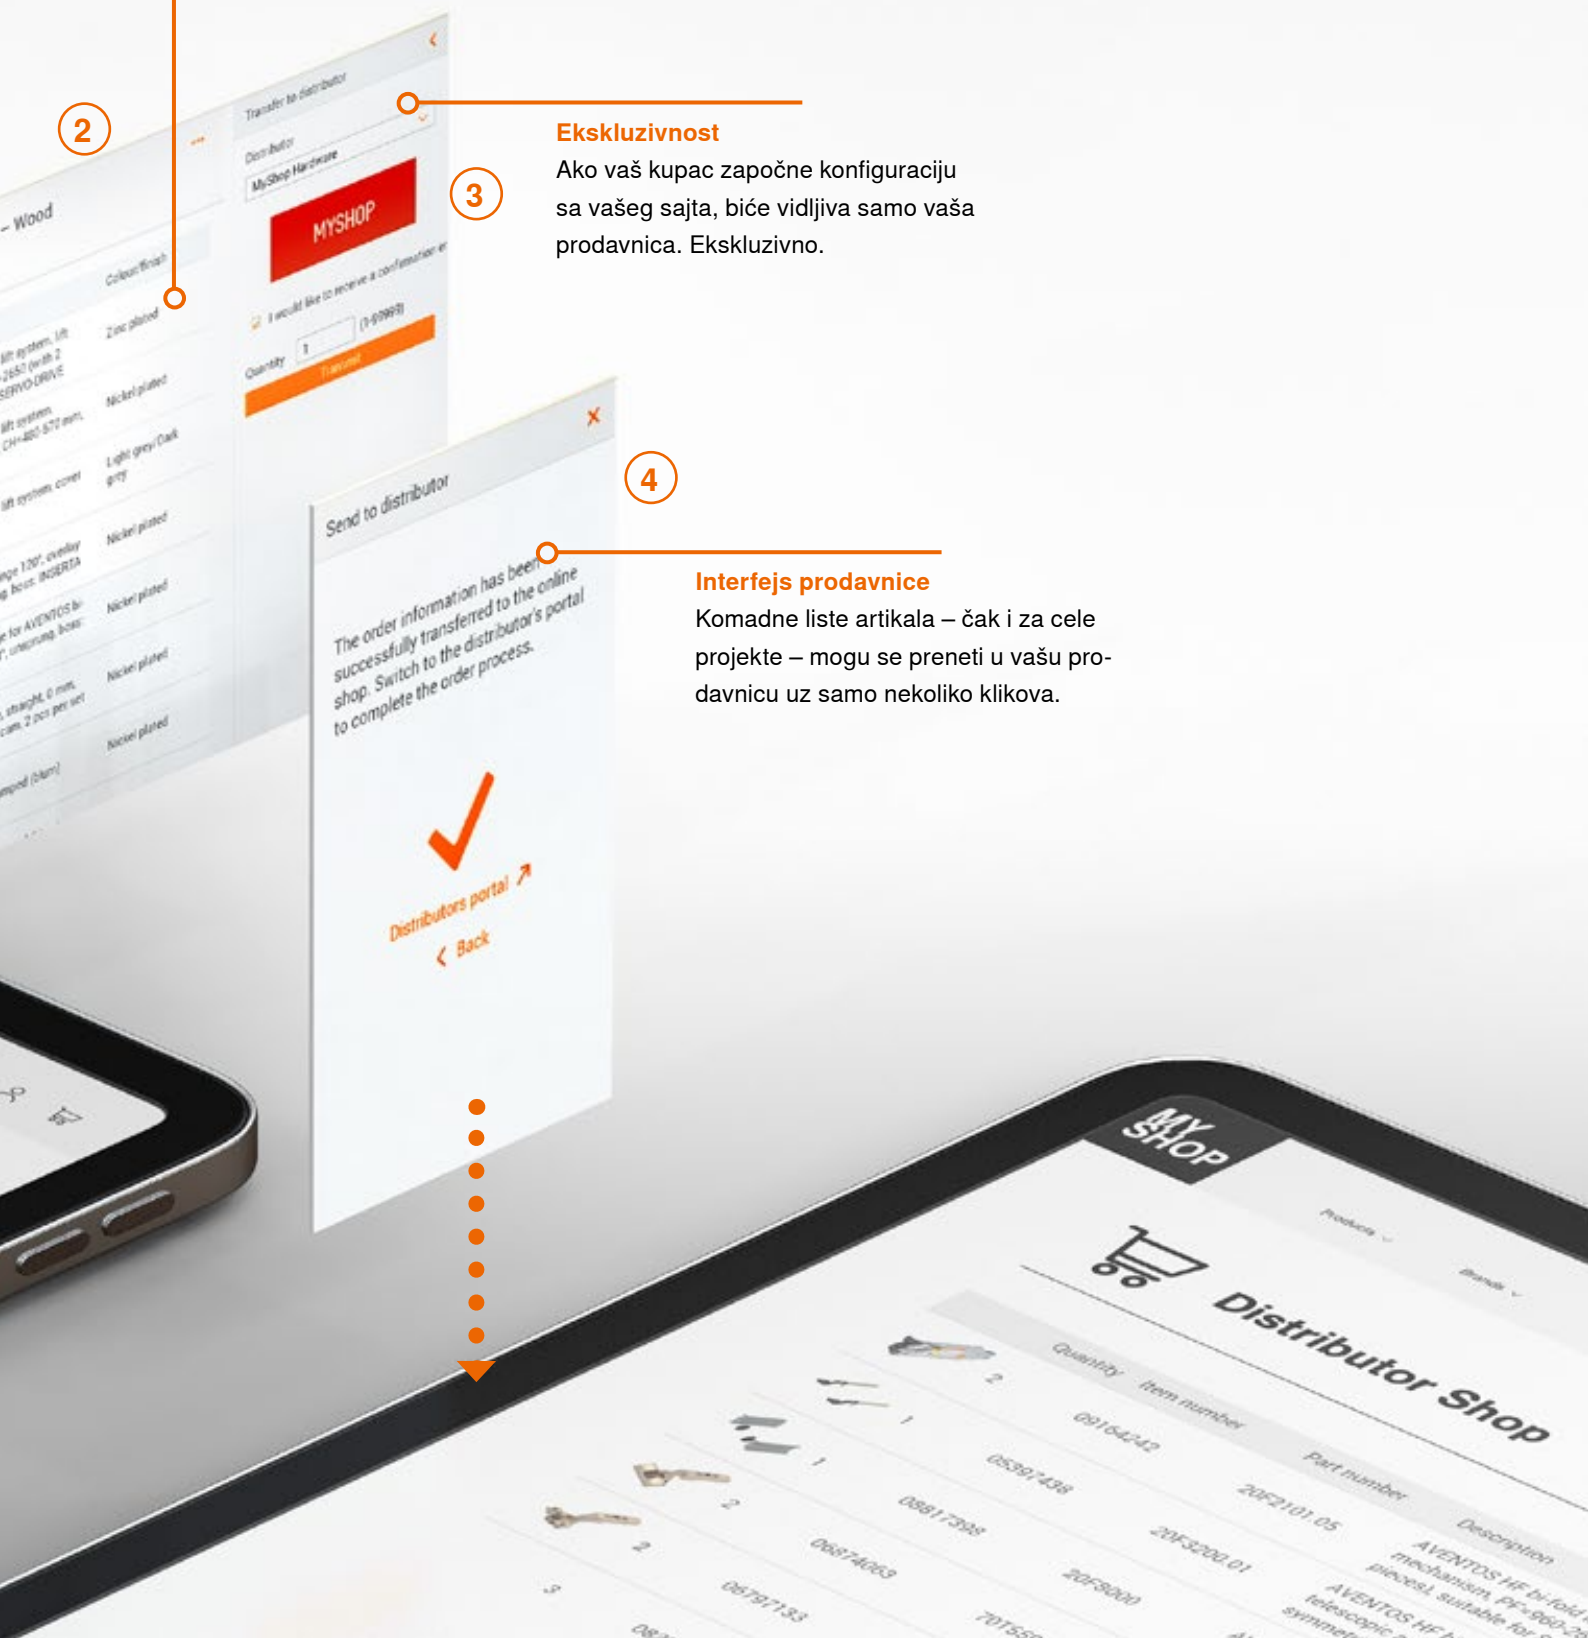

Blumovi konfiguratori – integrirani u prodavnicu prodavca

Jednostavan izbor proizvoda i naručivanje jednim klikom

Komadna lista i podaci o izradi

Komadna lista takođe pruža kupcima sve podatke za ručnu ili automatizovanu proizvodnju.

Ekskluzivnost

Ako vaš kupac započne konfiguraciju sa vašeg sajta, biće vidljiva samo vaša prodavnica. Ekskluzivno.

Interfejs prodavnice

Komadne liste artikala – čak i za cele projekte – mogu se preneti u vašu prodavnicu uz samo nekoliko klikova.

Udružimo snage – povežite svoju prodavnicu sa Blumovim konfiguratorima

1

Besprekorna integracija

Vaši kupci mogu pokrenuti Blumov konfigurator direktno u vašoj prodavnici.

Vaše prednosti:

Što je vašim kupcima lakše da izaberu proizvod i naruče ga, to bolje. Upravo zato smo razvili naše konfiguratore: oni olakšavaju kupovinu vašim kupcima i istovremeno osiguravaju da se samo ispravne i proverene porudžbine završe u vašoj korpi – jednim pritiskom na dugme.

Ovo će poboljšati iskustvo kupovine vaših kupaca i, kao bonus, smanjiti skupe povraćaje.

Direktan uvoz lista artikala u vašu Online prodavnicu

Čim kupac završi konfiguraciju, generišu se kompletna i verifikovana komadna lista, koja se zatim odmah šalje kao porudžbina vašoj Online prodavnici.