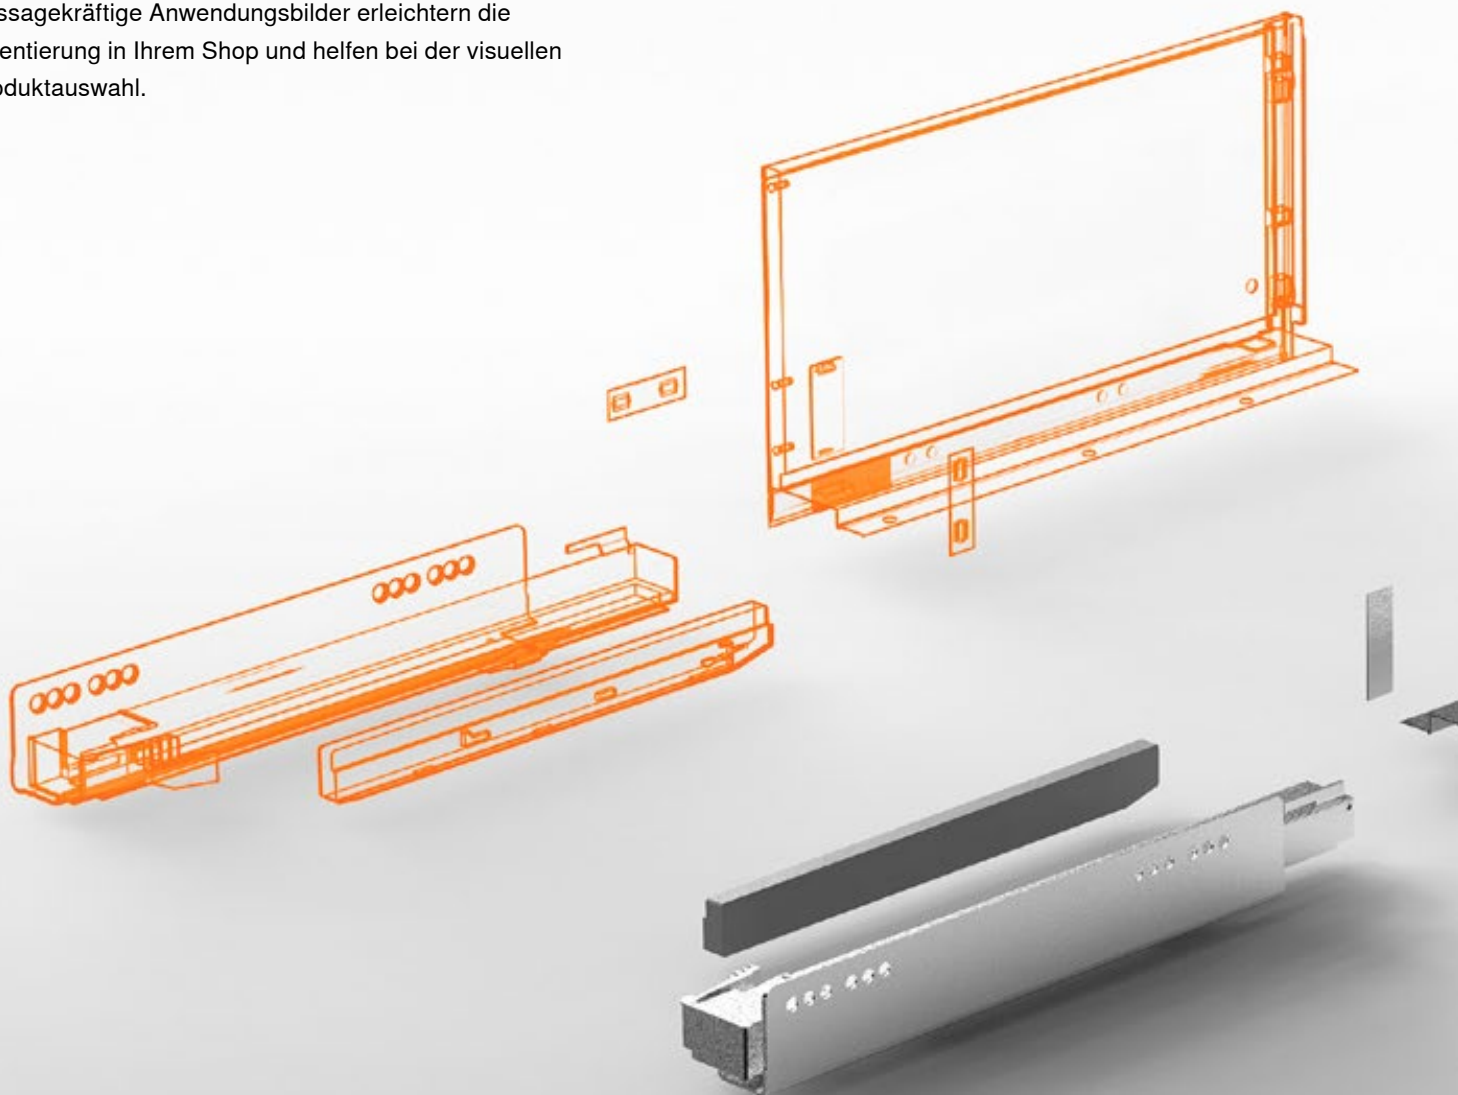

Zeigen Sie genau das, was Ihre Kunden später auch bekommen

Wir stellen für jeden Artikel – ob Einzelteil oder Set – die richtigen Anwendungsbilder zur Verfügung. In der richtigen Farbe, mit den richtigen Abmessungen und so realitätsnah wie möglich.

Visuelle Produktauswahl

Aussagekräftige Anwendungsbilder erleichtern die Orientierung in Ihrem Shop und helfen bei der visuellen Produktauswahl.