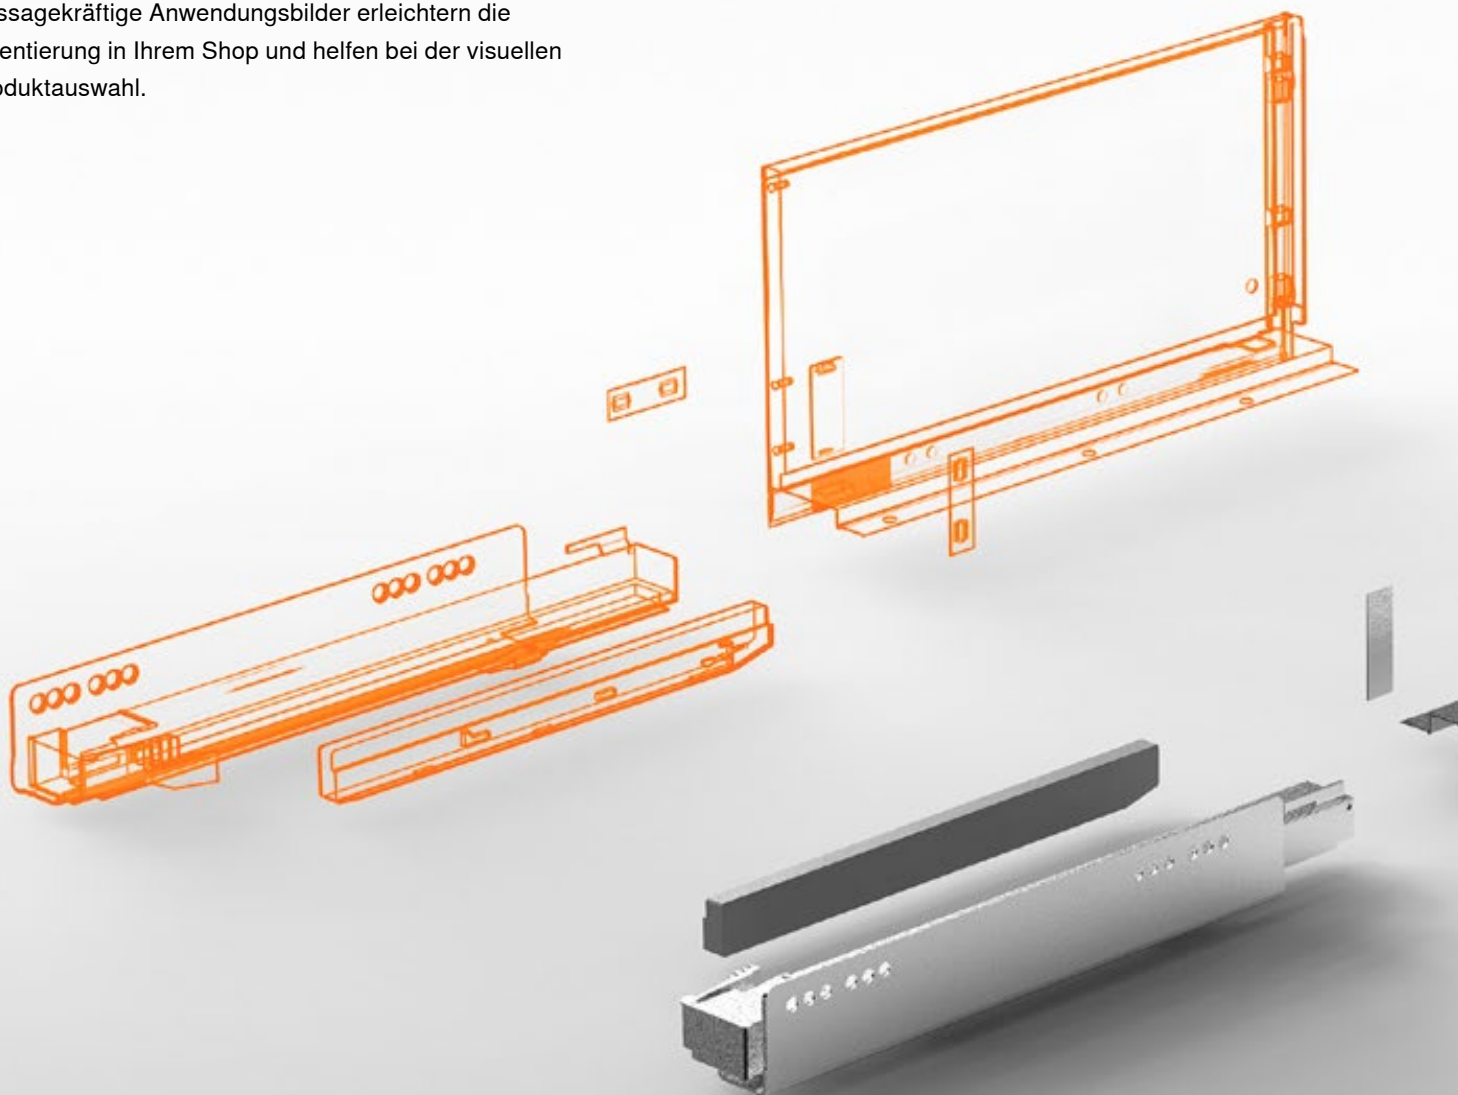

Hochwertige Bilder für Ihren Shop

Präsentieren Sie Ihr Sortiment so,
wie die Kunden es sehen wollen.

Zeigen Sie genau das, was Ihre Kunden später auch bekommen

Wir stellen für jeden Artikel – ob Einzelteil oder Set – die richtigen Anwendungsbilder zur Verfügung. In der richtigen Farbe, mit den richtigen Abmessungen und so realitätsnah wie möglich.

Visuelle Produktauswahl

Aussagekräftige Anwendungsbilder erleichtern die Orientierung in Ihrem Shop und helfen bei der visuellen Produktauswahl.

Detailreich und vollständig

Das Produktbild zeigt, was Ihre Kunden wirklich geliefert bekommen. Mit allen Bestandteilen und Details, in der richtigen Farbe und der tatsächlichen Ausprägung.

Reduktion der Abbruchrate

Je besser und realistischer die Produktbilder, desto mehr können Ihre Kunden damit anfangen. Denn wenn Bild und Produktbeschreibung mit dem tatsächlichen Produkt übereinstimmen, gewinnen die Kunden den richtigen Eindruck, und das gibt ihnen mehr Sicherheit bei der Bestellung.

Technische Daten:

- Abmessungen: 1800 x 1800 Pixel
- Farbtiefe: 16/32-Bit (True Color)
- Farbraum: RGB
- Dateiformat: PNG
- Auflösung: 300 dpi

Interessiert?

Bitte kontaktieren Sie uns – Ihre Ansprechperson bei Blum hilft Ihnen gerne weiter.